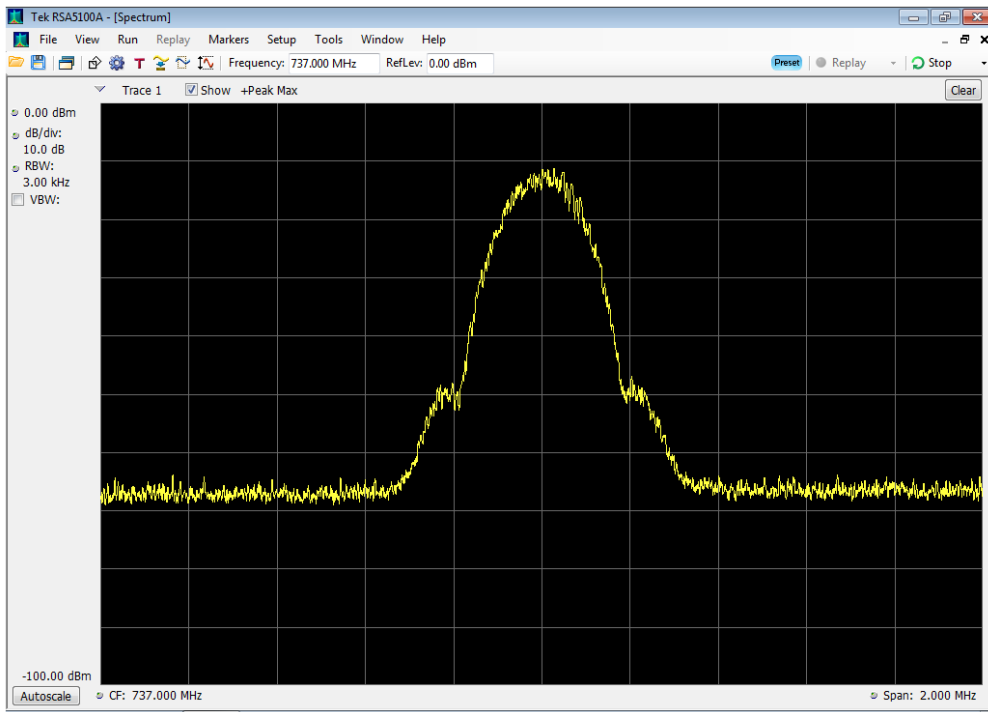

Downlink_GSM Output_728 - 746 MHz