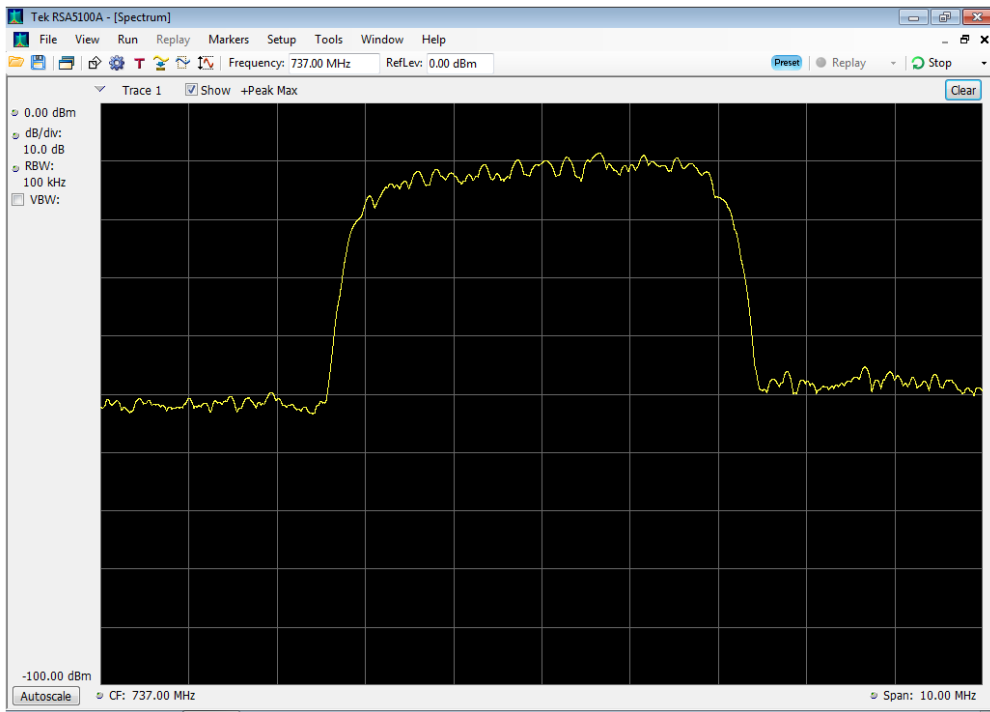

Downlink_WCDMA Input_728 - 746 MHz

Downlink_WCDMA Input_746 - 757 MHz

Downlink_WCDMA Input_869 - 894 MHz

Downlink_WCDMA Output_1930 - 1995 MHz

Downlink_WCDMA Output_2110 - 2155 MHz

Downlink_WCDMA Output_728 - 746 MHz