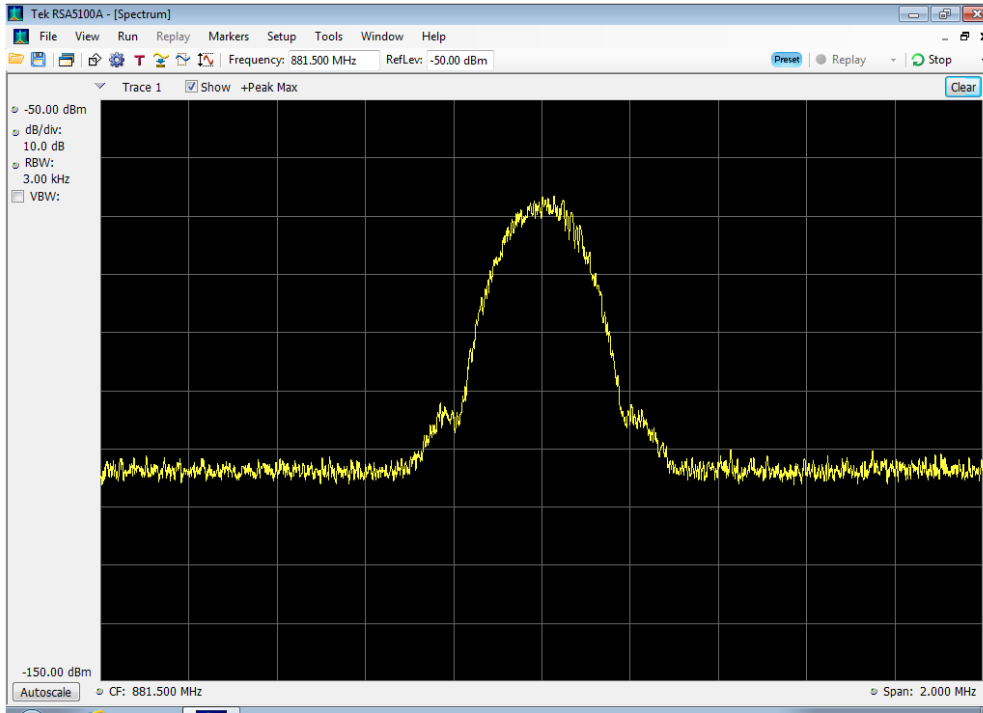

Downlink_CDMA Output_869 - 894 MHz

Downlink_GSM Input_1930 - 1995 MHz

Downlink_GSM Input_2110 - 2155 MHz

Downlink_GSM Input_728 - 746 MHz

Downlink_GSM Input_746 - 757 MHz

Downlink_GSM Input_869 - 894 MHz

Downlink_GSM Output_1930 - 1995 MHz