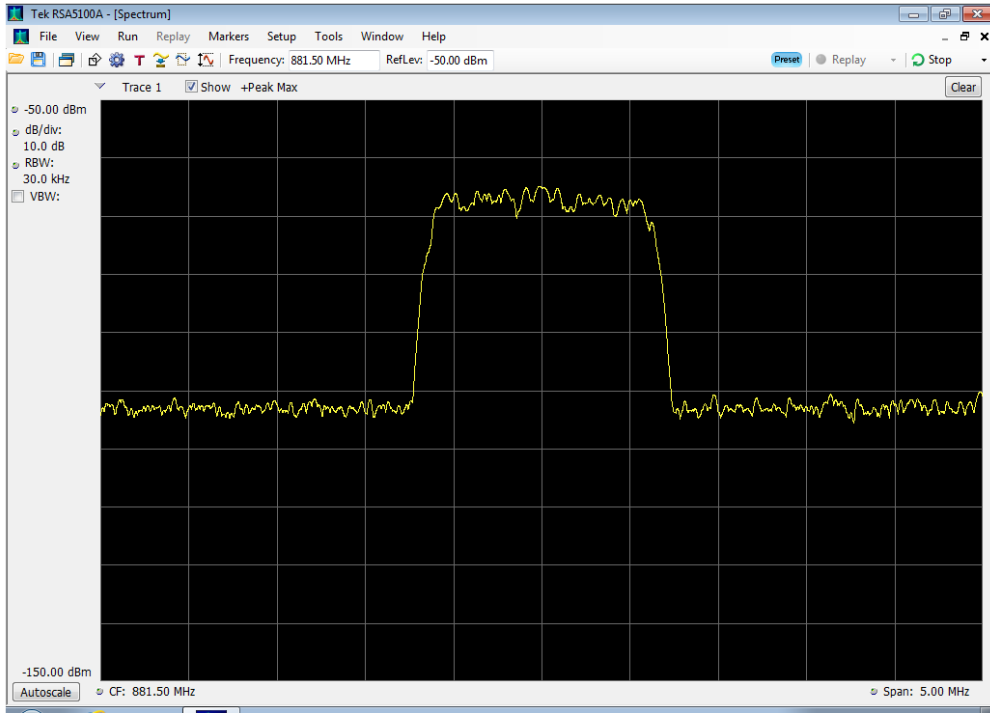

Downlink_CDMA Input_869 - 894 MHz