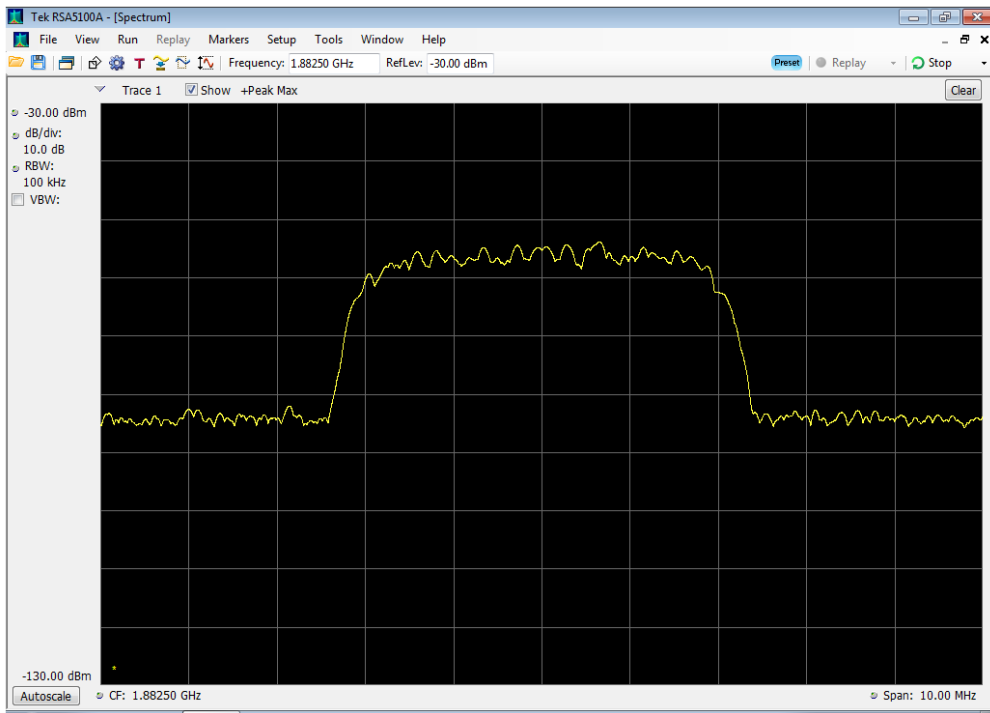

Uplink_WCDMA Input_1850 - 1915 MHz