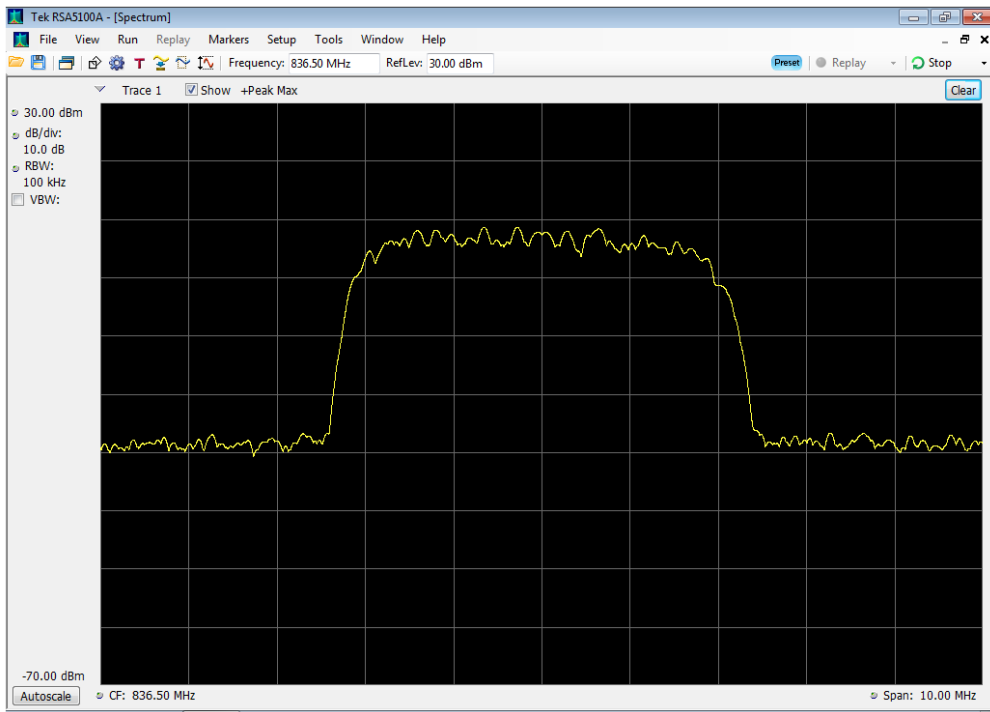

Uplink_WCDMA Output_698 - 716 MHz

Uplink_WCDMA Output_776 - 787 MHz

Uplink_WCDMA Output_824 - 849 MHz

Downlink_CDMA Input_1930 - 1995 MHz

Downlink_CDMA Input_2110 - 2155 MHz

Downlink_CDMA Input_728 - 746 MHz