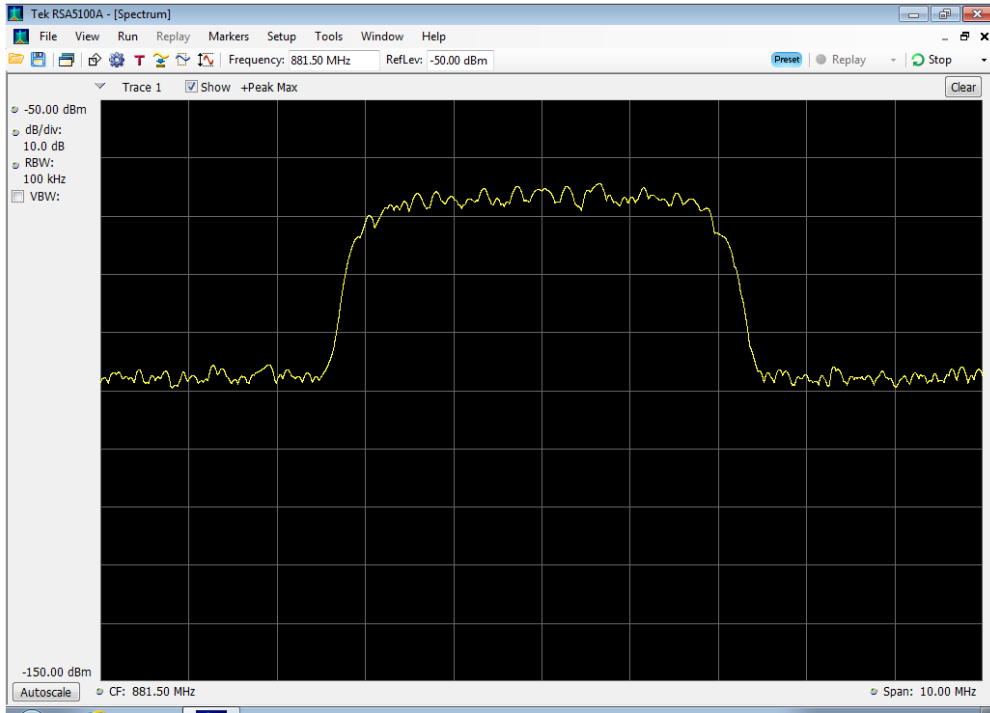

Downlink_WCDMA Input_728 - 746 MHz

Downlink_WCDMA Input_746 - 757 MHz

Downlink_WCDMA Input_869 - 894 MHz

Downlink_WCDMA Output_1930 - 1995 MHz

Downlink_WCDMA Output_2110 - 2155 MHz

Downlink_WCDMA Output_728 - 746 MHz