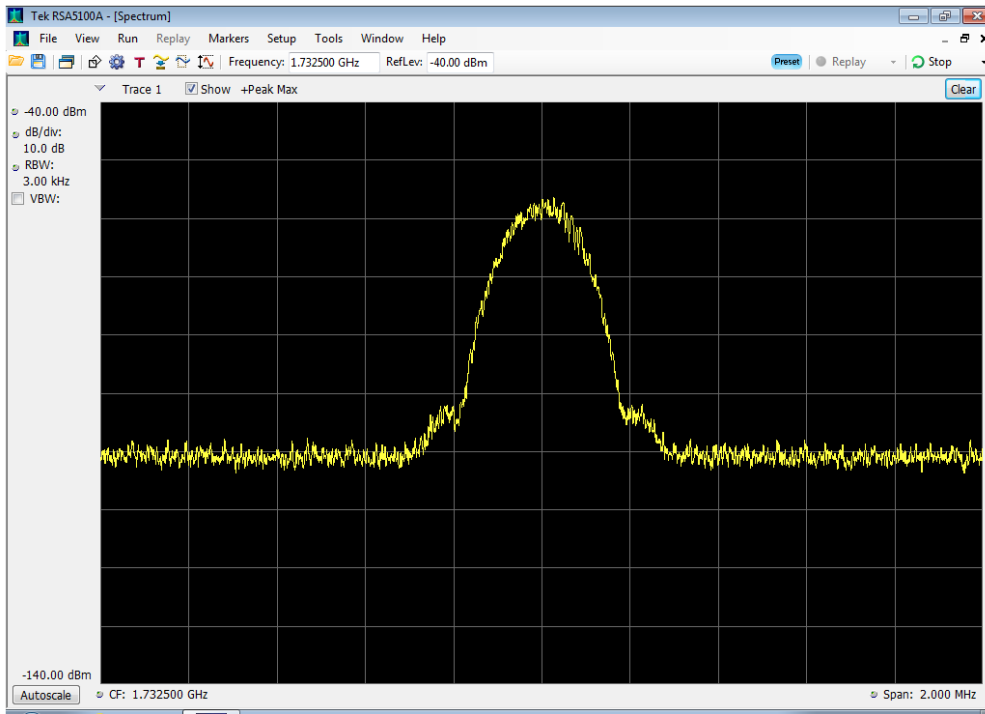

Uplink_CDMA Output_1850 - 1915 MHz

Uplink_CDMA Output_698 - 716 MHz

Uplink_CDMA Output_776 - 787 MHz

Uplink_CDMA Output_824 - 849 MHz

Uplink_GSM Input_1710 - 1755 MHz

Uplink_GSM Input_1850 - 1915 MHz

Uplink_GSM Input_698 - 716 MHz