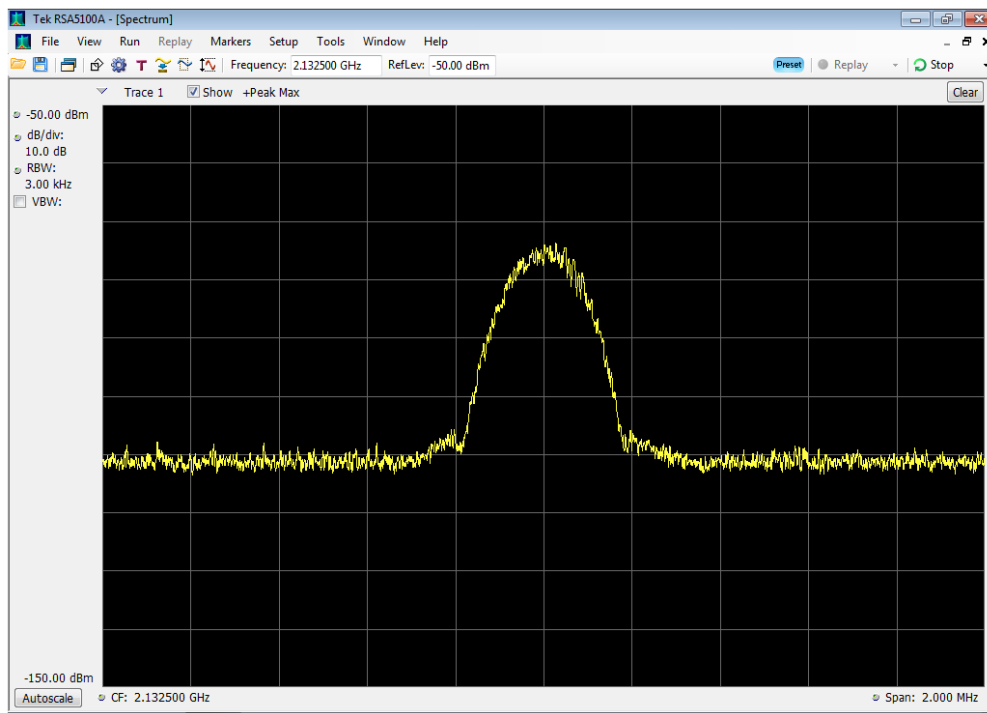

Downlink_CDMA Output_869 - 894 MHz

Downlink_GSM Input_1930 - 1995 MHz

Downlink_GSM Input_2110 - 2155 MHz

Downlink_GSM Input_728 - 746 MHz

Downlink_GSM Input_746 - 757 MHz

Downlink_GSM Input_869 - 894 MHz

Downlink_GSM Output_1930 - 1995 MHz