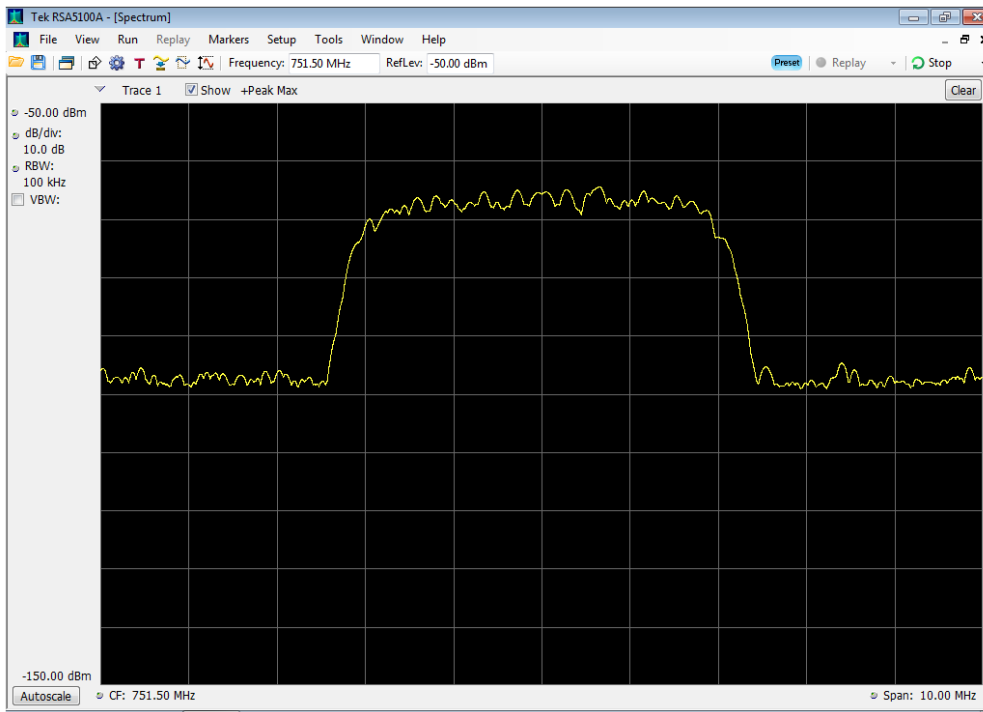

Downlink_WCDMA Input_746 - 757 MHz