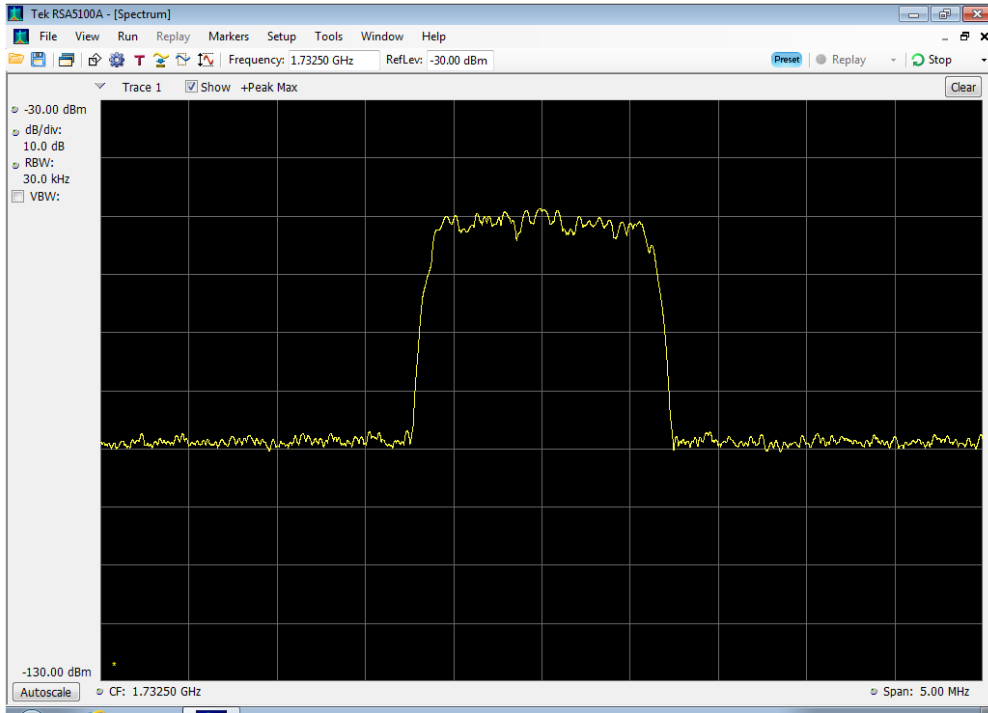

Annex H

Occupied Bandwidth

Uplink_CDMA Input_1710 - 1755 MHz

Uplink_CDMA Input_1850 - 1915 MHz

Uplink_CDMA Input_698 - 716 MHz

Uplink_CDMA Input_776 - 787 MHz

Uplink_CDMA Input_824 - 849 MHz

Uplink_CDMA Output_1710 - 1755 MHz