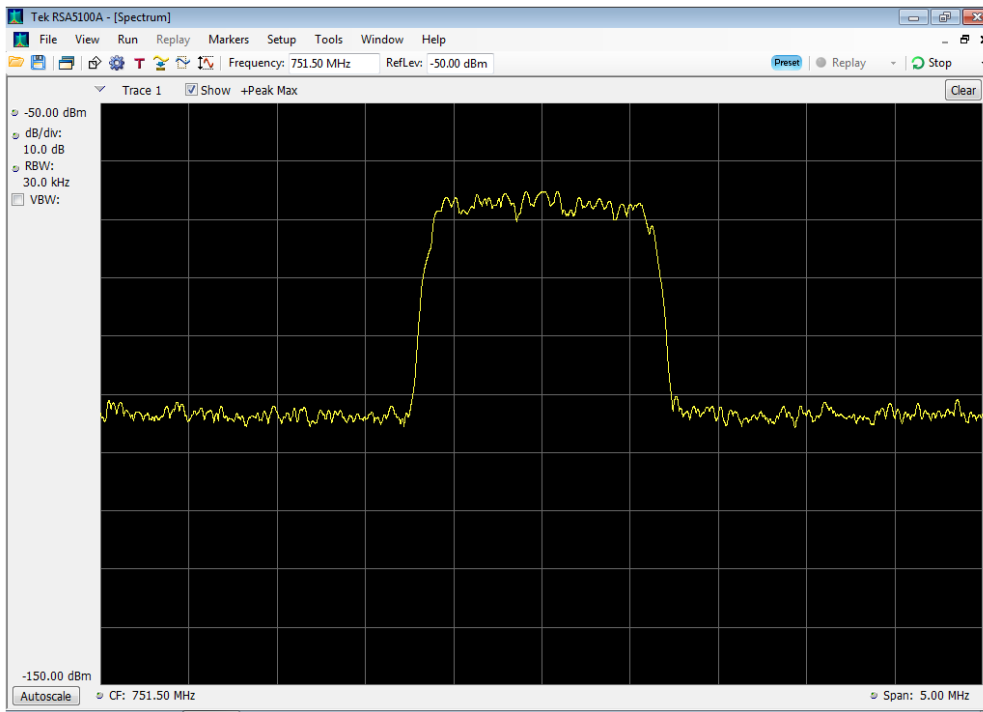

Downlink_CDMA Input_746 - 757 MHz