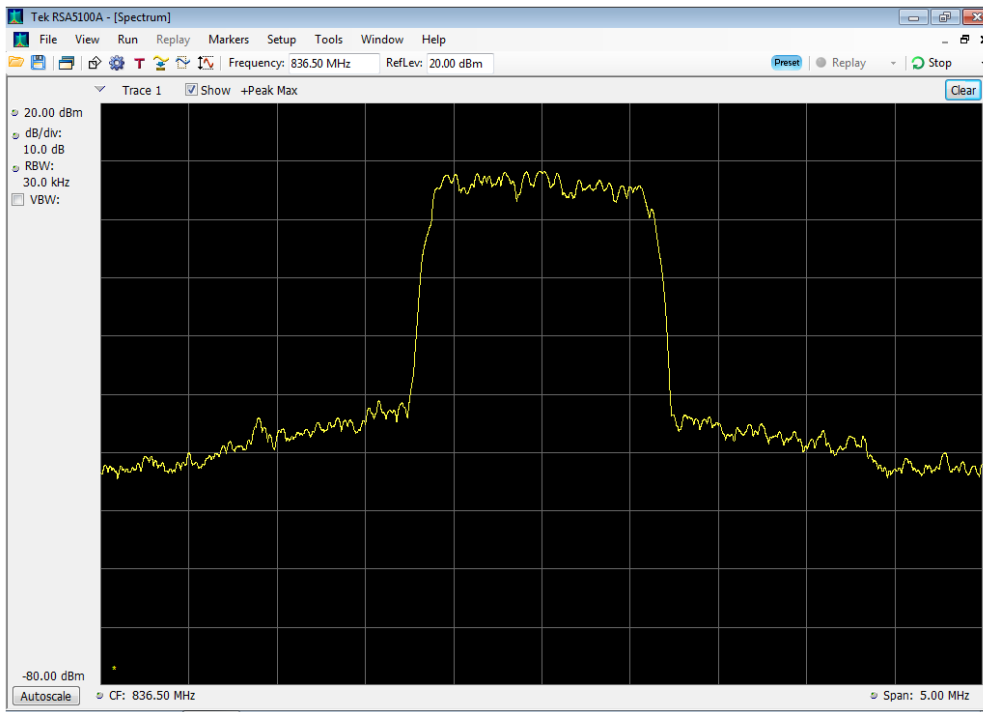

Uplink_CDMA Output_1850 - 1915 MHz

Uplink_CDMA Output_698 - 716 MHz

Uplink_CDMA Output_776 - 787 MHz

Uplink_CDMA Output_824 - 849 MHz

Uplink_GSM Input_1710 - 1755 MHz

Uplink_GSM Input_1850 - 1915 MHz

Uplink_GSM Input_698 - 716 MHz

Uplink_GSM Input_776 - 787 MHz

Uplink_GSM Input_824 - 849 MHz

Uplink_GSM Output_1710 - 1755 MHz

Uplink_GSM Output_1850 - 1915 MHz

Uplink_GSM Output_698 - 716 MHz

Uplink_GSM Output_776 - 787 MHz

Uplink_GSM Output_824 - 849 MHz