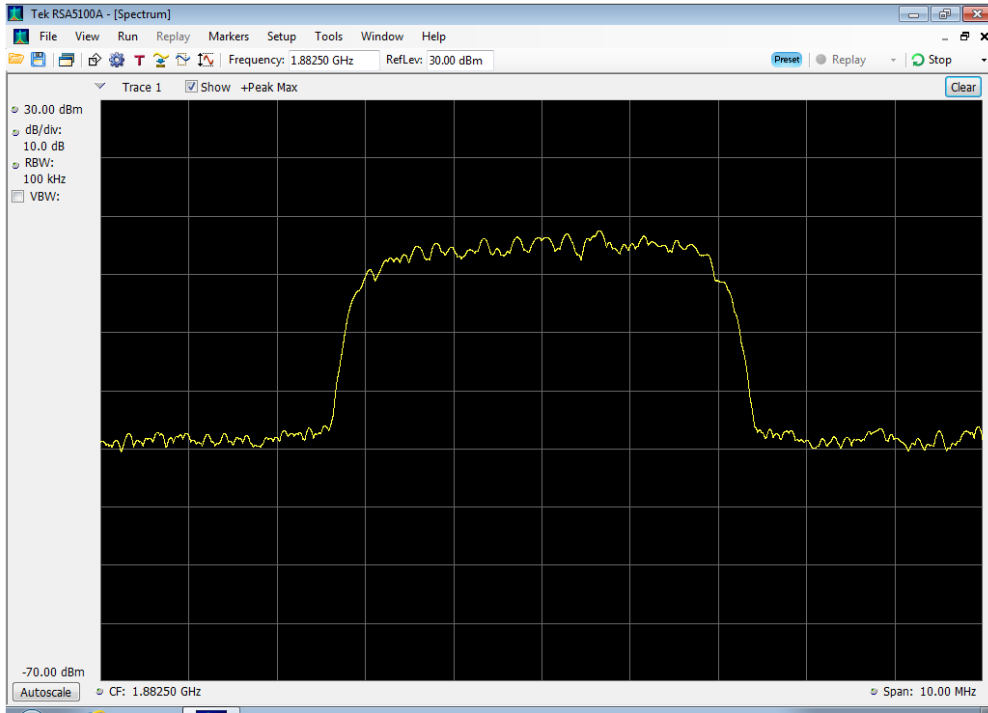

Uplink_WCDMA Input_1710 - 1755 MHz

Uplink_WCDMA Input_1850 - 1915 MHz

Uplink_WCDMA Input_698 - 716 MHz

Uplink_WCDMA Input_776 - 787 MHz

Uplink_WCDMA Input_824 - 849 MHz

Uplink_WCDMA Output_1710 - 1755 MHz

Uplink_WCDMA Output_1850 - 1915 MHz