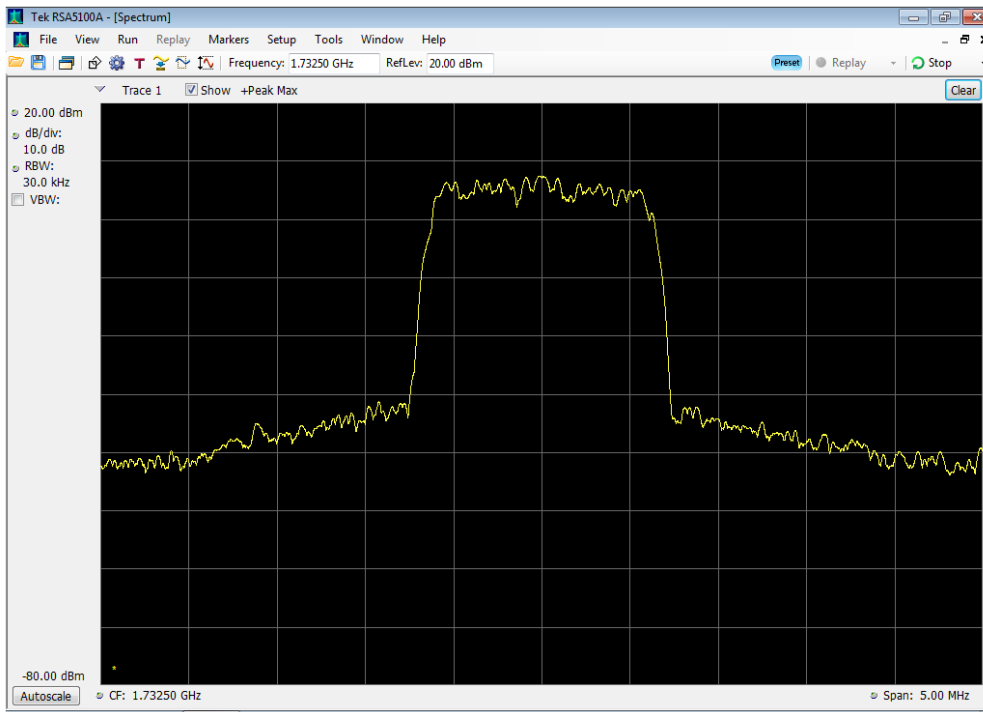

Annex H

Occupied Bandwidth

Uplink_CDMA Input_1710 - 1755 MHz

Uplink_CDMA Input_1850 - 1915 MHz

Uplink_CDMA Input_698 - 716 MHz

Uplink_CDMA Input_776 - 787 MHz

Uplink_CDMA Input_824 - 849 MHz

Uplink_CDMA Output_1710 - 1755 MHz