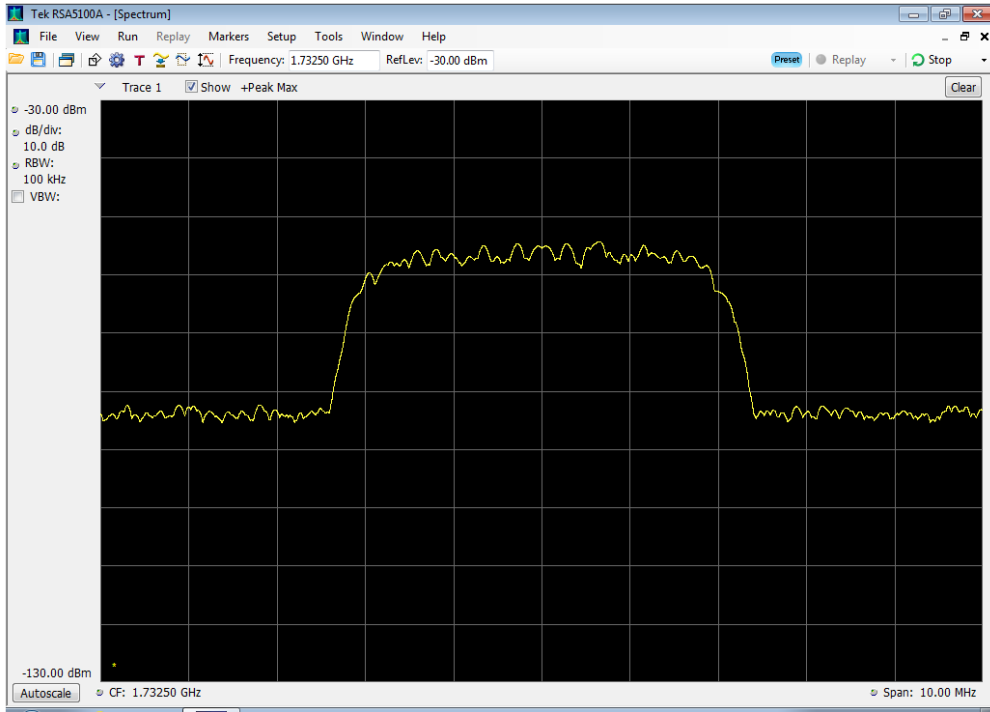

Uplink_WCDMA Input_1710 - 1755 MHz