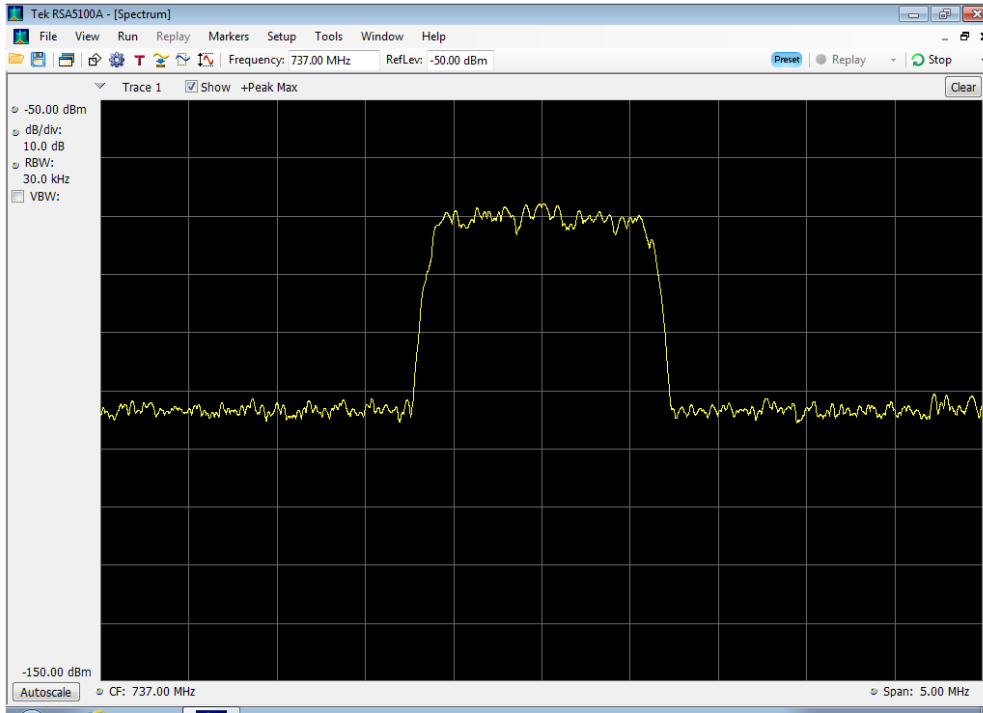

Uplink_WCDMA Output_698 - 716 MHz

Uplink_WCDMA Output_776 - 787 MHz

Uplink_WCDMA Output_824 - 849 MHz

Downlink_CDMA Input_1930 - 1995 MHz

Downlink_CDMA Input_2110 - 2155 MHz

Downlink_CDMA Input_728 - 746 MHz