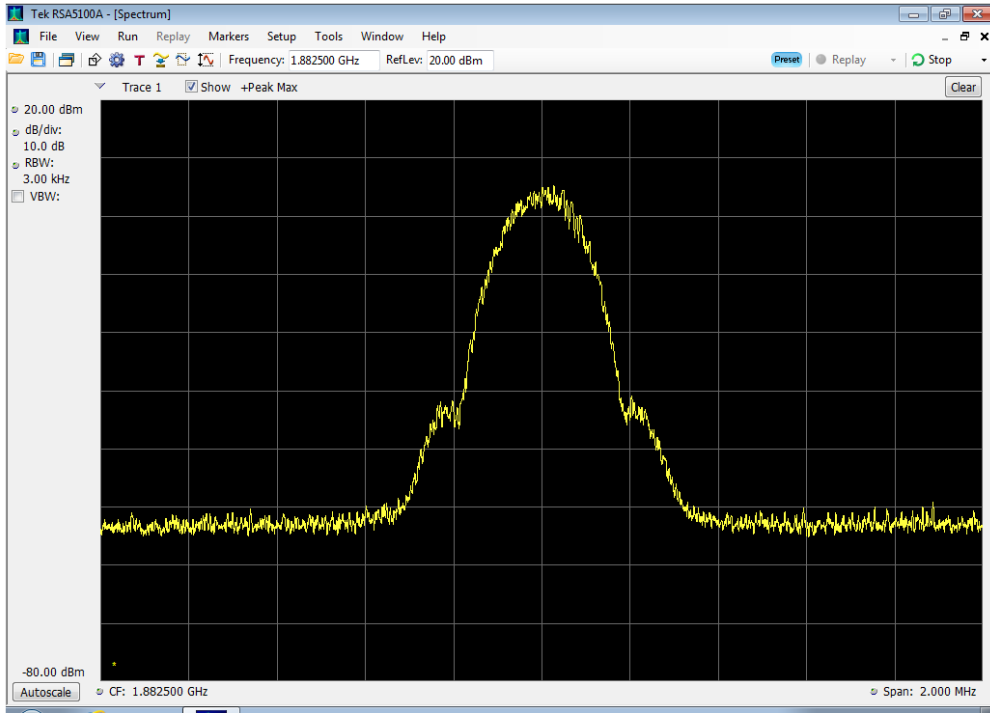

Uplink_GSM Input_776 - 787 MHz

Uplink_GSM Input_824 - 849 MHz

Uplink_GSM Output_1710 - 1755 MHz

Uplink_GSM Output_1850 - 1915 MHz

Uplink_GSM Output_698 - 716 MHz

Uplink_GSM Output_776 - 787 MHz

Uplink_GSM Output_824 - 849 MHz