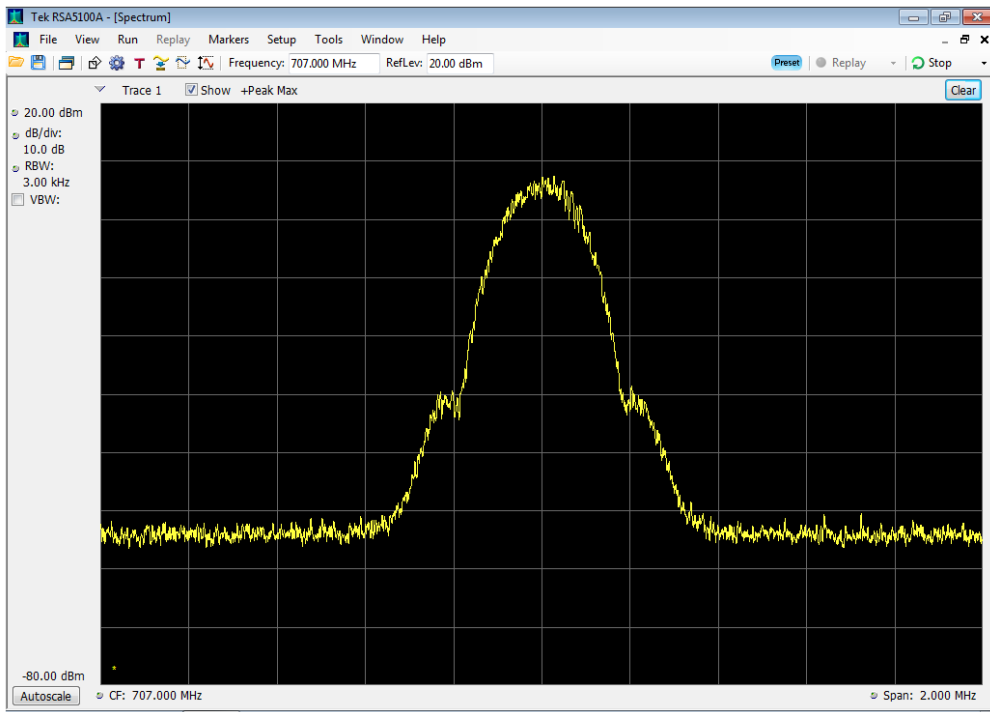

Uplink_GSM Input_776 - 787 MHz

Uplink_GSM Input_824 - 849 MHz

Uplink_GSM Output_1710 - 1755 MHz

Uplink_GSM Output_1850 - 1915 MHz

Uplink_GSM Output_698 - 716 MHz

Uplink_GSM Output_776 - 787 MHz

Uplink_GSM Output_824 - 849 MHz