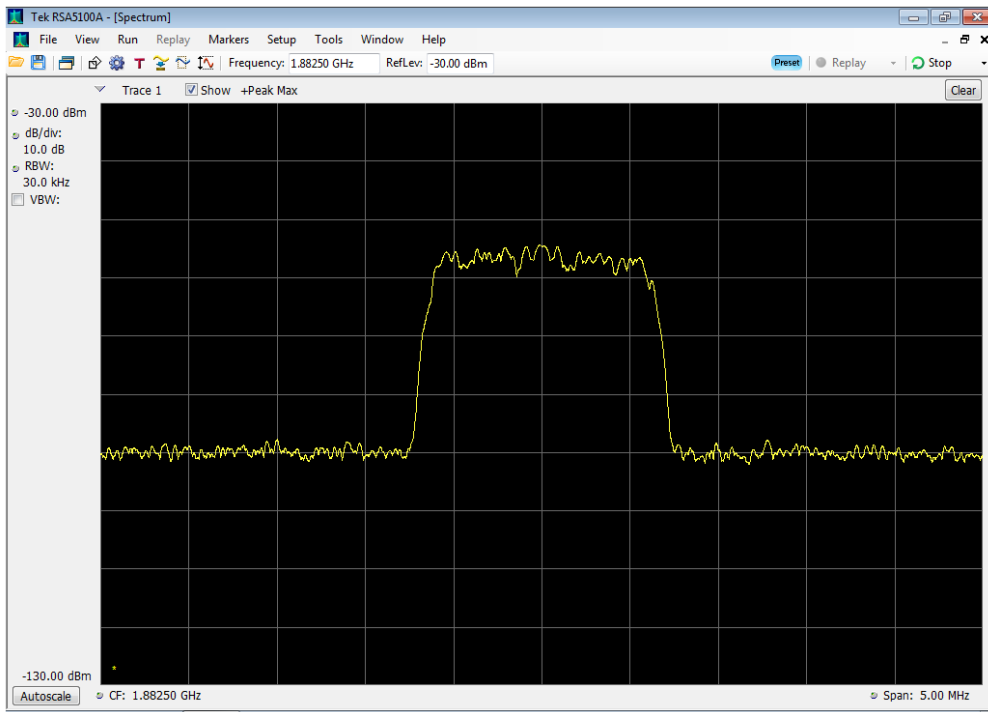

Annex H

Occupied Bandwidth

Uplink_CDMA Input_1710 - 1755 MHz

Uplink_CDMA Input_1850 - 1915 MHz

Uplink_CDMA Input_698 - 716 MHz

Uplink_CDMA Input_776 - 787 MHz

Uplink_CDMA Input_824 - 849 MHz

Uplink_CDMA Output_1710 - 1755 MHz