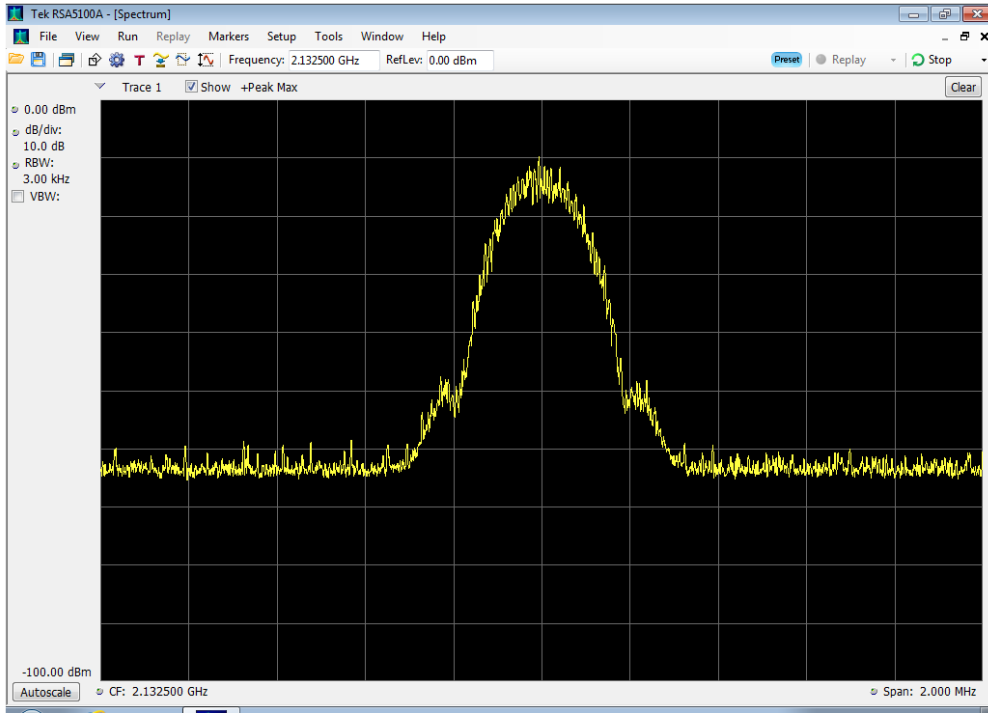

Downlink_GSM Output_2110 - 2155 MHz