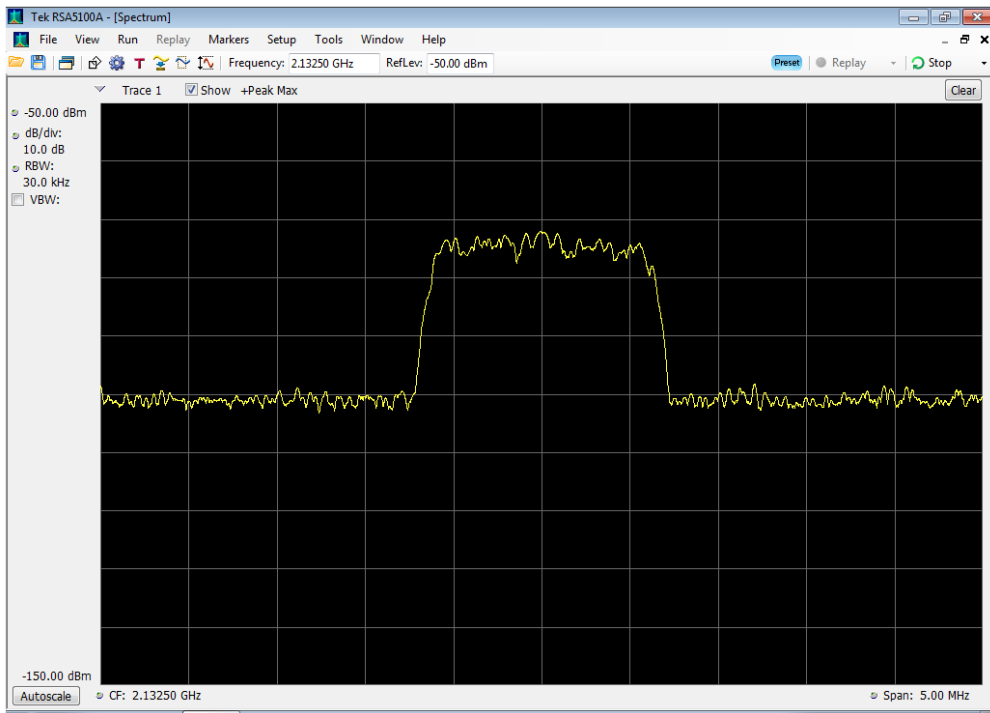

Uplink_WCDMA Output_698 - 716 MHz

Uplink_WCDMA Output_776 - 787 MHz

Uplink_WCDMA Output_824 - 849 MHz

Downlink_CDMA Input_1930 - 1995 MHz

Downlink_CDMA Input_2110 - 2155 MHz

Downlink_CDMA Input_728 - 746 MHz