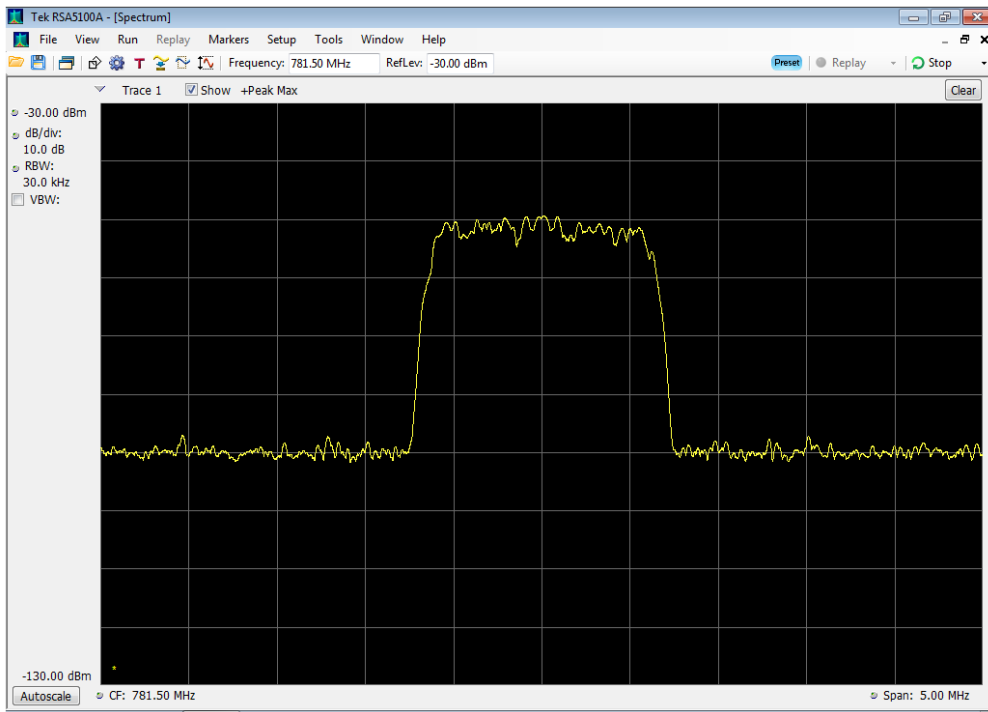

Annex H

Occupied Bandwidth

Uplink_CDMA Input_1710 - 1755 MHz

Uplink_CDMA Input_1850 - 1915 MHz

Uplink_CDMA Input_698 - 716 MHz

Uplink_CDMA Input_776 - 787 MHz

Uplink_CDMA Input_824 - 849 MHz

Uplink_CDMA Output_1710 - 1755 MHz