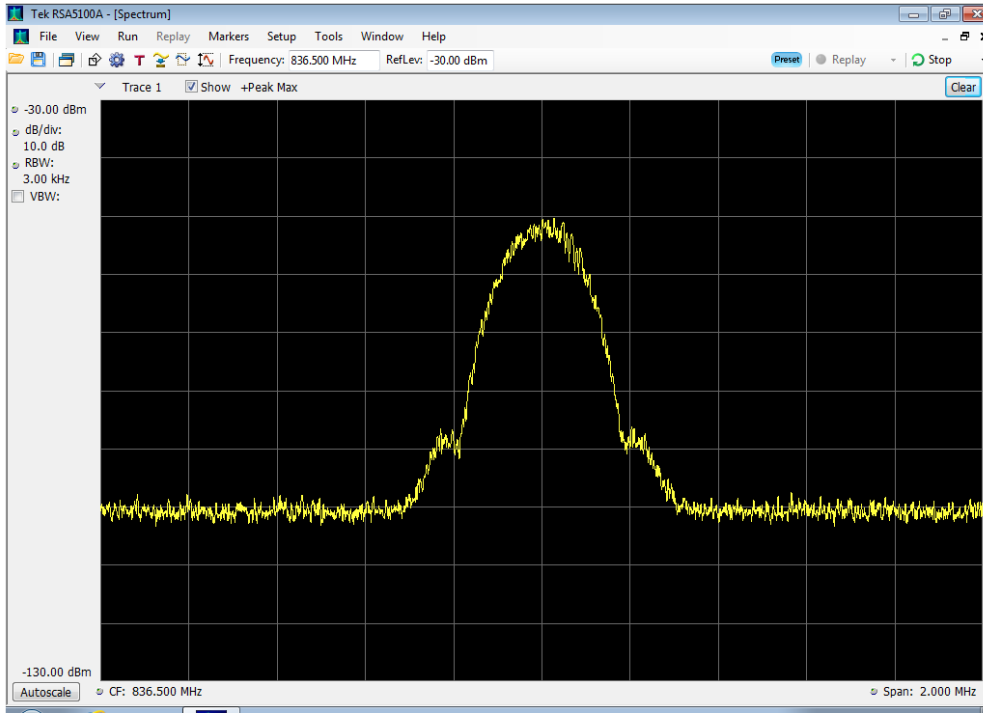

Uplink_GSM Input_824 - 849 MHz