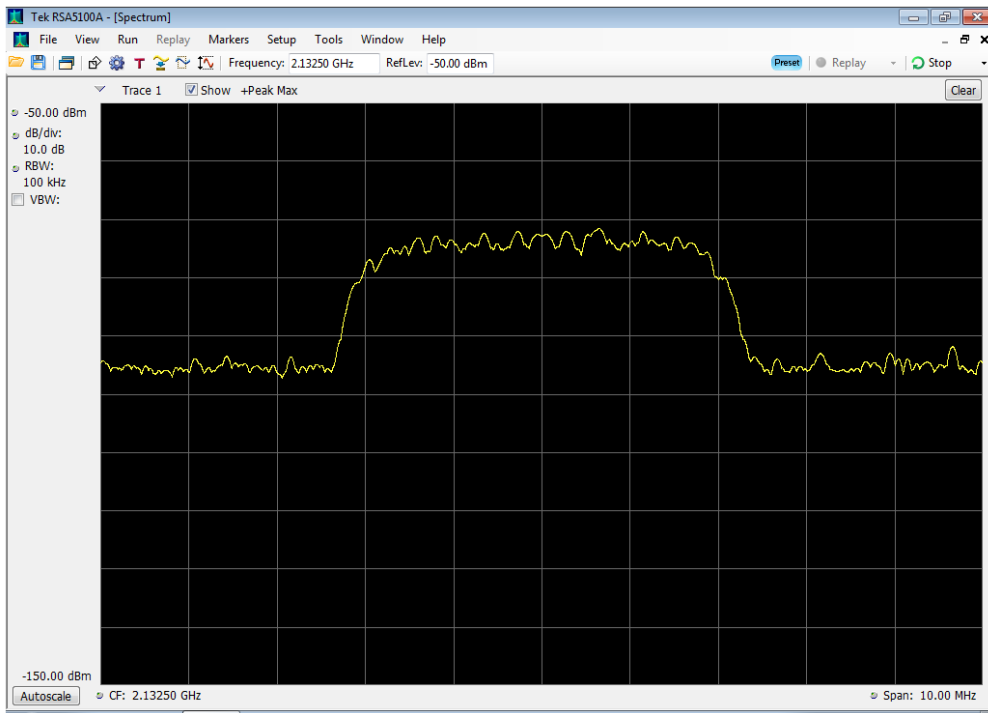

Downlink_GSM Output_2110 - 2155 MHz

Downlink_GSM Output_728 - 746 MHz

Downlink_GSM Output_746 - 757 MHz

Downlink_GSM Output_869 - 894 MHz

Downlink_WCDMA Input_1930 - 1995 MHz

Downlink_WCDMA Input_2110 - 2155 MHz