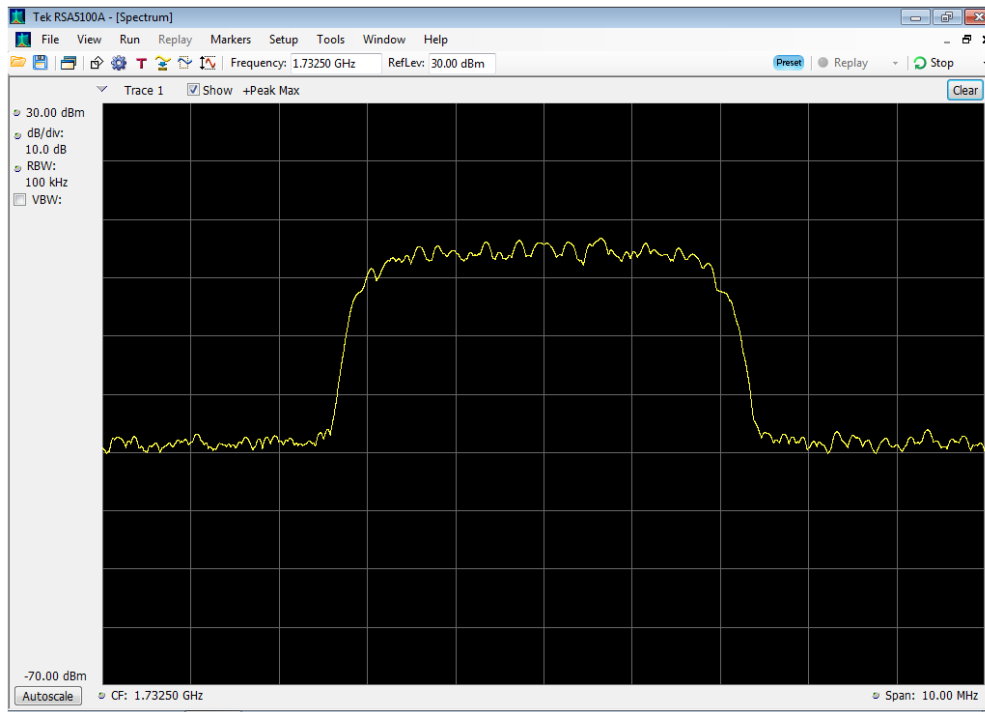

Uplink_WCDMA Input_1710 - 1755 MHz

Uplink_WCDMA Input_1850 - 1915 MHz

Uplink_WCDMA Input_698 - 716 MHz

Uplink_WCDMA Input_776 - 787 MHz

Uplink_WCDMA Input_824 - 849 MHz

Uplink_WCDMA Output_1710 - 1755 MHz

Uplink_WCDMA Output_1850 - 1915 MHz