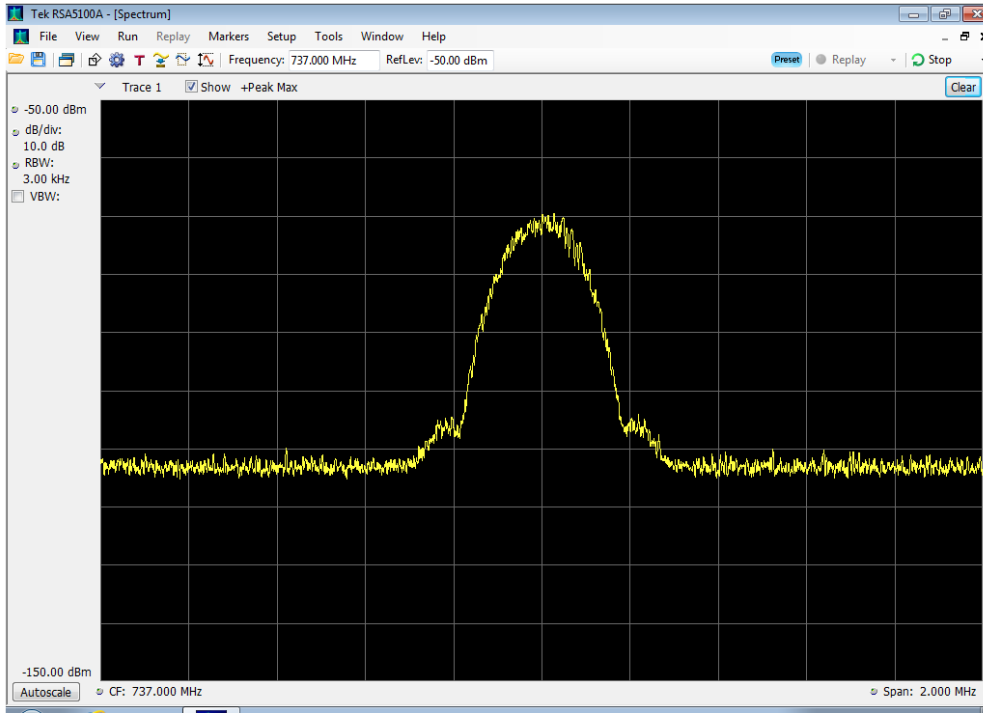

Downlink_CDMA Output_869 - 894 MHz

Downlink_GSM Input_1930 - 1995 MHz

Downlink_GSM Input_2110 - 2155 MHz

Downlink_GSM Input_728 - 746 MHz

Downlink_GSM Input_746 - 757 MHz

Downlink_GSM Input_869 - 894 MHz

Downlink_GSM Output_1930 - 1995 MHz