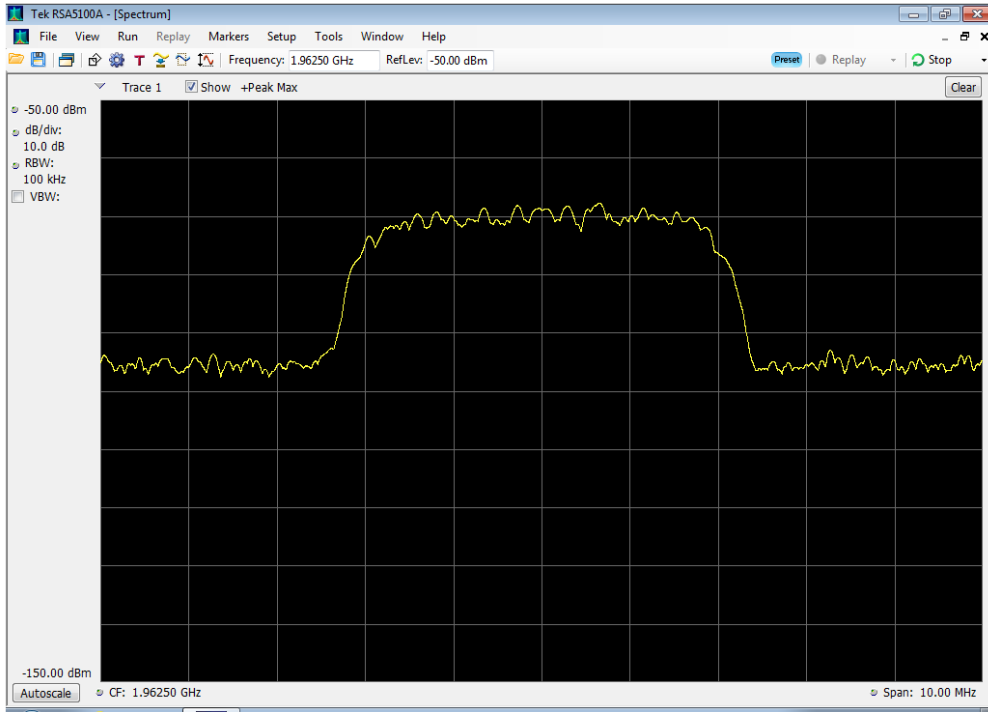

Downlink_GSM Output_2110 - 2155 MHz

Downlink_GSM Output_728 - 746 MHz

Downlink_GSM Output_746 - 757 MHz

Downlink_GSM Output_869 - 894 MHz

Downlink_WCDMA Input_1930 - 1995 MHz

Downlink_WCDMA Input_2110 - 2155 MHz