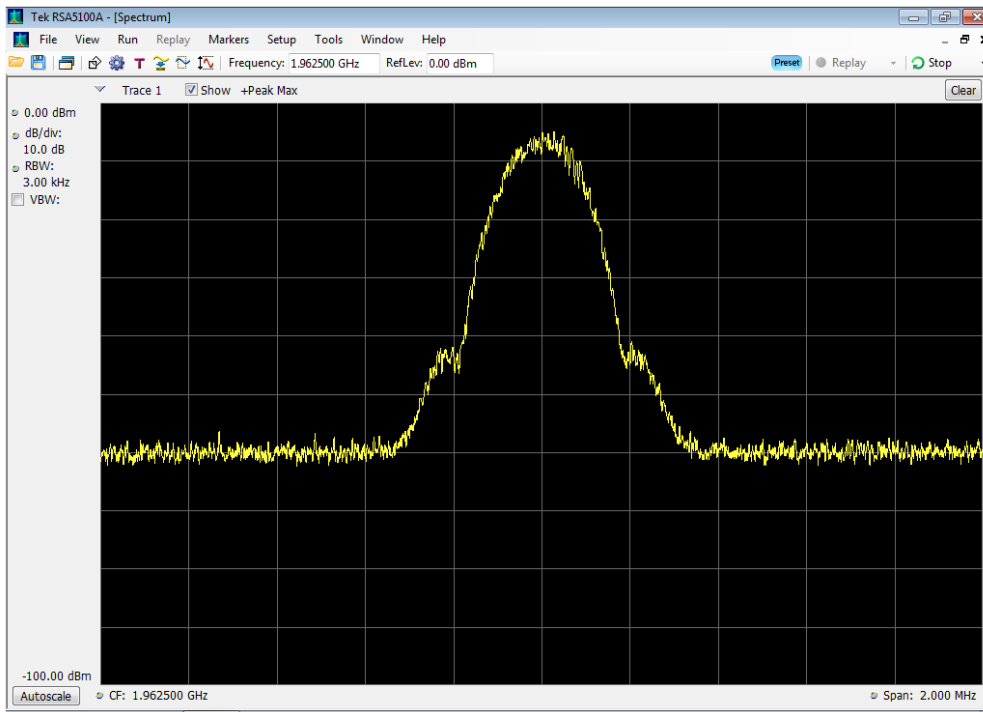

Downlink_CDMA Output_869 - 894 MHz

Downlink_GSM Input_1930 - 1995 MHz

Downlink_GSM Input_2110 - 2155 MHz

Downlink_GSM Input_728 - 746 MHz

Downlink_GSM Input_746 - 757 MHz

Downlink_GSM Input_869 - 894 MHz

Downlink_GSM Output_1930 - 1995 MHz