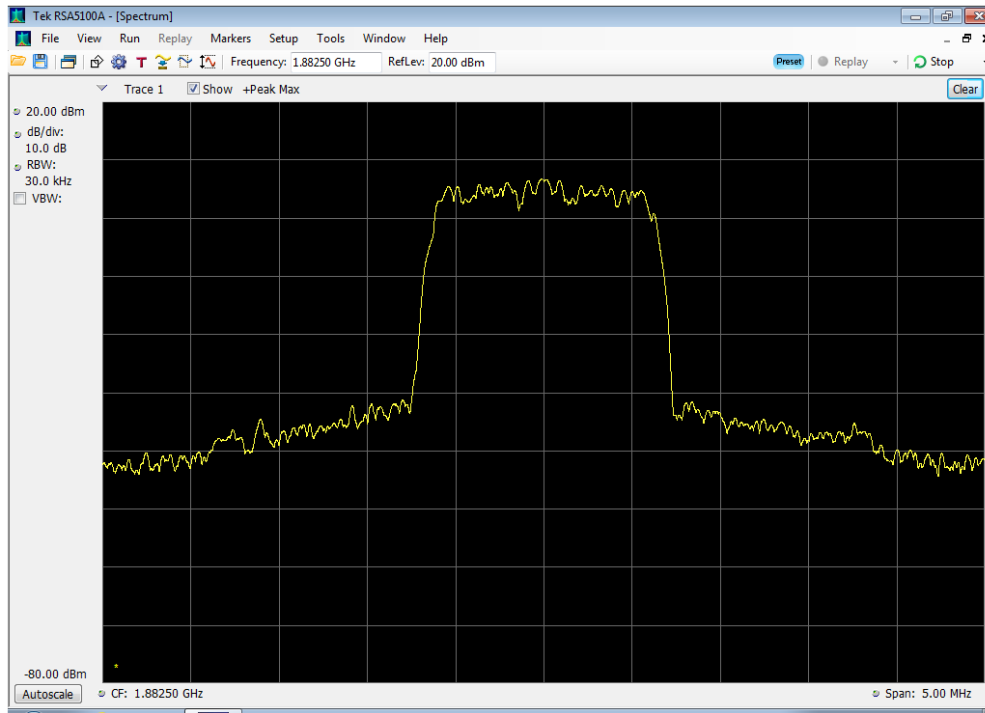

Uplink_CDMA Output_1850 - 1915 MHz