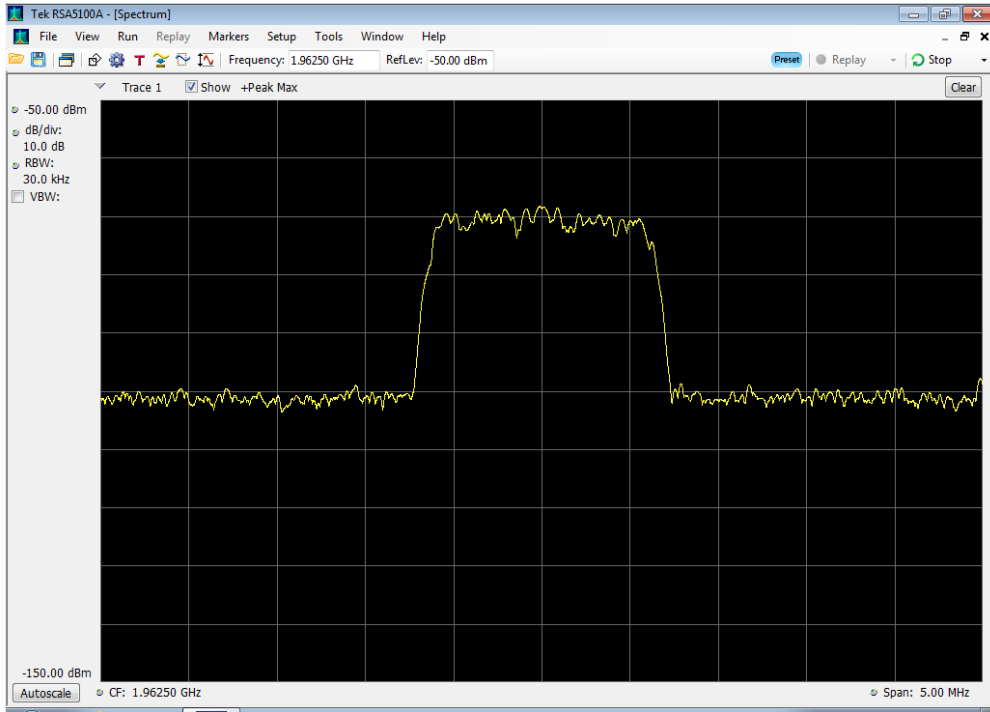

Uplink_WCDMA Output_698 - 716 MHz

Uplink_WCDMA Output_776 - 787 MHz

Uplink_WCDMA Output_824 - 849 MHz

Downlink_CDMA Input_1930 - 1995 MHz

Downlink_CDMA Input_2110 - 2155 MHz

Downlink_CDMA Input_728 - 746 MHz