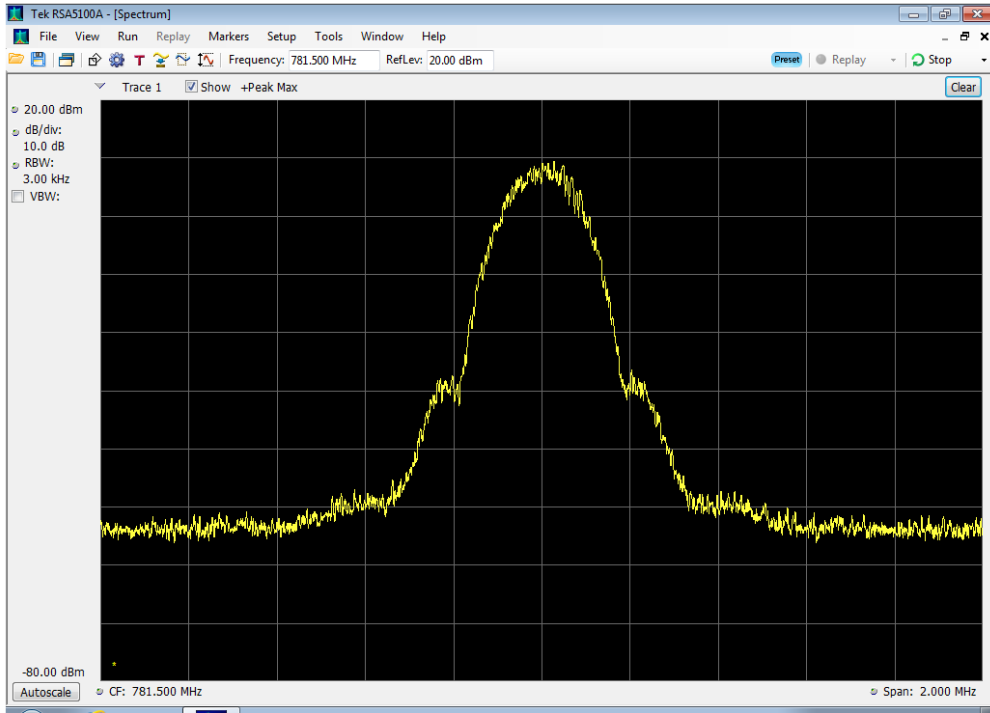

Uplink_GSM Input_776 - 787 MHz

Uplink_GSM Input_824 - 849 MHz

Uplink_GSM Output_1710 - 1755 MHz

Uplink_GSM Output_1850 - 1915 MHz

Uplink_GSM Output_698 - 716 MHz

Uplink_GSM Output_776 - 787 MHz

Uplink_GSM Output_824 - 849 MHz