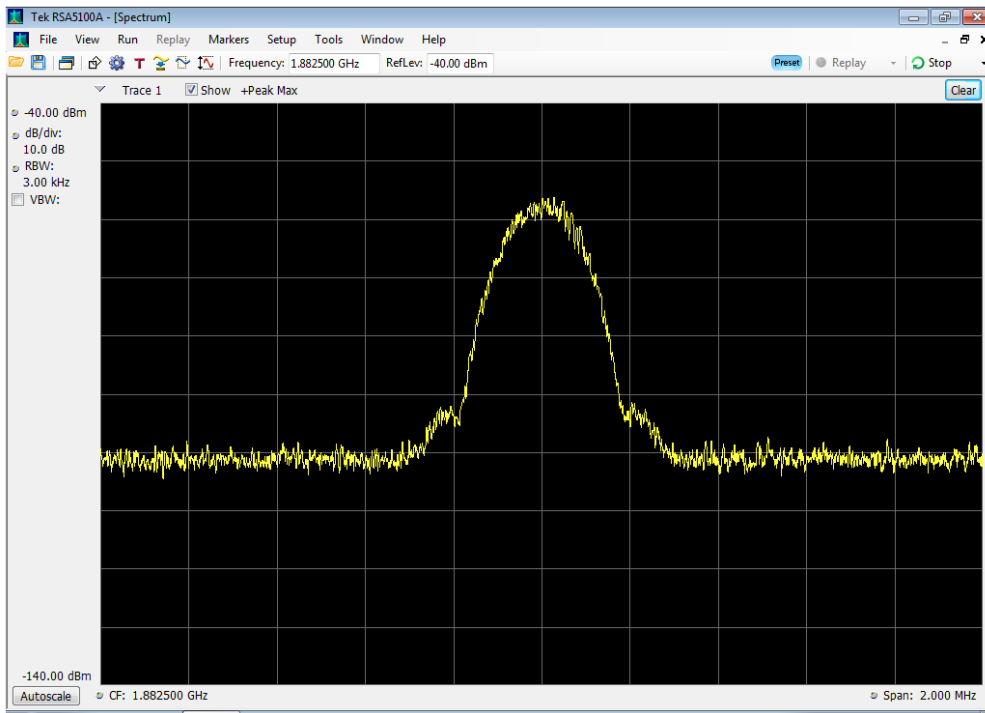

Uplink_CDMA Output_1850 - 1915 MHz

Uplink_CDMA Output_698 - 716 MHz

Uplink_CDMA Output_776 - 787 MHz

Uplink_CDMA Output_824 - 849 MHz

Uplink_GSM Input_1710 - 1755 MHz

Uplink_GSM Input_1850 - 1915 MHz

Uplink_GSM Input_698 - 716 MHz