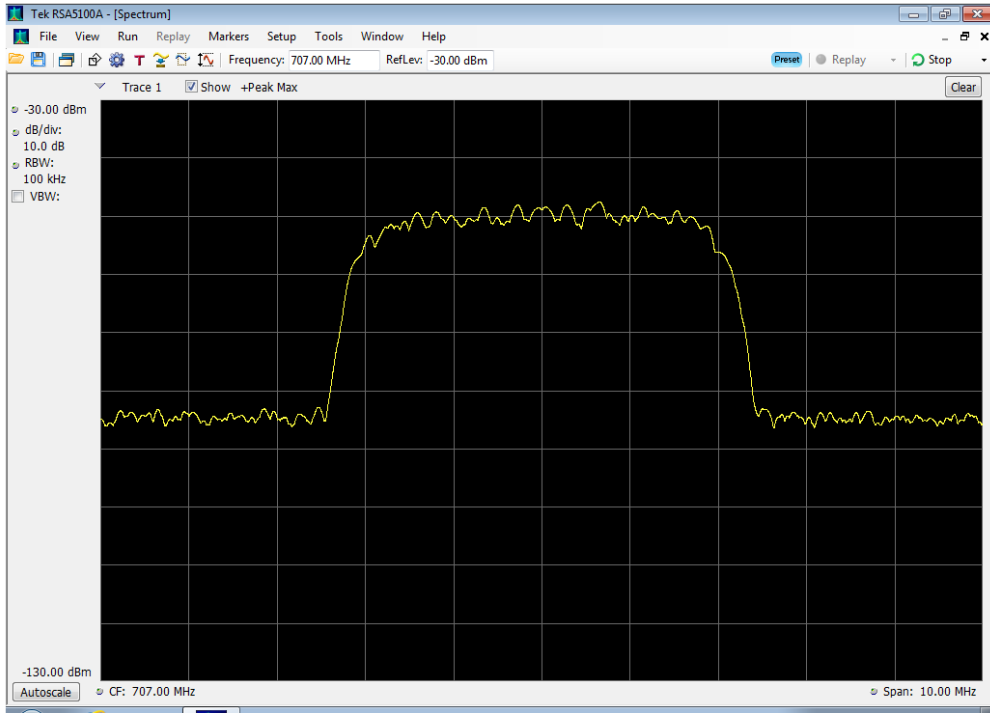

Uplink_WCDMA Input_1710 - 1755 MHz

Uplink_WCDMA Input_1850 - 1915 MHz

Uplink_WCDMA Input_698 - 716 MHz

Uplink_WCDMA Input_776 - 787 MHz

Uplink_WCDMA Input_824 - 849 MHz

Uplink_WCDMA Output_1710 - 1755 MHz

Uplink_WCDMA Output_1850 - 1915 MHz