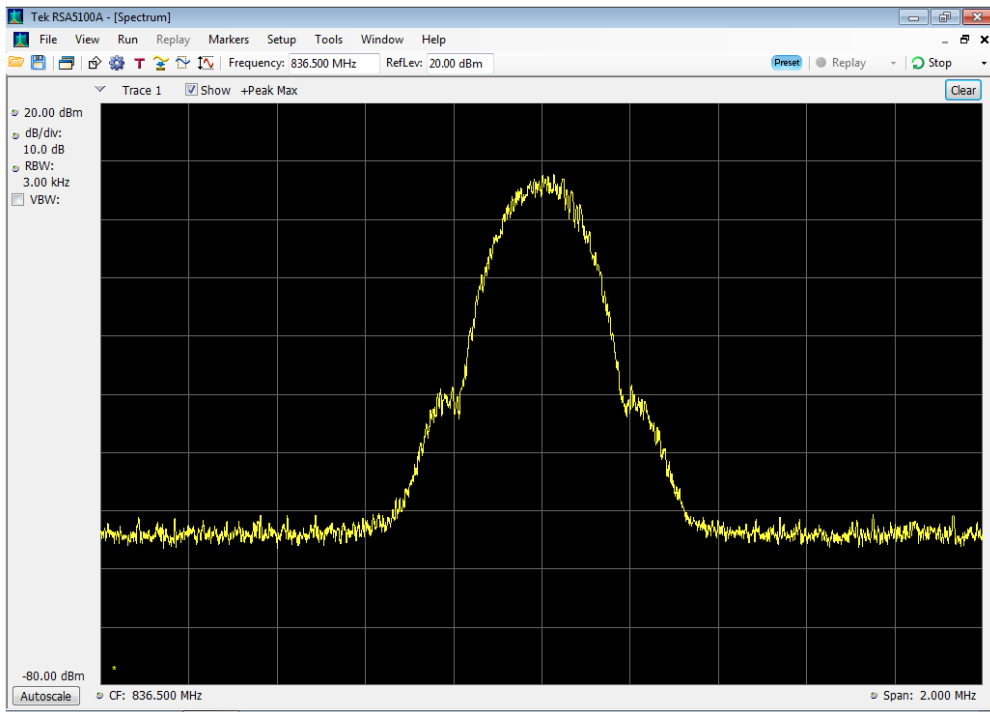

Uplink_GSM Input_776 - 787 MHz

Uplink_GSM Input_824 - 849 MHz

Uplink_GSM Output_1710 - 1755 MHz

Uplink_GSM Output_1850 - 1915 MHz

Uplink_GSM Output_698 - 716 MHz

Uplink_GSM Output_776 - 787 MHz

Uplink_GSM Output_824 - 849 MHz