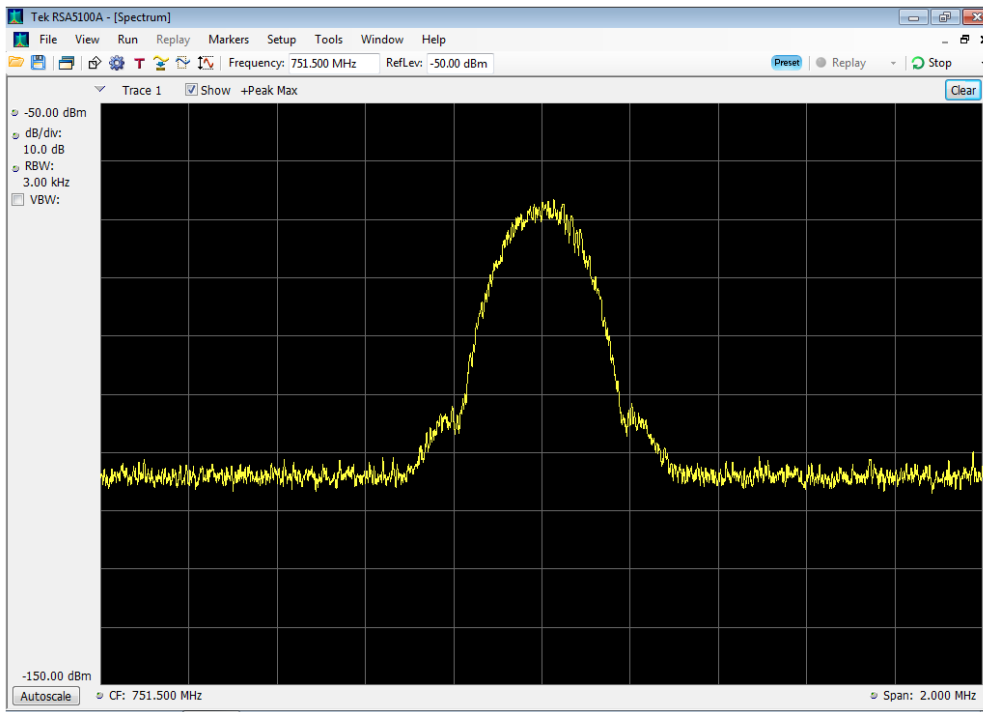

Downlink_CDMA Output_869 - 894 MHz

Downlink_GSM Input_1930 - 1995 MHz

Downlink_GSM Input_2110 - 2155 MHz

Downlink_GSM Input_728 - 746 MHz

Downlink_GSM Input_746 - 757 MHz

Downlink_GSM Input_869 - 894 MHz

Downlink_GSM Output_1930 - 1995 MHz