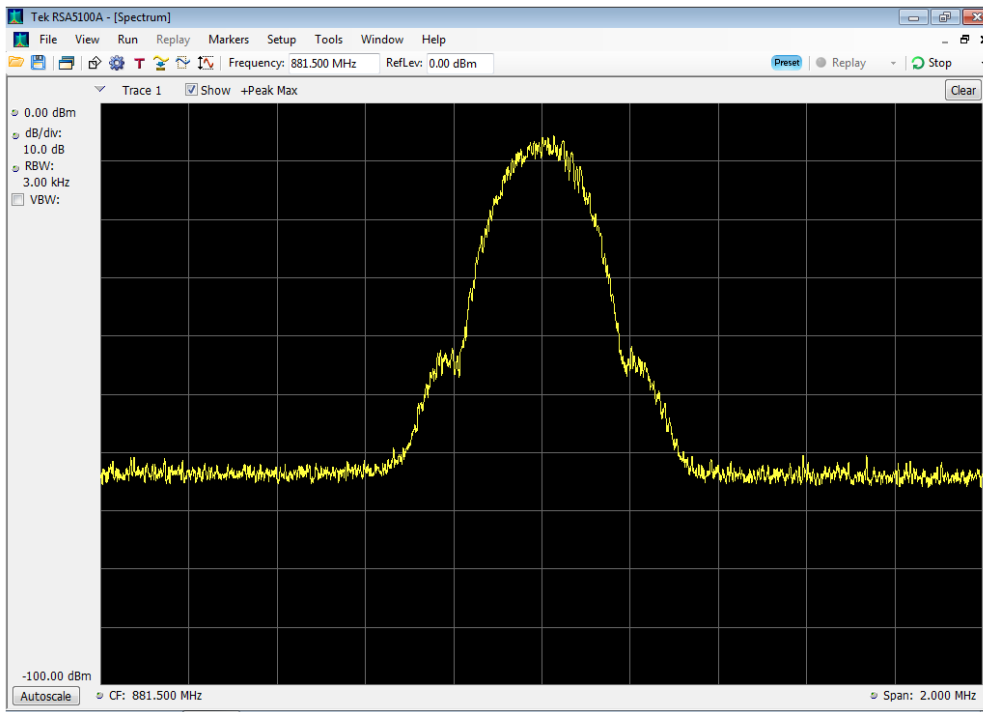

Downlink_GSM Output_2110 - 2155 MHz

Downlink_GSM Output_728 - 746 MHz

Downlink_GSM Output_746 - 757 MHz

Downlink_GSM Output_869 - 894 MHz

Downlink_WCDMA Input_1930 - 1995 MHz

Downlink_WCDMA Input_2110 - 2155 MHz