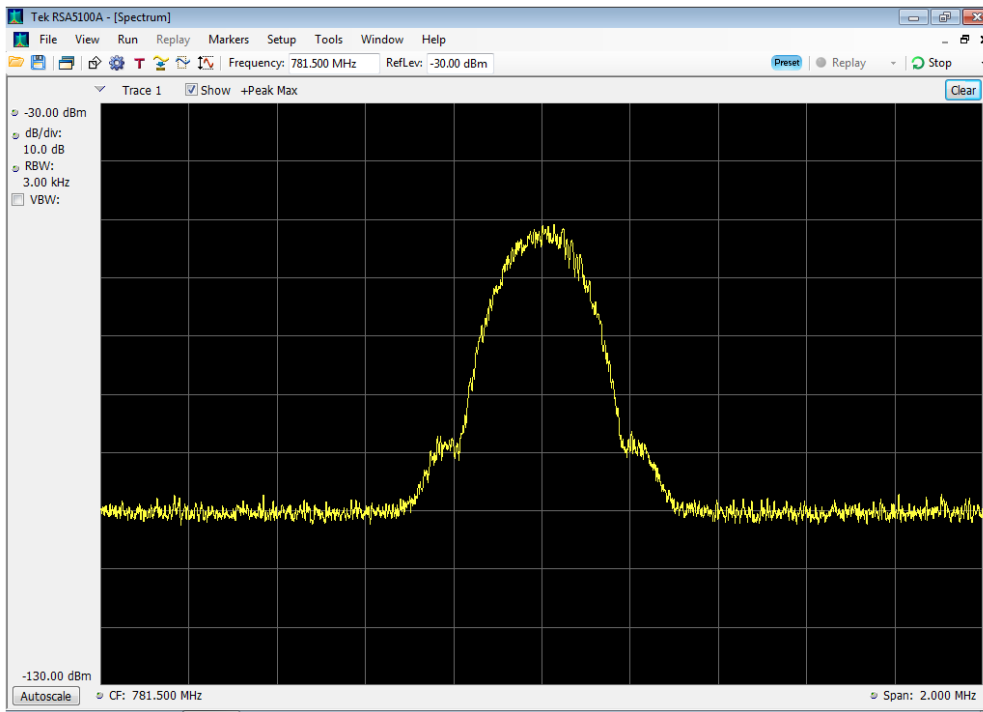

Uplink_GSM Input_776 - 787 MHz