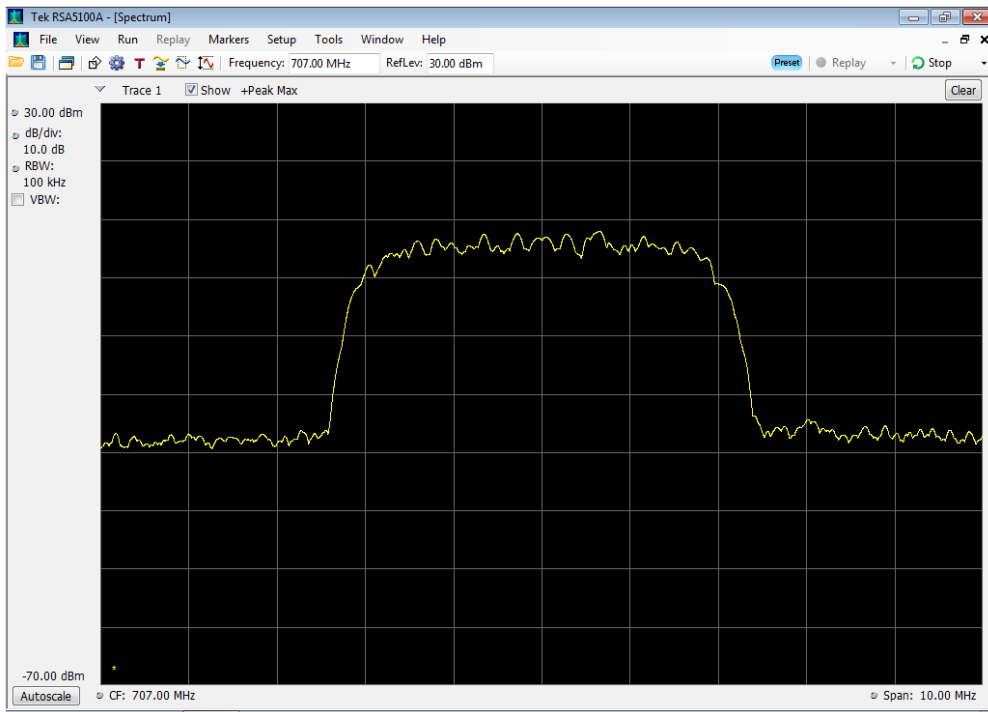

Uplink_WCDMA Output_698 - 716 MHz