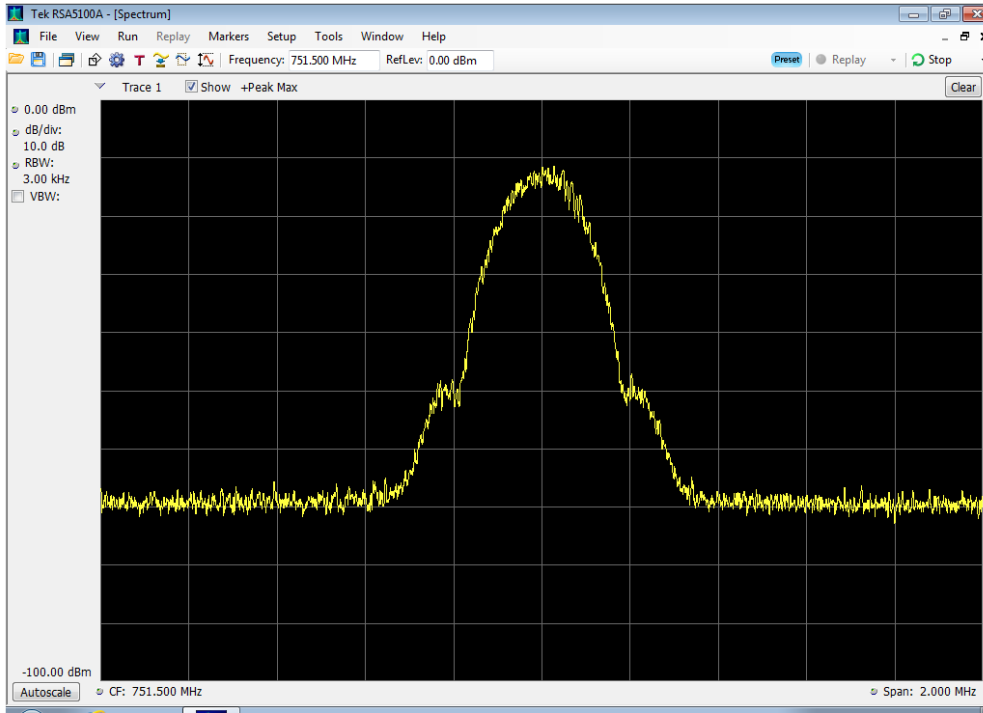

Downlink_GSM Output_2110 - 2155 MHz

Downlink_GSM Output_728 - 746 MHz

Downlink_GSM Output_746 - 757 MHz

Downlink_GSM Output_869 - 894 MHz

Downlink_WCDMA Input_1930 - 1995 MHz

Downlink_WCDMA Input_2110 - 2155 MHz