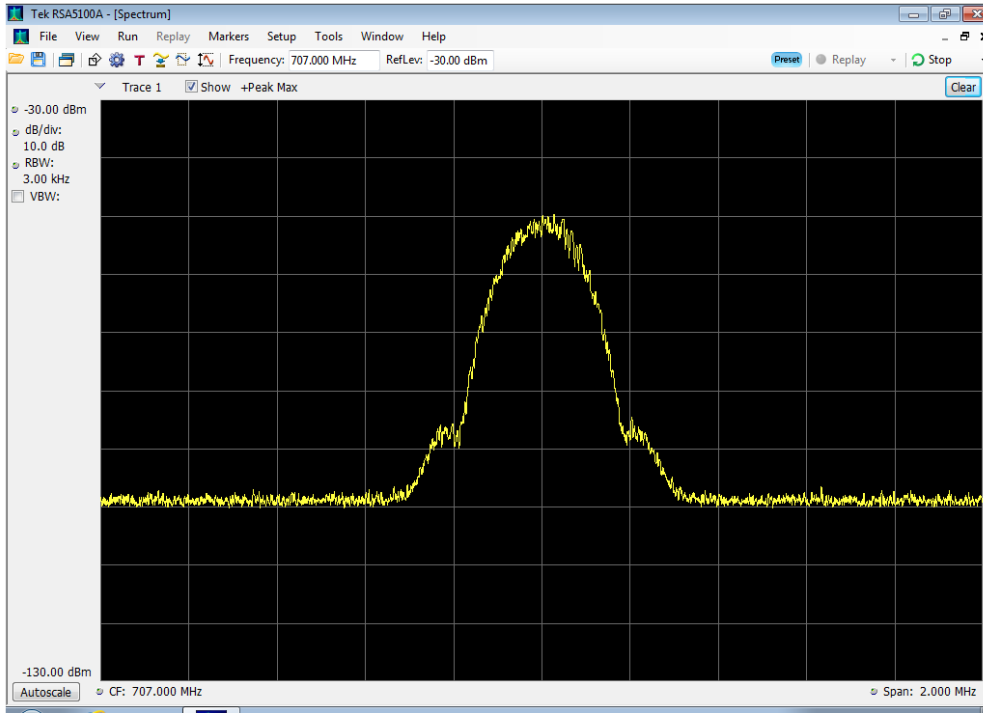

Uplink_CDMA Output_1850 - 1915 MHz

Uplink_CDMA Output_698 - 716 MHz

Uplink_CDMA Output_776 - 787 MHz

Uplink_CDMA Output_824 - 849 MHz

Uplink_GSM Input_1710 - 1755 MHz

Uplink_GSM Input_1850 - 1915 MHz

Uplink_GSM Input_698 - 716 MHz