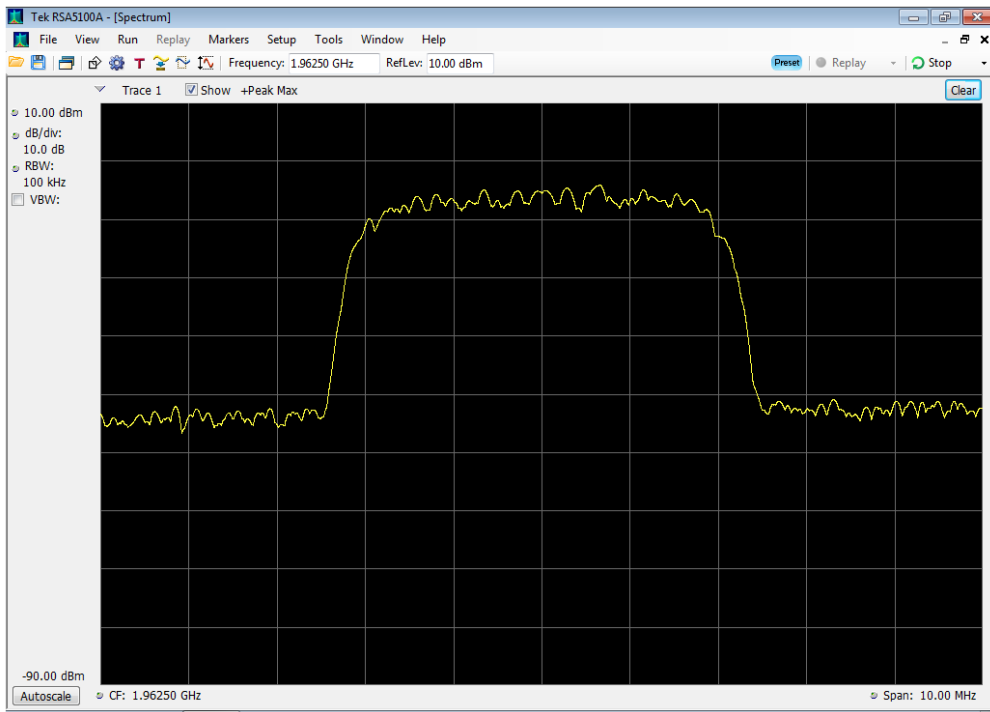

Downlink_WCDMA Input_728 - 746 MHz

Downlink_WCDMA Input_746 - 757 MHz

Downlink_WCDMA Input_869 - 894 MHz

Downlink_WCDMA Output_1930 - 1995 MHz

Downlink_WCDMA Output_2110 - 2155 MHz

Downlink_WCDMA Output_728 - 746 MHz