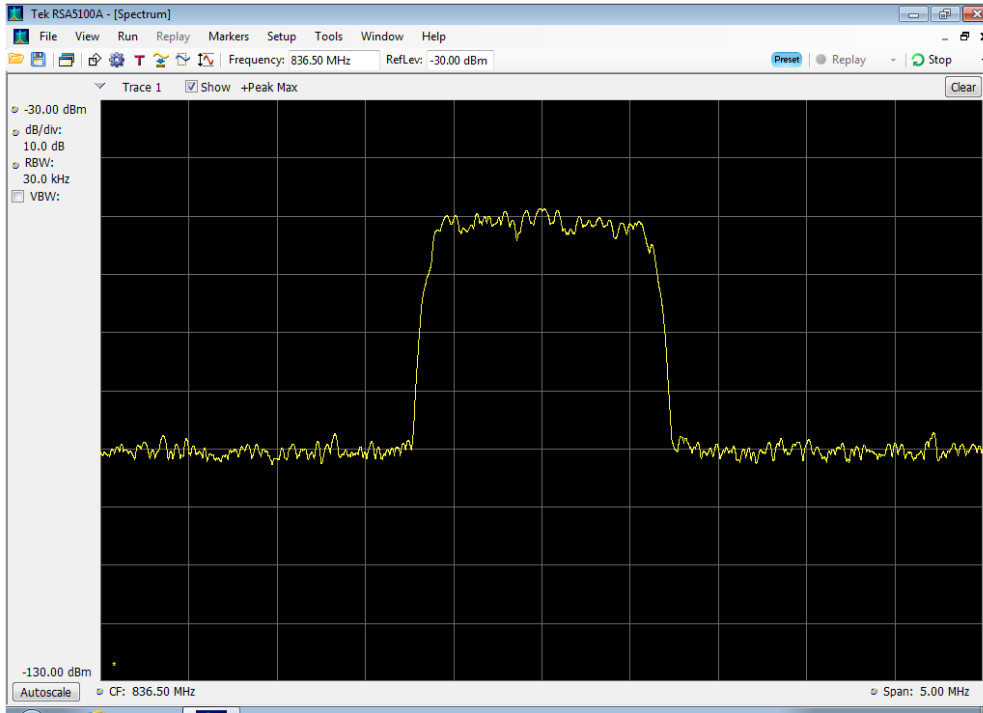

Annex H

Occupied Bandwidth

Uplink_CDMA Input_1710 - 1755 MHz

Uplink_CDMA Input_1850 - 1915 MHz

Uplink_CDMA Input_698 - 716 MHz

Uplink_CDMA Input_776 - 787 MHz

Uplink_CDMA Input_824 - 849 MHz

Uplink_CDMA Output_1710 - 1755 MHz