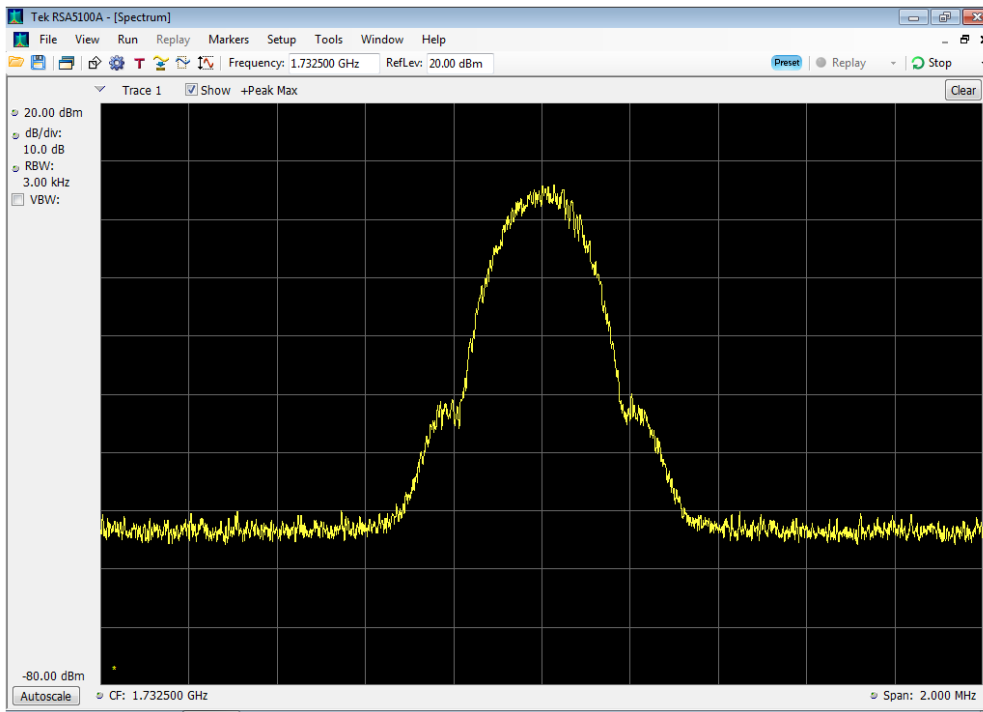

Uplink_GSM Input_776 - 787 MHz

Uplink_GSM Input_824 - 849 MHz

Uplink_GSM Output_1710 - 1755 MHz

Uplink_GSM Output_1850 - 1915 MHz

Uplink_GSM Output_698 - 716 MHz

Uplink_GSM Output_776 - 787 MHz

Uplink_GSM Output_824 - 849 MHz

Uplink_WCDMA Input_1710 - 1755 MHz

Uplink_WCDMA Input_1850 - 1915 MHz

Uplink_WCDMA Input_698 - 716 MHz

Uplink_WCDMA Input_776 - 787 MHz

Uplink_WCDMA Input_824 - 849 MHz

Uplink_WCDMA Output_1710 - 1755 MHz

Uplink_WCDMA Output_1850 - 1915 MHz