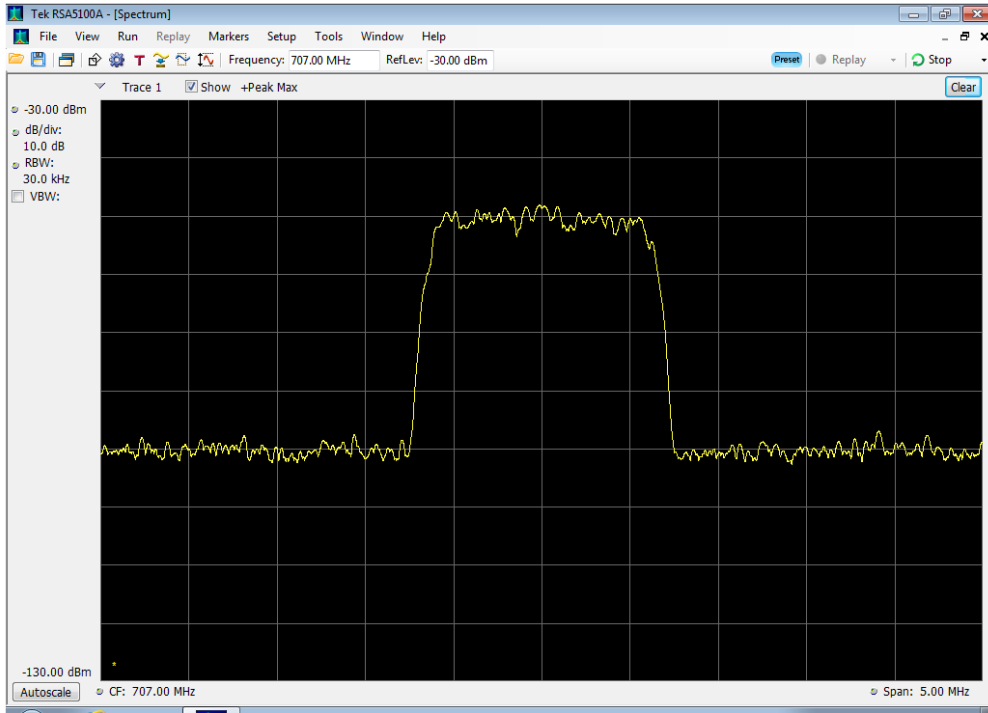

Annex H

Occupied Bandwidth

Uplink_CDMA Input_1710 - 1755 MHz

Uplink_CDMA Input_1850 - 1915 MHz

Uplink_CDMA Input_698 - 716 MHz

Uplink_CDMA Input_776 - 787 MHz

Uplink_CDMA Input_824 - 849 MHz

Uplink_CDMA Output_1710 - 1755 MHz