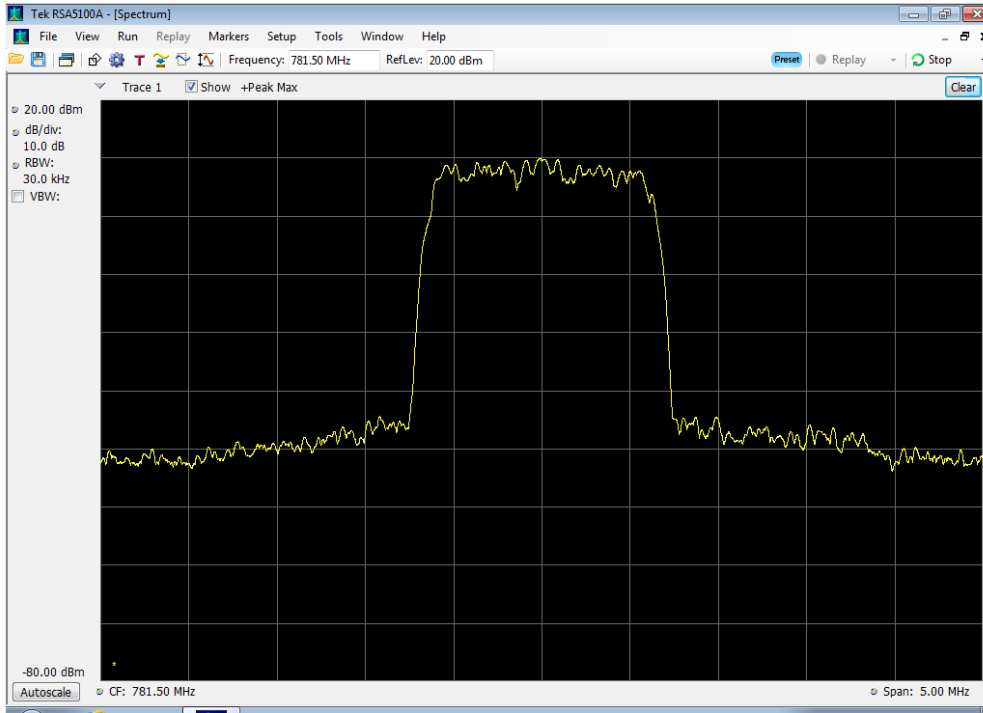

Uplink_CDMA Output_1850 - 1915 MHz

Uplink_CDMA Output_698 - 716 MHz

Uplink_CDMA Output_776 - 787 MHz

Uplink_CDMA Output_824 - 849 MHz

Uplink_GSM Input_1710 - 1755 MHz

Uplink_GSM Input_1850 - 1915 MHz

Uplink_GSM Input_698 - 716 MHz