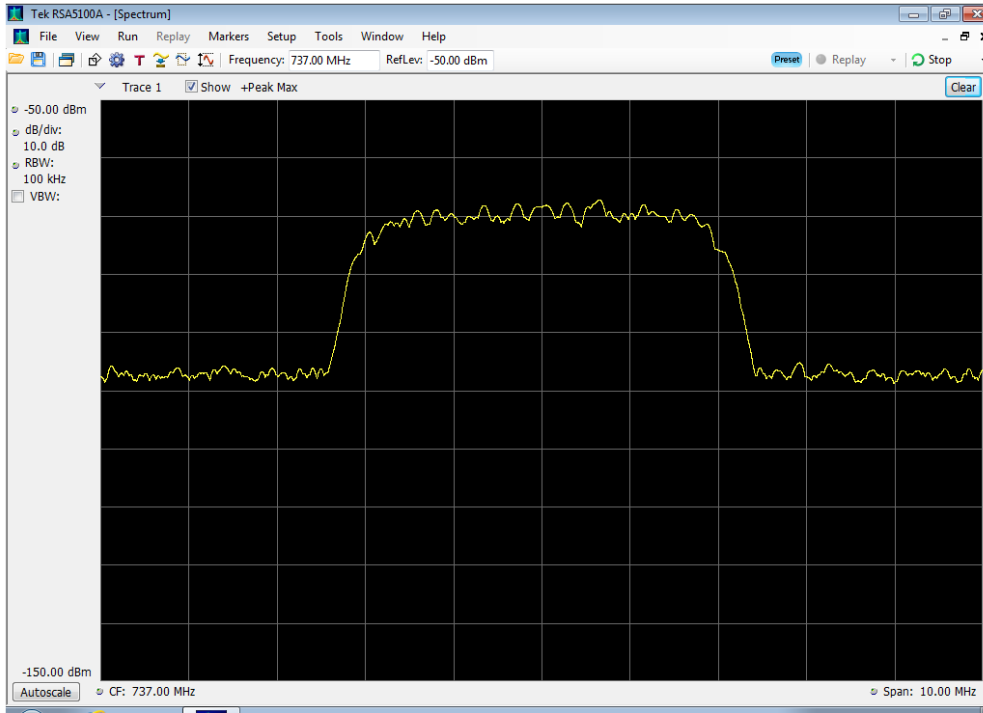

Downlink_WCDMA Input_728 - 746 MHz