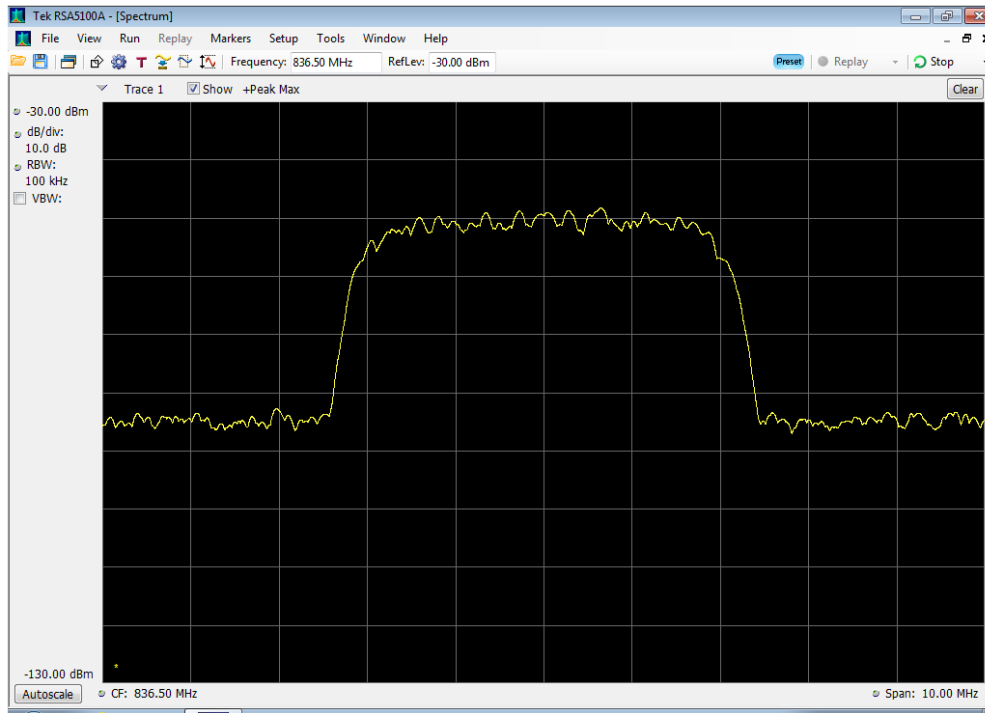

Uplink_WCDMA Input_1710 - 1755 MHz

Uplink_WCDMA Input_1850 - 1915 MHz

Uplink_WCDMA Input_698 - 716 MHz

Uplink_WCDMA Input_776 - 787 MHz

Uplink_WCDMA Input_824 - 849 MHz

Uplink_WCDMA Output_1710 - 1755 MHz

Uplink_WCDMA Output_1850 - 1915 MHz