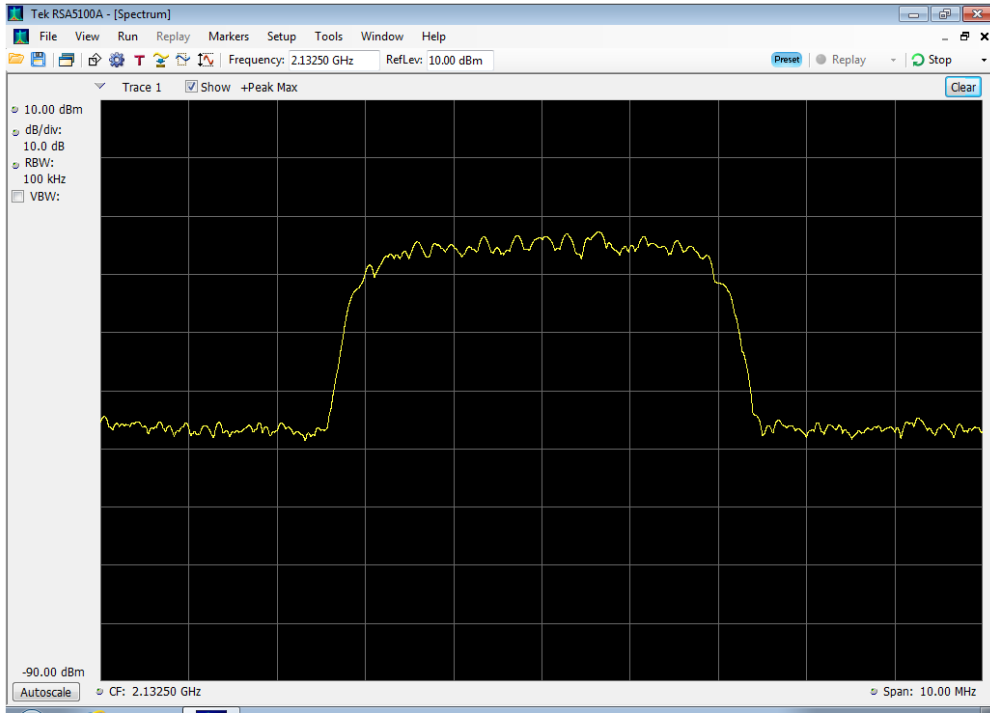

Downlink_WCDMA Input_728 - 746 MHz

Downlink_WCDMA Input_746 - 757 MHz

Downlink_WCDMA Input_869 - 894 MHz

Downlink_WCDMA Output_1930 - 1995 MHz

Downlink_WCDMA Output_2110 - 2155 MHz

Downlink_WCDMA Output_728 - 746 MHz