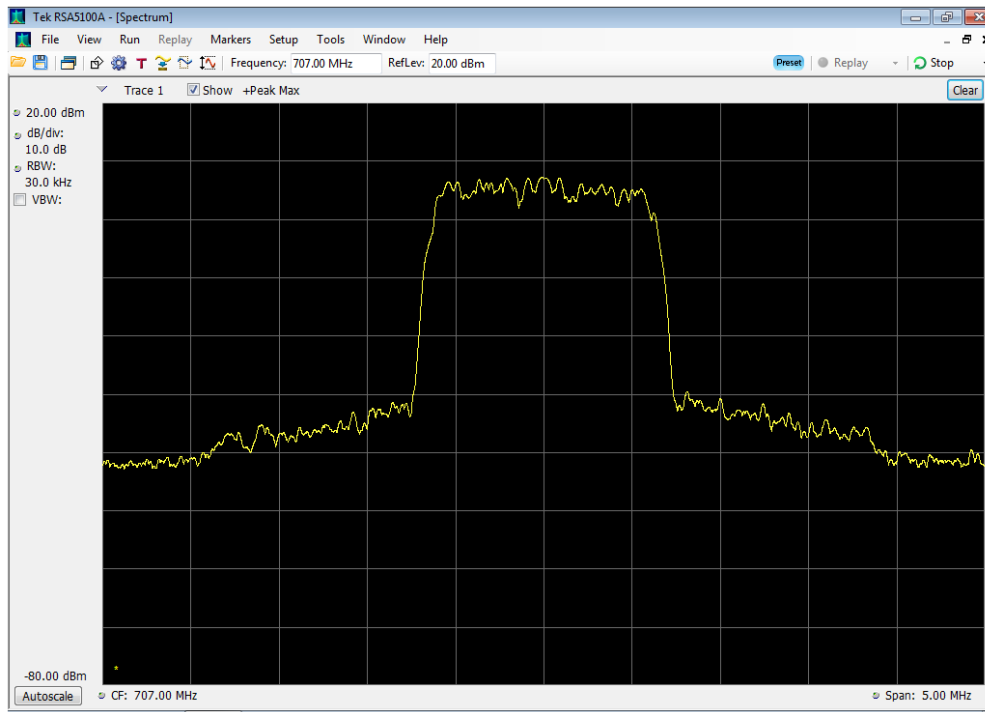

Uplink_CDMA Output_698 - 716 MHz