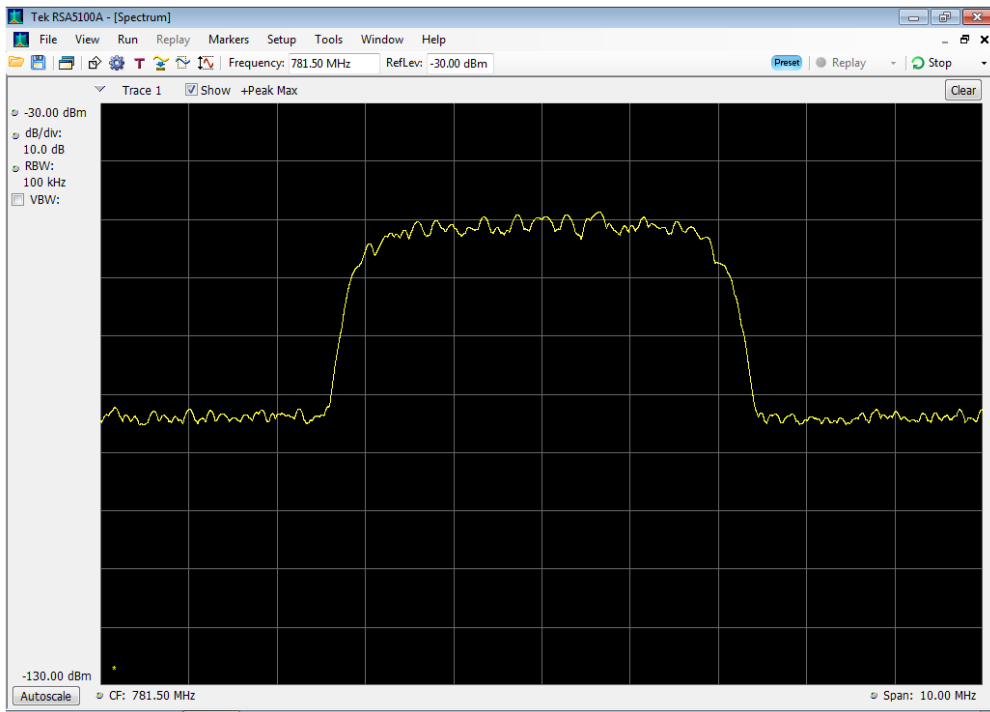

Uplink_WCDMA Input_1710 - 1755 MHz

Uplink_WCDMA Input_1850 - 1915 MHz

Uplink_WCDMA Input_698 - 716 MHz

Uplink_WCDMA Input_776 - 787 MHz

Uplink_WCDMA Input_824 - 849 MHz

Uplink_WCDMA Output_1710 - 1755 MHz

Uplink_WCDMA Output_1850 - 1915 MHz