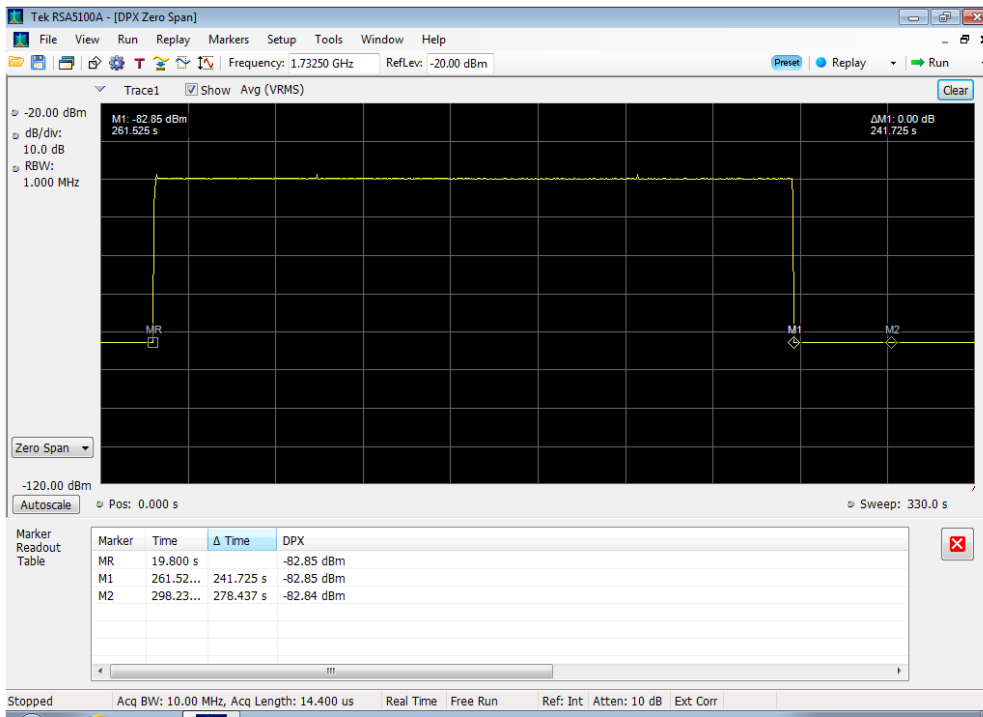

Annex F

Uplink Inactivity

1710 - 1755 MHz

1850 - 1915 MHz

698 - 716 MHz

776 - 787 MHz

824 - 849 MHz