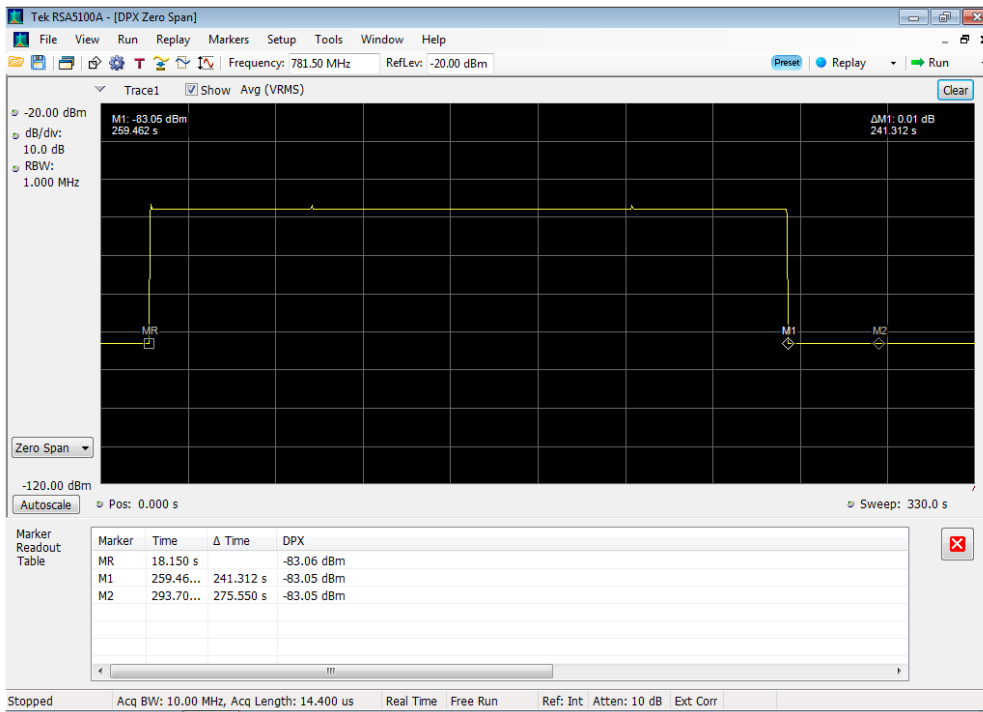

Annex F

Uplink Inactivity

1710 - 1755 MHz

1850 - 1915 MHz

698 - 716 MHz

776 - 787 MHz

824 - 849 MHz