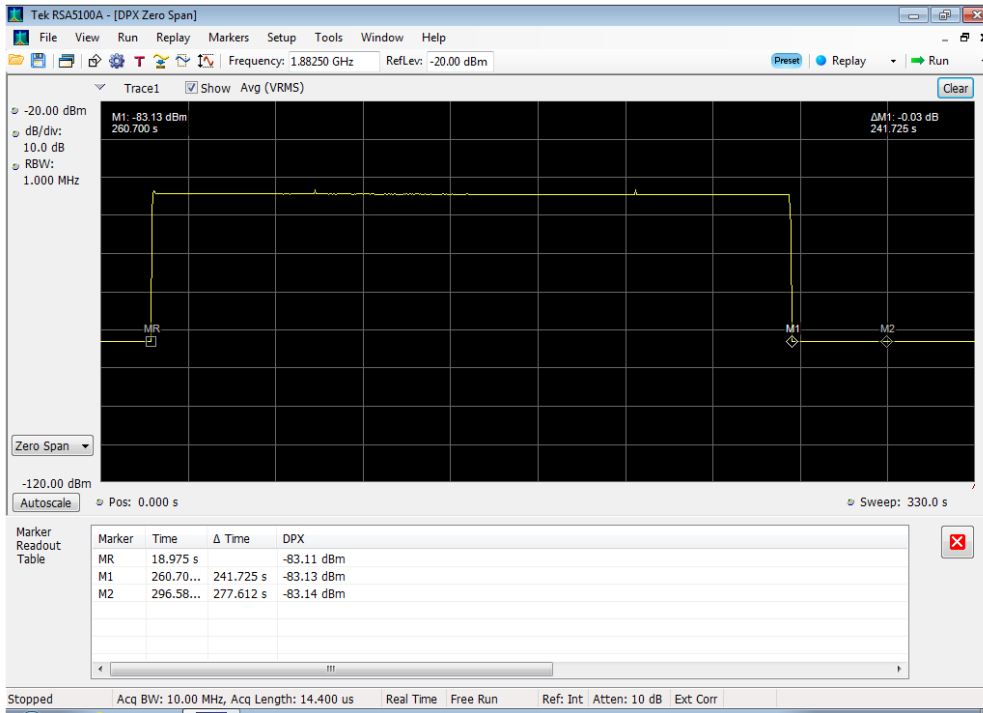

Annex F

Uplink Inactivity

1710 - 1755 MHz

1850 - 1915 MHz

698 - 716 MHz

776 - 787 MHz

824 - 849 MHz