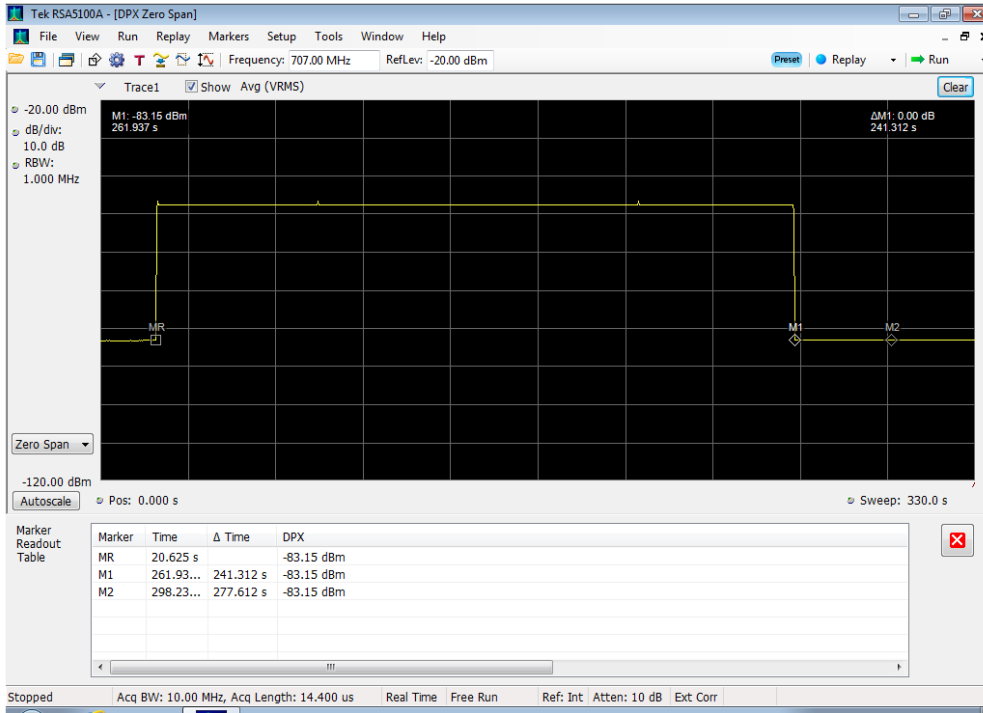

Annex F

Uplink Inactivity

1710 - 1755 MHz

1850 - 1915 MHz

698 - 716 MHz

776 - 787 MHz

824 - 849 MHz