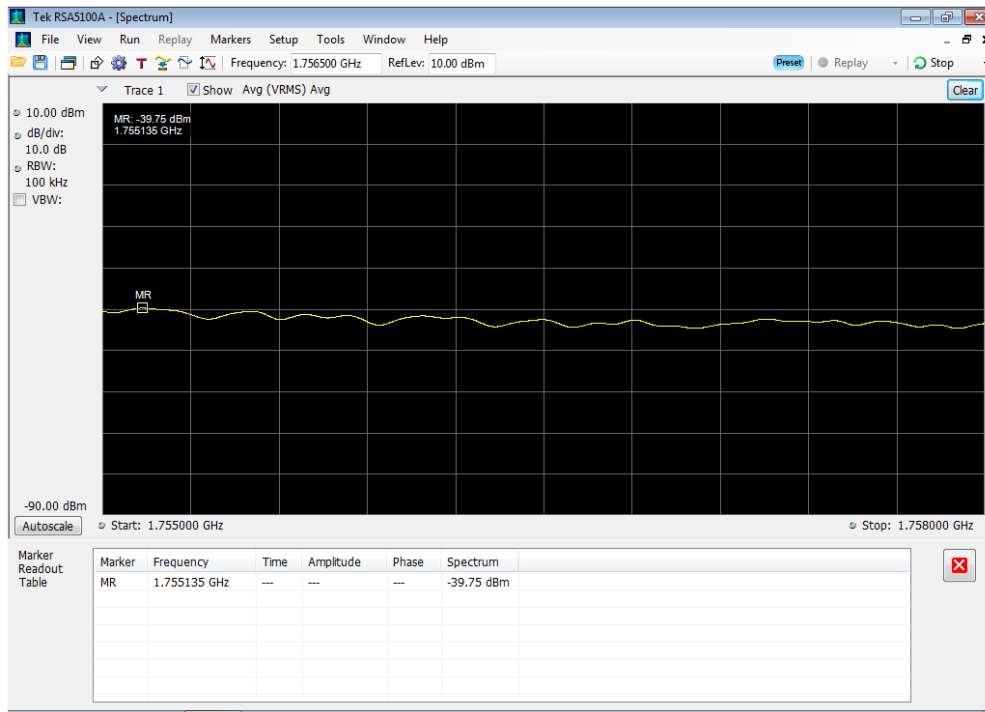

Uplink_WCDMA_Upper_1710 - 1755 MHz