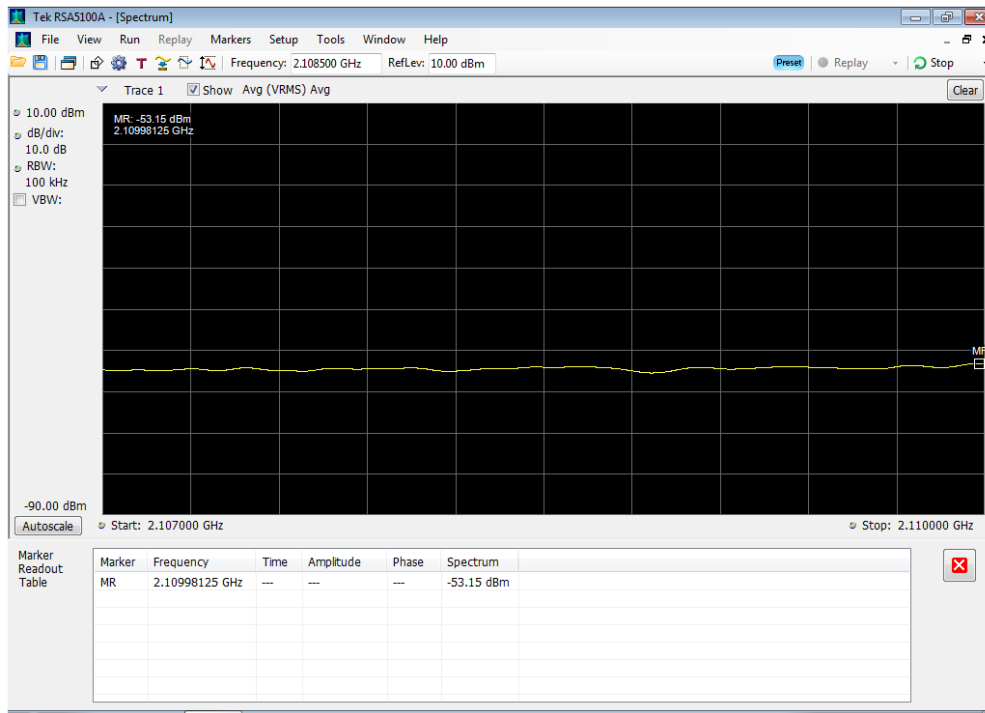

Downlink_WCDMA_Lower_2110 - 2155 MHz