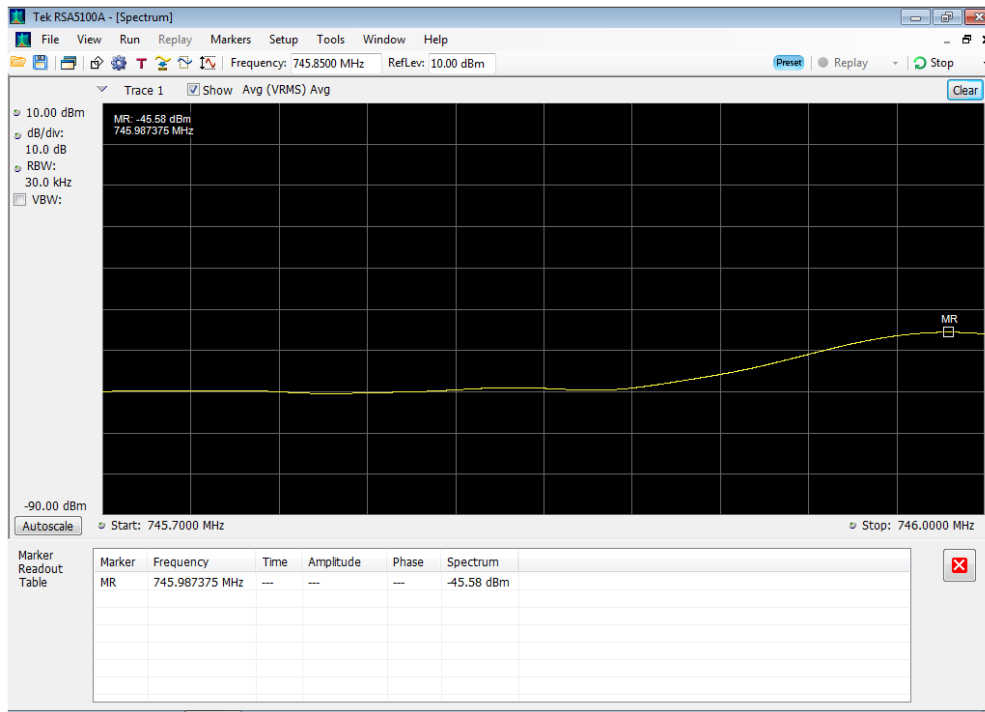

### Downlink\_GSM\_Lower\_1930 - 1995 MHz

### Downlink\_GSM\_Lower\_2110 - 2155 MHz

### Downlink\_GSM\_Lower\_728 - 746 MHz

### Downlink\_GSM\_Lower\_746 - 757 MHz