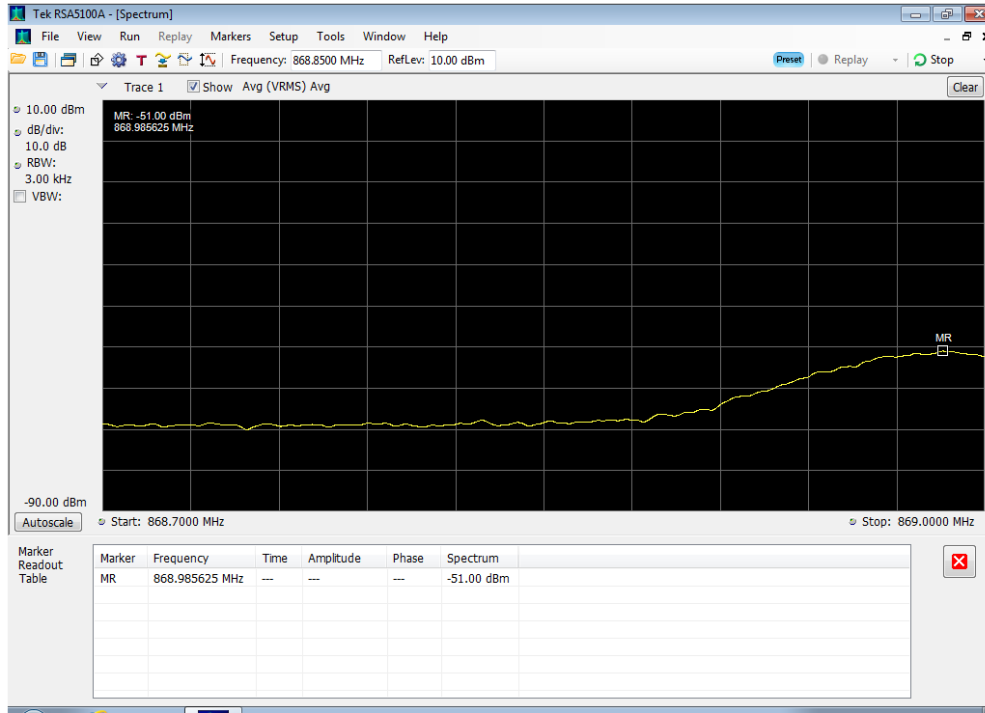

### Downlink\_GSM\_Lower\_2110 - 2155 MHz

### Downlink\_GSM\_Lower\_728 - 746 MHz

### Downlink\_GSM\_Lower\_746 - 757 MHz

### Downlink\_GSM\_Lower\_869 - 894 MHz