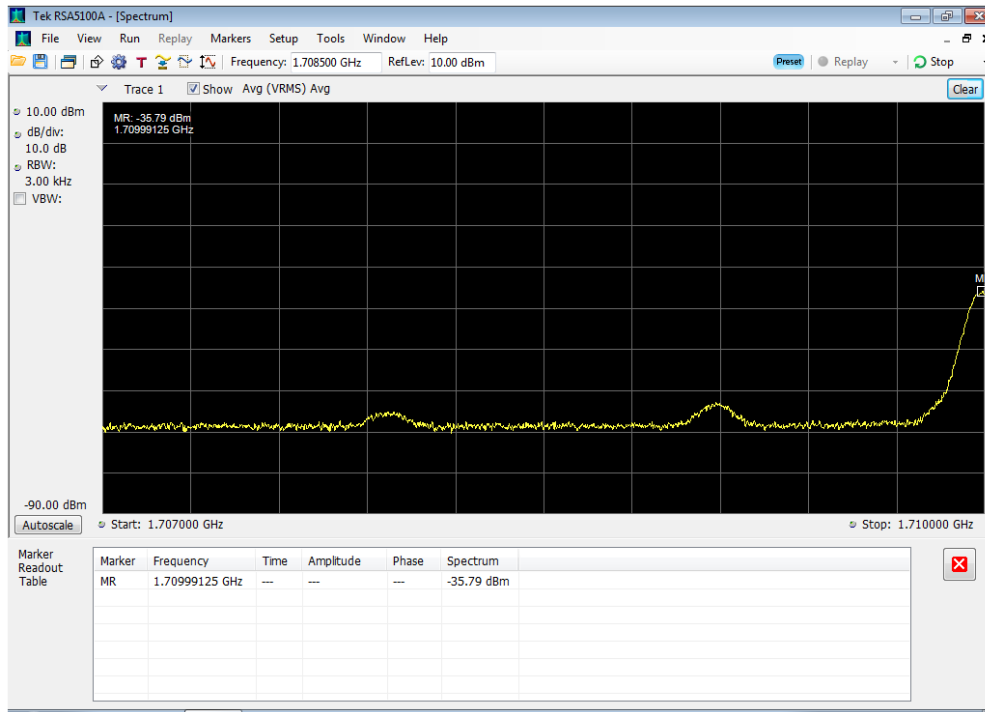

### Uplink\_CDMA\_Upper\_698 - 716 MHz

### Uplink\_CDMA\_Upper\_776 - 787 MHz

### Uplink\_CDMA\_Upper\_824 - 849 MHz

### Uplink\_GSM\_Lower\_1710 - 1755 MHz