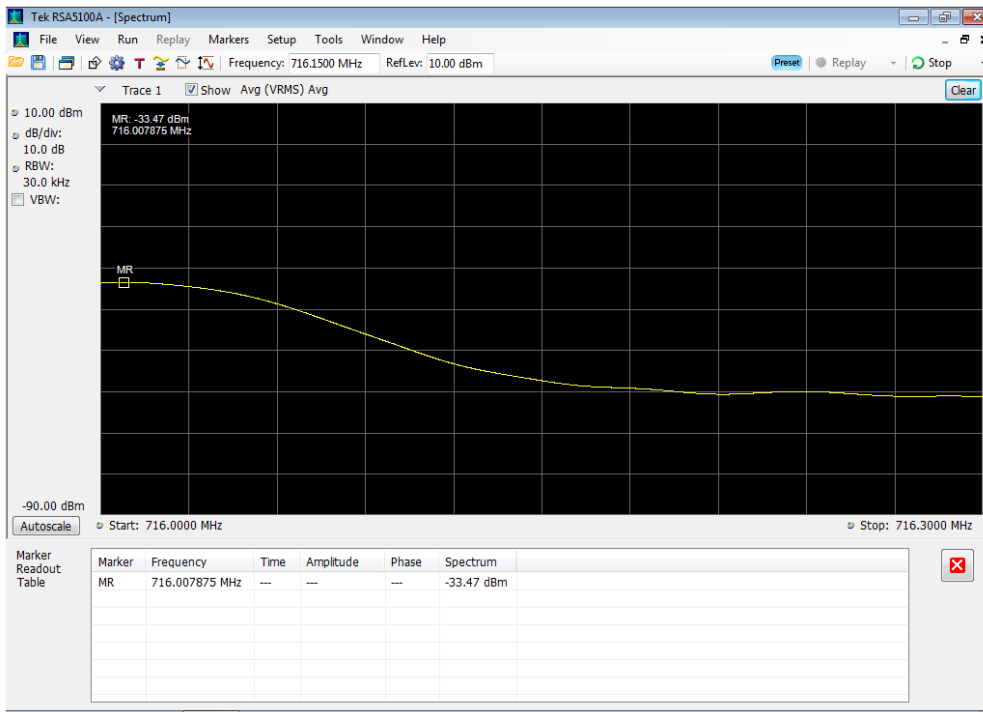

### Uplink\_GSM\_Lower\_824 - 849 MHz

### Uplink\_GSM\_Upper\_1710 - 1755 MHz

### Uplink\_GSM\_Upper\_1850 - 1915 MHz

### Uplink\_GSM\_Upper\_698 - 716 MHz