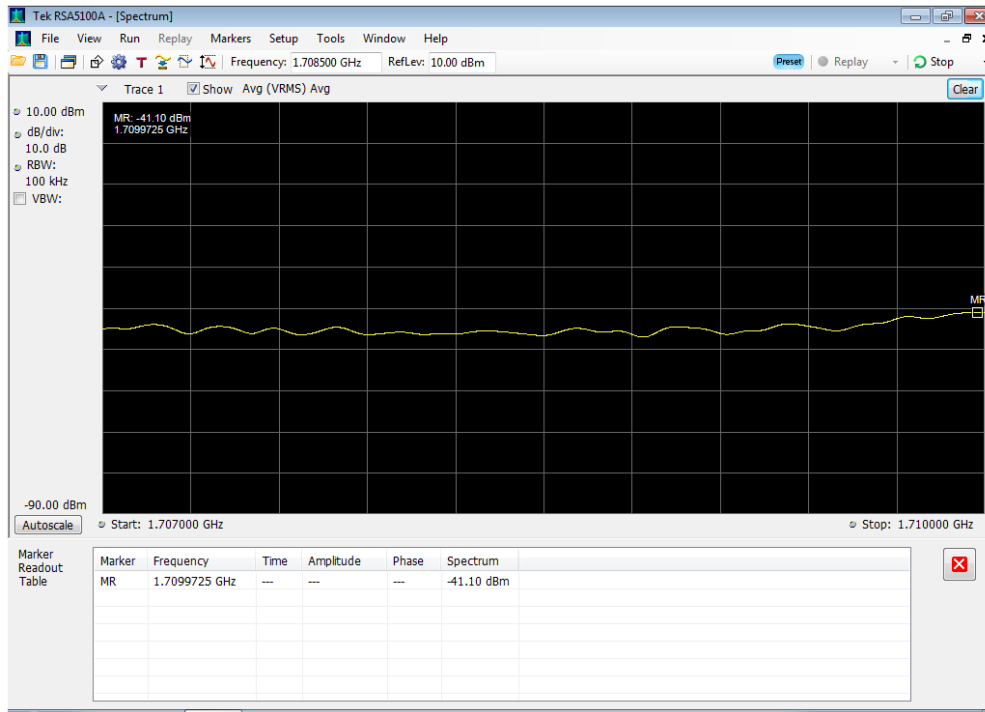

Uplink_WCDMA_Lower_1710 - 1755 MHz