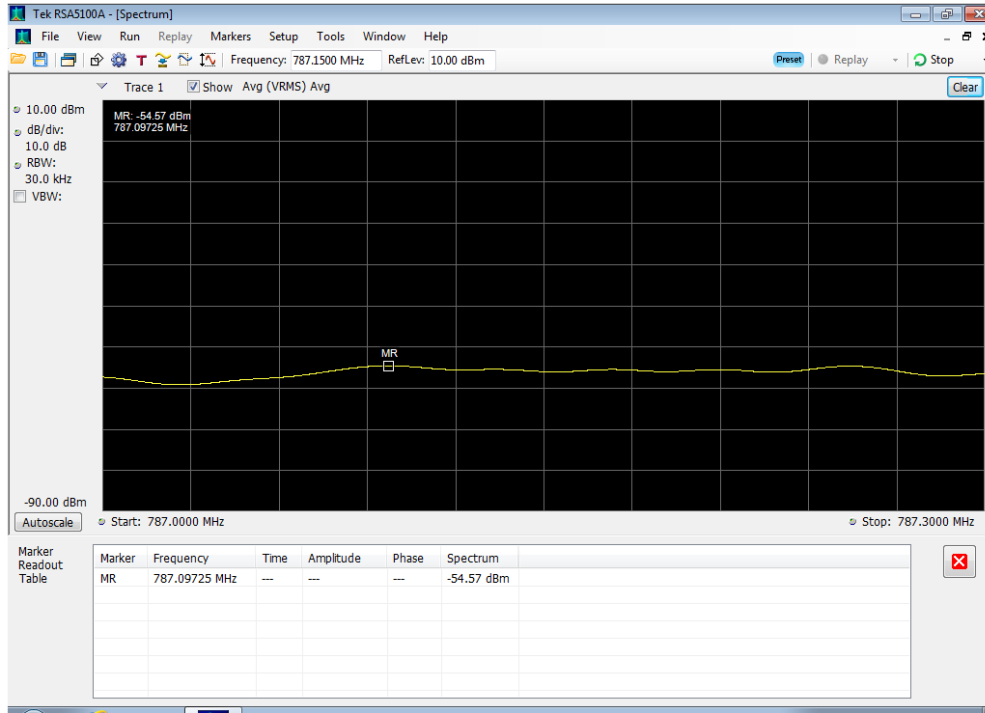

Uplink_WCDMA_Upper_776 - 787 MHz