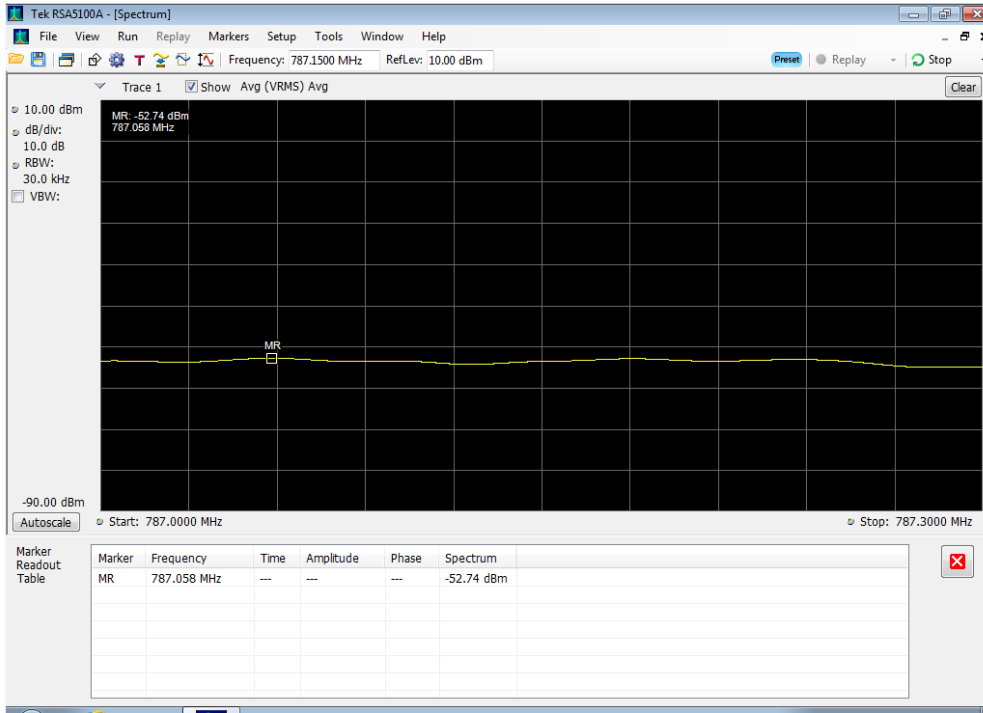

Uplink_CDMA_Upper_776 - 787 MHz