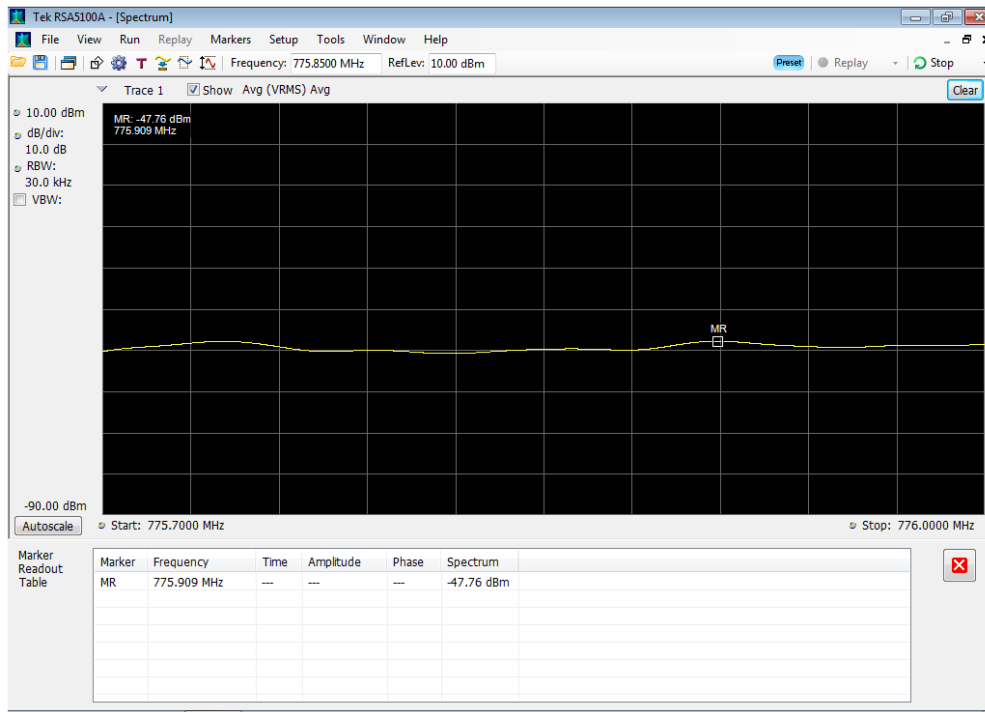

Uplink_WCDMA_Lower_776 - 787 MHz