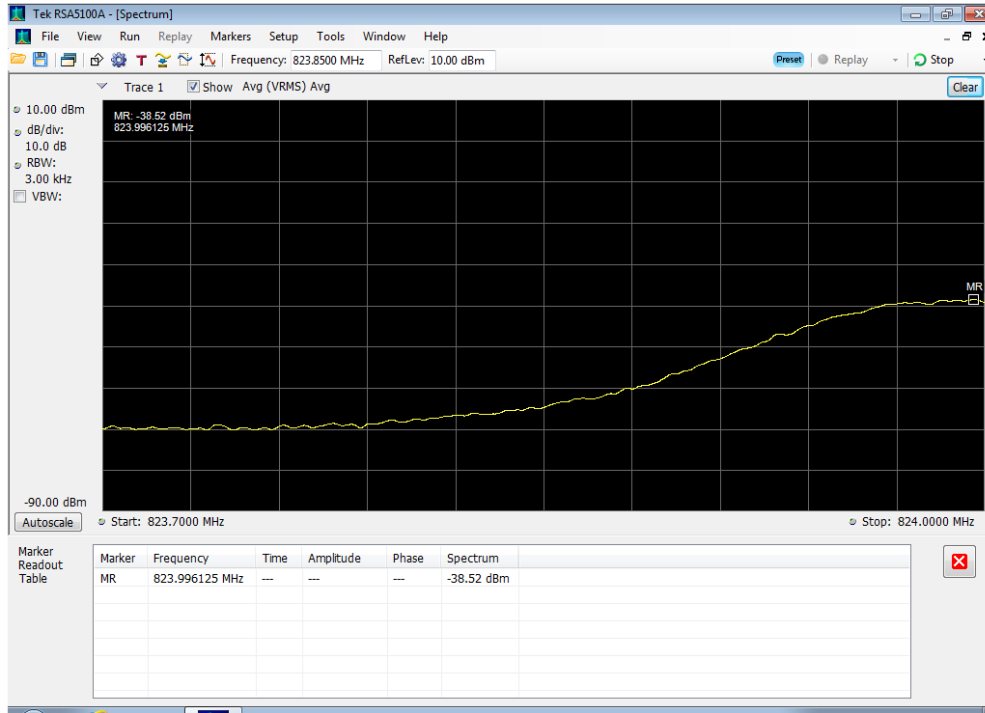

### Uplink\_GSM\_Lower\_1850 - 1915 MHz

### Uplink\_GSM\_Lower\_698 - 716 MHz

### Uplink\_GSM\_Lower\_776 - 787 MHz

### Uplink\_GSM\_Lower\_824 - 849 MHz