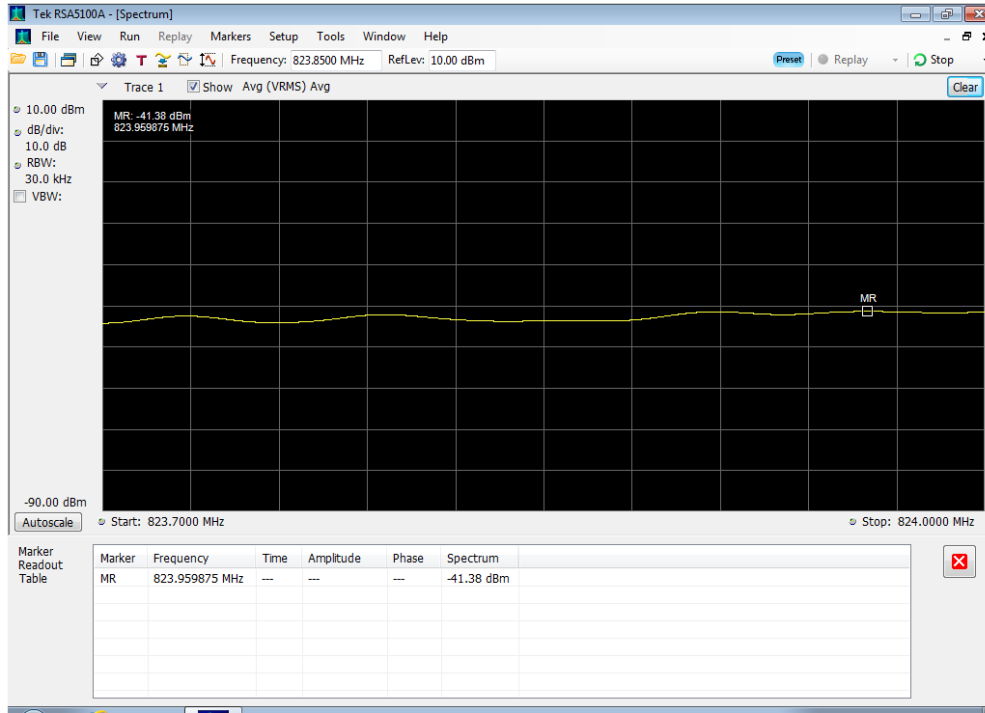

Uplink_CDMA_Lower_824 - 849 MHz