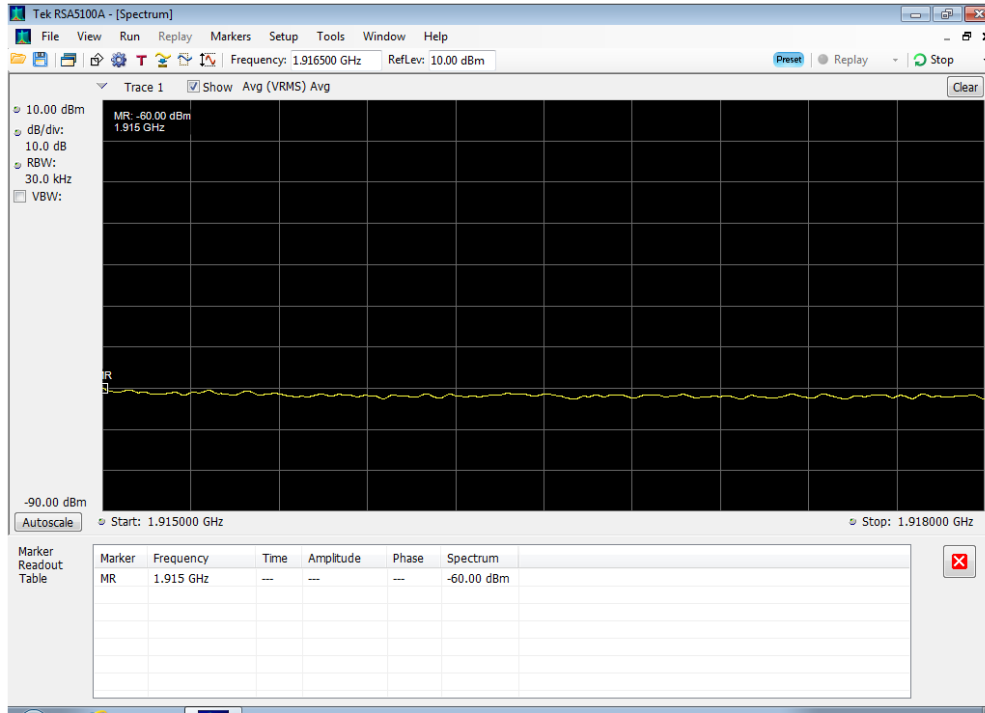

Uplink_CDMA_Upper_1850 - 1915 MHz