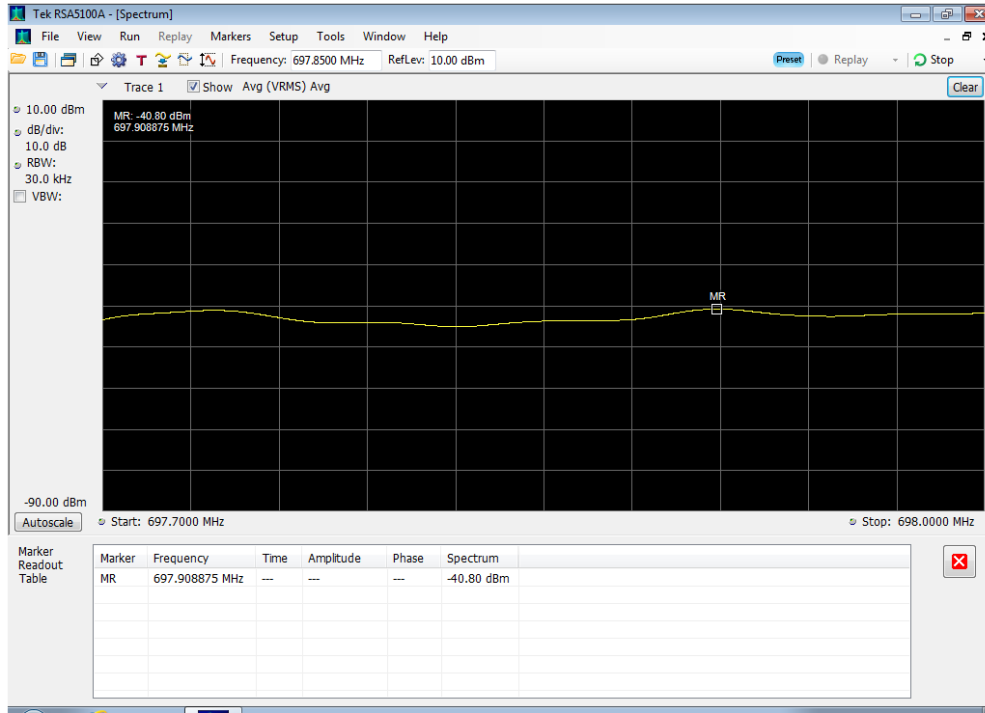

Uplink_WCDMA_Lower_698 - 716 MHz