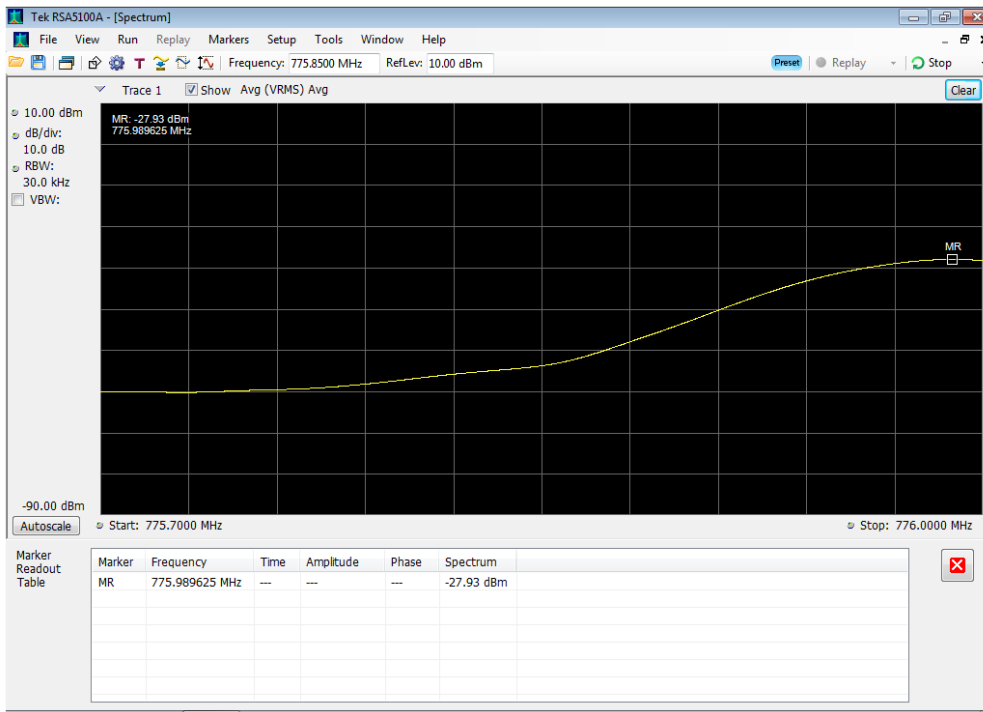

### Uplink\_GSM\_Lower\_1710 - 1755 MHz

### Uplink\_GSM\_Lower\_1850 - 1915 MHz

### Uplink\_GSM\_Lower\_698 - 716 MHz

### Uplink\_GSM\_Lower\_776 - 787 MHz