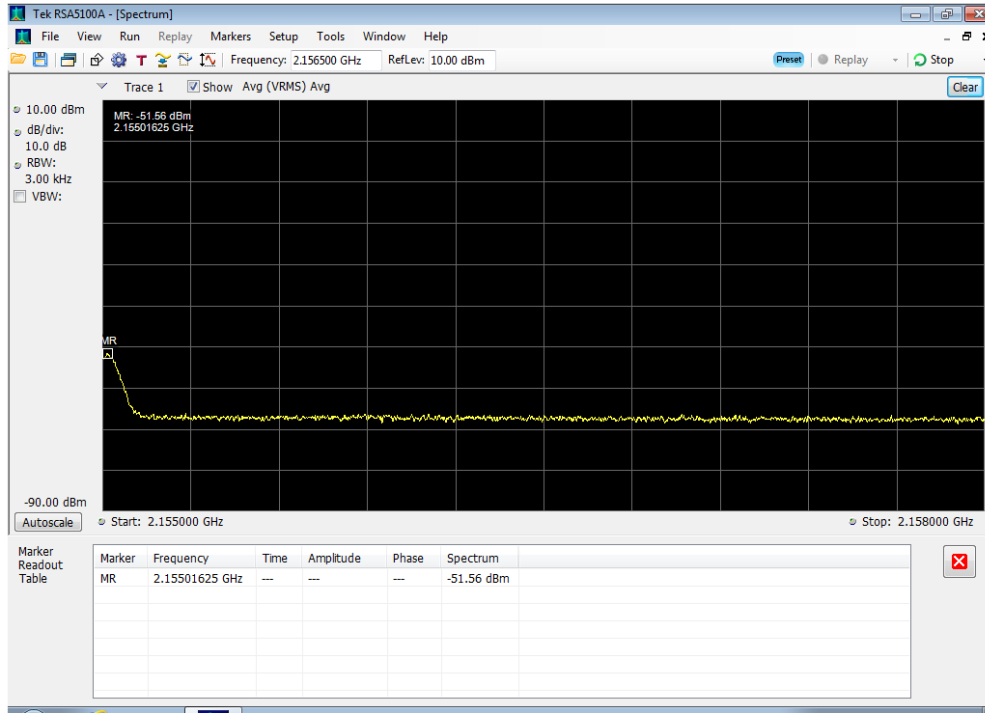

Downlink_GSM_Upper_2110 - 2155 MHz