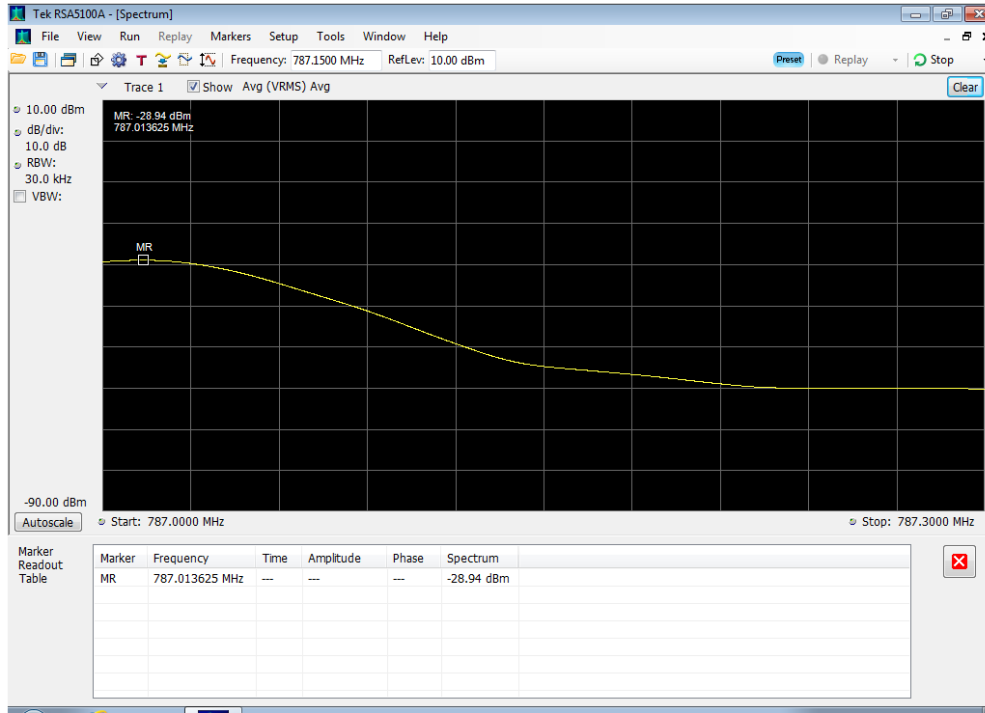

### Uplink\_GSM\_Upper\_1710 - 1755 MHz

### Uplink\_GSM\_Upper\_1850 - 1915 MHz

### Uplink\_GSM\_Upper\_698 - 716 MHz

### Uplink\_GSM\_Upper\_776 - 787 MHz