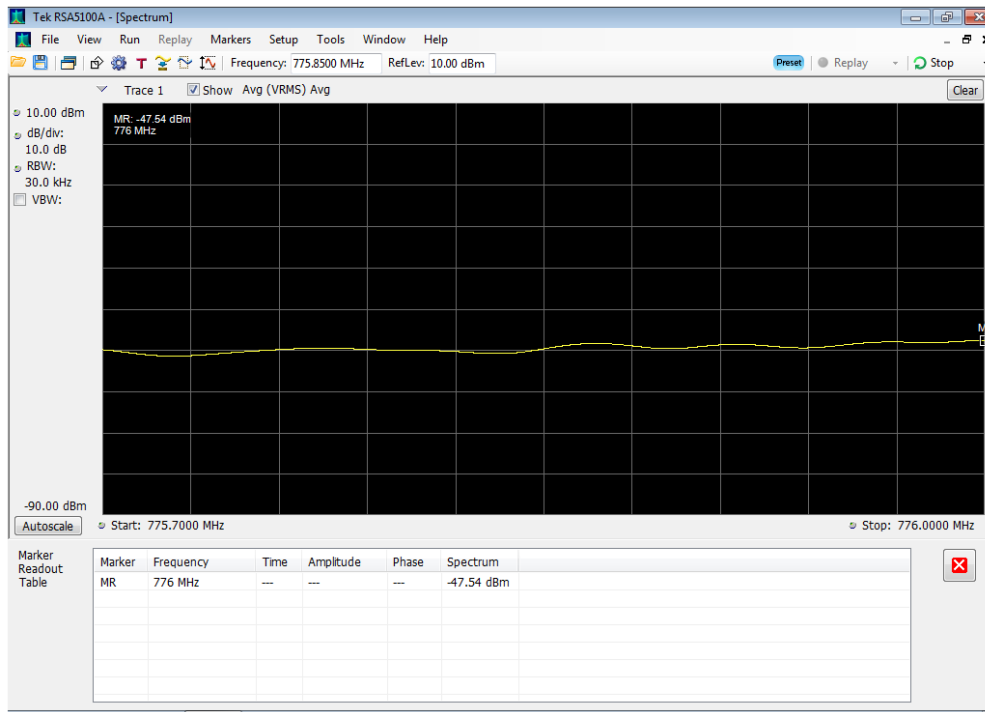

Uplink_CDMA_Lower_776 - 787 MHz