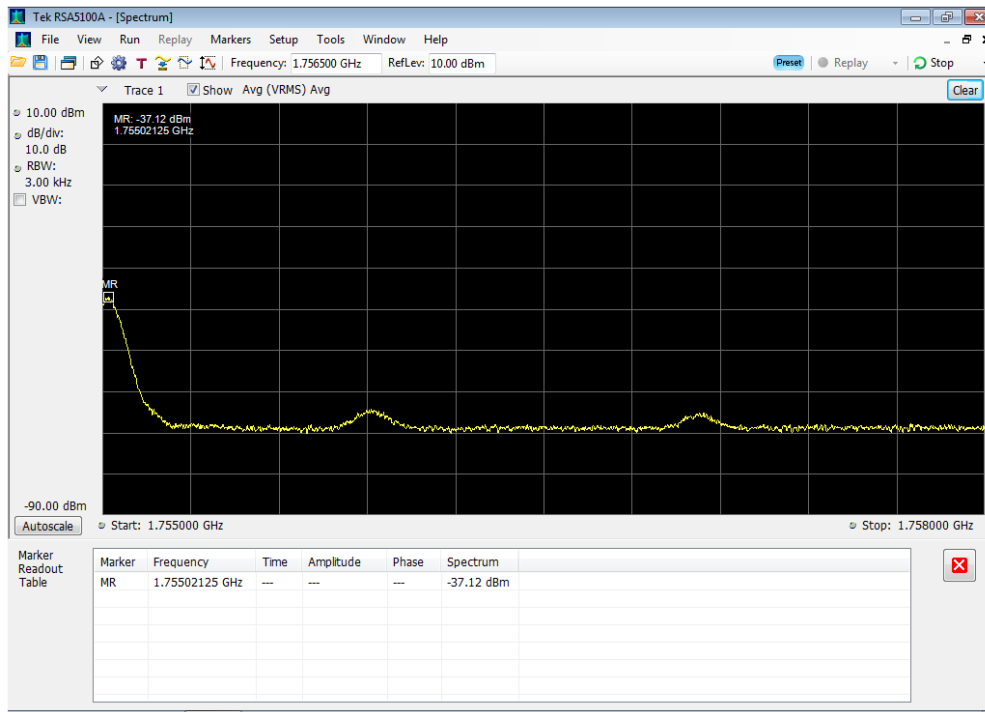

### Uplink\_GSM\_Lower\_698 - 716 MHz

### Uplink\_GSM\_Lower\_776 - 787 MHz

### Uplink\_GSM\_Lower\_824 - 849 MHz

### Uplink\_GSM\_Upper\_1710 - 1755 MHz