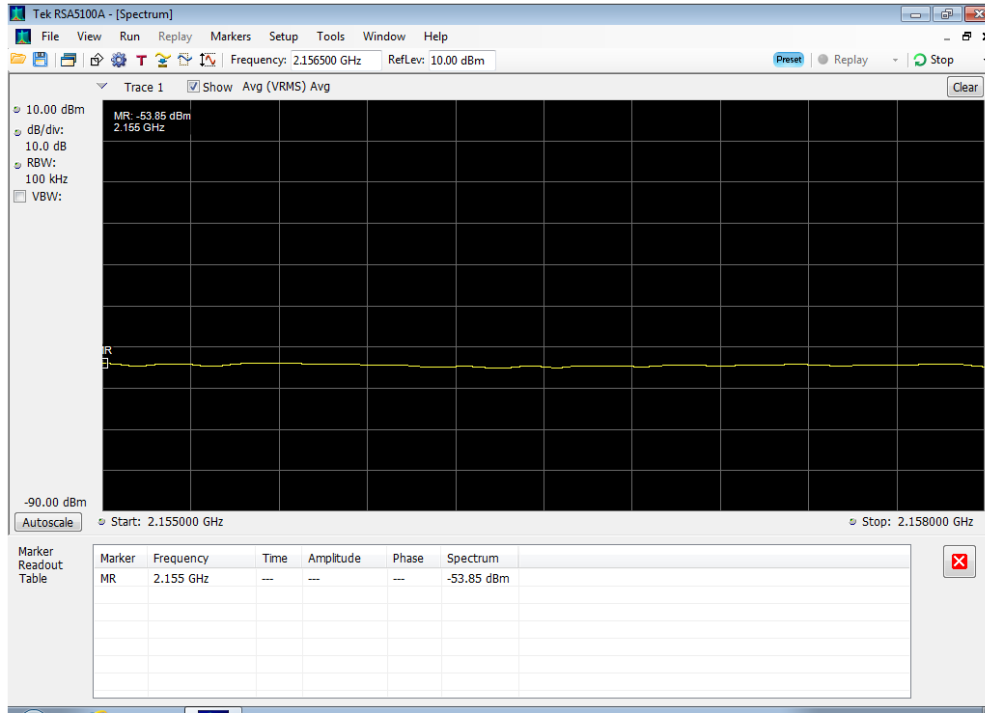

Downlink_WCDMA_Upper_2110 - 2155 MHz