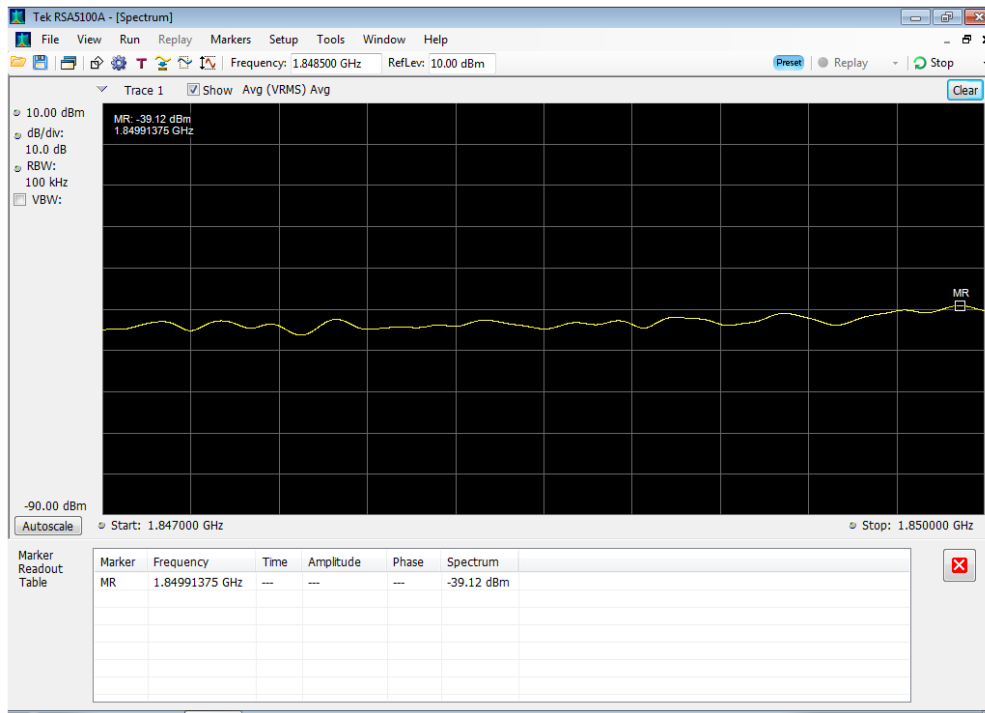

Uplink_WCDMA_Lower_1850 - 1915 MHz