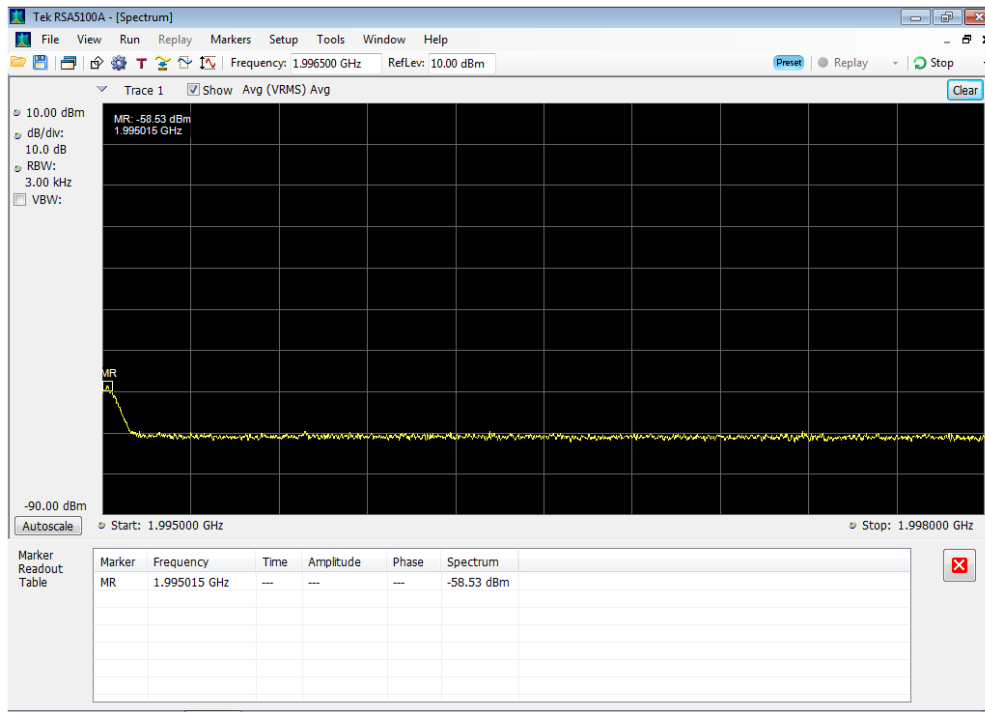

Downlink_GSM_Upper_1930 - 1995 MHz