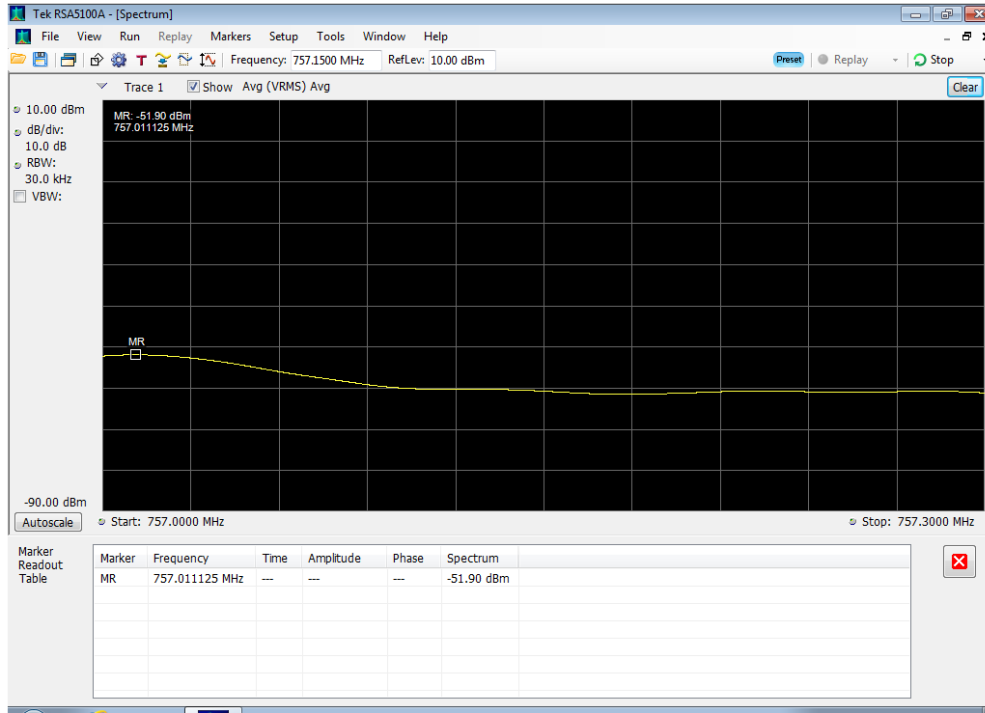

Downlink_GSM_Upper_746 - 757 MHz