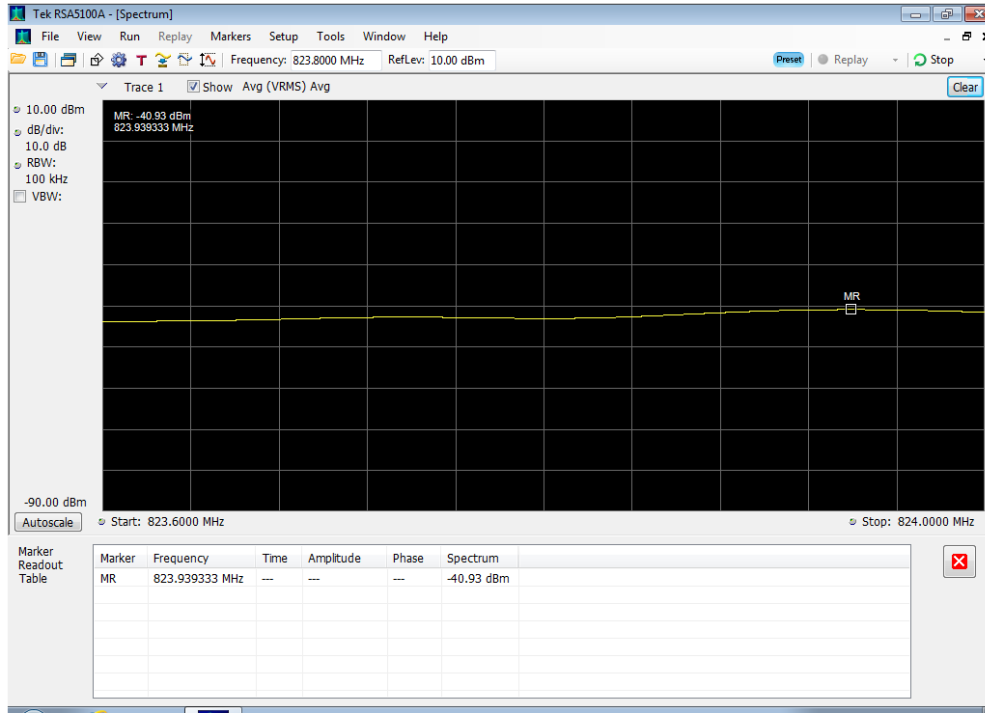

Uplink_WCDMA_Lower_824 - 849 MHz