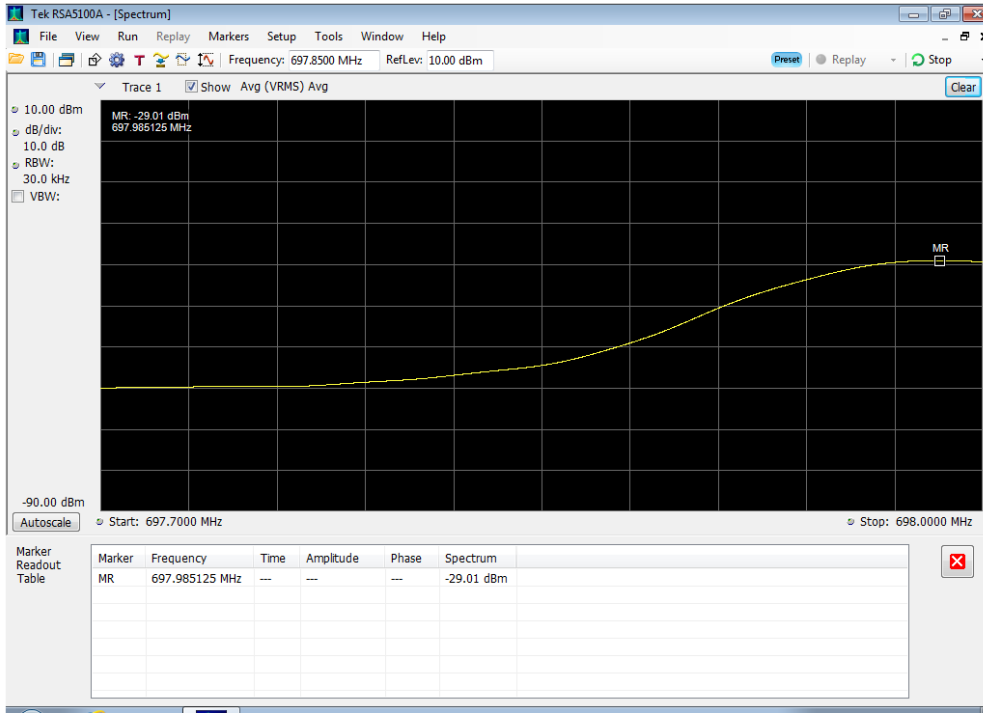

### Uplink\_CDMA\_Upper\_824 - 849 MHz

### Uplink\_GSM\_Lower\_1710 - 1755 MHz

### Uplink\_GSM\_Lower\_1850 - 1915 MHz

### Uplink\_GSM\_Lower\_698 - 716 MHz