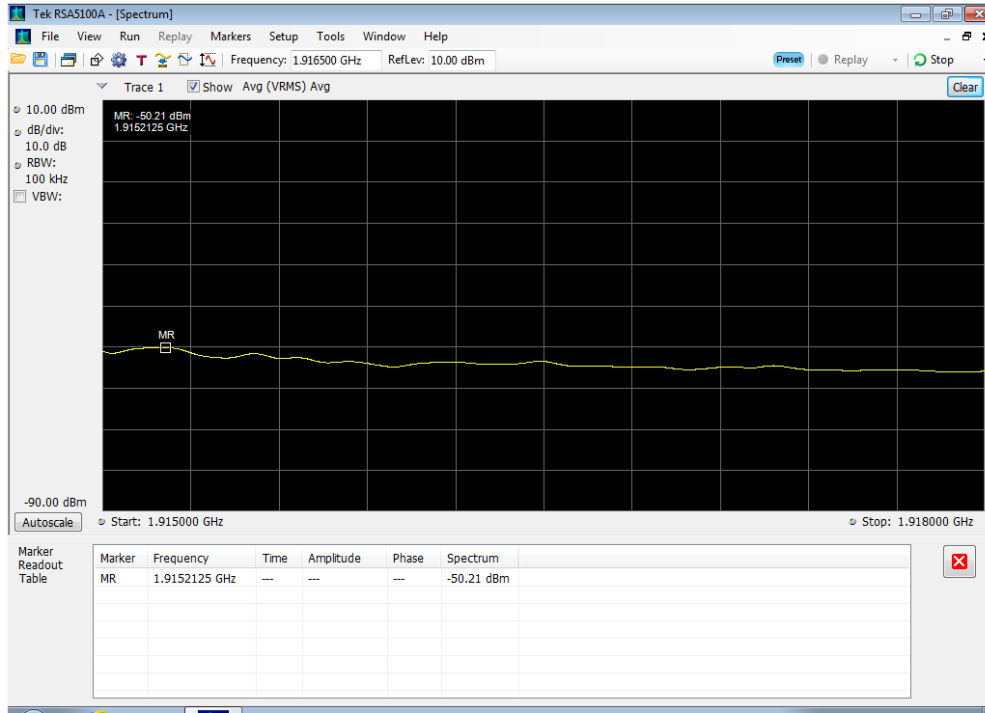

Uplink_WCDMA_Upper_1850 - 1915 MHz