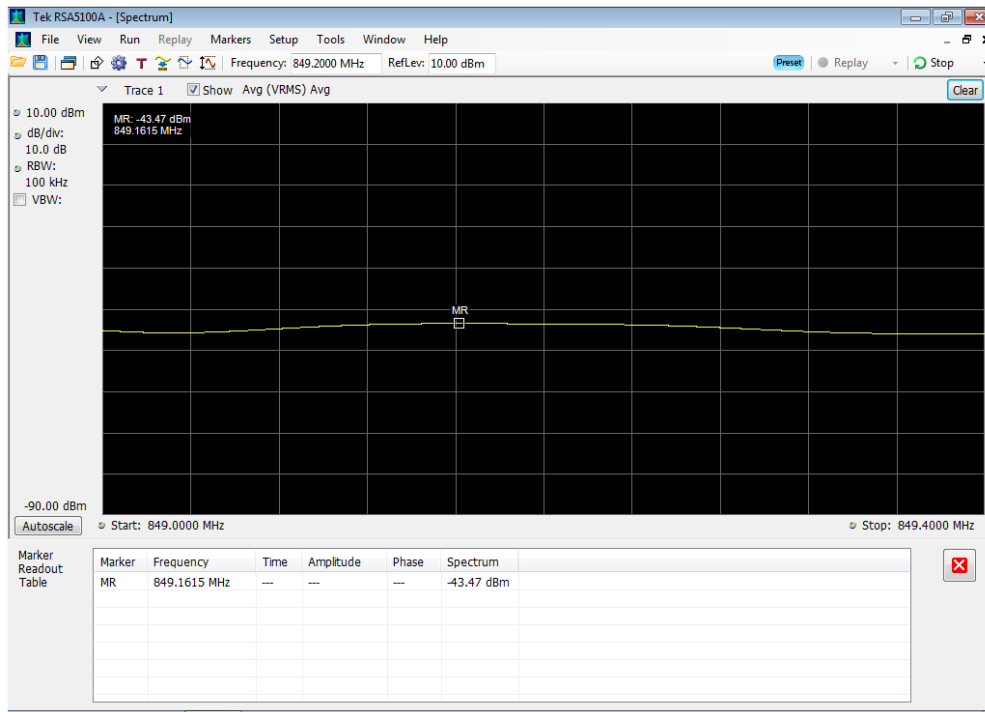

Uplink_WCDMA_Upper_824 - 849 MHz