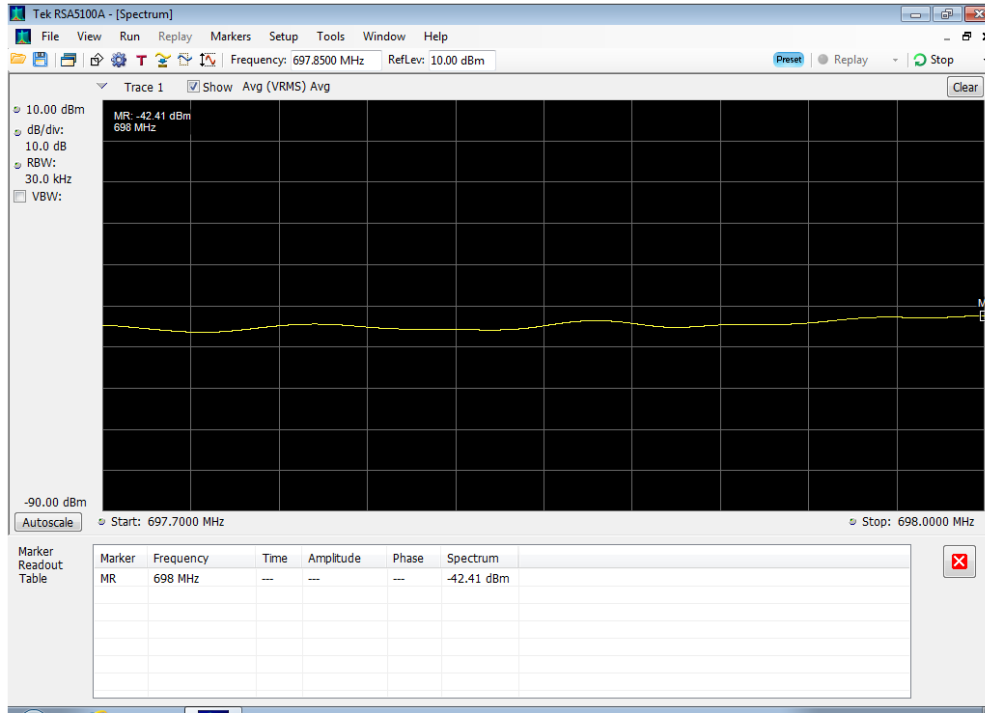

Uplink_CDMA_Lower_698 - 716 MHz