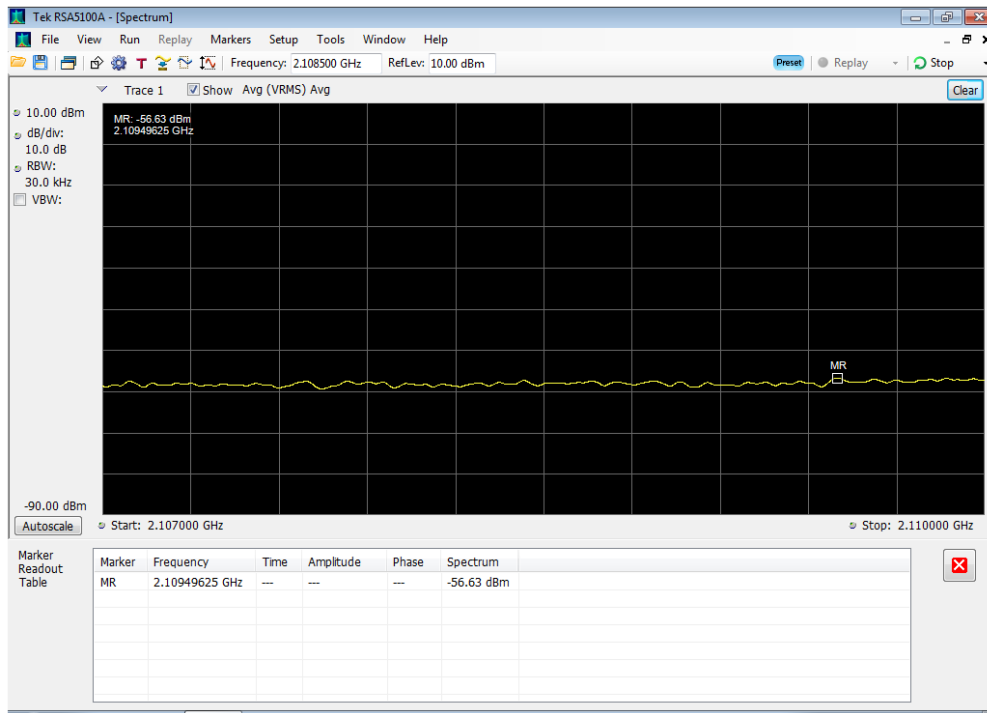

Downlink_CDMA_Lower_2110 - 2155 MHz