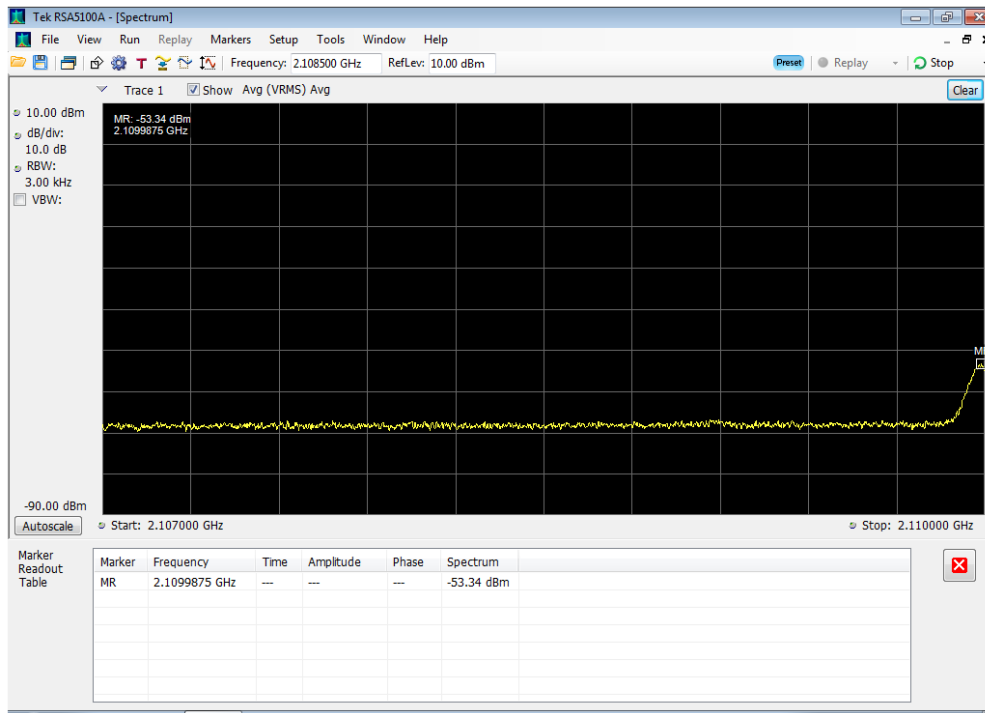

Downlink_GSM_Lower_2110 - 2155 MHz