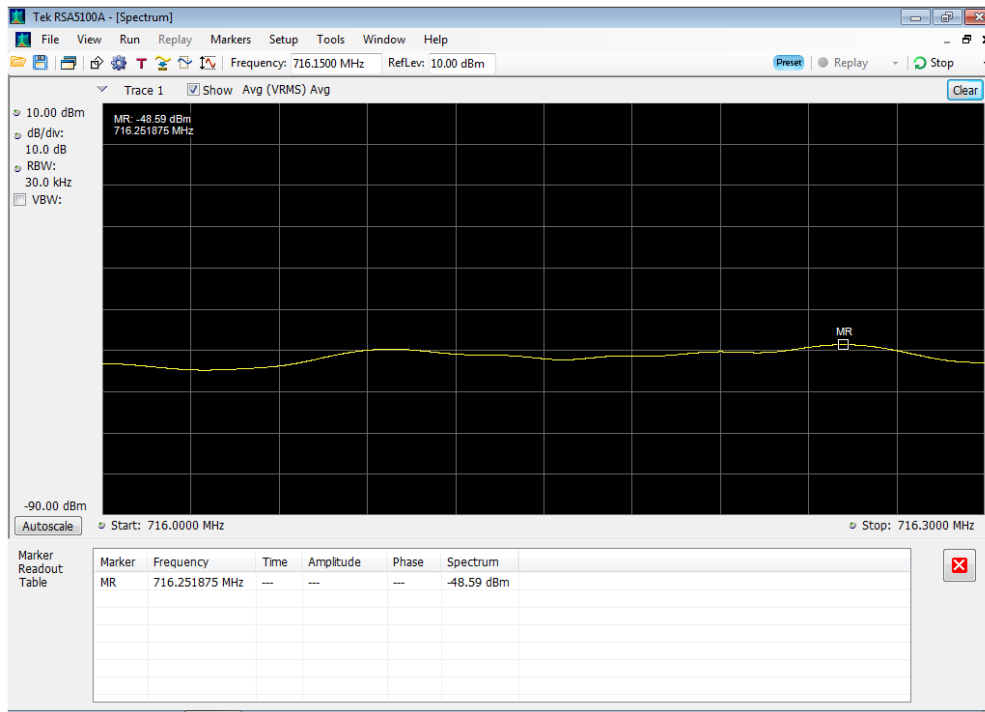

Uplink_WCDMA_Upper_698 - 716 MHz