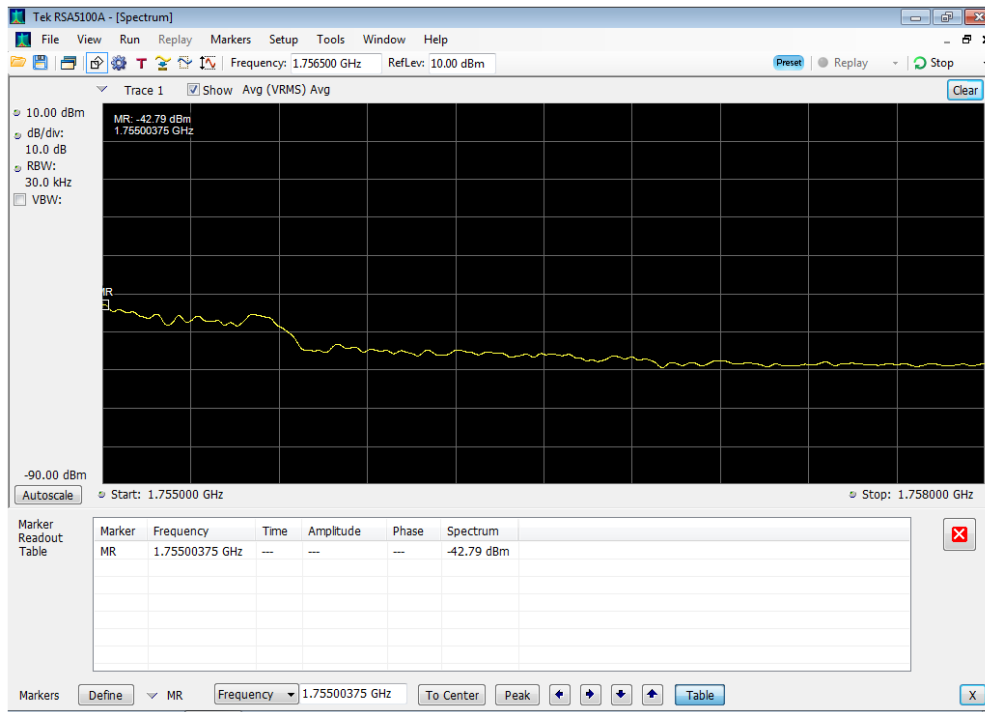

### Uplink\_CDMA\_Lower\_698 - 716 MHz

### Uplink\_CDMA\_Lower\_776 - 787 MHz

### Uplink\_CDMA\_Lower\_824 - 849 MHz

### Uplink\_CDMA\_Upper\_1710 - 1755 MHz