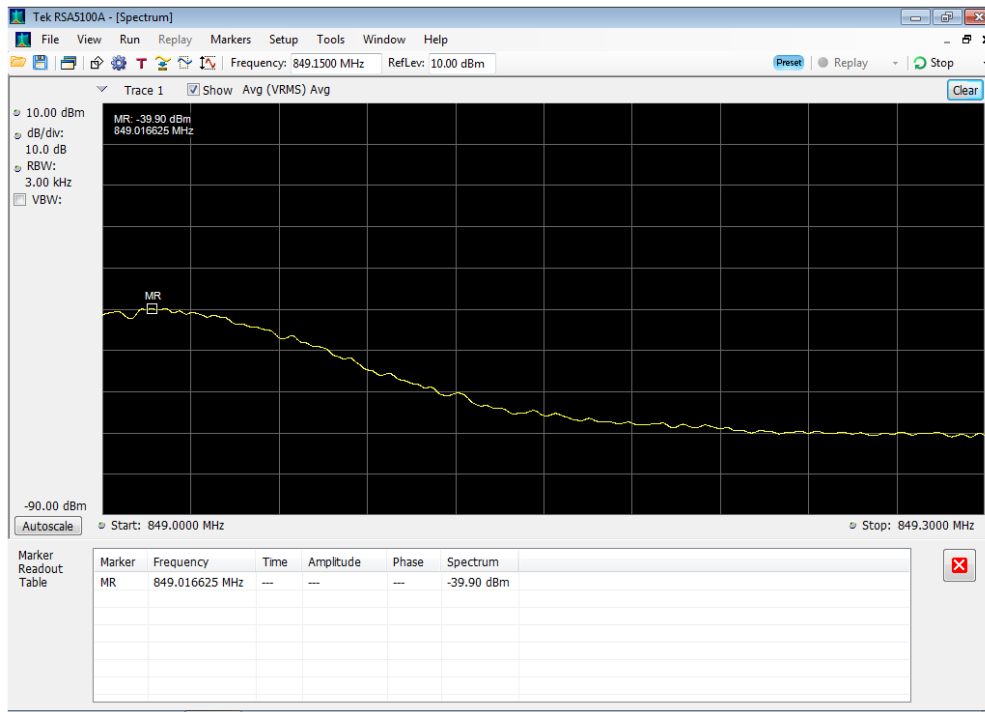

### Uplink\_GSM\_Upper\_1850 - 1915 MHz

### Uplink\_GSM\_Upper\_698 - 716 MHz

### Uplink\_GSM\_Upper\_776 - 787 MHz

### Uplink\_GSM\_Upper\_824 - 849 MHz