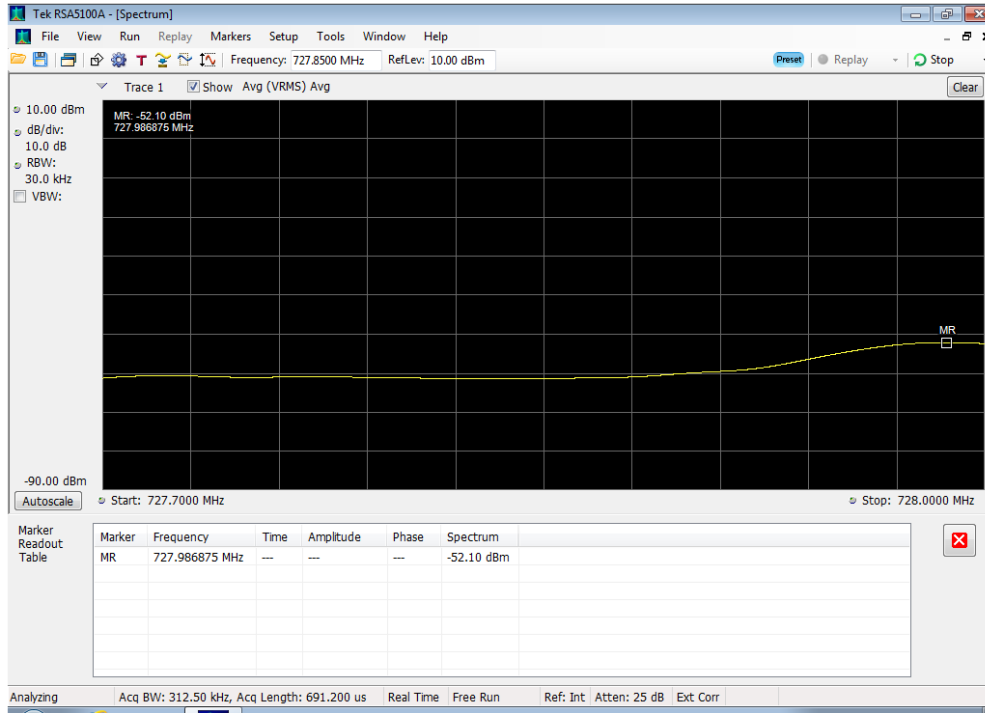

### Downlink\_GSM\_Lower\_1930 - 1995 MHz

### Downlink\_GSM\_Lower\_2110 - 2155 MHz

### Downlink\_GSM\_Lower\_728 - 746 MHz