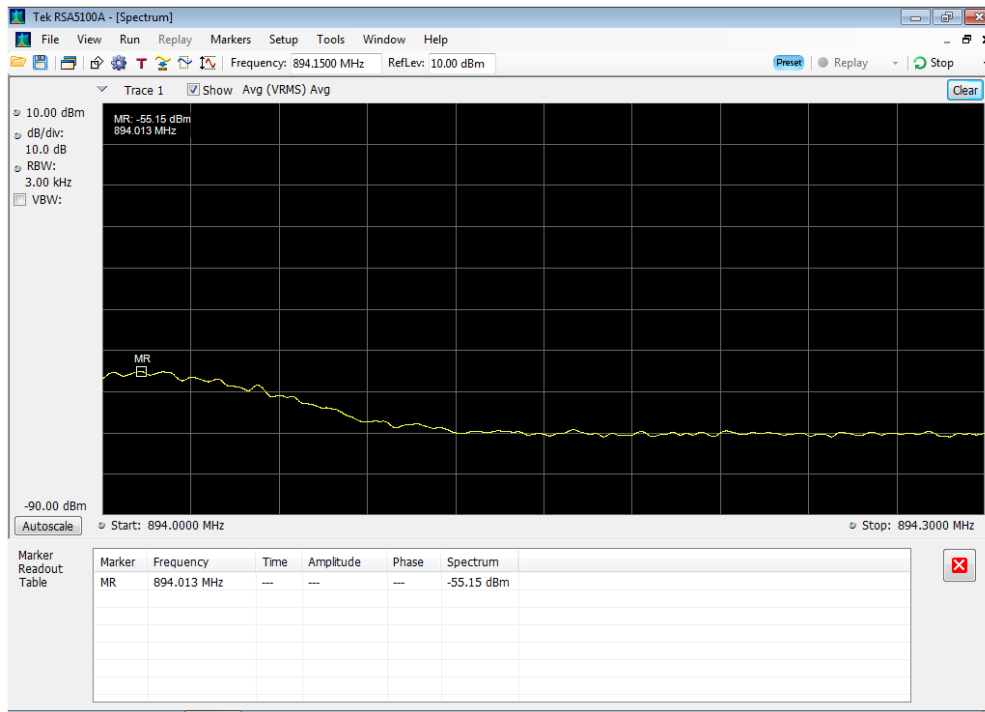

Downlink_GSM_Upper_869 - 894 MHz