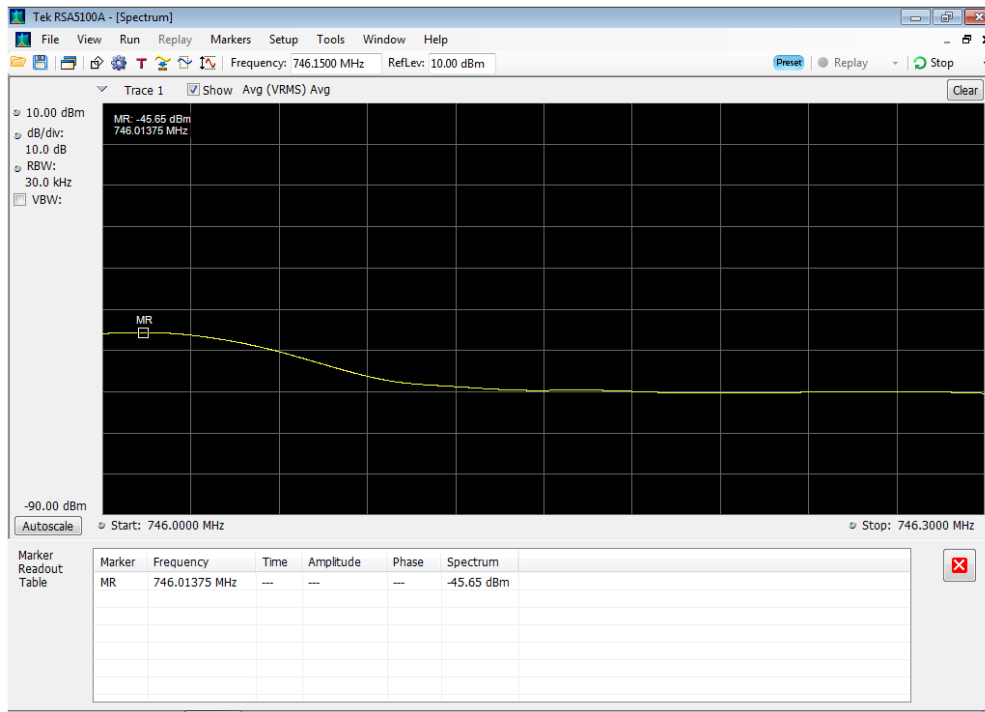

Downlink_GSM_Upper_728 - 746 MHz