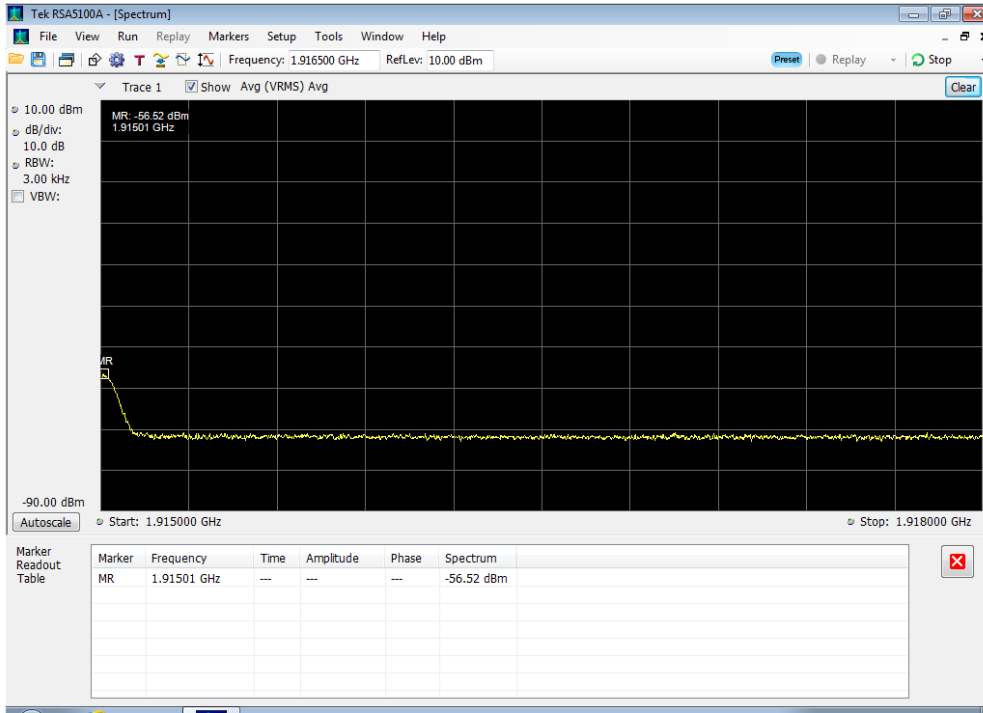

Uplink_GSM_Upper_1850 - 1915 MHz