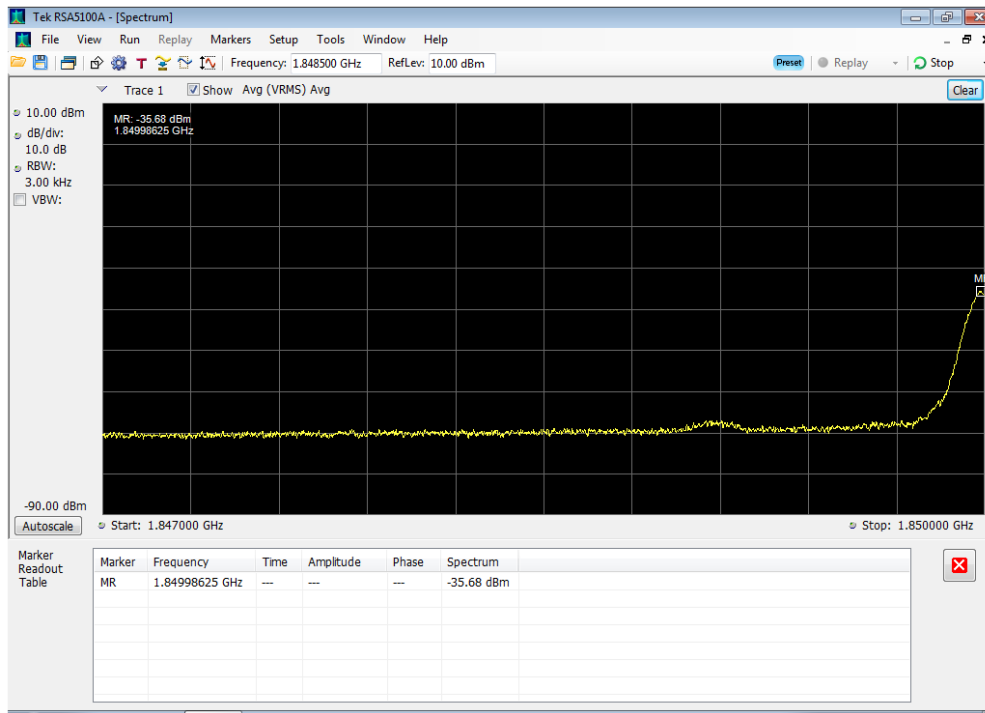

Uplink_GSM_Lower_1850 - 1915 MHz