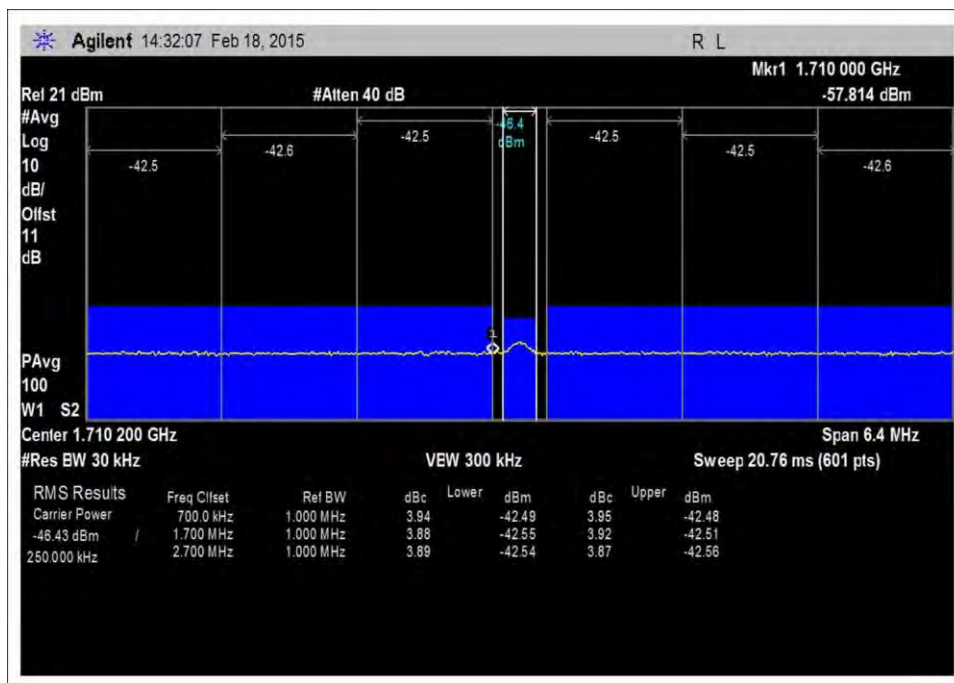

7.5\_OBE\_UL\_824-849MHz\_GSM\_H\_-27dBm

7.5\_OBE\_UL\_824-849MHz\_GSM\_L\_+10dBm

7.5\_OBE\_UL\_824-849MHz\_GSM\_L\_-21dBm

7.5\_OBE\_UL\_824-849MHz\_GSM\_L\_-26dBm

7.5\_OBE\_UL\_1710-1755MHz\_GSM\_H\_+10dBm

7.5\_OBE\_UL\_1710-1755MHz\_GSM\_H\_-21dBm

7.5\_OBE\_UL\_1710-1755MHz\_GSM\_H\_-26dBm

7.5\_OBE\_UL\_1710-1755MHz\_GSM\_L\_+10dBm

7.5\_OBE\_UL\_1710-1755MHz\_GSM\_L\_-18dBm

7.5\_OBE\_UL\_1710-1755MHz\_GSM\_L\_-27dBm