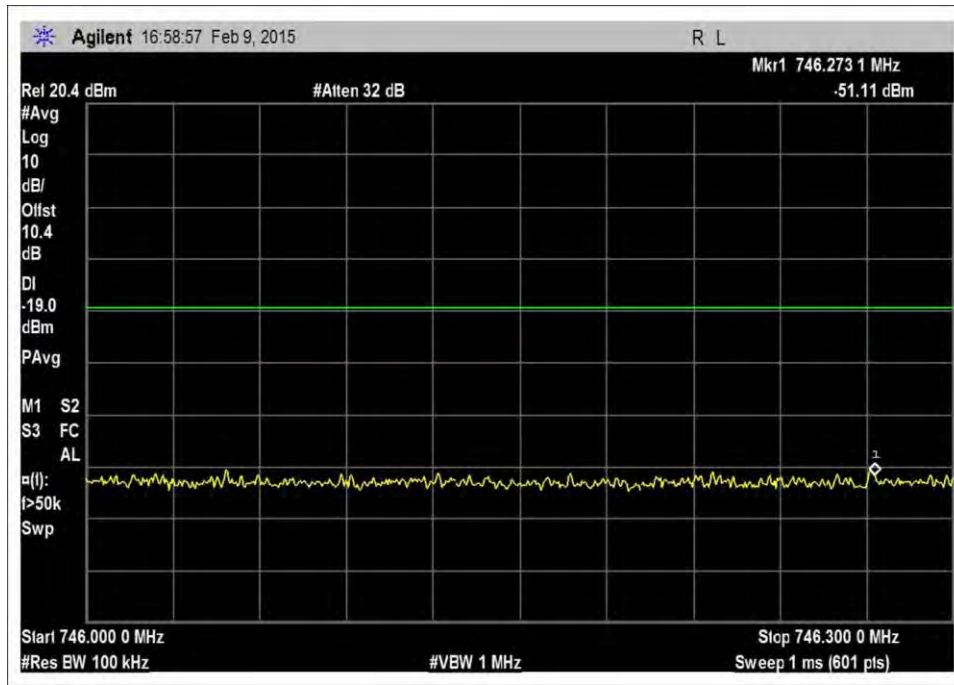

GSM, DL

7.5_OBE_DL_728-746MHz_GSM_H_-20dBm