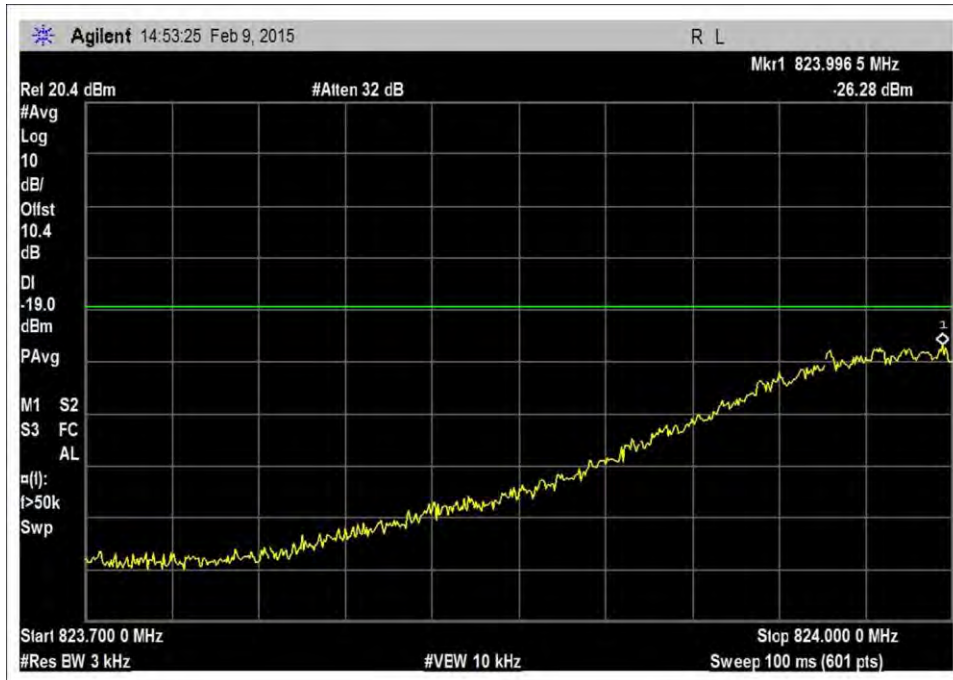

7.5\_OBE\_UL\_824-849MHz\_GSM\_H\_-27dBm

7.5\_OBE\_UL\_824-849MHz\_GSM\_L\_+10dBm

7.5\_OBE\_UL\_824-849MHz\_GSM\_L\_-21dBm

7.5\_OBE\_UL\_824-849MHz\_GSM\_L\_-26dBm

7.5\_OBE\_UL\_1710-1755MHz\_GSM\_H\_+10dBm

7.5\_OBE\_UL\_1710-1755MHz\_GSM\_H\_-21dBm

7.5\_OBE\_UL\_1710-1755MHz\_GSM\_H\_-26dBm

7.5\_OBE\_UL\_1710-1755MHz\_GSM\_L\_+10dBm

7.5\_OBE\_UL\_1710-1755MHz\_GSM\_L\_-18dBm

7.5\_OBE\_UL\_1710-1755MHz\_GSM\_L\_-27dBm