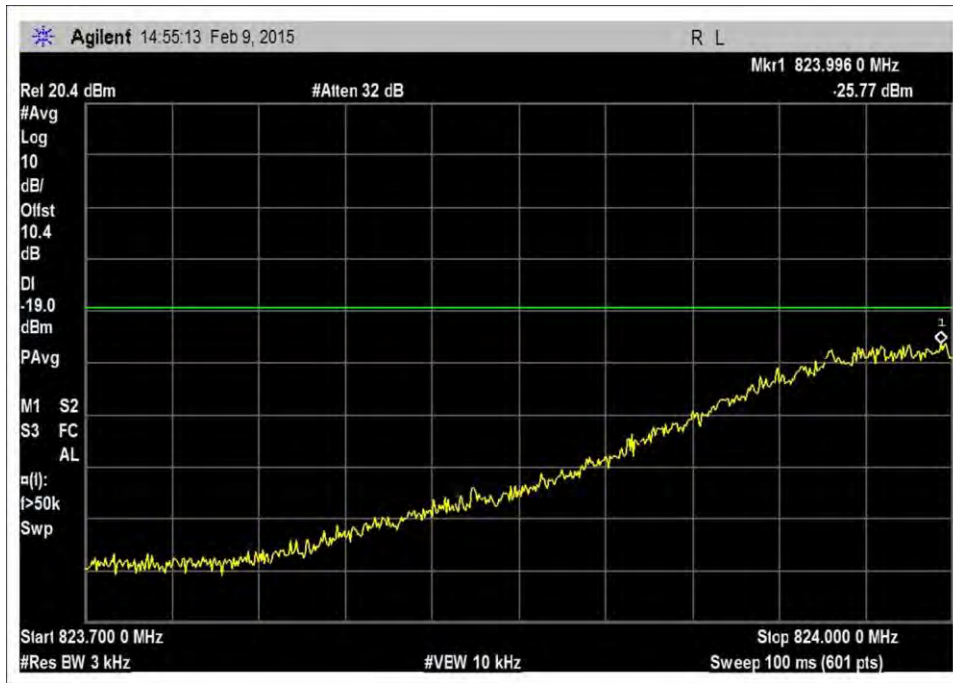

7.5\_OBE\_UL\_824-849MHz\_GSM\_H\_-27dBm

7.5\_OBE\_UL\_824-849MHz\_GSM\_L\_+10dBm

7.5\_OBE\_UL\_824-849MHz\_GSM\_L\_-21dBm

7.5\_OBE\_UL\_824-849MHz\_GSM\_L\_-26dBm

7.5\_OBE\_UL\_1710-1755MHz\_GSM\_H\_+10dBm

7.5\_OBE\_UL\_1710-1755MHz\_GSM\_H\_-21dBm

7.5\_OBE\_UL\_1710-1755MHz\_GSM\_H\_-26dBm

7.5\_OBE\_UL\_1710-1755MHz\_GSM\_L\_+10dBm

7.5\_OBE\_UL\_1710-1755MHz\_GSM\_L\_-18dBm

7.5\_OBE\_UL\_1710-1755MHz\_GSM\_L\_-27dBm