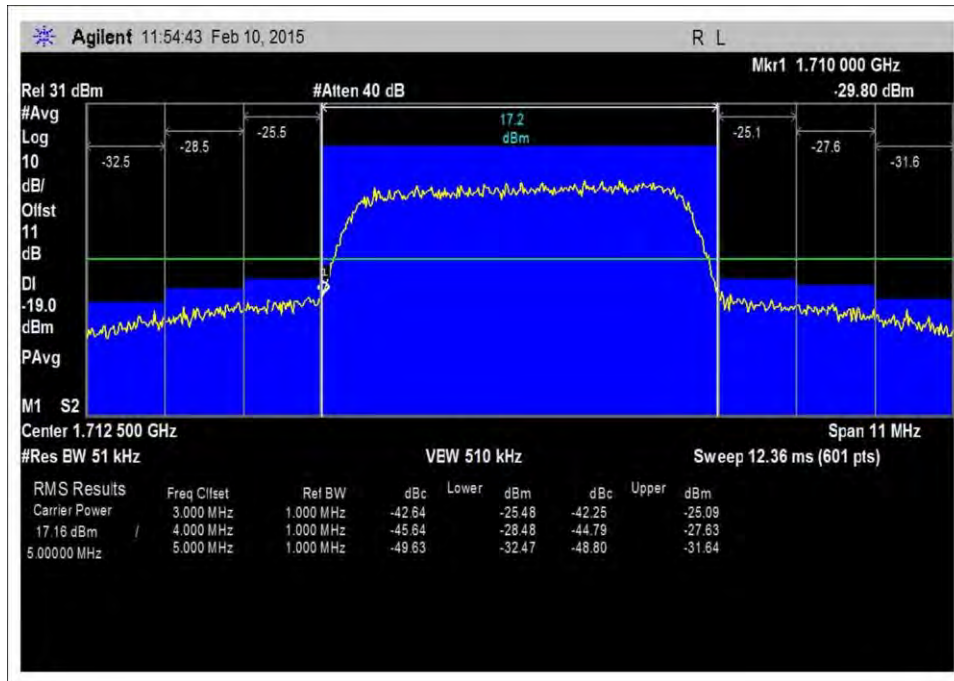

7.5\_OBE\_UL\_824-849MHz\_LTE\_L\_+10dBm

7.5\_OBE\_UL\_824-849MHz\_LTE\_L\_-22dBm

7.5\_OBE\_UL\_824-849MHz\_LTE\_L\_-26dBm

7.5\_OBE\_UL\_1710-1755MHz\_LTE\_H\_+10dBm

7.5\_OBE\_UL\_1710-1755MHz\_LTE\_H\_-20dBm

7.5\_OBE\_UL\_1710-1755MHz\_LTE\_H\_-24dBm

7.5\_OBE\_UL\_1710-1755MHz\_LTE\_L\_+10dBm

7.5\_OBE\_UL\_1710-1755MHz\_LTE\_L\_-20dBm

7.5\_OBE\_UL\_1710-1755MHz\_LTE\_L\_-26dBm