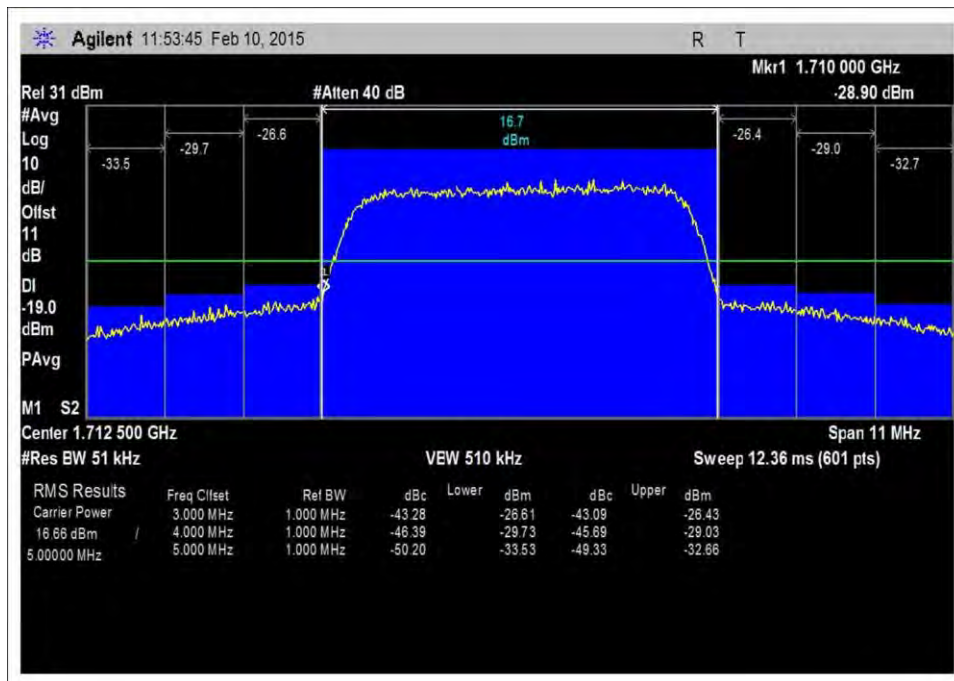

7.5\_OBE\_UL\_824-849MHz\_LTE\_L\_+10dBm

7.5\_OBE\_UL\_824-849MHz\_LTE\_L\_-22dBm

7.5\_OBE\_UL\_824-849MHz\_LTE\_L\_-26dBm

7.5\_OBE\_UL\_1710-1755MHz\_LTE\_H\_+10dBm

7.5\_OBE\_UL\_1710-1755MHz\_LTE\_H\_-20dBm

7.5\_OBE\_UL\_1710-1755MHz\_LTE\_H\_-24dBm

7.5\_OBE\_UL\_1710-1755MHz\_LTE\_L\_+10dBm

7.5\_OBE\_UL\_1710-1755MHz\_LTE\_L\_-20dBm

7.5\_OBE\_UL\_1710-1755MHz\_LTE\_L\_-26dBm