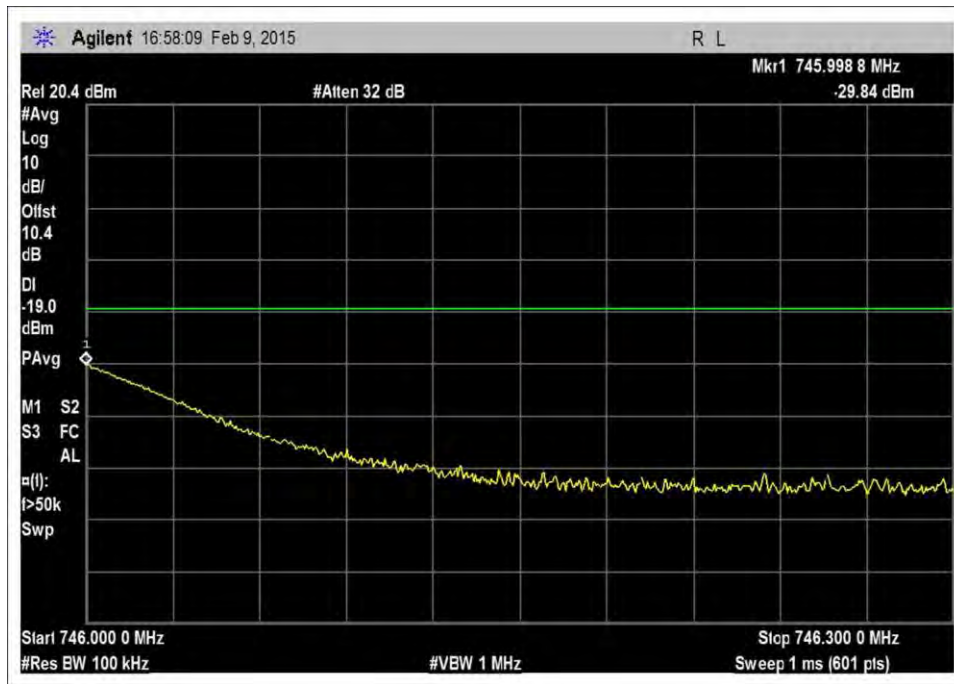

7.5_OBE_DL_728-746MHz_GSM_H_-48dBm