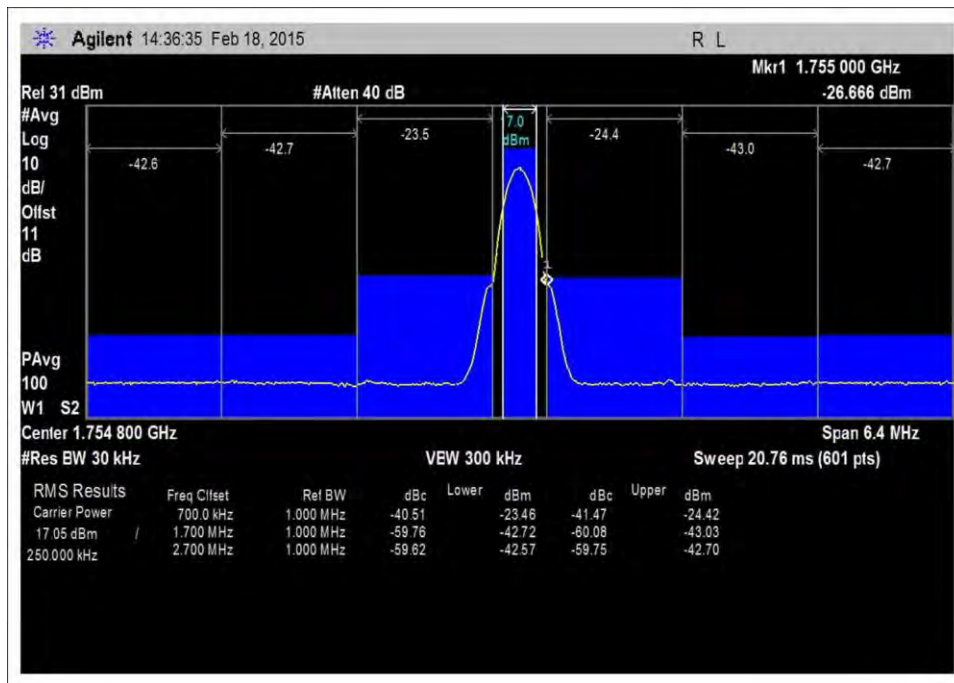

7.5\_OBE\_UL\_824-849MHz\_GSM\_H\_-27dBm

7.5\_OBE\_UL\_824-849MHz\_GSM\_L\_+10dBm

7.5\_OBE\_UL\_824-849MHz\_GSM\_L\_-21dBm

7.5\_OBE\_UL\_824-849MHz\_GSM\_L\_-26dBm

7.5\_OBE\_UL\_1710-1755MHz\_GSM\_H\_+10dBm

7.5\_OBE\_UL\_1710-1755MHz\_GSM\_H\_-21dBm

7.5\_OBE\_UL\_1710-1755MHz\_GSM\_H\_-26dBm

7.5\_OBE\_UL\_1710-1755MHz\_GSM\_L\_+10dBm

7.5\_OBE\_UL\_1710-1755MHz\_GSM\_L\_-18dBm

7.5\_OBE\_UL\_1710-1755MHz\_GSM\_L\_-27dBm