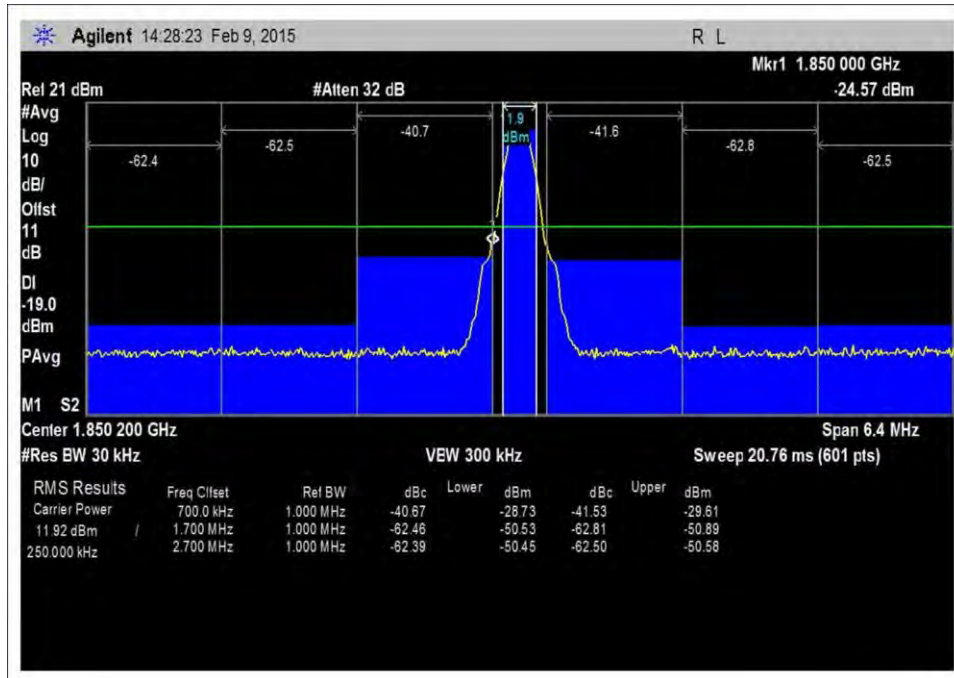

7.5\_OBE\_UL\_1850-1915MHz\_GSM\_H\_+10dBm

7.5\_OBE\_UL\_1850-1915MHz\_GSM\_H\_-5dBm

7.5\_OBE\_UL\_1850-1915MHz\_GSM\_H\_26

7.5\_OBE\_UL\_1850-1915MHz\_GSM\_L\_+10dBm

7.5\_OBE\_UL\_1850-1915MHz\_GSM\_L\_-17dBm

7.5\_OBE\_UL\_1850-1915MHz\_GSM\_L\_-27dBm