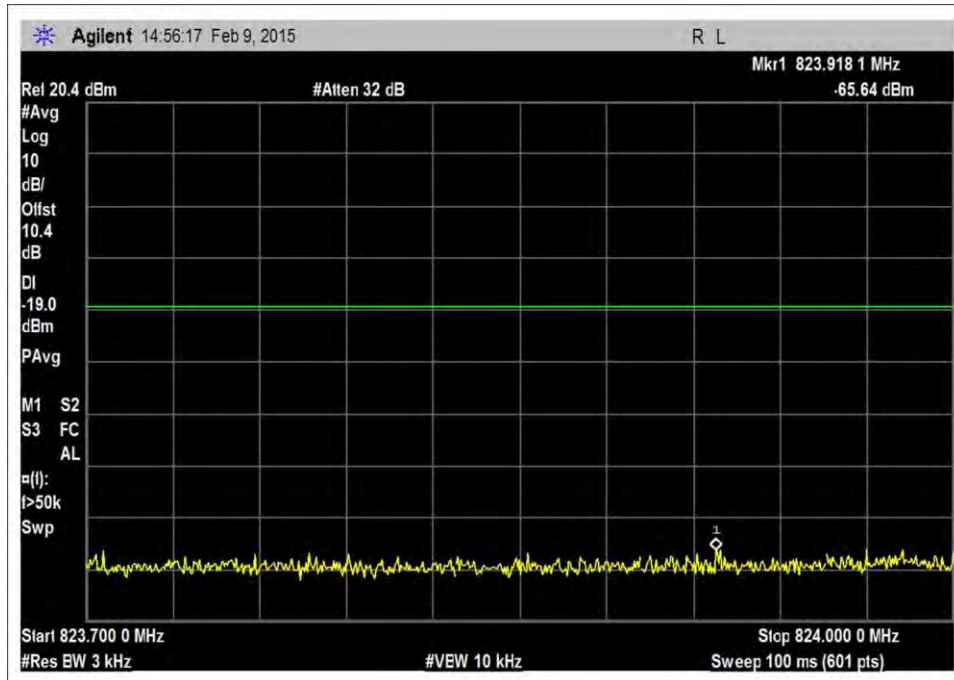

7.5\_OBE\_UL\_824-849MHz\_GSM\_H\_-27dBm

7.5\_OBE\_UL\_824-849MHz\_GSM\_L\_+10dBm

7.5\_OBE\_UL\_824-849MHz\_GSM\_L\_-21dBm

7.5\_OBE\_UL\_824-849MHz\_GSM\_L\_-26dBm

7.5\_OBE\_UL\_1710-1755MHz\_GSM\_H\_+10dBm