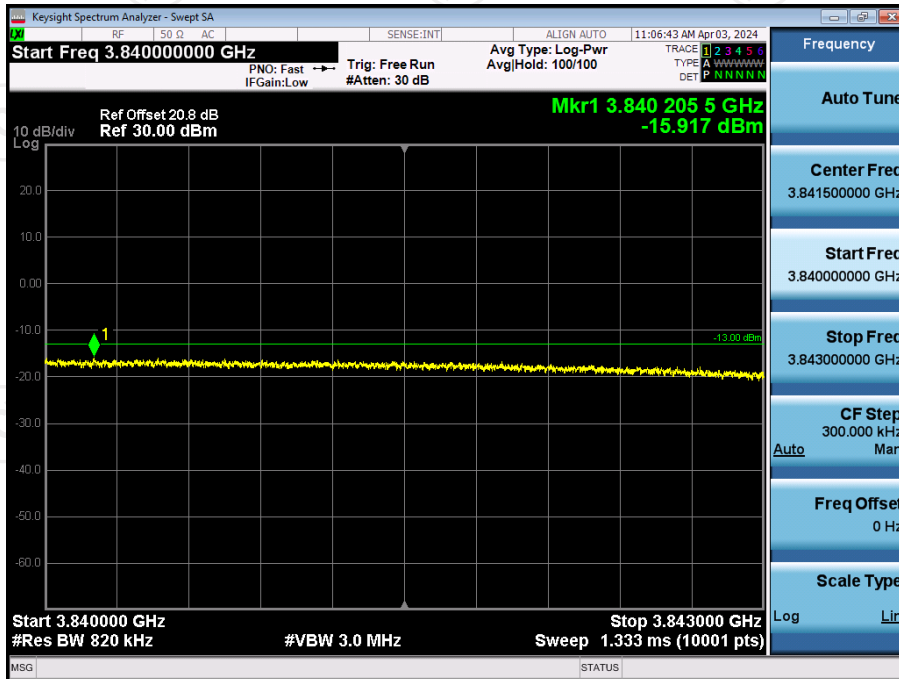

5G NR 40 MHz UL Right Side Pre AGC

5G NR 40 MHz UL Right Side Pre AGC + 3 dB

5G NR 60 MHz UL Left Side Pre AGC

5G NR 60 MHz UL Left Side Pre AGC + 3 dB

5G NR 60 MHz UL Right Side Pre AGC

5G NR 60 MHz UL Right Side Pre AGC + 3 dB

5G NR 80 MHz UL Left Side Pre AGC

5G NR 80 MHz UL Left Side Pre AGC + 3 dB

5G NR 80 MHz UL Right Side Pre AGC

5G NR 80 MHz UL Right Side Pre AGC + 3 dB

5G NR 100 MHz UL Left Side Pre AGC

5G NR 100 MHz UL Left Side Pre AGC + 3 dB

5G NR 100 MHz UL Right Side Pre AGC

5G NR 100 MHz UL Right Side Pre AGC + 3 dB

5G NR 20 MHz DL Left Side Pre AGC

5G NR 20 MHz DL Left Side Pre AGC + 3 dB

5G NR 20 MHz DL Right Side Pre AGC

5G NR 20 MHz DL Right Side Pre AGC + 3 dB

5G NR 40 MHz DL Left Side Pre AGC

5G NR 40 MHz DL Left Side Pre AGC + 3 dB

5G NR 40 MHz DL Right Side Pre AGC

5G NR 40 MHz DL Right Side Pre AGC + 3 dB

5G NR 60 MHz DL Left Side Pre AGC

5G NR 60 MHz DL Left Side Pre AGC + 3 dB