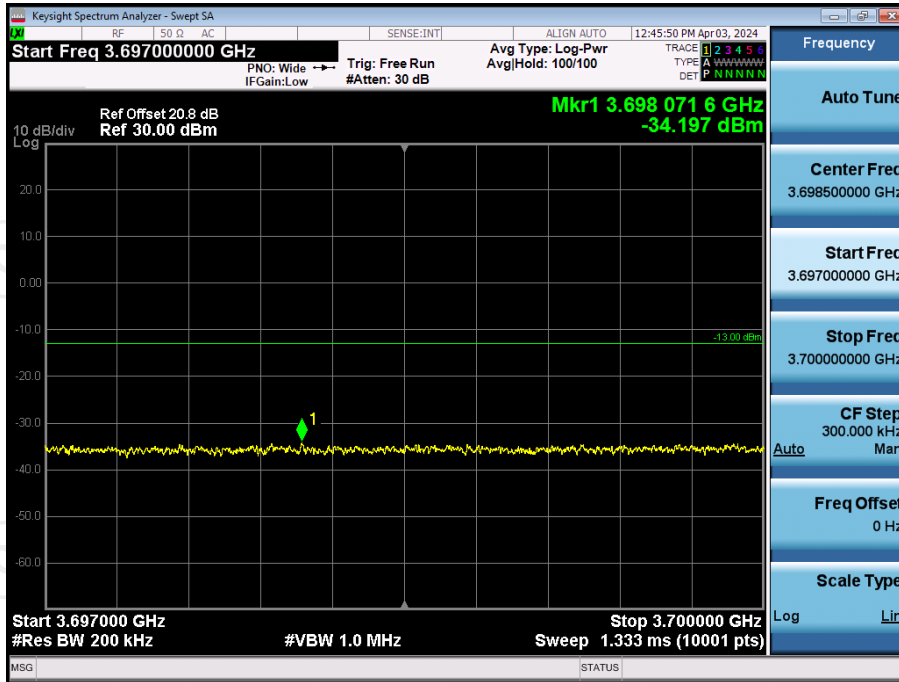

5G NR 60 MHz UL Right Side Pre AGC

5G NR 60 MHz UL Right Side Pre AGC + 3 dB

5G NR 80 MHz UL Left Side Pre AGC

5G NR 80 MHz UL Left Side Pre AGC + 3 dB

5G NR 80 MHz UL Right Side Pre AGC

5G NR 80 MHz UL Right Side Pre AGC + 3 dB

5G NR 100 MHz UL Left Side Pre AGC

5G NR 100 MHz UL Left Side Pre AGC + 3 dB

5G NR 100 MHz UL Right Side Pre AGC

5G NR 100 MHz UL Right Side Pre AGC + 3 dB

5G NR 20 MHz DL Left Side Pre AGC

5G NR 20 MHz DL Left Side Pre AGC + 3 dB

5G NR 20 MHz DL Right Side Pre AGC

5G NR 20 MHz DL Right Side Pre AGC + 3 dB

5G NR 40 MHz DL Left Side Pre AGC

5G NR 40 MHz DL Left Side Pre AGC + 3 dB

5G NR 40 MHz DL Right Side Pre AGC

5G NR 40 MHz DL Right Side Pre AGC + 3 dB

5G NR 60 MHz DL Left Side Pre AGC

5G NR 60 MHz DL Left Side Pre AGC + 3 dB

5G NR 60 MHz DL Right Side Pre AGC

5G NR 60 MHz DL Right Side Pre AGC + 3 dB

5G NR 80 MHz DL Left Side Pre AGC

5G NR 80 MHz DL Left Side Pre AGC + 3 dB