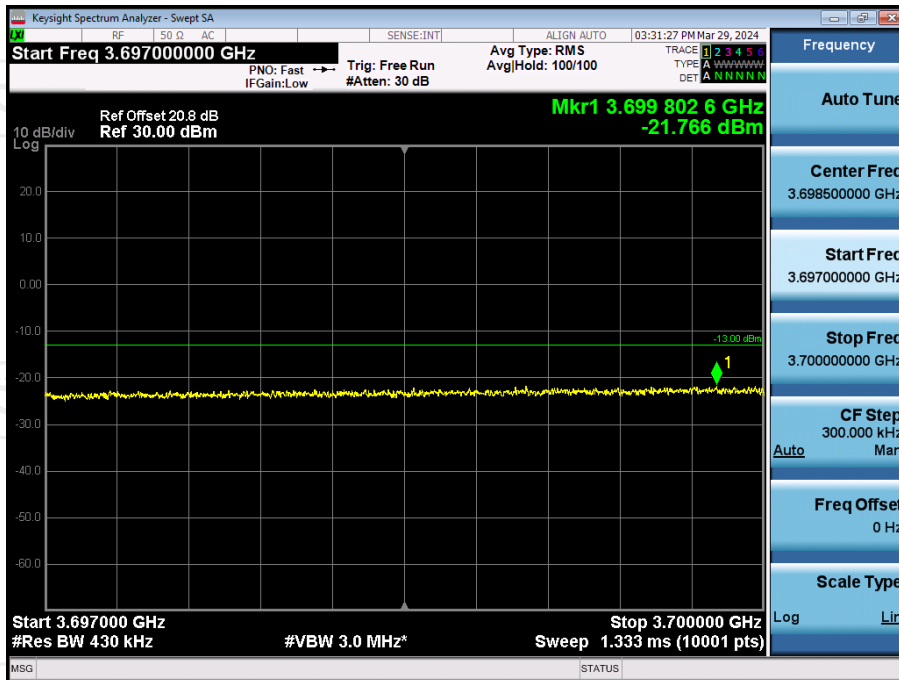

5G NR 80 MHz DL Right Side Pre AGC

5G NR 80 MHz DL Right Side Pre AGC + 3 dB

5G NR 100 MHz DL Left Side Pre AGC

5G NR 100 MHz DL Left Side Pre AGC + 3 dB

5G NR 100 MHz DL Right Side Pre AGC

5G NR 100 MHz DL Right Side Pre AGC + 3 dB

Path1 Full Band Mode Two Adjacent Signal

5G NR 20 MHz UL Left Side Pre AGC

5G NR 20 MHz UL Left Side Pre AGC + 3 dB

5G NR 20 MHz UL Right Side Pre AGC

5G NR 20 MHz UL Right Side Pre AGC + 3 dB

5G NR 40 MHz UL Left Side Pre AGC

5G NR 40 MHz UL Left Side Pre AGC + 3 dB

5G NR 40 MHz UL Right Side Pre AGC

5G NR 40 MHz UL Right Side Pre AGC + 3 dB

5G NR 60 MHz UL Left Side Pre AGC

5G NR 60 MHz UL Left Side Pre AGC + 3 dB

5G NR 60 MHz UL Right Side Pre AGC

5G NR 60 MHz UL Right Side Pre AGC + 3 dB

5G NR 80 MHz UL Left Side Pre AGC

5G NR 80 MHz UL Left Side Pre AGC + 3 dB

5G NR 80 MHz UL Right Side Pre AGC

5G NR 80 MHz UL Right Side Pre AGC + 3 dB

5G NR 100 MHz UL Left Side Pre AGC