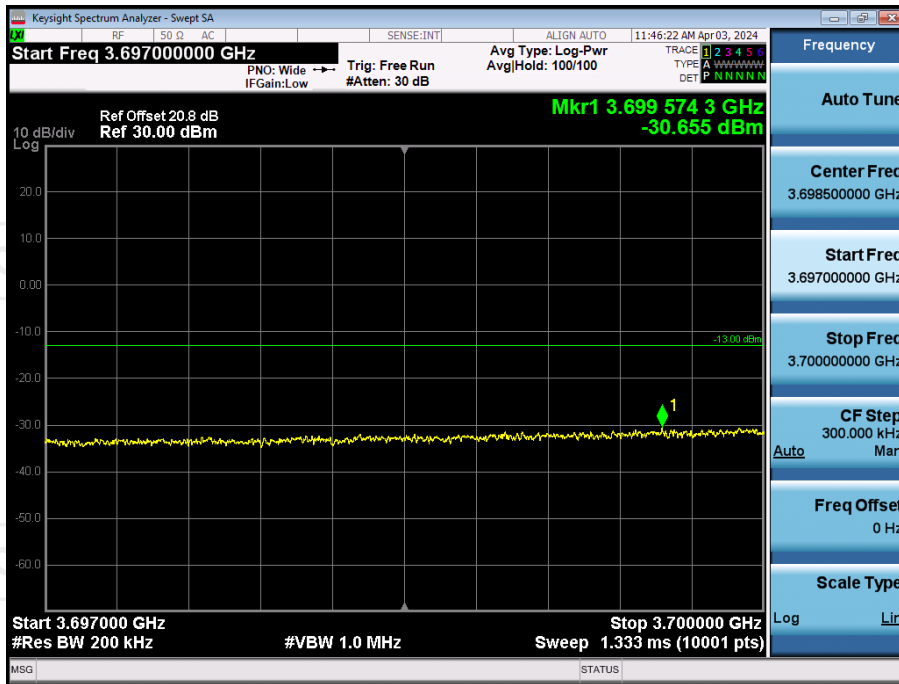

5G NR 80 MHz UL Left Side Pre AGC

5G NR 80 MHz UL Left Side Pre AGC + 3 dB

5G NR 80 MHz UL Right Side Pre AGC

5G NR 80 MHz UL Right Side Pre AGC + 3 dB

5G NR 100 MHz UL Left Side Pre AGC

5G NR 100 MHz UL Left Side Pre AGC + 3 dB

5G NR 100 MHz UL Right Side Pre AGC

5G NR 100 MHz UL Right Side Pre AGC + 3 dB

5G NR 20 MHz DL Left Side Pre AGC

5G NR 20 MHz DL Left Side Pre AGC + 3 dB

5G NR 20 MHz DL Right Side Pre AGC

5G NR 20 MHz DL Right Side Pre AGC + 3 dB

5G NR 40 MHz DL Left Side Pre AGC

5G NR 40 MHz DL Left Side Pre AGC + 3 dB

5G NR 40 MHz DL Right Side Pre AGC

5G NR 40 MHz DL Right Side Pre AGC + 3 dB

5G NR 60 MHz DL Left Side Pre AGC

5G NR 60 MHz DL Left Side Pre AGC + 3 dB

5G NR 60 MHz DL Right Side Pre AGC

5G NR 60 MHz DL Right Side Pre AGC + 3 dB

5G NR 80 MHz DL Left Side Pre AGC

5G NR 80 MHz DL Left Side Pre AGC + 3 dB