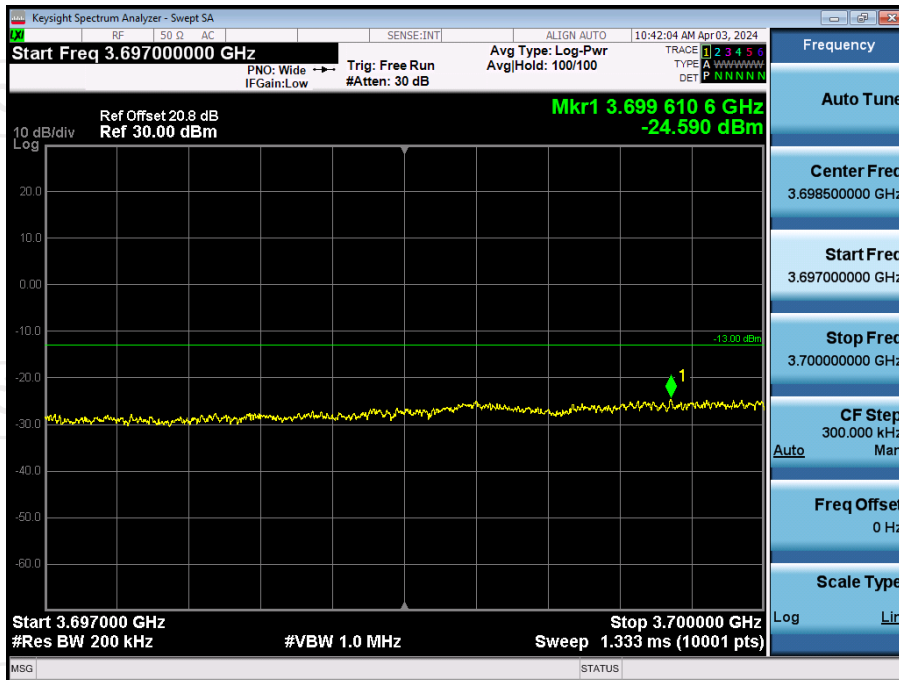

5G NR 20 MHz DL Right Side Pre AGC + 3 dB

5G NR 40 MHz DL Left Side Pre AGC

5G NR 40 MHz DL Left Side Pre AGC + 3 dB

5G NR 40 MHz DL Right Side Pre AGC

5G NR 40 MHz DL Right Side Pre AGC + 3 dB

5G NR 60 MHz DL Left Side Pre AGC

5G NR 60 MHz DL Left Side Pre AGC + 3 dB

5G NR 60 MHz DL Right Side Pre AGC

5G NR 60 MHz DL Right Side Pre AGC + 3 dB

5G NR 80 MHz DL Left Side Pre AGC

5G NR 80 MHz DL Left Side Pre AGC + 3 dB

5G NR 80 MHz DL Right Side Pre AGC

5G NR 80 MHz DL Right Side Pre AGC + 3 dB

5G NR 100 MHz DL Left Side Pre AGC

5G NR 100 MHz DL Left Side Pre AGC + 3 dB

5G NR 100 MHz DL Right Side Pre AGC

5G NR 100 MHz DL Right Side Pre AGC + 3 dB

Path1 Sub-Band Mode Single Signal

5G NR 20 MHz UL Left Side Pre AGC

5G NR 20 MHz UL Left Side Pre AGC + 3 dB

5G NR 20 MHz UL Right Side Pre AGC

5G NR 20 MHz UL Right Side Pre AGC + 3 dB

5G NR 40 MHz UL Left Side Pre AGC

5G NR 40 MHz UL Left Side Pre AGC + 3 dB