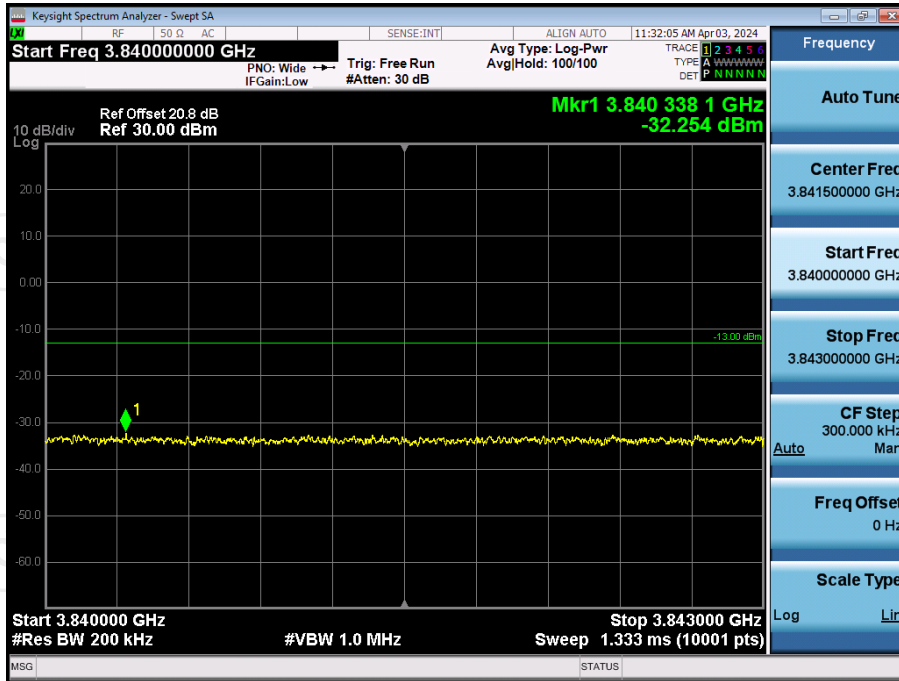

5G NR 80 MHz UL Left Side Pre AGC

5G NR 80 MHz UL Left Side Pre AGC + 3 dB

5G NR 80 MHz UL Right Side Pre AGC

5G NR 80 MHz UL Right Side Pre AGC + 3 dB

5G NR 100 MHz UL Left Side Pre AGC

5G NR 100 MHz UL Left Side Pre AGC + 3 dB

5G NR 100 MHz UL Right Side Pre AGC

5G NR 100 MHz UL Right Side Pre AGC + 3 dB

5G NR 20 MHz DL Left Side Pre AGC

5G NR 20 MHz DL Left Side Pre AGC + 3 dB

5G NR 20 MHz DL Right Side Pre AGC

5G NR 20 MHz DL Right Side Pre AGC + 3 dB

5G NR 40 MHz DL Left Side Pre AGC

5G NR 40 MHz DL Left Side Pre AGC + 3 dB

5G NR 40 MHz DL Right Side Pre AGC

5G NR 40 MHz DL Right Side Pre AGC + 3 dB

5G NR 60 MHz DL Left Side Pre AGC

5G NR 60 MHz DL Left Side Pre AGC + 3 dB

5G NR 60 MHz DL Right Side Pre AGC

5G NR 60 MHz DL Right Side Pre AGC + 3 dB

5G NR 80 MHz DL Left Side Pre AGC

5G NR 80 MHz DL Left Side Pre AGC + 3 dB