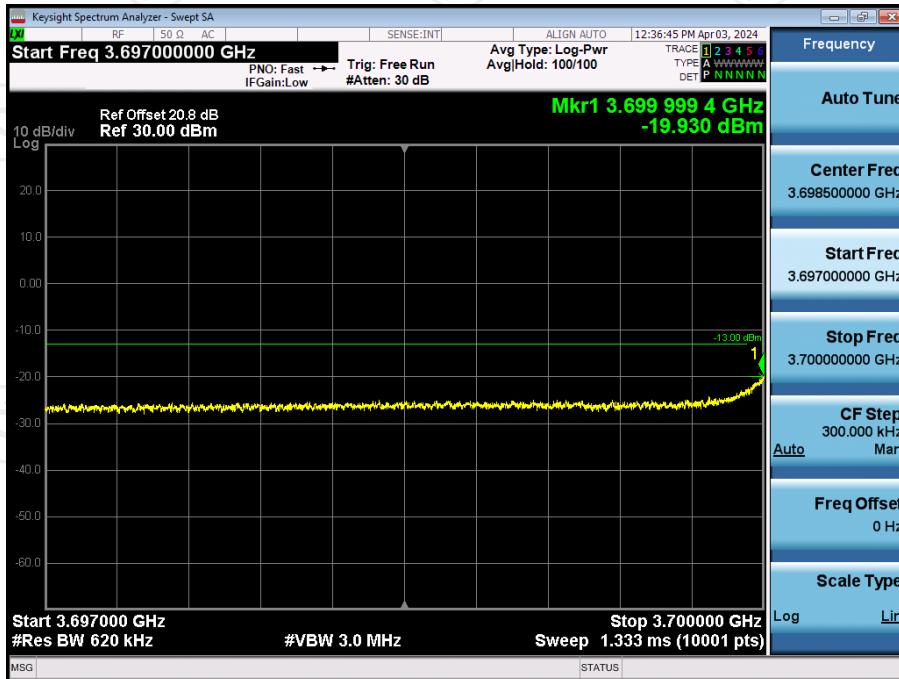

5G NR 100 MHz UL Left Side Pre AGC

5G NR 100 MHz UL Left Side Pre AGC + 3 dB

5G NR 100 MHz UL Right Side Pre AGC

5G NR 100 MHz UL Right Side Pre AGC + 3 dB

5G NR 20 MHz DL Left Side Pre AGC

5G NR 20 MHz DL Left Side Pre AGC + 3 dB

5G NR 20 MHz DL Right Side Pre AGC

5G NR 20 MHz DL Right Side Pre AGC + 3 dB

5G NR 40 MHz DL Left Side Pre AGC

5G NR 40 MHz DL Left Side Pre AGC + 3 dB

5G NR 40 MHz DL Right Side Pre AGC

5G NR 40 MHz DL Right Side Pre AGC + 3 dB

5G NR 60 MHz DL Left Side Pre AGC

5G NR 60 MHz DL Left Side Pre AGC + 3 dB

5G NR 60 MHz DL Right Side Pre AGC

5G NR 60 MHz DL Right Side Pre AGC + 3 dB

5G NR 80 MHz DL Left Side Pre AGC

5G NR 80 MHz DL Left Side Pre AGC + 3 dB

5G NR 80 MHz DL Right Side Pre AGC

5G NR 80 MHz DL Right Side Pre AGC + 3 dB

5G NR 100 MHz DL Left Side Pre AGC

5G NR 100 MHz DL Left Side Pre AGC + 3 dB

5G NR 100 MHz DL Right Side Pre AGC

5G NR 100 MHz DL Right Side Pre AGC + 3 dB