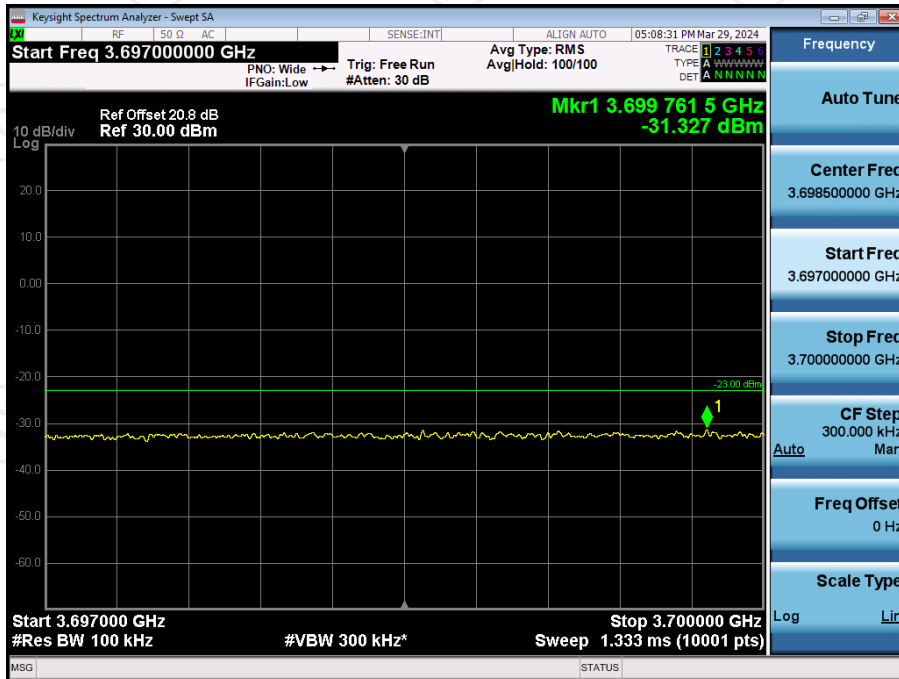

5G NR 20 MHz DL Right Side Pre AGC + 3 dB

5G NR 40 MHz DL Left Side Pre AGC

5G NR 40 MHz DL Left Side Pre AGC + 3 dB

5G NR 40 MHz DL Right Side Pre AGC

5G NR 40 MHz DL Right Side Pre AGC + 3 dB

5G NR 60 MHz DL Left Side Pre AGC

5G NR 60 MHz DL Left Side Pre AGC + 3 dB

5G NR 60 MHz DL Right Side Pre AGC

5G NR 60 MHz DL Right Side Pre AGC + 3 dB

5G NR 80 MHz DL Left Side Pre AGC

5G NR 80 MHz DL Left Side Pre AGC + 3 dB

5G NR 80 MHz DL Right Side Pre AGC

5G NR 80 MHz DL Right Side Pre AGC + 3 dB

5G NR 100 MHz DL Left Side Pre AGC

5G NR 100 MHz DL Left Side Pre AGC + 3 dB

5G NR 100 MHz DL Right Side Pre AGC

5G NR 100 MHz DL Right Side Pre AGC + 3 dB

Path1 Sub-Band Mode Single Signal

5G NR 20 MHz UL Left Side Pre AGC

5G NR 20 MHz UL Left Side Pre AGC + 3 dB

5G NR 20 MHz UL Right Side Pre AGC

5G NR 20 MHz UL Right Side Pre AGC + 3 dB

5G NR 40 MHz UL Left Side Pre AGC

5G NR 40 MHz UL Left Side Pre AGC + 3 dB