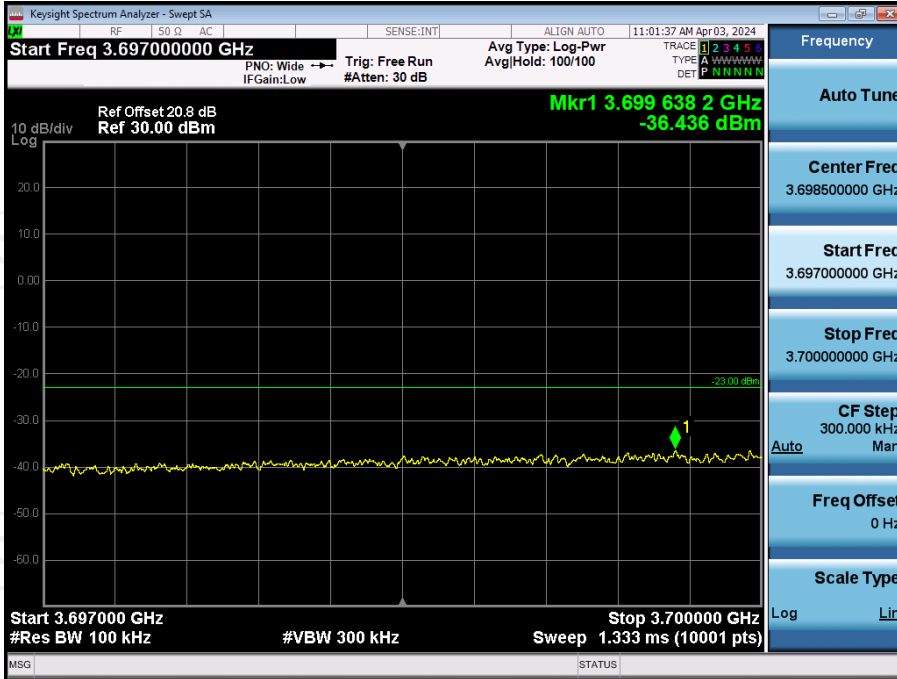

5G NR 40 MHz UL Right Side Pre AGC

5G NR 40 MHz UL Right Side Pre AGC + 3 dB

5G NR 60 MHz UL Left Side Pre AGC

5G NR 60 MHz UL Left Side Pre AGC + 3 dB

5G NR 60 MHz UL Right Side Pre AGC

5G NR 60 MHz UL Right Side Pre AGC + 3 dB

5G NR 80 MHz UL Left Side Pre AGC

5G NR 80 MHz UL Left Side Pre AGC + 3 dB

5G NR 80 MHz UL Right Side Pre AGC

5G NR 80 MHz UL Right Side Pre AGC + 3 dB

5G NR 100 MHz UL Left Side Pre AGC

5G NR 100 MHz UL Left Side Pre AGC + 3 dB

5G NR 100 MHz UL Right Side Pre AGC

5G NR 100 MHz UL Right Side Pre AGC + 3 dB

5G NR 20 MHz DL Left Side Pre AGC

5G NR 20 MHz DL Left Side Pre AGC + 3 dB

5G NR 20 MHz DL Right Side Pre AGC

5G NR 20 MHz DL Right Side Pre AGC + 3 dB

5G NR 40 MHz DL Left Side Pre AGC

5G NR 40 MHz DL Left Side Pre AGC + 3 dB

5G NR 40 MHz DL Right Side Pre AGC

5G NR 40 MHz DL Right Side Pre AGC + 3 dB

5G NR 60 MHz DL Left Side Pre AGC

5G NR 60 MHz DL Left Side Pre AGC + 3 dB