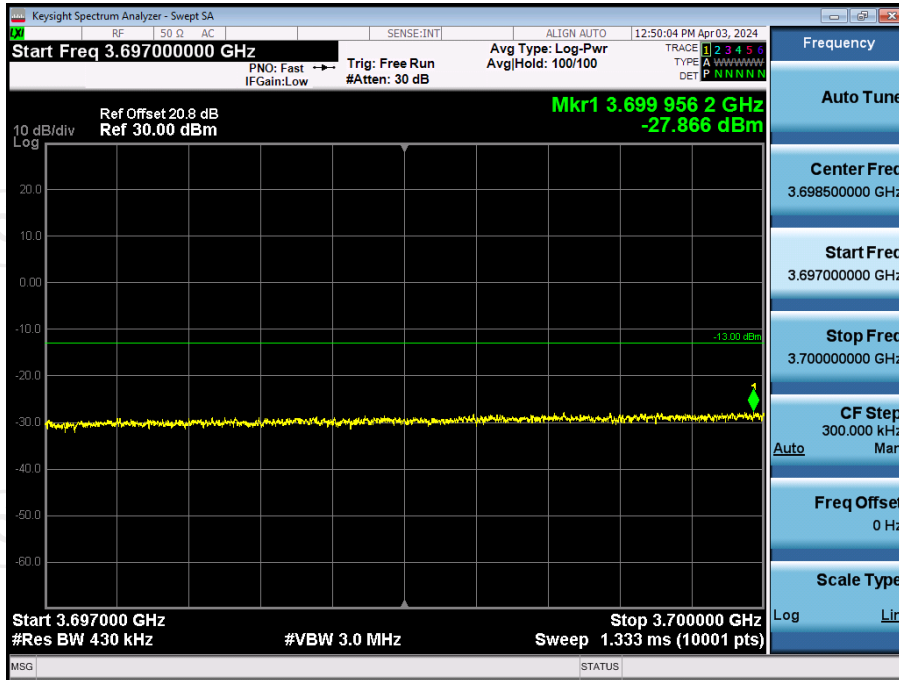

5G NR 40 MHz UL Left Side Pre AGC

5G NR 40 MHz UL Left Side Pre AGC + 3 dB

5G NR 40 MHz UL Right Side Pre AGC

5G NR 40 MHz UL Right Side Pre AGC + 3 dB

5G NR 60 MHz UL Left Side Pre AGC

5G NR 60 MHz UL Left Side Pre AGC + 3 dB

5G NR 60 MHz UL Right Side Pre AGC

5G NR 60 MHz UL Right Side Pre AGC + 3 dB

5G NR 80 MHz UL Left Side Pre AGC

5G NR 80 MHz UL Left Side Pre AGC + 3 dB

5G NR 80 MHz UL Right Side Pre AGC

5G NR 80 MHz UL Right Side Pre AGC + 3 dB

5G NR 100 MHz UL Left Side Pre AGC

5G NR 100 MHz UL Left Side Pre AGC + 3 dB

5G NR 100 MHz UL Right Side Pre AGC

5G NR 100 MHz UL Right Side Pre AGC + 3 dB

5G NR 20 MHz DL Left Side Pre AGC

5G NR 20 MHz DL Left Side Pre AGC + 3 dB

5G NR 20 MHz DL Right Side Pre AGC

5G NR 20 MHz DL Right Side Pre AGC + 3 dB

5G NR 40 MHz DL Left Side Pre AGC

5G NR 40 MHz DL Left Side Pre AGC + 3 dB

5G NR 40 MHz DL Right Side Pre AGC

5G NR 40 MHz DL Right Side Pre AGC + 3 dB