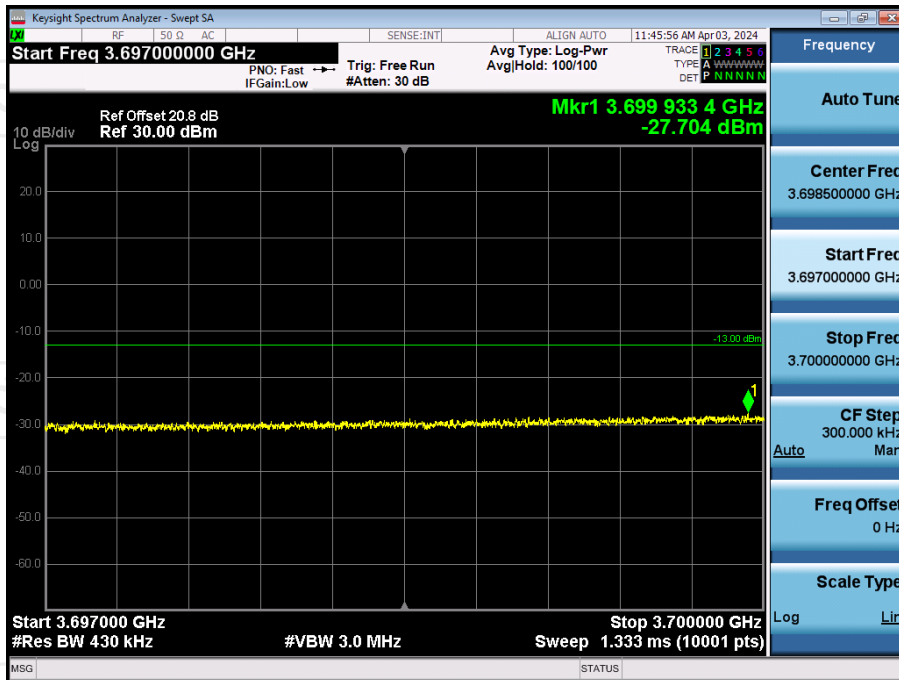

5G NR 80 MHz UL Left Side Pre AGC

5G NR 80 MHz UL Left Side Pre AGC + 3 dB

5G NR 80 MHz UL Right Side Pre AGC

5G NR 80 MHz UL Right Side Pre AGC + 3 dB

5G NR 100 MHz UL Left Side Pre AGC

5G NR 100 MHz UL Left Side Pre AGC + 3 dB

5G NR 100 MHz UL Right Side Pre AGC

5G NR 100 MHz UL Right Side Pre AGC + 3 dB

5G NR 20 MHz DL Left Side Pre AGC

5G NR 20 MHz DL Left Side Pre AGC + 3 dB

5G NR 20 MHz DL Right Side Pre AGC

5G NR 20 MHz DL Right Side Pre AGC + 3 dB

5G NR 40 MHz DL Left Side Pre AGC

5G NR 40 MHz DL Left Side Pre AGC + 3 dB

5G NR 40 MHz DL Right Side Pre AGC

5G NR 40 MHz DL Right Side Pre AGC + 3 dB

5G NR 60 MHz DL Left Side Pre AGC

5G NR 60 MHz DL Left Side Pre AGC + 3 dB

5G NR 60 MHz DL Right Side Pre AGC

5G NR 60 MHz DL Right Side Pre AGC + 3 dB

5G NR 80 MHz DL Left Side Pre AGC

5G NR 80 MHz DL Left Side Pre AGC + 3 dB