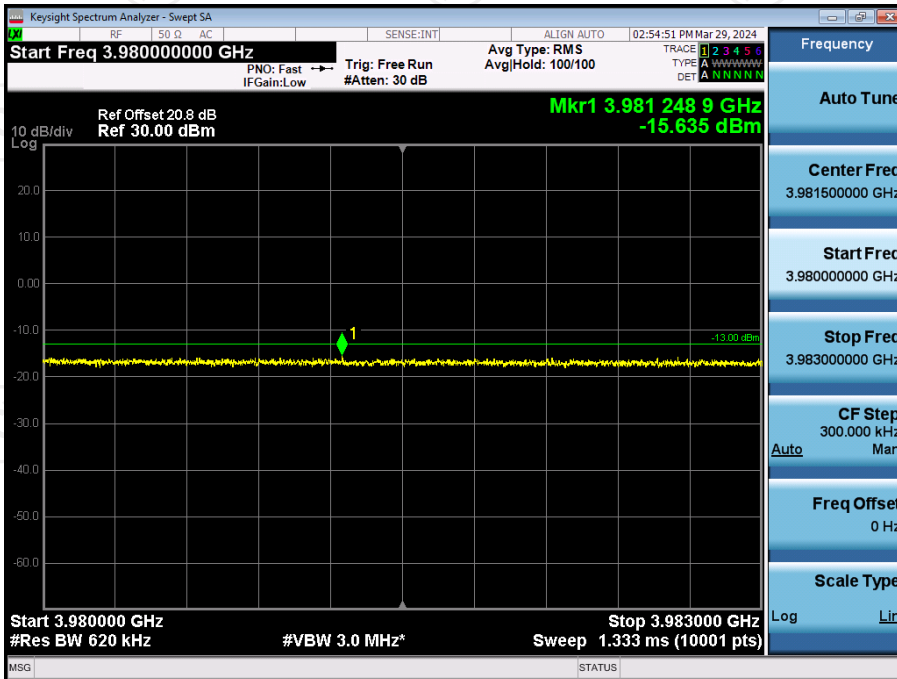

Path1 Full Band Mode Two Adjacent Signal

5G NR 20 MHz UL Left Side Pre AGC

5G NR 20 MHz UL Left Side Pre AGC + 3 dB

5G NR 20 MHz UL Right Side Pre AGC

5G NR 20 MHz UL Right Side Pre AGC + 3 dB

5G NR 40 MHz UL Left Side Pre AGC

5G NR 40 MHz UL Left Side Pre AGC + 3 dB

5G NR 40 MHz UL Right Side Pre AGC

5G NR 40 MHz UL Right Side Pre AGC + 3 dB

5G NR 60 MHz UL Left Side Pre AGC

5G NR 60 MHz UL Left Side Pre AGC + 3 dB

5G NR 60 MHz UL Right Side Pre AGC

5G NR 60 MHz UL Right Side Pre AGC + 3 dB

5G NR 80 MHz UL Left Side Pre AGC

5G NR 80 MHz UL Left Side Pre AGC + 3 dB

5G NR 80 MHz UL Right Side Pre AGC

5G NR 80 MHz UL Right Side Pre AGC + 3 dB

5G NR 100 MHz UL Left Side Pre AGC

5G NR 100 MHz UL Left Side Pre AGC + 3 dB

5G NR 100 MHz UL Right Side Pre AGC

5G NR 100 MHz UL Right Side Pre AGC + 3 dB

5G NR 20 MHz DL Left Side Pre AGC

5G NR 20 MHz DL Left Side Pre AGC + 3 dB

5G NR 20 MHz DL Right Side Pre AGC