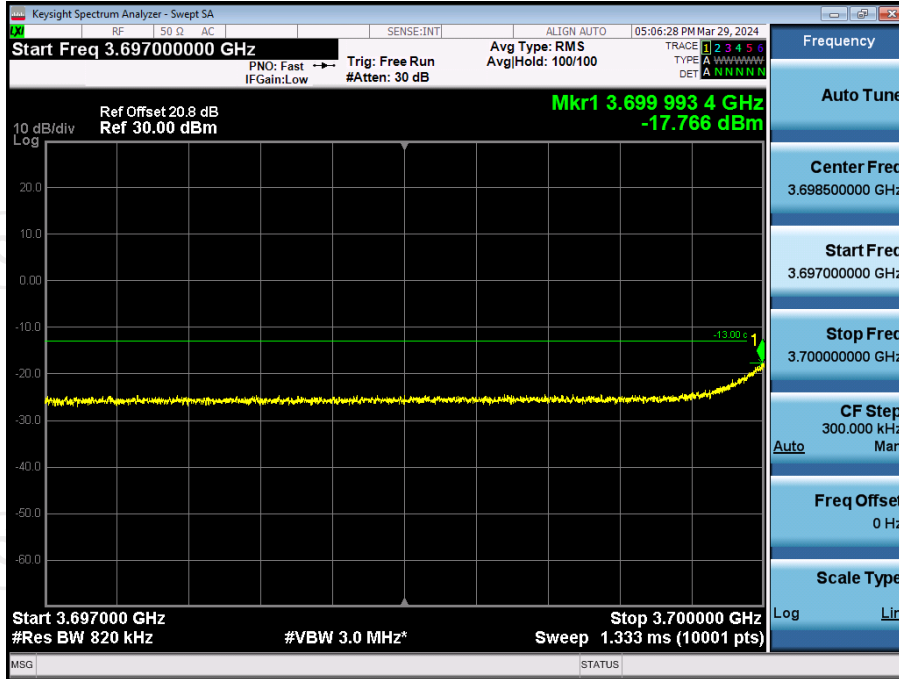

5G NR 20 MHz DL Right Side Pre AGC + 3 dB

5G NR 40 MHz DL Left Side Pre AGC

5G NR 40 MHz DL Left Side Pre AGC + 3 dB

5G NR 40 MHz DL Right Side Pre AGC

5G NR 40 MHz DL Right Side Pre AGC + 3 dB

5G NR 60 MHz DL Left Side Pre AGC

5G NR 60 MHz DL Left Side Pre AGC + 3 dB

5G NR 60 MHz DL Right Side Pre AGC

5G NR 60 MHz DL Right Side Pre AGC + 3 dB

5G NR 80 MHz DL Left Side Pre AGC

5G NR 80 MHz DL Left Side Pre AGC + 3 dB

5G NR 80 MHz DL Right Side Pre AGC

5G NR 80 MHz DL Right Side Pre AGC + 3 dB

5G NR 100 MHz DL Left Side Pre AGC

5G NR 100 MHz DL Left Side Pre AGC + 3 dB

5G NR 100 MHz DL Right Side Pre AGC

5G NR 100 MHz DL Right Side Pre AGC + 3 dB

Path1 Sub-Band Mode Single Signal

5G NR 20 MHz UL Left Side Pre AGC

5G NR 20 MHz UL Left Side Pre AGC + 3 dB

5G NR 20 MHz UL Right Side Pre AGC

5G NR 20 MHz UL Right Side Pre AGC + 3 dB

5G NR 40 MHz UL Left Side Pre AGC

5G NR 40 MHz UL Left Side Pre AGC + 3 dB