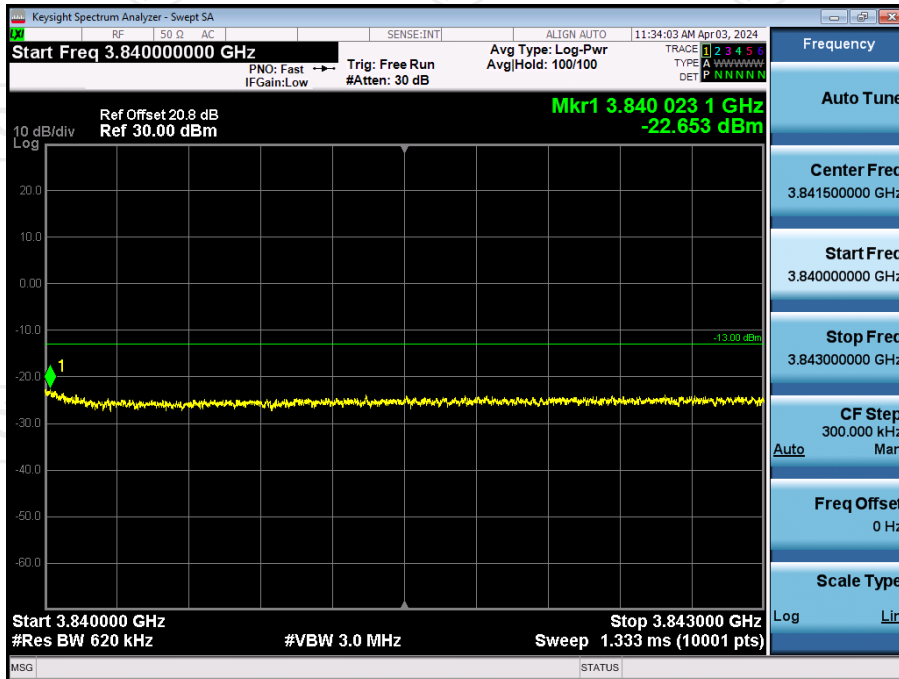

5G NR 100 MHz UL Right Side Pre AGC

5G NR 100 MHz UL Right Side Pre AGC + 3 dB

5G NR 20 MHz DL Left Side Pre AGC

5G NR 20 MHz DL Left Side Pre AGC + 3 dB

5G NR 20 MHz DL Right Side Pre AGC

5G NR 20 MHz DL Right Side Pre AGC + 3 dB

5G NR 40 MHz DL Left Side Pre AGC

5G NR 40 MHz DL Left Side Pre AGC + 3 dB

5G NR 40 MHz DL Right Side Pre AGC

5G NR 40 MHz DL Right Side Pre AGC + 3 dB

5G NR 60 MHz DL Left Side Pre AGC

5G NR 60 MHz DL Left Side Pre AGC + 3 dB

5G NR 60 MHz DL Right Side Pre AGC

5G NR 60 MHz DL Right Side Pre AGC + 3 dB

5G NR 80 MHz DL Left Side Pre AGC

5G NR 80 MHz DL Left Side Pre AGC + 3 dB