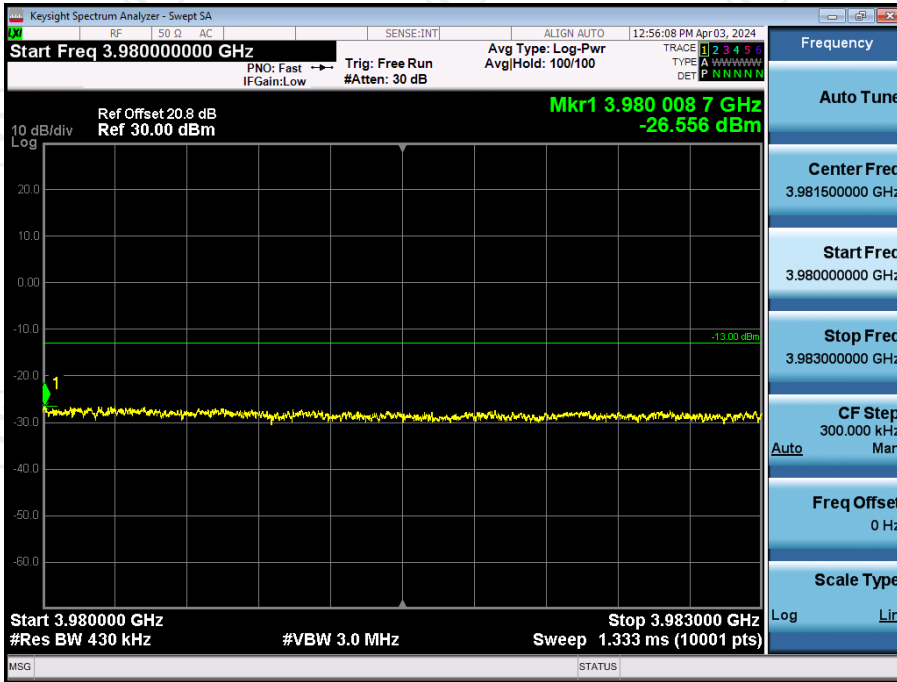

5G NR 40 MHz UL Left Side Pre AGC

5G NR 40 MHz UL Left Side Pre AGC + 3 dB

5G NR 40 MHz UL Right Side Pre AGC

5G NR 40 MHz UL Right Side Pre AGC + 3 dB

5G NR 60 MHz UL Left Side Pre AGC

5G NR 60 MHz UL Left Side Pre AGC + 3 dB

5G NR 60 MHz UL Right Side Pre AGC

5G NR 60 MHz UL Right Side Pre AGC + 3 dB

5G NR 80 MHz UL Left Side Pre AGC

5G NR 80 MHz UL Left Side Pre AGC + 3 dB

5G NR 80 MHz UL Right Side Pre AGC

5G NR 80 MHz UL Right Side Pre AGC + 3 dB

5G NR 100 MHz UL Left Side Pre AGC

5G NR 100 MHz UL Left Side Pre AGC + 3 dB

5G NR 100 MHz UL Right Side Pre AGC

5G NR 100 MHz UL Right Side Pre AGC + 3 dB

5G NR 20 MHz DL Left Side Pre AGC

5G NR 20 MHz DL Left Side Pre AGC + 3 dB

5G NR 20 MHz DL Right Side Pre AGC

5G NR 20 MHz DL Right Side Pre AGC + 3 dB

5G NR 40 MHz DL Left Side Pre AGC

5G NR 40 MHz DL Left Side Pre AGC + 3 dB

5G NR 40 MHz DL Right Side Pre AGC

5G NR 40 MHz DL Right Side Pre AGC + 3 dB