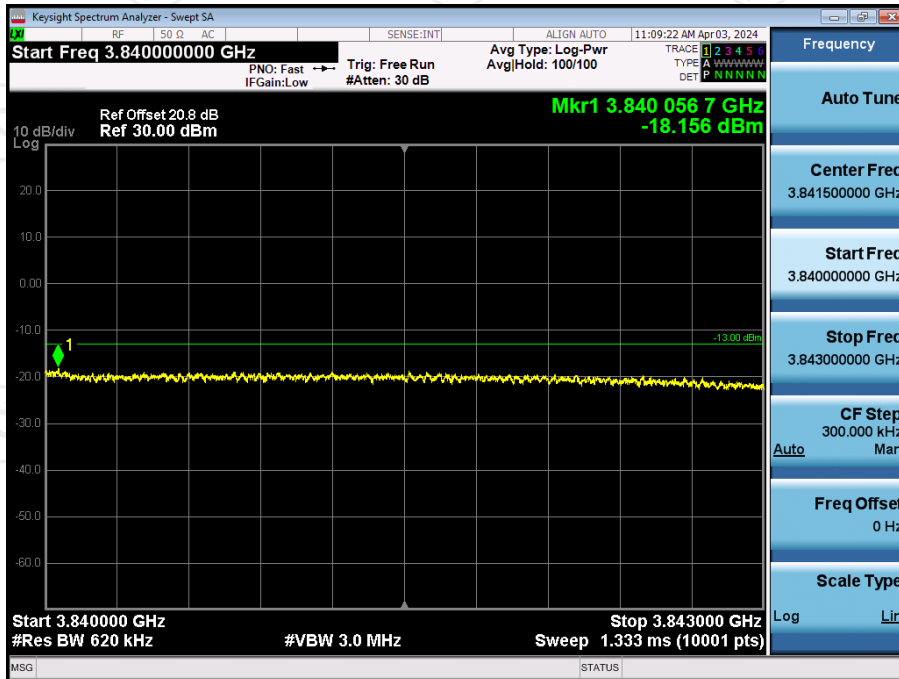

5G NR 20 MHz UL Left Side Pre AGC

5G NR 20 MHz UL Left Side Pre AGC + 3 dB

5G NR 20 MHz UL Right Side Pre AGC

5G NR 20 MHz UL Right Side Pre AGC + 3 dB

5G NR 40 MHz UL Left Side Pre AGC

5G NR 40 MHz UL Left Side Pre AGC + 3 dB

5G NR 40 MHz UL Right Side Pre AGC

5G NR 40 MHz UL Right Side Pre AGC + 3 dB

5G NR 60 MHz UL Left Side Pre AGC

5G NR 60 MHz UL Left Side Pre AGC + 3 dB

5G NR 60 MHz UL Right Side Pre AGC

5G NR 60 MHz UL Right Side Pre AGC + 3 dB

5G NR 80 MHz UL Left Side Pre AGC

5G NR 80 MHz UL Left Side Pre AGC + 3 dB

5G NR 80 MHz UL Right Side Pre AGC

5G NR 80 MHz UL Right Side Pre AGC + 3 dB

5G NR 100 MHz UL Left Side Pre AGC

5G NR 100 MHz UL Left Side Pre AGC + 3 dB

5G NR 100 MHz UL Right Side Pre AGC

5G NR 100 MHz UL Right Side Pre AGC + 3 dB

5G NR 20 MHz DL Left Side Pre AGC

5G NR 20 MHz DL Left Side Pre AGC + 3 dB

5G NR 20 MHz DL Right Side Pre AGC

5G NR 20 MHz DL Right Side Pre AGC + 3 dB