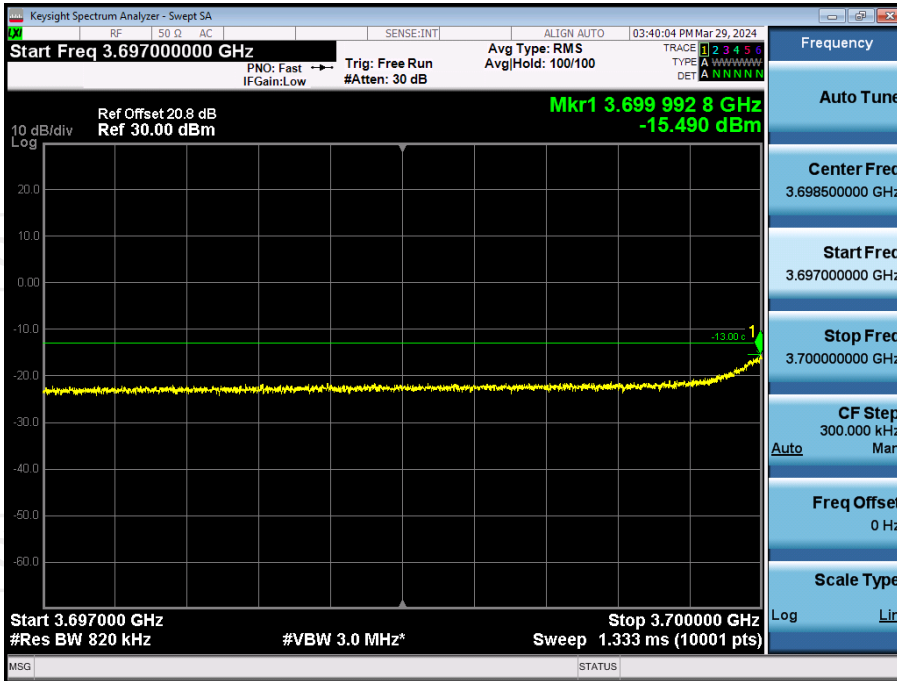

Path1 Full Band Mode Two Adjacent Signal

5G NR 20 MHz UL Left Side Pre AGC

5G NR 20 MHz UL Left Side Pre AGC + 3 dB

5G NR 20 MHz UL Right Side Pre AGC

5G NR 20 MHz UL Right Side Pre AGC + 3 dB

5G NR 40 MHz UL Left Side Pre AGC

5G NR 40 MHz UL Left Side Pre AGC + 3 dB

5G NR 40 MHz UL Right Side Pre AGC

5G NR 40 MHz UL Right Side Pre AGC + 3 dB

5G NR 60 MHz UL Left Side Pre AGC

5G NR 60 MHz UL Left Side Pre AGC + 3 dB

5G NR 60 MHz UL Right Side Pre AGC

5G NR 60 MHz UL Right Side Pre AGC + 3 dB

5G NR 80 MHz UL Left Side Pre AGC

5G NR 80 MHz UL Left Side Pre AGC + 3 dB

5G NR 80 MHz UL Right Side Pre AGC

5G NR 80 MHz UL Right Side Pre AGC + 3 dB

5G NR 100 MHz UL Left Side Pre AGC

5G NR 100 MHz UL Left Side Pre AGC + 3 dB

5G NR 100 MHz UL Right Side Pre AGC

5G NR 100 MHz UL Right Side Pre AGC + 3 dB

5G NR 20 MHz DL Left Side Pre AGC

5G NR 20 MHz DL Left Side Pre AGC + 3 dB

5G NR 20 MHz DL Right Side Pre AGC