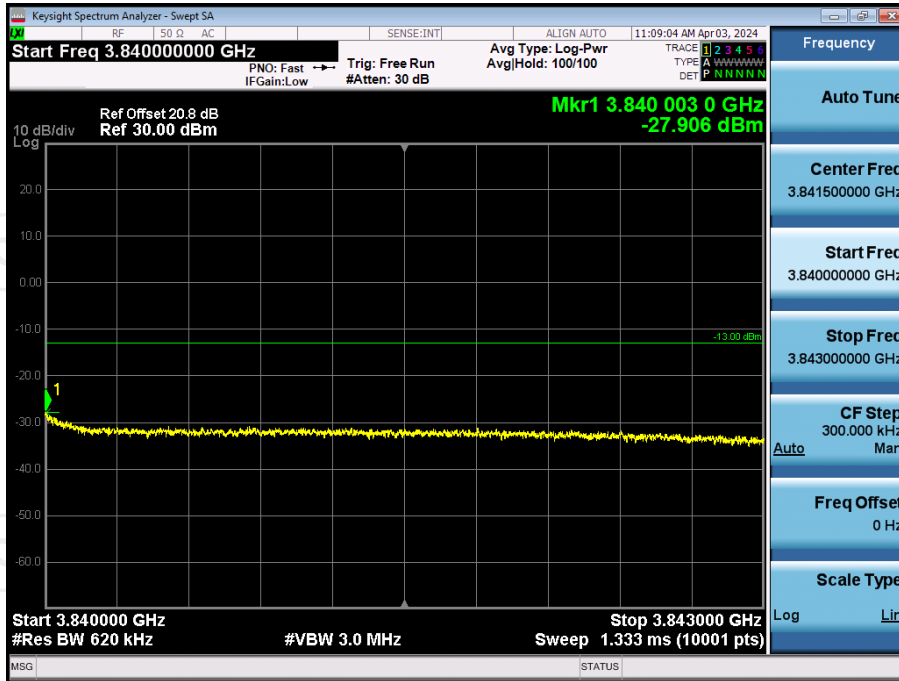

5G NR 20 MHz UL Left Side Pre AGC

5G NR 20 MHz UL Left Side Pre AGC + 3 dB

5G NR 20 MHz UL Right Side Pre AGC

5G NR 20 MHz UL Right Side Pre AGC + 3 dB

5G NR 40 MHz UL Left Side Pre AGC

5G NR 40 MHz UL Left Side Pre AGC + 3 dB

5G NR 40 MHz UL Right Side Pre AGC

5G NR 40 MHz UL Right Side Pre AGC + 3 dB

5G NR 60 MHz UL Left Side Pre AGC

5G NR 60 MHz UL Left Side Pre AGC + 3 dB

5G NR 60 MHz UL Right Side Pre AGC

5G NR 60 MHz UL Right Side Pre AGC + 3 dB

5G NR 80 MHz UL Left Side Pre AGC

5G NR 80 MHz UL Left Side Pre AGC + 3 dB

5G NR 80 MHz UL Right Side Pre AGC

5G NR 80 MHz UL Right Side Pre AGC + 3 dB

5G NR 100 MHz UL Left Side Pre AGC

5G NR 100 MHz UL Left Side Pre AGC + 3 dB

5G NR 100 MHz UL Right Side Pre AGC

5G NR 100 MHz UL Right Side Pre AGC + 3 dB

5G NR 20 MHz DL Left Side Pre AGC

5G NR 20 MHz DL Left Side Pre AGC + 3 dB

5G NR 20 MHz DL Right Side Pre AGC

5G NR 20 MHz DL Right Side Pre AGC + 3 dB