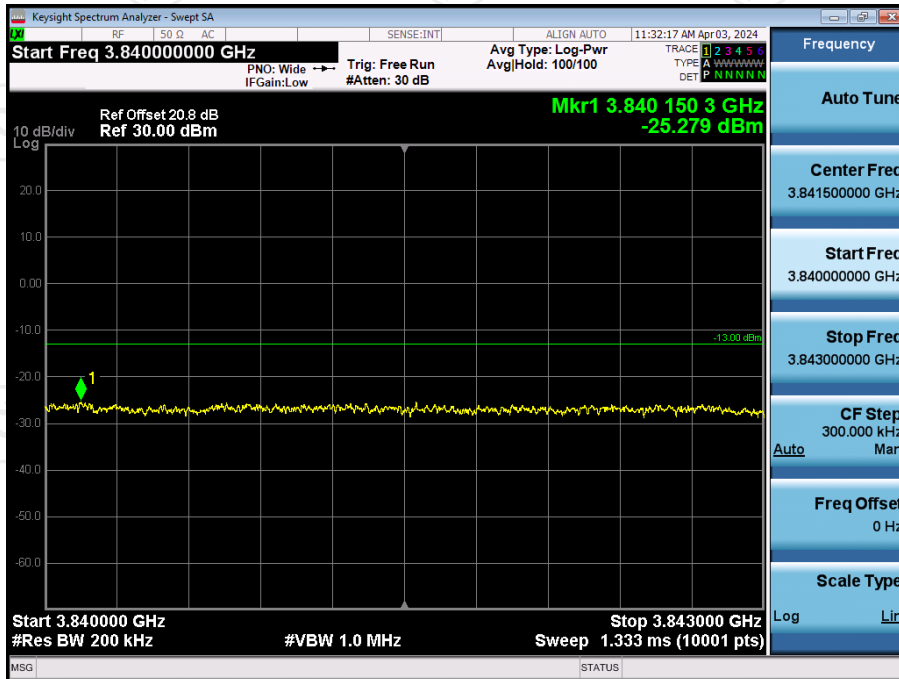

5G NR 80 MHz UL Left Side Pre AGC

5G NR 80 MHz UL Left Side Pre AGC + 3 dB

5G NR 80 MHz UL Right Side Pre AGC

5G NR 80 MHz UL Right Side Pre AGC + 3 dB

5G NR 100 MHz UL Left Side Pre AGC

5G NR 100 MHz UL Left Side Pre AGC + 3 dB

5G NR 100 MHz UL Right Side Pre AGC

5G NR 100 MHz UL Right Side Pre AGC + 3 dB

5G NR 20 MHz DL Left Side Pre AGC

5G NR 20 MHz DL Left Side Pre AGC + 3 dB

5G NR 20 MHz DL Right Side Pre AGC

5G NR 20 MHz DL Right Side Pre AGC + 3 dB

5G NR 40 MHz DL Left Side Pre AGC

5G NR 40 MHz DL Left Side Pre AGC + 3 dB

5G NR 40 MHz DL Right Side Pre AGC

5G NR 40 MHz DL Right Side Pre AGC + 3 dB

5G NR 60 MHz DL Left Side Pre AGC

5G NR 60 MHz DL Left Side Pre AGC + 3 dB

5G NR 60 MHz DL Right Side Pre AGC

5G NR 60 MHz DL Right Side Pre AGC + 3 dB

5G NR 80 MHz DL Left Side Pre AGC

5G NR 80 MHz DL Left Side Pre AGC + 3 dB