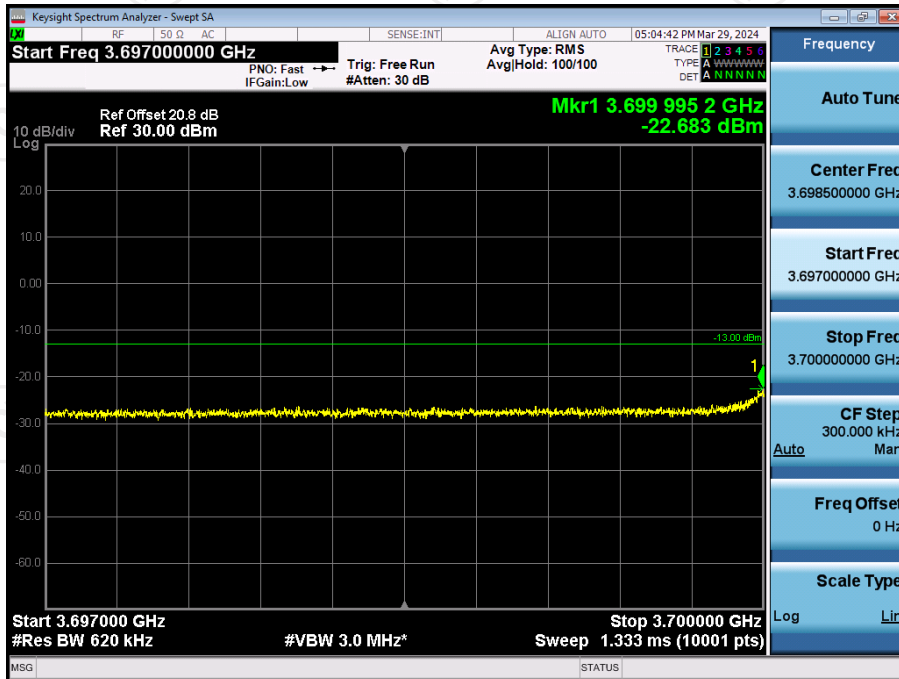

5G NR 100 MHz UL Left Side Pre AGC + 3 dB

5G NR 100 MHz UL Right Side Pre AGC

5G NR 100 MHz UL Right Side Pre AGC + 3 dB

5G NR 20 MHz DL Left Side Pre AGC

5G NR 20 MHz DL Left Side Pre AGC + 3 dB

5G NR 20 MHz DL Right Side Pre AGC

5G NR 20 MHz DL Right Side Pre AGC + 3 dB

5G NR 40 MHz DL Left Side Pre AGC

5G NR 40 MHz DL Left Side Pre AGC + 3 dB

5G NR 40 MHz DL Right Side Pre AGC

5G NR 40 MHz DL Right Side Pre AGC + 3 dB

5G NR 60 MHz DL Left Side Pre AGC

5G NR 60 MHz DL Left Side Pre AGC + 3 dB

5G NR 60 MHz DL Right Side Pre AGC

5G NR 60 MHz DL Right Side Pre AGC + 3 dB

5G NR 80 MHz DL Left Side Pre AGC

5G NR 80 MHz DL Left Side Pre AGC + 3 dB

5G NR 80 MHz DL Right Side Pre AGC

5G NR 80 MHz DL Right Side Pre AGC + 3 dB

5G NR 100 MHz DL Left Side Pre AGC

5G NR 100 MHz DL Left Side Pre AGC + 3 dB

5G NR 100 MHz DL Right Side Pre AGC

5G NR 100 MHz DL Right Side Pre AGC + 3 dB

Path1 Sub-Band Mode Single Signal