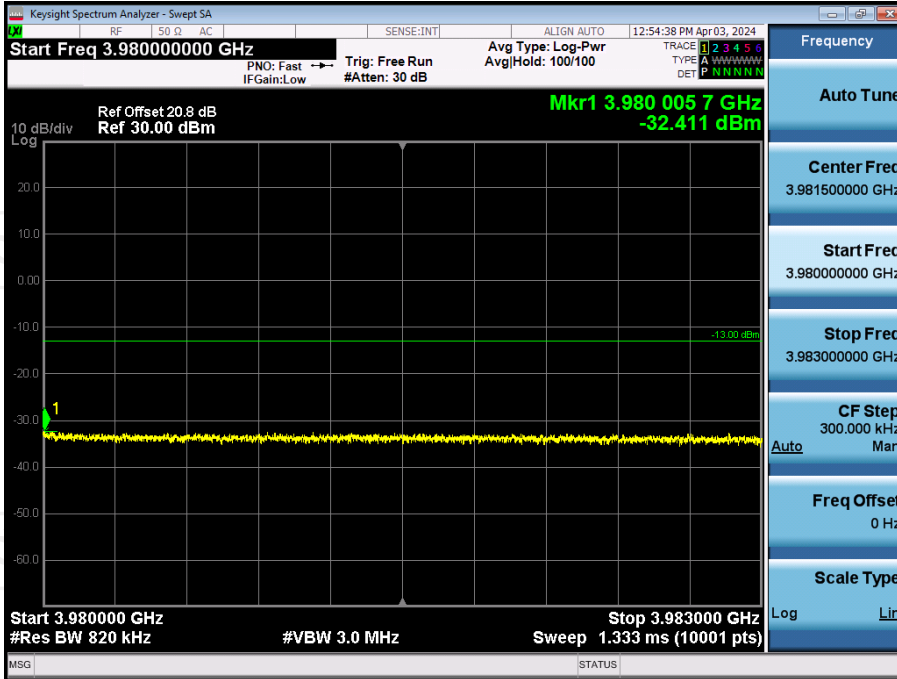

5G NR 40 MHz UL Left Side Pre AGC

5G NR 40 MHz UL Left Side Pre AGC + 3 dB

5G NR 40 MHz UL Right Side Pre AGC

5G NR 40 MHz UL Right Side Pre AGC + 3 dB

5G NR 60 MHz UL Left Side Pre AGC

5G NR 60 MHz UL Left Side Pre AGC + 3 dB

5G NR 60 MHz UL Right Side Pre AGC

5G NR 60 MHz UL Right Side Pre AGC + 3 dB

5G NR 80 MHz UL Left Side Pre AGC

5G NR 80 MHz UL Left Side Pre AGC + 3 dB

5G NR 80 MHz UL Right Side Pre AGC

5G NR 80 MHz UL Right Side Pre AGC + 3 dB

5G NR 100 MHz UL Left Side Pre AGC

5G NR 100 MHz UL Left Side Pre AGC + 3 dB

5G NR 100 MHz UL Right Side Pre AGC

5G NR 100 MHz UL Right Side Pre AGC + 3 dB

5G NR 20 MHz DL Left Side Pre AGC

5G NR 20 MHz DL Left Side Pre AGC + 3 dB

5G NR 20 MHz DL Right Side Pre AGC

5G NR 20 MHz DL Right Side Pre AGC + 3 dB

5G NR 40 MHz DL Left Side Pre AGC

5G NR 40 MHz DL Left Side Pre AGC + 3 dB

5G NR 40 MHz DL Right Side Pre AGC

5G NR 40 MHz DL Right Side Pre AGC + 3 dB