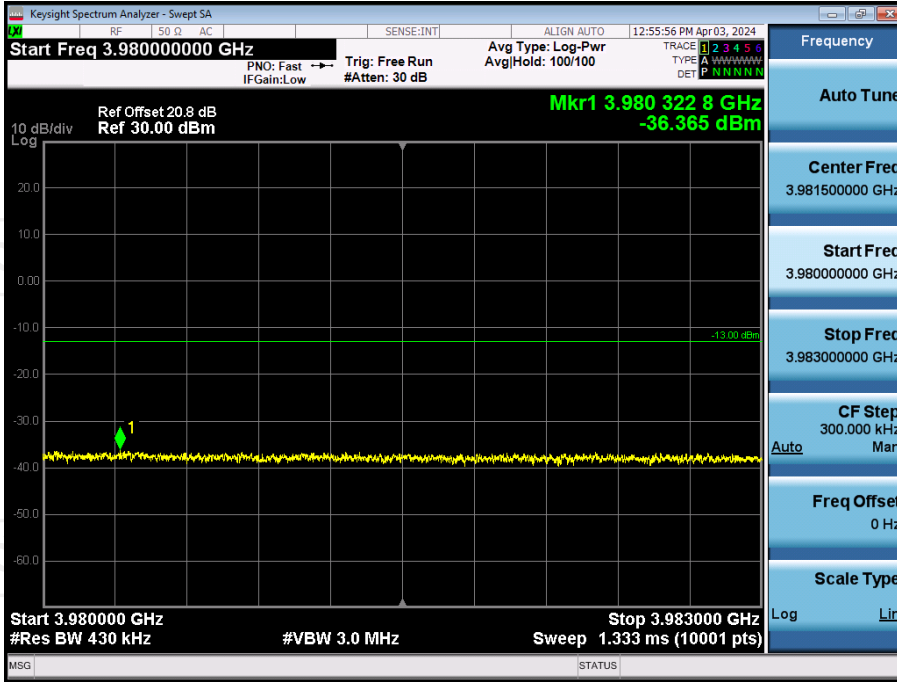

5G NR 40 MHz UL Left Side Pre AGC

5G NR 40 MHz UL Left Side Pre AGC + 3 dB

5G NR 40 MHz UL Right Side Pre AGC

5G NR 40 MHz UL Right Side Pre AGC + 3 dB

5G NR 60 MHz UL Left Side Pre AGC

5G NR 60 MHz UL Left Side Pre AGC + 3 dB

5G NR 60 MHz UL Right Side Pre AGC

5G NR 60 MHz UL Right Side Pre AGC + 3 dB

5G NR 80 MHz UL Left Side Pre AGC

5G NR 80 MHz UL Left Side Pre AGC + 3 dB

5G NR 80 MHz UL Right Side Pre AGC

5G NR 80 MHz UL Right Side Pre AGC + 3 dB

5G NR 100 MHz UL Left Side Pre AGC

5G NR 100 MHz UL Left Side Pre AGC + 3 dB

5G NR 100 MHz UL Right Side Pre AGC

5G NR 100 MHz UL Right Side Pre AGC + 3 dB

5G NR 20 MHz DL Left Side Pre AGC

5G NR 20 MHz DL Left Side Pre AGC + 3 dB

5G NR 20 MHz DL Right Side Pre AGC

5G NR 20 MHz DL Right Side Pre AGC + 3 dB

5G NR 40 MHz DL Left Side Pre AGC

5G NR 40 MHz DL Left Side Pre AGC + 3 dB

5G NR 40 MHz DL Right Side Pre AGC

5G NR 40 MHz DL Right Side Pre AGC + 3 dB