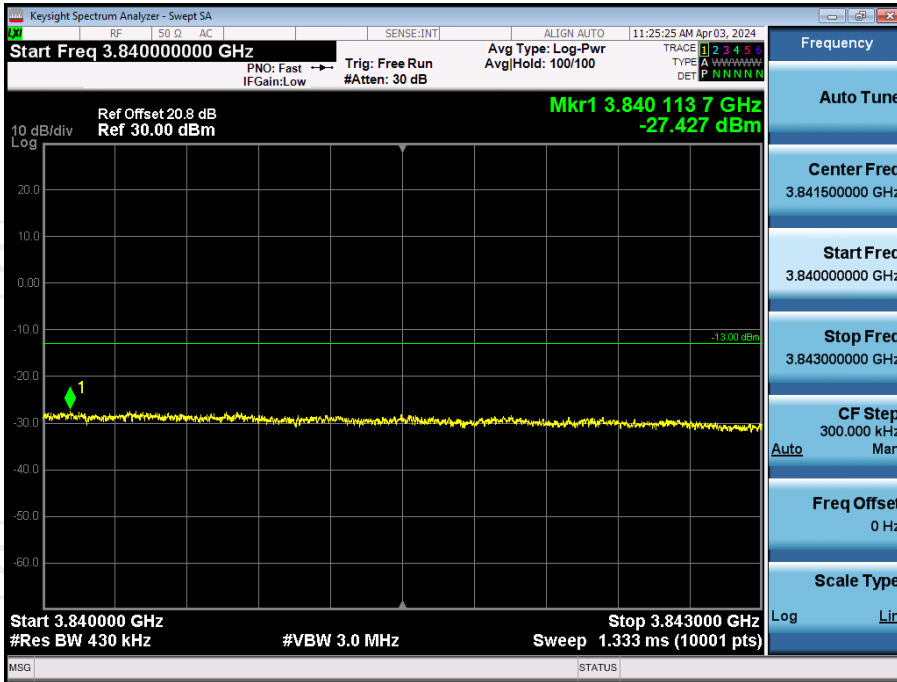

5G NR 80 MHz DL Right Side Pre AGC + 3 dB

5G NR 100 MHz DL Left Side Pre AGC

5G NR 100 MHz DL Left Side Pre AGC + 3 dB

5G NR 100 MHz DL Right Side Pre AGC

5G NR 100 MHz DL Right Side Pre AGC + 3 dB

Path1 Sub-Band Mode Single Signal

5G NR 20 MHz UL Left Side Pre AGC

5G NR 20 MHz UL Left Side Pre AGC + 3 dB

5G NR 20 MHz UL Right Side Pre AGC

5G NR 20 MHz UL Right Side Pre AGC + 3 dB

5G NR 40 MHz UL Left Side Pre AGC

5G NR 40 MHz UL Left Side Pre AGC + 3 dB

5G NR 40 MHz UL Right Side Pre AGC

5G NR 40 MHz UL Right Side Pre AGC + 3 dB

5G NR 60 MHz UL Left Side Pre AGC

5G NR 60 MHz UL Left Side Pre AGC + 3 dB

5G NR 60 MHz UL Right Side Pre AGC

5G NR 60 MHz UL Right Side Pre AGC + 3 dB

5G NR 80 MHz UL Left Side Pre AGC

5G NR 80 MHz UL Left Side Pre AGC + 3 dB

5G NR 80 MHz UL Right Side Pre AGC

5G NR 80 MHz UL Right Side Pre AGC + 3 dB

5G NR 100 MHz UL Left Side Pre AGC

5G NR 100 MHz UL Left Side Pre AGC + 3 dB