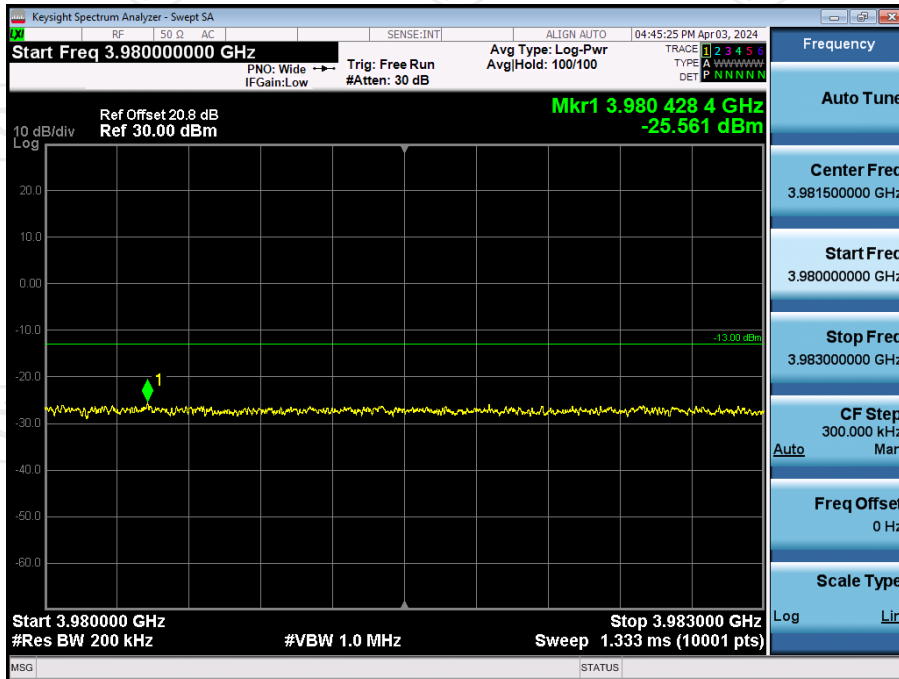

5G NR 60 MHz UL Right Side Pre AGC + 3 dB

5G NR 80 MHz UL Left Side Pre AGC

5G NR 80 MHz UL Left Side Pre AGC + 3 dB

5G NR 80 MHz UL Right Side Pre AGC

5G NR 80 MHz UL Right Side Pre AGC + 3 dB

5G NR 100 MHz UL Left Side Pre AGC

5G NR 100 MHz UL Left Side Pre AGC + 3 dB

5G NR 100 MHz UL Right Side Pre AGC

5G NR 100 MHz UL Right Side Pre AGC + 3 dB

5G NR 20 MHz DL Left Side Pre AGC

5G NR 20 MHz DL Left Side Pre AGC + 3 dB

5G NR 20 MHz DL Right Side Pre AGC

5G NR 20 MHz DL Right Side Pre AGC + 3 dB

5G NR 40 MHz DL Left Side Pre AGC

5G NR 40 MHz DL Left Side Pre AGC + 3 dB

5G NR 40 MHz DL Right Side Pre AGC

5G NR 40 MHz DL Right Side Pre AGC + 3 dB

5G NR 60 MHz DL Left Side Pre AGC

5G NR 60 MHz DL Left Side Pre AGC + 3 dB

5G NR 60 MHz DL Right Side Pre AGC

5G NR 60 MHz DL Right Side Pre AGC + 3 dB

5G NR 80 MHz DL Left Side Pre AGC

5G NR 80 MHz DL Left Side Pre AGC + 3 dB

5G NR 80 MHz DL Right Side Pre AGC