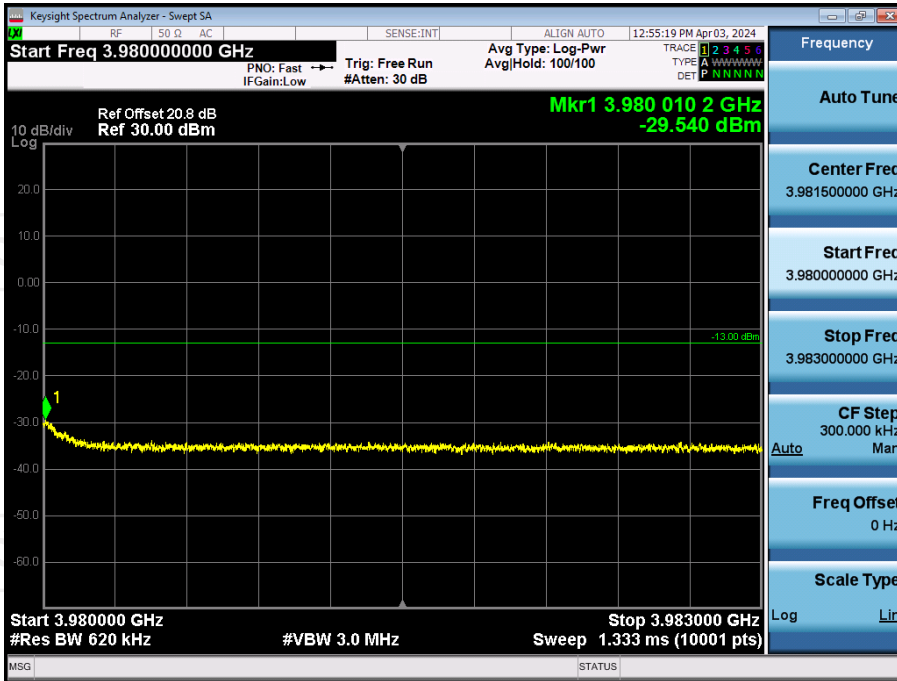

5G NR 40 MHz UL Left Side Pre AGC

5G NR 40 MHz UL Left Side Pre AGC + 3 dB

5G NR 40 MHz UL Right Side Pre AGC

5G NR 40 MHz UL Right Side Pre AGC + 3 dB

5G NR 60 MHz UL Left Side Pre AGC

5G NR 60 MHz UL Left Side Pre AGC + 3 dB

5G NR 60 MHz UL Right Side Pre AGC

5G NR 60 MHz UL Right Side Pre AGC + 3 dB

5G NR 80 MHz UL Left Side Pre AGC

5G NR 80 MHz UL Left Side Pre AGC + 3 dB

5G NR 80 MHz UL Right Side Pre AGC

5G NR 80 MHz UL Right Side Pre AGC + 3 dB

5G NR 100 MHz UL Left Side Pre AGC

5G NR 100 MHz UL Left Side Pre AGC + 3 dB

5G NR 100 MHz UL Right Side Pre AGC

5G NR 100 MHz UL Right Side Pre AGC + 3 dB

5G NR 20 MHz DL Left Side Pre AGC

5G NR 20 MHz DL Left Side Pre AGC + 3 dB

5G NR 20 MHz DL Right Side Pre AGC

5G NR 20 MHz DL Right Side Pre AGC + 3 dB

5G NR 40 MHz DL Left Side Pre AGC

5G NR 40 MHz DL Left Side Pre AGC + 3 dB

5G NR 40 MHz DL Right Side Pre AGC

5G NR 40 MHz DL Right Side Pre AGC + 3 dB