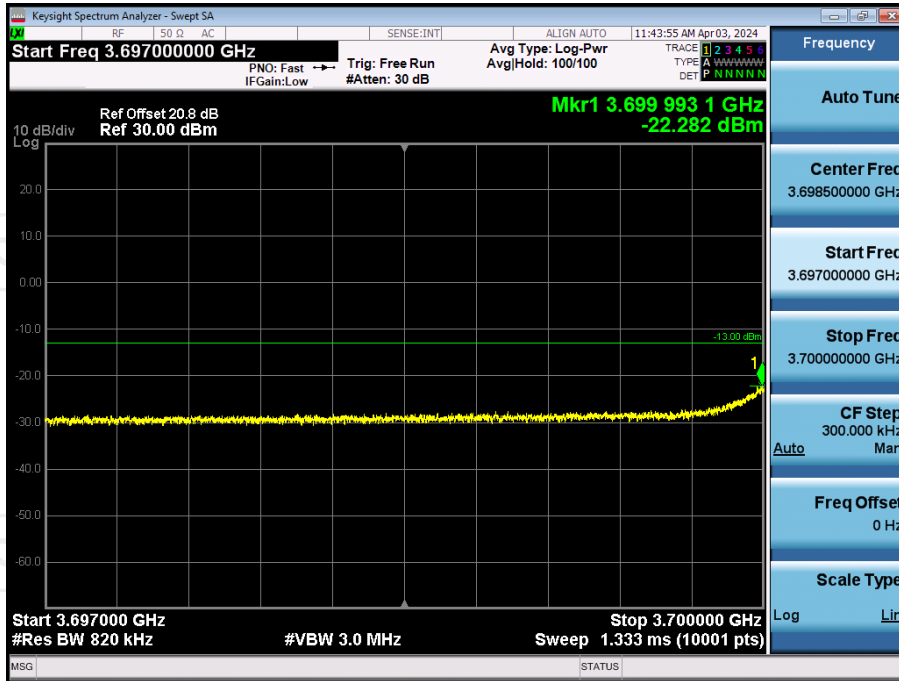

5G NR 100 MHz UL Right Side Pre AGC

5G NR 100 MHz UL Right Side Pre AGC + 3 dB

5G NR 20 MHz DL Left Side Pre AGC

5G NR 20 MHz DL Left Side Pre AGC + 3 dB

5G NR 20 MHz DL Right Side Pre AGC

5G NR 20 MHz DL Right Side Pre AGC + 3 dB

5G NR 40 MHz DL Left Side Pre AGC

5G NR 40 MHz DL Left Side Pre AGC + 3 dB

5G NR 40 MHz DL Right Side Pre AGC

5G NR 40 MHz DL Right Side Pre AGC + 3 dB

5G NR 60 MHz DL Left Side Pre AGC

5G NR 60 MHz DL Left Side Pre AGC + 3 dB

5G NR 60 MHz DL Right Side Pre AGC

5G NR 60 MHz DL Right Side Pre AGC + 3 dB

5G NR 80 MHz DL Left Side Pre AGC

5G NR 80 MHz DL Left Side Pre AGC + 3 dB