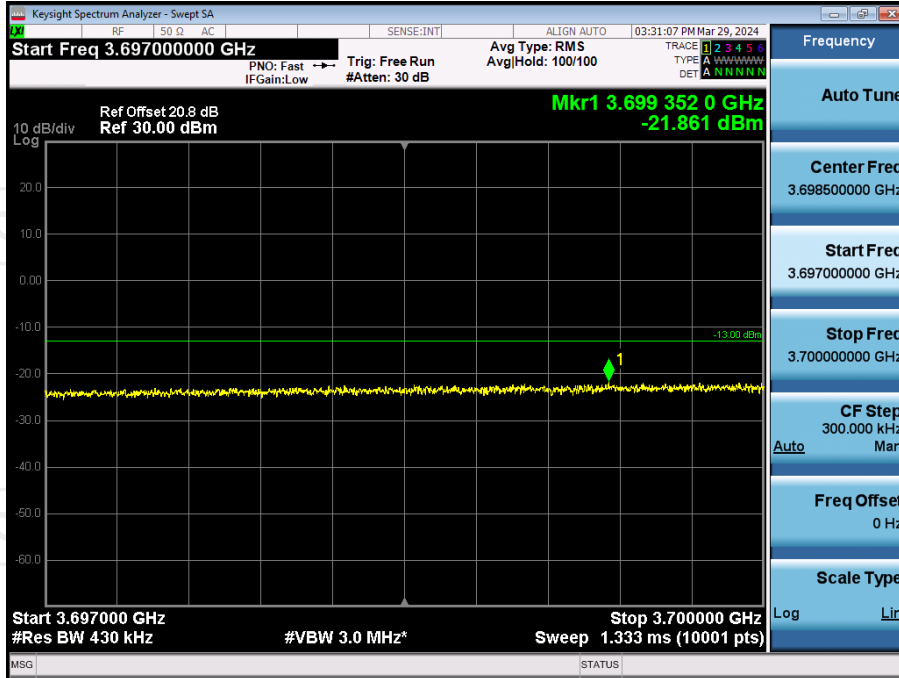

5G NR 80 MHz DL Right Side Pre AGC

5G NR 80 MHz DL Right Side Pre AGC + 3 dB

5G NR 100 MHz DL Left Side Pre AGC

5G NR 100 MHz DL Left Side Pre AGC + 3 dB

5G NR 100 MHz DL Right Side Pre AGC

5G NR 100 MHz DL Right Side Pre AGC + 3 dB

Path1 Full Band Mode Two Adjacent Signal

5G NR 20 MHz UL Left Side Pre AGC

5G NR 20 MHz UL Left Side Pre AGC + 3 dB

5G NR 20 MHz UL Right Side Pre AGC

5G NR 20 MHz UL Right Side Pre AGC + 3 dB

5G NR 40 MHz UL Left Side Pre AGC

5G NR 40 MHz UL Left Side Pre AGC + 3 dB

5G NR 40 MHz UL Right Side Pre AGC

5G NR 40 MHz UL Right Side Pre AGC + 3 dB

5G NR 60 MHz UL Left Side Pre AGC

5G NR 60 MHz UL Left Side Pre AGC + 3 dB

5G NR 60 MHz UL Right Side Pre AGC

5G NR 60 MHz UL Right Side Pre AGC + 3 dB

5G NR 80 MHz UL Left Side Pre AGC

5G NR 80 MHz UL Left Side Pre AGC + 3 dB

5G NR 80 MHz UL Right Side Pre AGC

5G NR 80 MHz UL Right Side Pre AGC + 3 dB

5G NR 100 MHz UL Left Side Pre AGC