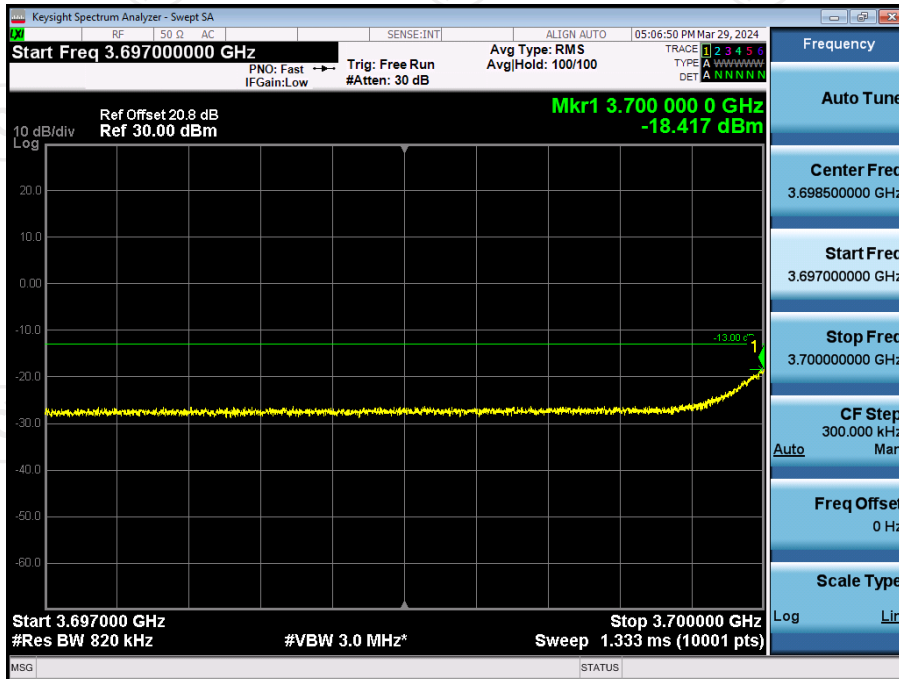

5G NR 20 MHz DL Right Side Pre AGC + 3 dB

5G NR 40 MHz DL Left Side Pre AGC

5G NR 40 MHz DL Left Side Pre AGC + 3 dB

5G NR 40 MHz DL Right Side Pre AGC

5G NR 40 MHz DL Right Side Pre AGC + 3 dB

5G NR 60 MHz DL Left Side Pre AGC

5G NR 60 MHz DL Left Side Pre AGC + 3 dB

5G NR 60 MHz DL Right Side Pre AGC

5G NR 60 MHz DL Right Side Pre AGC + 3 dB

5G NR 80 MHz DL Left Side Pre AGC

5G NR 80 MHz DL Left Side Pre AGC + 3 dB

5G NR 80 MHz DL Right Side Pre AGC

5G NR 80 MHz DL Right Side Pre AGC + 3 dB

5G NR 100 MHz DL Left Side Pre AGC

5G NR 100 MHz DL Left Side Pre AGC + 3 dB

5G NR 100 MHz DL Right Side Pre AGC

5G NR 100 MHz DL Right Side Pre AGC + 3 dB

Path1 Sub-Band Mode Single Signal