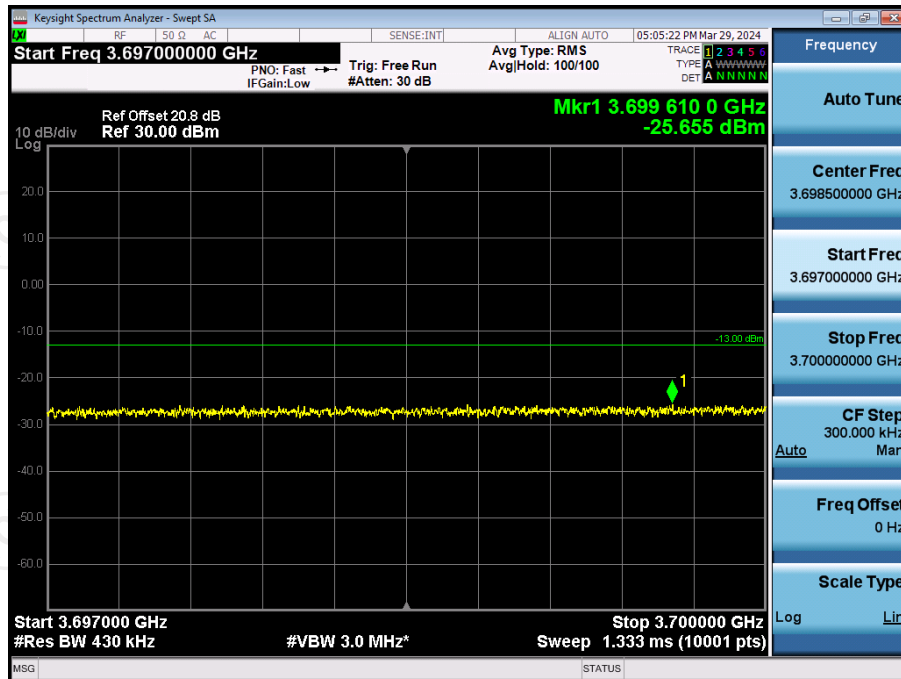

5G NR 60 MHz UL Right Side Pre AGC + 3 dB

5G NR 80 MHz UL Left Side Pre AGC

5G NR 80 MHz UL Left Side Pre AGC + 3 dB

5G NR 80 MHz UL Right Side Pre AGC

5G NR 80 MHz UL Right Side Pre AGC + 3 dB

5G NR 100 MHz UL Left Side Pre AGC

5G NR 100 MHz UL Left Side Pre AGC + 3 dB

5G NR 100 MHz UL Right Side Pre AGC

5G NR 100 MHz UL Right Side Pre AGC + 3 dB

5G NR 20 MHz DL Left Side Pre AGC

5G NR 20 MHz DL Left Side Pre AGC + 3 dB

5G NR 20 MHz DL Right Side Pre AGC

5G NR 20 MHz DL Right Side Pre AGC + 3 dB

5G NR 40 MHz DL Left Side Pre AGC

5G NR 40 MHz DL Left Side Pre AGC + 3 dB

5G NR 40 MHz DL Right Side Pre AGC

5G NR 40 MHz DL Right Side Pre AGC + 3 dB

5G NR 60 MHz DL Left Side Pre AGC

5G NR 60 MHz DL Left Side Pre AGC + 3 dB

5G NR 60 MHz DL Right Side Pre AGC

5G NR 60 MHz DL Right Side Pre AGC + 3 dB

5G NR 80 MHz DL Left Side Pre AGC

5G NR 80 MHz DL Left Side Pre AGC + 3 dB

5G NR 80 MHz DL Right Side Pre AGC