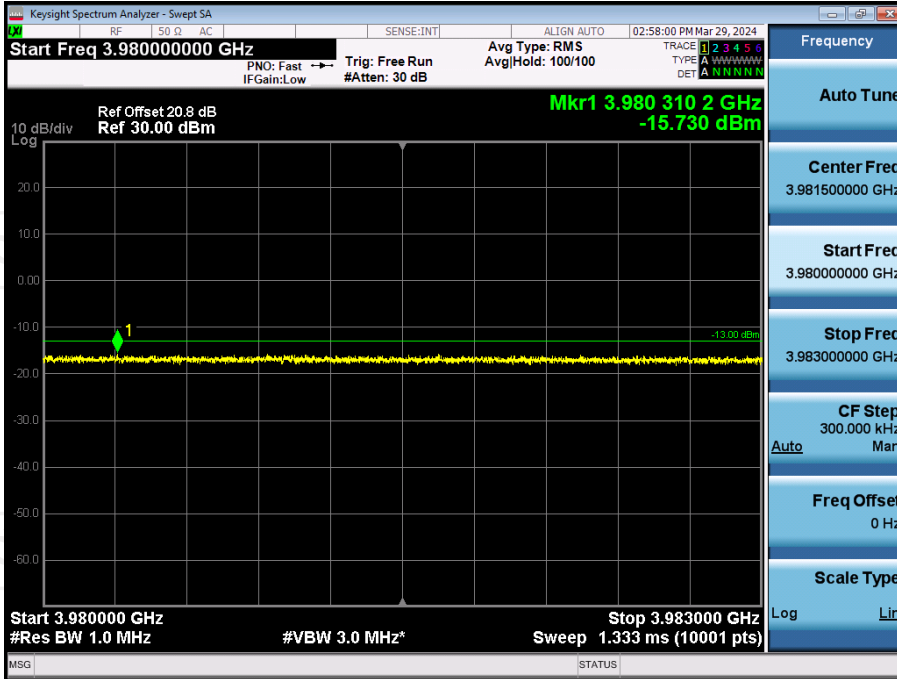

5G NR 40 MHz UL Left Side Pre AGC + 3 dB

5G NR 40 MHz UL Right Side Pre AGC

5G NR 40 MHz UL Right Side Pre AGC + 3 dB

5G NR 60 MHz UL Left Side Pre AGC

5G NR 60 MHz UL Left Side Pre AGC + 3 dB

5G NR 60 MHz UL Right Side Pre AGC

5G NR 60 MHz UL Right Side Pre AGC + 3 dB

5G NR 80 MHz UL Left Side Pre AGC

5G NR 80 MHz UL Left Side Pre AGC + 3 dB

5G NR 80 MHz UL Right Side Pre AGC

5G NR 80 MHz UL Right Side Pre AGC + 3 dB

5G NR 100 MHz UL Left Side Pre AGC

5G NR 100 MHz UL Left Side Pre AGC + 3 dB

5G NR 100 MHz UL Right Side Pre AGC

5G NR 100 MHz UL Right Side Pre AGC + 3 dB

5G NR 20 MHz DL Left Side Pre AGC

5G NR 20 MHz DL Left Side Pre AGC + 3 dB

5G NR 20 MHz DL Right Side Pre AGC

5G NR 20 MHz DL Right Side Pre AGC + 3 dB

5G NR 40 MHz DL Left Side Pre AGC

5G NR 40 MHz DL Left Side Pre AGC + 3 dB

5G NR 40 MHz DL Right Side Pre AGC

5G NR 40 MHz DL Right Side Pre AGC + 3 dB

5G NR 60 MHz DL Left Side Pre AGC