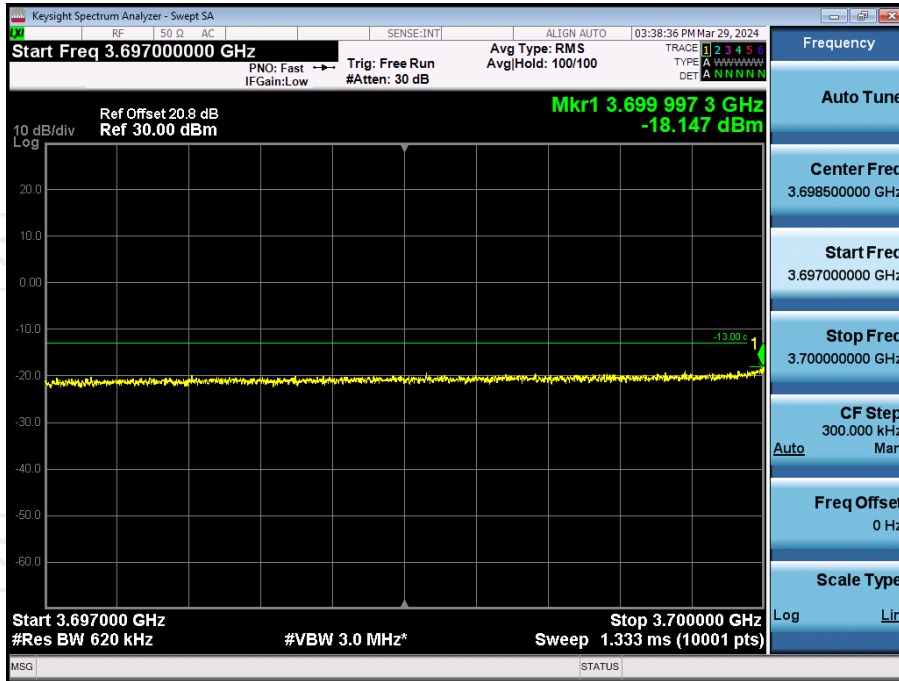

Path1 Full Band Mode Two Adjacent Signal

5G NR 20 MHz UL Left Side Pre AGC

5G NR 20 MHz UL Left Side Pre AGC + 3 dB

5G NR 20 MHz UL Right Side Pre AGC

5G NR 20 MHz UL Right Side Pre AGC + 3 dB

5G NR 40 MHz UL Left Side Pre AGC

5G NR 40 MHz UL Left Side Pre AGC + 3 dB

5G NR 40 MHz UL Right Side Pre AGC

5G NR 40 MHz UL Right Side Pre AGC + 3 dB

5G NR 60 MHz UL Left Side Pre AGC

5G NR 60 MHz UL Left Side Pre AGC + 3 dB

5G NR 60 MHz UL Right Side Pre AGC

5G NR 60 MHz UL Right Side Pre AGC + 3 dB

5G NR 80 MHz UL Left Side Pre AGC

5G NR 80 MHz UL Left Side Pre AGC + 3 dB

5G NR 80 MHz UL Right Side Pre AGC

5G NR 80 MHz UL Right Side Pre AGC + 3 dB

5G NR 100 MHz UL Left Side Pre AGC

5G NR 100 MHz UL Left Side Pre AGC + 3 dB

5G NR 100 MHz UL Right Side Pre AGC

5G NR 100 MHz UL Right Side Pre AGC + 3 dB

5G NR 20 MHz DL Left Side Pre AGC

5G NR 20 MHz DL Left Side Pre AGC + 3 dB

5G NR 20 MHz DL Right Side Pre AGC