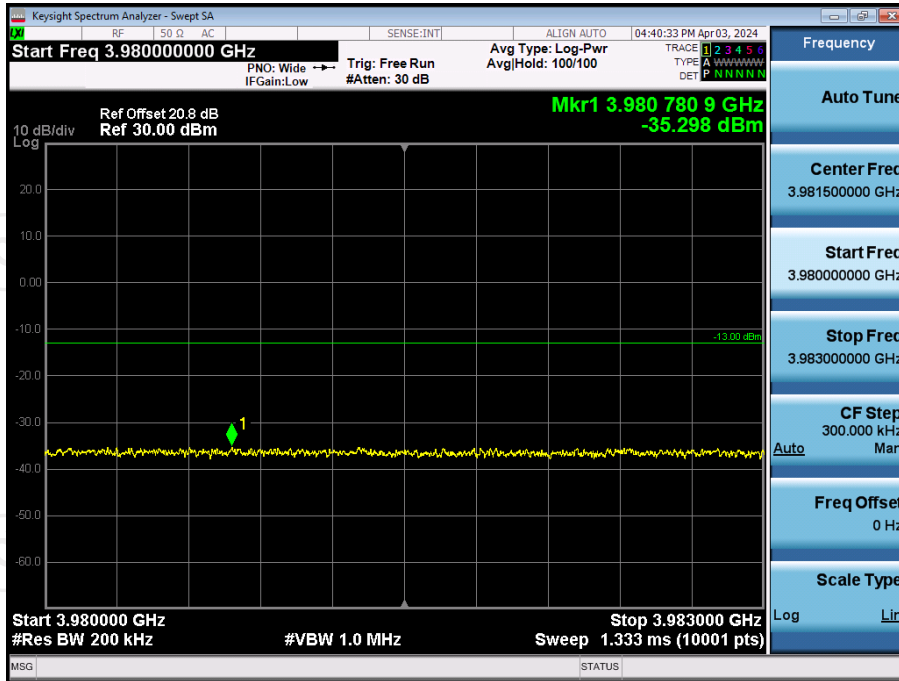

5G NR 60 MHz UL Right Side Pre AGC + 3 dB

5G NR 80 MHz UL Left Side Pre AGC

5G NR 80 MHz UL Left Side Pre AGC + 3 dB

5G NR 80 MHz UL Right Side Pre AGC

5G NR 80 MHz UL Right Side Pre AGC + 3 dB

5G NR 100 MHz UL Left Side Pre AGC

5G NR 100 MHz UL Left Side Pre AGC + 3 dB

5G NR 100 MHz UL Right Side Pre AGC

5G NR 100 MHz UL Right Side Pre AGC + 3 dB

5G NR 20 MHz DL Left Side Pre AGC

5G NR 20 MHz DL Left Side Pre AGC + 3 dB

5G NR 20 MHz DL Right Side Pre AGC

5G NR 20 MHz DL Right Side Pre AGC + 3 dB

5G NR 40 MHz DL Left Side Pre AGC

5G NR 40 MHz DL Left Side Pre AGC + 3 dB

5G NR 40 MHz DL Right Side Pre AGC

5G NR 40 MHz DL Right Side Pre AGC + 3 dB

5G NR 60 MHz DL Left Side Pre AGC

5G NR 60 MHz DL Left Side Pre AGC + 3 dB

5G NR 60 MHz DL Right Side Pre AGC

5G NR 60 MHz DL Right Side Pre AGC + 3 dB

5G NR 80 MHz DL Left Side Pre AGC

5G NR 80 MHz DL Left Side Pre AGC + 3 dB

5G NR 80 MHz DL Right Side Pre AGC