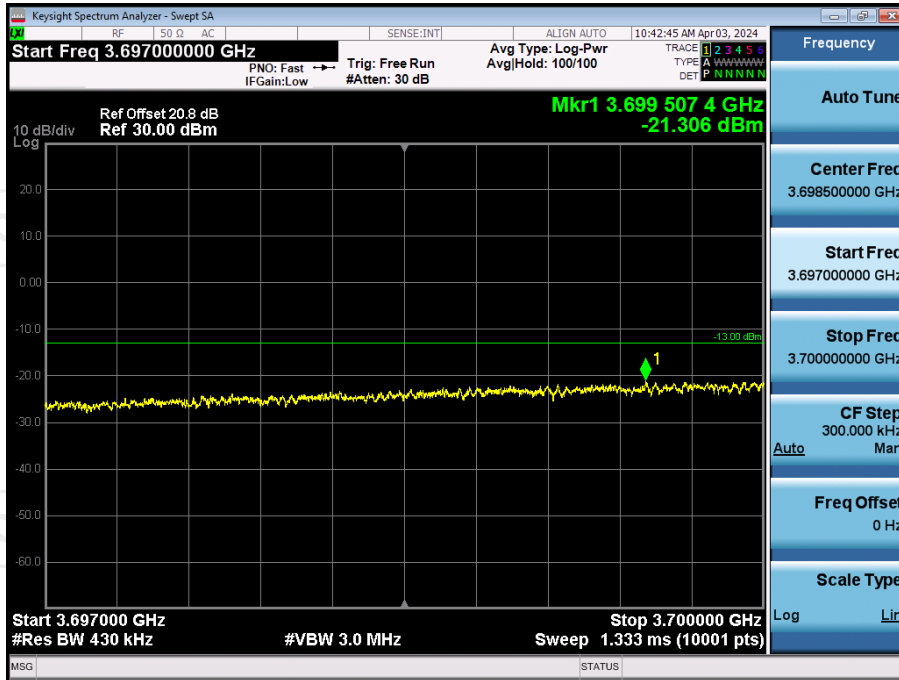

5G NR 80 MHz DL Right Side Pre AGC + 3 dB

5G NR 100 MHz DL Left Side Pre AGC

5G NR 100 MHz DL Left Side Pre AGC + 3 dB

5G NR 100 MHz DL Right Side Pre AGC

5G NR 100 MHz DL Right Side Pre AGC + 3 dB

Path1 Sub-Band Mode Single Signal

5G NR 20 MHz UL Left Side Pre AGC

5G NR 20 MHz UL Left Side Pre AGC + 3 dB

5G NR 20 MHz UL Right Side Pre AGC

5G NR 20 MHz UL Right Side Pre AGC + 3 dB

5G NR 40 MHz UL Left Side Pre AGC

5G NR 40 MHz UL Left Side Pre AGC + 3 dB

5G NR 40 MHz UL Right Side Pre AGC

5G NR 40 MHz UL Right Side Pre AGC + 3 dB

5G NR 60 MHz UL Left Side Pre AGC

5G NR 60 MHz UL Left Side Pre AGC + 3 dB

5G NR 60 MHz UL Right Side Pre AGC

5G NR 60 MHz UL Right Side Pre AGC + 3 dB

5G NR 80 MHz UL Left Side Pre AGC

5G NR 80 MHz UL Left Side Pre AGC + 3 dB

5G NR 80 MHz UL Right Side Pre AGC

5G NR 80 MHz UL Right Side Pre AGC + 3 dB

5G NR 100 MHz UL Left Side Pre AGC

5G NR 100 MHz UL Left Side Pre AGC + 3 dB