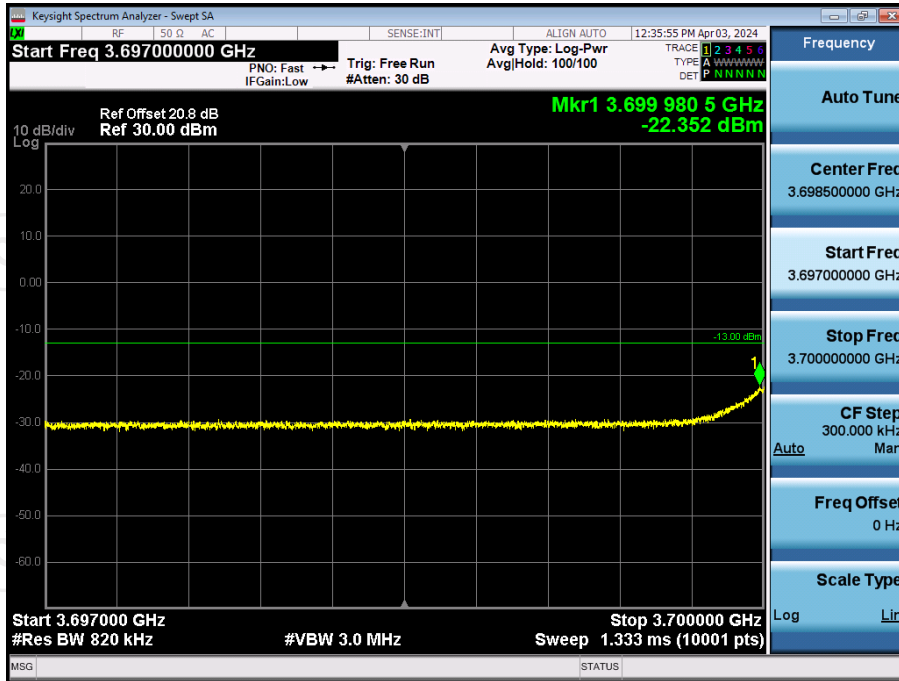

5G NR 20 MHz DL Right Side Pre AGC

5G NR 20 MHz DL Right Side Pre AGC + 3 dB

5G NR 40 MHz DL Left Side Pre AGC

5G NR 40 MHz DL Left Side Pre AGC + 3 dB

5G NR 40 MHz DL Right Side Pre AGC

5G NR 40 MHz DL Right Side Pre AGC + 3 dB

5G NR 60 MHz DL Left Side Pre AGC

5G NR 60 MHz DL Left Side Pre AGC + 3 dB

5G NR 60 MHz DL Right Side Pre AGC

5G NR 60 MHz DL Right Side Pre AGC + 3 dB

5G NR 80 MHz DL Left Side Pre AGC

5G NR 80 MHz DL Left Side Pre AGC + 3 dB

5G NR 80 MHz DL Right Side Pre AGC

5G NR 80 MHz DL Right Side Pre AGC + 3 dB

5G NR 100 MHz DL Left Side Pre AGC

5G NR 100 MHz DL Left Side Pre AGC + 3 dB

5G NR 100 MHz DL Right Side Pre AGC

5G NR 100 MHz DL Right Side Pre AGC + 3 dB

Path1 Full Band Mode Two Adjacent Signal

5G NR 20 MHz UL Left Side Pre AGC

5G NR 20 MHz UL Left Side Pre AGC + 3 dB

5G NR 20 MHz UL Right Side Pre AGC

5G NR 20 MHz UL Right Side Pre AGC + 3 dB

5G NR 40 MHz UL Left Side Pre AGC