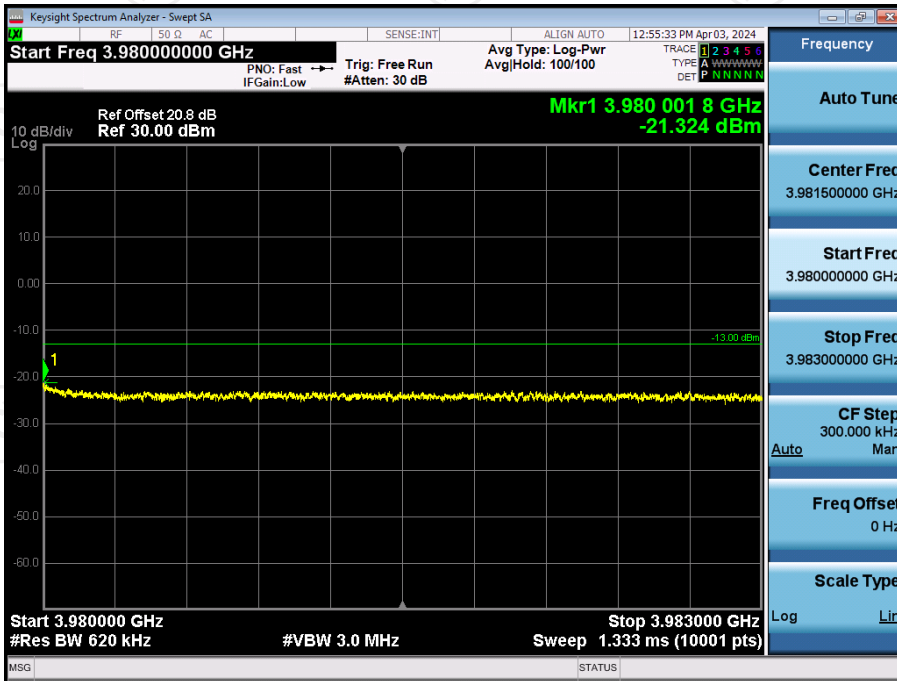

5G NR 40 MHz UL Left Side Pre AGC

5G NR 40 MHz UL Left Side Pre AGC + 3 dB

5G NR 40 MHz UL Right Side Pre AGC

5G NR 40 MHz UL Right Side Pre AGC + 3 dB

5G NR 60 MHz UL Left Side Pre AGC

5G NR 60 MHz UL Left Side Pre AGC + 3 dB

5G NR 60 MHz UL Right Side Pre AGC

5G NR 60 MHz UL Right Side Pre AGC + 3 dB

5G NR 80 MHz UL Left Side Pre AGC

5G NR 80 MHz UL Left Side Pre AGC + 3 dB

5G NR 80 MHz UL Right Side Pre AGC

5G NR 80 MHz UL Right Side Pre AGC + 3 dB

5G NR 100 MHz UL Left Side Pre AGC

5G NR 100 MHz UL Left Side Pre AGC + 3 dB

5G NR 100 MHz UL Right Side Pre AGC

5G NR 100 MHz UL Right Side Pre AGC + 3 dB

5G NR 20 MHz DL Left Side Pre AGC

5G NR 20 MHz DL Left Side Pre AGC + 3 dB

5G NR 20 MHz DL Right Side Pre AGC

5G NR 20 MHz DL Right Side Pre AGC + 3 dB

5G NR 40 MHz DL Left Side Pre AGC

5G NR 40 MHz DL Left Side Pre AGC + 3 dB

5G NR 40 MHz DL Right Side Pre AGC

5G NR 40 MHz DL Right Side Pre AGC + 3 dB