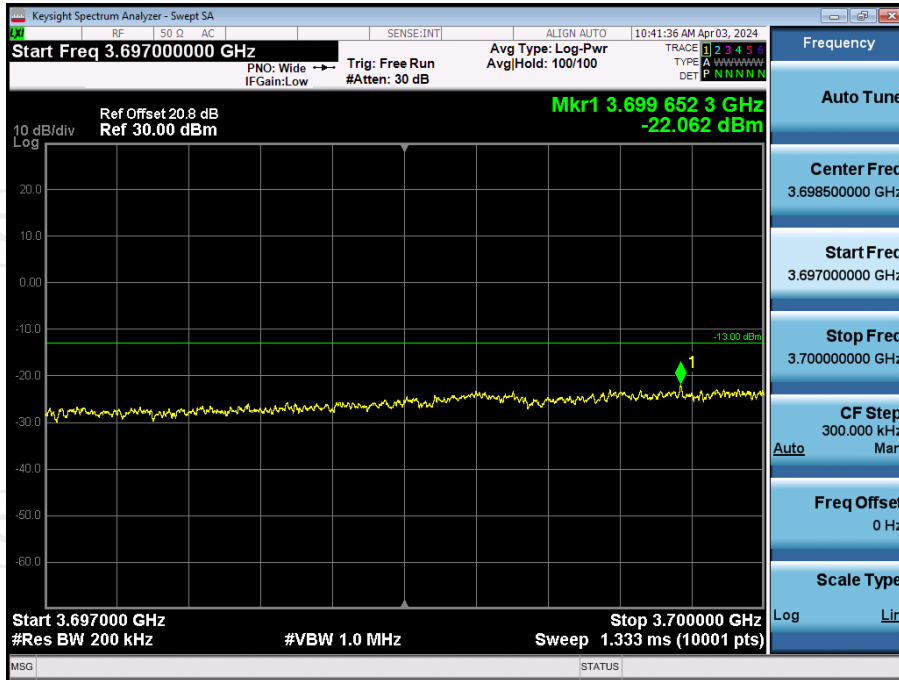

5G NR 20 MHz DL Right Side Pre AGC + 3 dB

5G NR 40 MHz DL Left Side Pre AGC

5G NR 40 MHz DL Left Side Pre AGC + 3 dB

5G NR 40 MHz DL Right Side Pre AGC

5G NR 40 MHz DL Right Side Pre AGC + 3 dB

5G NR 60 MHz DL Left Side Pre AGC

5G NR 60 MHz DL Left Side Pre AGC + 3 dB

5G NR 60 MHz DL Right Side Pre AGC

5G NR 60 MHz DL Right Side Pre AGC + 3 dB

5G NR 80 MHz DL Left Side Pre AGC

5G NR 80 MHz DL Left Side Pre AGC + 3 dB

5G NR 80 MHz DL Right Side Pre AGC

5G NR 80 MHz DL Right Side Pre AGC + 3 dB

5G NR 100 MHz DL Left Side Pre AGC

5G NR 100 MHz DL Left Side Pre AGC + 3 dB

5G NR 100 MHz DL Right Side Pre AGC

5G NR 100 MHz DL Right Side Pre AGC + 3 dB

Path1 Sub-Band Mode Single Signal

5G NR 20 MHz UL Left Side Pre AGC

5G NR 20 MHz UL Left Side Pre AGC + 3 dB

5G NR 20 MHz UL Right Side Pre AGC

5G NR 20 MHz UL Right Side Pre AGC + 3 dB

5G NR 40 MHz UL Left Side Pre AGC

5G NR 40 MHz UL Left Side Pre AGC + 3 dB