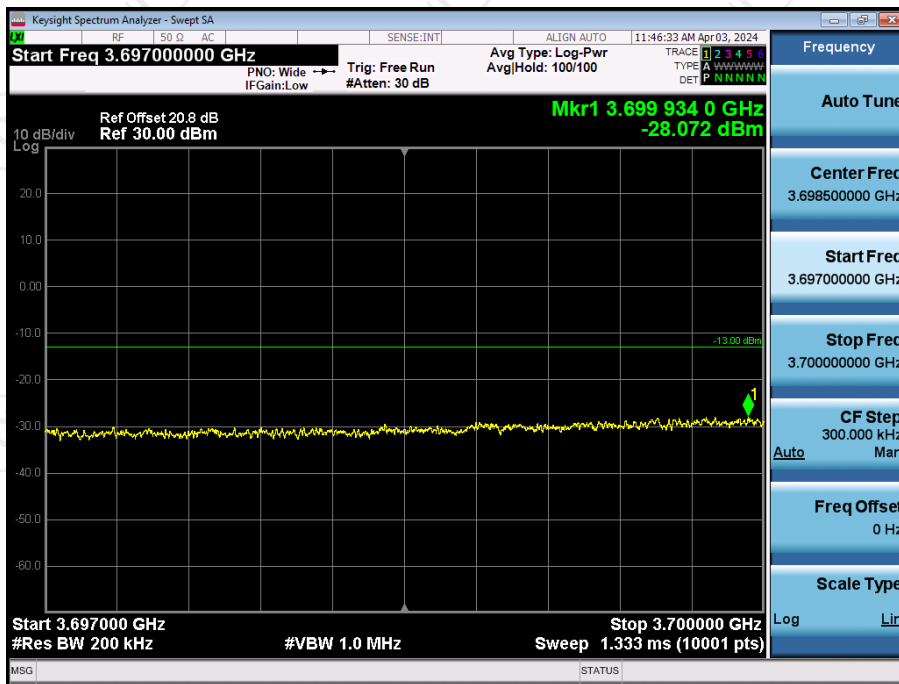

5G NR 80 MHz UL Left Side Pre AGC

5G NR 80 MHz UL Left Side Pre AGC + 3 dB

5G NR 80 MHz UL Right Side Pre AGC

5G NR 80 MHz UL Right Side Pre AGC + 3 dB

5G NR 100 MHz UL Left Side Pre AGC

5G NR 100 MHz UL Left Side Pre AGC + 3 dB

5G NR 100 MHz UL Right Side Pre AGC

5G NR 100 MHz UL Right Side Pre AGC + 3 dB

5G NR 20 MHz DL Left Side Pre AGC

5G NR 20 MHz DL Left Side Pre AGC + 3 dB

5G NR 20 MHz DL Right Side Pre AGC

5G NR 20 MHz DL Right Side Pre AGC + 3 dB

5G NR 40 MHz DL Left Side Pre AGC

5G NR 40 MHz DL Left Side Pre AGC + 3 dB

5G NR 40 MHz DL Right Side Pre AGC

5G NR 40 MHz DL Right Side Pre AGC + 3 dB

5G NR 60 MHz DL Left Side Pre AGC

5G NR 60 MHz DL Left Side Pre AGC + 3 dB

5G NR 60 MHz DL Right Side Pre AGC

5G NR 60 MHz DL Right Side Pre AGC + 3 dB

5G NR 80 MHz DL Left Side Pre AGC

5G NR 80 MHz DL Left Side Pre AGC + 3 dB