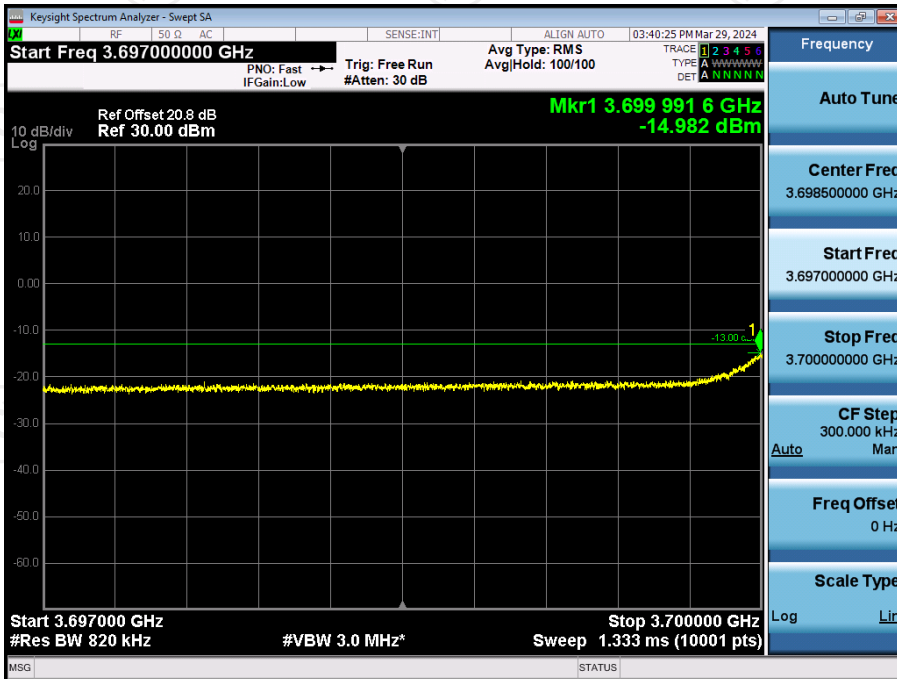

5G NR 40 MHz UL Left Side Pre AGC + 3 dB

5G NR 40 MHz UL Right Side Pre AGC

5G NR 40 MHz UL Right Side Pre AGC + 3 dB

5G NR 60 MHz UL Left Side Pre AGC

5G NR 60 MHz UL Left Side Pre AGC + 3 dB

5G NR 60 MHz UL Right Side Pre AGC

5G NR 60 MHz UL Right Side Pre AGC + 3 dB

5G NR 80 MHz UL Left Side Pre AGC

5G NR 80 MHz UL Left Side Pre AGC + 3 dB

5G NR 80 MHz UL Right Side Pre AGC

5G NR 80 MHz UL Right Side Pre AGC + 3 dB

5G NR 100 MHz UL Left Side Pre AGC

5G NR 100 MHz UL Left Side Pre AGC + 3 dB

5G NR 100 MHz UL Right Side Pre AGC

5G NR 100 MHz UL Right Side Pre AGC + 3 dB

5G NR 20 MHz DL Left Side Pre AGC

5G NR 20 MHz DL Left Side Pre AGC + 3 dB

5G NR 20 MHz DL Right Side Pre AGC

5G NR 20 MHz DL Right Side Pre AGC + 3 dB

5G NR 40 MHz DL Left Side Pre AGC

5G NR 40 MHz DL Left Side Pre AGC + 3 dB

5G NR 40 MHz DL Right Side Pre AGC

5G NR 40 MHz DL Right Side Pre AGC + 3 dB

5G NR 60 MHz DL Left Side Pre AGC