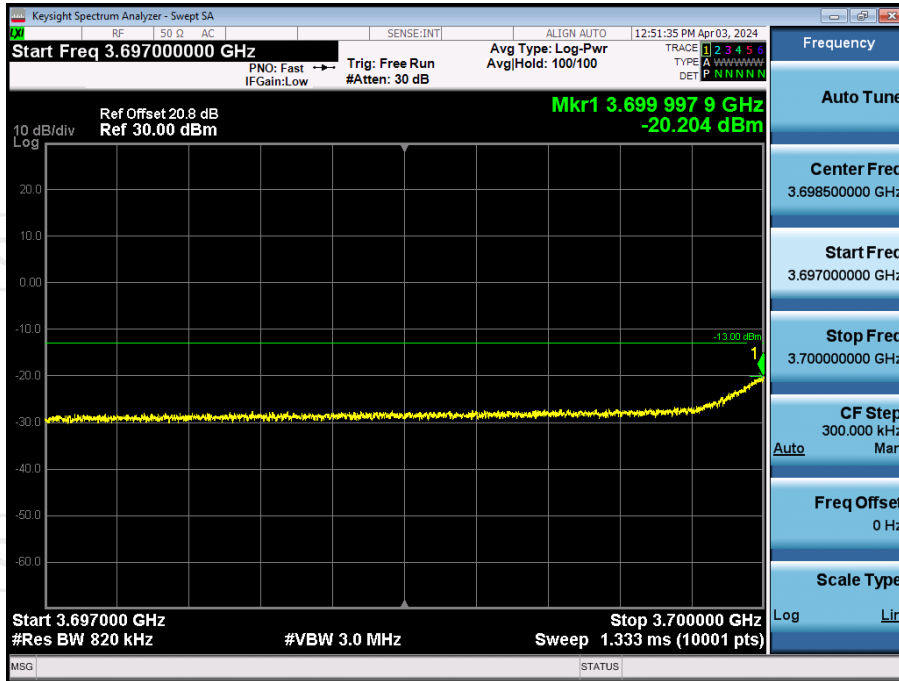

5G NR 40 MHz UL Left Side Pre AGC

5G NR 40 MHz UL Left Side Pre AGC + 3 dB

5G NR 40 MHz UL Right Side Pre AGC

5G NR 40 MHz UL Right Side Pre AGC + 3 dB

5G NR 60 MHz UL Left Side Pre AGC

5G NR 60 MHz UL Left Side Pre AGC + 3 dB

5G NR 60 MHz UL Right Side Pre AGC

5G NR 60 MHz UL Right Side Pre AGC + 3 dB

5G NR 80 MHz UL Left Side Pre AGC

5G NR 80 MHz UL Left Side Pre AGC + 3 dB

5G NR 80 MHz UL Right Side Pre AGC

5G NR 80 MHz UL Right Side Pre AGC + 3 dB

5G NR 100 MHz UL Left Side Pre AGC

5G NR 100 MHz UL Left Side Pre AGC + 3 dB

5G NR 100 MHz UL Right Side Pre AGC

5G NR 100 MHz UL Right Side Pre AGC + 3 dB

5G NR 20 MHz DL Left Side Pre AGC

5G NR 20 MHz DL Left Side Pre AGC + 3 dB

5G NR 20 MHz DL Right Side Pre AGC

5G NR 20 MHz DL Right Side Pre AGC + 3 dB

5G NR 40 MHz DL Left Side Pre AGC

5G NR 40 MHz DL Left Side Pre AGC + 3 dB

5G NR 40 MHz DL Right Side Pre AGC

5G NR 40 MHz DL Right Side Pre AGC + 3 dB