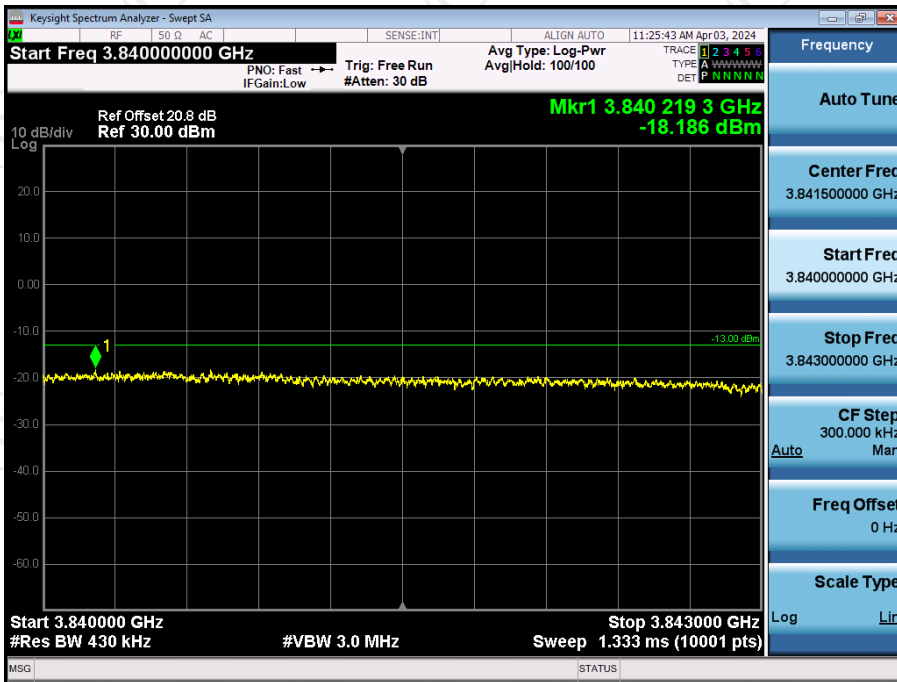

5G NR 80 MHz DL Right Side Pre AGC + 3 dB

5G NR 100 MHz DL Left Side Pre AGC

5G NR 100 MHz DL Left Side Pre AGC + 3 dB

5G NR 100 MHz DL Right Side Pre AGC

5G NR 100 MHz DL Right Side Pre AGC + 3 dB

Path1 Sub-Band Mode Single Signal

5G NR 20 MHz UL Left Side Pre AGC

5G NR 20 MHz UL Left Side Pre AGC + 3 dB

5G NR 20 MHz UL Right Side Pre AGC

5G NR 20 MHz UL Right Side Pre AGC + 3 dB

5G NR 40 MHz UL Left Side Pre AGC

5G NR 40 MHz UL Left Side Pre AGC + 3 dB

5G NR 40 MHz UL Right Side Pre AGC

5G NR 40 MHz UL Right Side Pre AGC + 3 dB

5G NR 60 MHz UL Left Side Pre AGC

5G NR 60 MHz UL Left Side Pre AGC + 3 dB

5G NR 60 MHz UL Right Side Pre AGC

5G NR 60 MHz UL Right Side Pre AGC + 3 dB

5G NR 80 MHz UL Left Side Pre AGC

5G NR 80 MHz UL Left Side Pre AGC + 3 dB

5G NR 80 MHz UL Right Side Pre AGC

5G NR 80 MHz UL Right Side Pre AGC + 3 dB

5G NR 100 MHz UL Left Side Pre AGC

5G NR 100 MHz UL Left Side Pre AGC + 3 dB