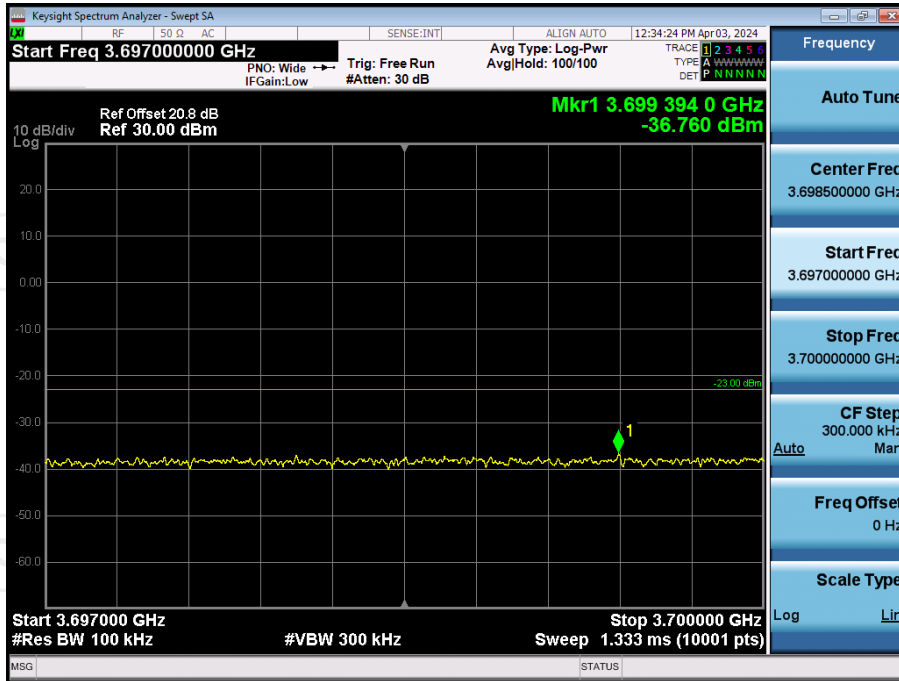

5G NR 60 MHz DL Left Side Pre AGC

5G NR 60 MHz DL Left Side Pre AGC + 3 dB

5G NR 60 MHz DL Right Side Pre AGC

5G NR 60 MHz DL Right Side Pre AGC + 3 dB

5G NR 80 MHz DL Left Side Pre AGC

5G NR 80 MHz DL Left Side Pre AGC + 3 dB

5G NR 80 MHz DL Right Side Pre AGC

5G NR 80 MHz DL Right Side Pre AGC + 3 dB

5G NR 100 MHz DL Left Side Pre AGC

5G NR 100 MHz DL Left Side Pre AGC + 3 dB

5G NR 100 MHz DL Right Side Pre AGC

5G NR 100 MHz DL Right Side Pre AGC + 3 dB

Path1 Full Band Mode Two Adjacent Signal

5G NR 20 MHz UL Left Side Pre AGC

5G NR 20 MHz UL Left Side Pre AGC + 3 dB

5G NR 20 MHz UL Right Side Pre AGC

5G NR 20 MHz UL Right Side Pre AGC + 3 dB

5G NR 40 MHz UL Left Side Pre AGC

5G NR 40 MHz UL Left Side Pre AGC + 3 dB

5G NR 40 MHz UL Right Side Pre AGC

5G NR 40 MHz UL Right Side Pre AGC + 3 dB

5G NR 60 MHz UL Left Side Pre AGC

5G NR 60 MHz UL Left Side Pre AGC + 3 dB

5G NR 60 MHz UL Right Side Pre AGC