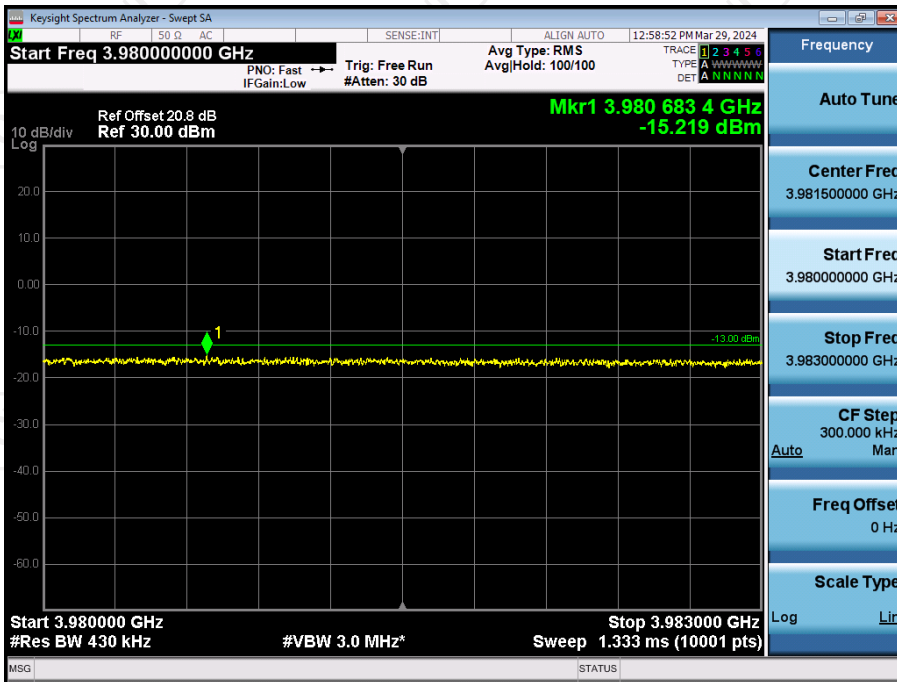

5G NR 80 MHz DL Right Side Pre AGC

5G NR 80 MHz DL Right Side Pre AGC + 3 dB

5G NR 100 MHz DL Left Side Pre AGC

5G NR 100 MHz DL Left Side Pre AGC + 3 dB

5G NR 100 MHz DL Right Side Pre AGC

5G NR 100 MHz DL Right Side Pre AGC + 3 dB

Path1 Full Band Mode Two Adjacent Signal

5G NR 20 MHz UL Left Side Pre AGC

5G NR 20 MHz UL Left Side Pre AGC + 3 dB

5G NR 20 MHz UL Right Side Pre AGC

5G NR 20 MHz UL Right Side Pre AGC + 3 dB

5G NR 40 MHz UL Left Side Pre AGC

5G NR 40 MHz UL Left Side Pre AGC + 3 dB

5G NR 40 MHz UL Right Side Pre AGC

5G NR 40 MHz UL Right Side Pre AGC + 3 dB

5G NR 60 MHz UL Left Side Pre AGC

5G NR 60 MHz UL Left Side Pre AGC + 3 dB

5G NR 60 MHz UL Right Side Pre AGC

5G NR 60 MHz UL Right Side Pre AGC + 3 dB

5G NR 80 MHz UL Left Side Pre AGC

5G NR 80 MHz UL Left Side Pre AGC + 3 dB

5G NR 80 MHz UL Right Side Pre AGC

5G NR 80 MHz UL Right Side Pre AGC + 3 dB

5G NR 100 MHz UL Left Side Pre AGC