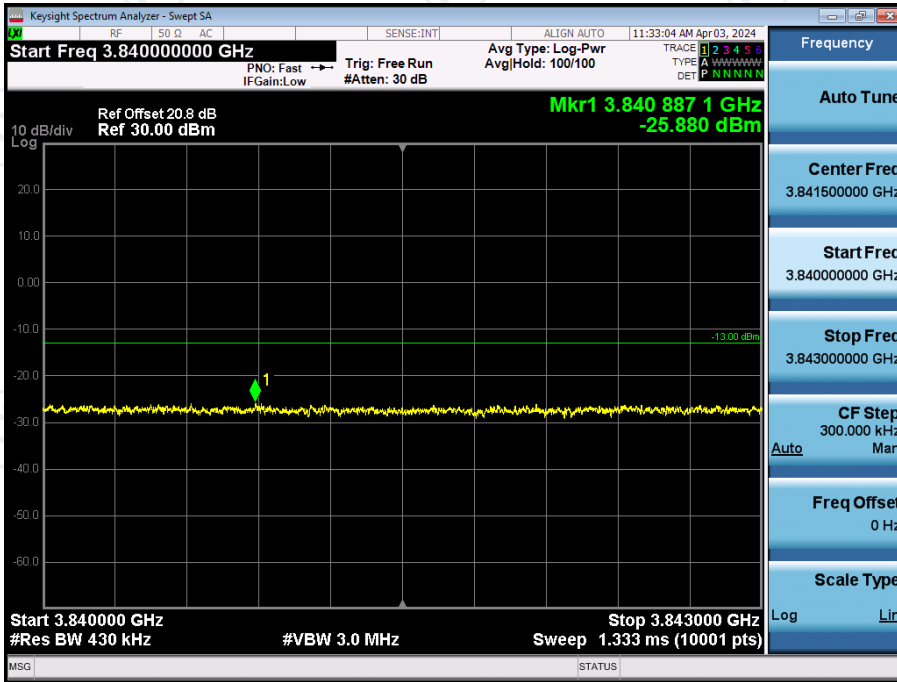

5G NR 80 MHz UL Left Side Pre AGC

5G NR 80 MHz UL Left Side Pre AGC + 3 dB

5G NR 80 MHz UL Right Side Pre AGC

5G NR 80 MHz UL Right Side Pre AGC + 3 dB

5G NR 100 MHz UL Left Side Pre AGC

5G NR 100 MHz UL Left Side Pre AGC + 3 dB

5G NR 100 MHz UL Right Side Pre AGC

5G NR 100 MHz UL Right Side Pre AGC + 3 dB

5G NR 20 MHz DL Left Side Pre AGC

5G NR 20 MHz DL Left Side Pre AGC + 3 dB

5G NR 20 MHz DL Right Side Pre AGC

5G NR 20 MHz DL Right Side Pre AGC + 3 dB

5G NR 40 MHz DL Left Side Pre AGC

5G NR 40 MHz DL Left Side Pre AGC + 3 dB

5G NR 40 MHz DL Right Side Pre AGC

5G NR 40 MHz DL Right Side Pre AGC + 3 dB

5G NR 60 MHz DL Left Side Pre AGC

5G NR 60 MHz DL Left Side Pre AGC + 3 dB

5G NR 60 MHz DL Right Side Pre AGC

5G NR 60 MHz DL Right Side Pre AGC + 3 dB

5G NR 80 MHz DL Left Side Pre AGC

5G NR 80 MHz DL Left Side Pre AGC + 3 dB