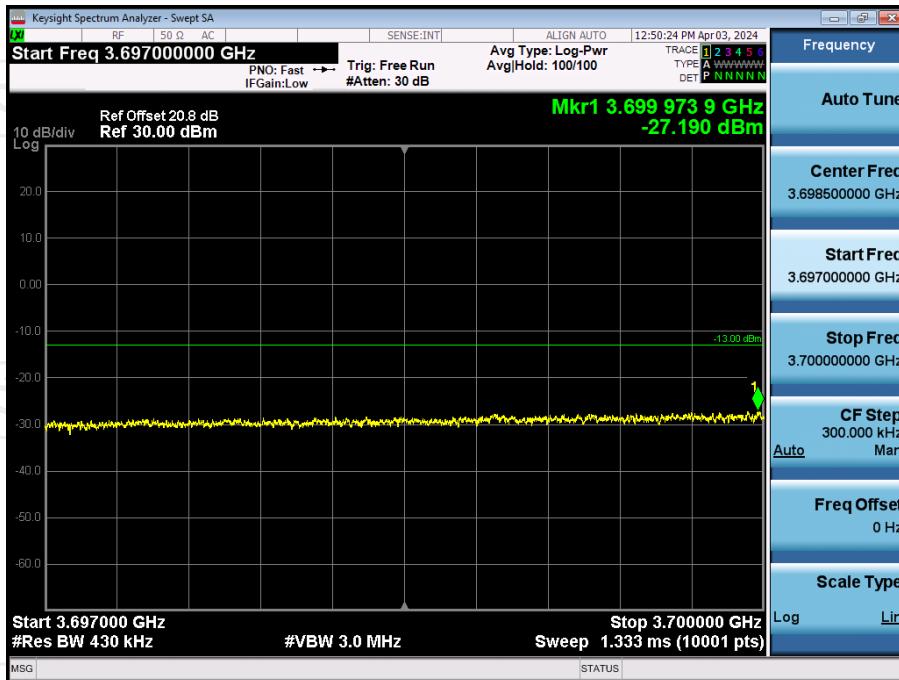

5G NR 40 MHz UL Left Side Pre AGC

5G NR 40 MHz UL Left Side Pre AGC + 3 dB

5G NR 40 MHz UL Right Side Pre AGC

5G NR 40 MHz UL Right Side Pre AGC + 3 dB

5G NR 60 MHz UL Left Side Pre AGC

5G NR 60 MHz UL Left Side Pre AGC + 3 dB

5G NR 60 MHz UL Right Side Pre AGC

5G NR 60 MHz UL Right Side Pre AGC + 3 dB

5G NR 80 MHz UL Left Side Pre AGC

5G NR 80 MHz UL Left Side Pre AGC + 3 dB

5G NR 80 MHz UL Right Side Pre AGC

5G NR 80 MHz UL Right Side Pre AGC + 3 dB

5G NR 100 MHz UL Left Side Pre AGC

5G NR 100 MHz UL Left Side Pre AGC + 3 dB

5G NR 100 MHz UL Right Side Pre AGC

5G NR 100 MHz UL Right Side Pre AGC + 3 dB

5G NR 20 MHz DL Left Side Pre AGC

5G NR 20 MHz DL Left Side Pre AGC + 3 dB

5G NR 20 MHz DL Right Side Pre AGC

5G NR 20 MHz DL Right Side Pre AGC + 3 dB

5G NR 40 MHz DL Left Side Pre AGC

5G NR 40 MHz DL Left Side Pre AGC + 3 dB

5G NR 40 MHz DL Right Side Pre AGC

5G NR 40 MHz DL Right Side Pre AGC + 3 dB