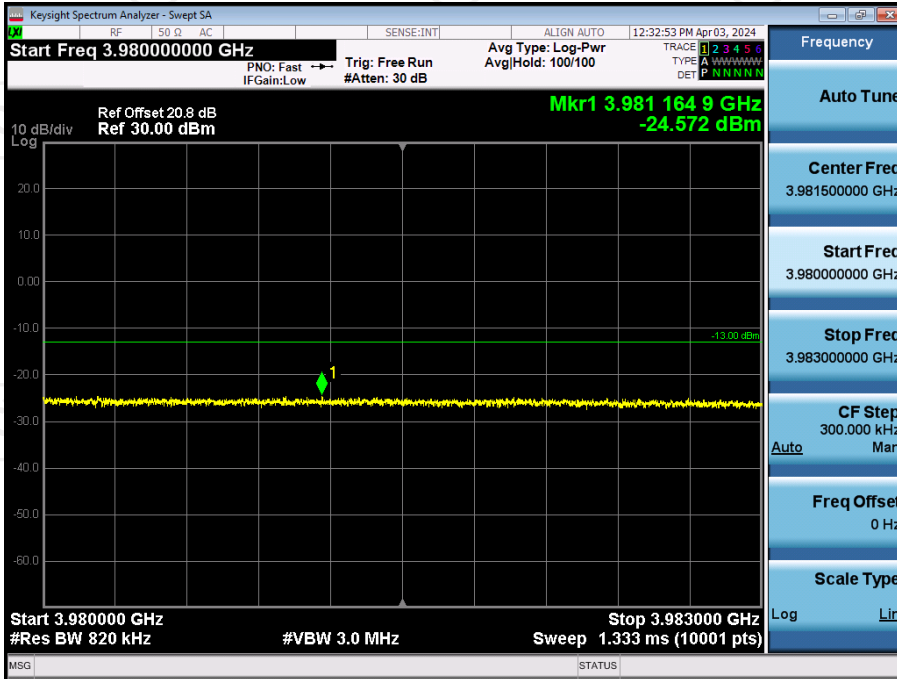

5G NR 20 MHz DL Right Side Pre AGC

5G NR 20 MHz DL Right Side Pre AGC + 3 dB

5G NR 40 MHz DL Left Side Pre AGC

5G NR 40 MHz DL Left Side Pre AGC + 3 dB

5G NR 40 MHz DL Right Side Pre AGC

5G NR 40 MHz DL Right Side Pre AGC + 3 dB

5G NR 60 MHz DL Left Side Pre AGC

5G NR 60 MHz DL Left Side Pre AGC + 3 dB

5G NR 60 MHz DL Right Side Pre AGC

5G NR 60 MHz DL Right Side Pre AGC + 3 dB

5G NR 80 MHz DL Left Side Pre AGC

5G NR 80 MHz DL Left Side Pre AGC + 3 dB

5G NR 80 MHz DL Right Side Pre AGC

5G NR 80 MHz DL Right Side Pre AGC + 3 dB

5G NR 100 MHz DL Left Side Pre AGC

5G NR 100 MHz DL Left Side Pre AGC + 3 dB

5G NR 100 MHz DL Right Side Pre AGC

5G NR 100 MHz DL Right Side Pre AGC + 3 dB

Path1 Full Band Mode Two Adjacent Signal

5G NR 20 MHz UL Left Side Pre AGC

5G NR 20 MHz UL Left Side Pre AGC + 3 dB

5G NR 20 MHz UL Right Side Pre AGC

5G NR 20 MHz UL Right Side Pre AGC + 3 dB

5G NR 40 MHz UL Left Side Pre AGC