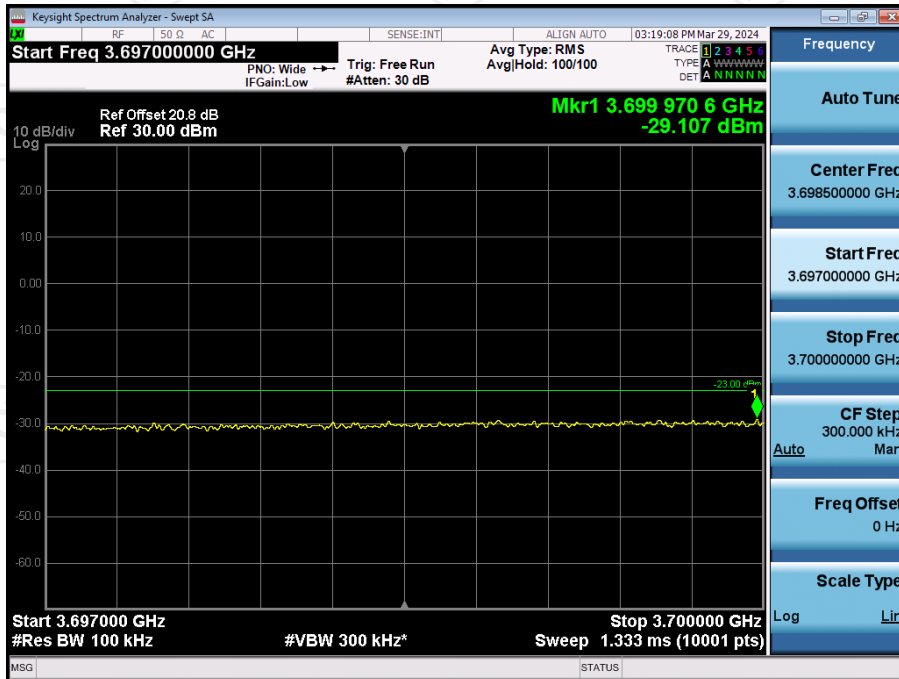

5G NR 40 MHz UL Left Side Pre AGC + 3 dB

5G NR 40 MHz UL Right Side Pre AGC

5G NR 40 MHz UL Right Side Pre AGC + 3 dB

5G NR 60 MHz UL Left Side Pre AGC

5G NR 60 MHz UL Left Side Pre AGC + 3 dB

5G NR 60 MHz UL Right Side Pre AGC

5G NR 60 MHz UL Right Side Pre AGC + 3 dB

5G NR 80 MHz UL Left Side Pre AGC

5G NR 80 MHz UL Left Side Pre AGC + 3 dB

5G NR 80 MHz UL Right Side Pre AGC

5G NR 80 MHz UL Right Side Pre AGC + 3 dB

5G NR 100 MHz UL Left Side Pre AGC

5G NR 100 MHz UL Left Side Pre AGC + 3 dB

5G NR 100 MHz UL Right Side Pre AGC

5G NR 100 MHz UL Right Side Pre AGC + 3 dB

5G NR 20 MHz DL Left Side Pre AGC

5G NR 20 MHz DL Left Side Pre AGC + 3 dB

5G NR 20 MHz DL Right Side Pre AGC

5G NR 20 MHz DL Right Side Pre AGC + 3 dB

5G NR 40 MHz DL Left Side Pre AGC

5G NR 40 MHz DL Left Side Pre AGC + 3 dB

5G NR 40 MHz DL Right Side Pre AGC

5G NR 40 MHz DL Right Side Pre AGC + 3 dB

5G NR 60 MHz DL Left Side Pre AGC