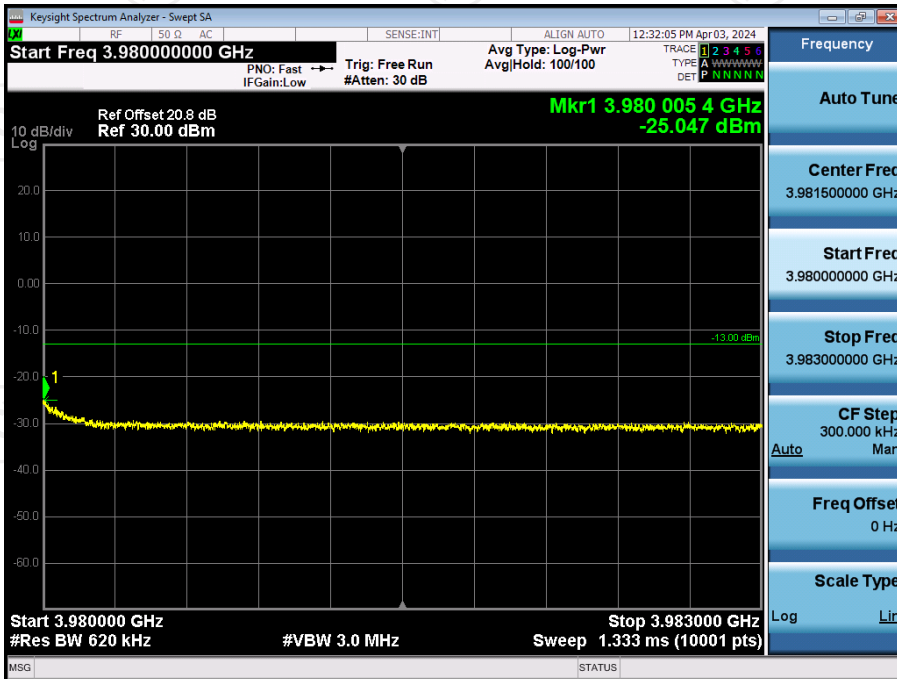

5G NR 20 MHz DL Right Side Pre AGC

5G NR 20 MHz DL Right Side Pre AGC + 3 dB

5G NR 40 MHz DL Left Side Pre AGC

5G NR 40 MHz DL Left Side Pre AGC + 3 dB

5G NR 40 MHz DL Right Side Pre AGC

5G NR 40 MHz DL Right Side Pre AGC + 3 dB

5G NR 60 MHz DL Left Side Pre AGC

5G NR 60 MHz DL Left Side Pre AGC + 3 dB

5G NR 60 MHz DL Right Side Pre AGC

5G NR 60 MHz DL Right Side Pre AGC + 3 dB

5G NR 80 MHz DL Left Side Pre AGC

5G NR 80 MHz DL Left Side Pre AGC + 3 dB

5G NR 80 MHz DL Right Side Pre AGC

5G NR 80 MHz DL Right Side Pre AGC + 3 dB

5G NR 100 MHz DL Left Side Pre AGC

5G NR 100 MHz DL Left Side Pre AGC + 3 dB

5G NR 100 MHz DL Right Side Pre AGC

5G NR 100 MHz DL Right Side Pre AGC + 3 dB

Path1 Full Band Mode Two Adjacent Signal

5G NR 20 MHz UL Left Side Pre AGC

5G NR 20 MHz UL Left Side Pre AGC + 3 dB

5G NR 20 MHz UL Right Side Pre AGC

5G NR 20 MHz UL Right Side Pre AGC + 3 dB

5G NR 40 MHz UL Left Side Pre AGC