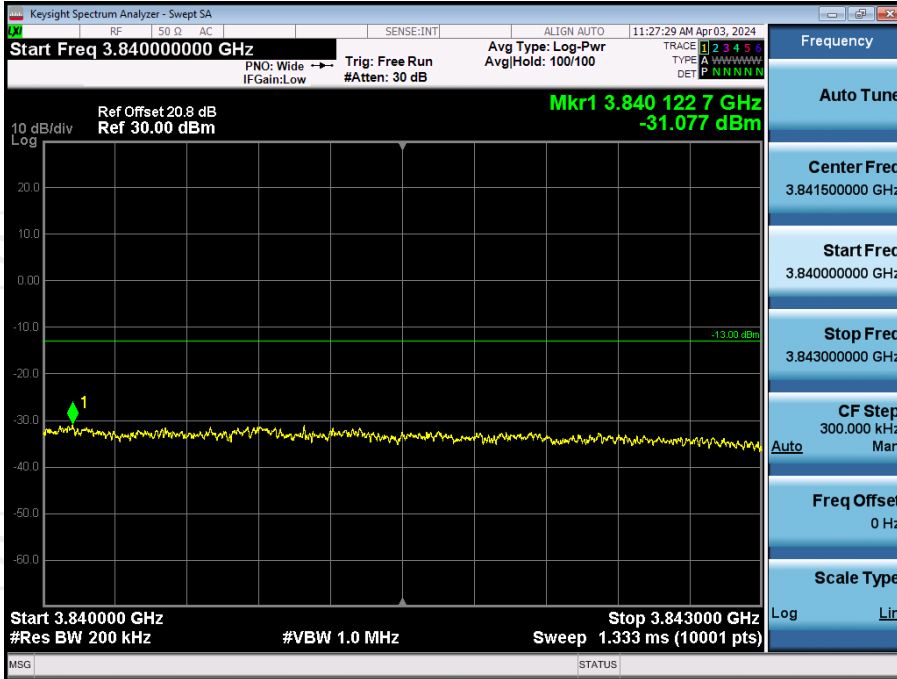

5G NR 60 MHz DL Left Side Pre AGC + 3 dB

5G NR 60 MHz DL Right Side Pre AGC

5G NR 60 MHz DL Right Side Pre AGC + 3 dB

5G NR 80 MHz DL Left Side Pre AGC

5G NR 80 MHz DL Left Side Pre AGC + 3 dB

5G NR 80 MHz DL Right Side Pre AGC

5G NR 80 MHz DL Right Side Pre AGC + 3 dB

5G NR 100 MHz DL Left Side Pre AGC

5G NR 100 MHz DL Left Side Pre AGC + 3 dB

5G NR 100 MHz DL Right Side Pre AGC

5G NR 100 MHz DL Right Side Pre AGC + 3 dB

Path1 Sub-Band Mode Single Signal

5G NR 20 MHz UL Left Side Pre AGC

5G NR 20 MHz UL Left Side Pre AGC + 3 dB

5G NR 20 MHz UL Right Side Pre AGC

5G NR 20 MHz UL Right Side Pre AGC + 3 dB

5G NR 40 MHz UL Left Side Pre AGC

5G NR 40 MHz UL Left Side Pre AGC + 3 dB