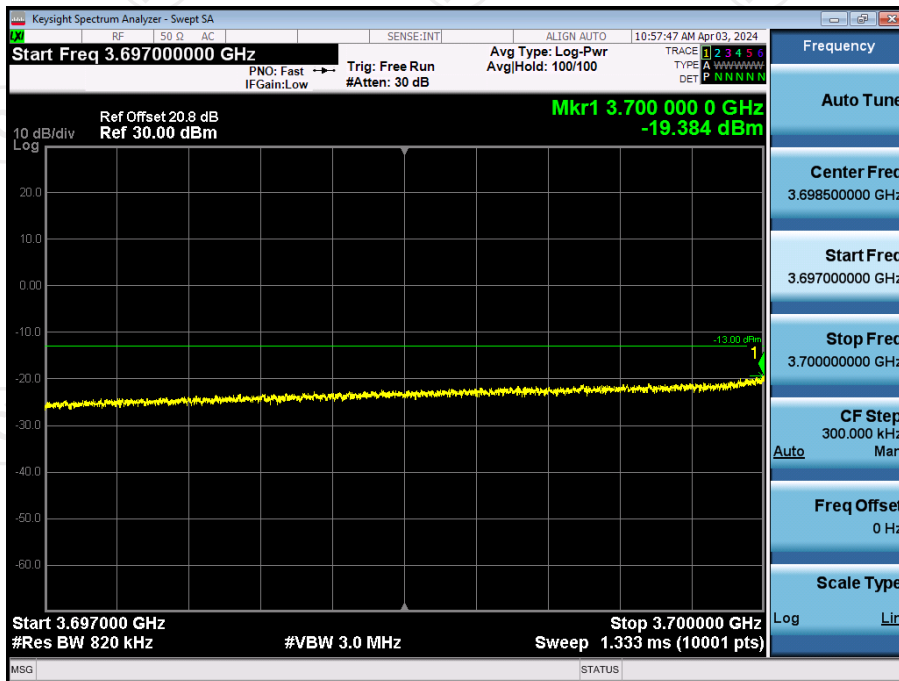

5G NR 20 MHz UL Left Side Pre AGC

5G NR 20 MHz UL Left Side Pre AGC + 3 dB

5G NR 20 MHz UL Right Side Pre AGC

5G NR 20 MHz UL Right Side Pre AGC + 3 dB

5G NR 40 MHz UL Left Side Pre AGC

5G NR 40 MHz UL Left Side Pre AGC + 3 dB

5G NR 40 MHz UL Right Side Pre AGC

5G NR 40 MHz UL Right Side Pre AGC + 3 dB

5G NR 60 MHz UL Left Side Pre AGC

5G NR 60 MHz UL Left Side Pre AGC + 3 dB

5G NR 60 MHz UL Right Side Pre AGC

5G NR 60 MHz UL Right Side Pre AGC + 3 dB

5G NR 80 MHz UL Left Side Pre AGC

5G NR 80 MHz UL Left Side Pre AGC + 3 dB

5G NR 80 MHz UL Right Side Pre AGC

5G NR 80 MHz UL Right Side Pre AGC + 3 dB

5G NR 100 MHz UL Left Side Pre AGC

5G NR 100 MHz UL Left Side Pre AGC + 3 dB

5G NR 100 MHz UL Right Side Pre AGC

5G NR 100 MHz UL Right Side Pre AGC + 3 dB

5G NR 20 MHz DL Left Side Pre AGC

5G NR 20 MHz DL Left Side Pre AGC + 3 dB

5G NR 20 MHz DL Right Side Pre AGC

5G NR 20 MHz DL Right Side Pre AGC + 3 dB