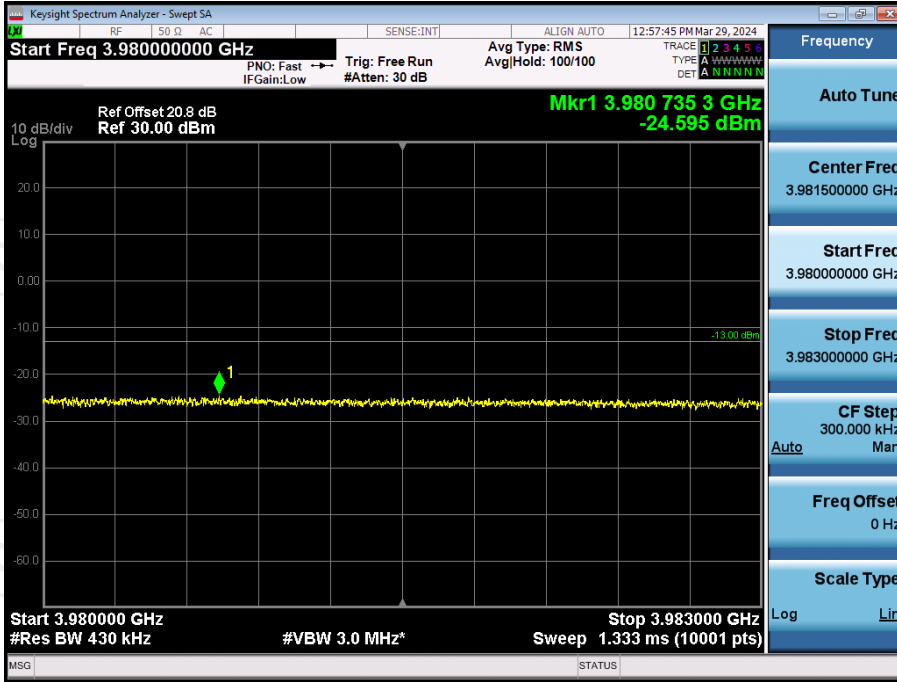

5G NR 80 MHz DL Right Side Pre AGC

5G NR 80 MHz DL Right Side Pre AGC + 3 dB

5G NR 100 MHz DL Left Side Pre AGC

5G NR 100 MHz DL Left Side Pre AGC + 3 dB

5G NR 100 MHz DL Right Side Pre AGC

5G NR 100 MHz DL Right Side Pre AGC + 3 dB

Path1 Full Band Mode Two Adjacent Signal

5G NR 20 MHz UL Left Side Pre AGC

5G NR 20 MHz UL Left Side Pre AGC + 3 dB

5G NR 20 MHz UL Right Side Pre AGC

5G NR 20 MHz UL Right Side Pre AGC + 3 dB

5G NR 40 MHz UL Left Side Pre AGC

5G NR 40 MHz UL Left Side Pre AGC + 3 dB

5G NR 40 MHz UL Right Side Pre AGC

5G NR 40 MHz UL Right Side Pre AGC + 3 dB

5G NR 60 MHz UL Left Side Pre AGC

5G NR 60 MHz UL Left Side Pre AGC + 3 dB

5G NR 60 MHz UL Right Side Pre AGC

5G NR 60 MHz UL Right Side Pre AGC + 3 dB

5G NR 80 MHz UL Left Side Pre AGC

5G NR 80 MHz UL Left Side Pre AGC + 3 dB

5G NR 80 MHz UL Right Side Pre AGC

5G NR 80 MHz UL Right Side Pre AGC + 3 dB

5G NR 100 MHz UL Left Side Pre AGC