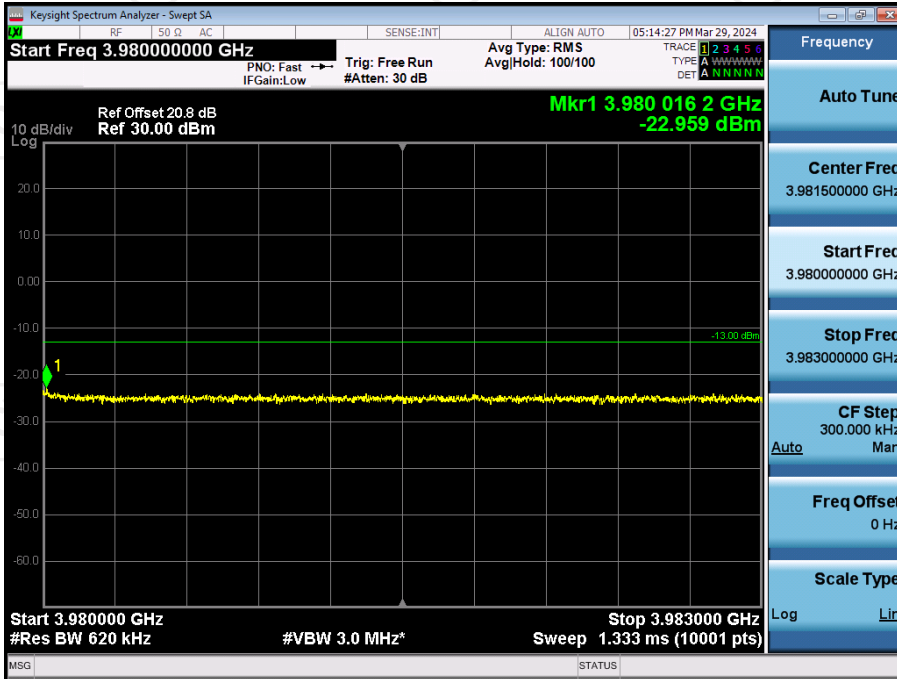

5G NR 100 MHz UL Left Side Pre AGC + 3 dB

5G NR 100 MHz UL Right Side Pre AGC

5G NR 100 MHz UL Right Side Pre AGC + 3 dB

5G NR 20 MHz DL Left Side Pre AGC

5G NR 20 MHz DL Left Side Pre AGC + 3 dB

5G NR 20 MHz DL Right Side Pre AGC

5G NR 20 MHz DL Right Side Pre AGC + 3 dB

5G NR 40 MHz DL Left Side Pre AGC

5G NR 40 MHz DL Left Side Pre AGC + 3 dB

5G NR 40 MHz DL Right Side Pre AGC

5G NR 40 MHz DL Right Side Pre AGC + 3 dB

5G NR 60 MHz DL Left Side Pre AGC

5G NR 60 MHz DL Left Side Pre AGC + 3 dB

5G NR 60 MHz DL Right Side Pre AGC

5G NR 60 MHz DL Right Side Pre AGC + 3 dB

5G NR 80 MHz DL Left Side Pre AGC

5G NR 80 MHz DL Left Side Pre AGC + 3 dB

5G NR 80 MHz DL Right Side Pre AGC

5G NR 80 MHz DL Right Side Pre AGC + 3 dB

5G NR 100 MHz DL Left Side Pre AGC

5G NR 100 MHz DL Left Side Pre AGC + 3 dB

5G NR 100 MHz DL Right Side Pre AGC

5G NR 100 MHz DL Right Side Pre AGC + 3 dB

Path1 Sub-Band Mode Single Signal