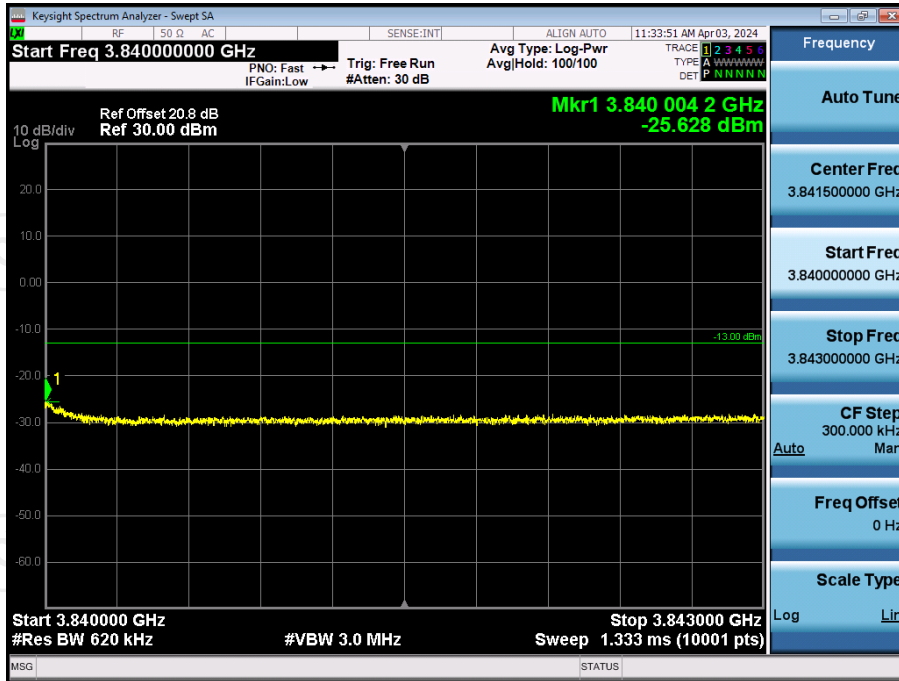

5G NR 80 MHz UL Left Side Pre AGC

5G NR 80 MHz UL Left Side Pre AGC + 3 dB

5G NR 80 MHz UL Right Side Pre AGC

5G NR 80 MHz UL Right Side Pre AGC + 3 dB

5G NR 100 MHz UL Left Side Pre AGC

5G NR 100 MHz UL Left Side Pre AGC + 3 dB

5G NR 100 MHz UL Right Side Pre AGC

5G NR 100 MHz UL Right Side Pre AGC + 3 dB

5G NR 20 MHz DL Left Side Pre AGC

5G NR 20 MHz DL Left Side Pre AGC + 3 dB

5G NR 20 MHz DL Right Side Pre AGC

5G NR 20 MHz DL Right Side Pre AGC + 3 dB

5G NR 40 MHz DL Left Side Pre AGC

5G NR 40 MHz DL Left Side Pre AGC + 3 dB

5G NR 40 MHz DL Right Side Pre AGC

5G NR 40 MHz DL Right Side Pre AGC + 3 dB

5G NR 60 MHz DL Left Side Pre AGC

5G NR 60 MHz DL Left Side Pre AGC + 3 dB

5G NR 60 MHz DL Right Side Pre AGC

5G NR 60 MHz DL Right Side Pre AGC + 3 dB

5G NR 80 MHz DL Left Side Pre AGC

5G NR 80 MHz DL Left Side Pre AGC + 3 dB