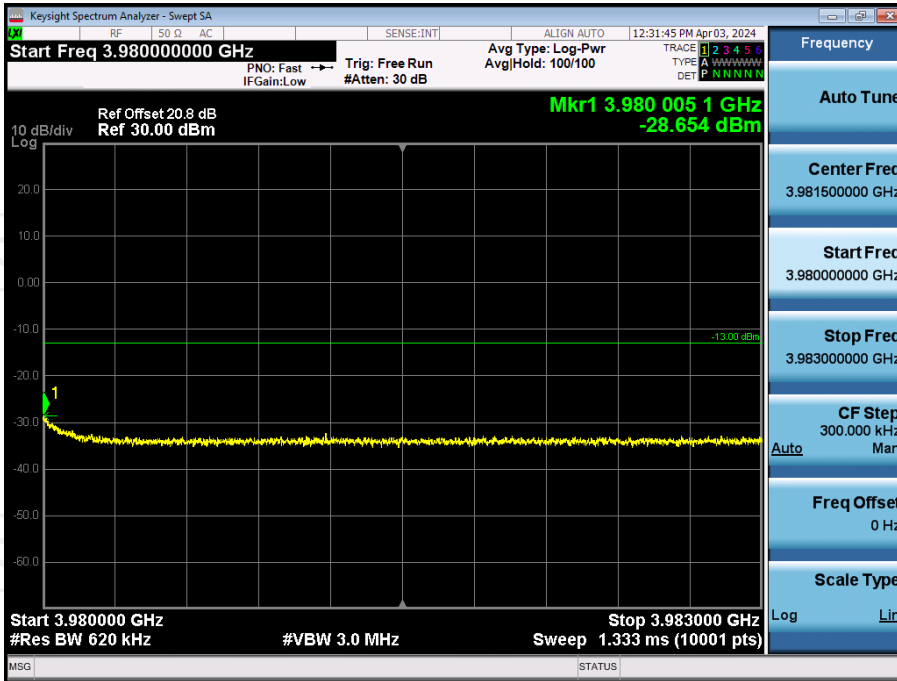

5G NR 100 MHz UL Left Side Pre AGC

5G NR 100 MHz UL Left Side Pre AGC + 3 dB

5G NR 100 MHz UL Right Side Pre AGC

5G NR 100 MHz UL Right Side Pre AGC + 3 dB

5G NR 20 MHz DL Left Side Pre AGC

5G NR 20 MHz DL Left Side Pre AGC + 3 dB

5G NR 20 MHz DL Right Side Pre AGC

5G NR 20 MHz DL Right Side Pre AGC + 3 dB

5G NR 40 MHz DL Left Side Pre AGC

5G NR 40 MHz DL Left Side Pre AGC + 3 dB

5G NR 40 MHz DL Right Side Pre AGC

5G NR 40 MHz DL Right Side Pre AGC + 3 dB

5G NR 60 MHz DL Left Side Pre AGC

5G NR 60 MHz DL Left Side Pre AGC + 3 dB

5G NR 60 MHz DL Right Side Pre AGC

5G NR 60 MHz DL Right Side Pre AGC + 3 dB

5G NR 80 MHz DL Left Side Pre AGC

5G NR 80 MHz DL Left Side Pre AGC + 3 dB

5G NR 80 MHz DL Right Side Pre AGC

5G NR 80 MHz DL Right Side Pre AGC + 3 dB

5G NR 100 MHz DL Left Side Pre AGC

5G NR 100 MHz DL Left Side Pre AGC + 3 dB

5G NR 100 MHz DL Right Side Pre AGC

5G NR 100 MHz DL Right Side Pre AGC + 3 dB