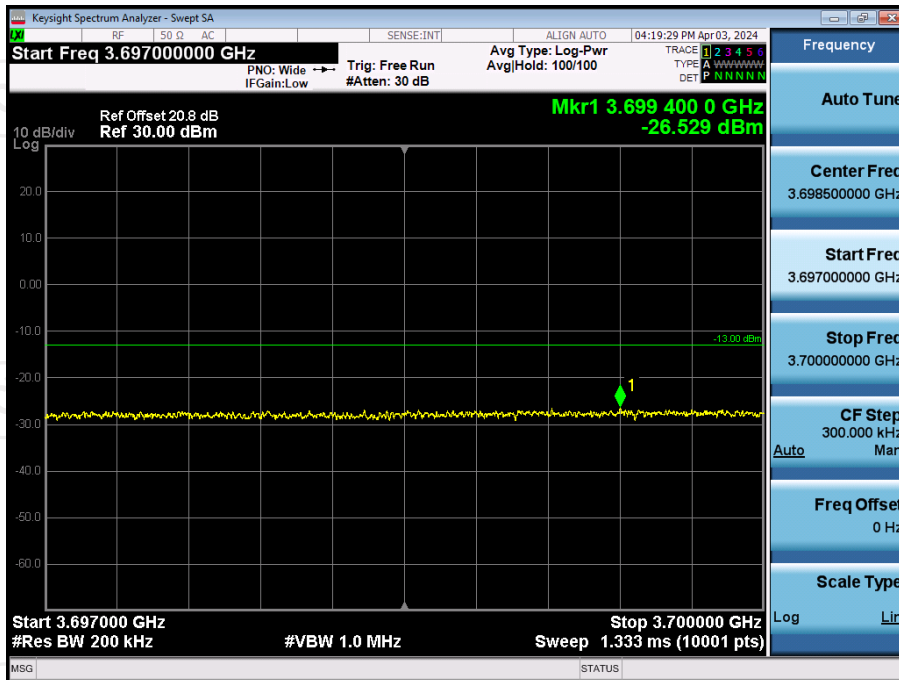

5G NR 60 MHz DL Left Side Pre AGC

5G NR 60 MHz DL Left Side Pre AGC + 3 dB

5G NR 60 MHz DL Right Side Pre AGC

5G NR 60 MHz DL Right Side Pre AGC + 3 dB

5G NR 80 MHz DL Left Side Pre AGC

5G NR 80 MHz DL Left Side Pre AGC + 3 dB

5G NR 80 MHz DL Right Side Pre AGC

5G NR 80 MHz DL Right Side Pre AGC + 3 dB

5G NR 100 MHz DL Left Side Pre AGC

5G NR 100 MHz DL Left Side Pre AGC + 3 dB

5G NR 100 MHz DL Right Side Pre AGC

5G NR 100 MHz DL Right Side Pre AGC + 3 dB

Path1 Full Band Mode Two Adjacent Signal

5G NR 20 MHz UL Left Side Pre AGC

5G NR 20 MHz UL Left Side Pre AGC + 3 dB

5G NR 20 MHz UL Right Side Pre AGC

5G NR 20 MHz UL Right Side Pre AGC + 3 dB

5G NR 40 MHz UL Left Side Pre AGC

5G NR 40 MHz UL Left Side Pre AGC + 3 dB

5G NR 40 MHz UL Right Side Pre AGC

5G NR 40 MHz UL Right Side Pre AGC + 3 dB

5G NR 60 MHz UL Left Side Pre AGC

5G NR 60 MHz UL Left Side Pre AGC + 3 dB

5G NR 60 MHz UL Right Side Pre AGC