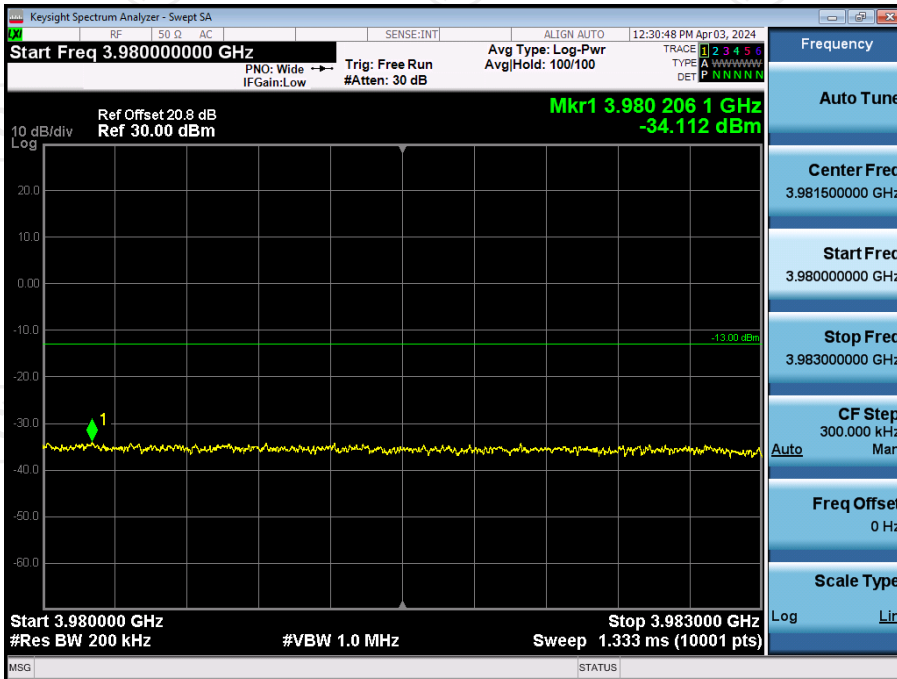

5G NR 60 MHz UL Right Side Pre AGC

5G NR 60 MHz UL Right Side Pre AGC + 3 dB

5G NR 80 MHz UL Left Side Pre AGC

5G NR 80 MHz UL Left Side Pre AGC + 3 dB

5G NR 80 MHz UL Right Side Pre AGC

5G NR 80 MHz UL Right Side Pre AGC + 3 dB

5G NR 100 MHz UL Left Side Pre AGC

5G NR 100 MHz UL Left Side Pre AGC + 3 dB

5G NR 100 MHz UL Right Side Pre AGC

5G NR 100 MHz UL Right Side Pre AGC + 3 dB

5G NR 20 MHz DL Left Side Pre AGC

5G NR 20 MHz DL Left Side Pre AGC + 3 dB

5G NR 20 MHz DL Right Side Pre AGC

5G NR 20 MHz DL Right Side Pre AGC + 3 dB

5G NR 40 MHz DL Left Side Pre AGC

5G NR 40 MHz DL Left Side Pre AGC + 3 dB

5G NR 40 MHz DL Right Side Pre AGC

5G NR 40 MHz DL Right Side Pre AGC + 3 dB

5G NR 60 MHz DL Left Side Pre AGC

5G NR 60 MHz DL Left Side Pre AGC + 3 dB

5G NR 60 MHz DL Right Side Pre AGC

5G NR 60 MHz DL Right Side Pre AGC + 3 dB

5G NR 80 MHz DL Left Side Pre AGC

5G NR 80 MHz DL Left Side Pre AGC + 3 dB