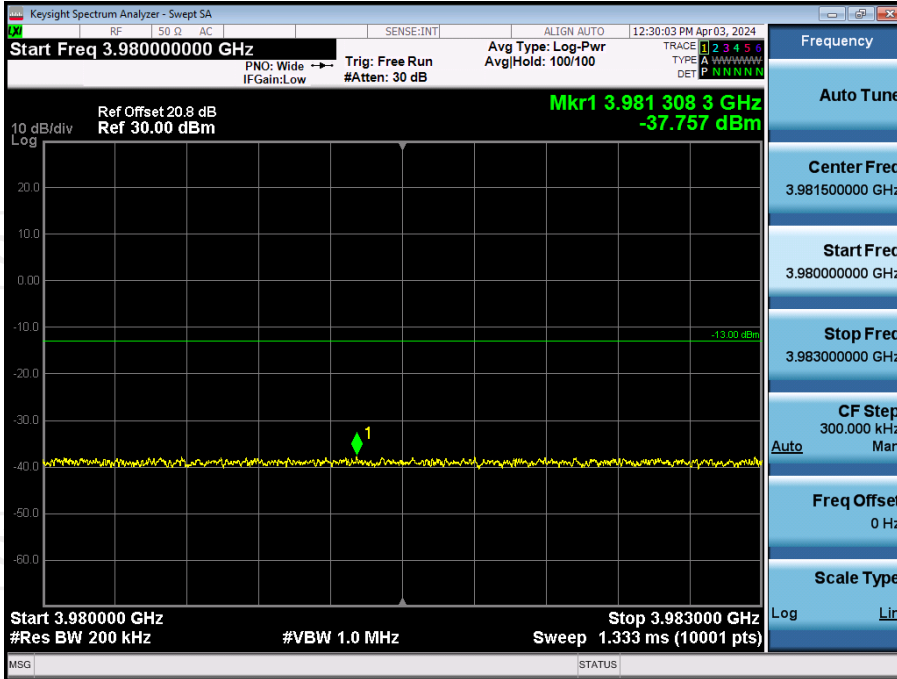

5G NR 60 MHz UL Right Side Pre AGC

5G NR 60 MHz UL Right Side Pre AGC + 3 dB

5G NR 80 MHz UL Left Side Pre AGC

5G NR 80 MHz UL Left Side Pre AGC + 3 dB

5G NR 80 MHz UL Right Side Pre AGC

5G NR 80 MHz UL Right Side Pre AGC + 3 dB

5G NR 100 MHz UL Left Side Pre AGC

5G NR 100 MHz UL Left Side Pre AGC + 3 dB

5G NR 100 MHz UL Right Side Pre AGC

5G NR 100 MHz UL Right Side Pre AGC + 3 dB

5G NR 20 MHz DL Left Side Pre AGC

5G NR 20 MHz DL Left Side Pre AGC + 3 dB

5G NR 20 MHz DL Right Side Pre AGC

5G NR 20 MHz DL Right Side Pre AGC + 3 dB

5G NR 40 MHz DL Left Side Pre AGC

5G NR 40 MHz DL Left Side Pre AGC + 3 dB

5G NR 40 MHz DL Right Side Pre AGC

5G NR 40 MHz DL Right Side Pre AGC + 3 dB

5G NR 60 MHz DL Left Side Pre AGC

5G NR 60 MHz DL Left Side Pre AGC + 3 dB

5G NR 60 MHz DL Right Side Pre AGC

5G NR 60 MHz DL Right Side Pre AGC + 3 dB

5G NR 80 MHz DL Left Side Pre AGC

5G NR 80 MHz DL Left Side Pre AGC + 3 dB