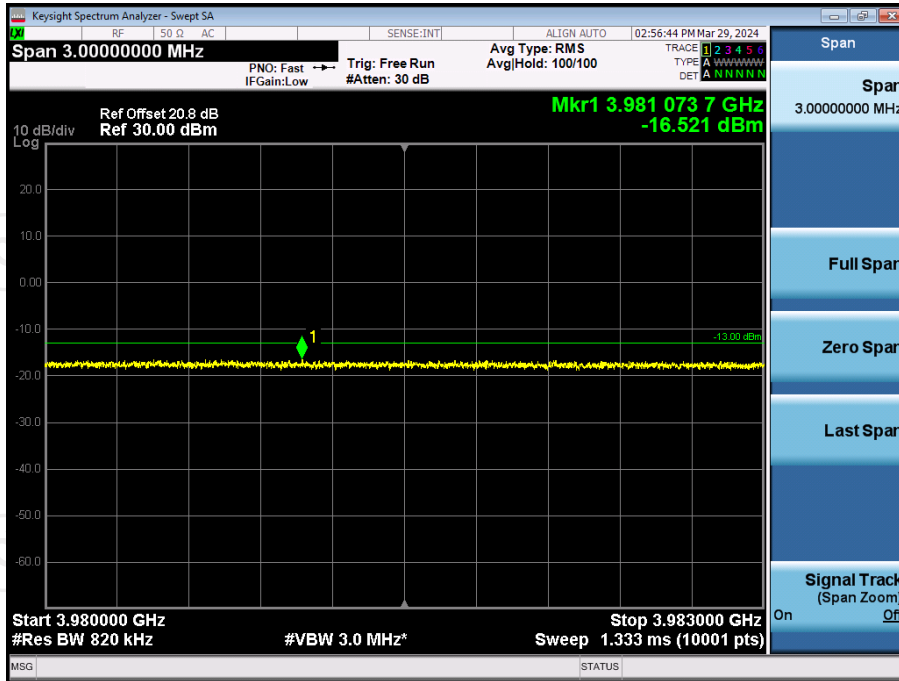

5G NR 40 MHz UL Left Side Pre AGC + 3 dB

5G NR 40 MHz UL Right Side Pre AGC

5G NR 40 MHz UL Right Side Pre AGC + 3 dB

5G NR 60 MHz UL Left Side Pre AGC

5G NR 60 MHz UL Left Side Pre AGC + 3 dB

5G NR 60 MHz UL Right Side Pre AGC

5G NR 60 MHz UL Right Side Pre AGC + 3 dB

5G NR 80 MHz UL Left Side Pre AGC

5G NR 80 MHz UL Left Side Pre AGC + 3 dB

5G NR 80 MHz UL Right Side Pre AGC

5G NR 80 MHz UL Right Side Pre AGC + 3 dB

5G NR 100 MHz UL Left Side Pre AGC

5G NR 100 MHz UL Left Side Pre AGC + 3 dB

5G NR 100 MHz UL Right Side Pre AGC

5G NR 100 MHz UL Right Side Pre AGC + 3 dB

5G NR 20 MHz DL Left Side Pre AGC

5G NR 20 MHz DL Left Side Pre AGC + 3 dB

5G NR 20 MHz DL Right Side Pre AGC

5G NR 20 MHz DL Right Side Pre AGC + 3 dB

5G NR 40 MHz DL Left Side Pre AGC

5G NR 40 MHz DL Left Side Pre AGC + 3 dB

5G NR 40 MHz DL Right Side Pre AGC

5G NR 40 MHz DL Right Side Pre AGC + 3 dB

5G NR 60 MHz DL Left Side Pre AGC