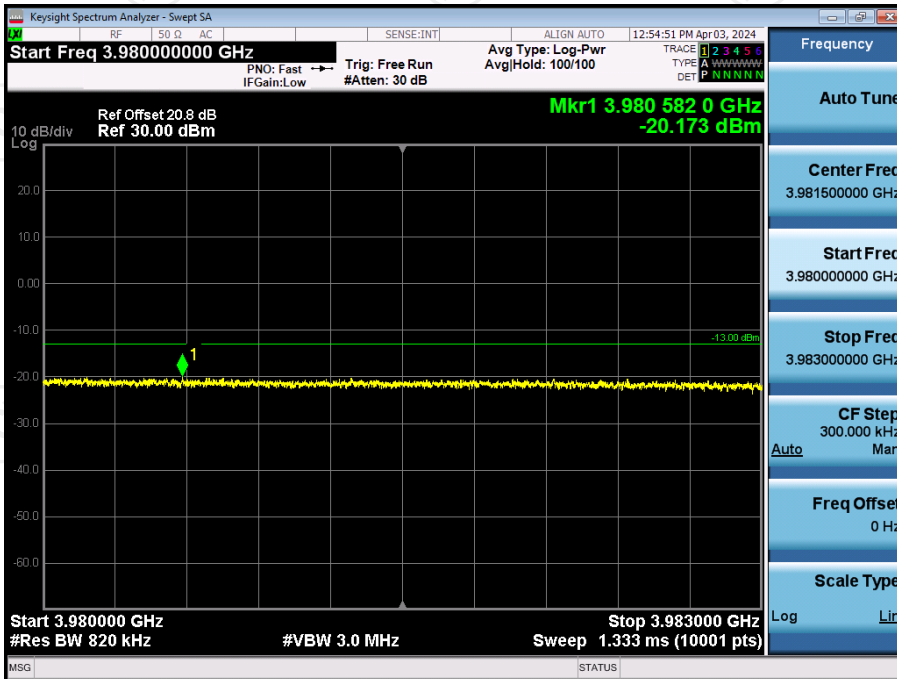

5G NR 40 MHz UL Left Side Pre AGC

5G NR 40 MHz UL Left Side Pre AGC + 3 dB

5G NR 40 MHz UL Right Side Pre AGC

5G NR 40 MHz UL Right Side Pre AGC + 3 dB

5G NR 60 MHz UL Left Side Pre AGC

5G NR 60 MHz UL Left Side Pre AGC + 3 dB

5G NR 60 MHz UL Right Side Pre AGC

5G NR 60 MHz UL Right Side Pre AGC + 3 dB

5G NR 80 MHz UL Left Side Pre AGC

5G NR 80 MHz UL Left Side Pre AGC + 3 dB

5G NR 80 MHz UL Right Side Pre AGC

5G NR 80 MHz UL Right Side Pre AGC + 3 dB

5G NR 100 MHz UL Left Side Pre AGC

5G NR 100 MHz UL Left Side Pre AGC + 3 dB

5G NR 100 MHz UL Right Side Pre AGC

5G NR 100 MHz UL Right Side Pre AGC + 3 dB

5G NR 20 MHz DL Left Side Pre AGC

5G NR 20 MHz DL Left Side Pre AGC + 3 dB

5G NR 20 MHz DL Right Side Pre AGC

5G NR 20 MHz DL Right Side Pre AGC + 3 dB

5G NR 40 MHz DL Left Side Pre AGC

5G NR 40 MHz DL Left Side Pre AGC + 3 dB

5G NR 40 MHz DL Right Side Pre AGC

5G NR 40 MHz DL Right Side Pre AGC + 3 dB