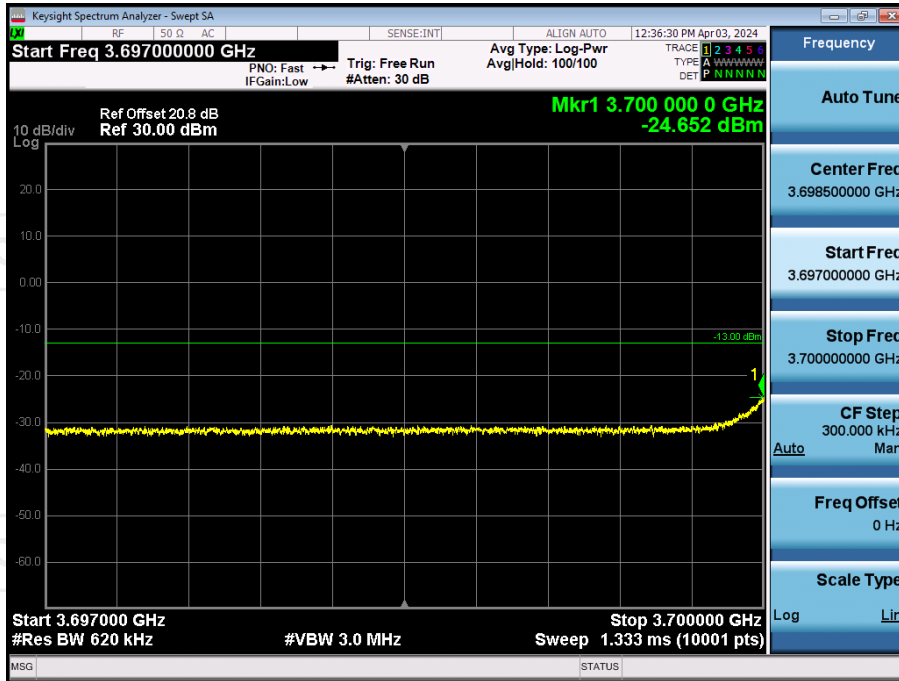

5G NR 100 MHz UL Left Side Pre AGC

5G NR 100 MHz UL Left Side Pre AGC + 3 dB

5G NR 100 MHz UL Right Side Pre AGC

5G NR 100 MHz UL Right Side Pre AGC + 3 dB

5G NR 20 MHz DL Left Side Pre AGC

5G NR 20 MHz DL Left Side Pre AGC + 3 dB

5G NR 20 MHz DL Right Side Pre AGC

5G NR 20 MHz DL Right Side Pre AGC + 3 dB

5G NR 40 MHz DL Left Side Pre AGC

5G NR 40 MHz DL Left Side Pre AGC + 3 dB

5G NR 40 MHz DL Right Side Pre AGC

5G NR 40 MHz DL Right Side Pre AGC + 3 dB

5G NR 60 MHz DL Left Side Pre AGC

5G NR 60 MHz DL Left Side Pre AGC + 3 dB

5G NR 60 MHz DL Right Side Pre AGC

5G NR 60 MHz DL Right Side Pre AGC + 3 dB

5G NR 80 MHz DL Left Side Pre AGC

5G NR 80 MHz DL Left Side Pre AGC + 3 dB

5G NR 80 MHz DL Right Side Pre AGC

5G NR 80 MHz DL Right Side Pre AGC + 3 dB

5G NR 100 MHz DL Left Side Pre AGC

5G NR 100 MHz DL Left Side Pre AGC + 3 dB

5G NR 100 MHz DL Right Side Pre AGC

5G NR 100 MHz DL Right Side Pre AGC + 3 dB