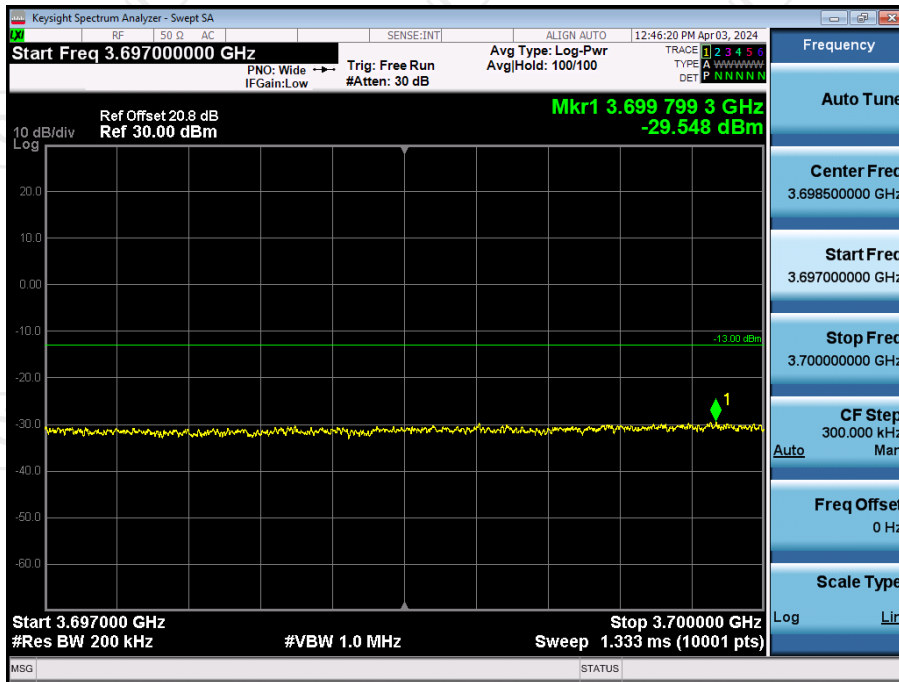

5G NR 60 MHz UL Right Side Pre AGC

5G NR 60 MHz UL Right Side Pre AGC + 3 dB

5G NR 80 MHz UL Left Side Pre AGC

5G NR 80 MHz UL Left Side Pre AGC + 3 dB

5G NR 80 MHz UL Right Side Pre AGC

5G NR 80 MHz UL Right Side Pre AGC + 3 dB

5G NR 100 MHz UL Left Side Pre AGC

5G NR 100 MHz UL Left Side Pre AGC + 3 dB

5G NR 100 MHz UL Right Side Pre AGC

5G NR 100 MHz UL Right Side Pre AGC + 3 dB

5G NR 20 MHz DL Left Side Pre AGC

5G NR 20 MHz DL Left Side Pre AGC + 3 dB

5G NR 20 MHz DL Right Side Pre AGC

5G NR 20 MHz DL Right Side Pre AGC + 3 dB

5G NR 40 MHz DL Left Side Pre AGC

5G NR 40 MHz DL Left Side Pre AGC + 3 dB

5G NR 40 MHz DL Right Side Pre AGC

5G NR 40 MHz DL Right Side Pre AGC + 3 dB

5G NR 60 MHz DL Left Side Pre AGC

5G NR 60 MHz DL Left Side Pre AGC + 3 dB

5G NR 60 MHz DL Right Side Pre AGC

5G NR 60 MHz DL Right Side Pre AGC + 3 dB

5G NR 80 MHz DL Left Side Pre AGC

5G NR 80 MHz DL Left Side Pre AGC + 3 dB