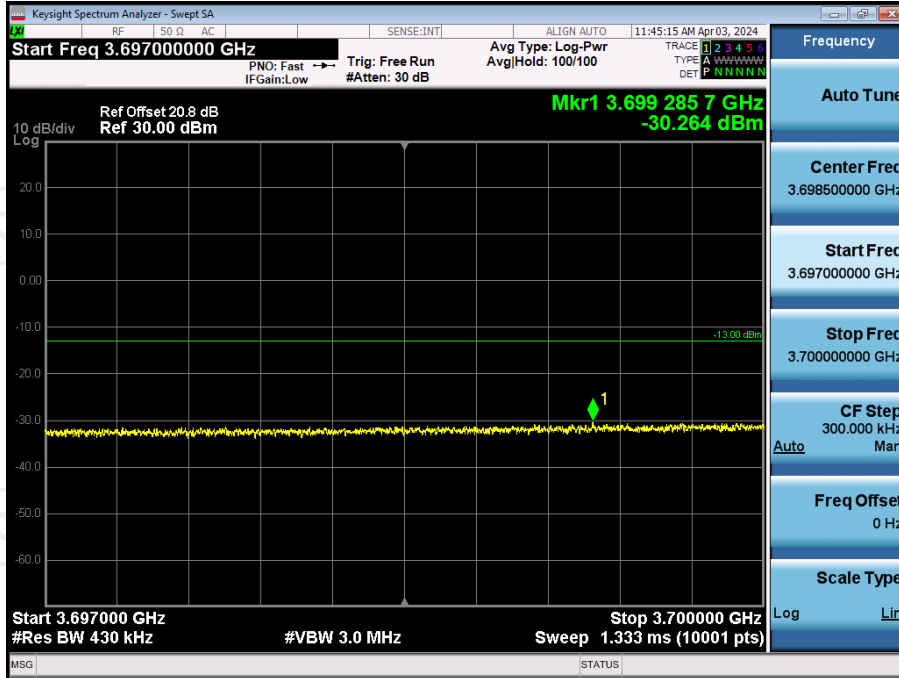

5G NR 80 MHz UL Left Side Pre AGC

5G NR 80 MHz UL Left Side Pre AGC + 3 dB

5G NR 80 MHz UL Right Side Pre AGC

5G NR 80 MHz UL Right Side Pre AGC + 3 dB

5G NR 100 MHz UL Left Side Pre AGC

5G NR 100 MHz UL Left Side Pre AGC + 3 dB

5G NR 100 MHz UL Right Side Pre AGC

5G NR 100 MHz UL Right Side Pre AGC + 3 dB

5G NR 20 MHz DL Left Side Pre AGC

5G NR 20 MHz DL Left Side Pre AGC + 3 dB

5G NR 20 MHz DL Right Side Pre AGC

5G NR 20 MHz DL Right Side Pre AGC + 3 dB

5G NR 40 MHz DL Left Side Pre AGC

5G NR 40 MHz DL Left Side Pre AGC + 3 dB

5G NR 40 MHz DL Right Side Pre AGC

5G NR 40 MHz DL Right Side Pre AGC + 3 dB

5G NR 60 MHz DL Left Side Pre AGC

5G NR 60 MHz DL Left Side Pre AGC + 3 dB

5G NR 60 MHz DL Right Side Pre AGC

5G NR 60 MHz DL Right Side Pre AGC + 3 dB

5G NR 80 MHz DL Left Side Pre AGC

5G NR 80 MHz DL Left Side Pre AGC + 3 dB