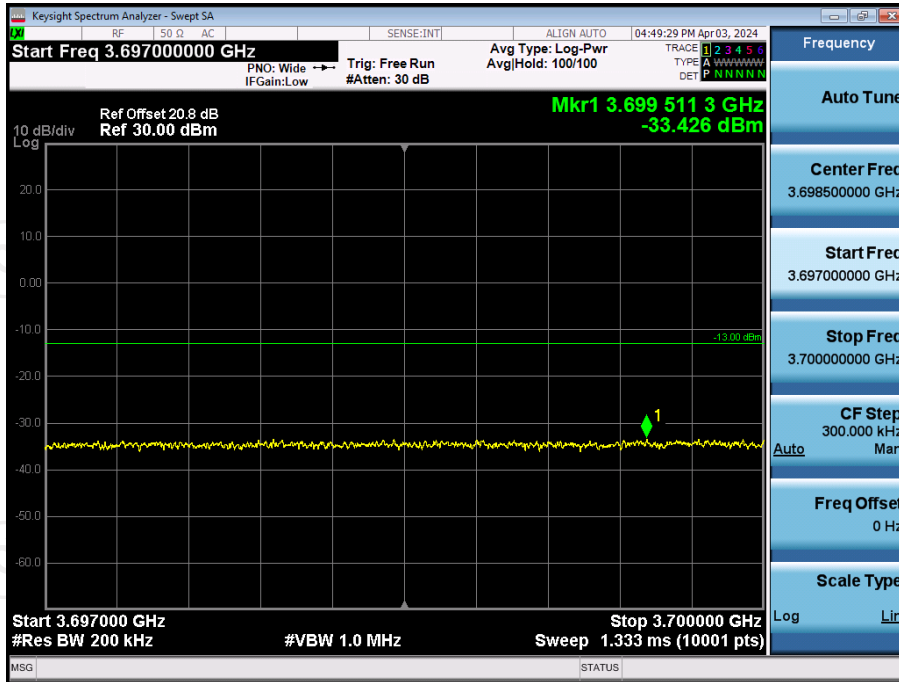

5G NR 60 MHz UL Right Side Pre AGC + 3 dB

5G NR 80 MHz UL Left Side Pre AGC

5G NR 80 MHz UL Left Side Pre AGC + 3 dB

5G NR 80 MHz UL Right Side Pre AGC

5G NR 80 MHz UL Right Side Pre AGC + 3 dB

5G NR 100 MHz UL Left Side Pre AGC

5G NR 100 MHz UL Left Side Pre AGC + 3 dB

5G NR 100 MHz UL Right Side Pre AGC

5G NR 100 MHz UL Right Side Pre AGC + 3 dB

5G NR 20 MHz DL Left Side Pre AGC

5G NR 20 MHz DL Left Side Pre AGC + 3 dB

5G NR 20 MHz DL Right Side Pre AGC

5G NR 20 MHz DL Right Side Pre AGC + 3 dB

5G NR 40 MHz DL Left Side Pre AGC

5G NR 40 MHz DL Left Side Pre AGC + 3 dB

5G NR 40 MHz DL Right Side Pre AGC

5G NR 40 MHz DL Right Side Pre AGC + 3 dB

5G NR 60 MHz DL Left Side Pre AGC

5G NR 60 MHz DL Left Side Pre AGC + 3 dB

5G NR 60 MHz DL Right Side Pre AGC

5G NR 60 MHz DL Right Side Pre AGC + 3 dB

5G NR 80 MHz DL Left Side Pre AGC

5G NR 80 MHz DL Left Side Pre AGC + 3 dB

5G NR 80 MHz DL Right Side Pre AGC