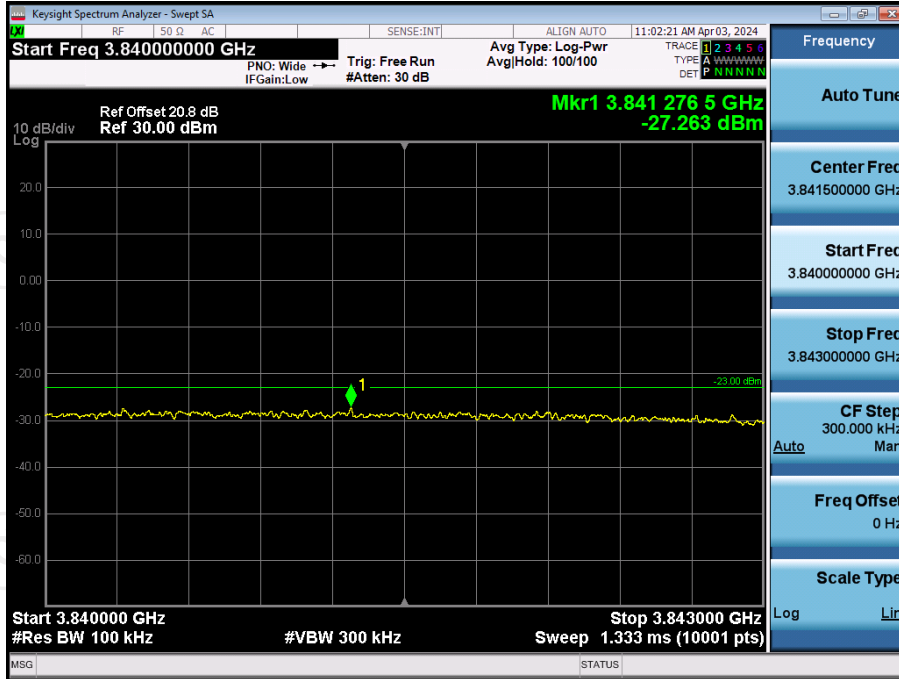

5G NR 40 MHz UL Right Side Pre AGC

5G NR 40 MHz UL Right Side Pre AGC + 3 dB

5G NR 60 MHz UL Left Side Pre AGC

5G NR 60 MHz UL Left Side Pre AGC + 3 dB

5G NR 60 MHz UL Right Side Pre AGC

5G NR 60 MHz UL Right Side Pre AGC + 3 dB

5G NR 80 MHz UL Left Side Pre AGC

5G NR 80 MHz UL Left Side Pre AGC + 3 dB

5G NR 80 MHz UL Right Side Pre AGC

5G NR 80 MHz UL Right Side Pre AGC + 3 dB

5G NR 100 MHz UL Left Side Pre AGC

5G NR 100 MHz UL Left Side Pre AGC + 3 dB

5G NR 100 MHz UL Right Side Pre AGC

5G NR 100 MHz UL Right Side Pre AGC + 3 dB

5G NR 20 MHz DL Left Side Pre AGC

5G NR 20 MHz DL Left Side Pre AGC + 3 dB

5G NR 20 MHz DL Right Side Pre AGC

5G NR 20 MHz DL Right Side Pre AGC + 3 dB

5G NR 40 MHz DL Left Side Pre AGC

5G NR 40 MHz DL Left Side Pre AGC + 3 dB

5G NR 40 MHz DL Right Side Pre AGC

5G NR 40 MHz DL Right Side Pre AGC + 3 dB

5G NR 60 MHz DL Left Side Pre AGC

5G NR 60 MHz DL Left Side Pre AGC + 3 dB