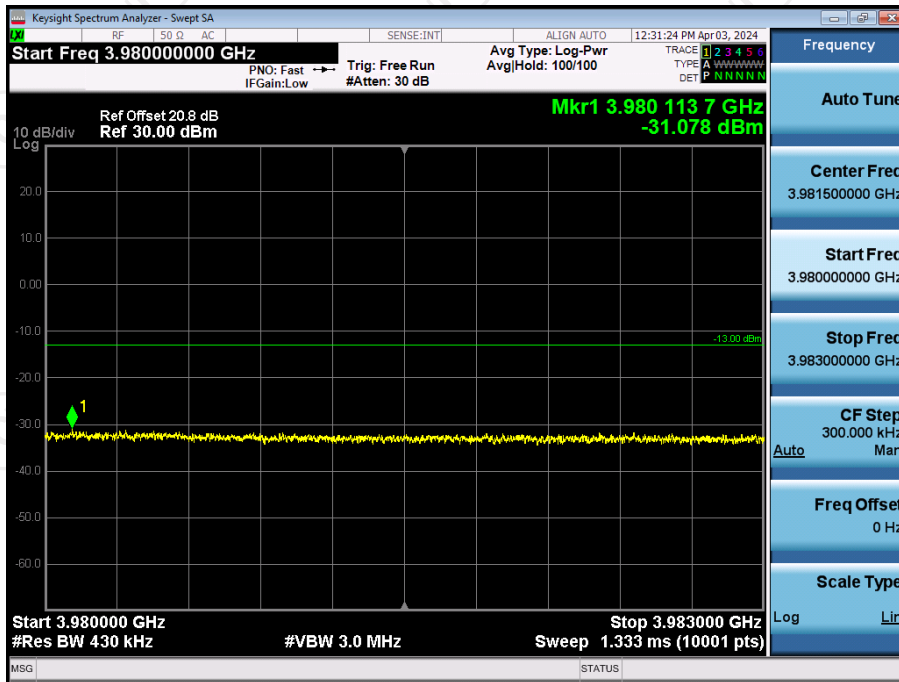

5G NR 100 MHz UL Left Side Pre AGC

5G NR 100 MHz UL Left Side Pre AGC + 3 dB

5G NR 100 MHz UL Right Side Pre AGC

5G NR 100 MHz UL Right Side Pre AGC + 3 dB

5G NR 20 MHz DL Left Side Pre AGC

5G NR 20 MHz DL Left Side Pre AGC + 3 dB

5G NR 20 MHz DL Right Side Pre AGC

5G NR 20 MHz DL Right Side Pre AGC + 3 dB

5G NR 40 MHz DL Left Side Pre AGC

5G NR 40 MHz DL Left Side Pre AGC + 3 dB

5G NR 40 MHz DL Right Side Pre AGC

5G NR 40 MHz DL Right Side Pre AGC + 3 dB

5G NR 60 MHz DL Left Side Pre AGC

5G NR 60 MHz DL Left Side Pre AGC + 3 dB

5G NR 60 MHz DL Right Side Pre AGC

5G NR 60 MHz DL Right Side Pre AGC + 3 dB

5G NR 80 MHz DL Left Side Pre AGC

5G NR 80 MHz DL Left Side Pre AGC + 3 dB

5G NR 80 MHz DL Right Side Pre AGC

5G NR 80 MHz DL Right Side Pre AGC + 3 dB

5G NR 100 MHz DL Left Side Pre AGC

5G NR 100 MHz DL Left Side Pre AGC + 3 dB

5G NR 100 MHz DL Right Side Pre AGC

5G NR 100 MHz DL Right Side Pre AGC + 3 dB