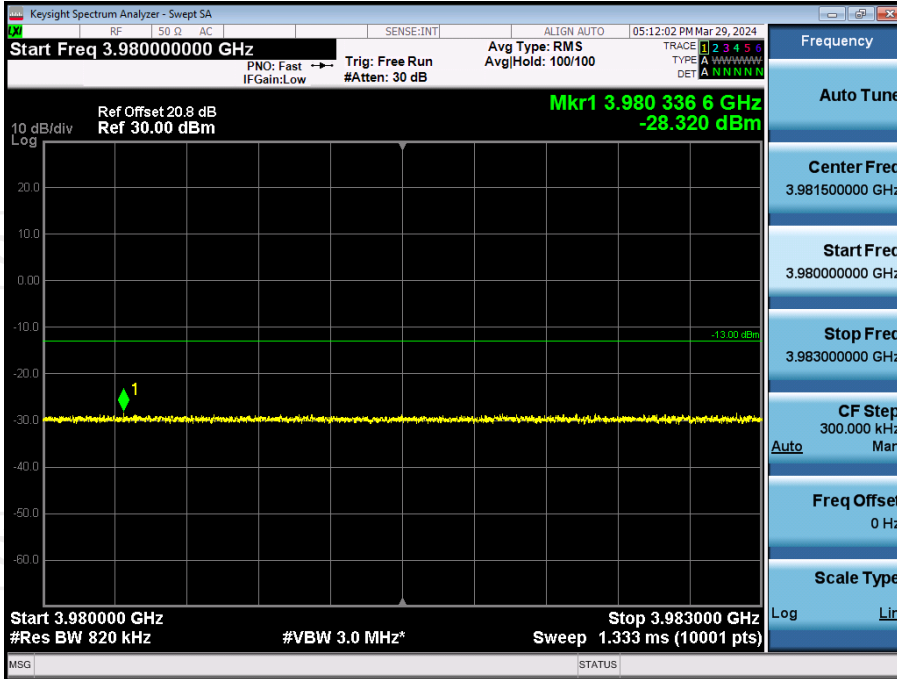

5G NR 20 MHz DL Right Side Pre AGC + 3 dB

5G NR 40 MHz DL Left Side Pre AGC

5G NR 40 MHz DL Left Side Pre AGC + 3 dB

5G NR 40 MHz DL Right Side Pre AGC

5G NR 40 MHz DL Right Side Pre AGC + 3 dB

5G NR 60 MHz DL Left Side Pre AGC

5G NR 60 MHz DL Left Side Pre AGC + 3 dB

5G NR 60 MHz DL Right Side Pre AGC

5G NR 60 MHz DL Right Side Pre AGC + 3 dB

5G NR 80 MHz DL Left Side Pre AGC

5G NR 80 MHz DL Left Side Pre AGC + 3 dB

5G NR 80 MHz DL Right Side Pre AGC

5G NR 80 MHz DL Right Side Pre AGC + 3 dB

5G NR 100 MHz DL Left Side Pre AGC

5G NR 100 MHz DL Left Side Pre AGC + 3 dB

5G NR 100 MHz DL Right Side Pre AGC

5G NR 100 MHz DL Right Side Pre AGC + 3 dB

Path1 Sub-Band Mode Single Signal

5G NR 20 MHz UL Left Side Pre AGC

5G NR 20 MHz UL Left Side Pre AGC + 3 dB

5G NR 20 MHz UL Right Side Pre AGC

5G NR 20 MHz UL Right Side Pre AGC + 3 dB

5G NR 40 MHz UL Left Side Pre AGC

5G NR 40 MHz UL Left Side Pre AGC + 3 dB