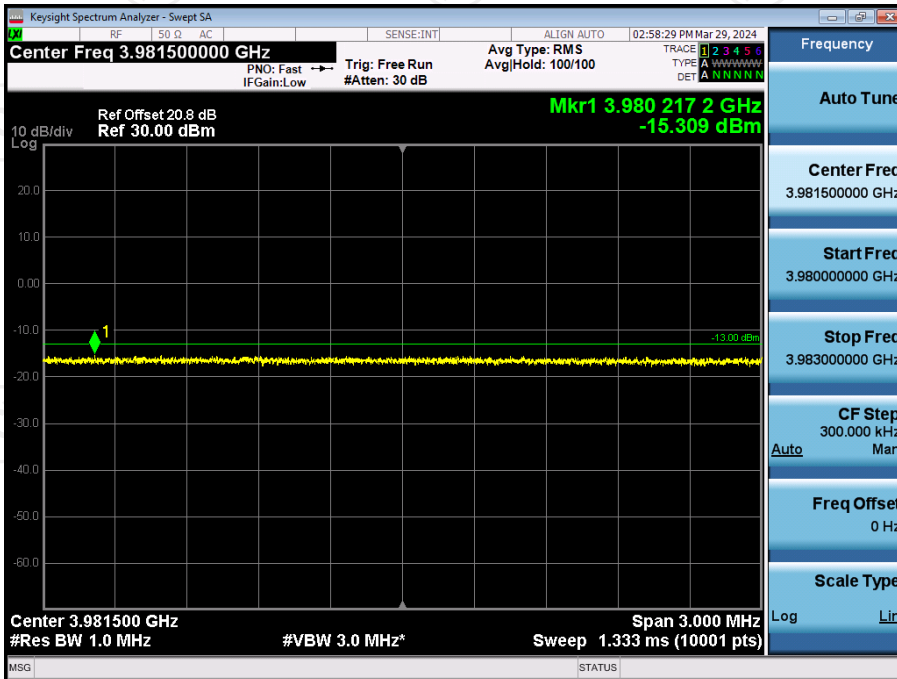

5G NR 40 MHz UL Left Side Pre AGC + 3 dB

5G NR 40 MHz UL Right Side Pre AGC

5G NR 40 MHz UL Right Side Pre AGC + 3 dB

5G NR 60 MHz UL Left Side Pre AGC

5G NR 60 MHz UL Left Side Pre AGC + 3 dB

5G NR 60 MHz UL Right Side Pre AGC

5G NR 60 MHz UL Right Side Pre AGC + 3 dB

5G NR 80 MHz UL Left Side Pre AGC

5G NR 80 MHz UL Left Side Pre AGC + 3 dB

5G NR 80 MHz UL Right Side Pre AGC

5G NR 80 MHz UL Right Side Pre AGC + 3 dB

5G NR 100 MHz UL Left Side Pre AGC

5G NR 100 MHz UL Left Side Pre AGC + 3 dB

5G NR 100 MHz UL Right Side Pre AGC

5G NR 100 MHz UL Right Side Pre AGC + 3 dB

5G NR 20 MHz DL Left Side Pre AGC

5G NR 20 MHz DL Left Side Pre AGC + 3 dB

5G NR 20 MHz DL Right Side Pre AGC

5G NR 20 MHz DL Right Side Pre AGC + 3 dB

5G NR 40 MHz DL Left Side Pre AGC

5G NR 40 MHz DL Left Side Pre AGC + 3 dB

5G NR 40 MHz DL Right Side Pre AGC

5G NR 40 MHz DL Right Side Pre AGC + 3 dB

5G NR 60 MHz DL Left Side Pre AGC