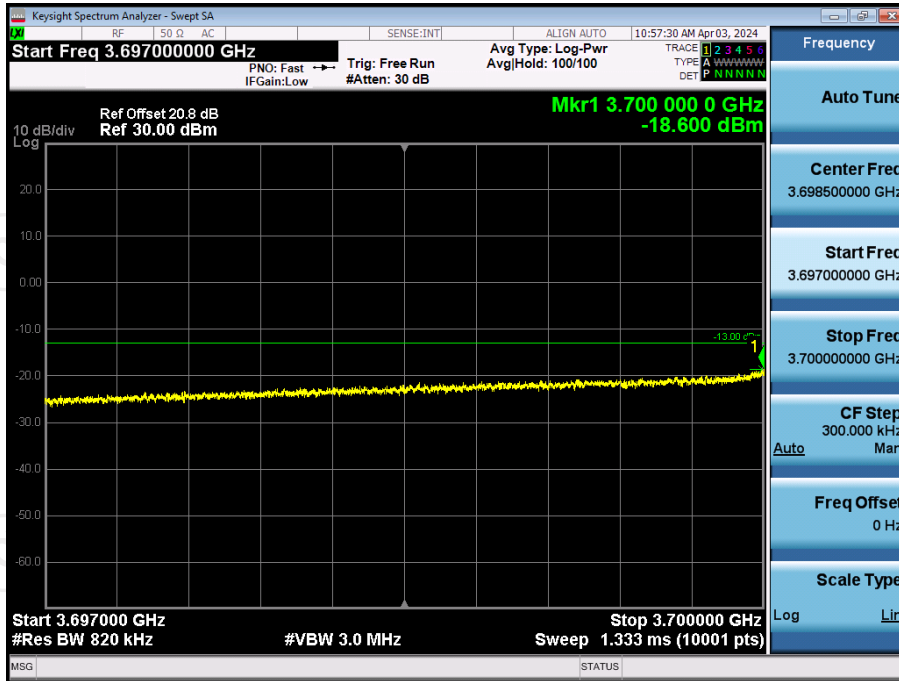

5G NR 20 MHz UL Left Side Pre AGC

5G NR 20 MHz UL Left Side Pre AGC + 3 dB

5G NR 20 MHz UL Right Side Pre AGC

5G NR 20 MHz UL Right Side Pre AGC + 3 dB

5G NR 40 MHz UL Left Side Pre AGC

5G NR 40 MHz UL Left Side Pre AGC + 3 dB

5G NR 40 MHz UL Right Side Pre AGC

5G NR 40 MHz UL Right Side Pre AGC + 3 dB

5G NR 60 MHz UL Left Side Pre AGC

5G NR 60 MHz UL Left Side Pre AGC + 3 dB

5G NR 60 MHz UL Right Side Pre AGC

5G NR 60 MHz UL Right Side Pre AGC + 3 dB

5G NR 80 MHz UL Left Side Pre AGC

5G NR 80 MHz UL Left Side Pre AGC + 3 dB

5G NR 80 MHz UL Right Side Pre AGC

5G NR 80 MHz UL Right Side Pre AGC + 3 dB

5G NR 100 MHz UL Left Side Pre AGC

5G NR 100 MHz UL Left Side Pre AGC + 3 dB

5G NR 100 MHz UL Right Side Pre AGC

5G NR 100 MHz UL Right Side Pre AGC + 3 dB

5G NR 20 MHz DL Left Side Pre AGC

5G NR 20 MHz DL Left Side Pre AGC + 3 dB

5G NR 20 MHz DL Right Side Pre AGC

5G NR 20 MHz DL Right Side Pre AGC + 3 dB