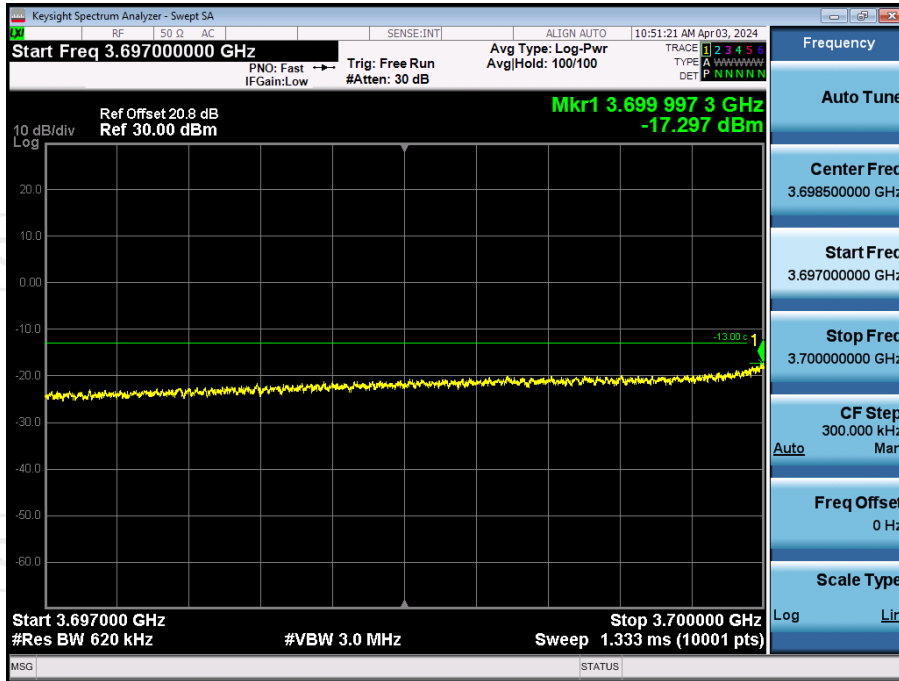

5G NR 80 MHz DL Right Side Pre AGC + 3 dB

5G NR 100 MHz DL Left Side Pre AGC

5G NR 100 MHz DL Left Side Pre AGC + 3 dB

5G NR 100 MHz DL Right Side Pre AGC

5G NR 100 MHz DL Right Side Pre AGC + 3 dB

Path1 Sub-Band Mode Single Signal

5G NR 20 MHz UL Left Side Pre AGC

5G NR 20 MHz UL Left Side Pre AGC + 3 dB

5G NR 20 MHz UL Right Side Pre AGC

5G NR 20 MHz UL Right Side Pre AGC + 3 dB

5G NR 40 MHz UL Left Side Pre AGC

5G NR 40 MHz UL Left Side Pre AGC + 3 dB

5G NR 40 MHz UL Right Side Pre AGC

5G NR 40 MHz UL Right Side Pre AGC + 3 dB

5G NR 60 MHz UL Left Side Pre AGC

5G NR 60 MHz UL Left Side Pre AGC + 3 dB

5G NR 60 MHz UL Right Side Pre AGC

5G NR 60 MHz UL Right Side Pre AGC + 3 dB

5G NR 80 MHz UL Left Side Pre AGC

5G NR 80 MHz UL Left Side Pre AGC + 3 dB

5G NR 80 MHz UL Right Side Pre AGC

5G NR 80 MHz UL Right Side Pre AGC + 3 dB

5G NR 100 MHz UL Left Side Pre AGC

5G NR 100 MHz UL Left Side Pre AGC + 3 dB