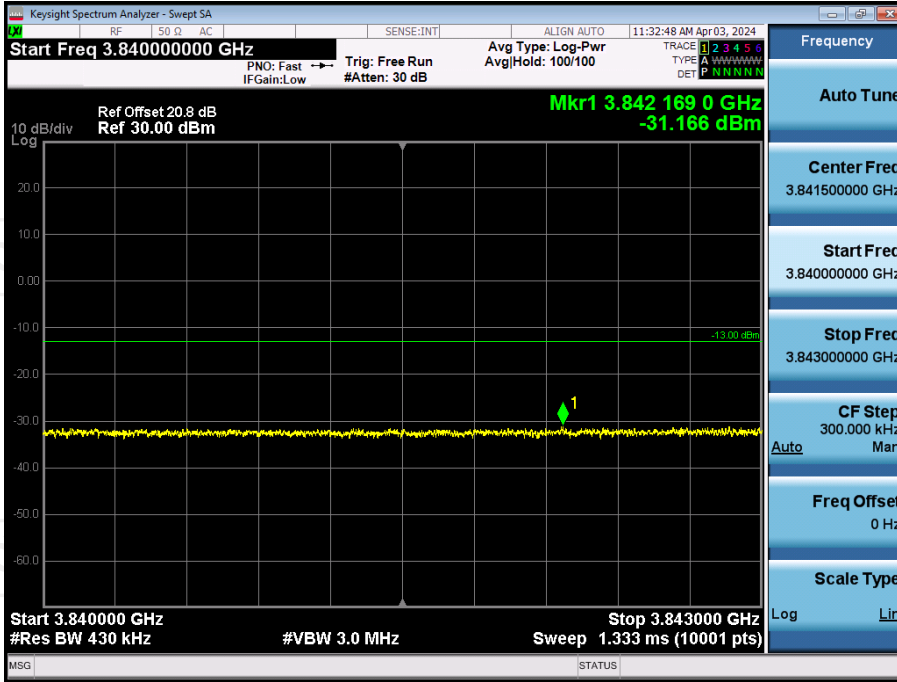

5G NR 80 MHz UL Left Side Pre AGC

5G NR 80 MHz UL Left Side Pre AGC + 3 dB

5G NR 80 MHz UL Right Side Pre AGC

5G NR 80 MHz UL Right Side Pre AGC + 3 dB

5G NR 100 MHz UL Left Side Pre AGC

5G NR 100 MHz UL Left Side Pre AGC + 3 dB

5G NR 100 MHz UL Right Side Pre AGC

5G NR 100 MHz UL Right Side Pre AGC + 3 dB

5G NR 20 MHz DL Left Side Pre AGC

5G NR 20 MHz DL Left Side Pre AGC + 3 dB

5G NR 20 MHz DL Right Side Pre AGC

5G NR 20 MHz DL Right Side Pre AGC + 3 dB

5G NR 40 MHz DL Left Side Pre AGC

5G NR 40 MHz DL Left Side Pre AGC + 3 dB

5G NR 40 MHz DL Right Side Pre AGC

5G NR 40 MHz DL Right Side Pre AGC + 3 dB

5G NR 60 MHz DL Left Side Pre AGC

5G NR 60 MHz DL Left Side Pre AGC + 3 dB

5G NR 60 MHz DL Right Side Pre AGC

5G NR 60 MHz DL Right Side Pre AGC + 3 dB

5G NR 80 MHz DL Left Side Pre AGC

5G NR 80 MHz DL Left Side Pre AGC + 3 dB