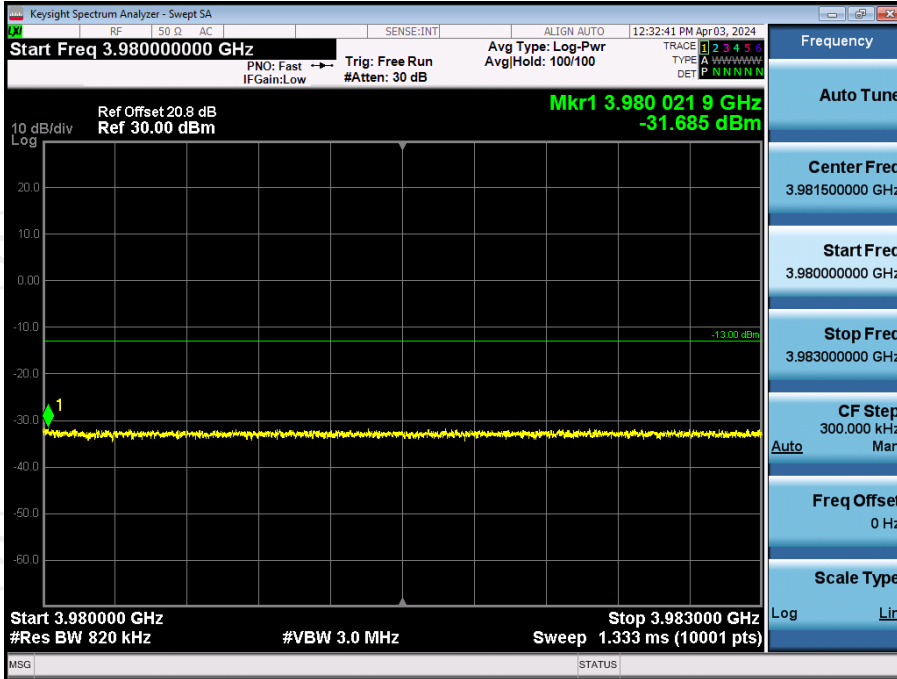

5G NR 20 MHz DL Right Side Pre AGC

5G NR 20 MHz DL Right Side Pre AGC + 3 dB

5G NR 40 MHz DL Left Side Pre AGC

5G NR 40 MHz DL Left Side Pre AGC + 3 dB

5G NR 40 MHz DL Right Side Pre AGC

5G NR 40 MHz DL Right Side Pre AGC + 3 dB

5G NR 60 MHz DL Left Side Pre AGC

5G NR 60 MHz DL Left Side Pre AGC + 3 dB

5G NR 60 MHz DL Right Side Pre AGC

5G NR 60 MHz DL Right Side Pre AGC + 3 dB

5G NR 80 MHz DL Left Side Pre AGC

5G NR 80 MHz DL Left Side Pre AGC + 3 dB

5G NR 80 MHz DL Right Side Pre AGC

5G NR 80 MHz DL Right Side Pre AGC + 3 dB

5G NR 100 MHz DL Left Side Pre AGC

5G NR 100 MHz DL Left Side Pre AGC + 3 dB

5G NR 100 MHz DL Right Side Pre AGC

5G NR 100 MHz DL Right Side Pre AGC + 3 dB

Path1 Full Band Mode Two Adjacent Signal

5G NR 20 MHz UL Left Side Pre AGC

5G NR 20 MHz UL Left Side Pre AGC + 3 dB

5G NR 20 MHz UL Right Side Pre AGC

5G NR 20 MHz UL Right Side Pre AGC + 3 dB

5G NR 40 MHz UL Left Side Pre AGC