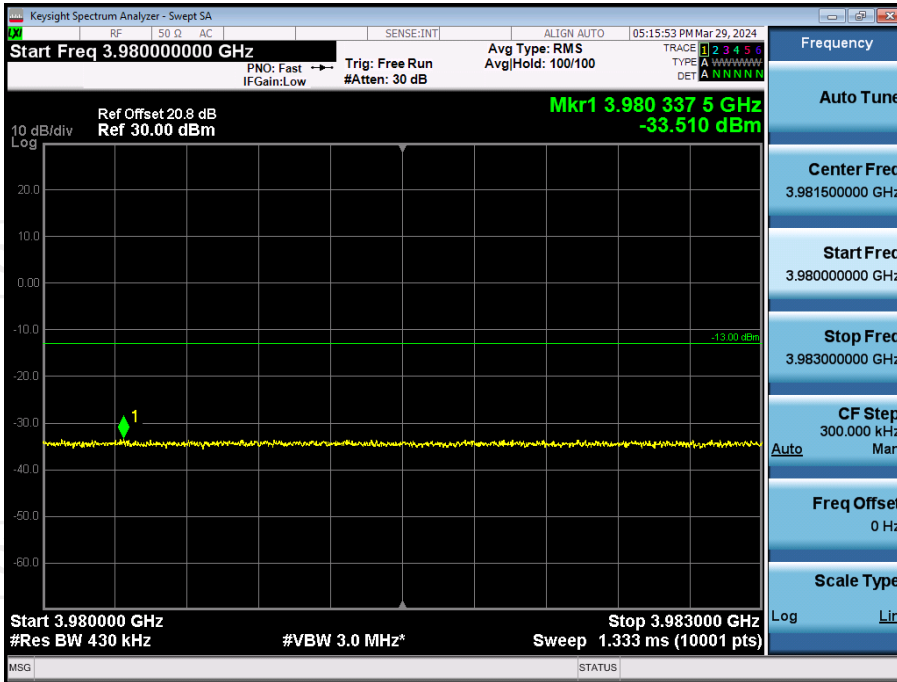

5G NR 100 MHz UL Left Side Pre AGC + 3 dB

5G NR 100 MHz UL Right Side Pre AGC

5G NR 100 MHz UL Right Side Pre AGC + 3 dB

5G NR 20 MHz DL Left Side Pre AGC

5G NR 20 MHz DL Left Side Pre AGC + 3 dB

5G NR 20 MHz DL Right Side Pre AGC

5G NR 20 MHz DL Right Side Pre AGC + 3 dB

5G NR 40 MHz DL Left Side Pre AGC

5G NR 40 MHz DL Left Side Pre AGC + 3 dB

5G NR 40 MHz DL Right Side Pre AGC

5G NR 40 MHz DL Right Side Pre AGC + 3 dB

5G NR 60 MHz DL Left Side Pre AGC

5G NR 60 MHz DL Left Side Pre AGC + 3 dB

5G NR 60 MHz DL Right Side Pre AGC

5G NR 60 MHz DL Right Side Pre AGC + 3 dB

5G NR 80 MHz DL Left Side Pre AGC

5G NR 80 MHz DL Left Side Pre AGC + 3 dB

5G NR 80 MHz DL Right Side Pre AGC

5G NR 80 MHz DL Right Side Pre AGC + 3 dB

5G NR 100 MHz DL Left Side Pre AGC

5G NR 100 MHz DL Left Side Pre AGC + 3 dB

5G NR 100 MHz DL Right Side Pre AGC

5G NR 100 MHz DL Right Side Pre AGC + 3 dB

Path1 Sub-Band Mode Single Signal