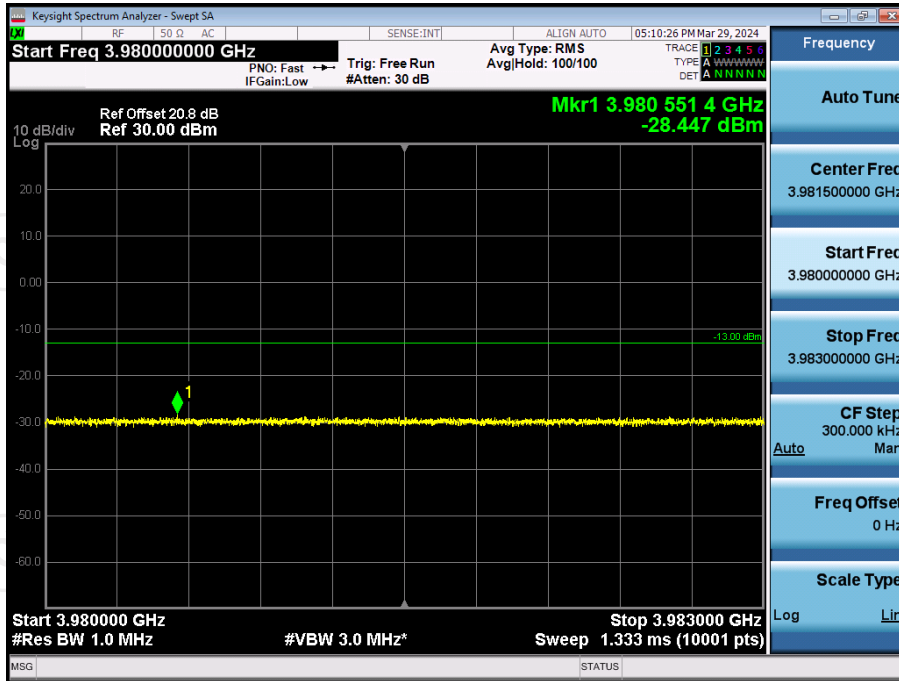

5G NR 20 MHz DL Right Side Pre AGC + 3 dB

5G NR 40 MHz DL Left Side Pre AGC

5G NR 40 MHz DL Left Side Pre AGC + 3 dB

5G NR 40 MHz DL Right Side Pre AGC

5G NR 40 MHz DL Right Side Pre AGC + 3 dB

5G NR 60 MHz DL Left Side Pre AGC

5G NR 60 MHz DL Left Side Pre AGC + 3 dB

5G NR 60 MHz DL Right Side Pre AGC

5G NR 60 MHz DL Right Side Pre AGC + 3 dB

5G NR 80 MHz DL Left Side Pre AGC

5G NR 80 MHz DL Left Side Pre AGC + 3 dB

5G NR 80 MHz DL Right Side Pre AGC

5G NR 80 MHz DL Right Side Pre AGC + 3 dB

5G NR 100 MHz DL Left Side Pre AGC

5G NR 100 MHz DL Left Side Pre AGC + 3 dB

5G NR 100 MHz DL Right Side Pre AGC

5G NR 100 MHz DL Right Side Pre AGC + 3 dB

Path1 Sub-Band Mode Single Signal

5G NR 20 MHz UL Left Side Pre AGC

5G NR 20 MHz UL Left Side Pre AGC + 3 dB

5G NR 20 MHz UL Right Side Pre AGC

5G NR 20 MHz UL Right Side Pre AGC + 3 dB

5G NR 40 MHz UL Left Side Pre AGC

5G NR 40 MHz UL Left Side Pre AGC + 3 dB