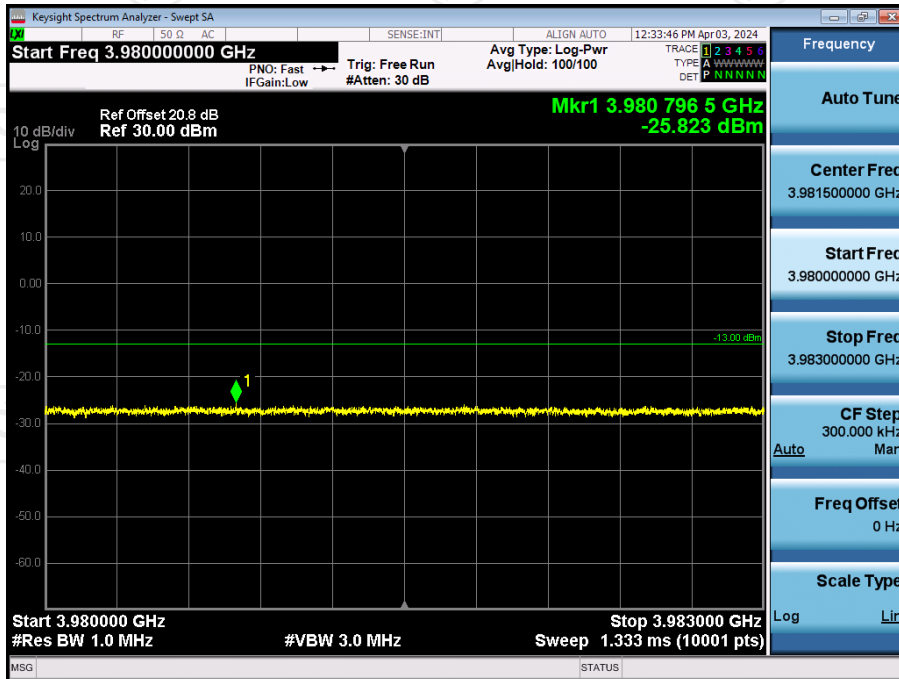

5G NR 60 MHz DL Left Side Pre AGC

5G NR 60 MHz DL Left Side Pre AGC + 3 dB

5G NR 60 MHz DL Right Side Pre AGC

5G NR 60 MHz DL Right Side Pre AGC + 3 dB

5G NR 80 MHz DL Left Side Pre AGC

5G NR 80 MHz DL Left Side Pre AGC + 3 dB

5G NR 80 MHz DL Right Side Pre AGC

5G NR 80 MHz DL Right Side Pre AGC + 3 dB

5G NR 100 MHz DL Left Side Pre AGC

5G NR 100 MHz DL Left Side Pre AGC + 3 dB

5G NR 100 MHz DL Right Side Pre AGC

5G NR 100 MHz DL Right Side Pre AGC + 3 dB

Path1 Full Band Mode Two Adjacent Signal

5G NR 20 MHz UL Left Side Pre AGC

5G NR 20 MHz UL Left Side Pre AGC + 3 dB

5G NR 20 MHz UL Right Side Pre AGC

5G NR 20 MHz UL Right Side Pre AGC + 3 dB

5G NR 40 MHz UL Left Side Pre AGC

5G NR 40 MHz UL Left Side Pre AGC + 3 dB

5G NR 40 MHz UL Right Side Pre AGC

5G NR 40 MHz UL Right Side Pre AGC + 3 dB

5G NR 60 MHz UL Left Side Pre AGC

5G NR 60 MHz UL Left Side Pre AGC + 3 dB

5G NR 60 MHz UL Right Side Pre AGC