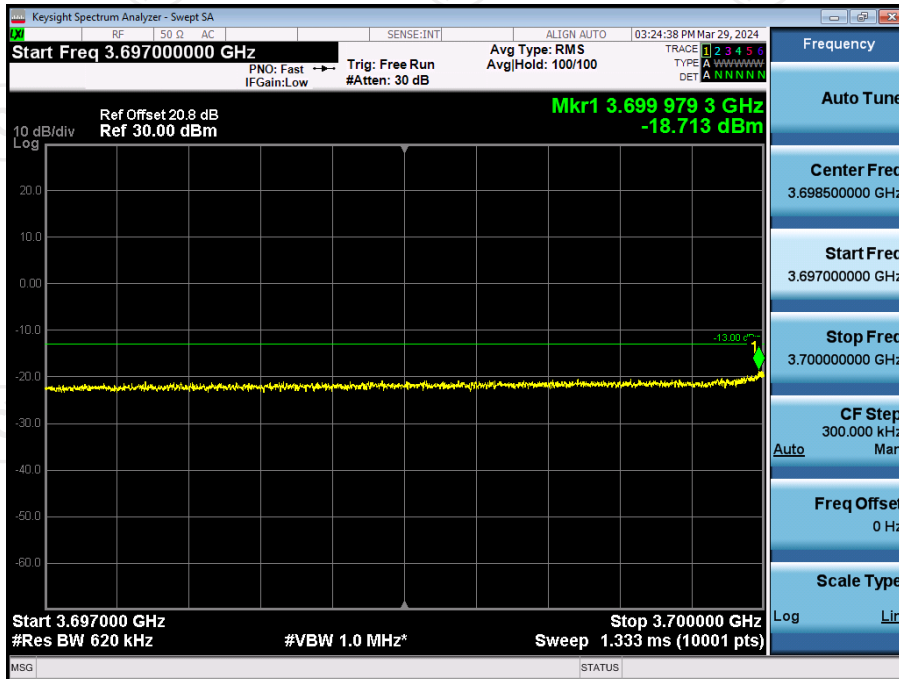

Path1 Full Band Mode Two Adjacent Signal

5G NR 20 MHz UL Left Side Pre AGC

5G NR 20 MHz UL Left Side Pre AGC + 3 dB

5G NR 20 MHz UL Right Side Pre AGC

5G NR 20 MHz UL Right Side Pre AGC + 3 dB

5G NR 40 MHz UL Left Side Pre AGC

5G NR 40 MHz UL Left Side Pre AGC + 3 dB

5G NR 40 MHz UL Right Side Pre AGC

5G NR 40 MHz UL Right Side Pre AGC + 3 dB

5G NR 60 MHz UL Left Side Pre AGC

5G NR 60 MHz UL Left Side Pre AGC + 3 dB

5G NR 60 MHz UL Right Side Pre AGC

5G NR 60 MHz UL Right Side Pre AGC + 3 dB

5G NR 80 MHz UL Left Side Pre AGC

5G NR 80 MHz UL Left Side Pre AGC + 3 dB

5G NR 80 MHz UL Right Side Pre AGC

5G NR 80 MHz UL Right Side Pre AGC + 3 dB

5G NR 100 MHz UL Left Side Pre AGC

5G NR 100 MHz UL Left Side Pre AGC + 3 dB

5G NR 100 MHz UL Right Side Pre AGC

5G NR 100 MHz UL Right Side Pre AGC + 3 dB

5G NR 20 MHz DL Left Side Pre AGC

5G NR 20 MHz DL Left Side Pre AGC + 3 dB

5G NR 20 MHz DL Right Side Pre AGC