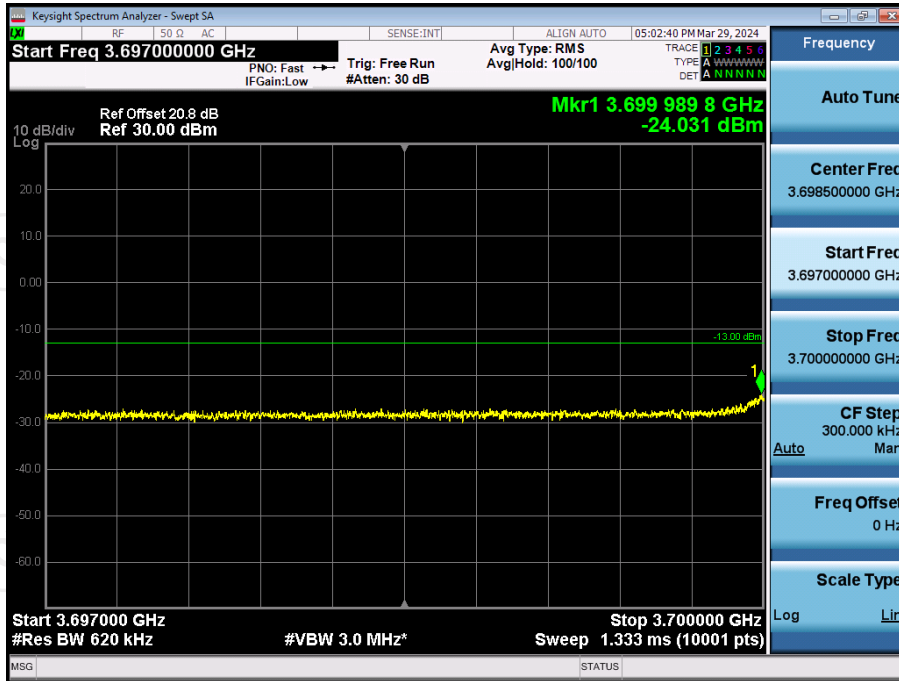

5G NR 100 MHz UL Left Side Pre AGC + 3 dB

5G NR 100 MHz UL Right Side Pre AGC

5G NR 100 MHz UL Right Side Pre AGC + 3 dB

5G NR 20 MHz DL Left Side Pre AGC

5G NR 20 MHz DL Left Side Pre AGC + 3 dB

5G NR 20 MHz DL Right Side Pre AGC

5G NR 20 MHz DL Right Side Pre AGC + 3 dB

5G NR 40 MHz DL Left Side Pre AGC

5G NR 40 MHz DL Left Side Pre AGC + 3 dB

5G NR 40 MHz DL Right Side Pre AGC

5G NR 40 MHz DL Right Side Pre AGC + 3 dB

5G NR 60 MHz DL Left Side Pre AGC

5G NR 60 MHz DL Left Side Pre AGC + 3 dB

5G NR 60 MHz DL Right Side Pre AGC

5G NR 60 MHz DL Right Side Pre AGC + 3 dB

5G NR 80 MHz DL Left Side Pre AGC

5G NR 80 MHz DL Left Side Pre AGC + 3 dB

5G NR 80 MHz DL Right Side Pre AGC

5G NR 80 MHz DL Right Side Pre AGC + 3 dB

5G NR 100 MHz DL Left Side Pre AGC

5G NR 100 MHz DL Left Side Pre AGC + 3 dB

5G NR 100 MHz DL Right Side Pre AGC

5G NR 100 MHz DL Right Side Pre AGC + 3 dB

Path1 Sub-Band Mode Single Signal