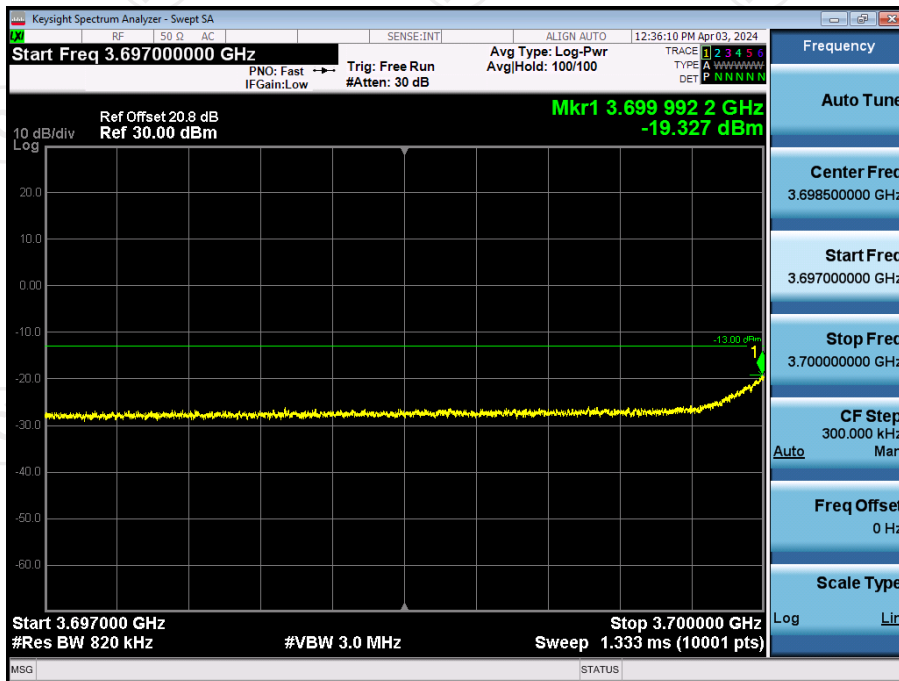

5G NR 20 MHz DL Right Side Pre AGC

5G NR 20 MHz DL Right Side Pre AGC + 3 dB

5G NR 40 MHz DL Left Side Pre AGC

5G NR 40 MHz DL Left Side Pre AGC + 3 dB

5G NR 40 MHz DL Right Side Pre AGC

5G NR 40 MHz DL Right Side Pre AGC + 3 dB

5G NR 60 MHz DL Left Side Pre AGC

5G NR 60 MHz DL Left Side Pre AGC + 3 dB

5G NR 60 MHz DL Right Side Pre AGC

5G NR 60 MHz DL Right Side Pre AGC + 3 dB

5G NR 80 MHz DL Left Side Pre AGC

5G NR 80 MHz DL Left Side Pre AGC + 3 dB

5G NR 80 MHz DL Right Side Pre AGC

5G NR 80 MHz DL Right Side Pre AGC + 3 dB

5G NR 100 MHz DL Left Side Pre AGC

5G NR 100 MHz DL Left Side Pre AGC + 3 dB

5G NR 100 MHz DL Right Side Pre AGC

5G NR 100 MHz DL Right Side Pre AGC + 3 dB

Path1 Full Band Mode Two Adjacent Signal

5G NR 20 MHz UL Left Side Pre AGC

5G NR 20 MHz UL Left Side Pre AGC + 3 dB

5G NR 20 MHz UL Right Side Pre AGC

5G NR 20 MHz UL Right Side Pre AGC + 3 dB

5G NR 40 MHz UL Left Side Pre AGC