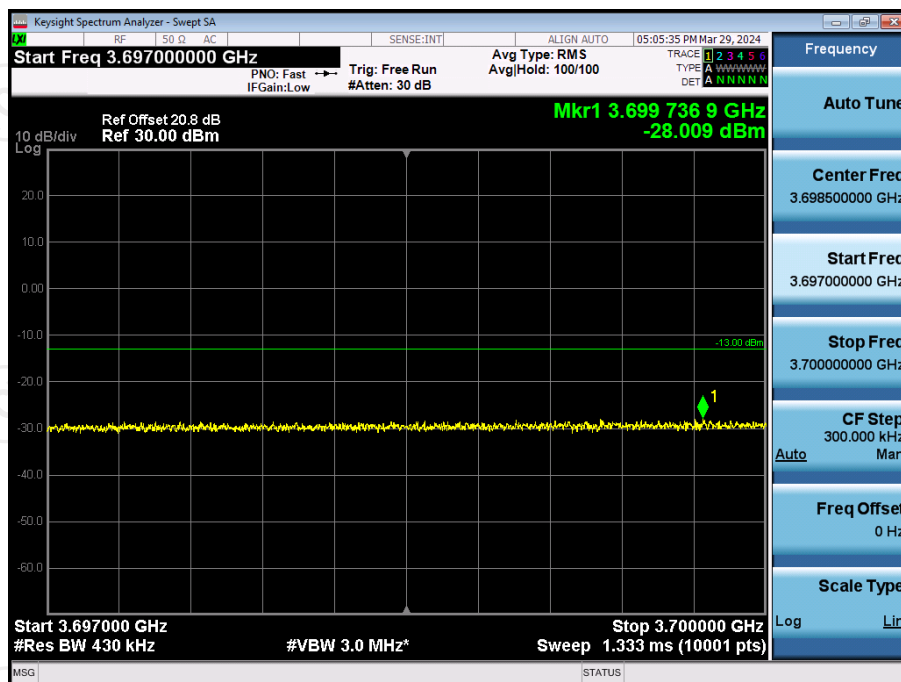

5G NR 60 MHz UL Right Side Pre AGC + 3 dB

5G NR 80 MHz UL Left Side Pre AGC

5G NR 80 MHz UL Left Side Pre AGC + 3 dB

5G NR 80 MHz UL Right Side Pre AGC

5G NR 80 MHz UL Right Side Pre AGC + 3 dB

5G NR 100 MHz UL Left Side Pre AGC

5G NR 100 MHz UL Left Side Pre AGC + 3 dB

5G NR 100 MHz UL Right Side Pre AGC

5G NR 100 MHz UL Right Side Pre AGC + 3 dB

5G NR 20 MHz DL Left Side Pre AGC

5G NR 20 MHz DL Left Side Pre AGC + 3 dB

5G NR 20 MHz DL Right Side Pre AGC

5G NR 20 MHz DL Right Side Pre AGC + 3 dB

5G NR 40 MHz DL Left Side Pre AGC

5G NR 40 MHz DL Left Side Pre AGC + 3 dB

5G NR 40 MHz DL Right Side Pre AGC

5G NR 40 MHz DL Right Side Pre AGC + 3 dB

5G NR 60 MHz DL Left Side Pre AGC

5G NR 60 MHz DL Left Side Pre AGC + 3 dB

5G NR 60 MHz DL Right Side Pre AGC

5G NR 60 MHz DL Right Side Pre AGC + 3 dB

5G NR 80 MHz DL Left Side Pre AGC

5G NR 80 MHz DL Left Side Pre AGC + 3 dB

5G NR 80 MHz DL Right Side Pre AGC