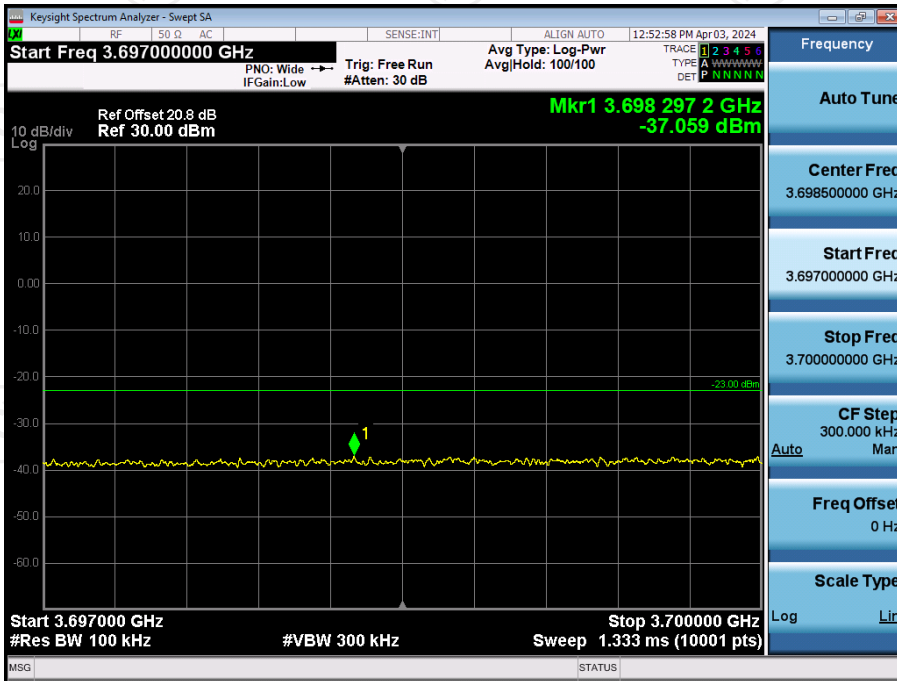

5G NR 40 MHz UL Left Side Pre AGC

5G NR 40 MHz UL Left Side Pre AGC + 3 dB

5G NR 40 MHz UL Right Side Pre AGC

5G NR 40 MHz UL Right Side Pre AGC + 3 dB

5G NR 60 MHz UL Left Side Pre AGC

5G NR 60 MHz UL Left Side Pre AGC + 3 dB

5G NR 60 MHz UL Right Side Pre AGC

5G NR 60 MHz UL Right Side Pre AGC + 3 dB

5G NR 80 MHz UL Left Side Pre AGC

5G NR 80 MHz UL Left Side Pre AGC + 3 dB

5G NR 80 MHz UL Right Side Pre AGC

5G NR 80 MHz UL Right Side Pre AGC + 3 dB

5G NR 100 MHz UL Left Side Pre AGC

5G NR 100 MHz UL Left Side Pre AGC + 3 dB

5G NR 100 MHz UL Right Side Pre AGC

5G NR 100 MHz UL Right Side Pre AGC + 3 dB

5G NR 20 MHz DL Left Side Pre AGC

5G NR 20 MHz DL Left Side Pre AGC + 3 dB

5G NR 20 MHz DL Right Side Pre AGC

5G NR 20 MHz DL Right Side Pre AGC + 3 dB

5G NR 40 MHz DL Left Side Pre AGC

5G NR 40 MHz DL Left Side Pre AGC + 3 dB

5G NR 40 MHz DL Right Side Pre AGC

5G NR 40 MHz DL Right Side Pre AGC + 3 dB