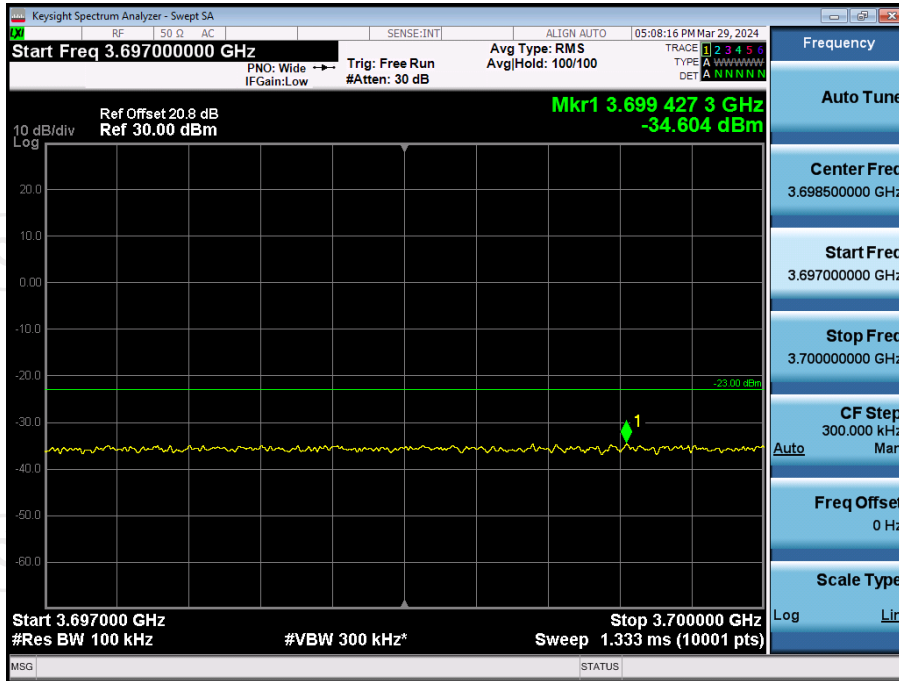

5G NR 20 MHz DL Right Side Pre AGC + 3 dB

5G NR 40 MHz DL Left Side Pre AGC

5G NR 40 MHz DL Left Side Pre AGC + 3 dB

5G NR 40 MHz DL Right Side Pre AGC

5G NR 40 MHz DL Right Side Pre AGC + 3 dB

5G NR 60 MHz DL Left Side Pre AGC

5G NR 60 MHz DL Left Side Pre AGC + 3 dB

5G NR 60 MHz DL Right Side Pre AGC

5G NR 60 MHz DL Right Side Pre AGC + 3 dB

5G NR 80 MHz DL Left Side Pre AGC

5G NR 80 MHz DL Left Side Pre AGC + 3 dB

5G NR 80 MHz DL Right Side Pre AGC

5G NR 80 MHz DL Right Side Pre AGC + 3 dB

5G NR 100 MHz DL Left Side Pre AGC

5G NR 100 MHz DL Left Side Pre AGC + 3 dB

5G NR 100 MHz DL Right Side Pre AGC

5G NR 100 MHz DL Right Side Pre AGC + 3 dB

Path1 Sub-Band Mode Single Signal

5G NR 20 MHz UL Left Side Pre AGC

5G NR 20 MHz UL Left Side Pre AGC + 3 dB

5G NR 20 MHz UL Right Side Pre AGC

5G NR 20 MHz UL Right Side Pre AGC + 3 dB

5G NR 40 MHz UL Left Side Pre AGC

5G NR 40 MHz UL Left Side Pre AGC + 3 dB