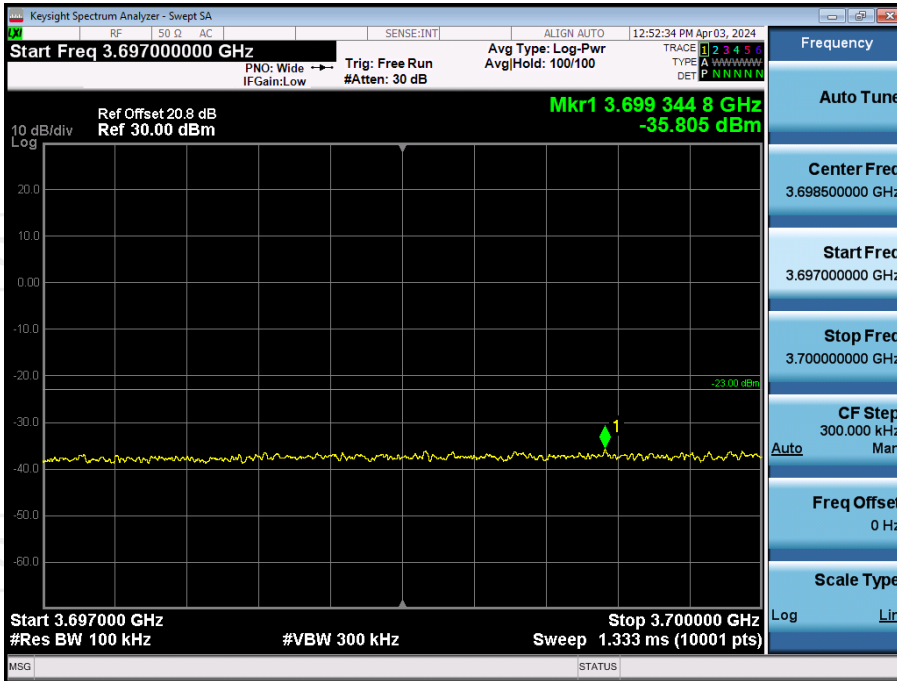

5G NR 40 MHz UL Left Side Pre AGC

5G NR 40 MHz UL Left Side Pre AGC + 3 dB

5G NR 40 MHz UL Right Side Pre AGC

5G NR 40 MHz UL Right Side Pre AGC + 3 dB

5G NR 60 MHz UL Left Side Pre AGC

5G NR 60 MHz UL Left Side Pre AGC + 3 dB

5G NR 60 MHz UL Right Side Pre AGC

5G NR 60 MHz UL Right Side Pre AGC + 3 dB

5G NR 80 MHz UL Left Side Pre AGC

5G NR 80 MHz UL Left Side Pre AGC + 3 dB

5G NR 80 MHz UL Right Side Pre AGC

5G NR 80 MHz UL Right Side Pre AGC + 3 dB

5G NR 100 MHz UL Left Side Pre AGC

5G NR 100 MHz UL Left Side Pre AGC + 3 dB

5G NR 100 MHz UL Right Side Pre AGC

5G NR 100 MHz UL Right Side Pre AGC + 3 dB

5G NR 20 MHz DL Left Side Pre AGC

5G NR 20 MHz DL Left Side Pre AGC + 3 dB

5G NR 20 MHz DL Right Side Pre AGC

5G NR 20 MHz DL Right Side Pre AGC + 3 dB

5G NR 40 MHz DL Left Side Pre AGC

5G NR 40 MHz DL Left Side Pre AGC + 3 dB

5G NR 40 MHz DL Right Side Pre AGC

5G NR 40 MHz DL Right Side Pre AGC + 3 dB