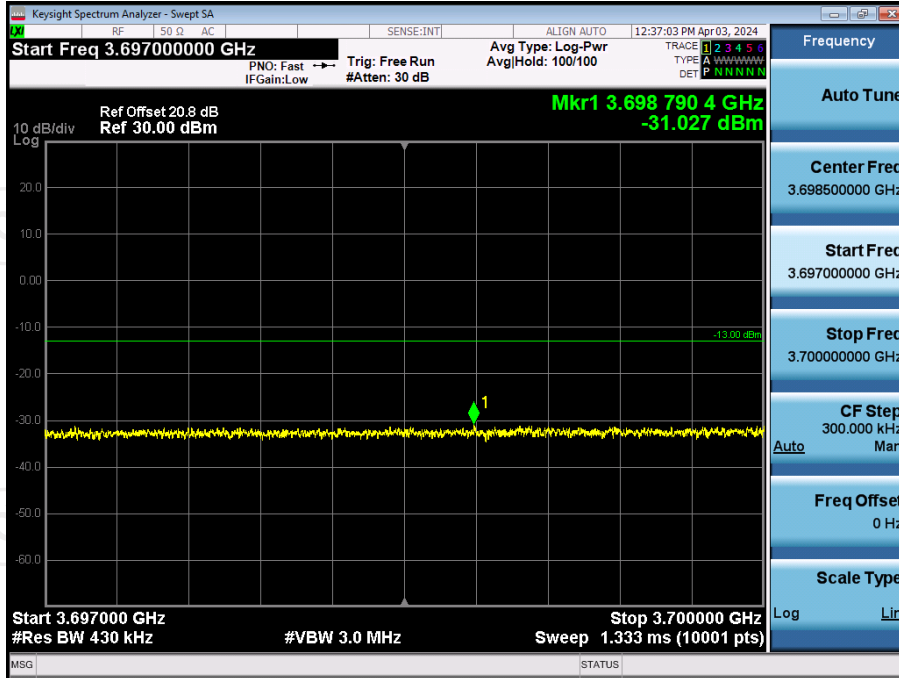

5G NR 60 MHz UL Right Side Pre AGC

5G NR 60 MHz UL Right Side Pre AGC + 3 dB

5G NR 80 MHz UL Left Side Pre AGC

5G NR 80 MHz UL Left Side Pre AGC + 3 dB

5G NR 80 MHz UL Right Side Pre AGC

5G NR 80 MHz UL Right Side Pre AGC + 3 dB

5G NR 100 MHz UL Left Side Pre AGC

5G NR 100 MHz UL Left Side Pre AGC + 3 dB

5G NR 100 MHz UL Right Side Pre AGC

5G NR 100 MHz UL Right Side Pre AGC + 3 dB

5G NR 20 MHz DL Left Side Pre AGC

5G NR 20 MHz DL Left Side Pre AGC + 3 dB

5G NR 20 MHz DL Right Side Pre AGC

5G NR 20 MHz DL Right Side Pre AGC + 3 dB

5G NR 40 MHz DL Left Side Pre AGC

5G NR 40 MHz DL Left Side Pre AGC + 3 dB

5G NR 40 MHz DL Right Side Pre AGC

5G NR 40 MHz DL Right Side Pre AGC + 3 dB

5G NR 60 MHz DL Left Side Pre AGC

5G NR 60 MHz DL Left Side Pre AGC + 3 dB

5G NR 60 MHz DL Right Side Pre AGC

5G NR 60 MHz DL Right Side Pre AGC + 3 dB

5G NR 80 MHz DL Left Side Pre AGC

5G NR 80 MHz DL Left Side Pre AGC + 3 dB