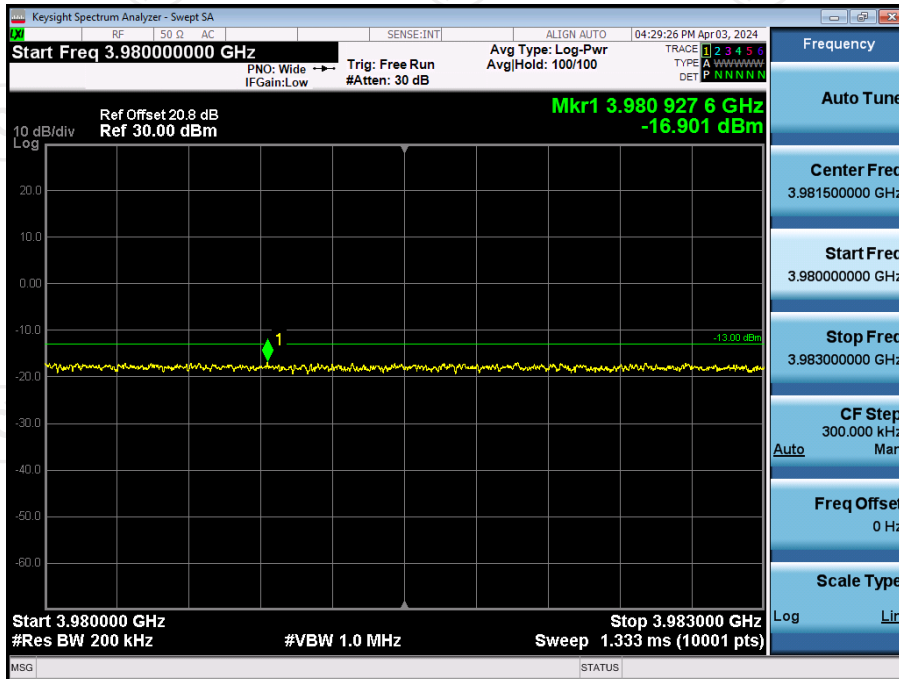

5G NR 80 MHz DL Right Side Pre AGC

5G NR 80 MHz DL Right Side Pre AGC + 3 dB

5G NR 100 MHz DL Left Side Pre AGC

5G NR 100 MHz DL Left Side Pre AGC + 3 dB

5G NR 100 MHz DL Right Side Pre AGC

5G NR 100 MHz DL Right Side Pre AGC + 3 dB

Path1 Full Band Mode Two Adjacent Signal

5G NR 20 MHz UL Left Side Pre AGC

5G NR 20 MHz UL Left Side Pre AGC + 3 dB

5G NR 20 MHz UL Right Side Pre AGC

5G NR 20 MHz UL Right Side Pre AGC + 3 dB

5G NR 40 MHz UL Left Side Pre AGC

5G NR 40 MHz UL Left Side Pre AGC + 3 dB

5G NR 40 MHz UL Right Side Pre AGC

5G NR 40 MHz UL Right Side Pre AGC + 3 dB

5G NR 60 MHz UL Left Side Pre AGC

5G NR 60 MHz UL Left Side Pre AGC + 3 dB

5G NR 60 MHz UL Right Side Pre AGC

5G NR 60 MHz UL Right Side Pre AGC + 3 dB

5G NR 80 MHz UL Left Side Pre AGC

5G NR 80 MHz UL Left Side Pre AGC + 3 dB

5G NR 80 MHz UL Right Side Pre AGC

5G NR 80 MHz UL Right Side Pre AGC + 3 dB

5G NR 100 MHz UL Left Side Pre AGC