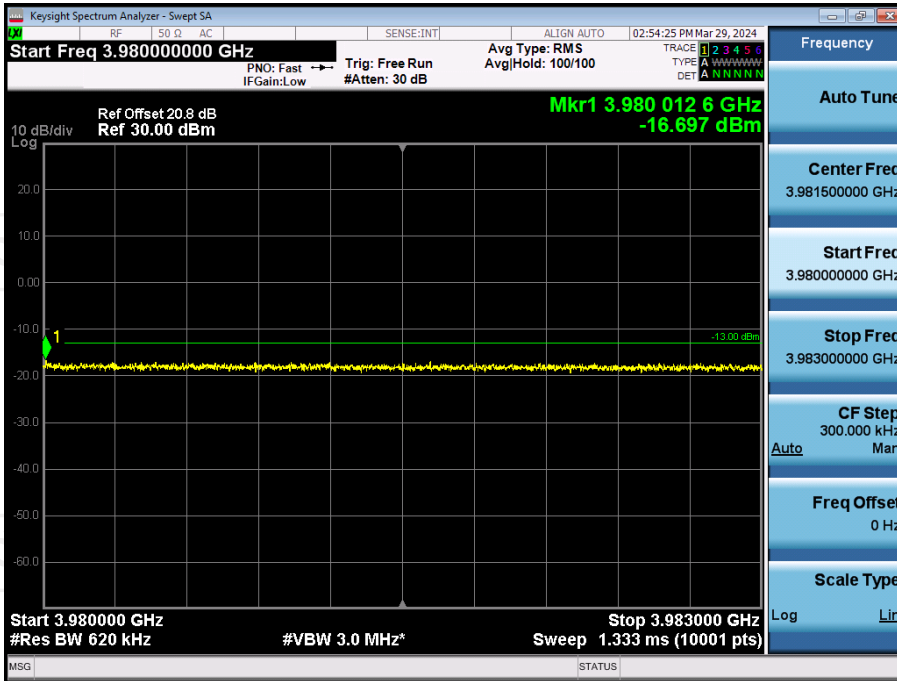

Path1 Full Band Mode Two Adjacent Signal

5G NR 20 MHz UL Left Side Pre AGC

5G NR 20 MHz UL Left Side Pre AGC + 3 dB

5G NR 20 MHz UL Right Side Pre AGC

5G NR 20 MHz UL Right Side Pre AGC + 3 dB

5G NR 40 MHz UL Left Side Pre AGC

5G NR 40 MHz UL Left Side Pre AGC + 3 dB

5G NR 40 MHz UL Right Side Pre AGC

5G NR 40 MHz UL Right Side Pre AGC + 3 dB

5G NR 60 MHz UL Left Side Pre AGC

5G NR 60 MHz UL Left Side Pre AGC + 3 dB

5G NR 60 MHz UL Right Side Pre AGC

5G NR 60 MHz UL Right Side Pre AGC + 3 dB

5G NR 80 MHz UL Left Side Pre AGC

5G NR 80 MHz UL Left Side Pre AGC + 3 dB

5G NR 80 MHz UL Right Side Pre AGC

5G NR 80 MHz UL Right Side Pre AGC + 3 dB

5G NR 100 MHz UL Left Side Pre AGC

5G NR 100 MHz UL Left Side Pre AGC + 3 dB

5G NR 100 MHz UL Right Side Pre AGC

5G NR 100 MHz UL Right Side Pre AGC + 3 dB

5G NR 20 MHz DL Left Side Pre AGC

5G NR 20 MHz DL Left Side Pre AGC + 3 dB

5G NR 20 MHz DL Right Side Pre AGC