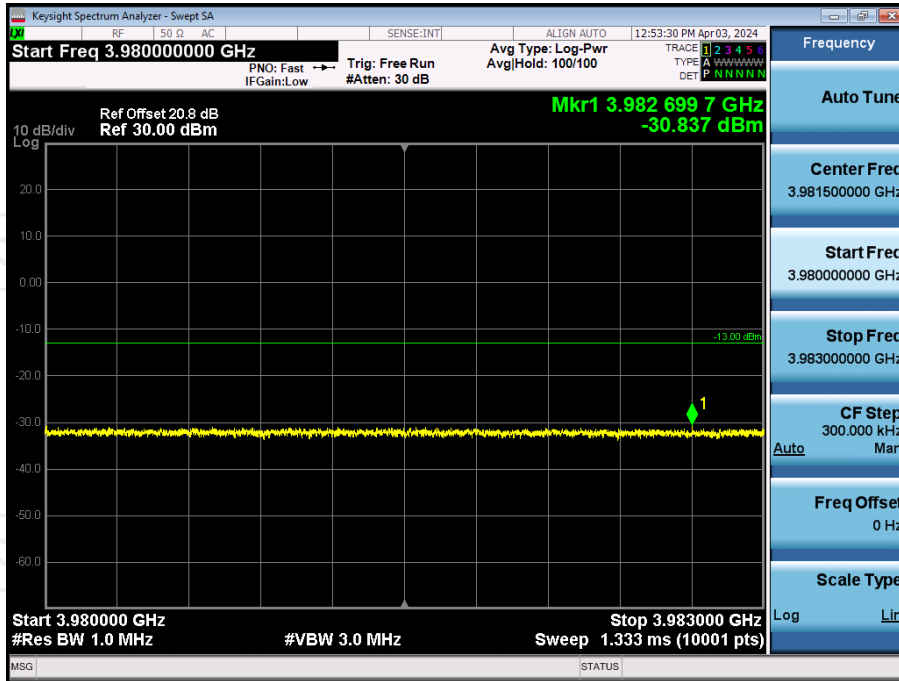

5G NR 40 MHz UL Left Side Pre AGC

5G NR 40 MHz UL Left Side Pre AGC + 3 dB

5G NR 40 MHz UL Right Side Pre AGC

5G NR 40 MHz UL Right Side Pre AGC + 3 dB

5G NR 60 MHz UL Left Side Pre AGC

5G NR 60 MHz UL Left Side Pre AGC + 3 dB

5G NR 60 MHz UL Right Side Pre AGC

5G NR 60 MHz UL Right Side Pre AGC + 3 dB

5G NR 80 MHz UL Left Side Pre AGC

5G NR 80 MHz UL Left Side Pre AGC + 3 dB

5G NR 80 MHz UL Right Side Pre AGC

5G NR 80 MHz UL Right Side Pre AGC + 3 dB

5G NR 100 MHz UL Left Side Pre AGC

5G NR 100 MHz UL Left Side Pre AGC + 3 dB

5G NR 100 MHz UL Right Side Pre AGC

5G NR 100 MHz UL Right Side Pre AGC + 3 dB

5G NR 20 MHz DL Left Side Pre AGC

5G NR 20 MHz DL Left Side Pre AGC + 3 dB

5G NR 20 MHz DL Right Side Pre AGC

5G NR 20 MHz DL Right Side Pre AGC + 3 dB

5G NR 40 MHz DL Left Side Pre AGC

5G NR 40 MHz DL Left Side Pre AGC + 3 dB

5G NR 40 MHz DL Right Side Pre AGC

5G NR 40 MHz DL Right Side Pre AGC + 3 dB