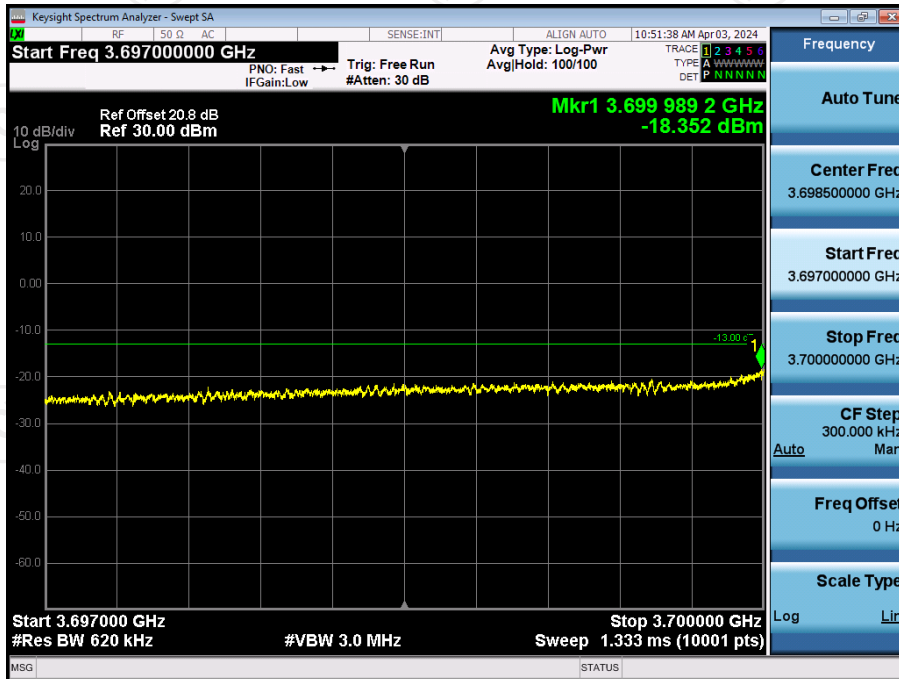

5G NR 20 MHz UL Left Side Pre AGC

5G NR 20 MHz UL Left Side Pre AGC + 3 dB

5G NR 20 MHz UL Right Side Pre AGC

5G NR 20 MHz UL Right Side Pre AGC + 3 dB

5G NR 40 MHz UL Left Side Pre AGC

5G NR 40 MHz UL Left Side Pre AGC + 3 dB

5G NR 40 MHz UL Right Side Pre AGC

5G NR 40 MHz UL Right Side Pre AGC + 3 dB

5G NR 60 MHz UL Left Side Pre AGC

5G NR 60 MHz UL Left Side Pre AGC + 3 dB

5G NR 60 MHz UL Right Side Pre AGC

5G NR 60 MHz UL Right Side Pre AGC + 3 dB

5G NR 80 MHz UL Left Side Pre AGC

5G NR 80 MHz UL Left Side Pre AGC + 3 dB

5G NR 80 MHz UL Right Side Pre AGC

5G NR 80 MHz UL Right Side Pre AGC + 3 dB

5G NR 100 MHz UL Left Side Pre AGC

5G NR 100 MHz UL Left Side Pre AGC + 3 dB