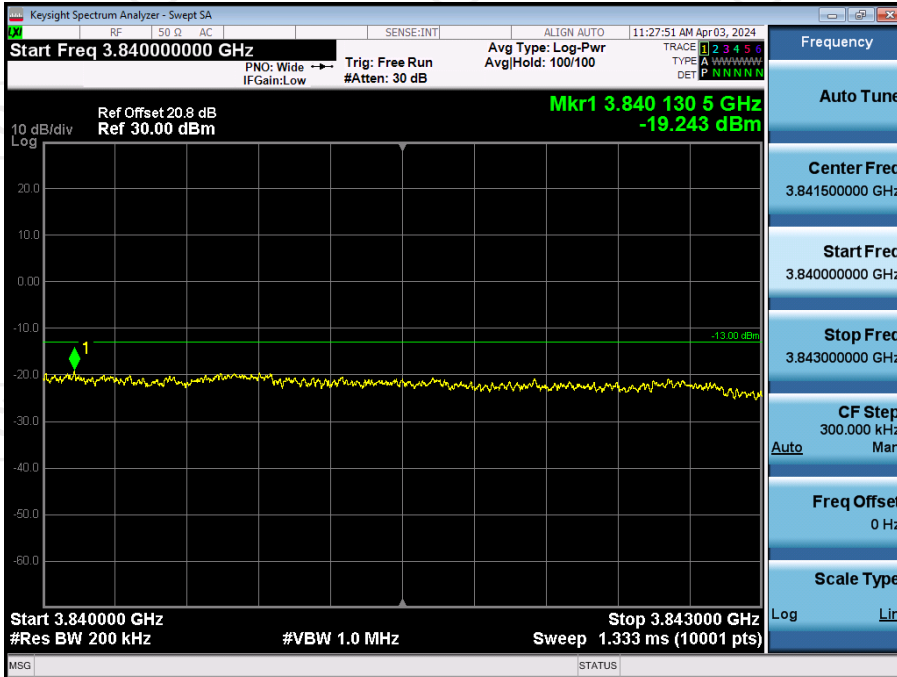

5G NR 80 MHz DL Right Side Pre AGC + 3 dB

5G NR 100 MHz DL Left Side Pre AGC

5G NR 100 MHz DL Left Side Pre AGC + 3 dB

5G NR 100 MHz DL Right Side Pre AGC

5G NR 100 MHz DL Right Side Pre AGC + 3 dB

Path1 Sub-Band Mode Single Signal

5G NR 20 MHz UL Left Side Pre AGC

5G NR 20 MHz UL Left Side Pre AGC + 3 dB

5G NR 20 MHz UL Right Side Pre AGC

5G NR 20 MHz UL Right Side Pre AGC + 3 dB

5G NR 40 MHz UL Left Side Pre AGC

5G NR 40 MHz UL Left Side Pre AGC + 3 dB

5G NR 40 MHz UL Right Side Pre AGC

5G NR 40 MHz UL Right Side Pre AGC + 3 dB

5G NR 60 MHz UL Left Side Pre AGC

5G NR 60 MHz UL Left Side Pre AGC + 3 dB

5G NR 60 MHz UL Right Side Pre AGC

5G NR 60 MHz UL Right Side Pre AGC + 3 dB

5G NR 80 MHz UL Left Side Pre AGC

5G NR 80 MHz UL Left Side Pre AGC + 3 dB

5G NR 80 MHz UL Right Side Pre AGC

5G NR 80 MHz UL Right Side Pre AGC + 3 dB

5G NR 100 MHz UL Left Side Pre AGC

5G NR 100 MHz UL Left Side Pre AGC + 3 dB