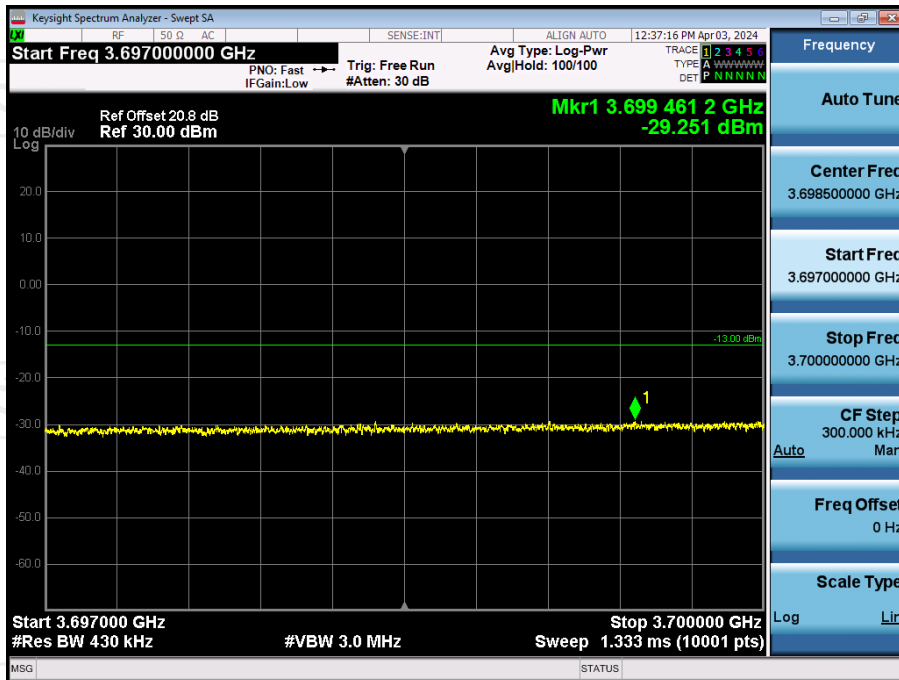

5G NR 100 MHz UL Left Side Pre AGC

5G NR 100 MHz UL Left Side Pre AGC + 3 dB

5G NR 100 MHz UL Right Side Pre AGC

5G NR 100 MHz UL Right Side Pre AGC + 3 dB

5G NR 20 MHz DL Left Side Pre AGC

5G NR 20 MHz DL Left Side Pre AGC + 3 dB

5G NR 20 MHz DL Right Side Pre AGC

5G NR 20 MHz DL Right Side Pre AGC + 3 dB

5G NR 40 MHz DL Left Side Pre AGC

5G NR 40 MHz DL Left Side Pre AGC + 3 dB

5G NR 40 MHz DL Right Side Pre AGC

5G NR 40 MHz DL Right Side Pre AGC + 3 dB

5G NR 60 MHz DL Left Side Pre AGC

5G NR 60 MHz DL Left Side Pre AGC + 3 dB

5G NR 60 MHz DL Right Side Pre AGC

5G NR 60 MHz DL Right Side Pre AGC + 3 dB

5G NR 80 MHz DL Left Side Pre AGC

5G NR 80 MHz DL Left Side Pre AGC + 3 dB

5G NR 80 MHz DL Right Side Pre AGC

5G NR 80 MHz DL Right Side Pre AGC + 3 dB

5G NR 100 MHz DL Left Side Pre AGC

5G NR 100 MHz DL Left Side Pre AGC + 3 dB

5G NR 100 MHz DL Right Side Pre AGC

5G NR 100 MHz DL Right Side Pre AGC + 3 dB