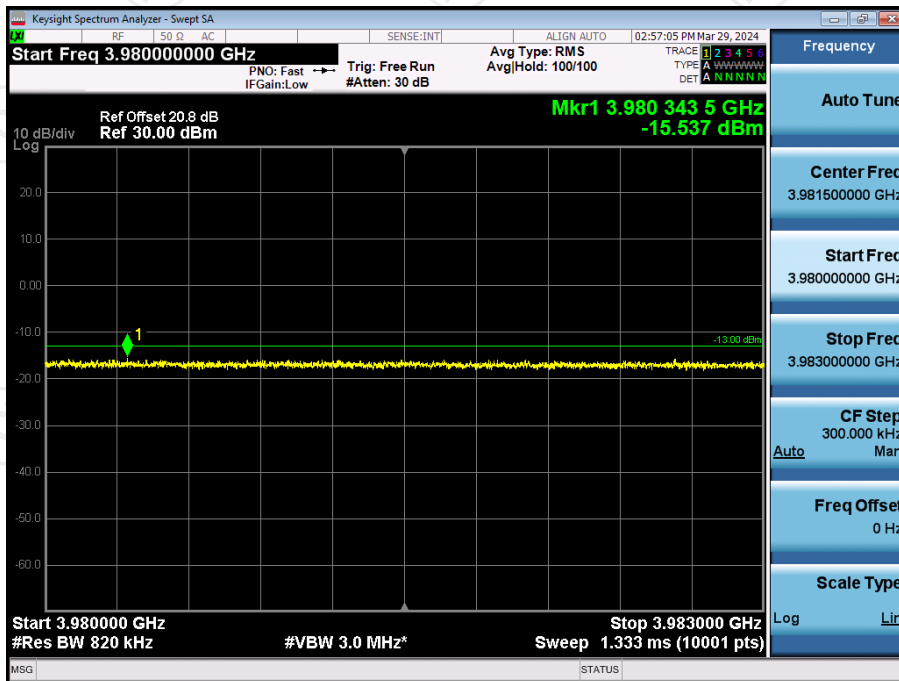

5G NR 40 MHz UL Left Side Pre AGC + 3 dB

5G NR 40 MHz UL Right Side Pre AGC

5G NR 40 MHz UL Right Side Pre AGC + 3 dB

5G NR 60 MHz UL Left Side Pre AGC

5G NR 60 MHz UL Left Side Pre AGC + 3 dB

5G NR 60 MHz UL Right Side Pre AGC

5G NR 60 MHz UL Right Side Pre AGC + 3 dB

5G NR 80 MHz UL Left Side Pre AGC

5G NR 80 MHz UL Left Side Pre AGC + 3 dB

5G NR 80 MHz UL Right Side Pre AGC

5G NR 80 MHz UL Right Side Pre AGC + 3 dB

5G NR 100 MHz UL Left Side Pre AGC

5G NR 100 MHz UL Left Side Pre AGC + 3 dB

5G NR 100 MHz UL Right Side Pre AGC

5G NR 100 MHz UL Right Side Pre AGC + 3 dB

5G NR 20 MHz DL Left Side Pre AGC

5G NR 20 MHz DL Left Side Pre AGC + 3 dB

5G NR 20 MHz DL Right Side Pre AGC

5G NR 20 MHz DL Right Side Pre AGC + 3 dB

5G NR 40 MHz DL Left Side Pre AGC

5G NR 40 MHz DL Left Side Pre AGC + 3 dB

5G NR 40 MHz DL Right Side Pre AGC

5G NR 40 MHz DL Right Side Pre AGC + 3 dB

5G NR 60 MHz DL Left Side Pre AGC