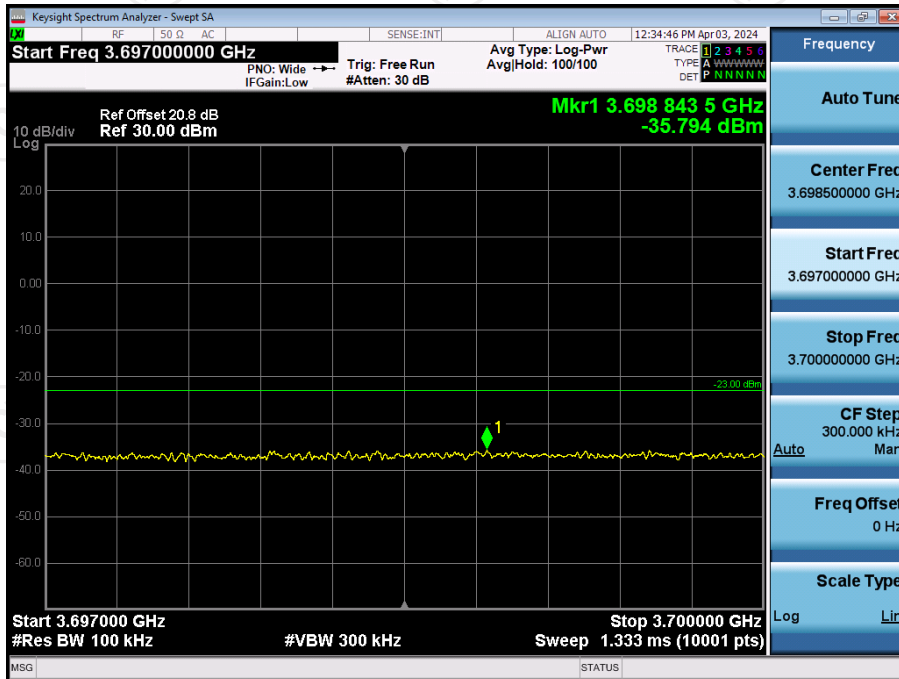

5G NR 60 MHz DL Left Side Pre AGC

5G NR 60 MHz DL Left Side Pre AGC + 3 dB

5G NR 60 MHz DL Right Side Pre AGC

5G NR 60 MHz DL Right Side Pre AGC + 3 dB

5G NR 80 MHz DL Left Side Pre AGC

5G NR 80 MHz DL Left Side Pre AGC + 3 dB

5G NR 80 MHz DL Right Side Pre AGC

5G NR 80 MHz DL Right Side Pre AGC + 3 dB

5G NR 100 MHz DL Left Side Pre AGC

5G NR 100 MHz DL Left Side Pre AGC + 3 dB

5G NR 100 MHz DL Right Side Pre AGC

5G NR 100 MHz DL Right Side Pre AGC + 3 dB

Path1 Full Band Mode Two Adjacent Signal

5G NR 20 MHz UL Left Side Pre AGC

5G NR 20 MHz UL Left Side Pre AGC + 3 dB

5G NR 20 MHz UL Right Side Pre AGC

5G NR 20 MHz UL Right Side Pre AGC + 3 dB

5G NR 40 MHz UL Left Side Pre AGC

5G NR 40 MHz UL Left Side Pre AGC + 3 dB

5G NR 40 MHz UL Right Side Pre AGC

5G NR 40 MHz UL Right Side Pre AGC + 3 dB

5G NR 60 MHz UL Left Side Pre AGC

5G NR 60 MHz UL Left Side Pre AGC + 3 dB

5G NR 60 MHz UL Right Side Pre AGC