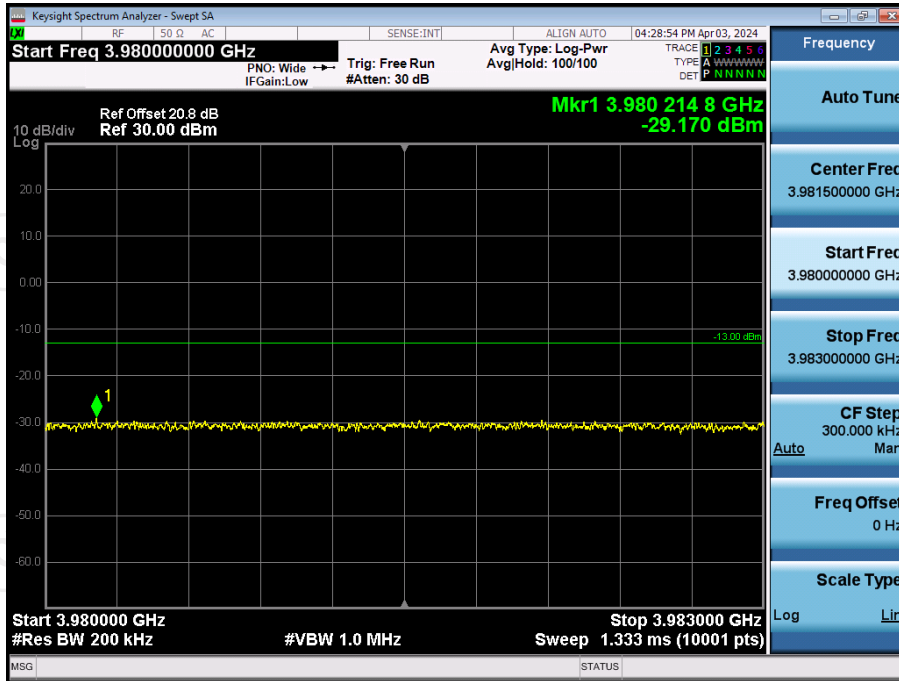

5G NR 80 MHz DL Right Side Pre AGC

5G NR 80 MHz DL Right Side Pre AGC + 3 dB

5G NR 100 MHz DL Left Side Pre AGC

5G NR 100 MHz DL Left Side Pre AGC + 3 dB

5G NR 100 MHz DL Right Side Pre AGC

5G NR 100 MHz DL Right Side Pre AGC + 3 dB

Path1 Full Band Mode Two Adjacent Signal

5G NR 20 MHz UL Left Side Pre AGC

5G NR 20 MHz UL Left Side Pre AGC + 3 dB

5G NR 20 MHz UL Right Side Pre AGC

5G NR 20 MHz UL Right Side Pre AGC + 3 dB

5G NR 40 MHz UL Left Side Pre AGC

5G NR 40 MHz UL Left Side Pre AGC + 3 dB

5G NR 40 MHz UL Right Side Pre AGC

5G NR 40 MHz UL Right Side Pre AGC + 3 dB

5G NR 60 MHz UL Left Side Pre AGC

5G NR 60 MHz UL Left Side Pre AGC + 3 dB

5G NR 60 MHz UL Right Side Pre AGC

5G NR 60 MHz UL Right Side Pre AGC + 3 dB

5G NR 80 MHz UL Left Side Pre AGC

5G NR 80 MHz UL Left Side Pre AGC + 3 dB

5G NR 80 MHz UL Right Side Pre AGC

5G NR 80 MHz UL Right Side Pre AGC + 3 dB

5G NR 100 MHz UL Left Side Pre AGC