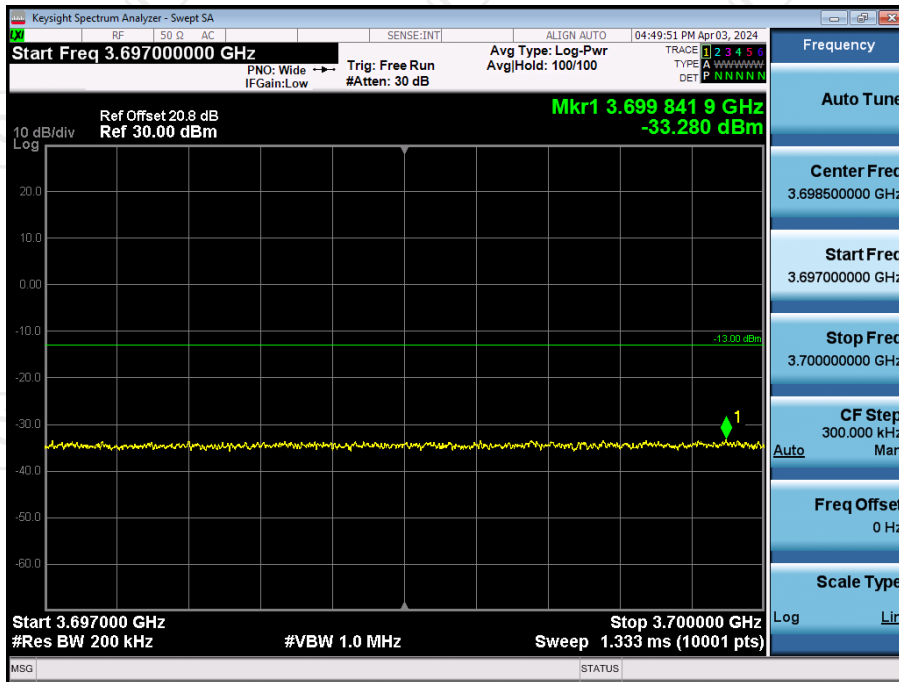

5G NR 60 MHz UL Right Side Pre AGC + 3 dB

5G NR 80 MHz UL Left Side Pre AGC

5G NR 80 MHz UL Left Side Pre AGC + 3 dB

5G NR 80 MHz UL Right Side Pre AGC

5G NR 80 MHz UL Right Side Pre AGC + 3 dB

5G NR 100 MHz UL Left Side Pre AGC

5G NR 100 MHz UL Left Side Pre AGC + 3 dB

5G NR 100 MHz UL Right Side Pre AGC

5G NR 100 MHz UL Right Side Pre AGC + 3 dB

5G NR 20 MHz DL Left Side Pre AGC

5G NR 20 MHz DL Left Side Pre AGC + 3 dB

5G NR 20 MHz DL Right Side Pre AGC

5G NR 20 MHz DL Right Side Pre AGC + 3 dB

5G NR 40 MHz DL Left Side Pre AGC

5G NR 40 MHz DL Left Side Pre AGC + 3 dB

5G NR 40 MHz DL Right Side Pre AGC

5G NR 40 MHz DL Right Side Pre AGC + 3 dB

5G NR 60 MHz DL Left Side Pre AGC

5G NR 60 MHz DL Left Side Pre AGC + 3 dB

5G NR 60 MHz DL Right Side Pre AGC

5G NR 60 MHz DL Right Side Pre AGC + 3 dB

5G NR 80 MHz DL Left Side Pre AGC

5G NR 80 MHz DL Left Side Pre AGC + 3 dB

5G NR 80 MHz DL Right Side Pre AGC