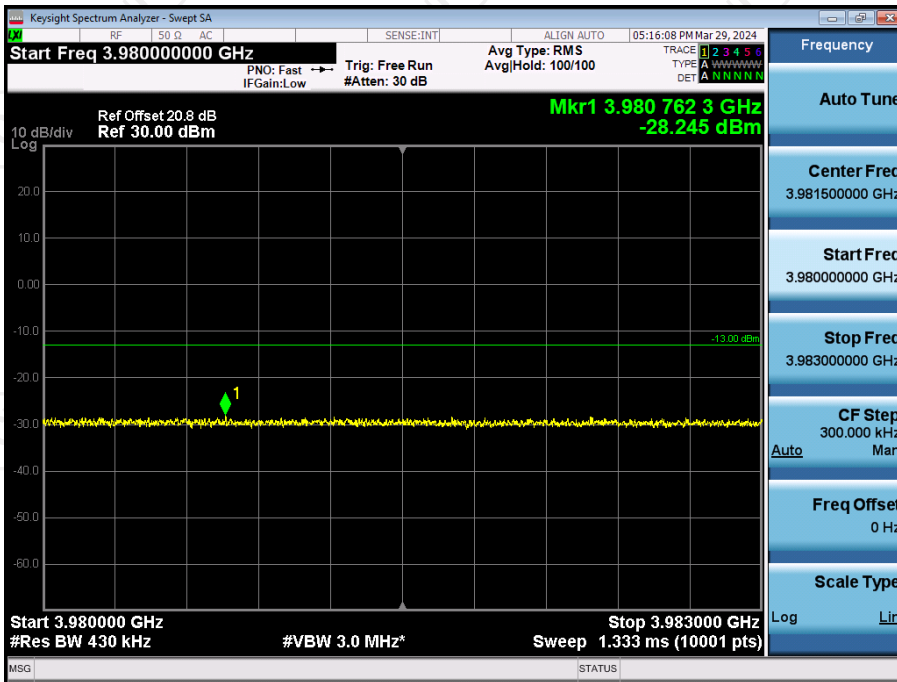

5G NR 100 MHz UL Left Side Pre AGC + 3 dB

5G NR 100 MHz UL Right Side Pre AGC

5G NR 100 MHz UL Right Side Pre AGC + 3 dB

5G NR 20 MHz DL Left Side Pre AGC

5G NR 20 MHz DL Left Side Pre AGC + 3 dB

5G NR 20 MHz DL Right Side Pre AGC

5G NR 20 MHz DL Right Side Pre AGC + 3 dB

5G NR 40 MHz DL Left Side Pre AGC

5G NR 40 MHz DL Left Side Pre AGC + 3 dB

5G NR 40 MHz DL Right Side Pre AGC

5G NR 40 MHz DL Right Side Pre AGC + 3 dB

5G NR 60 MHz DL Left Side Pre AGC

5G NR 60 MHz DL Left Side Pre AGC + 3 dB

5G NR 60 MHz DL Right Side Pre AGC

5G NR 60 MHz DL Right Side Pre AGC + 3 dB

5G NR 80 MHz DL Left Side Pre AGC

5G NR 80 MHz DL Left Side Pre AGC + 3 dB

5G NR 80 MHz DL Right Side Pre AGC

5G NR 80 MHz DL Right Side Pre AGC + 3 dB

5G NR 100 MHz DL Left Side Pre AGC

5G NR 100 MHz DL Left Side Pre AGC + 3 dB

5G NR 100 MHz DL Right Side Pre AGC

5G NR 100 MHz DL Right Side Pre AGC + 3 dB

Path1 Sub-Band Mode Single Signal