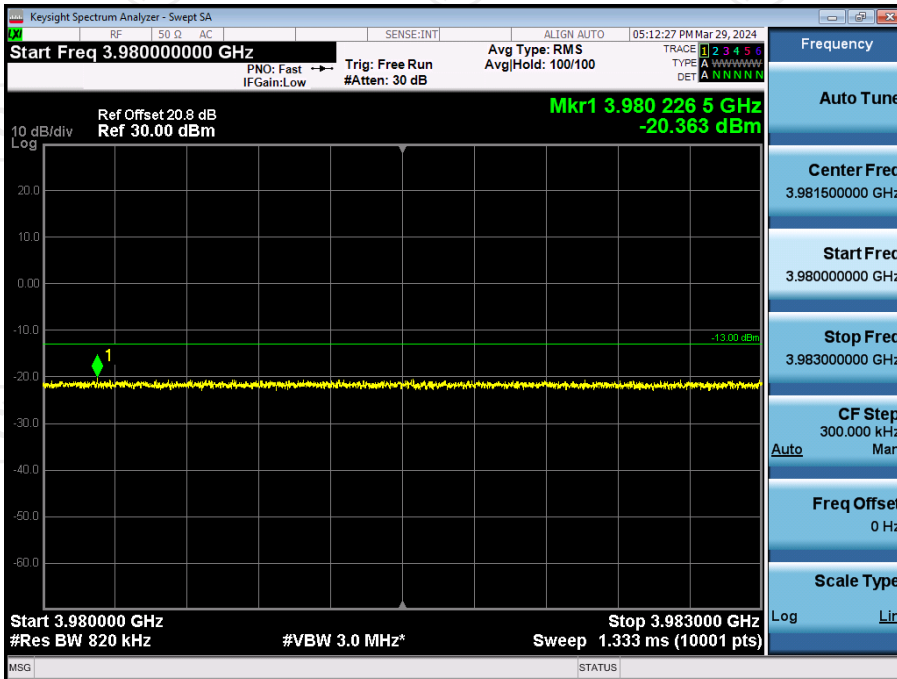

5G NR 20 MHz DL Right Side Pre AGC + 3 dB

5G NR 40 MHz DL Left Side Pre AGC

5G NR 40 MHz DL Left Side Pre AGC + 3 dB

5G NR 40 MHz DL Right Side Pre AGC

5G NR 40 MHz DL Right Side Pre AGC + 3 dB

5G NR 60 MHz DL Left Side Pre AGC

5G NR 60 MHz DL Left Side Pre AGC + 3 dB

5G NR 60 MHz DL Right Side Pre AGC

5G NR 60 MHz DL Right Side Pre AGC + 3 dB

5G NR 80 MHz DL Left Side Pre AGC

5G NR 80 MHz DL Left Side Pre AGC + 3 dB

5G NR 80 MHz DL Right Side Pre AGC

5G NR 80 MHz DL Right Side Pre AGC + 3 dB

5G NR 100 MHz DL Left Side Pre AGC

5G NR 100 MHz DL Left Side Pre AGC + 3 dB

5G NR 100 MHz DL Right Side Pre AGC

5G NR 100 MHz DL Right Side Pre AGC + 3 dB

Path1 Sub-Band Mode Single Signal

5G NR 20 MHz UL Left Side Pre AGC

5G NR 20 MHz UL Left Side Pre AGC + 3 dB

5G NR 20 MHz UL Right Side Pre AGC

5G NR 20 MHz UL Right Side Pre AGC + 3 dB

5G NR 40 MHz UL Left Side Pre AGC

5G NR 40 MHz UL Left Side Pre AGC + 3 dB