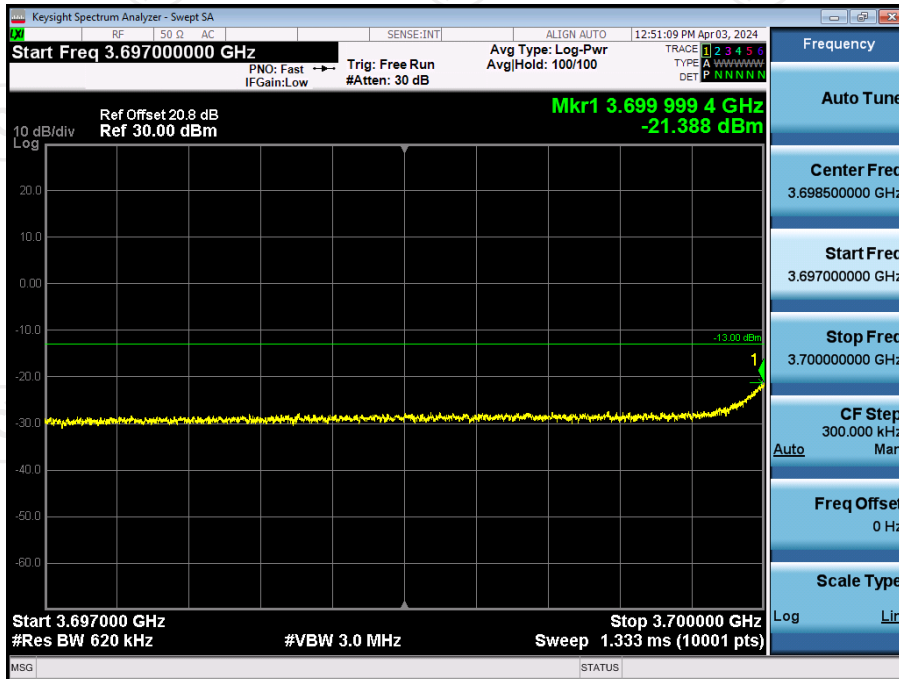

5G NR 40 MHz UL Left Side Pre AGC

5G NR 40 MHz UL Left Side Pre AGC + 3 dB

5G NR 40 MHz UL Right Side Pre AGC

5G NR 40 MHz UL Right Side Pre AGC + 3 dB

5G NR 60 MHz UL Left Side Pre AGC

5G NR 60 MHz UL Left Side Pre AGC + 3 dB

5G NR 60 MHz UL Right Side Pre AGC

5G NR 60 MHz UL Right Side Pre AGC + 3 dB

5G NR 80 MHz UL Left Side Pre AGC

5G NR 80 MHz UL Left Side Pre AGC + 3 dB

5G NR 80 MHz UL Right Side Pre AGC

5G NR 80 MHz UL Right Side Pre AGC + 3 dB

5G NR 100 MHz UL Left Side Pre AGC

5G NR 100 MHz UL Left Side Pre AGC + 3 dB

5G NR 100 MHz UL Right Side Pre AGC

5G NR 100 MHz UL Right Side Pre AGC + 3 dB

5G NR 20 MHz DL Left Side Pre AGC

5G NR 20 MHz DL Left Side Pre AGC + 3 dB