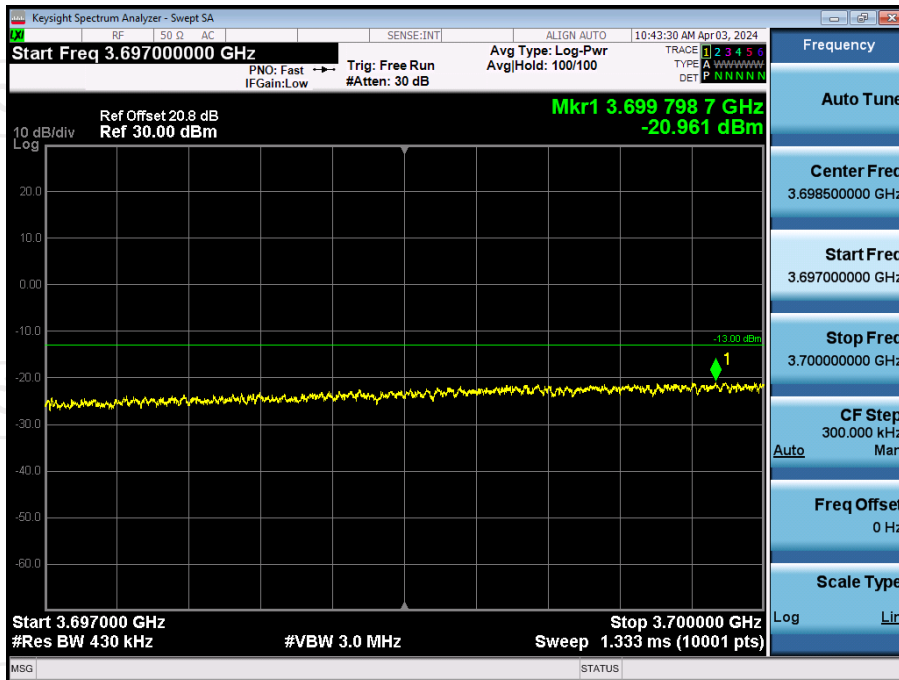

5G NR 80 MHz DL Right Side Pre AGC + 3 dB

5G NR 100 MHz DL Left Side Pre AGC

5G NR 100 MHz DL Left Side Pre AGC + 3 dB

5G NR 100 MHz DL Right Side Pre AGC

5G NR 100 MHz DL Right Side Pre AGC + 3 dB

Path1 Sub-Band Mode Single Signal

5G NR 20 MHz UL Left Side Pre AGC

5G NR 20 MHz UL Left Side Pre AGC + 3 dB

5G NR 20 MHz UL Right Side Pre AGC

5G NR 20 MHz UL Right Side Pre AGC + 3 dB

5G NR 40 MHz UL Left Side Pre AGC

5G NR 40 MHz UL Left Side Pre AGC + 3 dB

5G NR 40 MHz UL Right Side Pre AGC

5G NR 40 MHz UL Right Side Pre AGC + 3 dB

5G NR 60 MHz UL Left Side Pre AGC

5G NR 60 MHz UL Left Side Pre AGC + 3 dB

5G NR 60 MHz UL Right Side Pre AGC

5G NR 60 MHz UL Right Side Pre AGC + 3 dB

5G NR 80 MHz UL Left Side Pre AGC

5G NR 80 MHz UL Left Side Pre AGC + 3 dB

5G NR 80 MHz UL Right Side Pre AGC

5G NR 80 MHz UL Right Side Pre AGC + 3 dB

5G NR 100 MHz UL Left Side Pre AGC

5G NR 100 MHz UL Left Side Pre AGC + 3 dB