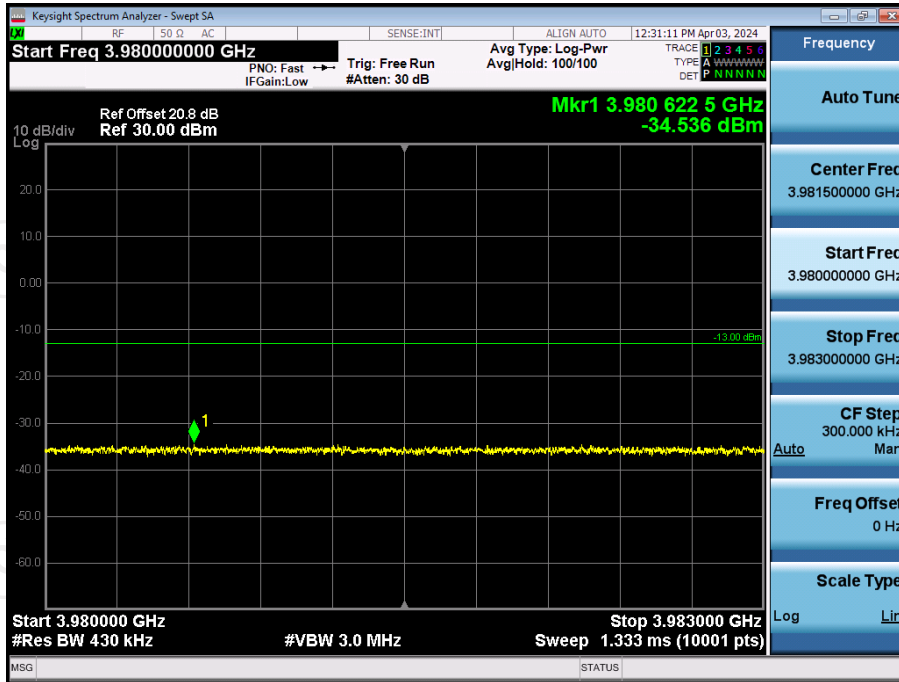

5G NR 100 MHz UL Left Side Pre AGC

5G NR 100 MHz UL Left Side Pre AGC + 3 dB

5G NR 100 MHz UL Right Side Pre AGC

5G NR 100 MHz UL Right Side Pre AGC + 3 dB

5G NR 20 MHz DL Left Side Pre AGC

5G NR 20 MHz DL Left Side Pre AGC + 3 dB

5G NR 20 MHz DL Right Side Pre AGC

5G NR 20 MHz DL Right Side Pre AGC + 3 dB

5G NR 40 MHz DL Left Side Pre AGC

5G NR 40 MHz DL Left Side Pre AGC + 3 dB

5G NR 40 MHz DL Right Side Pre AGC

5G NR 40 MHz DL Right Side Pre AGC + 3 dB

5G NR 60 MHz DL Left Side Pre AGC

5G NR 60 MHz DL Left Side Pre AGC + 3 dB

5G NR 60 MHz DL Right Side Pre AGC

5G NR 60 MHz DL Right Side Pre AGC + 3 dB

5G NR 80 MHz DL Left Side Pre AGC

5G NR 80 MHz DL Left Side Pre AGC + 3 dB

5G NR 80 MHz DL Right Side Pre AGC

5G NR 80 MHz DL Right Side Pre AGC + 3 dB

5G NR 100 MHz DL Left Side Pre AGC

5G NR 100 MHz DL Left Side Pre AGC + 3 dB

5G NR 100 MHz DL Right Side Pre AGC

5G NR 100 MHz DL Right Side Pre AGC + 3 dB