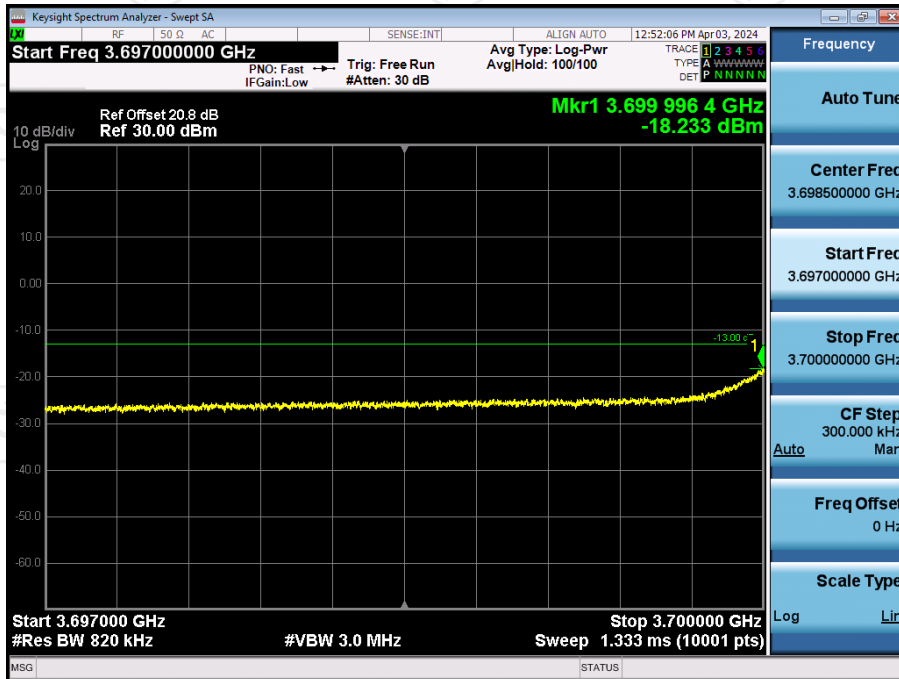

5G NR 40 MHz UL Left Side Pre AGC

5G NR 40 MHz UL Left Side Pre AGC + 3 dB

5G NR 40 MHz UL Right Side Pre AGC

5G NR 40 MHz UL Right Side Pre AGC + 3 dB

5G NR 60 MHz UL Left Side Pre AGC

5G NR 60 MHz UL Left Side Pre AGC + 3 dB

5G NR 60 MHz UL Right Side Pre AGC

5G NR 60 MHz UL Right Side Pre AGC + 3 dB

5G NR 80 MHz UL Left Side Pre AGC

5G NR 80 MHz UL Left Side Pre AGC + 3 dB

5G NR 80 MHz UL Right Side Pre AGC

5G NR 80 MHz UL Right Side Pre AGC + 3 dB

5G NR 100 MHz UL Left Side Pre AGC

5G NR 100 MHz UL Left Side Pre AGC + 3 dB

5G NR 100 MHz UL Right Side Pre AGC

5G NR 100 MHz UL Right Side Pre AGC + 3 dB

5G NR 20 MHz DL Left Side Pre AGC

5G NR 20 MHz DL Left Side Pre AGC + 3 dB

5G NR 20 MHz DL Right Side Pre AGC

5G NR 20 MHz DL Right Side Pre AGC + 3 dB

5G NR 40 MHz DL Left Side Pre AGC

5G NR 40 MHz DL Left Side Pre AGC + 3 dB

5G NR 40 MHz DL Right Side Pre AGC

5G NR 40 MHz DL Right Side Pre AGC + 3 dB