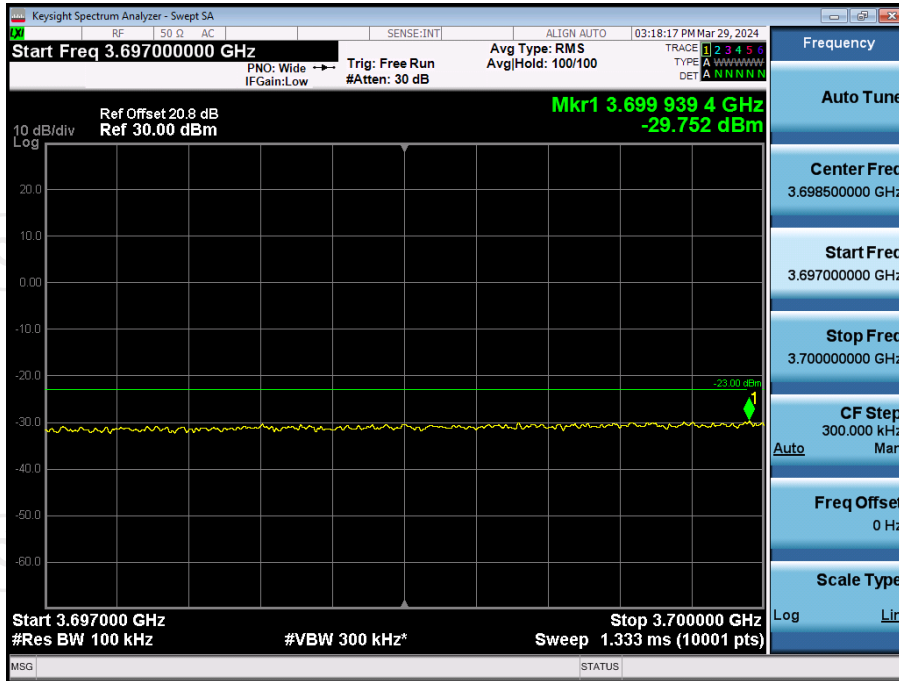

5G NR 40 MHz UL Left Side Pre AGC + 3 dB

5G NR 40 MHz UL Right Side Pre AGC

5G NR 40 MHz UL Right Side Pre AGC + 3 dB

5G NR 60 MHz UL Left Side Pre AGC

5G NR 60 MHz UL Left Side Pre AGC + 3 dB

5G NR 60 MHz UL Right Side Pre AGC

5G NR 60 MHz UL Right Side Pre AGC + 3 dB

5G NR 80 MHz UL Left Side Pre AGC

5G NR 80 MHz UL Left Side Pre AGC + 3 dB

5G NR 80 MHz UL Right Side Pre AGC

5G NR 80 MHz UL Right Side Pre AGC + 3 dB

5G NR 100 MHz UL Left Side Pre AGC

5G NR 100 MHz UL Left Side Pre AGC + 3 dB

5G NR 100 MHz UL Right Side Pre AGC

5G NR 100 MHz UL Right Side Pre AGC + 3 dB

5G NR 20 MHz DL Left Side Pre AGC

5G NR 20 MHz DL Left Side Pre AGC + 3 dB

5G NR 20 MHz DL Right Side Pre AGC

5G NR 20 MHz DL Right Side Pre AGC + 3 dB

5G NR 40 MHz DL Left Side Pre AGC

5G NR 40 MHz DL Left Side Pre AGC + 3 dB

5G NR 40 MHz DL Right Side Pre AGC

5G NR 40 MHz DL Right Side Pre AGC + 3 dB

5G NR 60 MHz DL Left Side Pre AGC