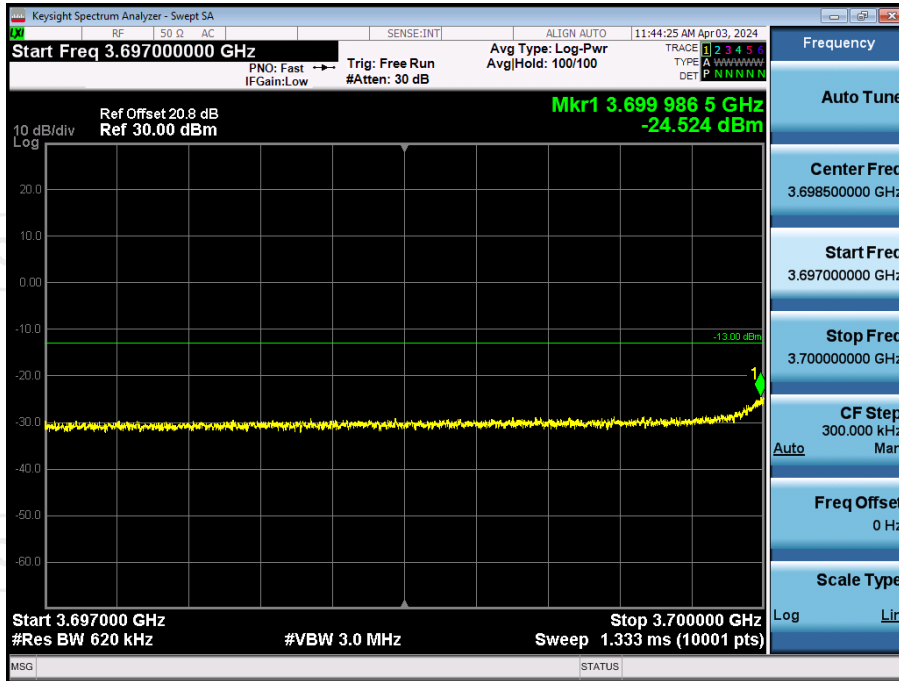

5G NR 100 MHz UL Right Side Pre AGC

5G NR 100 MHz UL Right Side Pre AGC + 3 dB

5G NR 20 MHz DL Left Side Pre AGC

5G NR 20 MHz DL Left Side Pre AGC + 3 dB

5G NR 20 MHz DL Right Side Pre AGC

5G NR 20 MHz DL Right Side Pre AGC + 3 dB

5G NR 40 MHz DL Left Side Pre AGC

5G NR 40 MHz DL Left Side Pre AGC + 3 dB

5G NR 40 MHz DL Right Side Pre AGC

5G NR 40 MHz DL Right Side Pre AGC + 3 dB

5G NR 60 MHz DL Left Side Pre AGC

5G NR 60 MHz DL Left Side Pre AGC + 3 dB

5G NR 60 MHz DL Right Side Pre AGC

5G NR 60 MHz DL Right Side Pre AGC + 3 dB

5G NR 80 MHz DL Left Side Pre AGC

5G NR 80 MHz DL Left Side Pre AGC + 3 dB