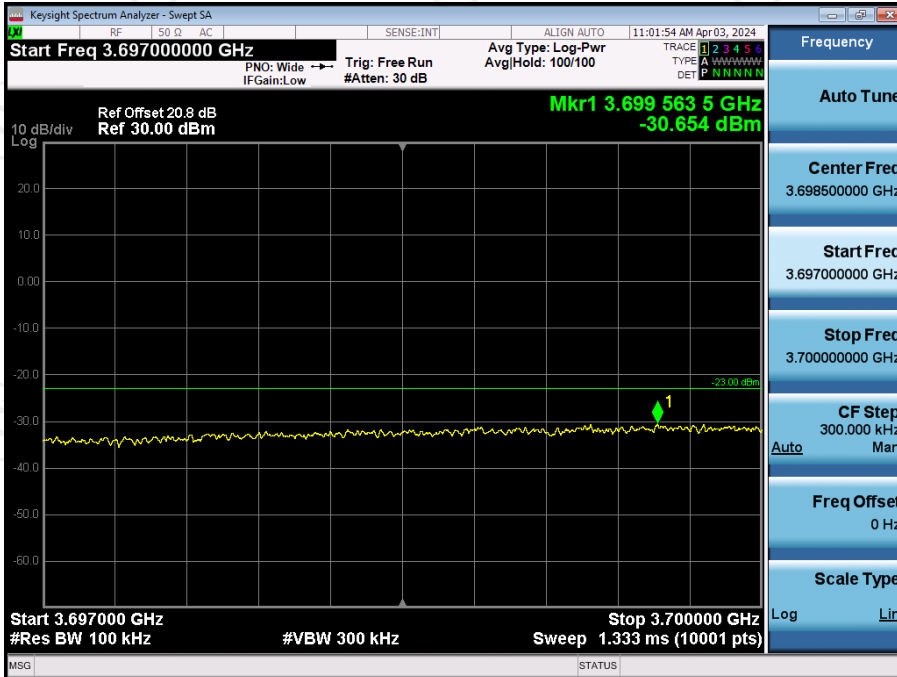

5G NR 40 MHz UL Right Side Pre AGC

5G NR 40 MHz UL Right Side Pre AGC + 3 dB

5G NR 60 MHz UL Left Side Pre AGC

5G NR 60 MHz UL Left Side Pre AGC + 3 dB

5G NR 60 MHz UL Right Side Pre AGC

5G NR 60 MHz UL Right Side Pre AGC + 3 dB

5G NR 80 MHz UL Left Side Pre AGC

5G NR 80 MHz UL Left Side Pre AGC + 3 dB

5G NR 80 MHz UL Right Side Pre AGC

5G NR 80 MHz UL Right Side Pre AGC + 3 dB

5G NR 100 MHz UL Left Side Pre AGC

5G NR 100 MHz UL Left Side Pre AGC + 3 dB

5G NR 100 MHz UL Right Side Pre AGC

5G NR 100 MHz UL Right Side Pre AGC + 3 dB

5G NR 20 MHz DL Left Side Pre AGC

5G NR 20 MHz DL Left Side Pre AGC + 3 dB

5G NR 20 MHz DL Right Side Pre AGC

5G NR 20 MHz DL Right Side Pre AGC + 3 dB

5G NR 40 MHz DL Left Side Pre AGC

5G NR 40 MHz DL Left Side Pre AGC + 3 dB

5G NR 40 MHz DL Right Side Pre AGC

5G NR 40 MHz DL Right Side Pre AGC + 3 dB

5G NR 60 MHz DL Left Side Pre AGC

5G NR 60 MHz DL Left Side Pre AGC + 3 dB