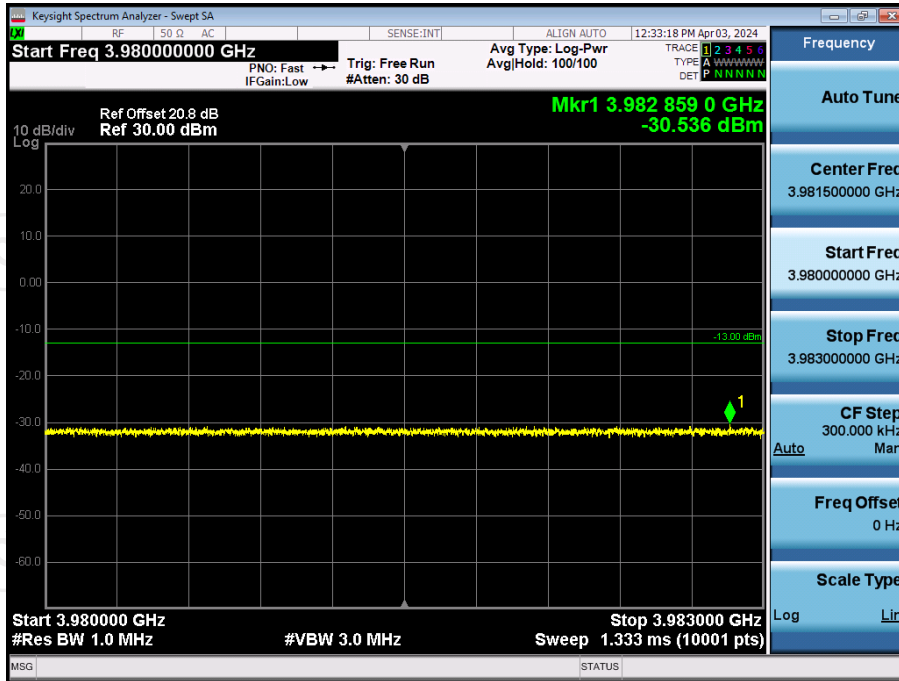

5G NR 60 MHz DL Left Side Pre AGC

5G NR 60 MHz DL Left Side Pre AGC + 3 dB

5G NR 60 MHz DL Right Side Pre AGC

5G NR 60 MHz DL Right Side Pre AGC + 3 dB

5G NR 80 MHz DL Left Side Pre AGC

5G NR 80 MHz DL Left Side Pre AGC + 3 dB

5G NR 80 MHz DL Right Side Pre AGC

5G NR 80 MHz DL Right Side Pre AGC + 3 dB

5G NR 100 MHz DL Left Side Pre AGC

5G NR 100 MHz DL Left Side Pre AGC + 3 dB

5G NR 100 MHz DL Right Side Pre AGC

5G NR 100 MHz DL Right Side Pre AGC + 3 dB

Path1 Full Band Mode Two Adjacent Signal

5G NR 20 MHz UL Left Side Pre AGC

5G NR 20 MHz UL Left Side Pre AGC + 3 dB

5G NR 20 MHz UL Right Side Pre AGC

5G NR 20 MHz UL Right Side Pre AGC + 3 dB

5G NR 40 MHz UL Left Side Pre AGC

5G NR 40 MHz UL Left Side Pre AGC + 3 dB

5G NR 40 MHz UL Right Side Pre AGC

5G NR 40 MHz UL Right Side Pre AGC + 3 dB

5G NR 60 MHz UL Left Side Pre AGC

5G NR 60 MHz UL Left Side Pre AGC + 3 dB

5G NR 60 MHz UL Right Side Pre AGC