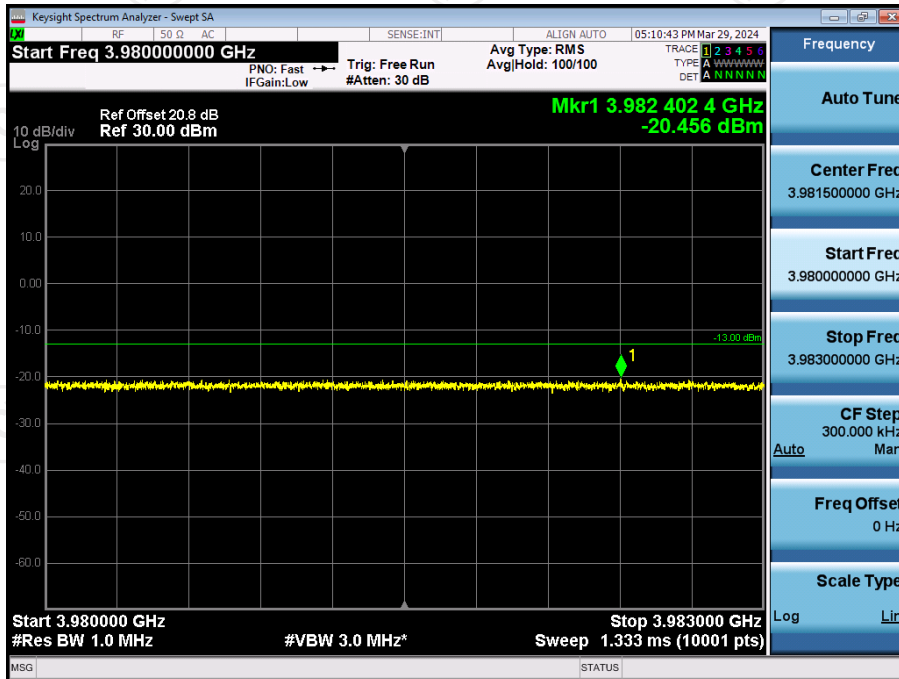

5G NR 20 MHz DL Right Side Pre AGC + 3 dB

5G NR 40 MHz DL Left Side Pre AGC

5G NR 40 MHz DL Left Side Pre AGC + 3 dB

5G NR 40 MHz DL Right Side Pre AGC

5G NR 40 MHz DL Right Side Pre AGC + 3 dB

5G NR 60 MHz DL Left Side Pre AGC

5G NR 60 MHz DL Left Side Pre AGC + 3 dB

5G NR 60 MHz DL Right Side Pre AGC

5G NR 60 MHz DL Right Side Pre AGC + 3 dB

5G NR 80 MHz DL Left Side Pre AGC

5G NR 80 MHz DL Left Side Pre AGC + 3 dB

5G NR 80 MHz DL Right Side Pre AGC

5G NR 80 MHz DL Right Side Pre AGC + 3 dB

5G NR 100 MHz DL Left Side Pre AGC

5G NR 100 MHz DL Left Side Pre AGC + 3 dB

5G NR 100 MHz DL Right Side Pre AGC

5G NR 100 MHz DL Right Side Pre AGC + 3 dB

Path1 Sub-Band Mode Single Signal

5G NR 20 MHz UL Left Side Pre AGC

5G NR 20 MHz UL Left Side Pre AGC + 3 dB

5G NR 20 MHz UL Right Side Pre AGC

5G NR 20 MHz UL Right Side Pre AGC + 3 dB

5G NR 40 MHz UL Left Side Pre AGC

5G NR 40 MHz UL Left Side Pre AGC + 3 dB