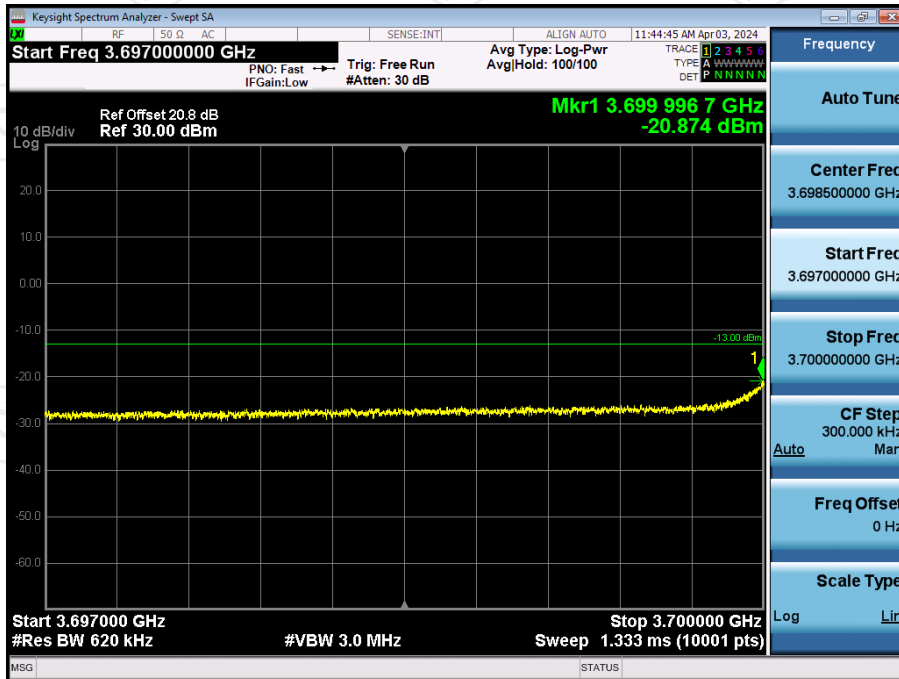

5G NR 100 MHz UL Right Side Pre AGC

5G NR 100 MHz UL Right Side Pre AGC + 3 dB

5G NR 20 MHz DL Left Side Pre AGC

5G NR 20 MHz DL Left Side Pre AGC + 3 dB

5G NR 20 MHz DL Right Side Pre AGC

5G NR 20 MHz DL Right Side Pre AGC + 3 dB

5G NR 40 MHz DL Left Side Pre AGC

5G NR 40 MHz DL Left Side Pre AGC + 3 dB

5G NR 40 MHz DL Right Side Pre AGC

5G NR 40 MHz DL Right Side Pre AGC + 3 dB

5G NR 60 MHz DL Left Side Pre AGC

5G NR 60 MHz DL Left Side Pre AGC + 3 dB

5G NR 60 MHz DL Right Side Pre AGC

5G NR 60 MHz DL Right Side Pre AGC + 3 dB

5G NR 80 MHz DL Left Side Pre AGC

5G NR 80 MHz DL Left Side Pre AGC + 3 dB