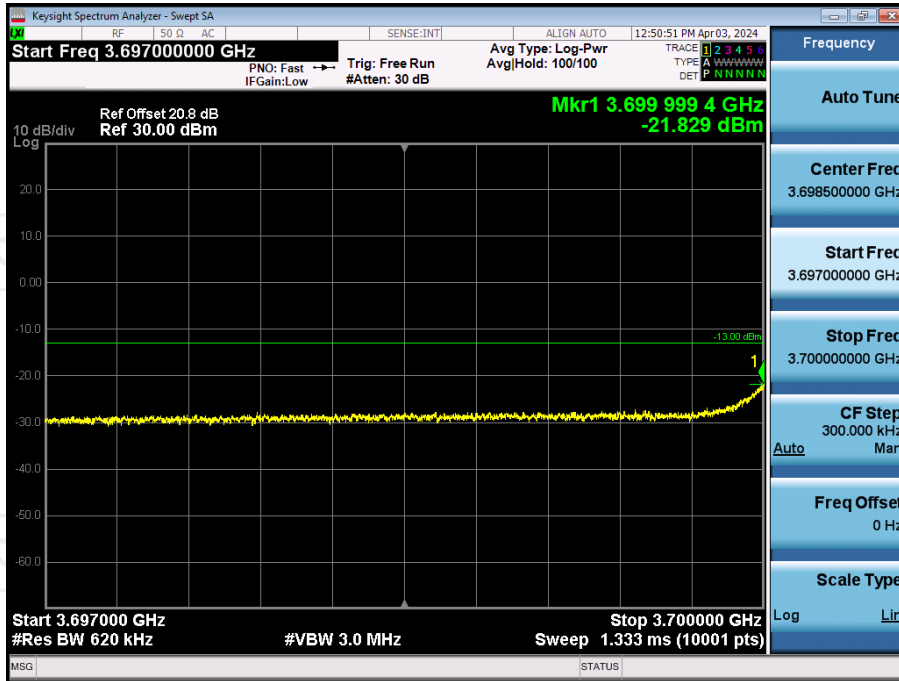

5G NR 40 MHz UL Left Side Pre AGC

5G NR 40 MHz UL Left Side Pre AGC + 3 dB

5G NR 40 MHz UL Right Side Pre AGC

5G NR 40 MHz UL Right Side Pre AGC + 3 dB

5G NR 60 MHz UL Left Side Pre AGC

5G NR 60 MHz UL Left Side Pre AGC + 3 dB

5G NR 60 MHz UL Right Side Pre AGC

5G NR 60 MHz UL Right Side Pre AGC + 3 dB

5G NR 80 MHz UL Left Side Pre AGC

5G NR 80 MHz UL Left Side Pre AGC + 3 dB

5G NR 80 MHz UL Right Side Pre AGC

5G NR 80 MHz UL Right Side Pre AGC + 3 dB

5G NR 100 MHz UL Left Side Pre AGC

5G NR 100 MHz UL Left Side Pre AGC + 3 dB

5G NR 100 MHz UL Right Side Pre AGC

5G NR 100 MHz UL Right Side Pre AGC + 3 dB

5G NR 20 MHz DL Left Side Pre AGC

5G NR 20 MHz DL Left Side Pre AGC + 3 dB

5G NR 20 MHz DL Right Side Pre AGC

5G NR 20 MHz DL Right Side Pre AGC + 3 dB

5G NR 40 MHz DL Left Side Pre AGC

5G NR 40 MHz DL Left Side Pre AGC + 3 dB

5G NR 40 MHz DL Right Side Pre AGC

5G NR 40 MHz DL Right Side Pre AGC + 3 dB