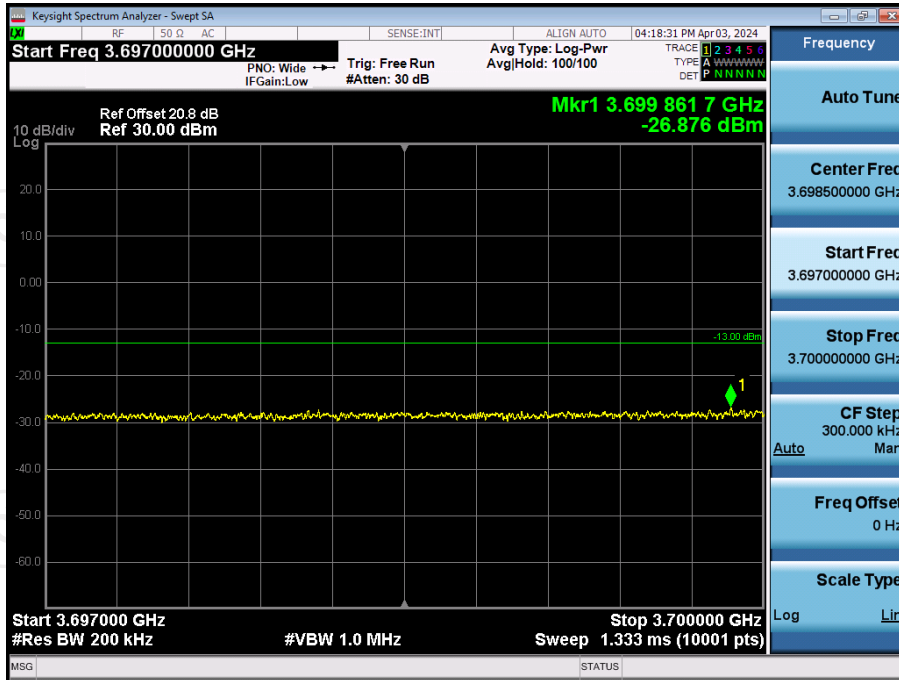

5G NR 60 MHz DL Left Side Pre AGC

5G NR 60 MHz DL Left Side Pre AGC + 3 dB

5G NR 60 MHz DL Right Side Pre AGC

5G NR 60 MHz DL Right Side Pre AGC + 3 dB

5G NR 80 MHz DL Left Side Pre AGC

5G NR 80 MHz DL Left Side Pre AGC + 3 dB

5G NR 80 MHz DL Right Side Pre AGC

5G NR 80 MHz DL Right Side Pre AGC + 3 dB

5G NR 100 MHz DL Left Side Pre AGC

5G NR 100 MHz DL Left Side Pre AGC + 3 dB

5G NR 100 MHz DL Right Side Pre AGC

5G NR 100 MHz DL Right Side Pre AGC + 3 dB

Path1 Full Band Mode Two Adjacent Signal

5G NR 20 MHz UL Left Side Pre AGC

5G NR 20 MHz UL Left Side Pre AGC + 3 dB

5G NR 20 MHz UL Right Side Pre AGC

5G NR 20 MHz UL Right Side Pre AGC + 3 dB

5G NR 40 MHz UL Left Side Pre AGC

5G NR 40 MHz UL Left Side Pre AGC + 3 dB

5G NR 40 MHz UL Right Side Pre AGC

5G NR 40 MHz UL Right Side Pre AGC + 3 dB

5G NR 60 MHz UL Left Side Pre AGC

5G NR 60 MHz UL Left Side Pre AGC + 3 dB

5G NR 60 MHz UL Right Side Pre AGC