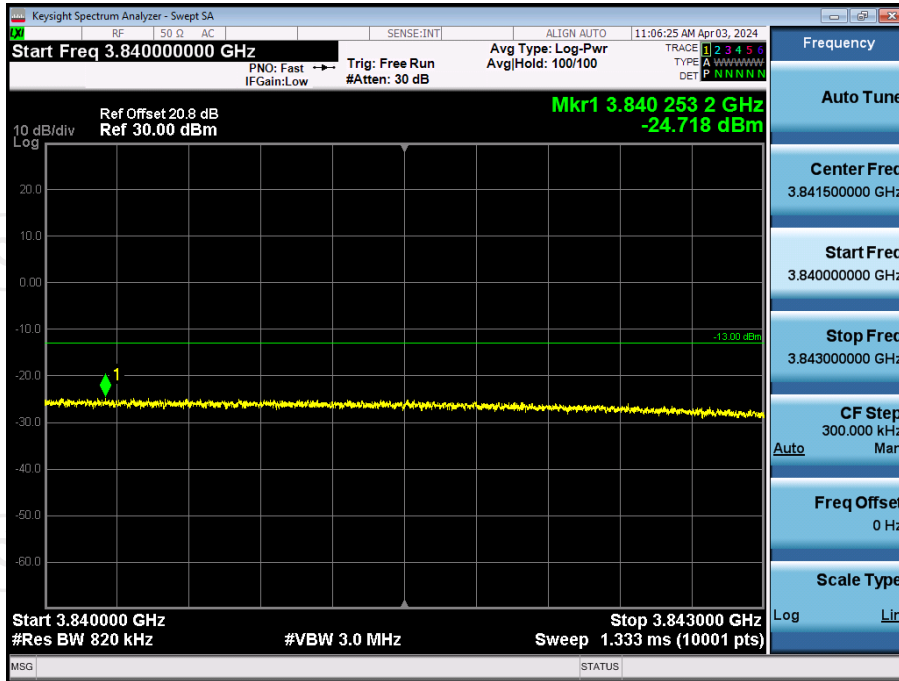

5G NR 20 MHz UL Left Side Pre AGC

5G NR 20 MHz UL Left Side Pre AGC + 3 dB

5G NR 20 MHz UL Right Side Pre AGC

5G NR 20 MHz UL Right Side Pre AGC + 3 dB

5G NR 40 MHz UL Left Side Pre AGC

5G NR 40 MHz UL Left Side Pre AGC + 3 dB

5G NR 40 MHz UL Right Side Pre AGC

5G NR 40 MHz UL Right Side Pre AGC + 3 dB

5G NR 60 MHz UL Left Side Pre AGC

5G NR 60 MHz UL Left Side Pre AGC + 3 dB

5G NR 60 MHz UL Right Side Pre AGC

5G NR 60 MHz UL Right Side Pre AGC + 3 dB

5G NR 80 MHz UL Left Side Pre AGC

5G NR 80 MHz UL Left Side Pre AGC + 3 dB

5G NR 80 MHz UL Right Side Pre AGC

5G NR 80 MHz UL Right Side Pre AGC + 3 dB

5G NR 100 MHz UL Left Side Pre AGC

5G NR 100 MHz UL Left Side Pre AGC + 3 dB

5G NR 100 MHz UL Right Side Pre AGC

5G NR 100 MHz UL Right Side Pre AGC + 3 dB

5G NR 20 MHz DL Left Side Pre AGC

5G NR 20 MHz DL Left Side Pre AGC + 3 dB

5G NR 20 MHz DL Right Side Pre AGC

5G NR 20 MHz DL Right Side Pre AGC + 3 dB