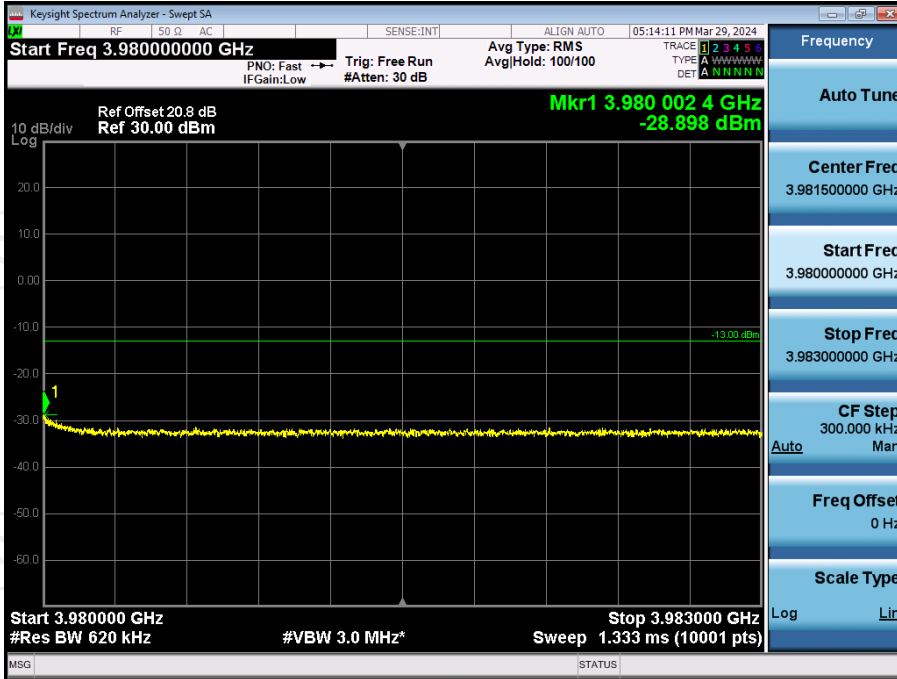

5G NR 100 MHz UL Left Side Pre AGC + 3 dB

5G NR 100 MHz UL Right Side Pre AGC

5G NR 100 MHz UL Right Side Pre AGC + 3 dB

5G NR 20 MHz DL Left Side Pre AGC

5G NR 20 MHz DL Left Side Pre AGC + 3 dB

5G NR 20 MHz DL Right Side Pre AGC

5G NR 20 MHz DL Right Side Pre AGC + 3 dB

5G NR 40 MHz DL Left Side Pre AGC

5G NR 40 MHz DL Left Side Pre AGC + 3 dB

5G NR 40 MHz DL Right Side Pre AGC

5G NR 40 MHz DL Right Side Pre AGC + 3 dB

5G NR 60 MHz DL Left Side Pre AGC

5G NR 60 MHz DL Left Side Pre AGC + 3 dB

5G NR 60 MHz DL Right Side Pre AGC

5G NR 60 MHz DL Right Side Pre AGC + 3 dB

5G NR 80 MHz DL Left Side Pre AGC

5G NR 80 MHz DL Left Side Pre AGC + 3 dB

5G NR 80 MHz DL Right Side Pre AGC

5G NR 80 MHz DL Right Side Pre AGC + 3 dB

5G NR 100 MHz DL Left Side Pre AGC

5G NR 100 MHz DL Left Side Pre AGC + 3 dB

5G NR 100 MHz DL Right Side Pre AGC

5G NR 100 MHz DL Right Side Pre AGC + 3 dB

Path1 Sub-Band Mode Single Signal