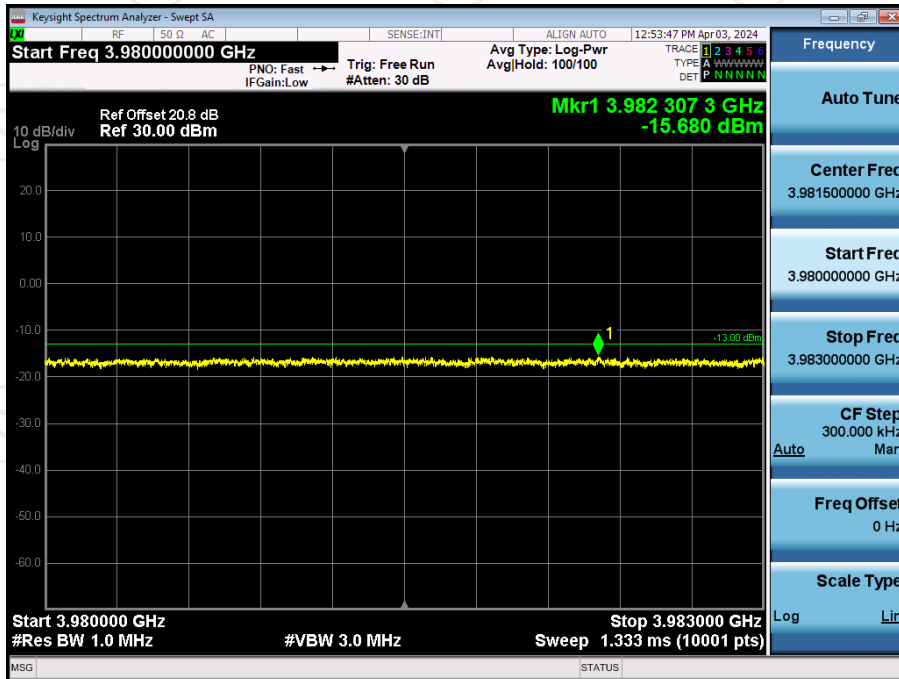

5G NR 60 MHz UL Right Side Pre AGC

5G NR 60 MHz UL Right Side Pre AGC + 3 dB

5G NR 80 MHz UL Left Side Pre AGC

5G NR 80 MHz UL Left Side Pre AGC + 3 dB

5G NR 80 MHz UL Right Side Pre AGC

5G NR 80 MHz UL Right Side Pre AGC + 3 dB

5G NR 100 MHz UL Left Side Pre AGC

5G NR 100 MHz UL Left Side Pre AGC + 3 dB

5G NR 100 MHz UL Right Side Pre AGC

5G NR 100 MHz UL Right Side Pre AGC + 3 dB

5G NR 20 MHz DL Left Side Pre AGC

5G NR 20 MHz DL Left Side Pre AGC + 3 dB

5G NR 20 MHz DL Right Side Pre AGC

5G NR 20 MHz DL Right Side Pre AGC + 3 dB

5G NR 40 MHz DL Left Side Pre AGC

5G NR 40 MHz DL Left Side Pre AGC + 3 dB

5G NR 40 MHz DL Right Side Pre AGC

5G NR 40 MHz DL Right Side Pre AGC + 3 dB

5G NR 60 MHz DL Left Side Pre AGC

5G NR 60 MHz DL Left Side Pre AGC + 3 dB

5G NR 60 MHz DL Right Side Pre AGC

5G NR 60 MHz DL Right Side Pre AGC + 3 dB

5G NR 80 MHz DL Left Side Pre AGC

5G NR 80 MHz DL Left Side Pre AGC + 3 dB