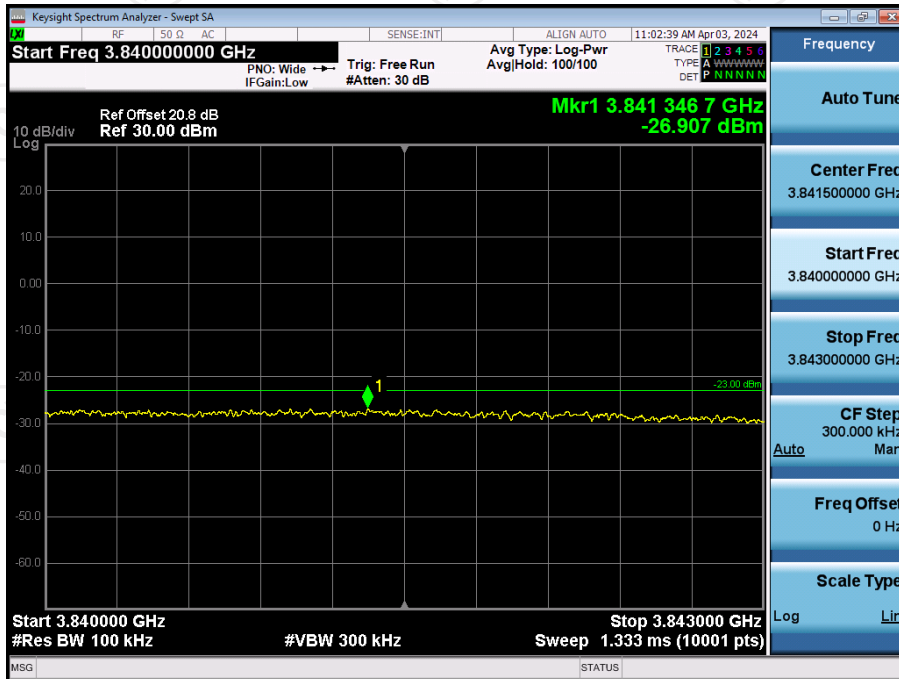

5G NR 40 MHz UL Right Side Pre AGC

5G NR 40 MHz UL Right Side Pre AGC + 3 dB

5G NR 60 MHz UL Left Side Pre AGC

5G NR 60 MHz UL Left Side Pre AGC + 3 dB

5G NR 60 MHz UL Right Side Pre AGC

5G NR 60 MHz UL Right Side Pre AGC + 3 dB

5G NR 80 MHz UL Left Side Pre AGC

5G NR 80 MHz UL Left Side Pre AGC + 3 dB

5G NR 80 MHz UL Right Side Pre AGC

5G NR 80 MHz UL Right Side Pre AGC + 3 dB

5G NR 100 MHz UL Left Side Pre AGC

5G NR 100 MHz UL Left Side Pre AGC + 3 dB

5G NR 100 MHz UL Right Side Pre AGC

5G NR 100 MHz UL Right Side Pre AGC + 3 dB

5G NR 20 MHz DL Left Side Pre AGC

5G NR 20 MHz DL Left Side Pre AGC + 3 dB

5G NR 20 MHz DL Right Side Pre AGC

5G NR 20 MHz DL Right Side Pre AGC + 3 dB

5G NR 40 MHz DL Left Side Pre AGC

5G NR 40 MHz DL Left Side Pre AGC + 3 dB

5G NR 40 MHz DL Right Side Pre AGC

5G NR 40 MHz DL Right Side Pre AGC + 3 dB

5G NR 60 MHz DL Left Side Pre AGC

5G NR 60 MHz DL Left Side Pre AGC + 3 dB