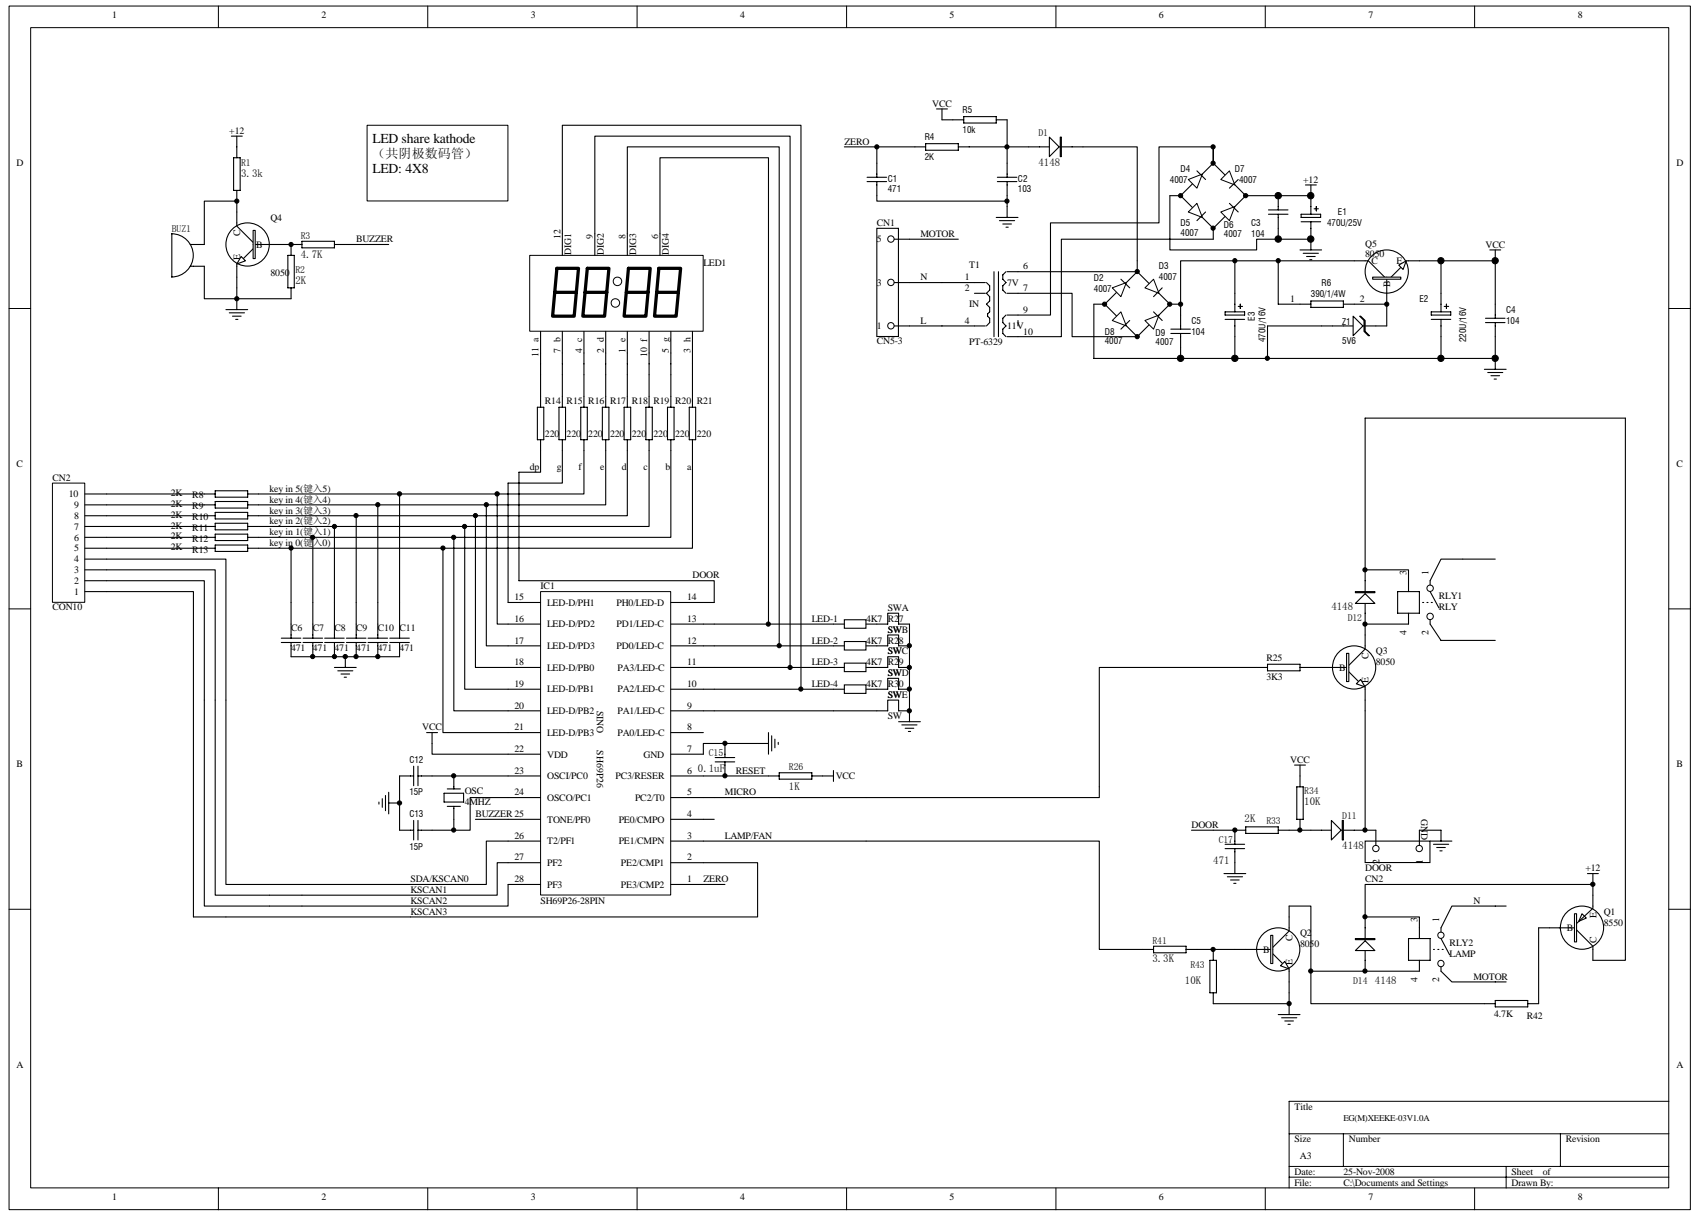

[CONDITION]
 DOOR : CLOSED
 COOK : OFF

NOTE :
 (OL) : OVEN LAMP
 (FM) : FAN MOTOR
 (TM) : TRAY MOTOR

BK : BLACK
 RD : RED
 WH : WHITE
 YW : YELLOW

BL : BLUE
 BR : BROWN
 GN : GREEN
 GE : YELLOW/GREEN

Title		
EGMXNEEKE-03V1.0A		
Size	Number	Revision
A3		
Date:	25-Nov-2008	Sheet of
File:	C:\Documents and Settings	Drawn By: