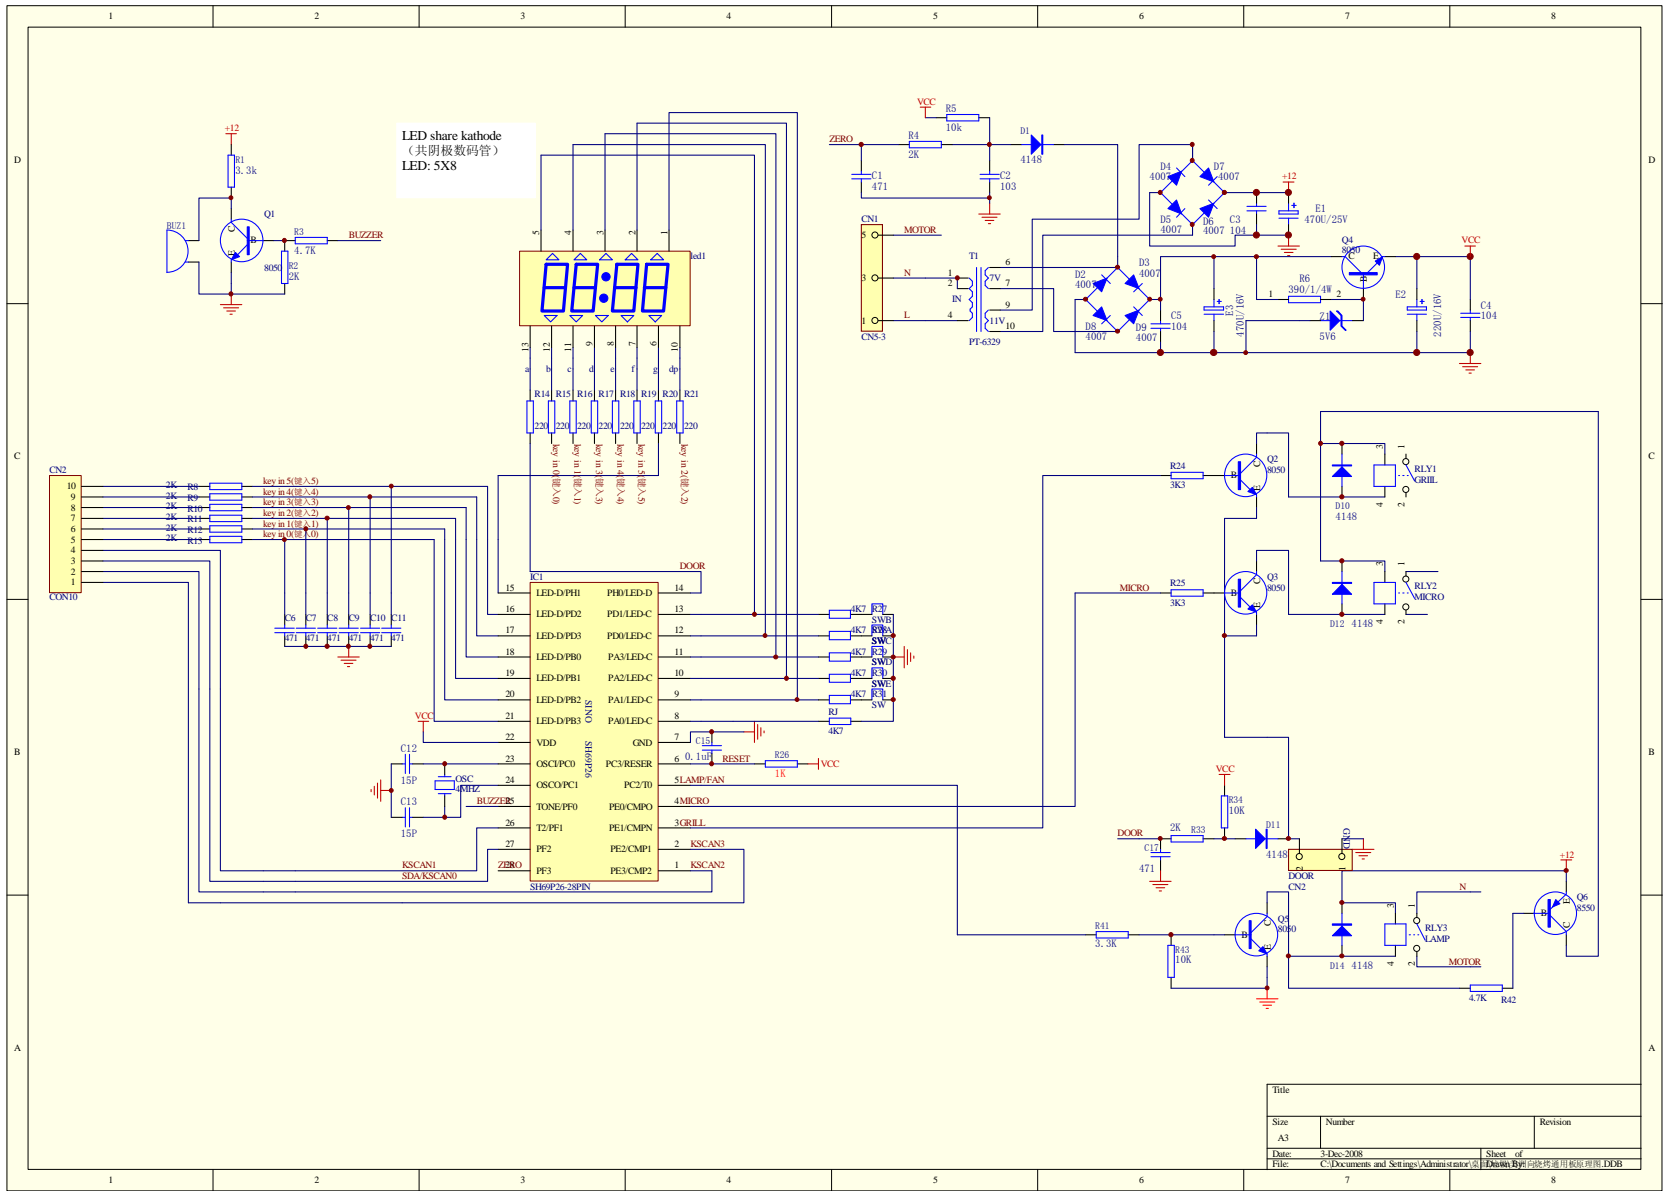

RD : RED

WH : WHITE

YW : YELLOW

BL : BLUE

BR : BROWN

GN : GREEN

LED share kathode  
(共阴极数码管)  
LED: 5X8

Title		
Size	Number	Revision
A3		
Date:	3-Dec-2008	Sheet of
File:	C:\Documents and Settings\Administrator\Documents\Bjrt\同德球通用板原理图.DOC	1