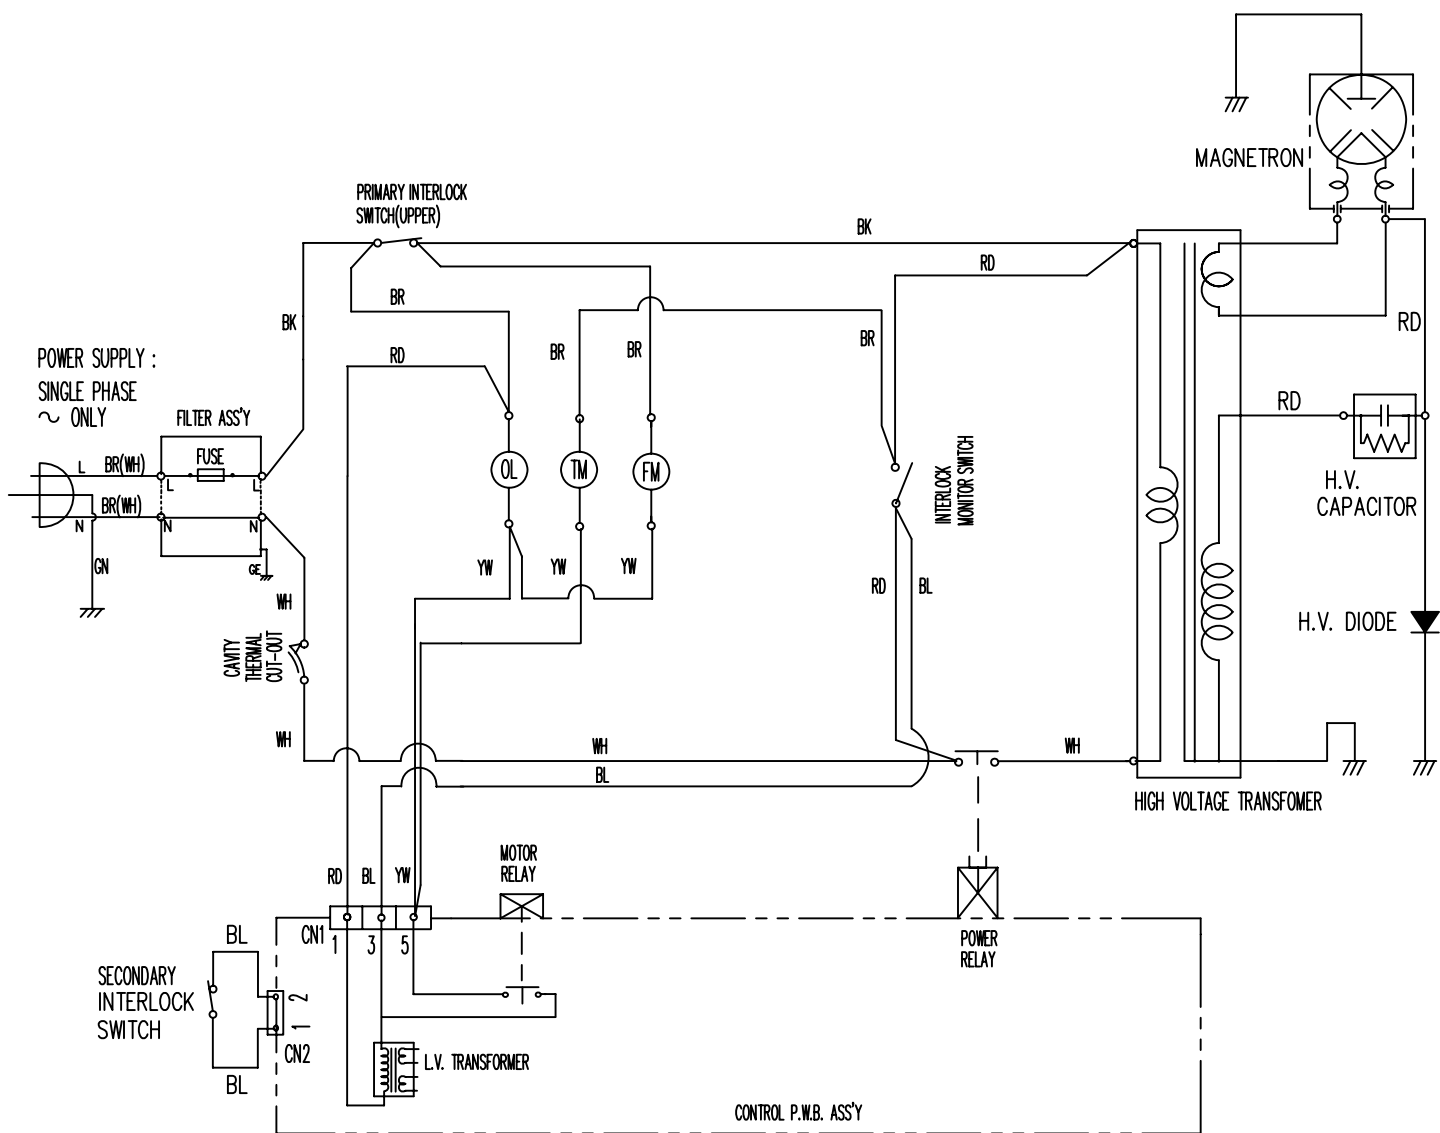

Title		
Size	Number	Revision
A3		
Date:	5-Sep-2005	Sheet of
File:		Drawn By:

[ CONDITION ]

DOOR : CLOSED

COOK : OFF

NOTE :

⊙(OL) : OVEN LAMP

⊙(FM) : FAN MOTOR

⊙(TM) : TRAY MOTOR

BK : BLACK

RD : RED

WH : WHITE

YW : YELLOW

BL : BLUE

BR : BROWN

GN : GREEN

GE : YELLOW/GREEN