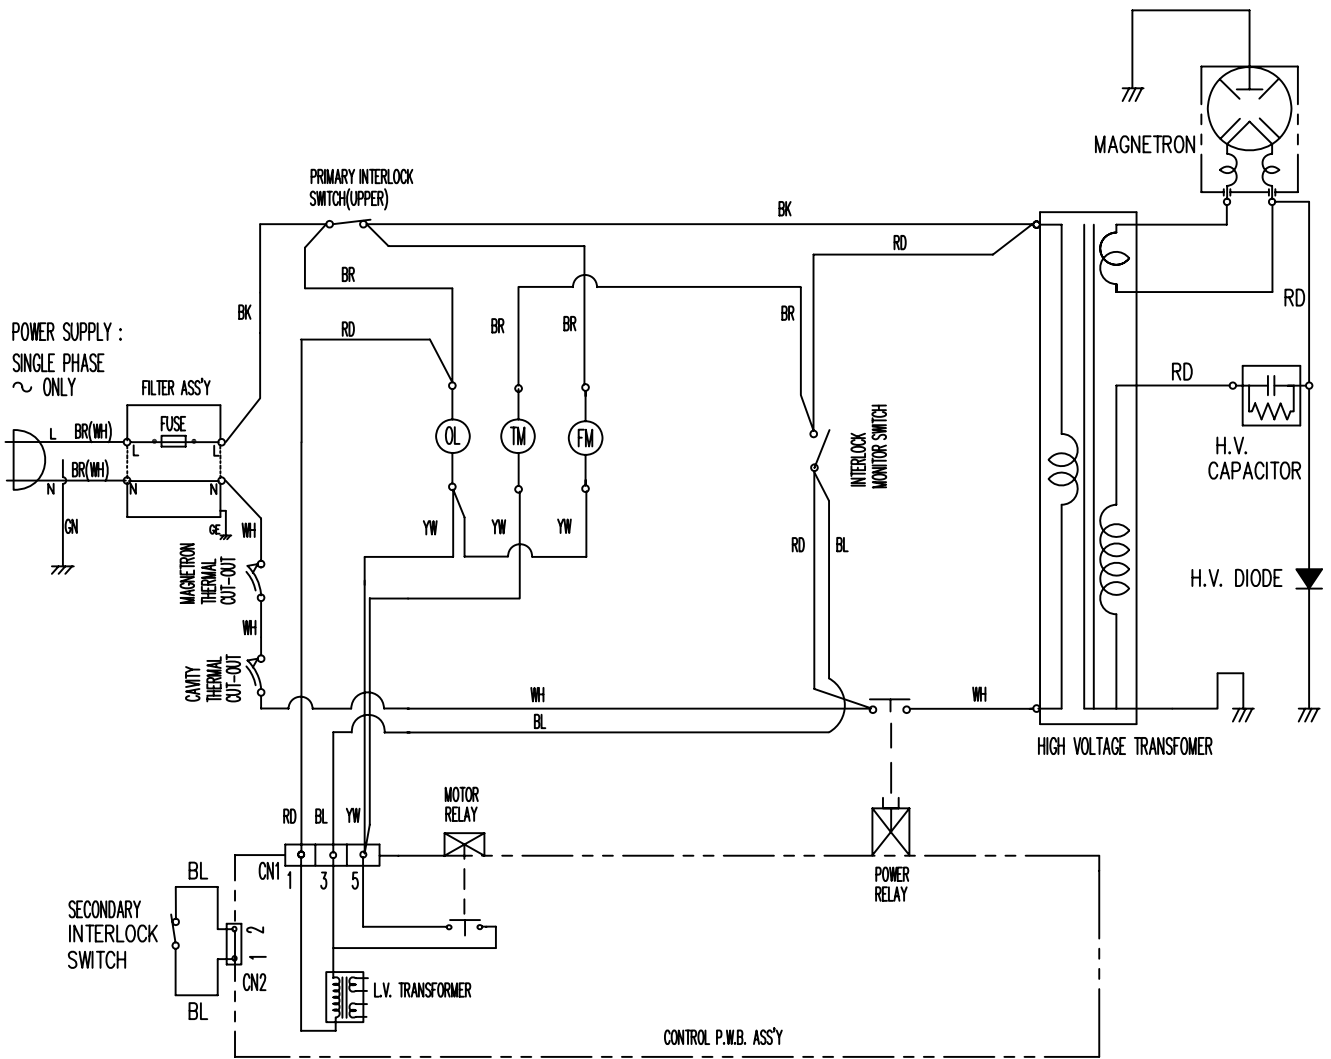

Title			V1.0		
Size	Number	Revision			
A3					
Date:	5-Sep-2005	Sheet of			
File:		Drawn By:			

[ CONDITION ]

DOOR : CLOSED

COOK : OFF

NOTE :

⊙ OL : OVEN LAMP

⊙ FM : FAN MOTOR

⊙ TM : TRAY MOTOR

BK : BLACK

RD : RED

WH : WHITE

YW : YELLOW

BL : BLUE

BR : BROWN

GN : GREEN

GE : YELLOW/GREEN