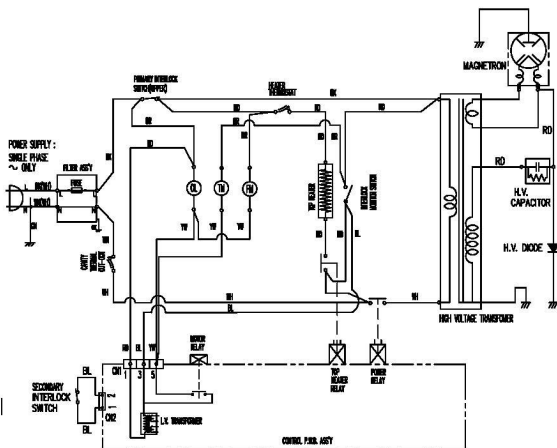

Title		
Size	Number	Revision
A3		
Date:	15-Aug-2005	Sheet of
File:	D:\	Drawn By:

[ CONDITION ]

DOOR : CLOSED

COOK : OFF

NOTE :

(OL) : OVEN LAMP

(FM) : FAN MOTOR

(TM) : TRAY MOTOR

BK : BLACK

RD : RED

WH : WHITE

YW : YELLOW

BL : BLUE

BR : BROWN

GN : GREEN

GE : YELLOW/GREEN