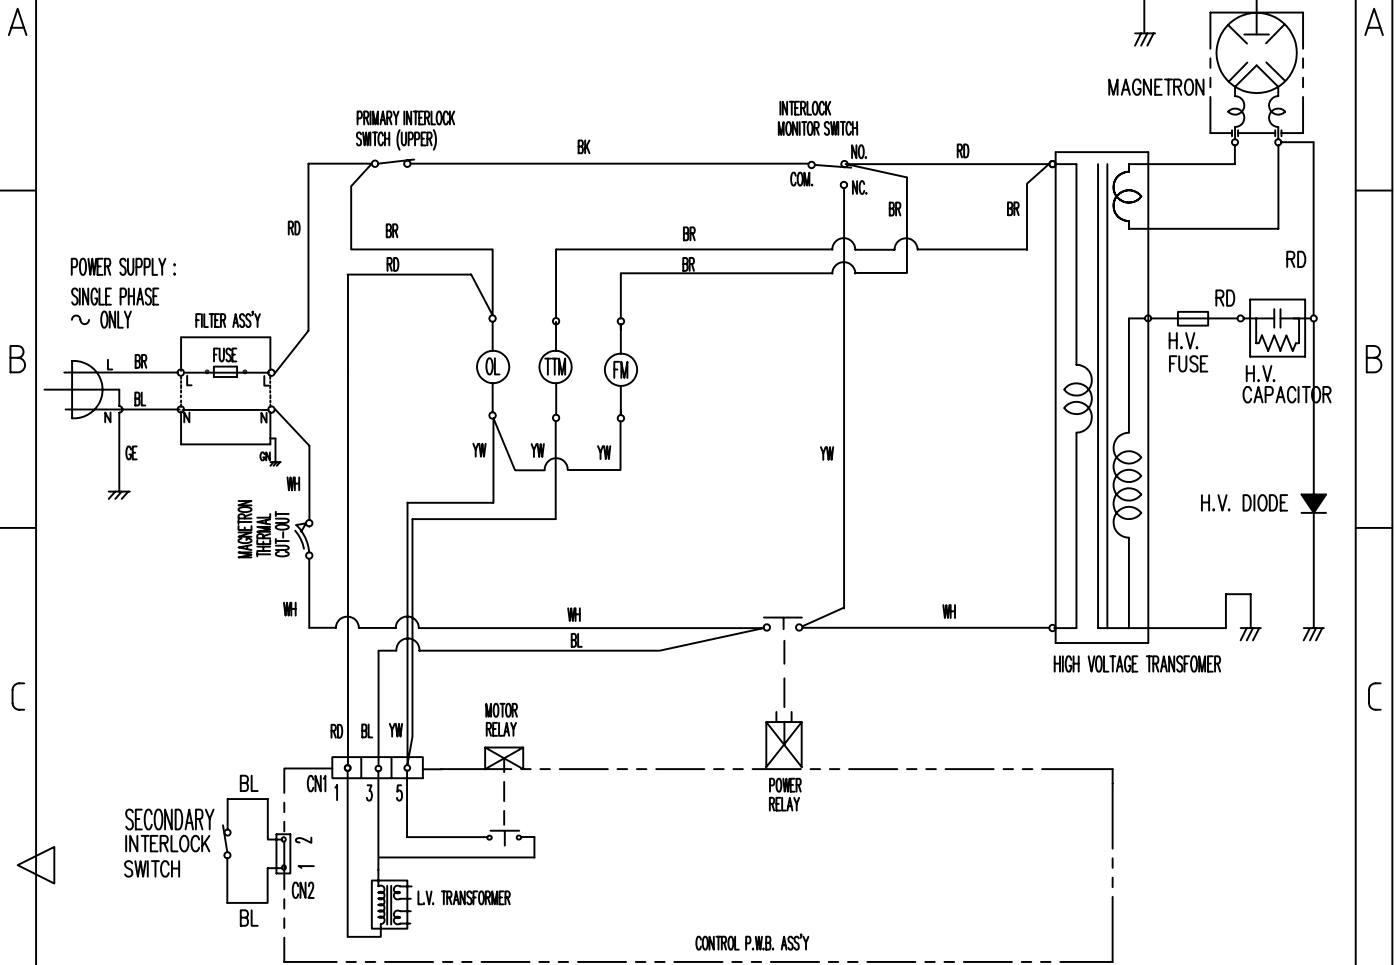

图样号:

[CONDITION]
DOOR : CLOSED
COOK : OFF

NOTE :
⊙ OL : OVEN LAMP
⊙ FM : FAN MOTOR
⊙ TTM : TURNTABLE MOTOR

BK : BLACK
RD : RED
WH : WHITE
YW : YELLOW
BL : BLUE
BR : BROWN
GE : GREEN/YELLOW

						嗑柱标记:			图样名称:		
									MICROWAVE		
??	处数	萋区	腾饲洗遂号	签呢	祉癖	阶茨标记	单奢	蒿智	楞蔗	图样代号:	
						S1	mm				
设计/祉癖		先崧锋		惋艺/祉癖		挽 1 张 鸪 1 张			物料编码:		
舞对/祉癖		04/11/8		标准化/日期		广东美的微波炉			产品型号:		
审口/祉癖		募裕/祉癖					E825TY (120V/60Hz)				