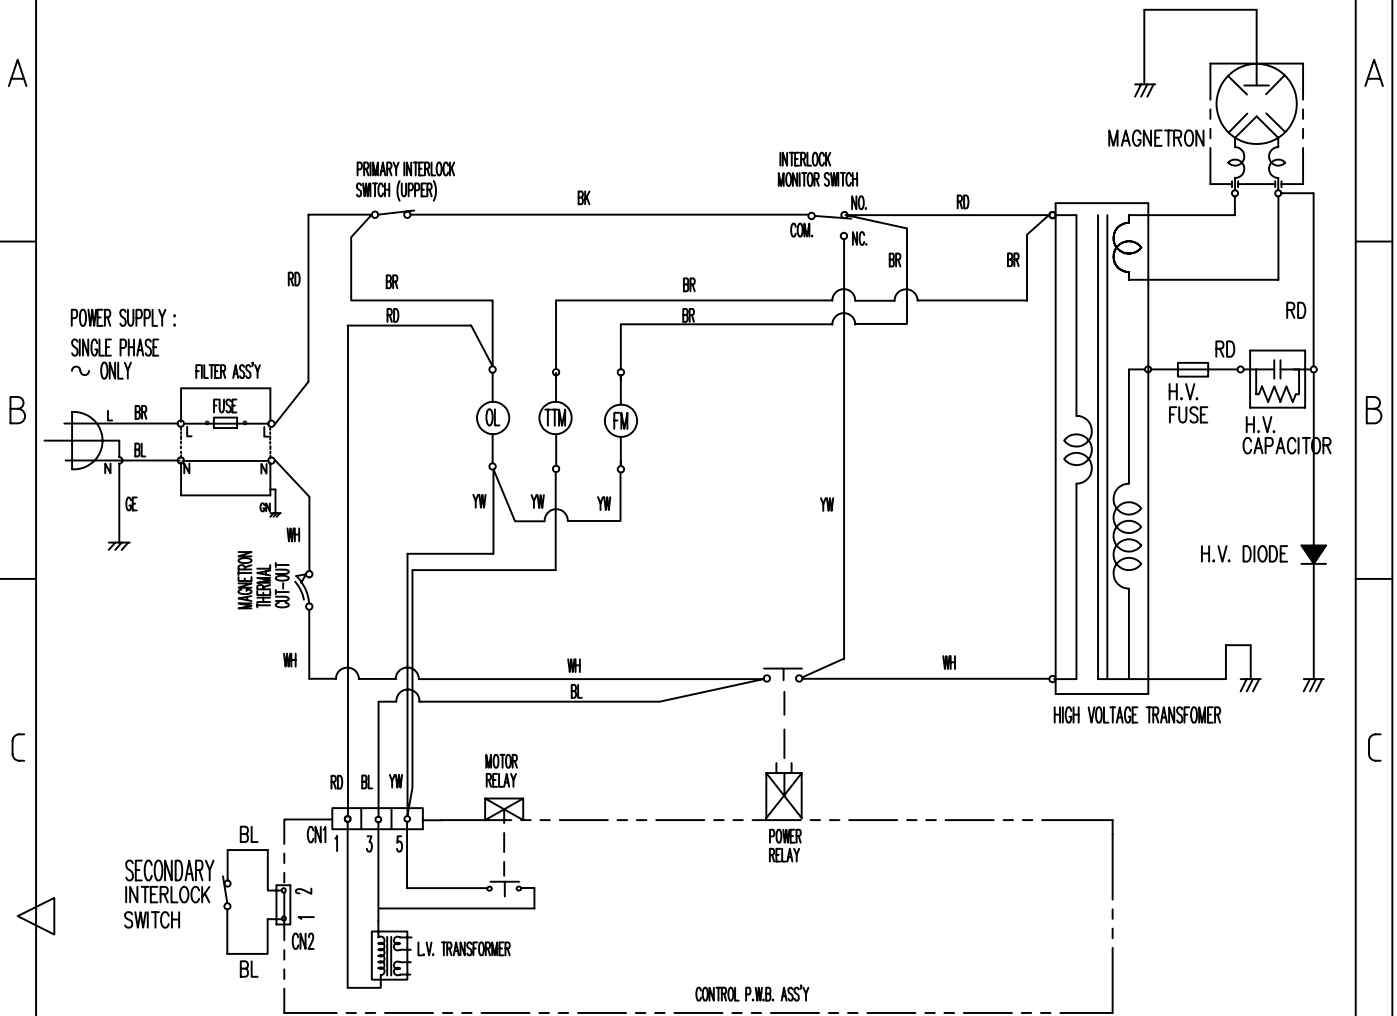

图样号:

[ CONDITION ]  
DOOR : CLOSED  
COOK : OFF

NOTE :  
⊙ OL : OVEN LAMP  
⊙ FM : FAN MOTOR  
⊙ TTM : TURNTABLE MOTOR

BK : BLACK    BL : BLUE  
RD : RED      BR : BROWN  
WH : WHITE    GE : GREEN/YELLOW  
YW : YELLOW

						嗒柱标记:			图样名称:		
									MICROWAVE		
??	处数	萋区	腾饲洗遂号	签倪	祉癖	阶茨标记	单奢	蒿智	楞蔗	图样代号:	
						S1	mm				
设计/祉癖		先崧锋		惋艺/祉癖		挽 1 张    鳩 1 张			物料编码:		
舞对/祉癖		04/11/8		标准化/日期		广东美的微波炉			产品型号:		
审口/祉癖		募裕/祉癖					E820NY (120V/60Hz)				