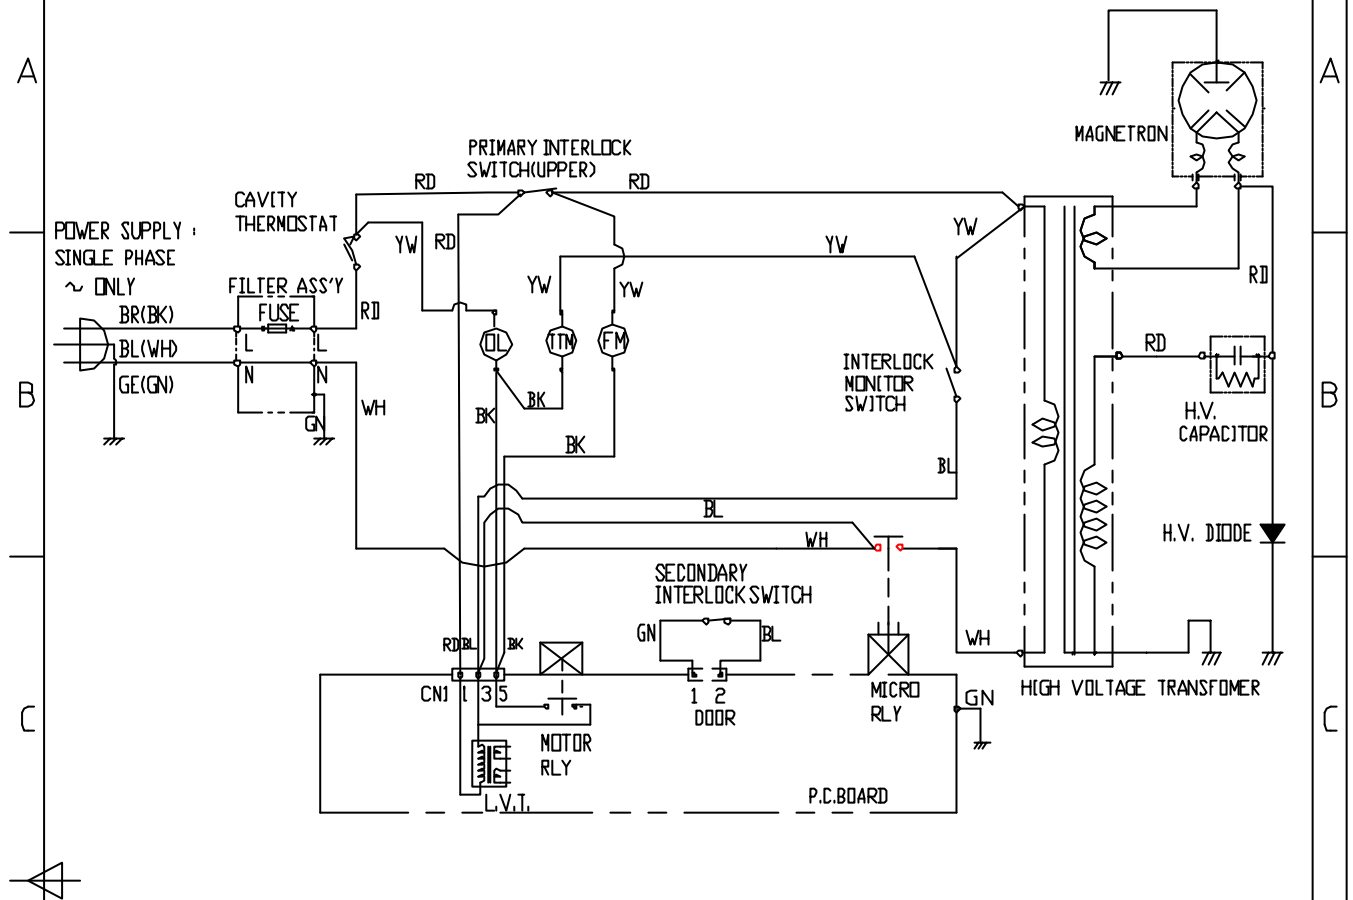

图样代号:

NOTE : RD : RED      OL : OVEN LAMP      [ CONDITION ]  
 WH : WHITE      FM : FAN(BLOWER) MOTOR      DOOR : CLOSED  
 BK : BLACK      TTM : TURN TABLE MOTOR      COOK : OFF  
 GN : GREEN  
 BL : BLUE

						材料标记 :				图样名称: 电路图(电脑单功能) E25-A(A:America美洲)	
标记	处数	分区	更改文件号	签名	日期	阶段标记	单位	比例	重量	图样代号:	
						S1		mm		物料编码 :	
设计/日期	邱小锋		工艺/日期			共 1 张 第 1 张				产品型号: E9025X-Y (120V/60Hz)	
校对/日期	03/12/11		标准化/日期			顺德市美的微波炉 制造有限公司					
审核/日期	闵相基		批准/日期								