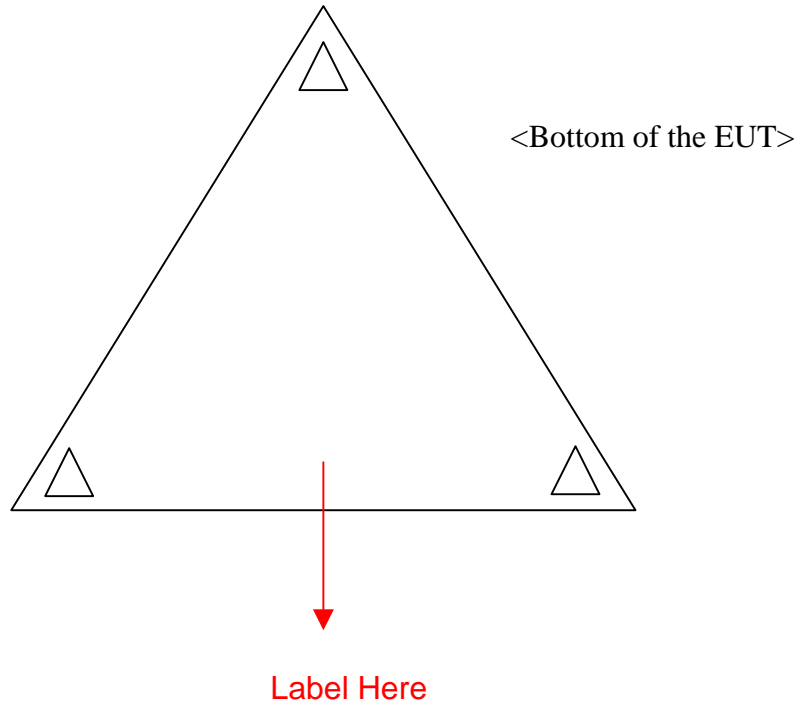

# Label Location

OWA3111

GPN: 1063757-01

SN: CPYYWPPXXX

DV: 6267868A

MAC: XXXXXXXXXXXX

**FC**  
technicolor  
FCC ID: RSE-OWA3111

**WiFi 6**  
CERTIFIED