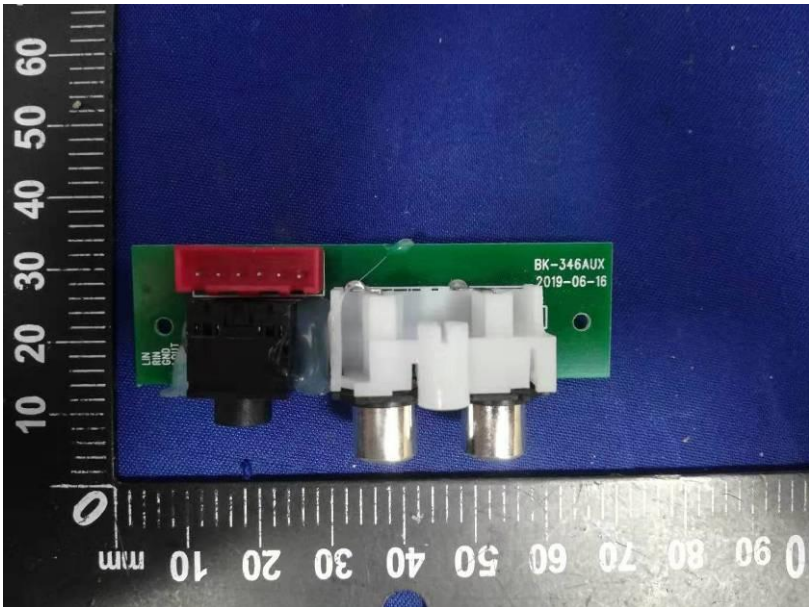

FCC ID: RSB-MHT890

Antenna