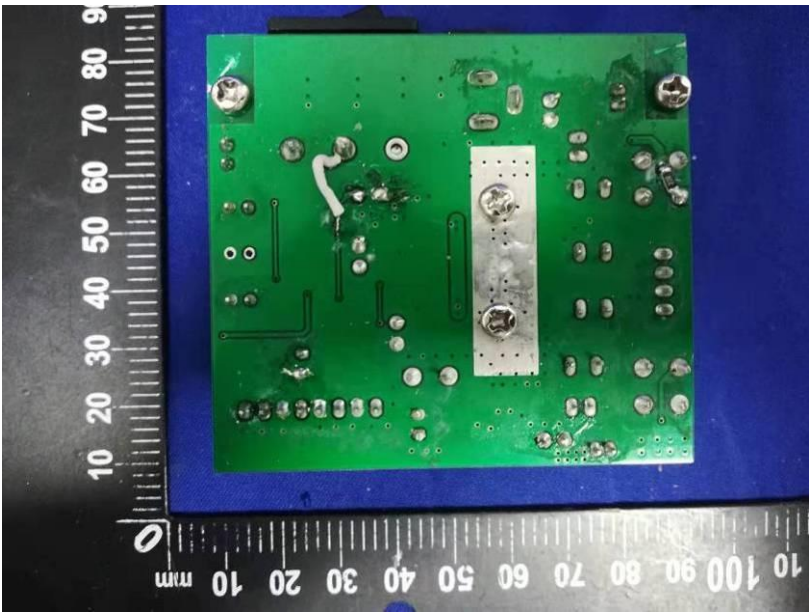

FCC ID: RSB-MHT890

Antenna