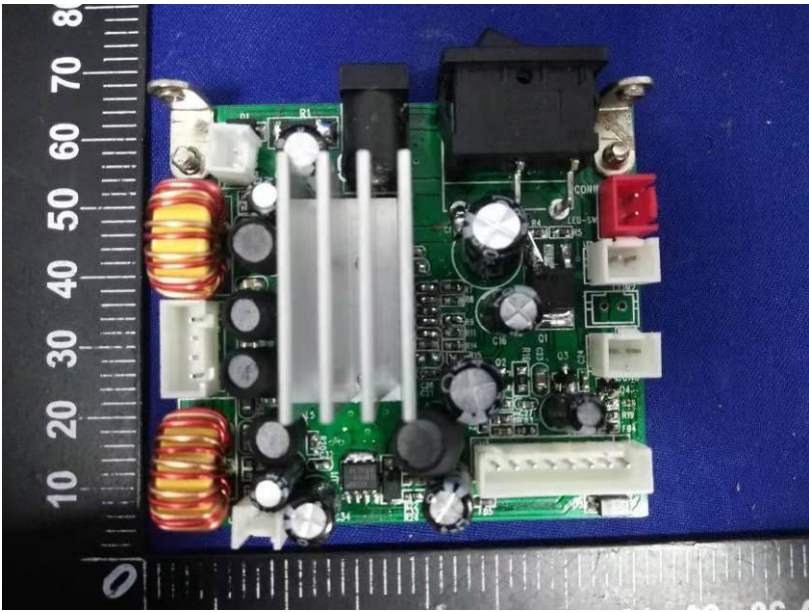

FCC ID: RSB-MHT890

Antenna