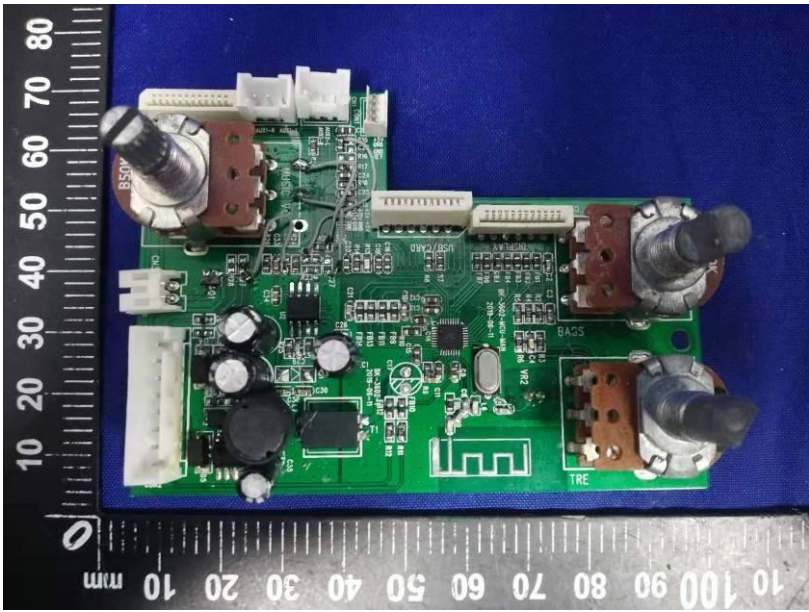

FCC ID: RSB-MHT890

Antenna