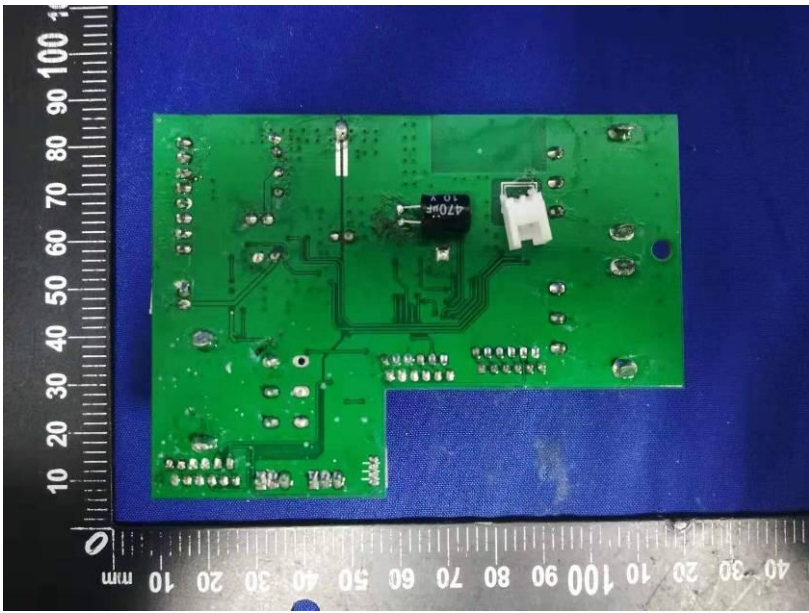

FCC ID: RSB-MHT890

Antenna