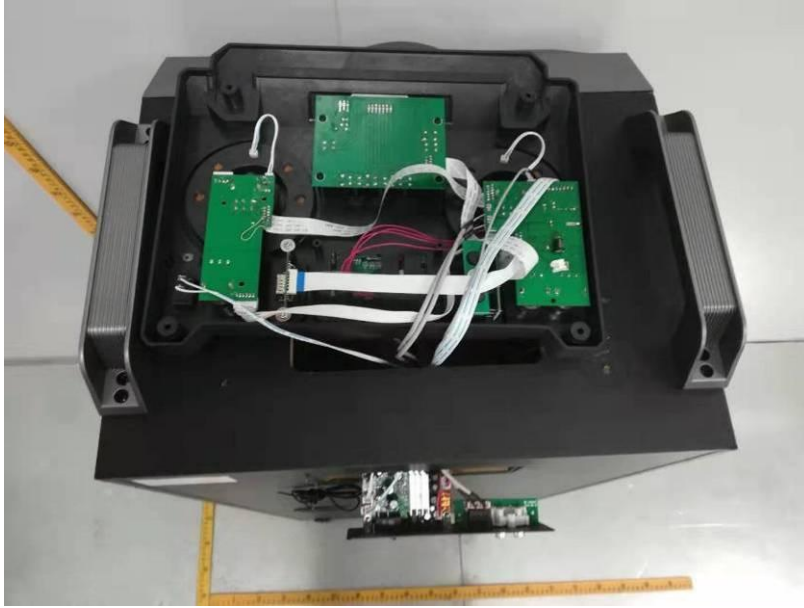

FCC ID: RSB-MHT890

Antenna