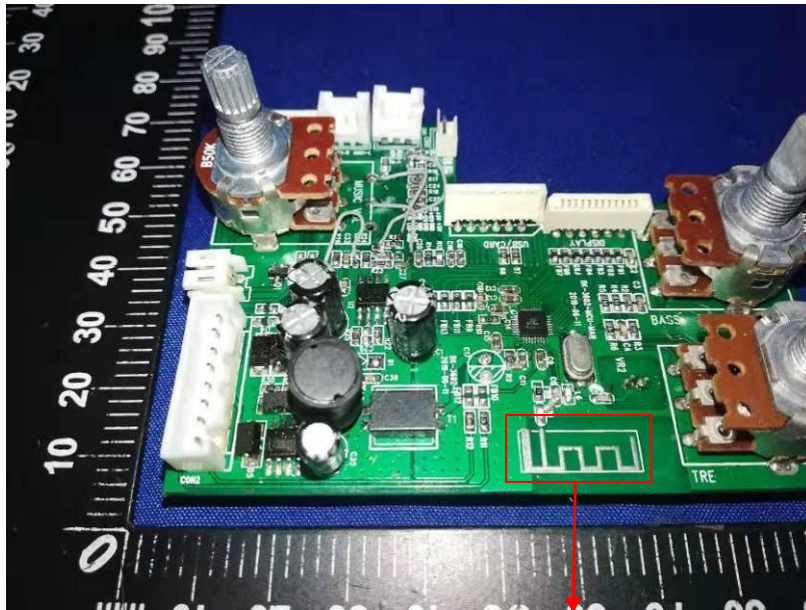

FCC ID: RSB-MHT890

Antenna