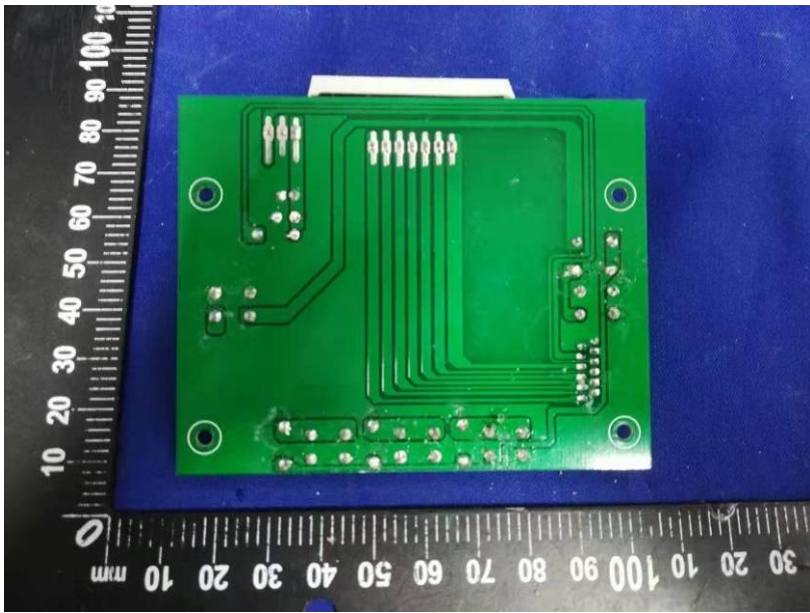

FCC ID: RSB-MHT890

Antenna