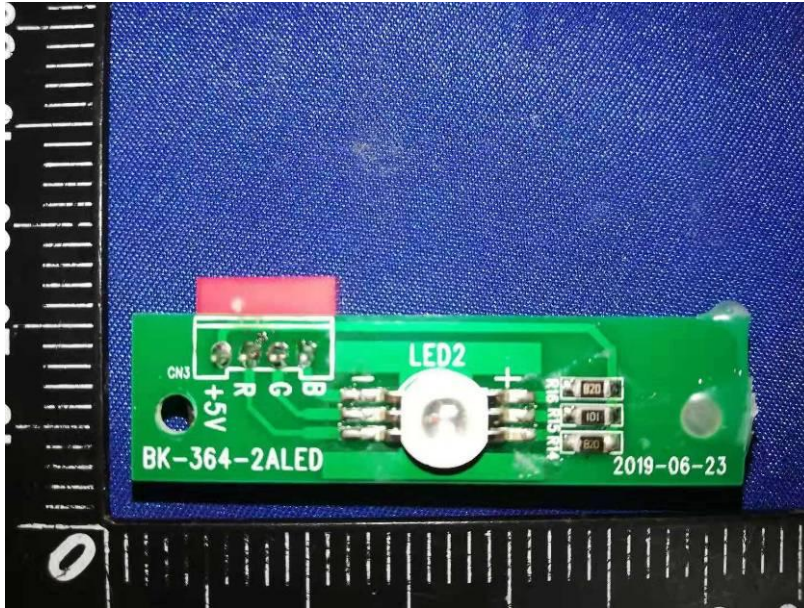

FCC ID: RSB-MHT890

Antenna