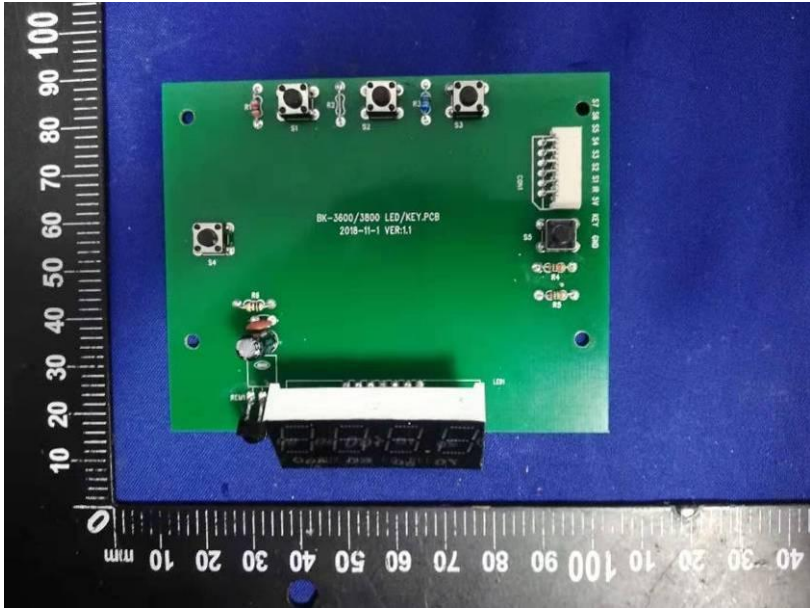

FCC ID: RSB-MHT890

Antenna