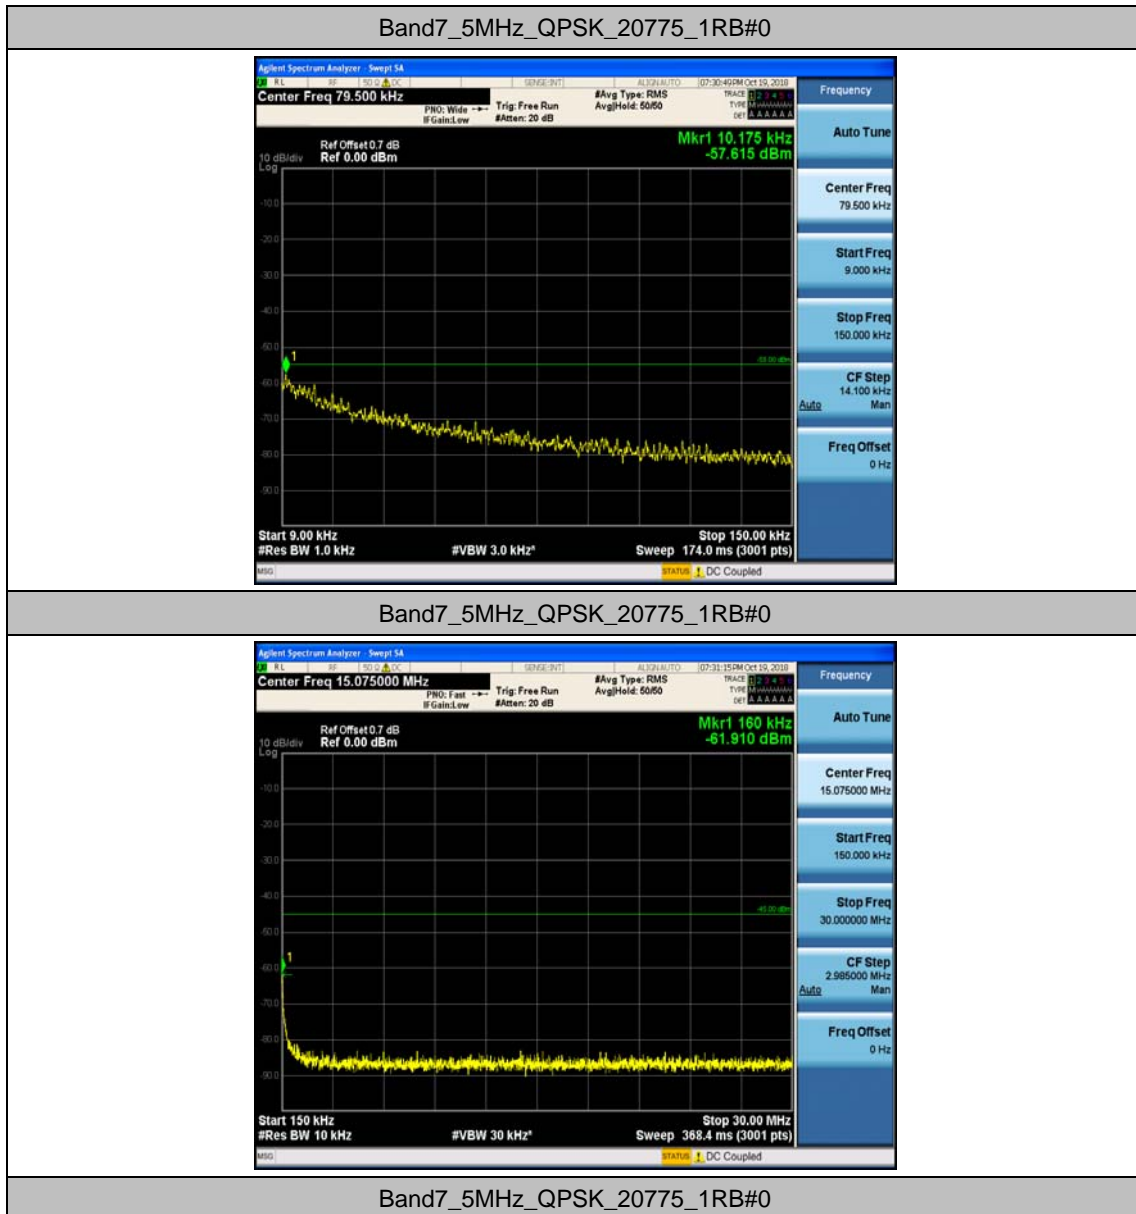

Test Graphs