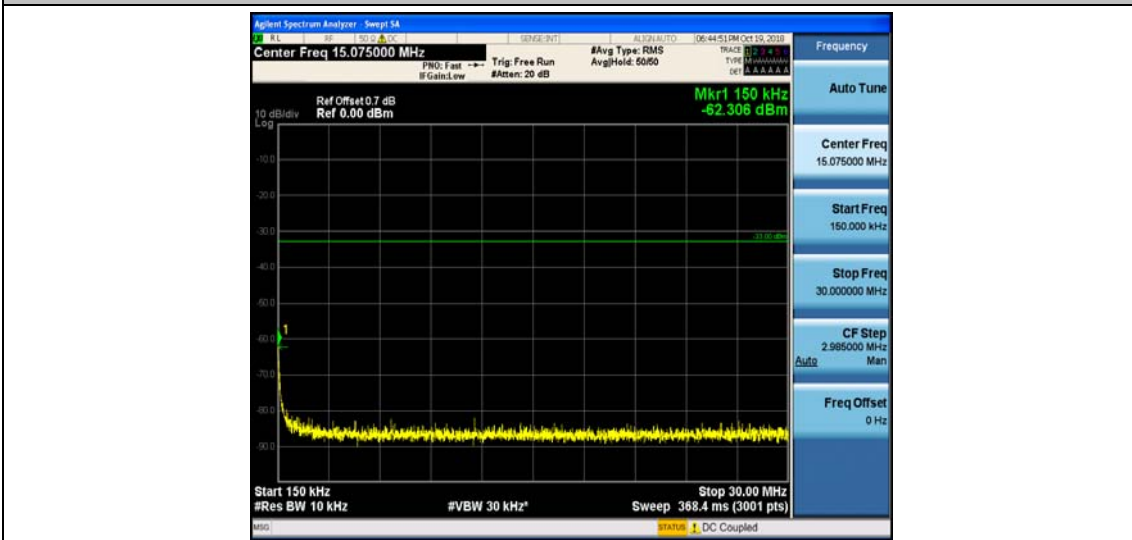

Band4_1.4MHz_QPSK_20175_1RB#0