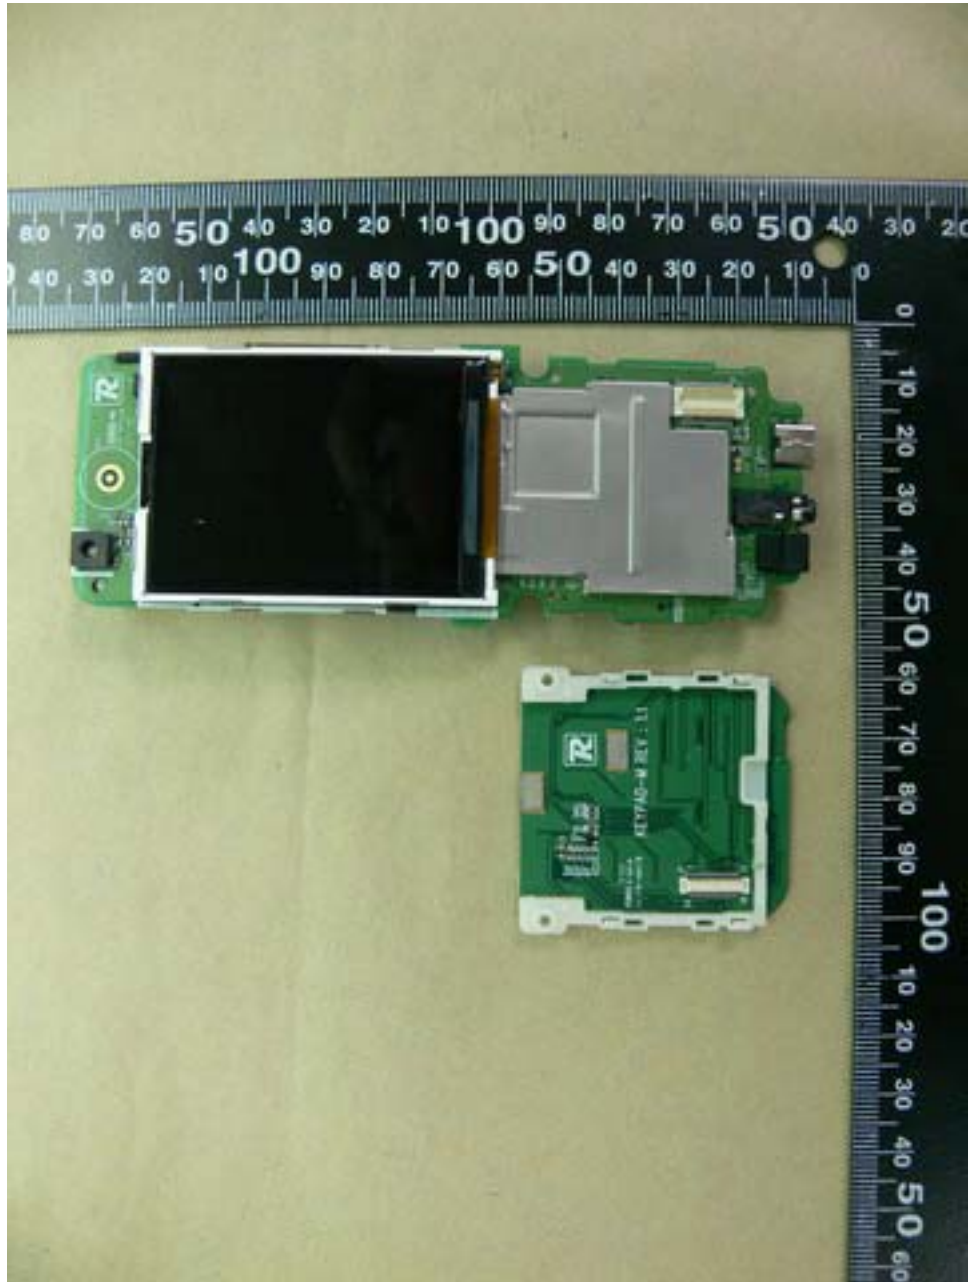

Registration number: W6M20707-8291
FCC ID: RPW-WIGO800I

Internal Photos

Registration number: W6M20707-8291
FCC ID: RPW-WIGO800I

Registration number: W6M20707-8291
FCC ID: RPW-WIGO800I

Registration number: W6M20707-8291
FCC ID: RPW-WIGO800I

Registration number: W6M20707-8291
FCC ID: RPW-WIGO800I

Registration number: W6M20707-8291
FCC ID: RPW-WIGO800I

Registration number: W6M20707-8291
FCC ID: RPW-WIGO800I

Registration number: W6M20707-8291
FCC ID: RPW-WIGO800I