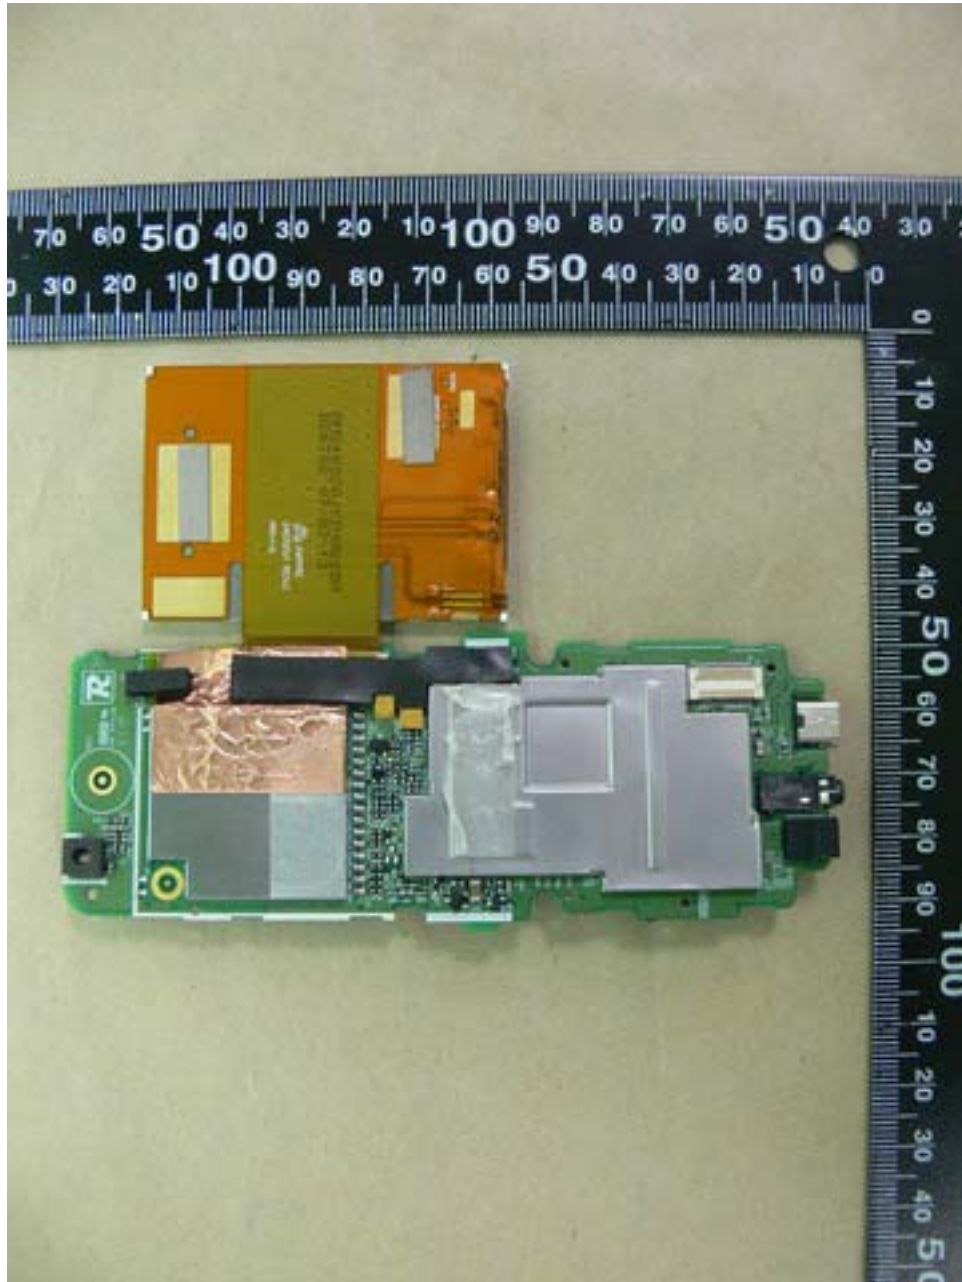

Registration number: W6M20707-8291
FCC ID: RPW-WIGO800I