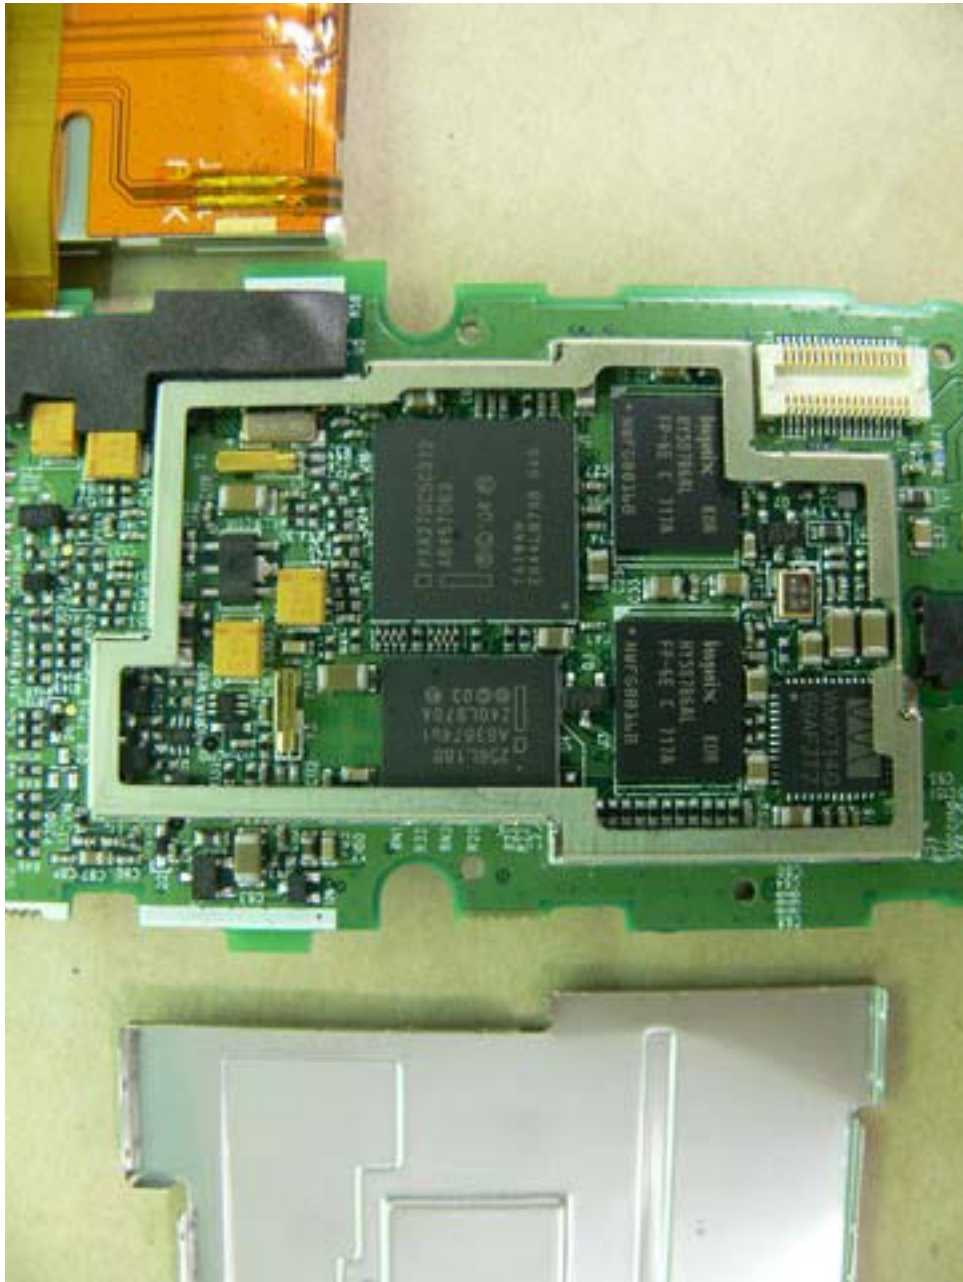

Registration number: W6M20707-8291
FCC ID: RPW-WIGO800I

Internal Photos

Registration number: W6M20707-8291
FCC ID: RPW-WIGO800I

Registration number: W6M20707-8291
FCC ID: RPW-WIGO800I

Registration number: W6M20707-8291
FCC ID: RPW-WIGO800I

Registration number: W6M20707-8291
FCC ID: RPW-WIGO800I

Registration number: W6M20707-8291
FCC ID: RPW-WIGO800I

Registration number: W6M20707-8291
FCC ID: RPW-WIGO800I

Registration number: W6M20707-8291
FCC ID: RPW-WIGO800I