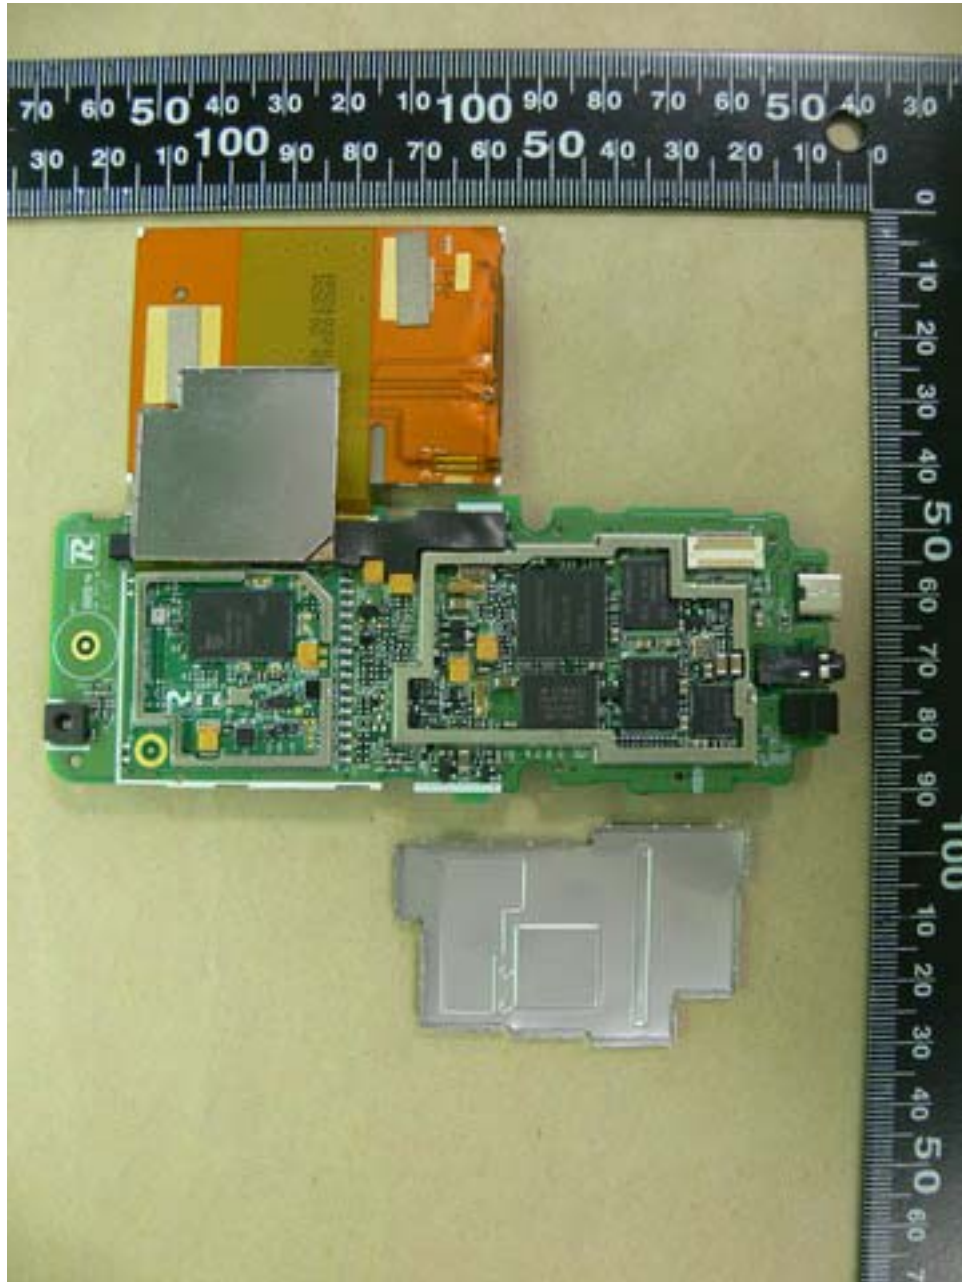

Registration number: W6M20707-8291
FCC ID: RPW-WIGO800I