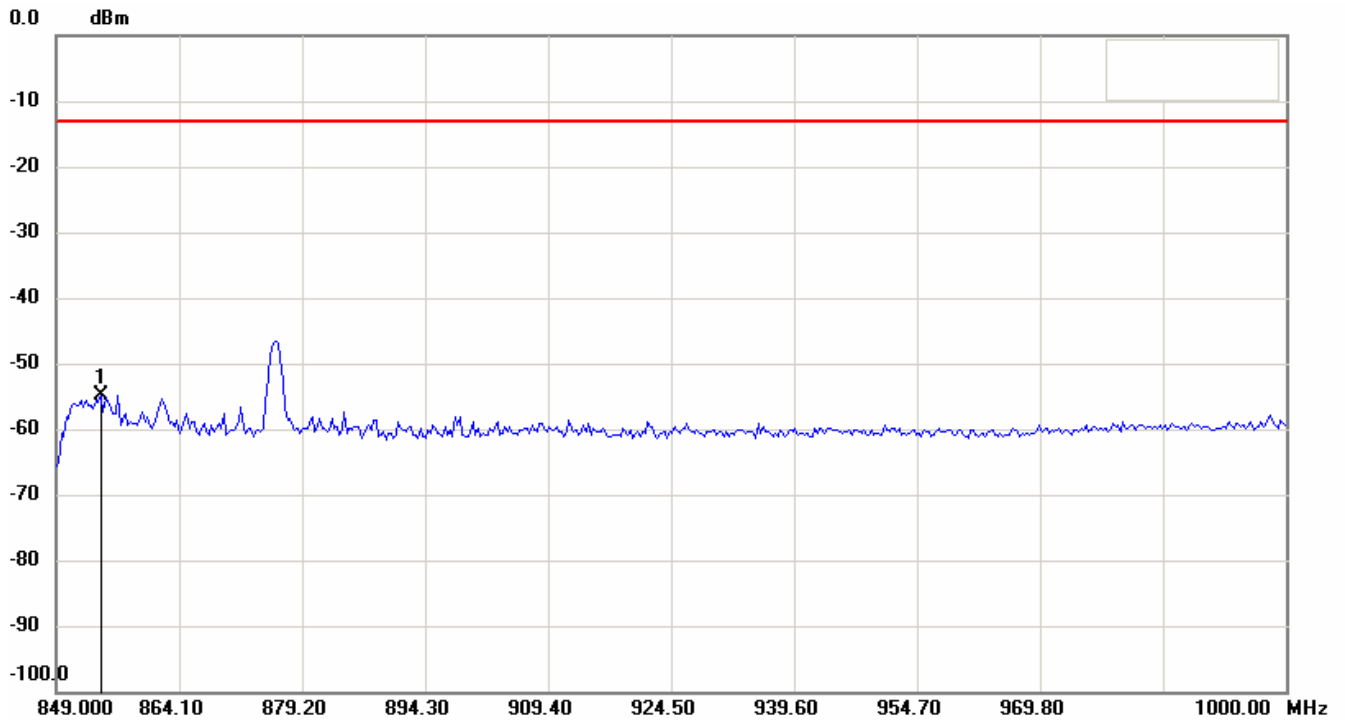

Registration number: W6M20707-8291-P-22/24
FCC ID: RPW-WIGO800I