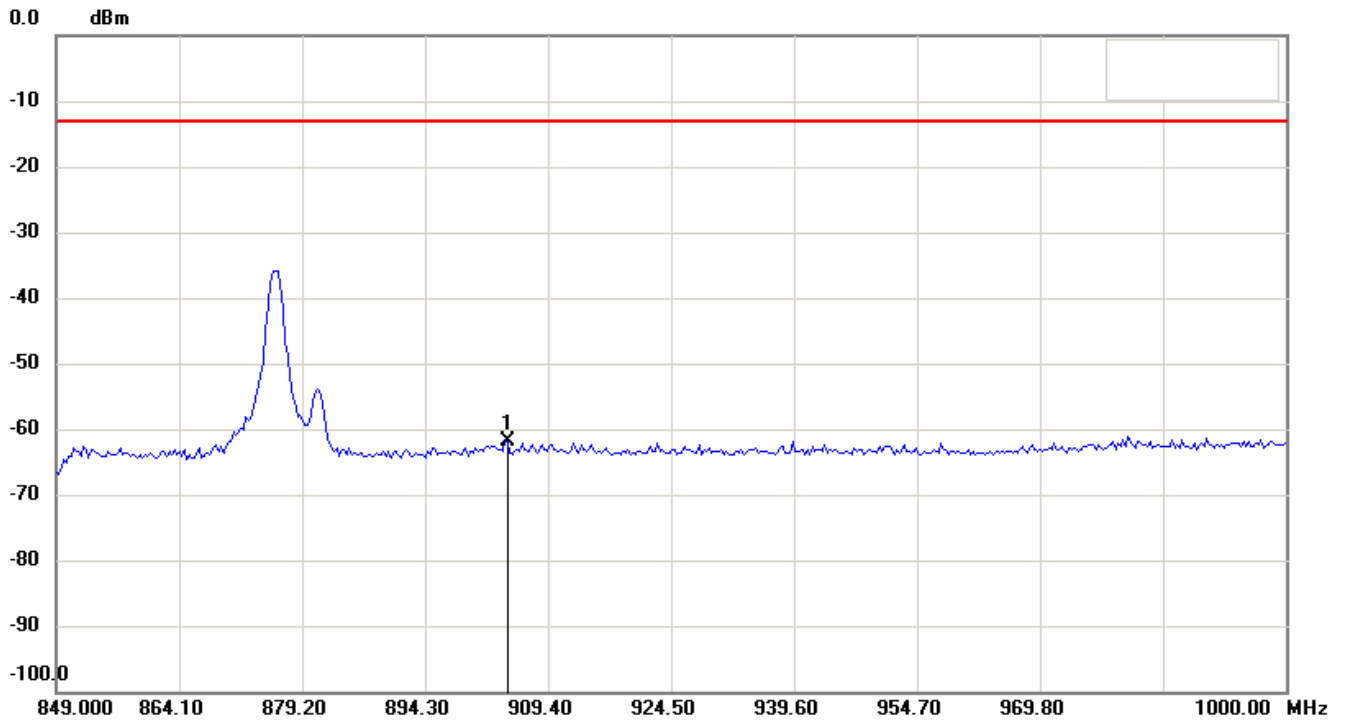

Registration number: W6M20707-8291-P-22/24
FCC ID: RPW-WIGO800I