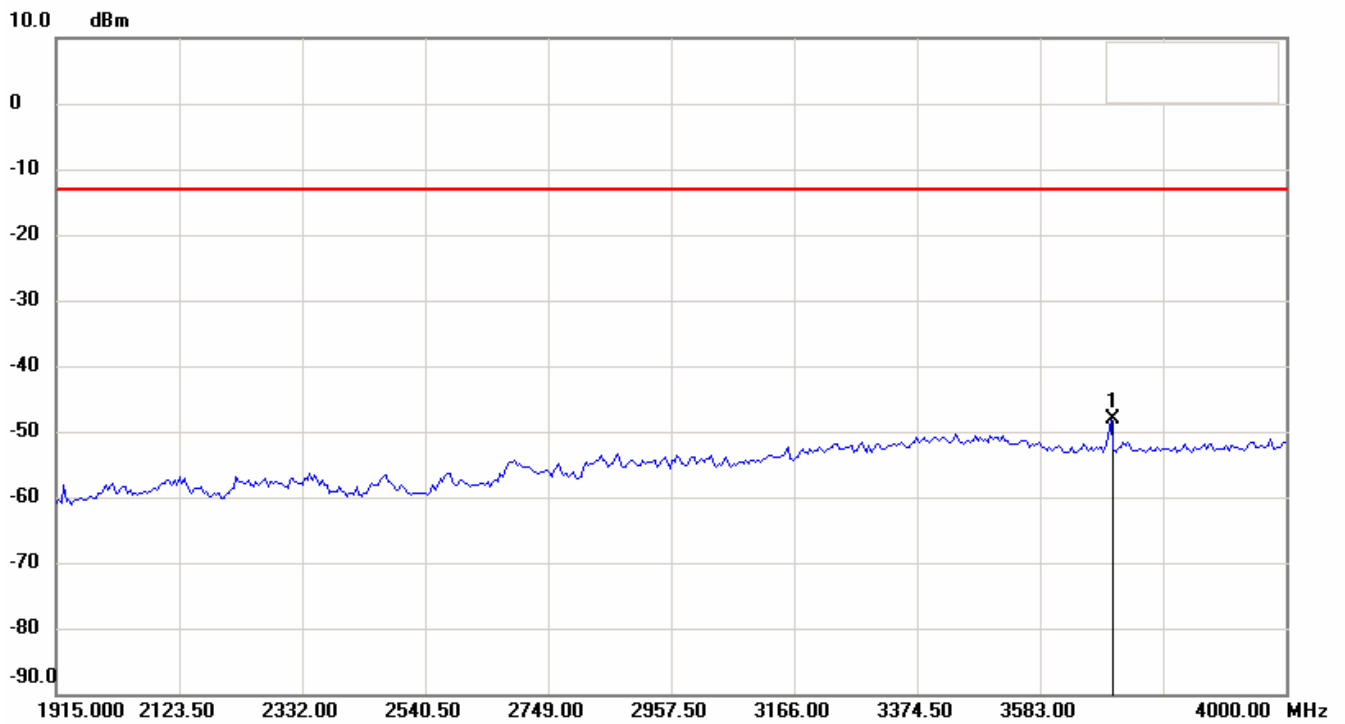

Registration number: W6M20707-8291-P-22/24
FCC ID: RPW-WIGO800I

Registration number: W6M20707-8291-P-22/24
FCC ID: RPW-WIGO800I

Antenna Polarization V

Registration number: W6M20707-8291-P-22/24
FCC ID: RPW-WIGO800I