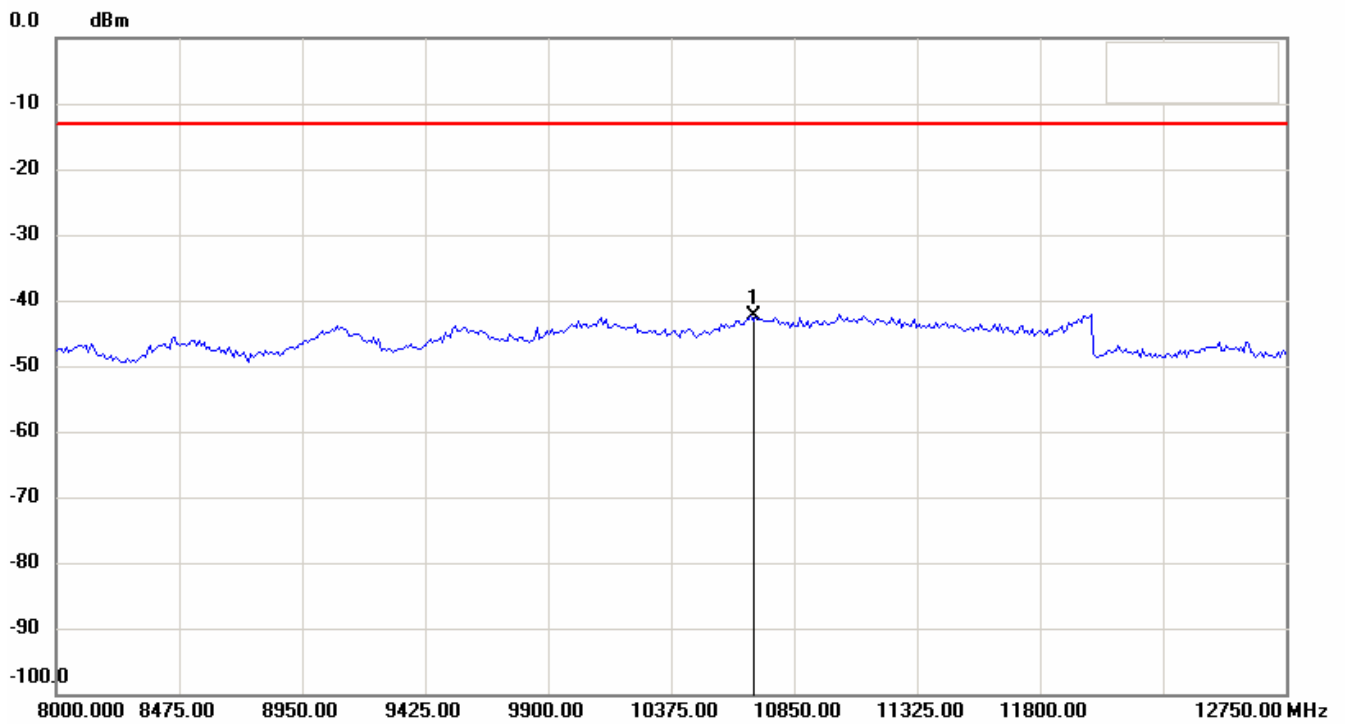

Registration number: W6M20707-8291-P-22/24
FCC ID: RPW-WIGO800I

Antenna Polarization V

Registration number: W6M20707-8291-P-22/24
FCC ID: RPW-WIGO800I

Registration number: W6M20707-8291-P-22/24
FCC ID: RPW-WIGO800I