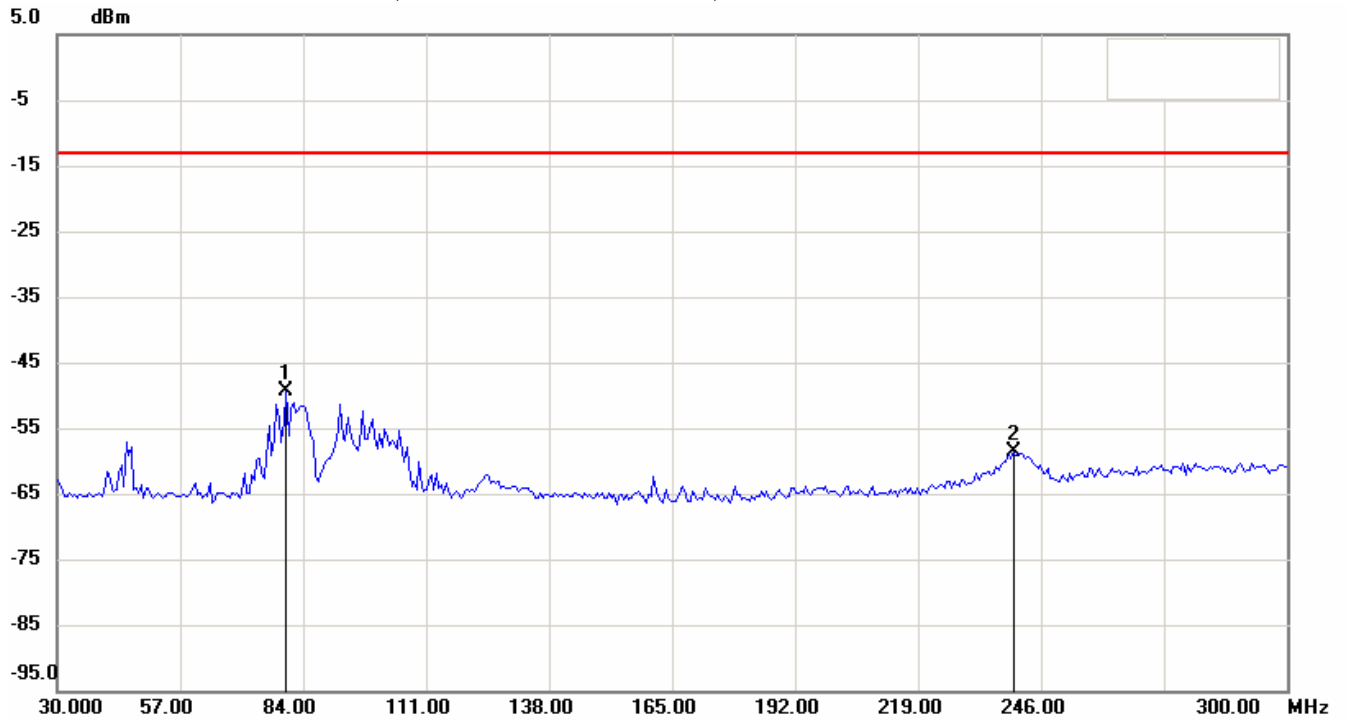

Registration number: W6M20707-8291-P-22/24
FCC ID: RPW-WIGO800I

Registration number: W6M20707-8291-P-22/24
FCC ID: RPW-WIGO800I

Registration number: W6M20707-8291-P-22/24
FCC ID: RPW-WIGO800I

Antenna Polarization H(1900band _CH 661)