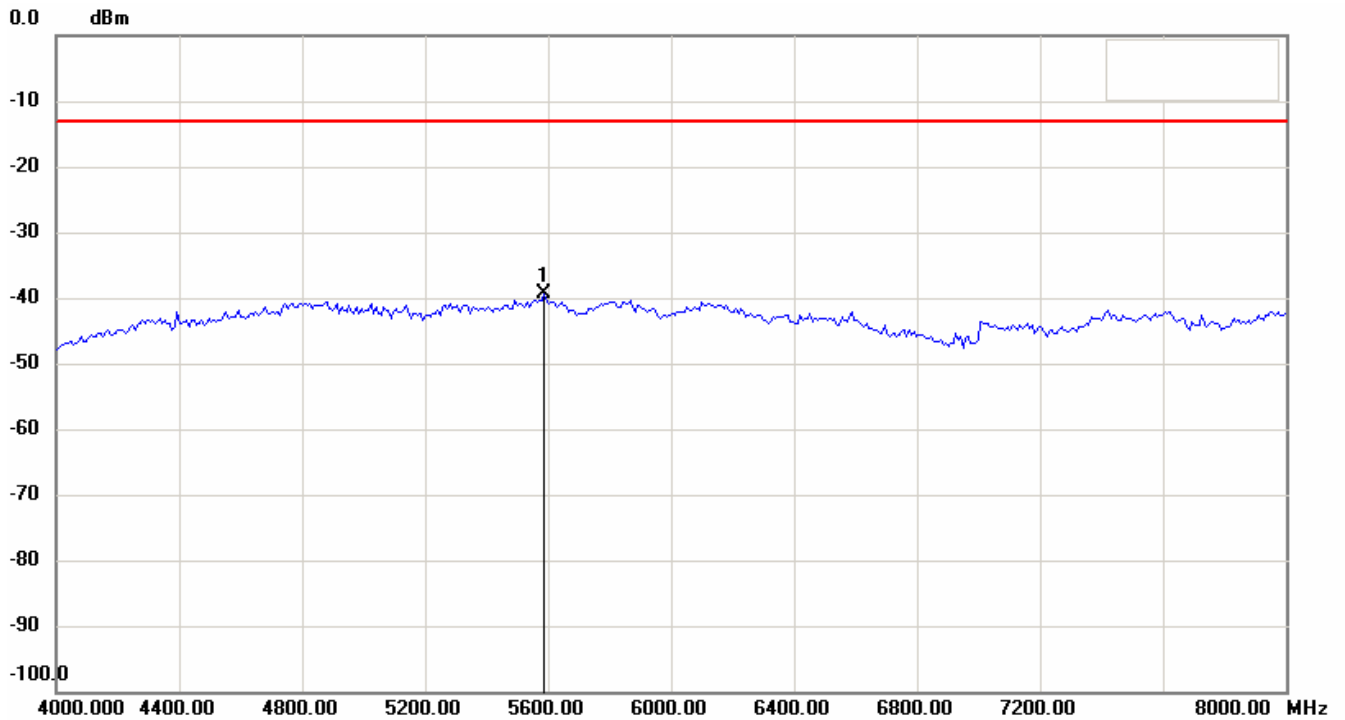

Registration number: W6M20707-8291-P-22/24
FCC ID: RPW-WIGO800I