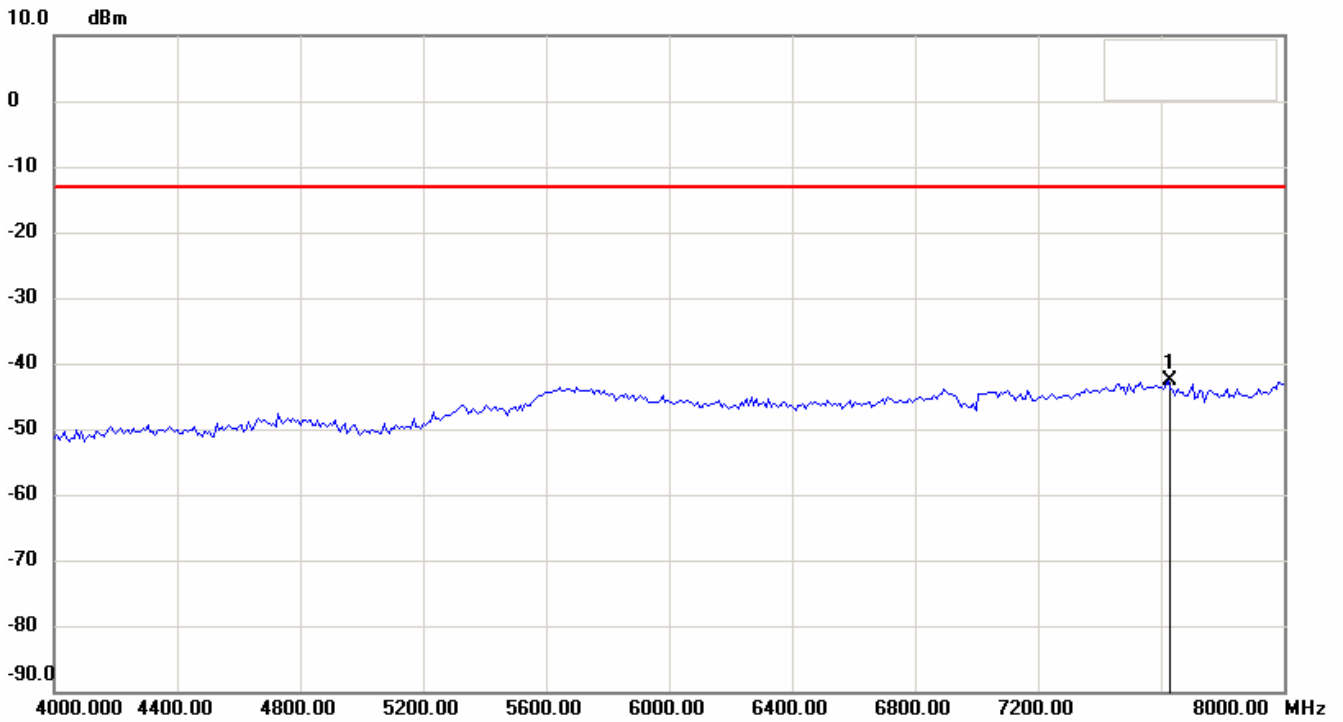

Registration number: W6M20707-8291-P-22/24
FCC ID: RPW-WIGO800I

Antenna Polarization V

Registration number: W6M20707-8291-P-22/24
FCC ID: RPW-WIGO800I

Registration number: W6M20707-8291-P-22/24
FCC ID: RPW-WIGO800I

Registration number: W6M20707-8291-P-22/24
FCC ID: RPW-WIGO800I

Antenna Polarization H(850band _CH 188)

Registration number: W6M20707-8291-P-22/24
FCC ID: RPW-WIGO800I

Registration number: W6M20707-8291-P-22/24
FCC ID: RPW-WIGO800I