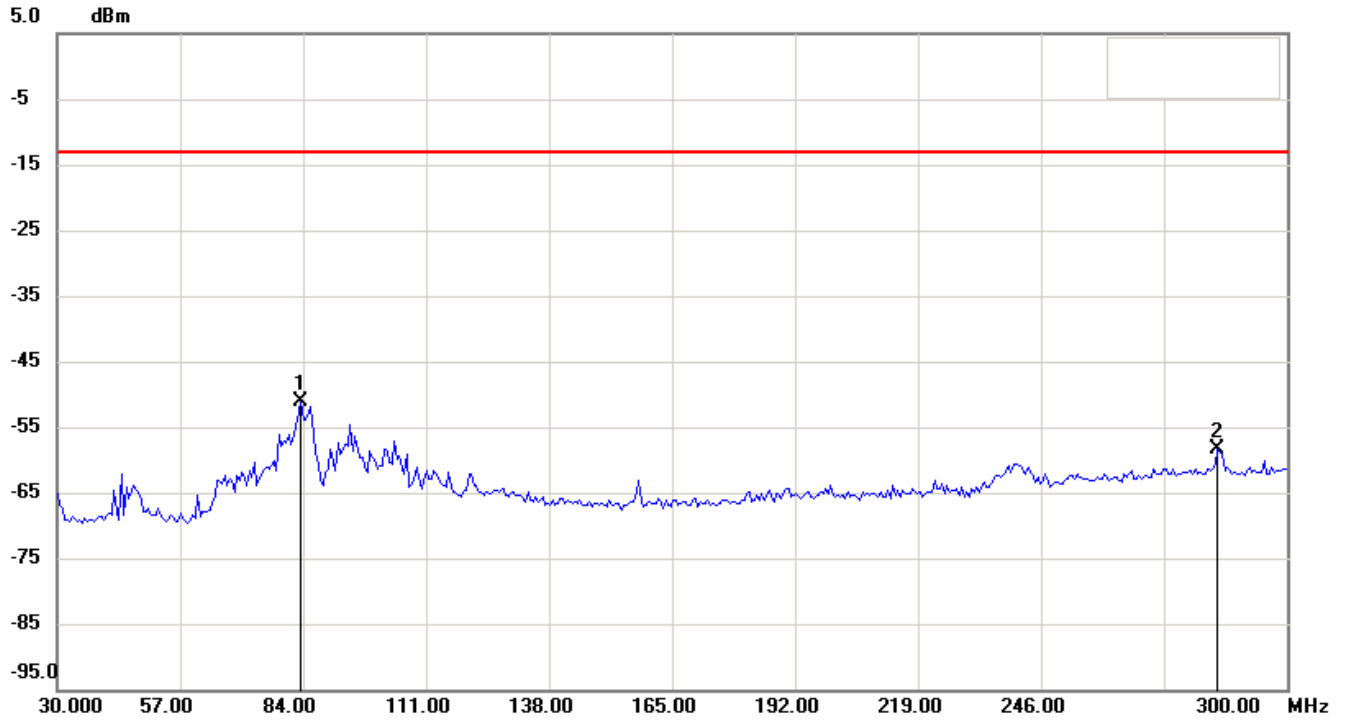

Registration number: W6M20707-8291-P-22/24
 FCC ID: RPW-WIGO800I

Antenna Polarization V

Registration number: W6M20707-8291-P-22/24
FCC ID: RPW-WIGO800I

Registration number: W6M20707-8291-P-22/24
FCC ID: RPW-WIGO800I

Registration number: W6M20707-8291-P-22/24
FCC ID: RPW-WIGO800I

Antenna Polarization H(1900band _CH 512)

Registration number: W6M20707-8291-P-22/24
FCC ID: RPW-WIGO800I

Registration number: W6M20707-8291-P-22/24
FCC ID: RPW-WIGO800I