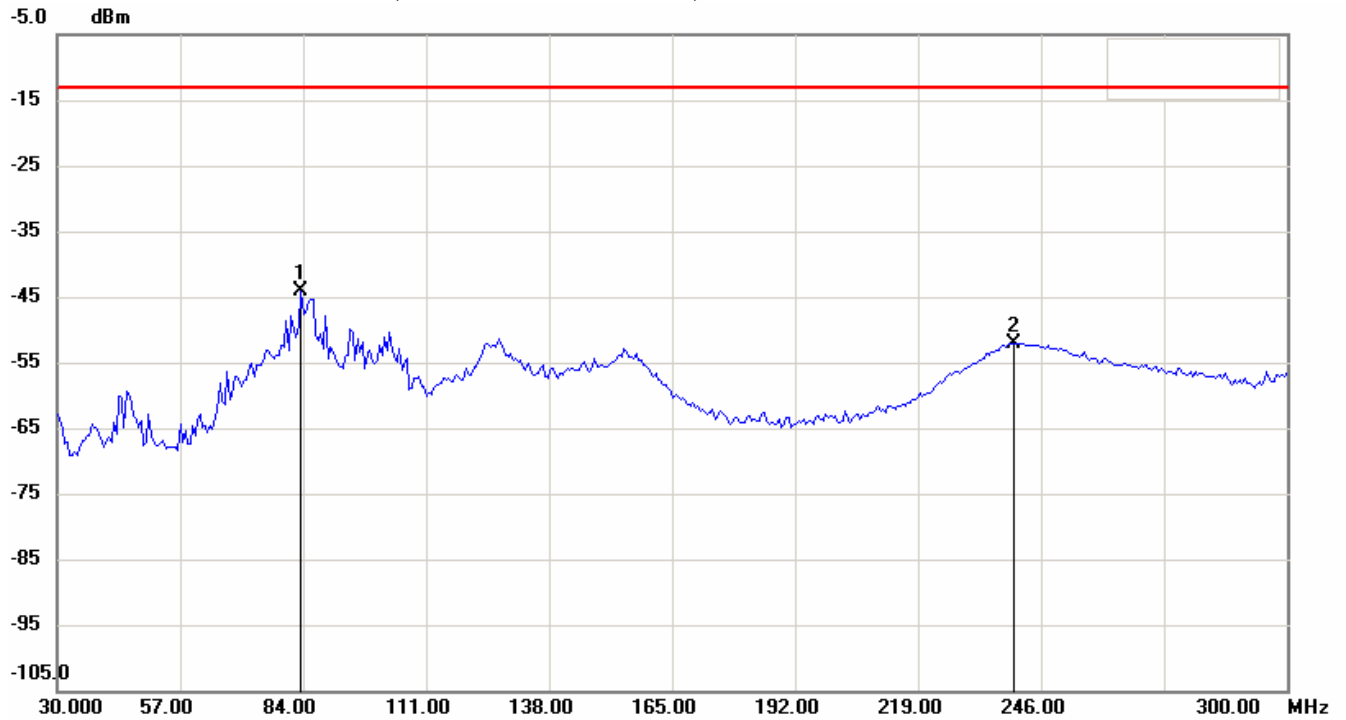

Registration number: W6M20707-8291-P-22/24
FCC ID: RPW-WIGO800I

Antenna Polarization H(850band _CH 188)