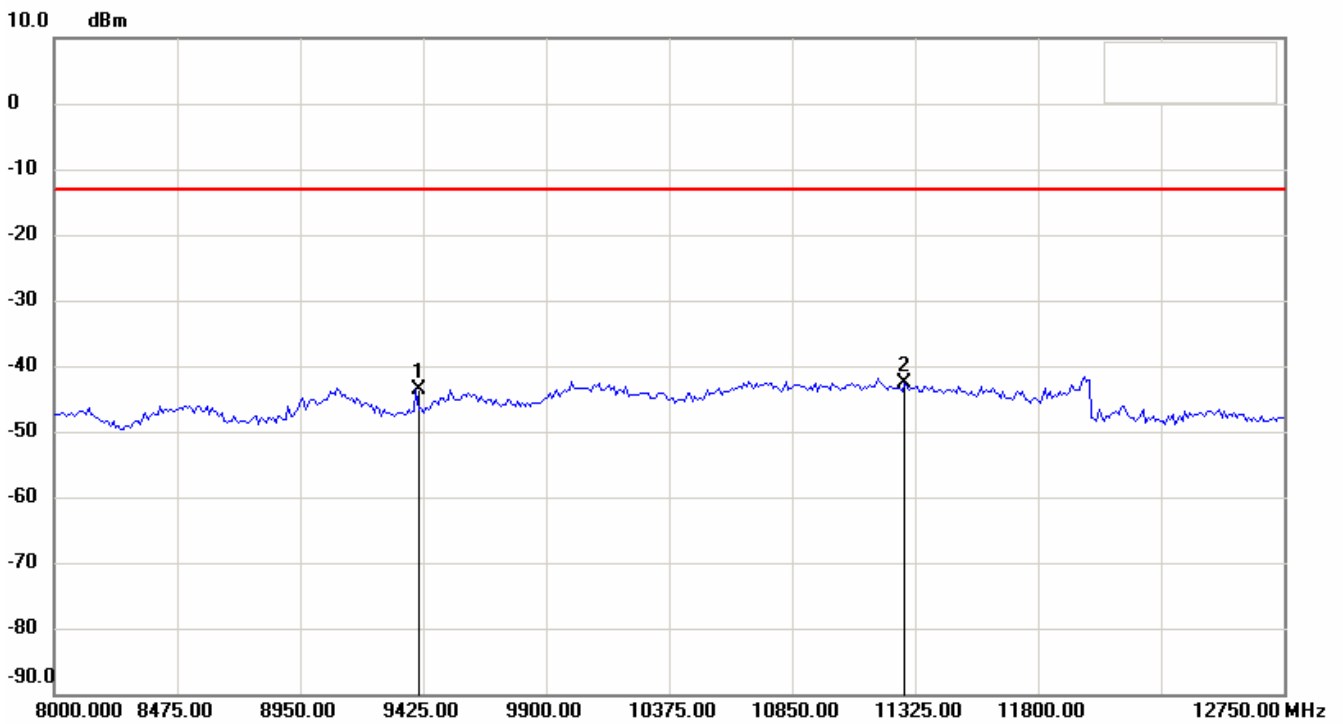

Registration number: W6M20707-8291-P-22/24
FCC ID: RPW-WIGO800I