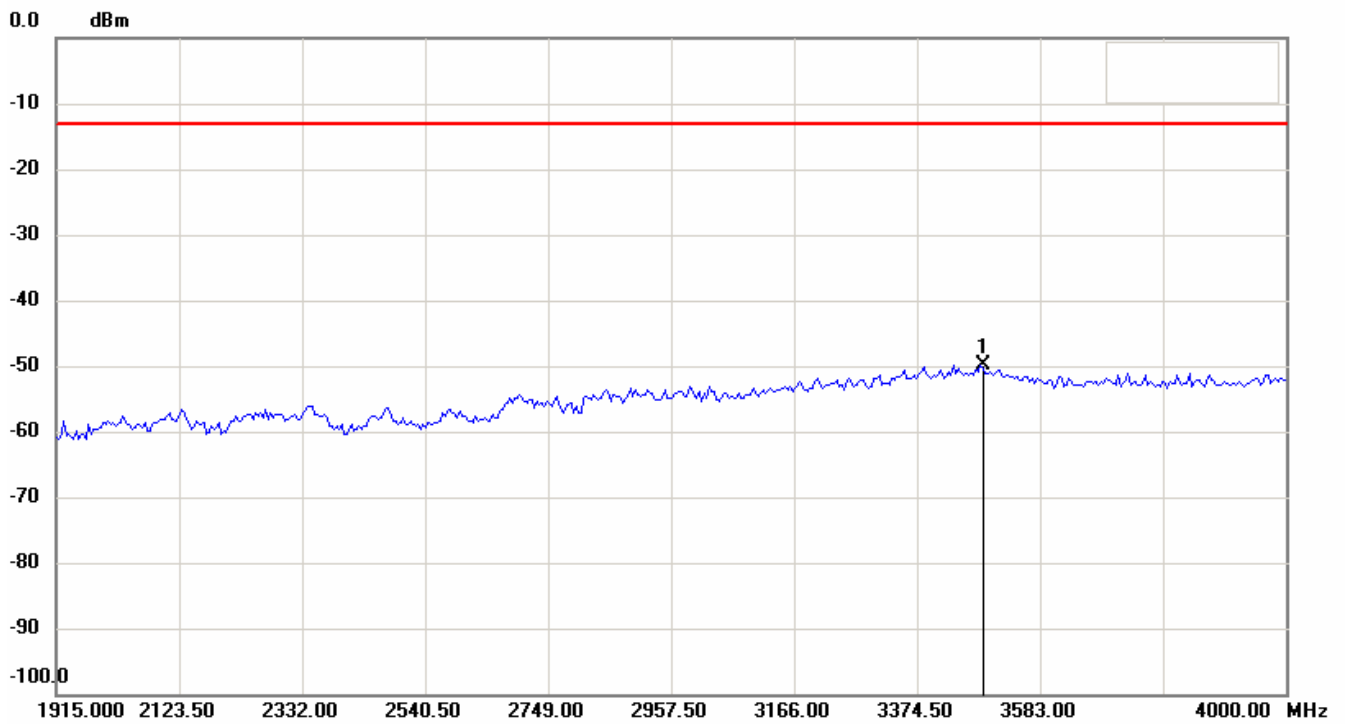

Registration number: W6M20707-8291-P-22/24
FCC ID: RPW-WIGO800I