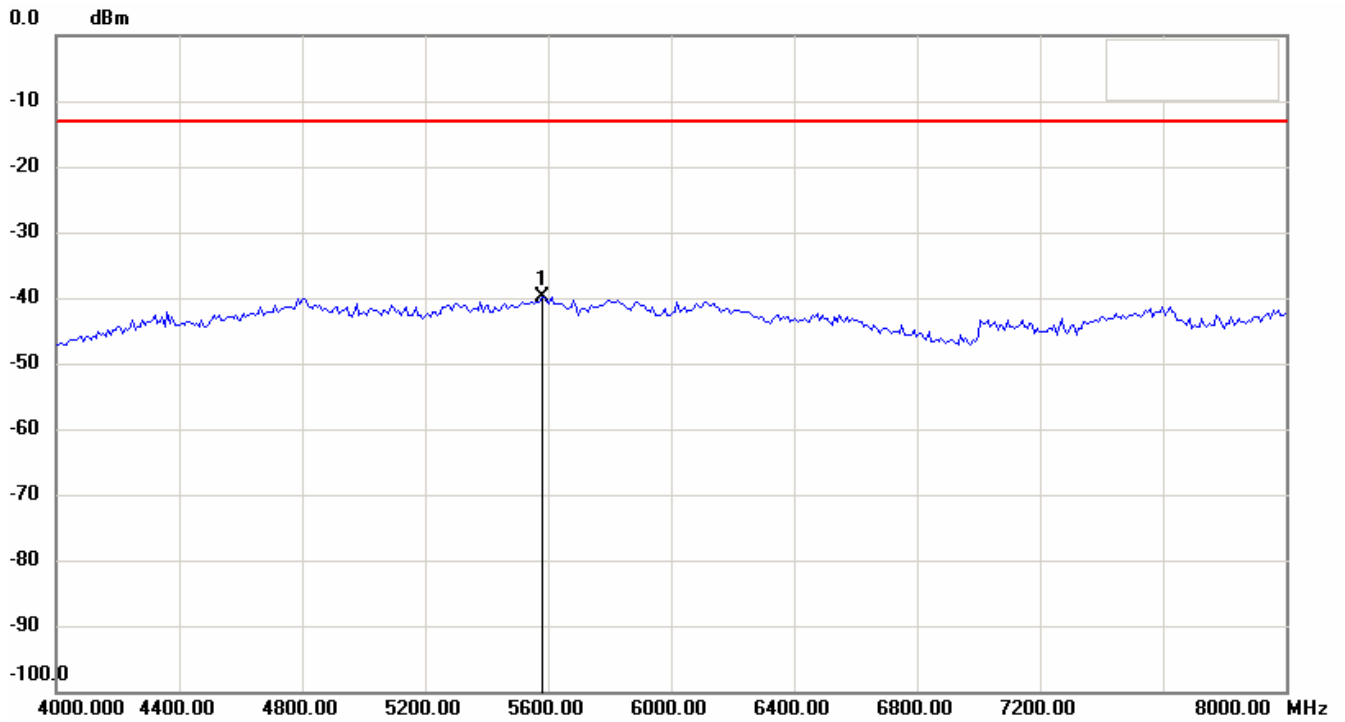

Registration number: W6M20707-8291-P-22/24
FCC ID: RPW-WIGO800I

Antenna Polarization H(1900band _CH 512)

Registration number: W6M20707-8291-P-22/24
FCC ID: RPW-WIGO800I

Registration number: W6M20707-8291-P-22/24
FCC ID: RPW-WIGO800I

Registration number: W6M20707-8291-P-22/24
FCC ID: RPW-WIGO800I

Registration number: W6M20707-8291-P-22/24
FCC ID: RPW-WIGO800I

Antenna Polarization V

Registration number: W6M20707-8291-P-22/24
FCC ID: RPW-WIGO800I