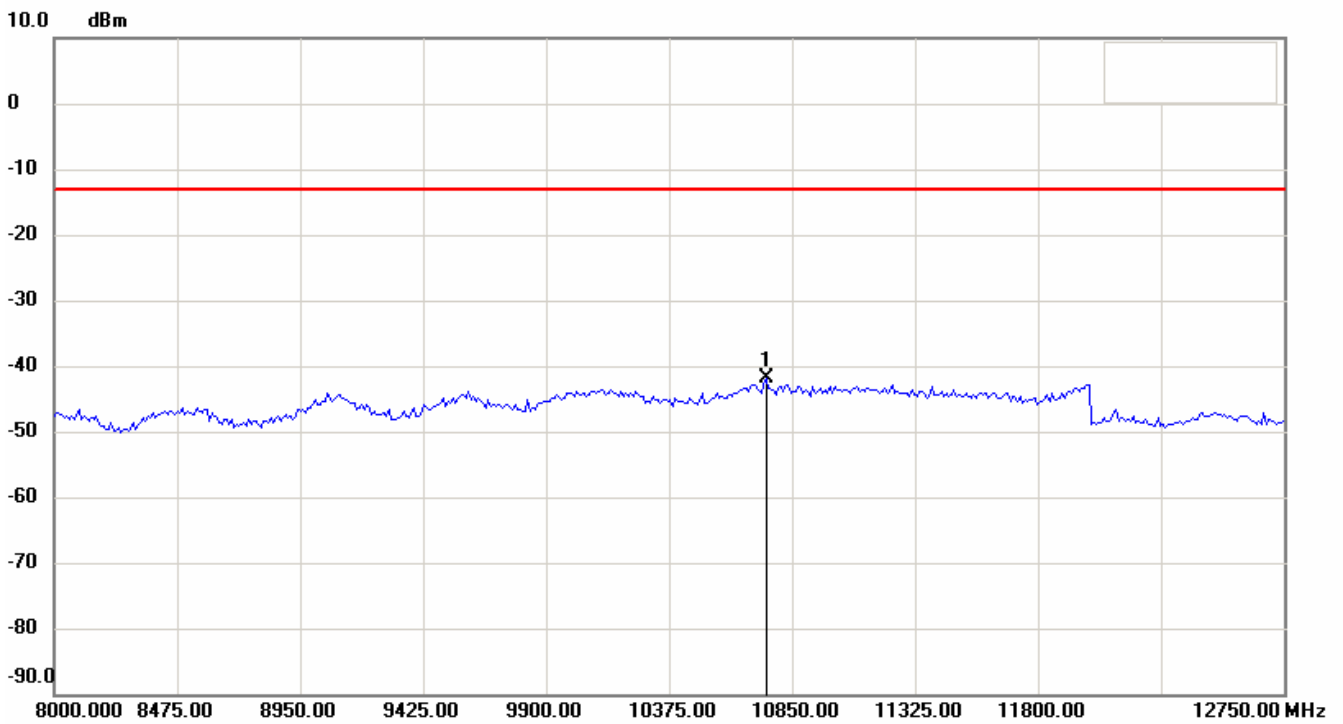

Registration number: W6M20707-8291-P-22/24
FCC ID: RPW-WIGO800I

Antenna Polarization V

Registration number: W6M20707-8291-P-22/24
FCC ID: RPW-WIGO800I

Registration number: W6M20707-8291-P-22/24
FCC ID: RPW-WIGO800I