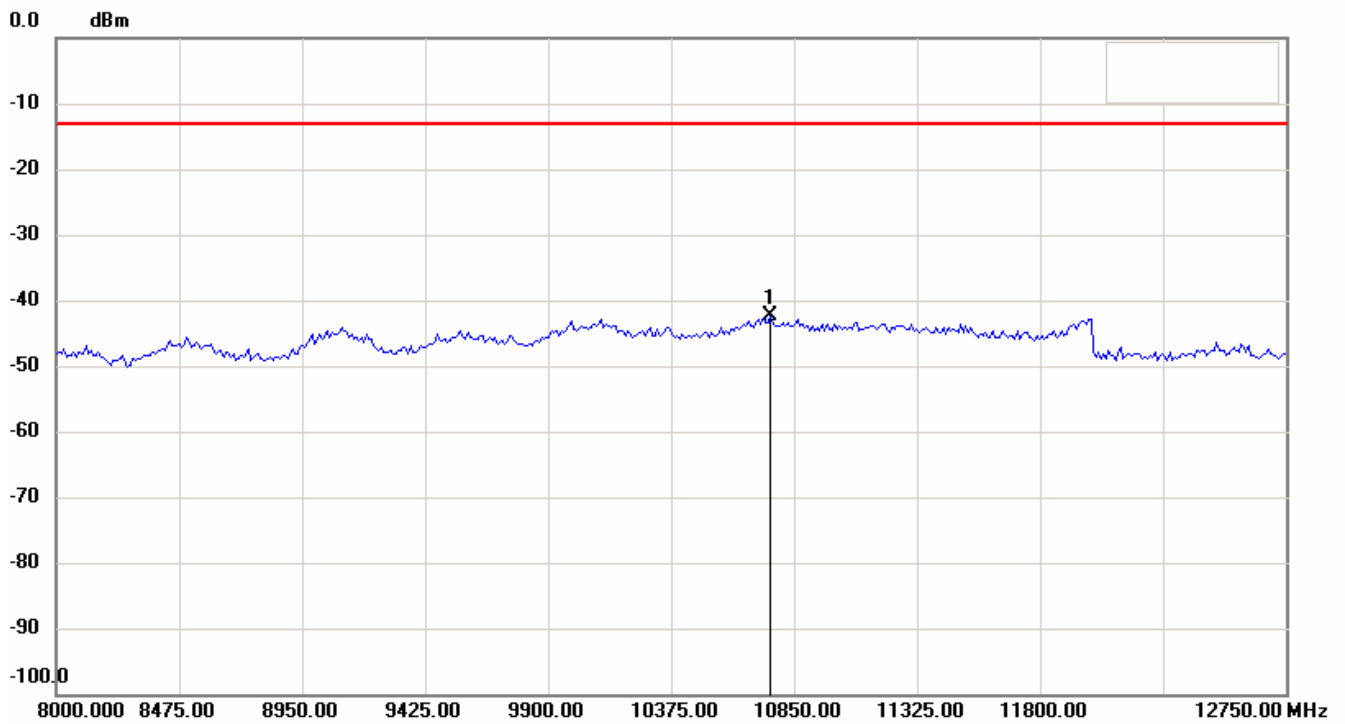

Registration number: W6M20707-8291-P-22/24
FCC ID: RPW-WIGO800I

Antenna Polarization H(850band _CH 188)

Registration number: W6M20707-8291-P-22/24
FCC ID: RPW-WIGO800I

Registration number: W6M20707-8291-P-22/24
FCC ID: RPW-WIGO800I