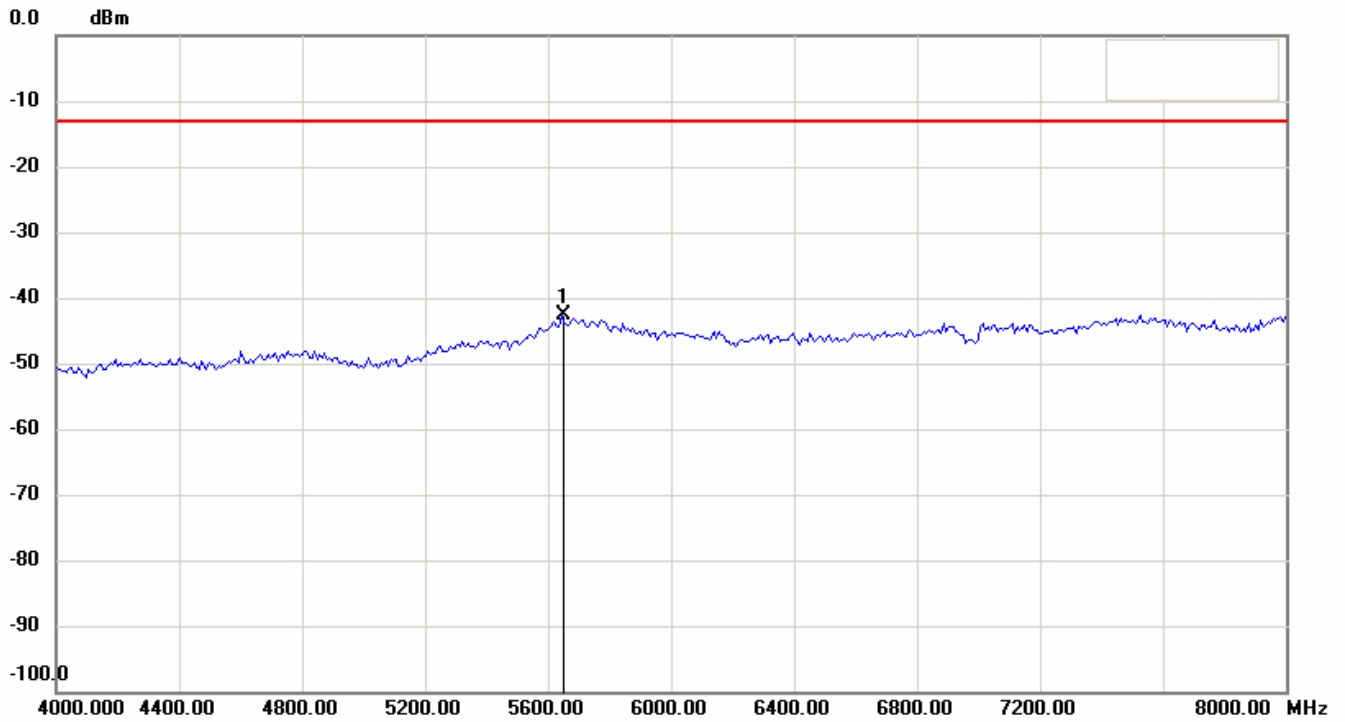

Registration number: W6M20707-8291-P-22/24
 FCC ID: RPW-WIGO800I

Antenna Polarization V

Registration number: W6M20707-8291-P-22/24
FCC ID: RPW-WIGO800I

Registration number: W6M20707-8291-P-22/24
FCC ID: RPW-WIGO800I

Registration number: W6M20707-8291-P-22/24
FCC ID: RPW-WIGO800I

Antenna Polarization H(1900band _CH 512)

Registration number: W6M20707-8291-P-22/24
FCC ID: RPW-WIGO800I

Registration number: W6M20707-8291-P-22/24
FCC ID: RPW-WIGO800I