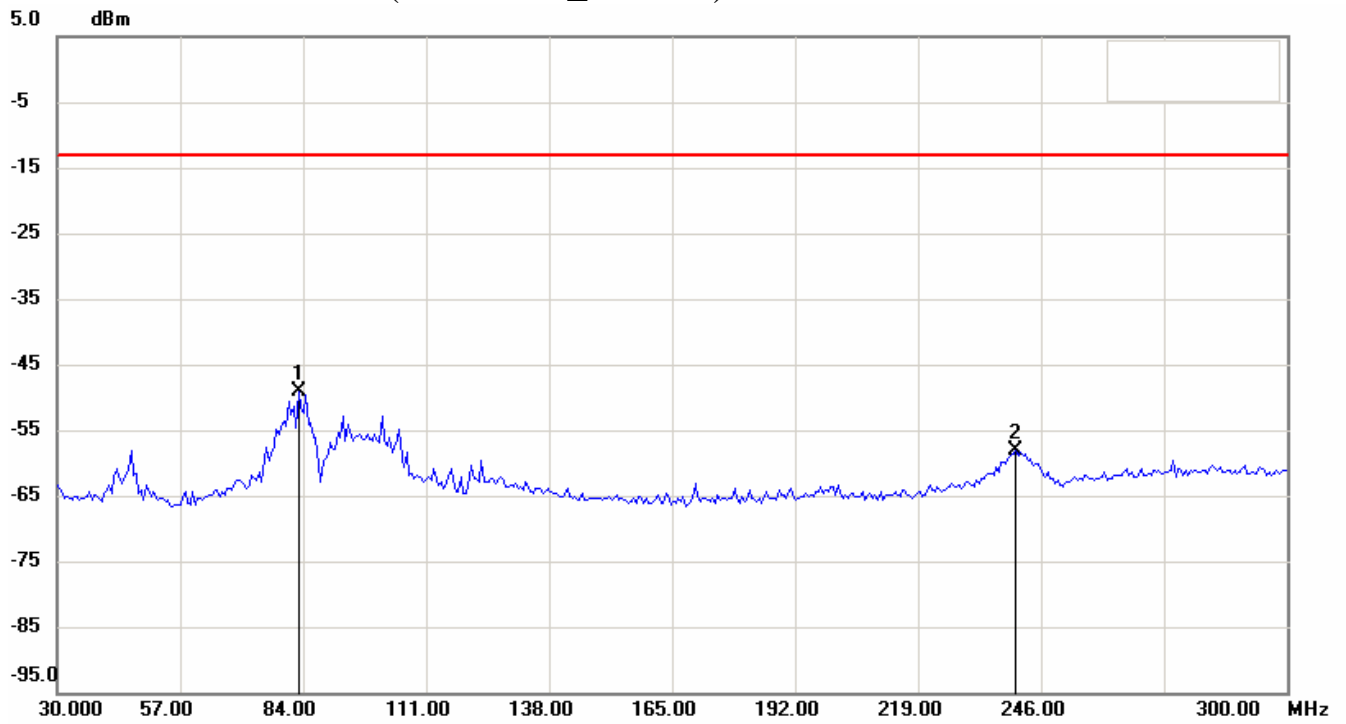

Antenna Polarization V

Registration number: W6M20707-8291-P-22/24
FCC ID: RPW-WIGO800I

Registration number: W6M20707-8291-P-22/24
FCC ID: RPW-WIGO800I

Registration number: W6M20707-8291-P-22/24
FCC ID: RPW-WIGO800I

Registration number: W6M20707-8291-P-22/24
FCC ID: RPW-WIGO800I

Antenna Polarization H(1900band _CH 810)

Registration number: W6M20707-8291-P-22/24
FCC ID: RPW-WIGO800I

Registration number: W6M20707-8291-P-22/24
FCC ID: RPW-WIGO800I