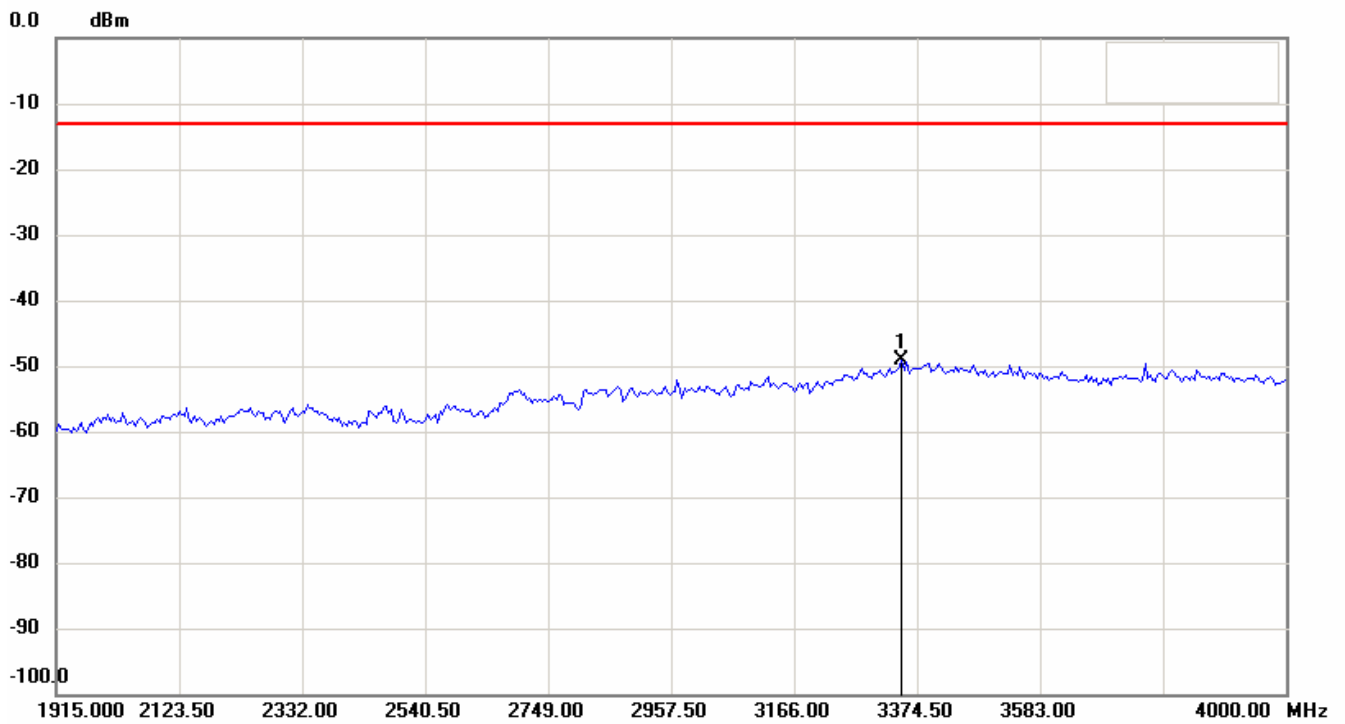

Registration number: W6M20707-8291-P-22/24
FCC ID: RPW-WIGO800I