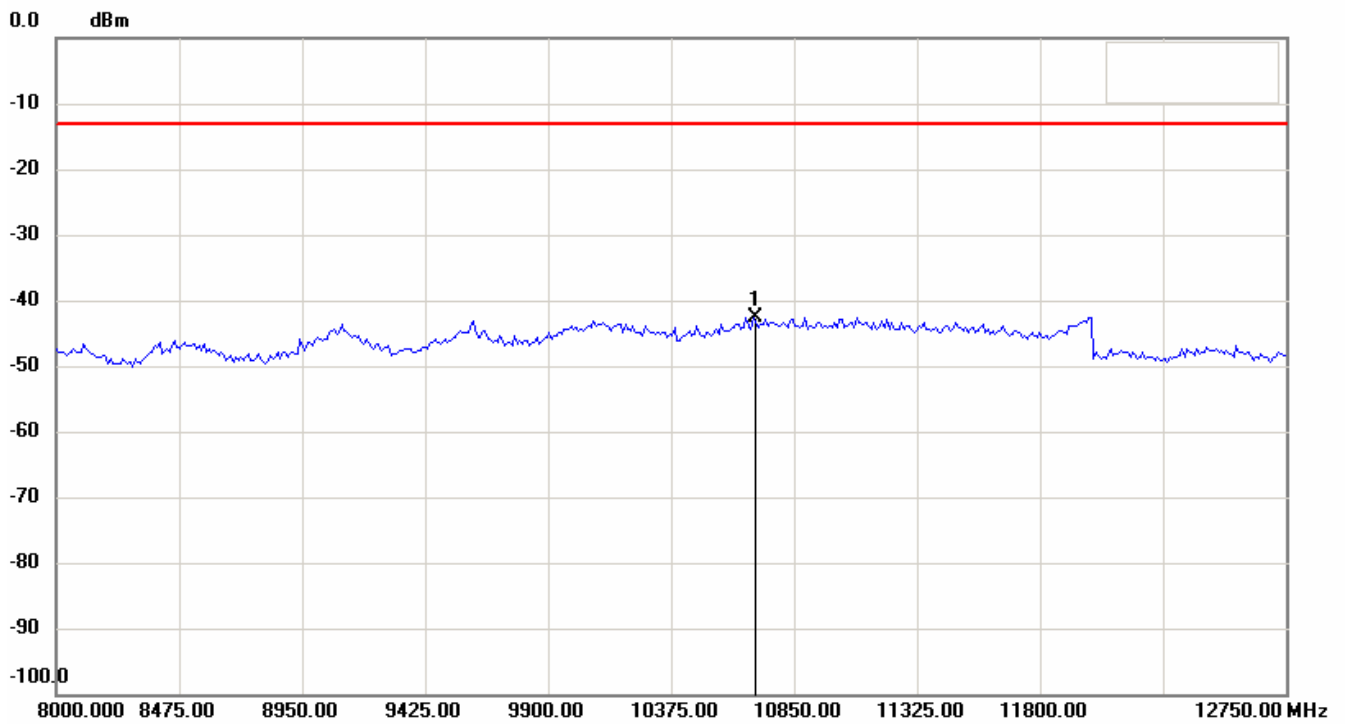

Registration number: W6M20707-8291-P-22/24
 FCC ID: RPW-WIGO800I

Antenna Polarization V

Registration number: W6M20707-8291-P-22/24
FCC ID: RPW-WIGO800I

Registration number: W6M20707-8291-P-22/24
FCC ID: RPW-WIGO800I