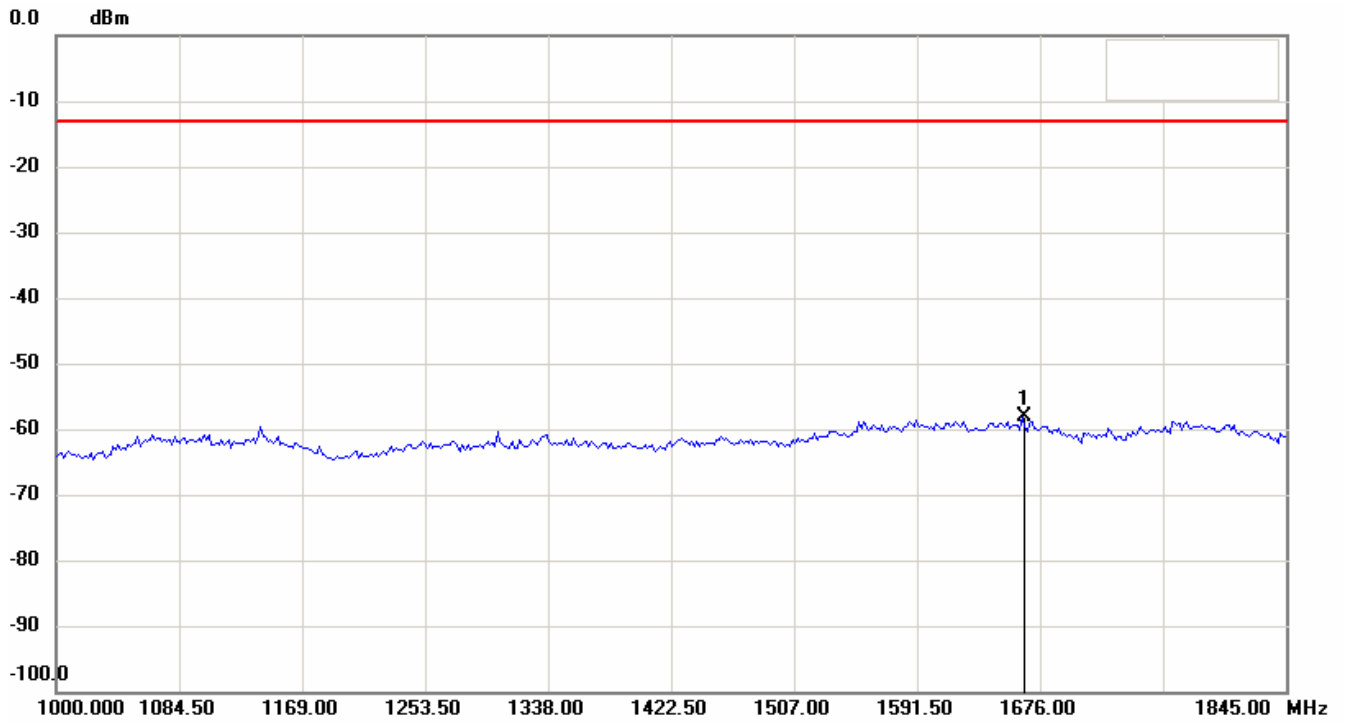

Registration number: W6M20707-8291-P-22/24
FCC ID: RPW-WIGO800I

Registration number: W6M20707-8291-P-22/24
FCC ID: RPW-WIGO800I

Antenna Polarization V

Registration number: W6M20707-8291-P-22/24
FCC ID: RPW-WIGO800I

Registration number: W6M20707-8291-P-22/24
FCC ID: RPW-WIGO800I

Registration number: W6M20707-8291-P-22/24
FCC ID: RPW-WIGO800I

Registration number: W6M20707-8291-P-22/24
FCC ID: RPW-WIGO800I

Antenna Polarization H(1900band _CH 661)