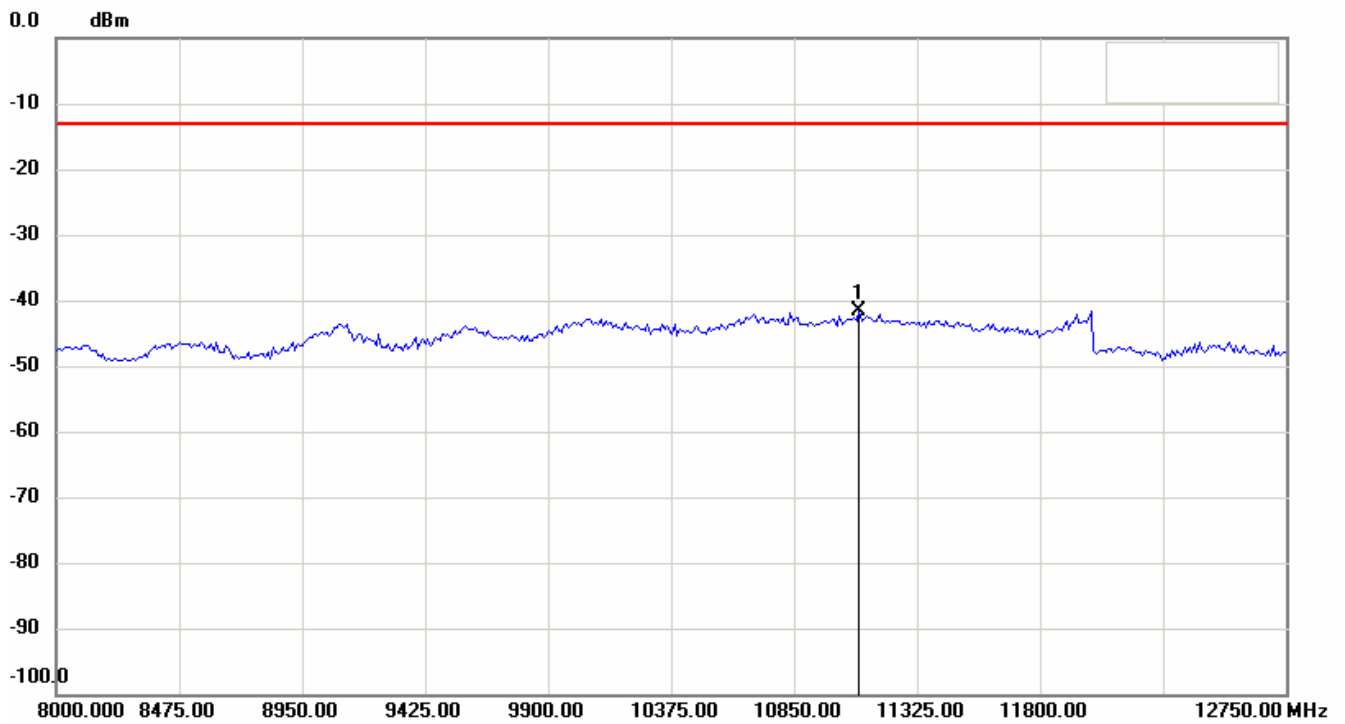

Registration number: W6M20707-8291-P-22/24
FCC ID: RPW-WIGO800I

Registration number: W6M20707-8291-P-22/24
FCC ID: RPW-WIGO800I

Antenna Polarization V

Registration number: W6M20707-8291-P-22/24
FCC ID: RPW-WIGO800I

Registration number: W6M20707-8291-P-22/24
FCC ID: RPW-WIGO800I

Registration number: W6M20707-8291-P-22/24
FCC ID: RPW-WIGO800I

Registration number: W6M20707-8291-P-22/24
FCC ID: RPW-WIGO800I

Antenna Polarization H(1900band _CH 661)