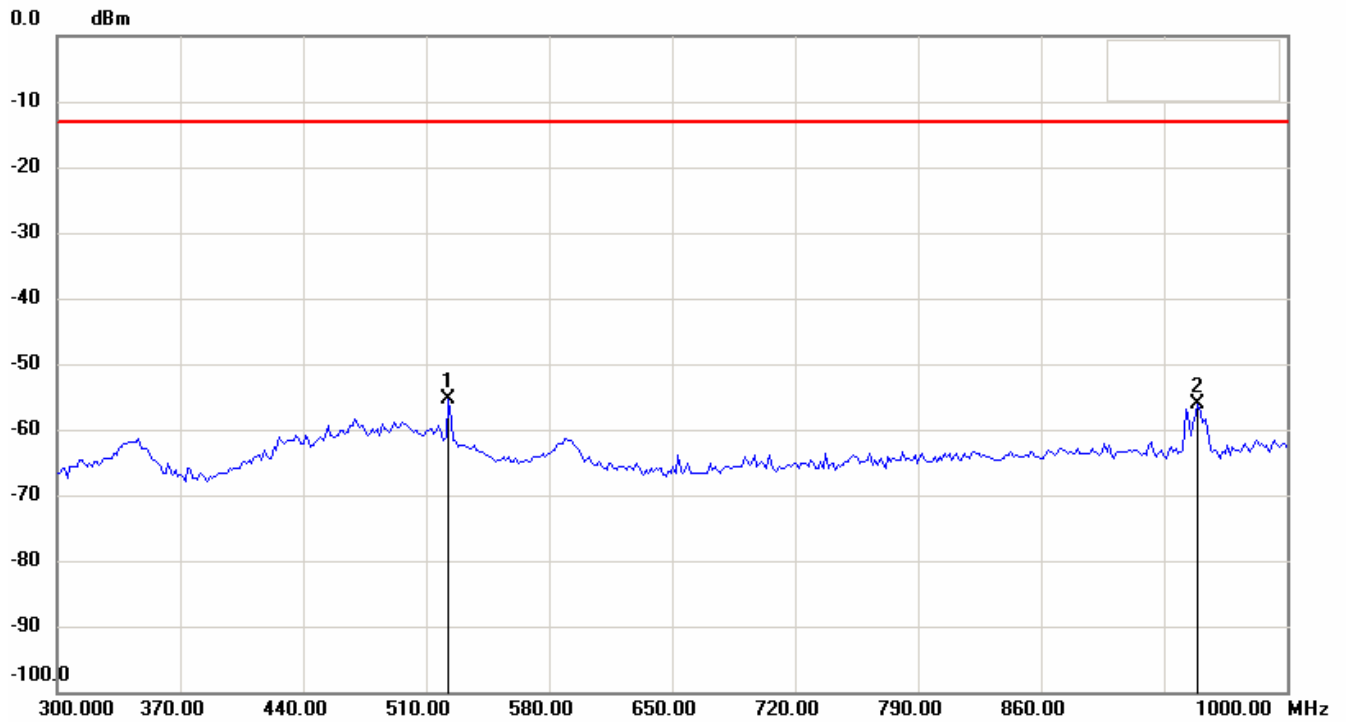

Registration number: W6M20707-8291-P-22/24
 FCC ID: RPW-WIGO800I

Antenna Polarization V

Registration number: W6M20707-8291-P-22/24
FCC ID: RPW-WIGO800I

Registration number: W6M20707-8291-P-22/24
FCC ID: RPW-WIGO800I

Registration number: W6M20707-8291-P-22/24
FCC ID: RPW-WIGO800I

Antenna Polarization H(1900band _CH 512)

Registration number: W6M20707-8291-P-22/24
FCC ID: RPW-WIGO800I

Registration number: W6M20707-8291-P-22/24
FCC ID: RPW-WIGO800I