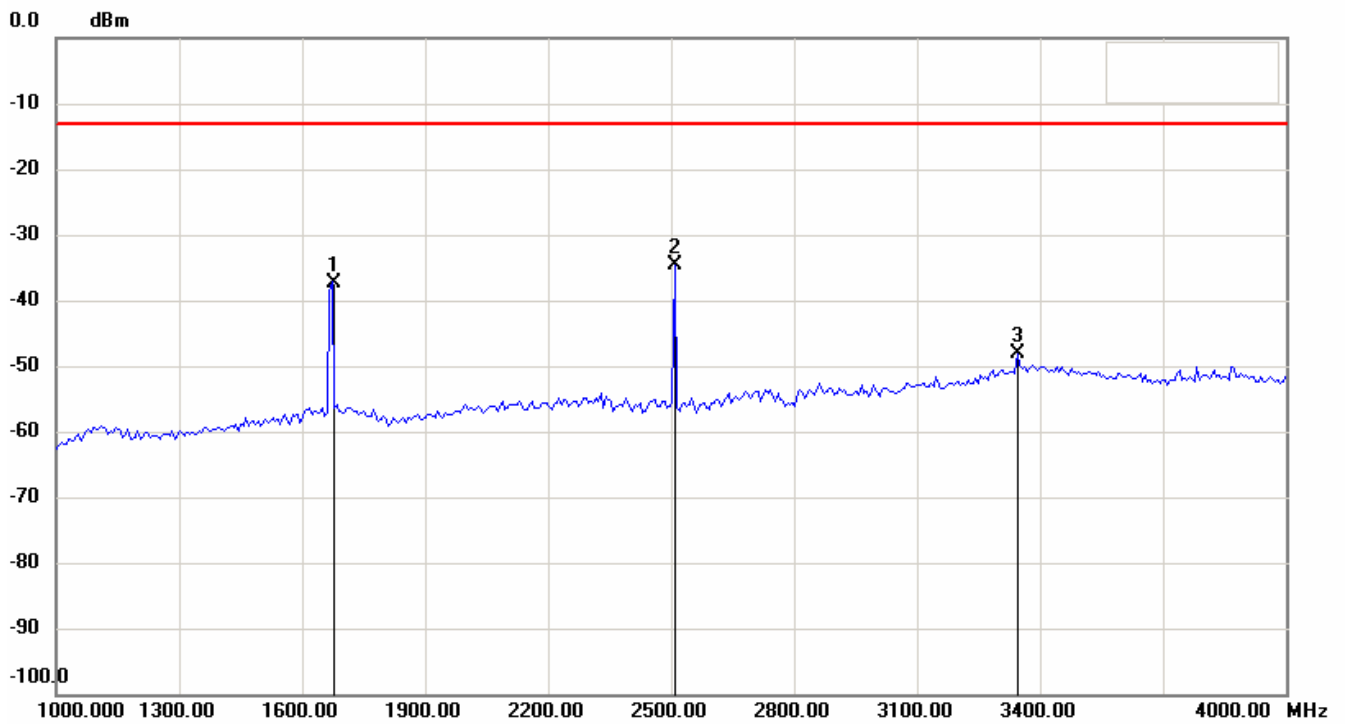

Registration number: W6M20707-8291-P-22/24
FCC ID: RPW-WIGO800I