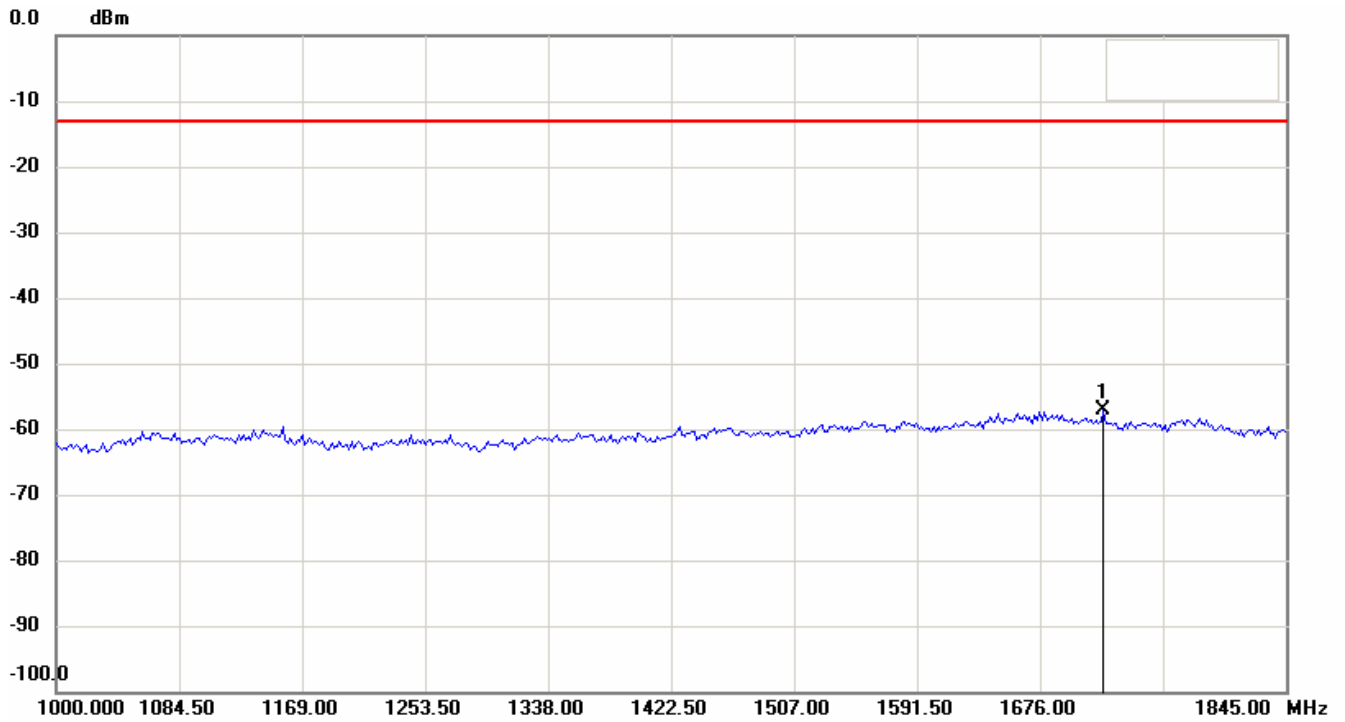

Registration number: W6M20707-8291-P-22/24
FCC ID: RPW-WIGO800I