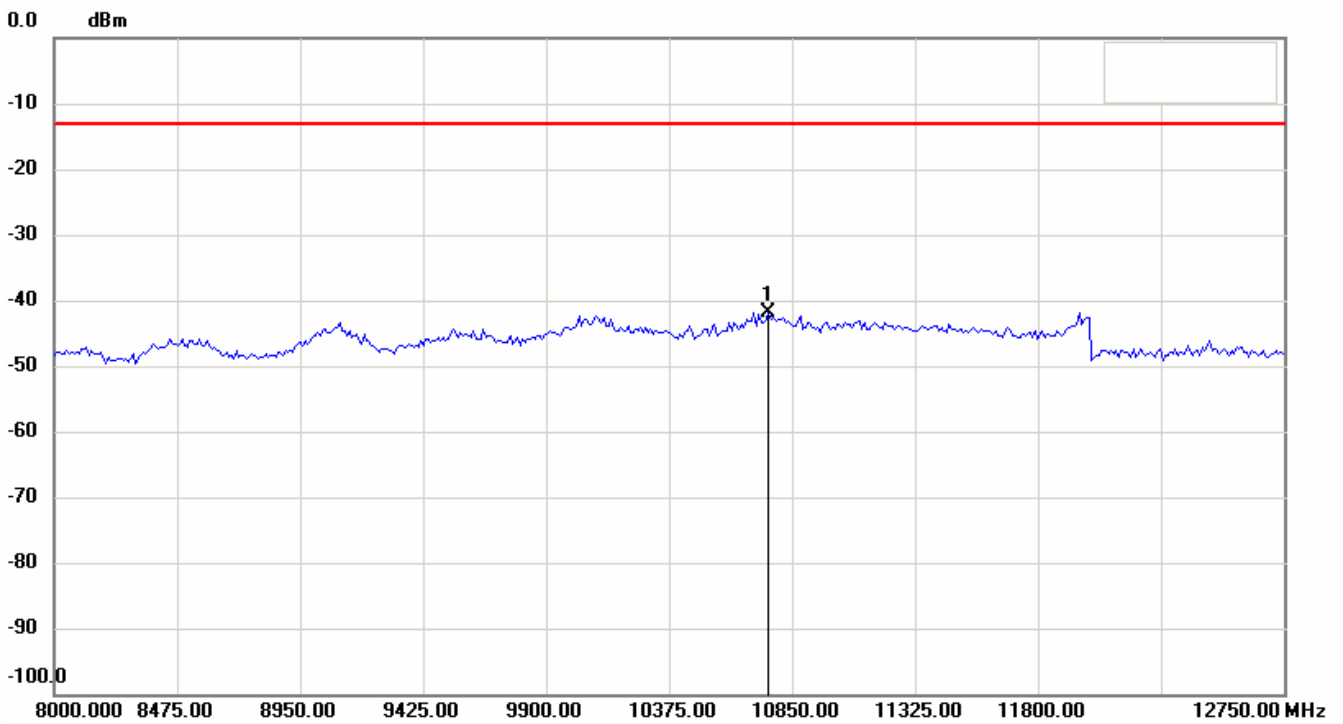

Registration number: W6M20707-8291-P-22/24
FCC ID: RPW-WIGO800I

Antenna Polarization H(850band_CH 251)

Registration number: W6M20707-8291-P-22/24
FCC ID: RPW-WIGO800I

Registration number: W6M20707-8291-P-22/24
FCC ID: RPW-WIGO800I