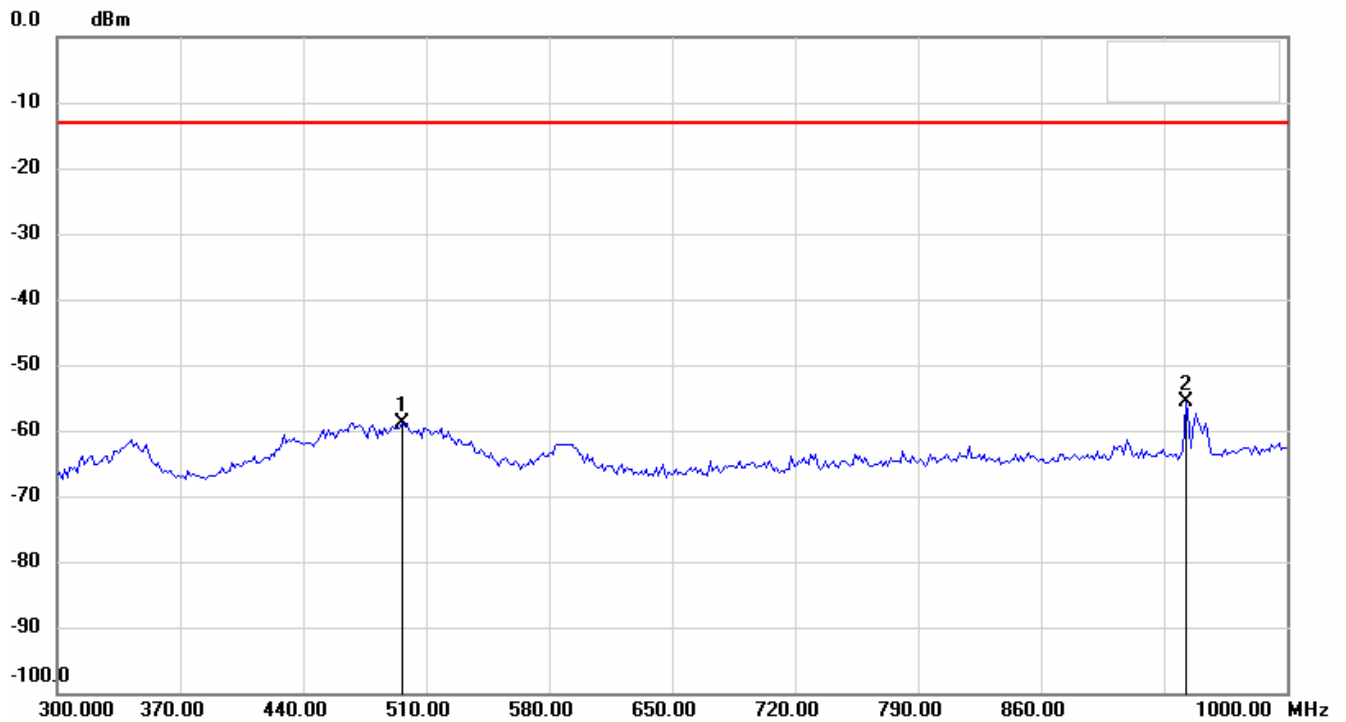

Registration number: W6M20707-8291-P-22/24
FCC ID: RPW-WIGO800I

Registration number: W6M20707-8291-P-22/24
FCC ID: RPW-WIGO800I

Registration number: W6M20707-8291-P-22/24
FCC ID: RPW-WIGO800I

Antenna Polarization H(1900band _CH 661)