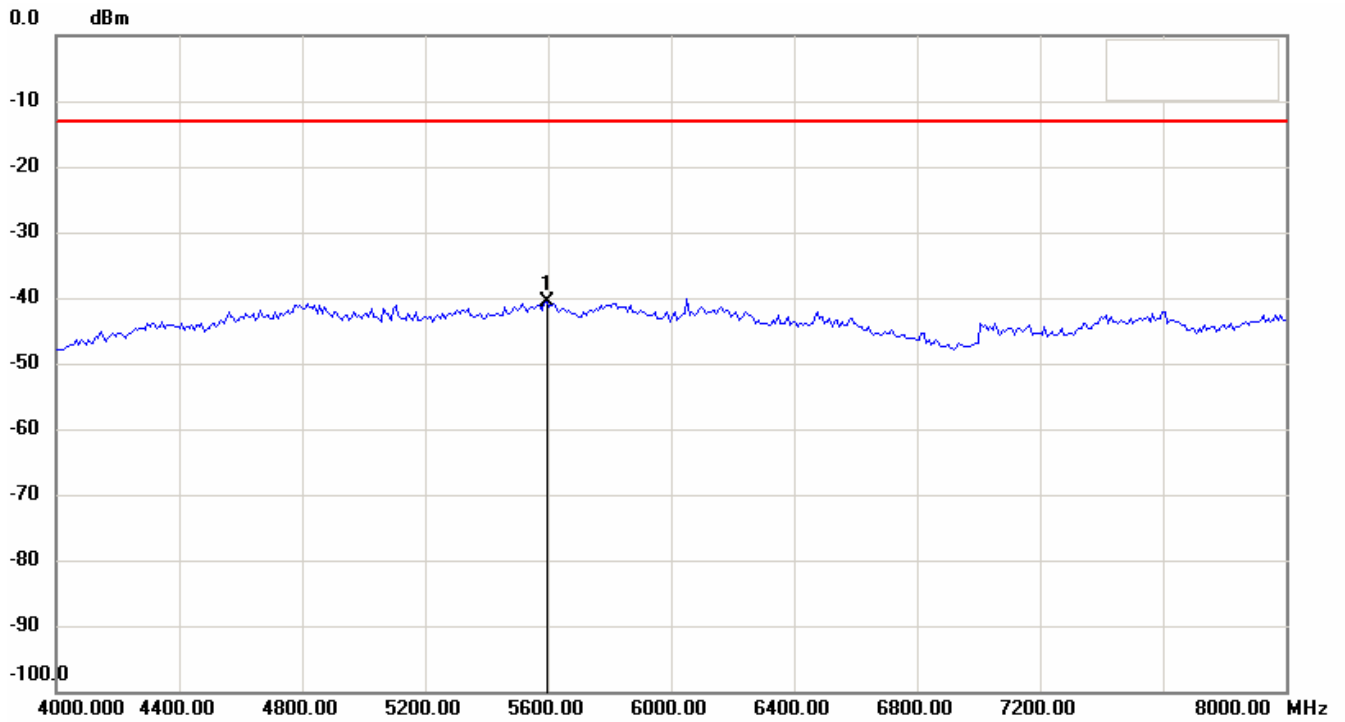

Registration number: W6M20707-8291-P-22/24
FCC ID: RPW-WIGO800I

Antenna Polarization H(850band _CH 188)

Registration number: W6M20707-8291-P-22/24
FCC ID: RPW-WIGO800I

Registration number: W6M20707-8291-P-22/24
FCC ID: RPW-WIGO800I