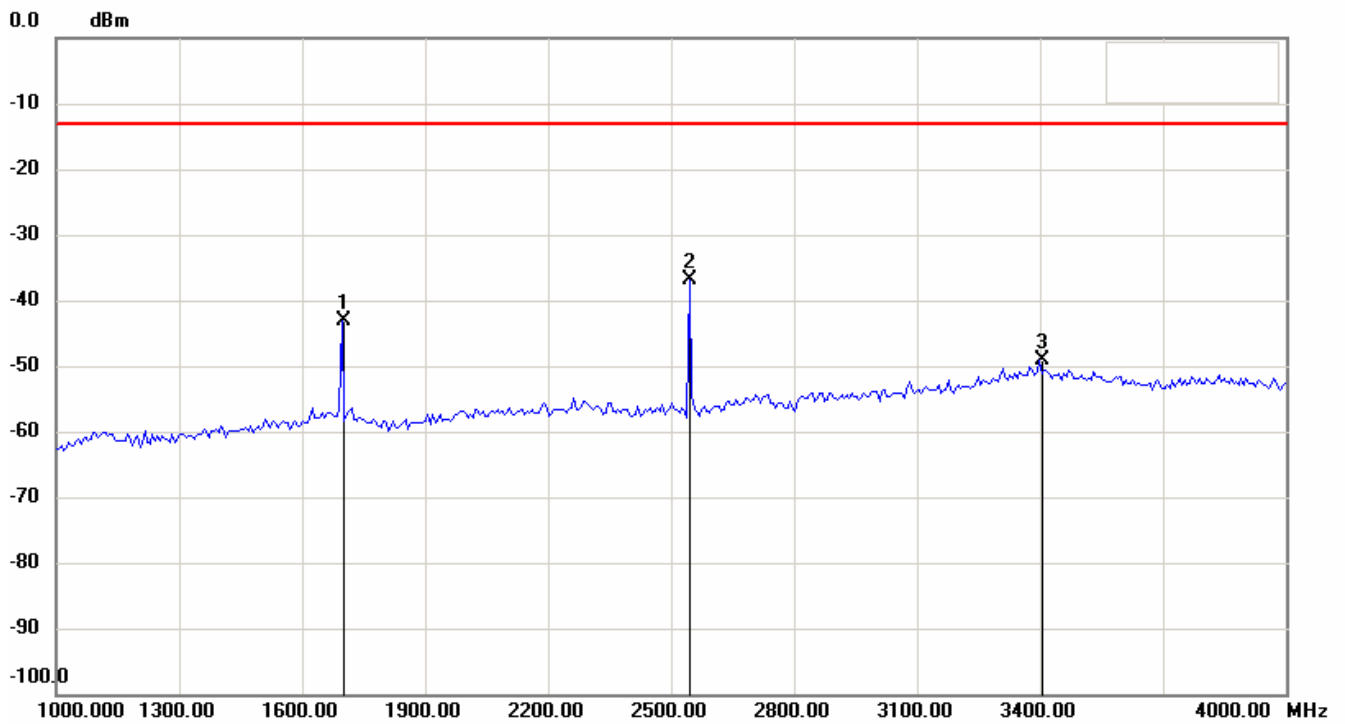

Registration number: W6M20707-8291-P-22/24
FCC ID: RPW-WIGO800I