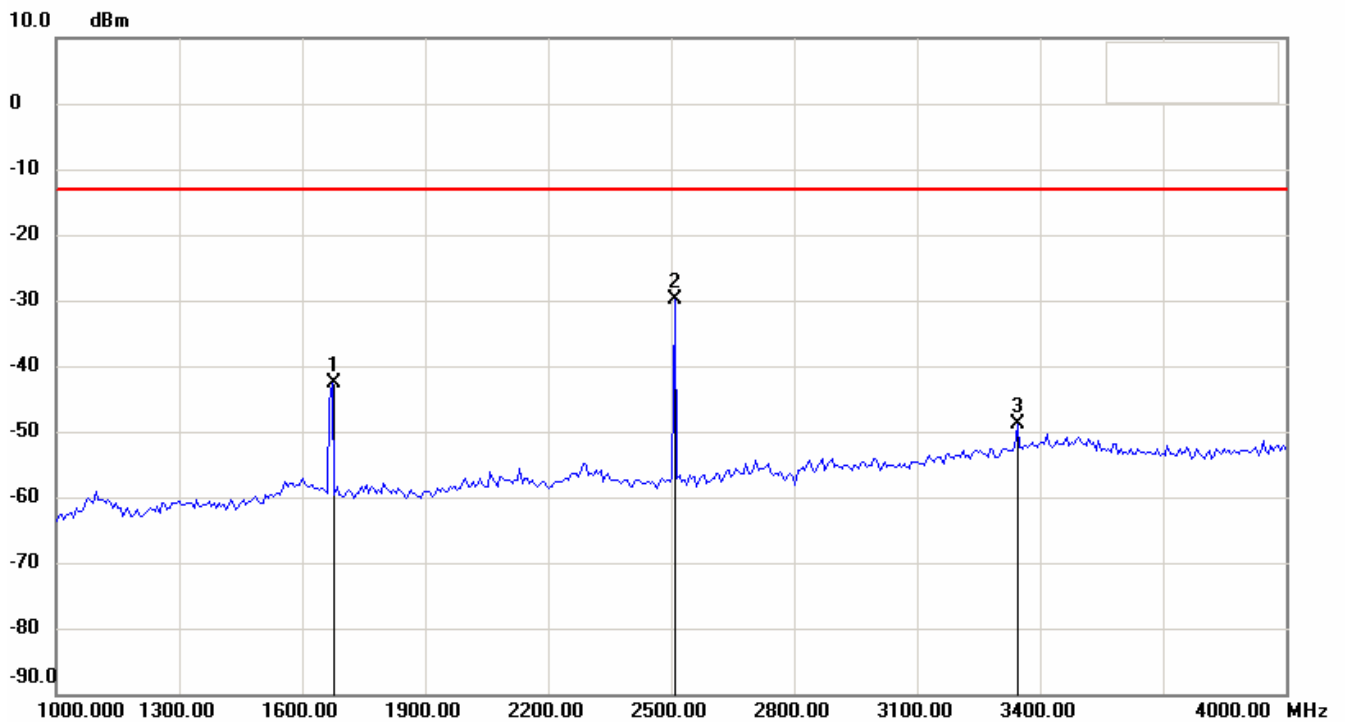

Registration number: W6M20707-8291-P-22/24
FCC ID: RPW-WIGO800I