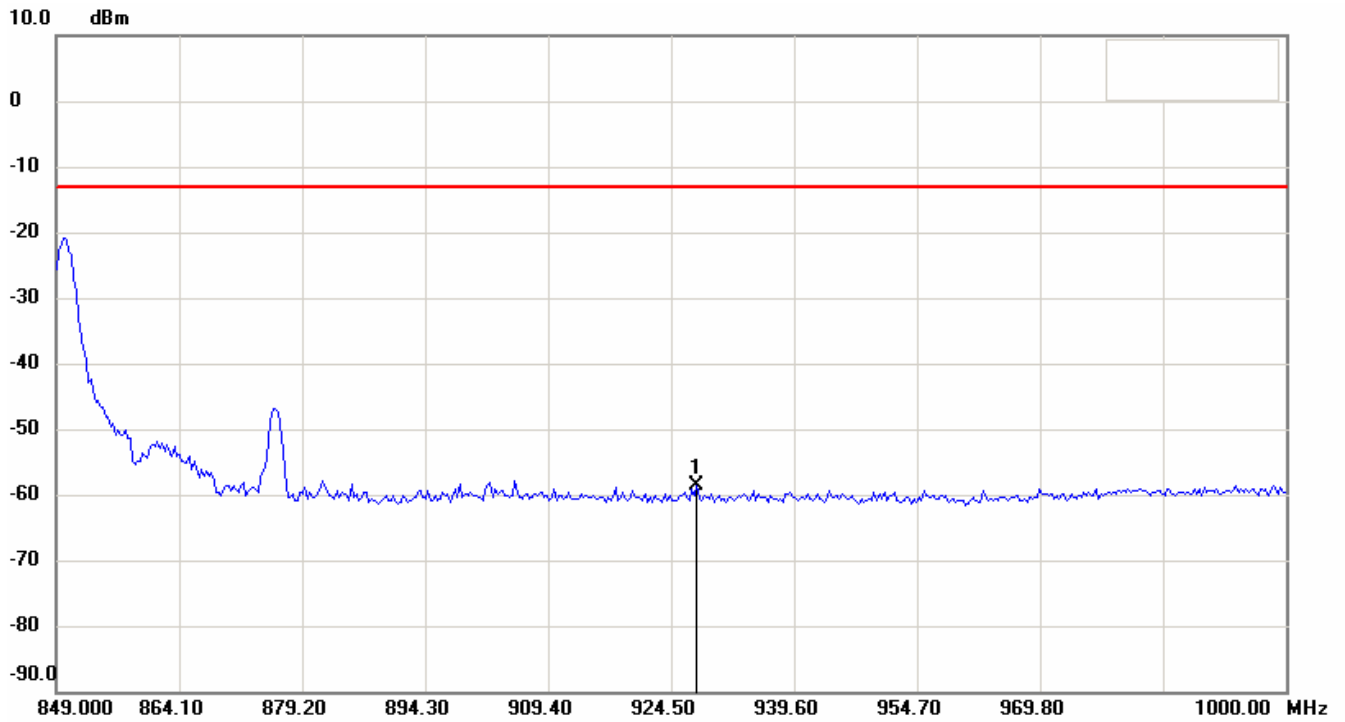

Registration number: W6M20707-8291-P-22/24
FCC ID: RPW-WIGO800I