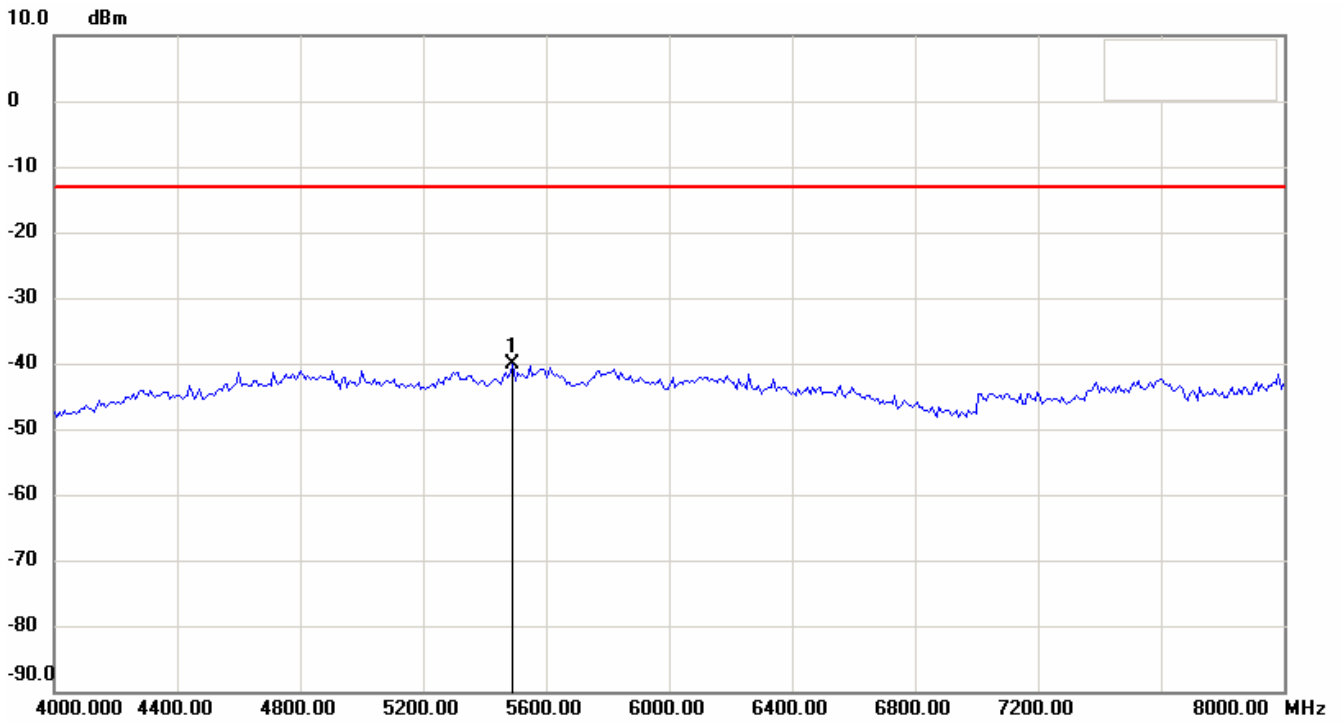

Registration number: W6M20707-8291-P-22/24
FCC ID: RPW-WIGO800I

Antenna Polarization H(850band_CH 251)

Registration number: W6M20707-8291-P-22/24
FCC ID: RPW-WIGO800I

Registration number: W6M20707-8291-P-22/24
FCC ID: RPW-WIGO800I