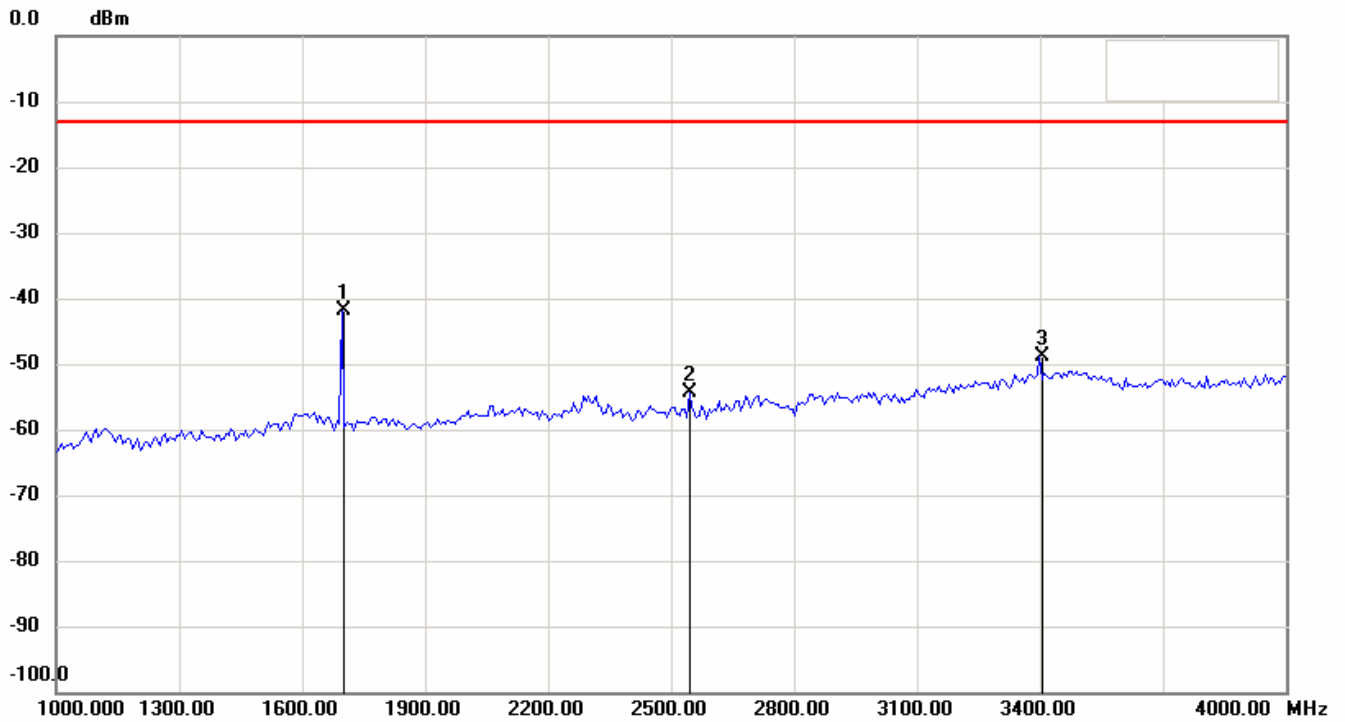

Registration number: W6M20707-8291-P-22/24
FCC ID: RPW-WIGO800I