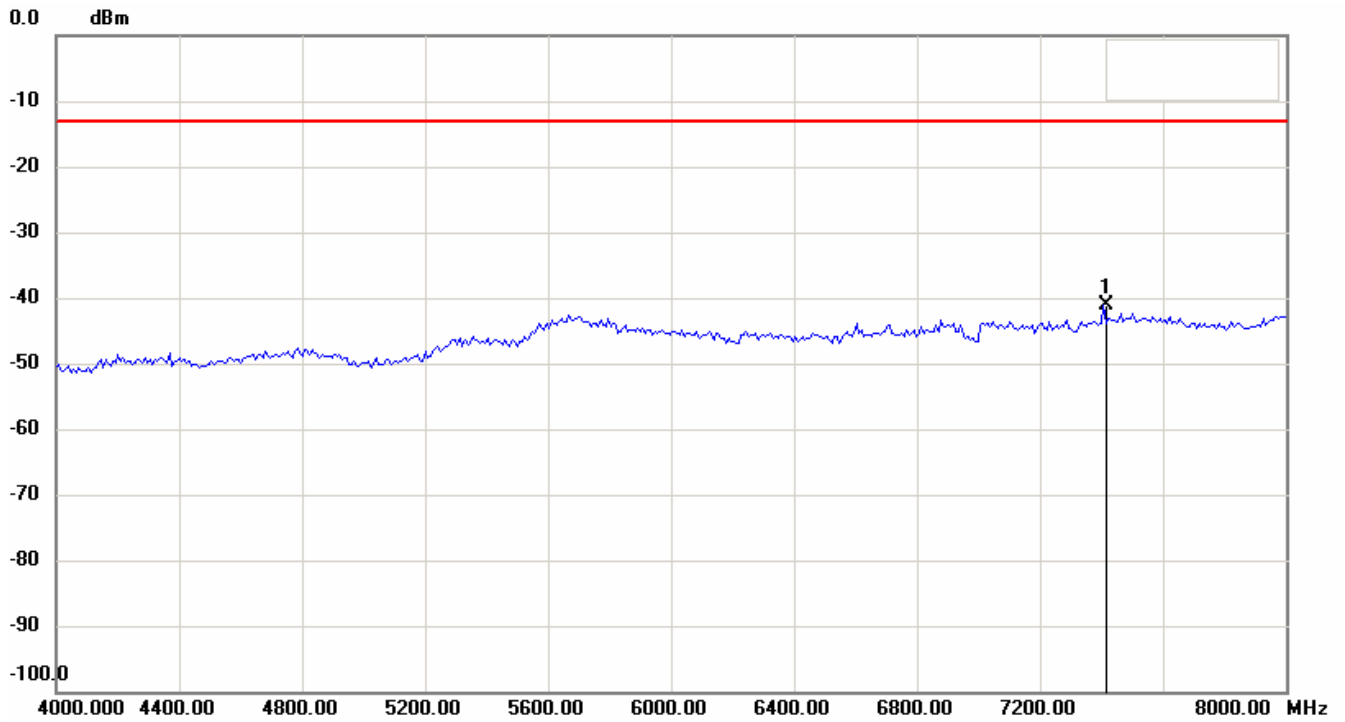

Registration number: W6M20707-8291-P-22/24
FCC ID: RPW-WIGO800I

Antenna Polarization H(1900band _CH 512)

Registration number: W6M20707-8291-P-22/24
FCC ID: RPW-WIGO800I

Registration number: W6M20707-8291-P-22/24
FCC ID: RPW-WIGO800I

Registration number: W6M20707-8291-P-22/24
FCC ID: RPW-WIGO800I

Registration number: W6M20707-8291-P-22/24
FCC ID: RPW-WIGO800I

Antenna Polarization V

Registration number: W6M20707-8291-P-22/24
FCC ID: RPW-WIGO800I

Registration number: W6M20707-8291-P-22/24
FCC ID: RPW-WIGO800I

Registration number: W6M20707-8291-P-22/24
FCC ID: RPW-WIGO800I

Registration number: W6M20707-8291-P-22/24
FCC ID: RPW-WIGO800I

Antenna Polarization H(1900band _CH 661)