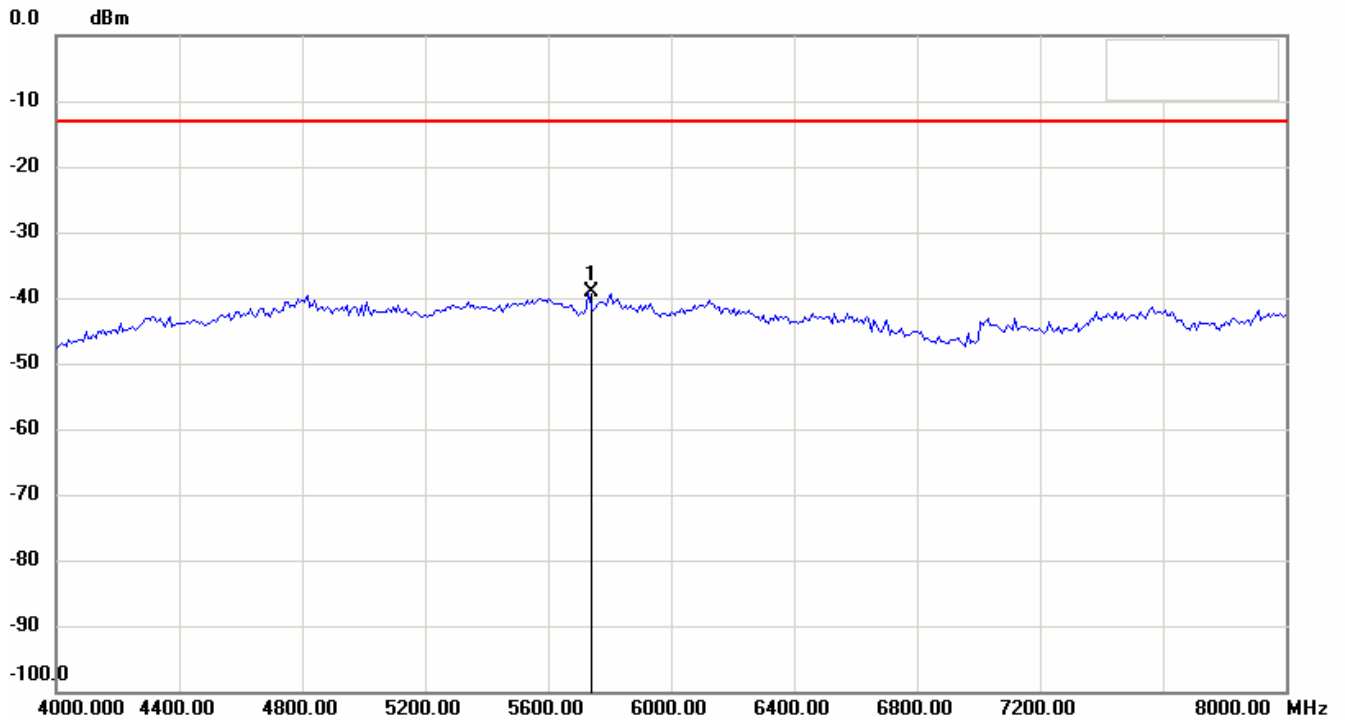

Antenna Polarization V

Registration number: W6M20707-8291-P-22/24
FCC ID: RPW-WIGO800I

Registration number: W6M20707-8291-P-22/24
FCC ID: RPW-WIGO800I

Registration number: W6M20707-8291-P-22/24
FCC ID: RPW-WIGO800I

Registration number: W6M20707-8291-P-22/24
FCC ID: RPW-WIGO800I

Antenna Polarization H(1900band _CH 810)

Registration number: W6M20707-8291-P-22/24
FCC ID: RPW-WIGO800I

Registration number: W6M20707-8291-P-22/24
FCC ID: RPW-WIGO800I

Registration number: W6M20707-8291-P-22/24
FCC ID: RPW-WIGO800I

Registration number: W6M20707-8291-P-22/24
FCC ID: RPW-WIGO800I

Antenna Polarization V

Registration number: W6M20707-8291-P-22/24
FCC ID: RPW-WIGO800I