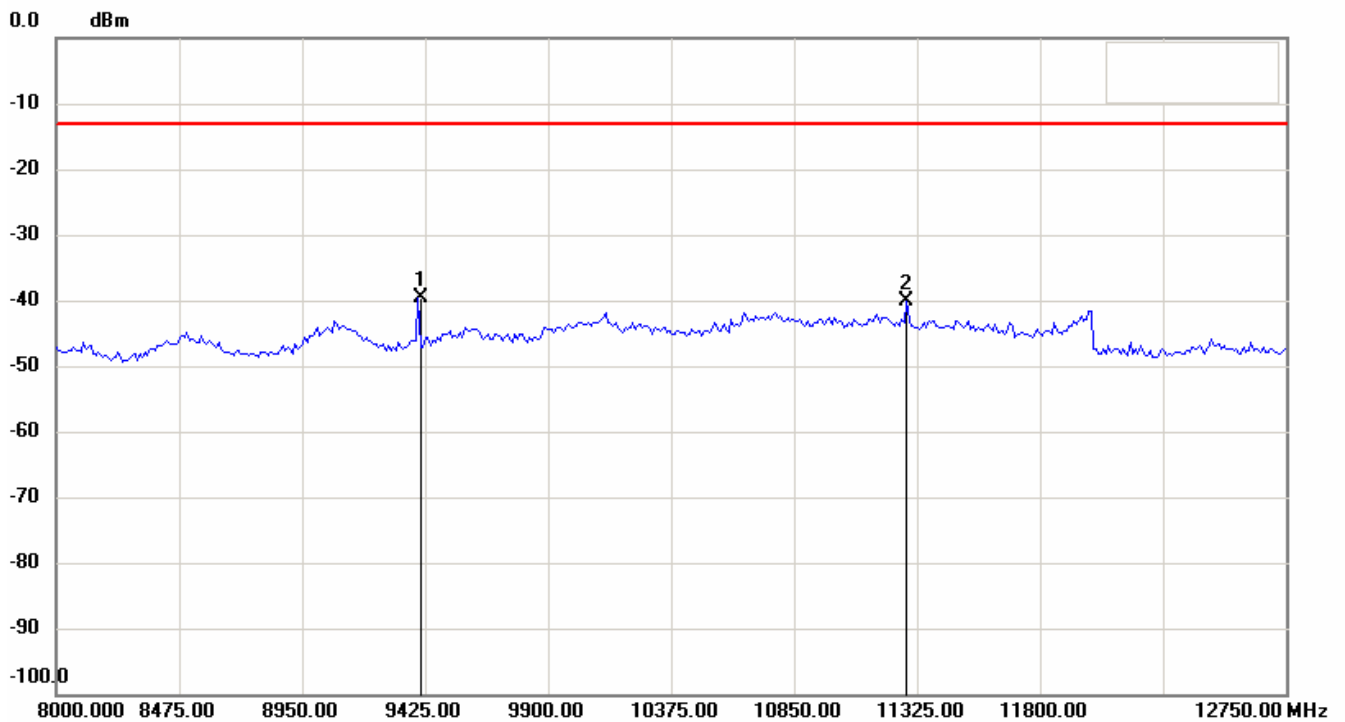

Registration number: W6M20707-8291-P-22/24
FCC ID: RPW-WIGO800I