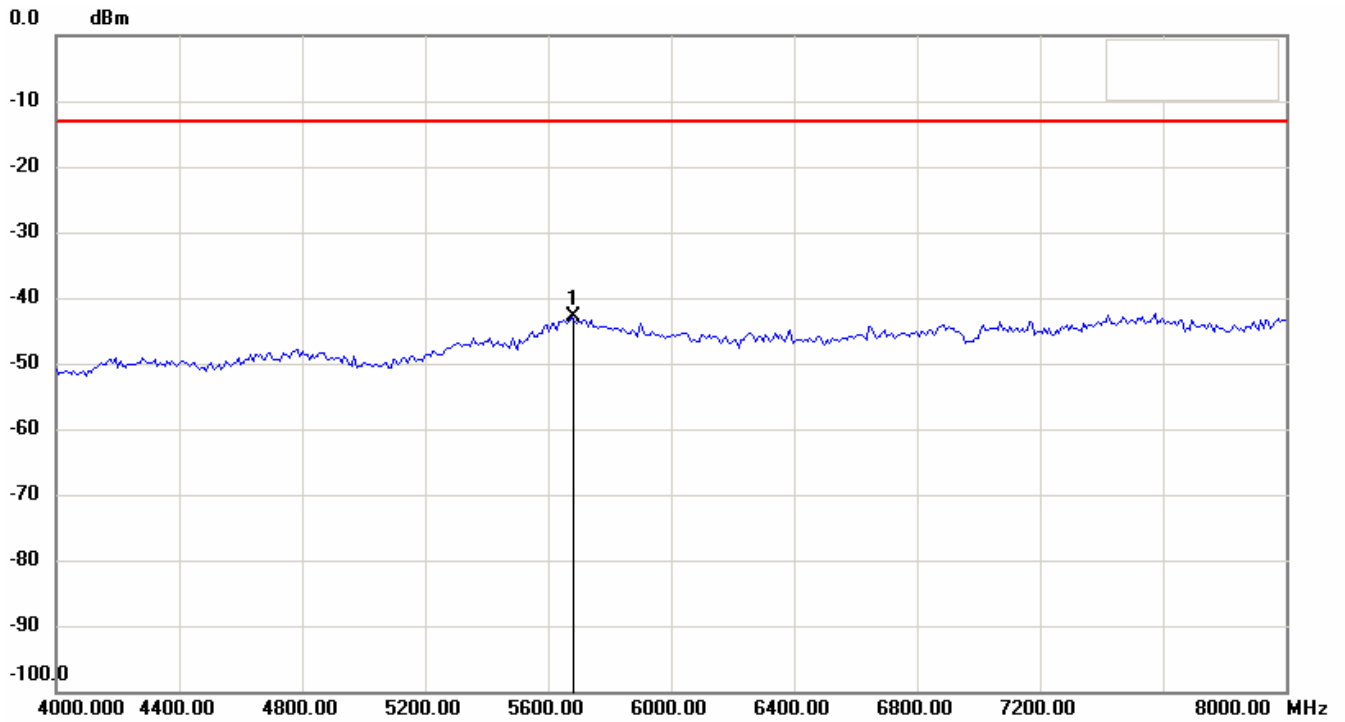

Registration number: W6M20707-8291-P-22/24
FCC ID: RPW-WIGO800I

Antenna Polarization V

Registration number: W6M20707-8291-P-22/24
FCC ID: RPW-WIGO800I

Registration number: W6M20707-8291-P-22/24
FCC ID: RPW-WIGO800I