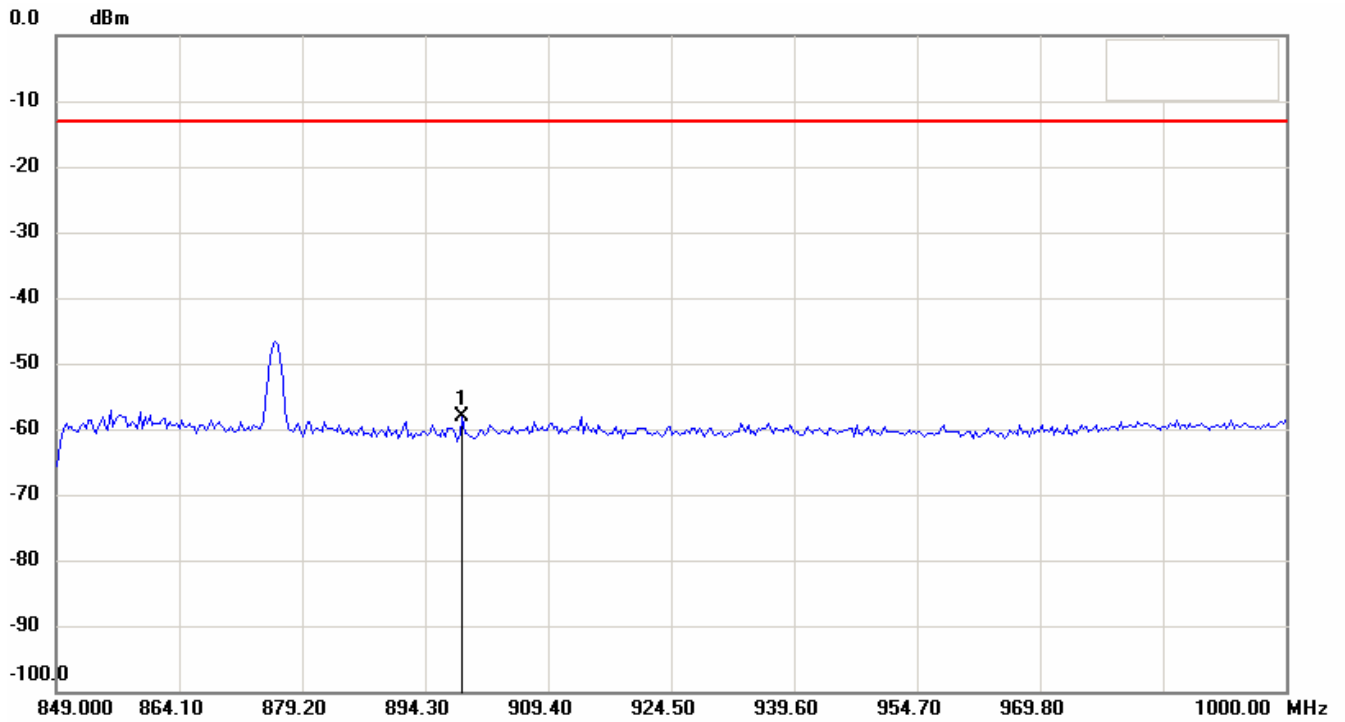

Registration number: W6M20707-8291-P-22/24
FCC ID: RPW-WIGO800I