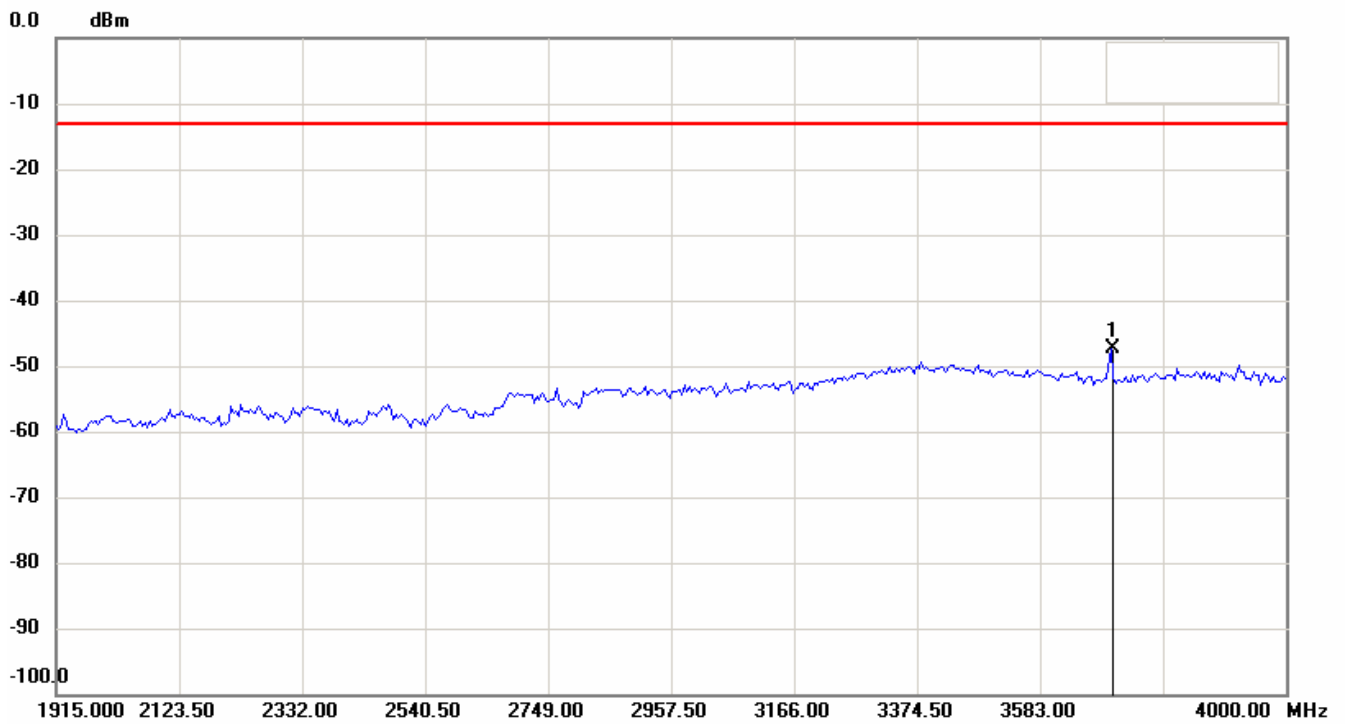

Registration number: W6M20707-8291-P-22/24
FCC ID: RPW-WIGO800I