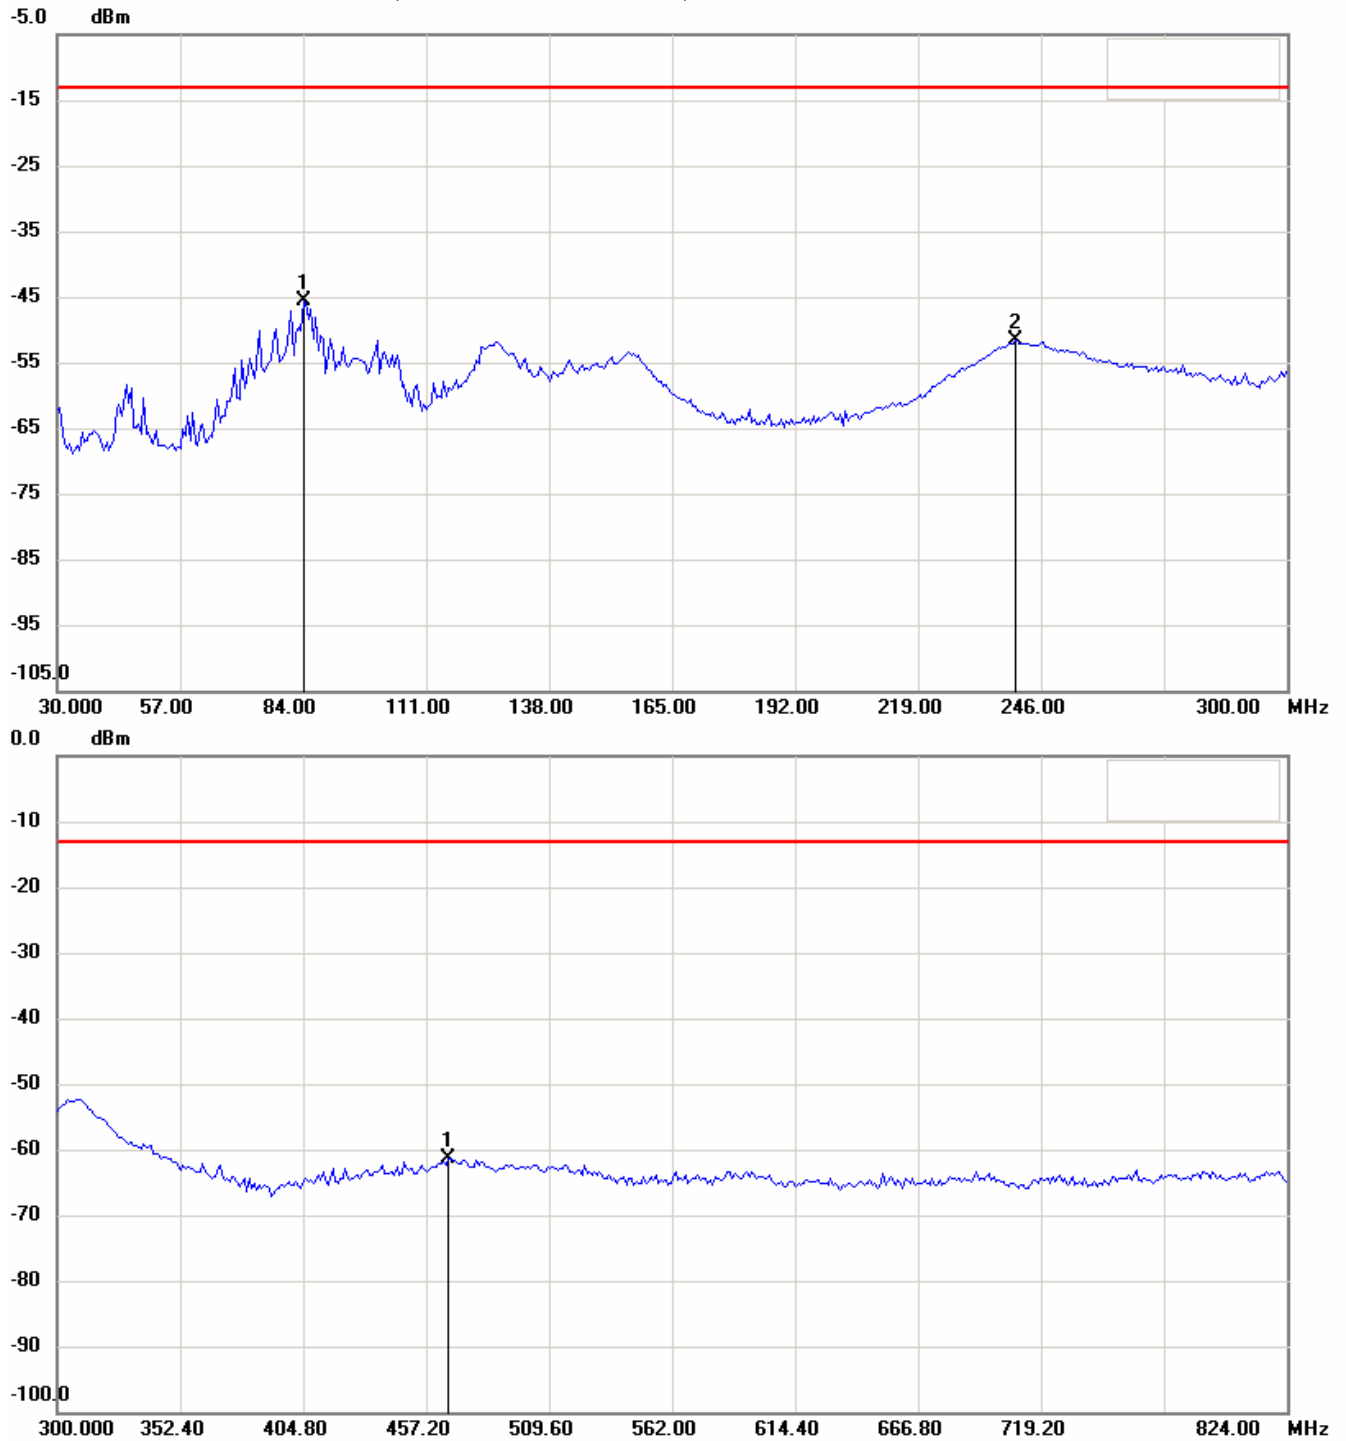

Registration number: W6M20707-8291-P-22/24
FCC ID: RPW-WIGO800I

Antenna Polarization H(850band_CH 251)