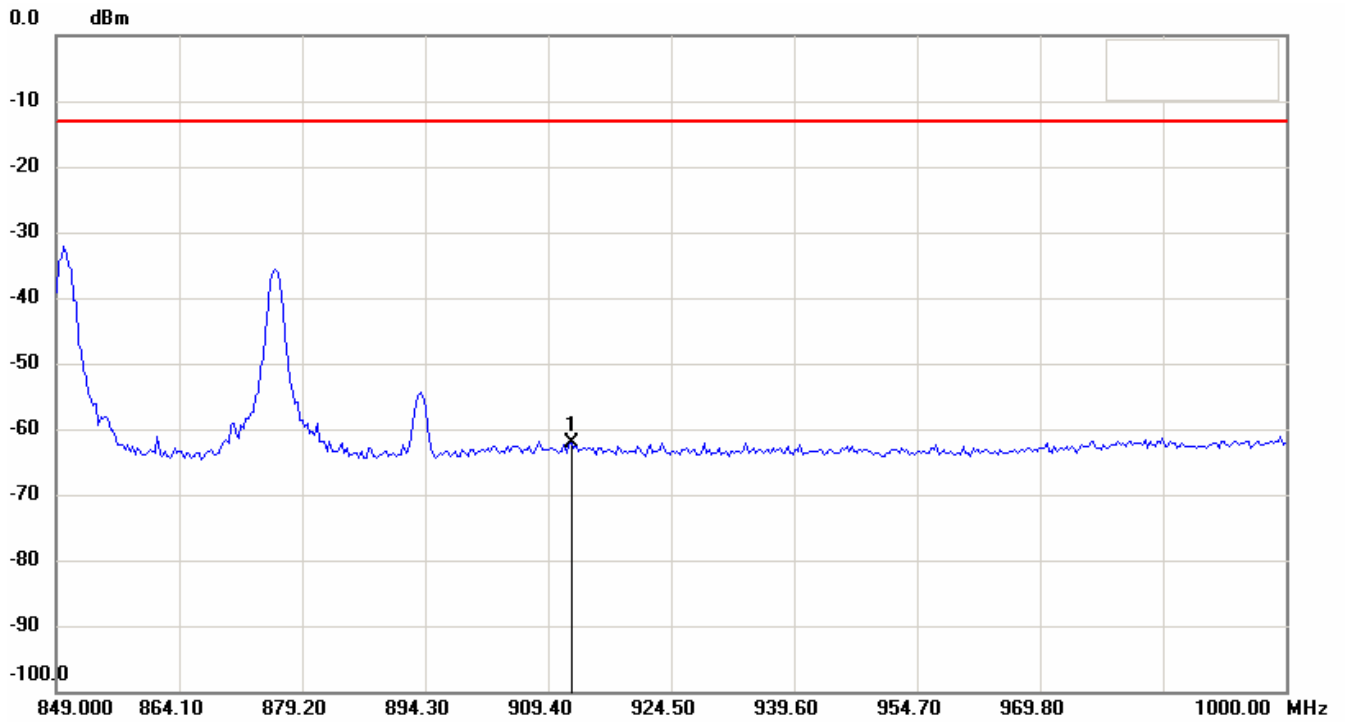

Registration number: W6M20707-8291-P-22/24
FCC ID: RPW-WIGO800I