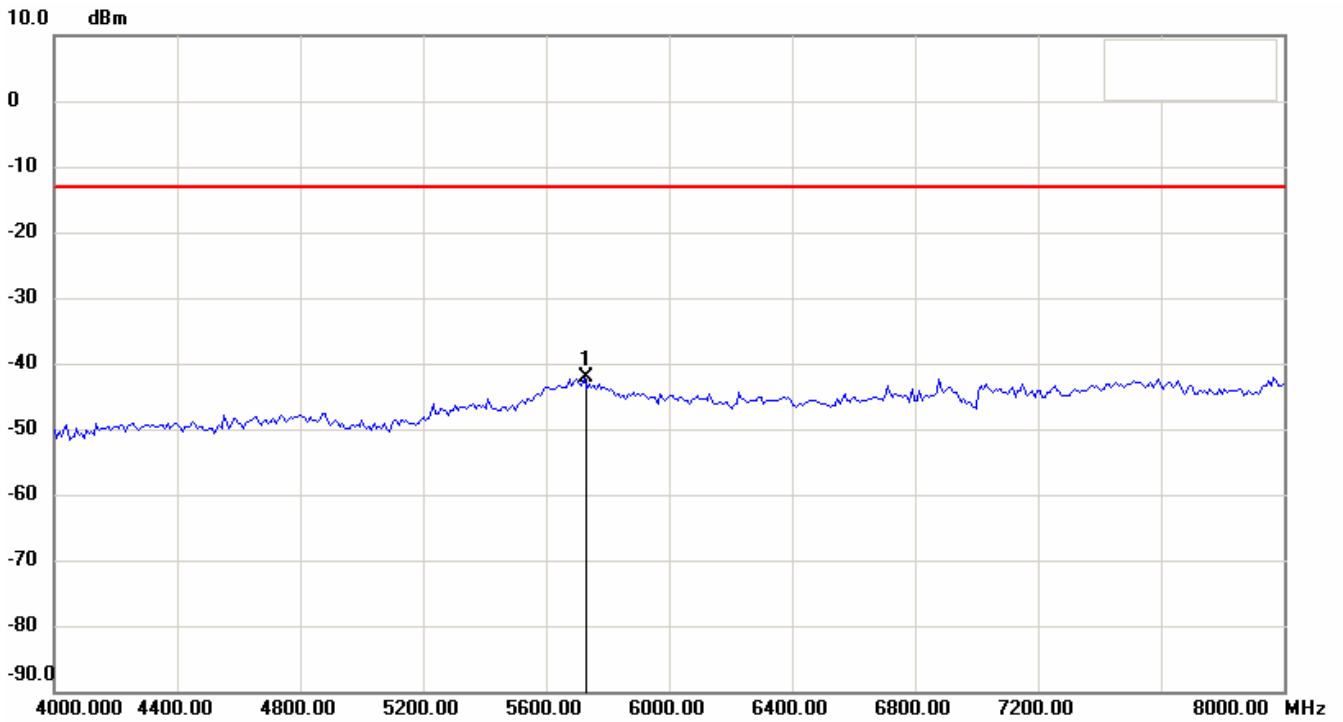

Registration number: W6M20707-8291-P-22/24
FCC ID: RPW-WIGO800I

Registration number: W6M20707-8291-P-22/24
FCC ID: RPW-WIGO800I

Registration number: W6M20707-8291-P-22/24
FCC ID: RPW-WIGO800I

Antenna Polarization H(1900band _CH 661)

Registration number: W6M20707-8291-P-22/24
FCC ID: RPW-WIGO800I

Registration number: W6M20707-8291-P-22/24
FCC ID: RPW-WIGO800I

Registration number: W6M20707-8291-P-22/24
FCC ID: RPW-WIGO800I

Registration number: W6M20707-8291-P-22/24
FCC ID: RPW-WIGO800I

Antenna Polarization V

Registration number: W6M20707-8291-P-22/24
FCC ID: RPW-WIGO800I

Registration number: W6M20707-8291-P-22/24
FCC ID: RPW-WIGO800I

Registration number: W6M20707-8291-P-22/24
FCC ID: RPW-WIGO800I