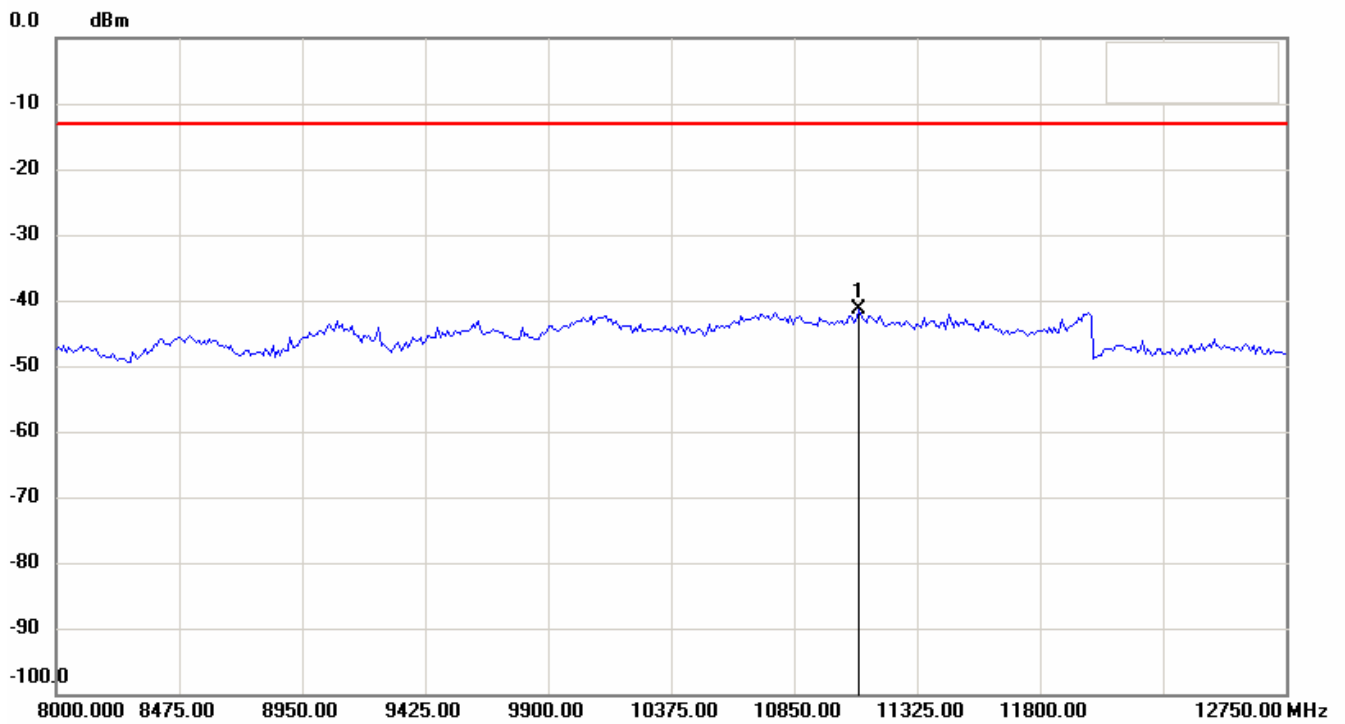

Registration number: W6M20707-8291-P-22/24
FCC ID: RPW-WIGO800I

Antenna Polarization H(1900band _CH 512)

Registration number: W6M20707-8291-P-22/24
FCC ID: RPW-WIGO800I

Registration number: W6M20707-8291-P-22/24
FCC ID: RPW-WIGO800I