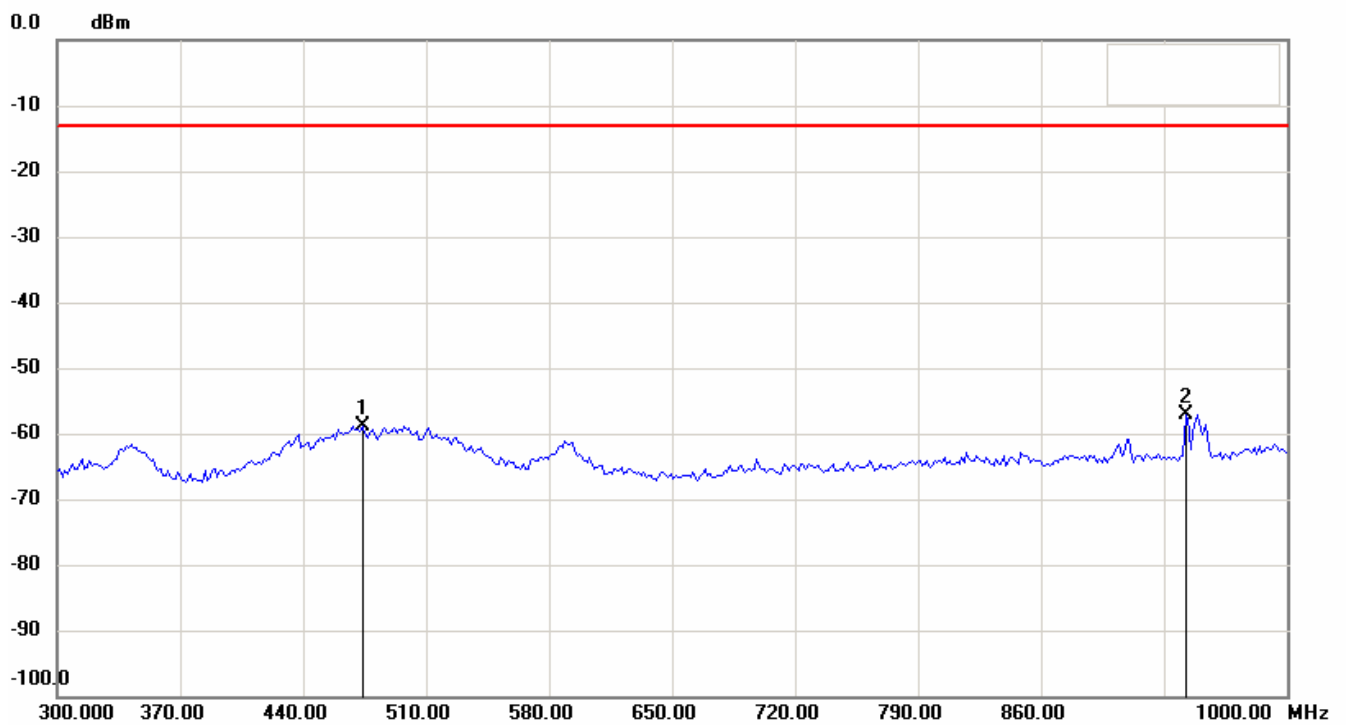

Antenna Polarization V

Registration number: W6M20707-8291-P-22/24
FCC ID: RPW-WIGO800I

Registration number: W6M20707-8291-P-22/24
FCC ID: RPW-WIGO800I

Registration number: W6M20707-8291-P-22/24
FCC ID: RPW-WIGO800I

Registration number: W6M20707-8291-P-22/24
FCC ID: RPW-WIGO800I

Antenna Polarization H(1900band _CH 810)

Registration number: W6M20707-8291-P-22/24
FCC ID: RPW-WIGO800I

Registration number: W6M20707-8291-P-22/24
FCC ID: RPW-WIGO800I