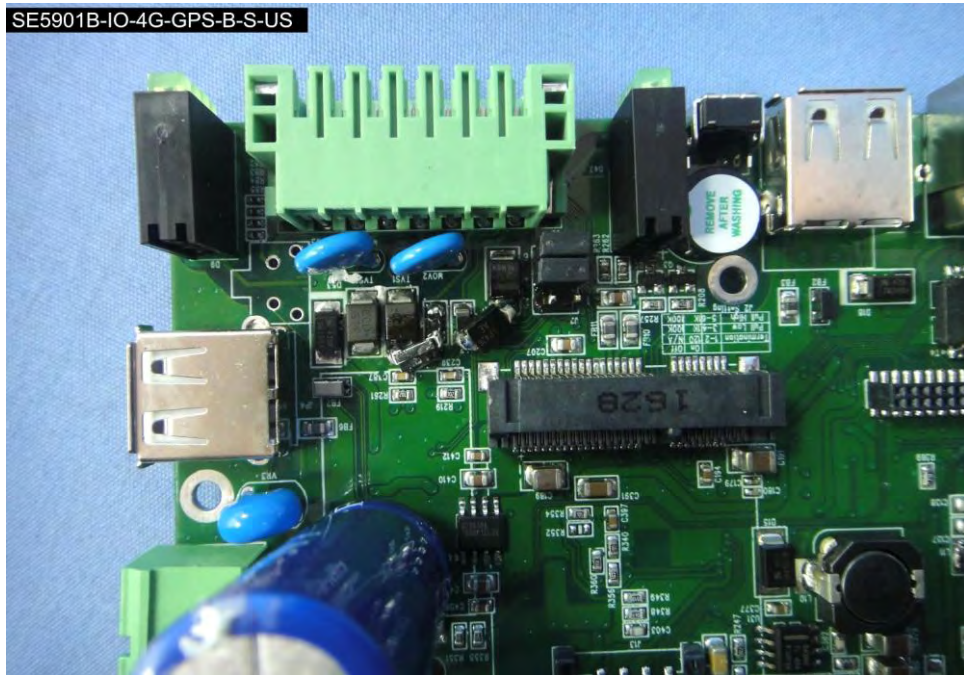

Internal Photos

**Model Number: SE5901B-WW-www-XXX-x-Y-yy-bb,
MB5901B-WW-www-XXX-x-Y-yy-ZZ-bb,
PG5901B-WW-www-XXX-x-Y-yy-zzaa-zzaa-bb
FCC ID: RPV-SE-MB-PG5901B**

EUT Photo 1)

EUT Photo 2)

EUT Photo 3)

EUT Photo 4)

EUT Photo 10)

SE5901B-IO-4G-GPS-B-S-US

EUT Photo 11)

EUT Photo 12)

EUT Photo 13)

EUT Photo 14)

EUT Photo 15)

EUT Photo 16)