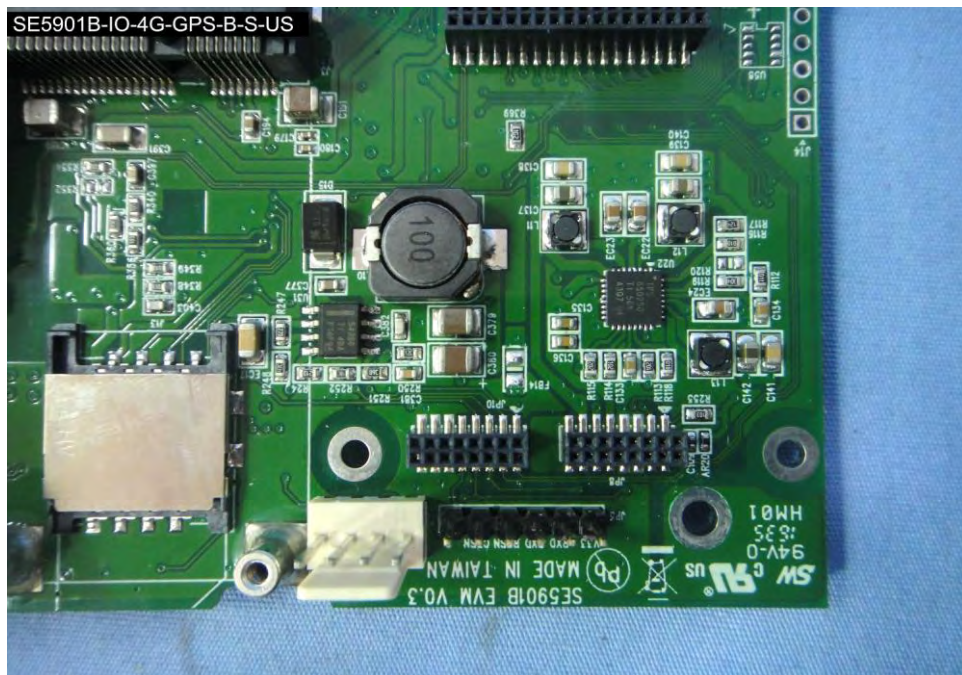

Internal Photos

**Model Number: SE5901B-WW-www-XXX-x-Y-yy-bb,
MB5901B-WW-www-XXX-x-Y-yy-ZZ-bb,
PG5901B-WW-www-XXX-x-Y-yy-zzaa-zzaa-bb
FCC ID: RPV-SE-MB-PG5901B**

EUT Photo 1)

EUT Photo 2)

EUT Photo 3)

EUT Photo 4)

EUT Photo 5)

EUT Photo 6)

EUT Photo 7)

SE5901B-IO-4G-GPS-B-S-US

EUT Photo 8)

SE5901B-IO-4G-GPS-B-S-US

EUT Photo 9)

SE5901B-IO-4G-GPS-B-S-US

EUT Photo 10)

SE5901B-IO-4G-GPS-B-S-US

EUT Photo 11)

EUT Photo 12)

EUT Photo 13)

EUT Photo 14)

EUT Photo 15)

EUT Photo 16)

EUT Photo 17)

EUT Photo 18)

EUT Photo 19)

EUT Photo 20)

EUT Photo 21)

EUT Photo 22)

EUT Photo 23)

EUT Photo 24)