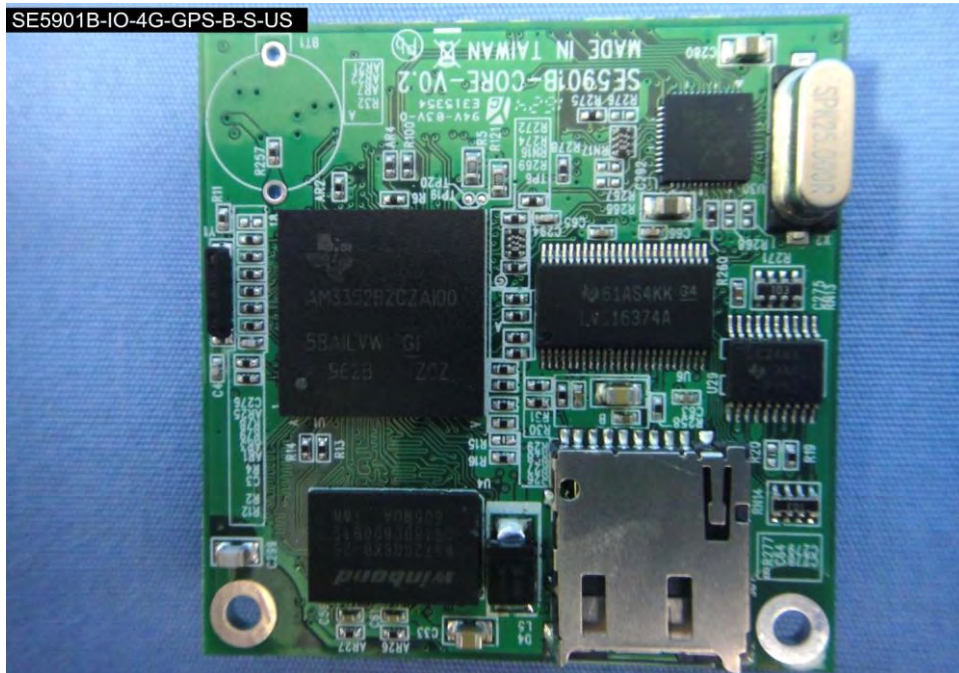

Internal Photos

**Model Number: SE5901B-WW-www-XXX-x-Y-yy-bb,
MB5901B-WW-www-XXX-x-Y-yy-ZZ-bb,
PG5901B-WW-www-XXX-x-Y-yy-zzaa-zzaa-bb
FCC ID: RPV-SE-MB-PG5901B**

EUT Photo 1)

EUT Photo 2)

EUT Photo 3)

EUT Photo 4)

EUT Photo 5)

EUT Photo 6)

EUT Photo 7)

SE5901B-IO-4G-GPS-B-S-US

EUT Photo 8)

SE5901B-IO-4G-GPS-B-S-US

EUT Photo 9)

SE5901B-IO-4G-GPS-B-S-US

EUT Photo 10)

SE5901B-IO-4G-GPS-B-S-US

EUT Photo 11)

EUT Photo 12)

EUT Photo 13)

EUT Photo 14)

EUT Photo 15)

EUT Photo 16)