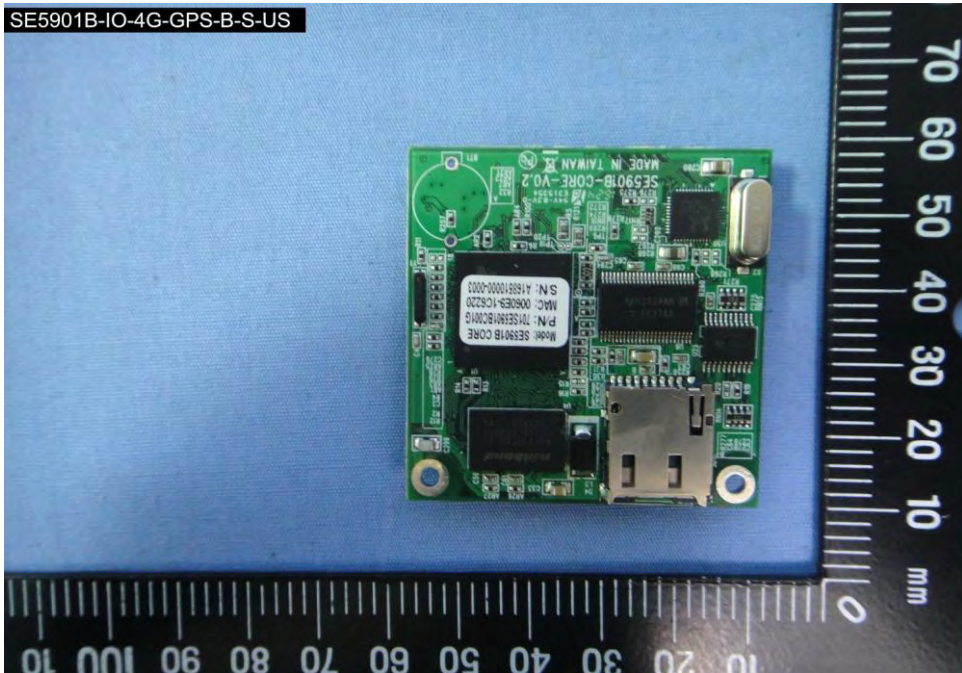

Internal Photos

**Model Number: SE5901B-WW-www-XXX-x-Y-yy-bb,
MB5901B-WW-www-XXX-x-Y-yy-ZZ-bb,
PG5901B-WW-www-XXX-x-Y-yy-zzaa-zzaa-bb
FCC ID: RPV-SE-MB-PG5901B**

EUT Photo 1)

EUT Photo 2)

EUT Photo 3)

EUT Photo 4)

EUT Photo 5)

EUT Photo 6)

EUT Photo 7)

SE5901B-IO-4G-GPS-B-S-US

EUT Photo 8)

SE5901B-IO-4G-GPS-B-S-US

EUT Photo 9)

SE5901B-IO-4G-GPS-B-S-US

EUT Photo 10)

SE5901B-IO-4G-GPS-B-S-US

EUT Photo 11)

EUT Photo 12)

EUT Photo 13)

EUT Photo 14)

EUT Photo 15)

EUT Photo 16)