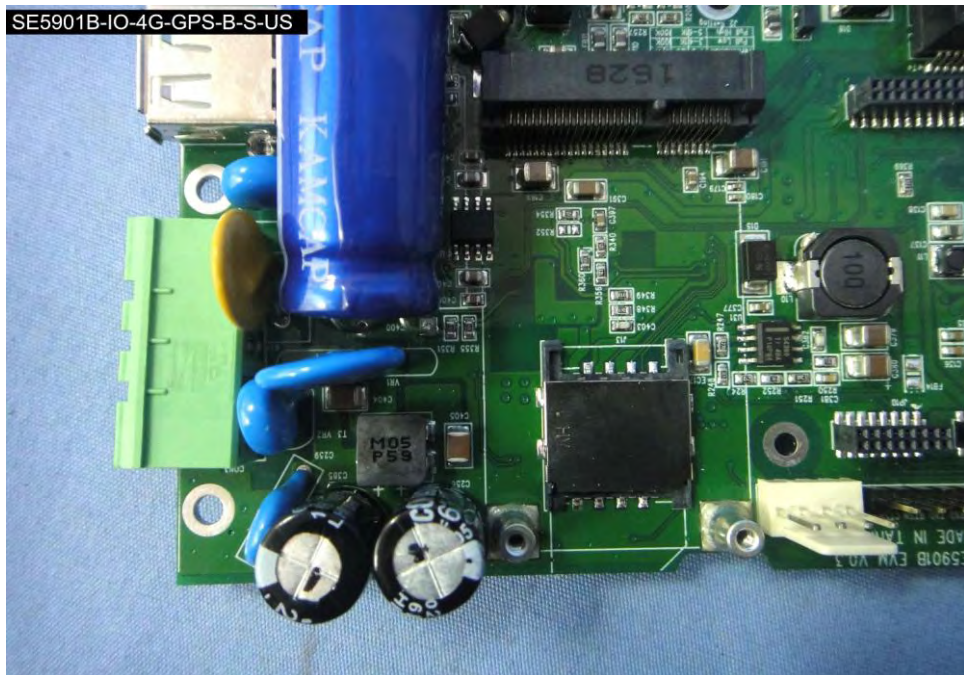

Internal Photos

**Model Number: SE5901B-WW-www-XXX-x-Y-yy-bb,
MB5901B-WW-www-XXX-x-Y-yy-ZZ-bb,
PG5901B-WW-www-XXX-x-Y-yy-zzaa-zzaa-bb
FCC ID: RPV-SE-MB-PG5901B**

EUT Photo 1)

EUT Photo 2)

EUT Photo 3)

EUT Photo 4)

EUT Photo 10)

SE5901B-IO-4G-GPS-B-S-US

EUT Photo 11)

EUT Photo 12)

EUT Photo 13)

EUT Photo 14)

EUT Photo 15)

EUT Photo 16)