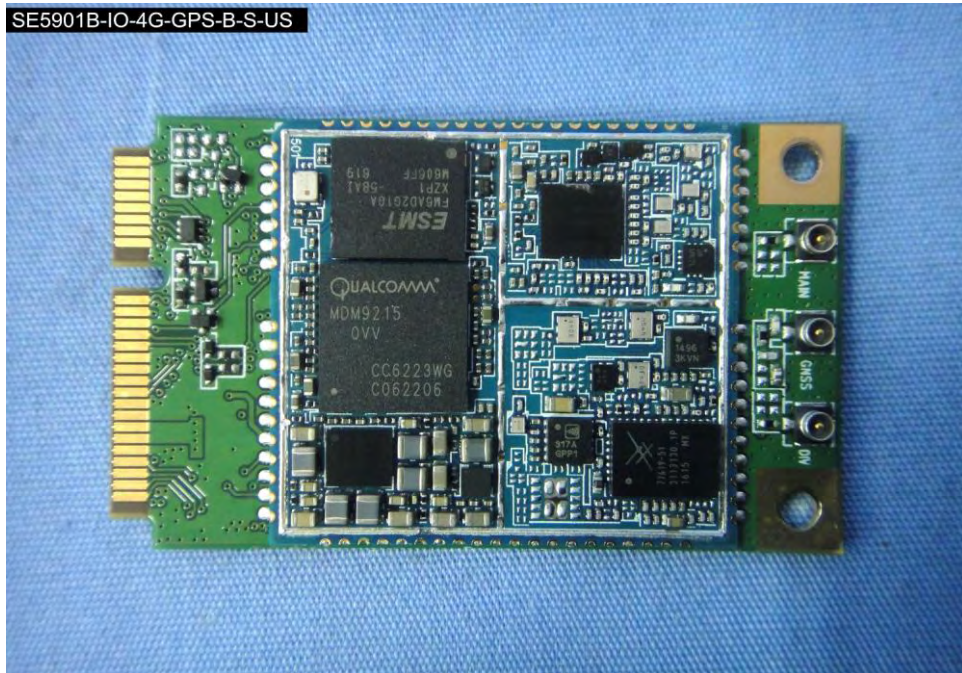

Internal Photos

**Model Number: SE5901B-WW-www-XXX-x-Y-yy-bb,
MB5901B-WW-www-XXX-x-Y-yy-ZZ-bb,
PG5901B-WW-www-XXX-x-Y-yy-zzaa-zzaa-bb
FCC ID: RPV-SE-MB-PG5901B**

EUT Photo 1)

EUT Photo 2)

EUT Photo 3)

EUT Photo 4)

EUT Photo 5)

EUT Photo 6)

EUT Photo 7)

SE5901B-IO-4G-GPS-B-S-US

EUT Photo 8)

SE5901B-IO-4G-GPS-B-S-US

EUT Photo 9)

SE5901B-IO-4G-GPS-B-S-US

EUT Photo 10)

SE5901B-IO-4G-GPS-B-S-US

EUT Photo 11)

EUT Photo 12)

EUT Photo 13)

EUT Photo 14)

EUT Photo 15)

EUT Photo 16)