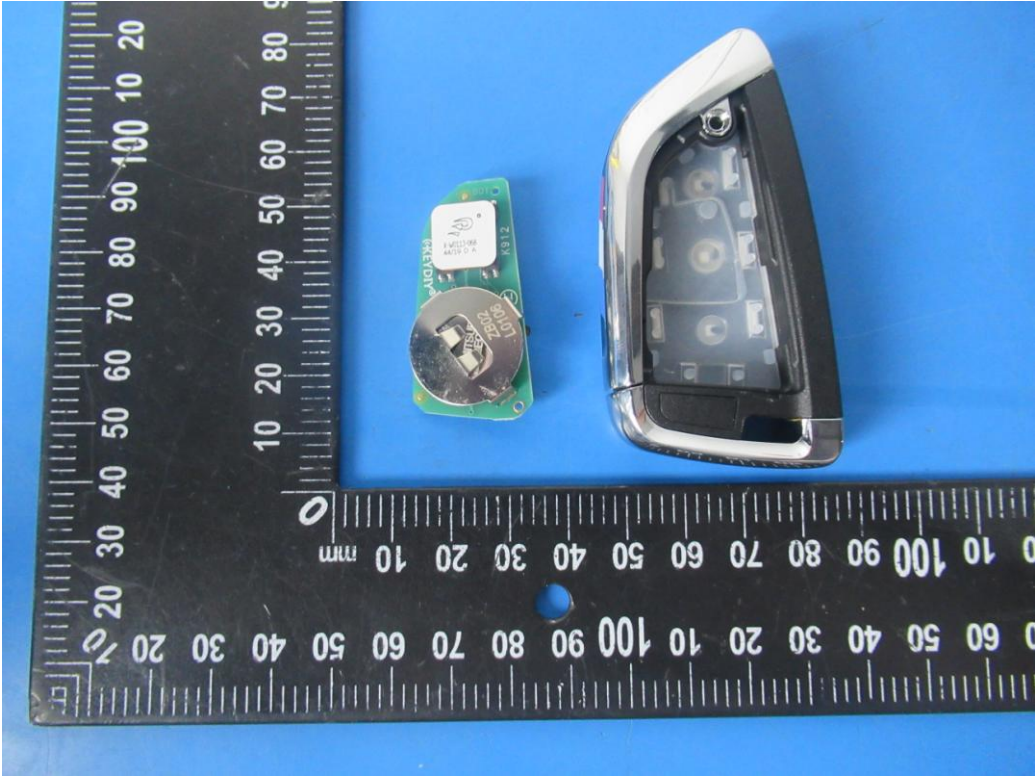

FCC ID: RPB-ZB02

Antenna