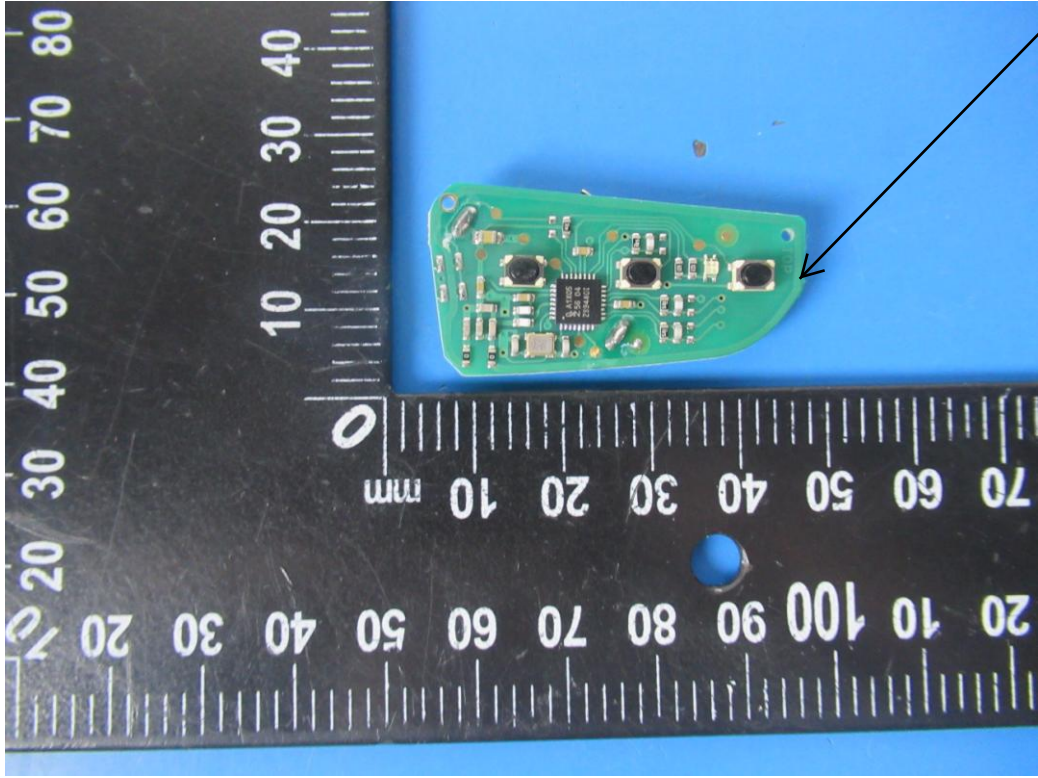

FCC ID: RPB-ZB02

Antenna