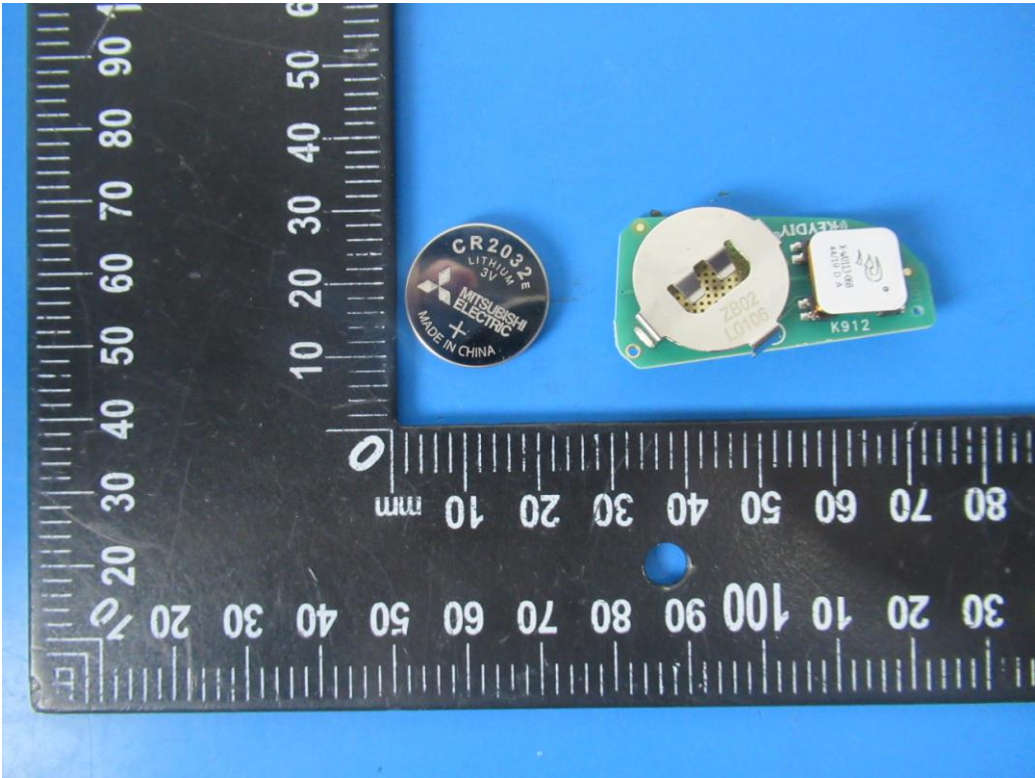

FCC ID: RPB-ZB02

Antenna