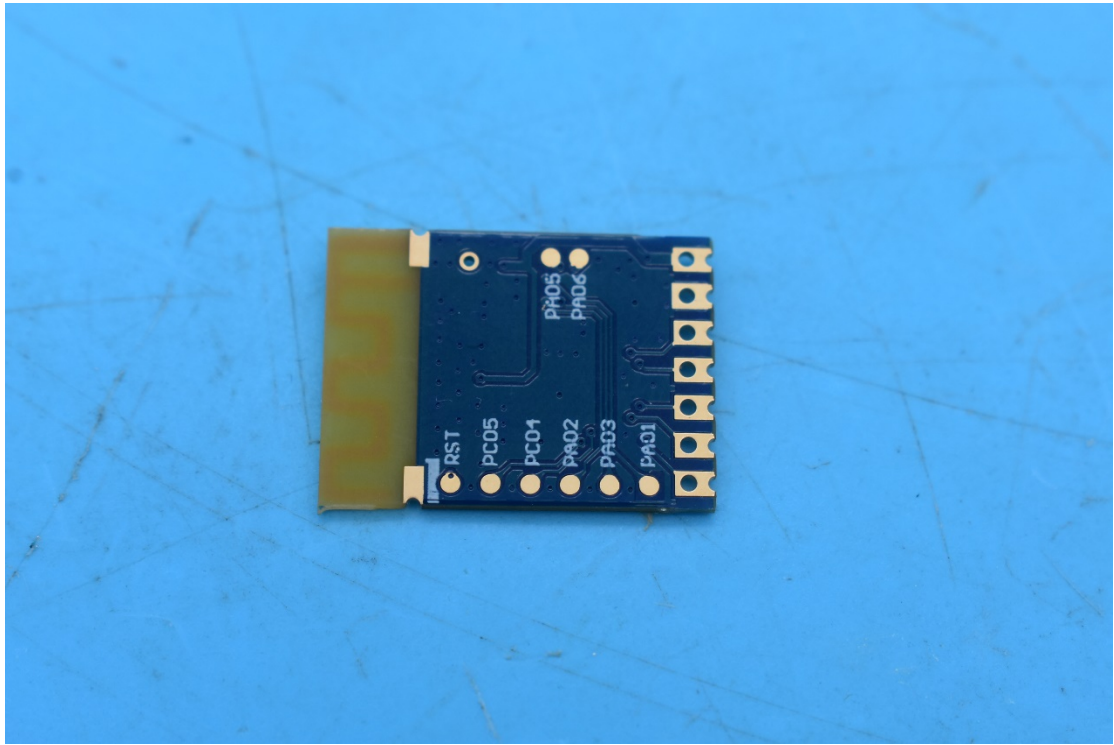

FCC ID:ROW-CDZ-N2EFR3200, IC:23734-N2EFR32

### Internal Photos

1. EUT uncover view

## 2. Antenna view