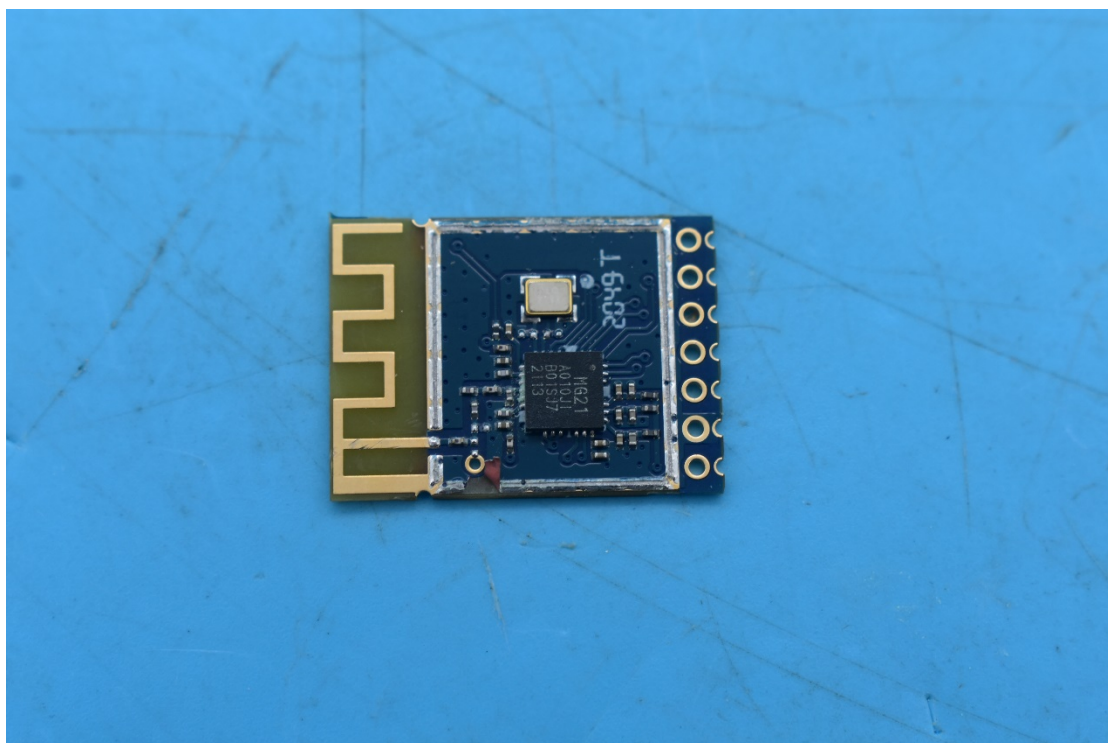

FCC ID:ROW-CDZ-N2EFR3200, IC:23734-N2EFR32

### Internal Photos

1. EUT uncover view

## 2. Antenna view