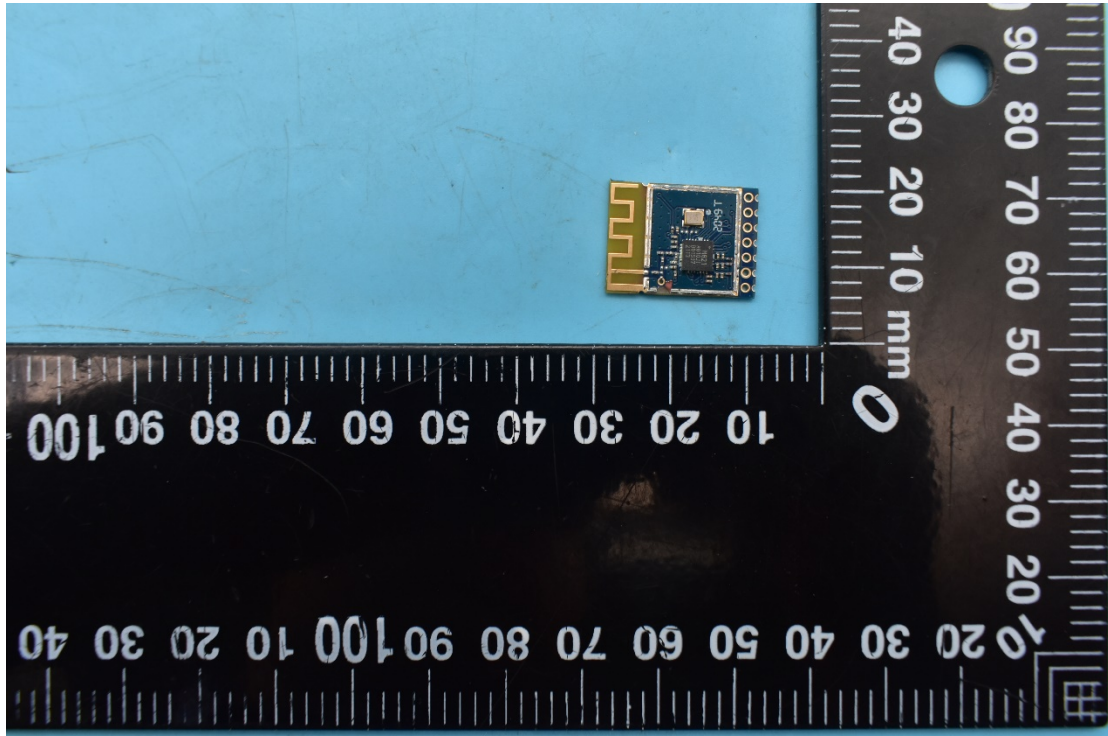

FCC ID:ROW-CDZ-N2EFR3200, IC:23734-N2EFR32

### Internal Photos

1. EUT uncover view

## 2. Antenna view