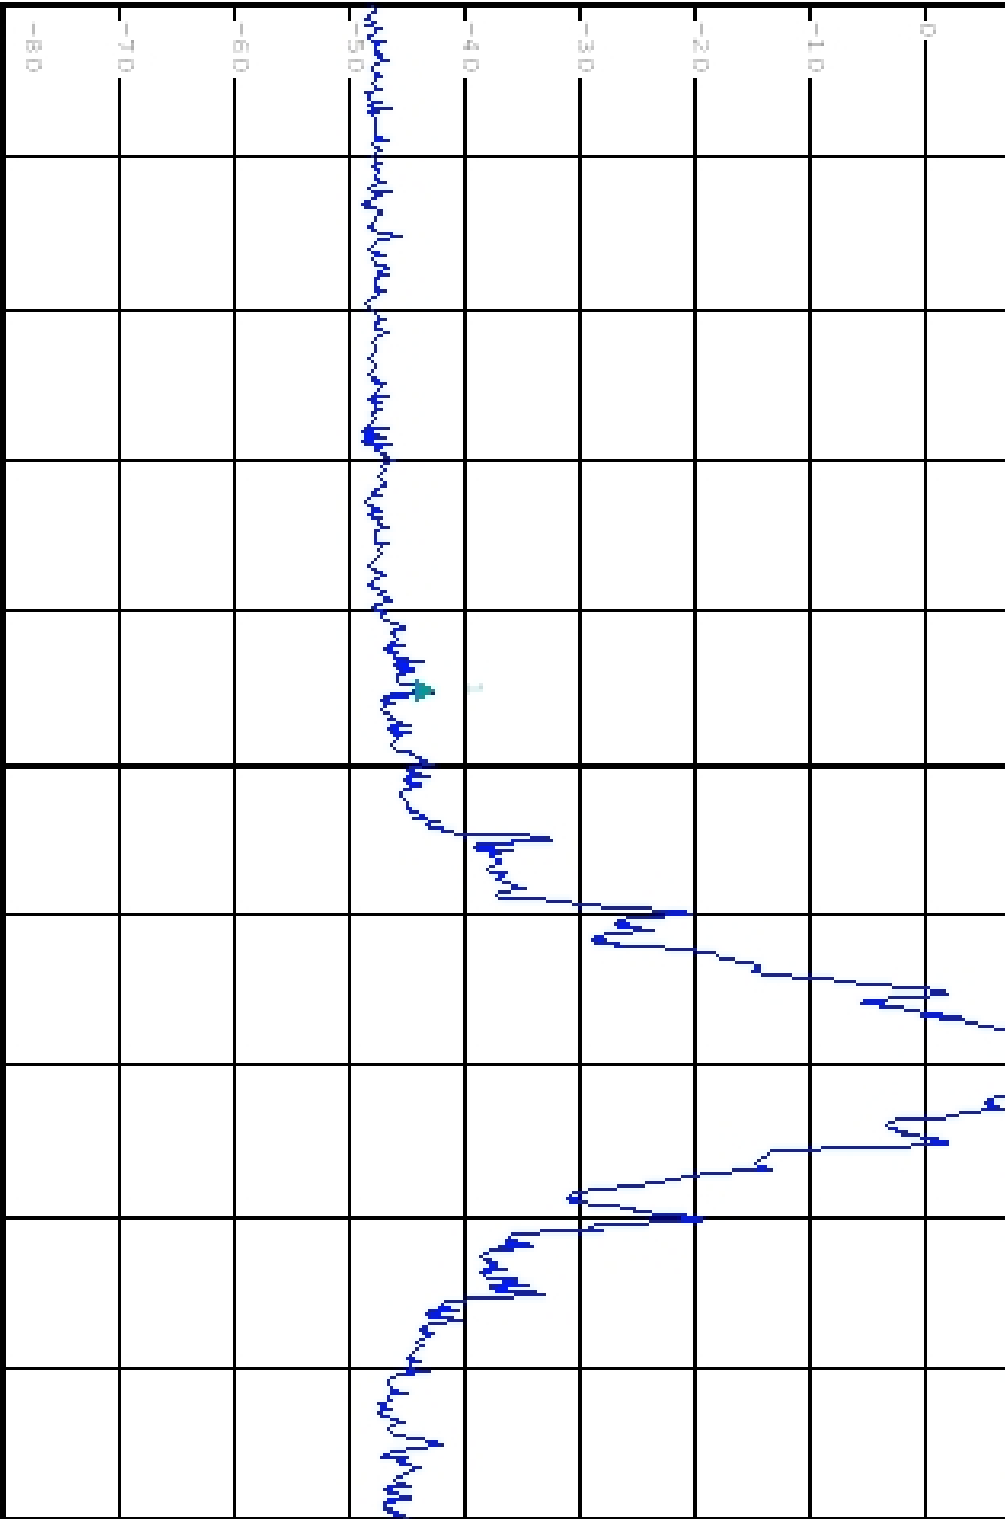

Ref 20 dBm

Att 50 dB

RBW 30 KHz

SWT 15 MS

DATA 1 (F1) 1

YBW 100 KHz

-61.77 dB

Center 2.4 GHz

Center 2.4 GHz

1 MHz/

Span 10 MHz

Date: 9.AUG.2006 10:30:36