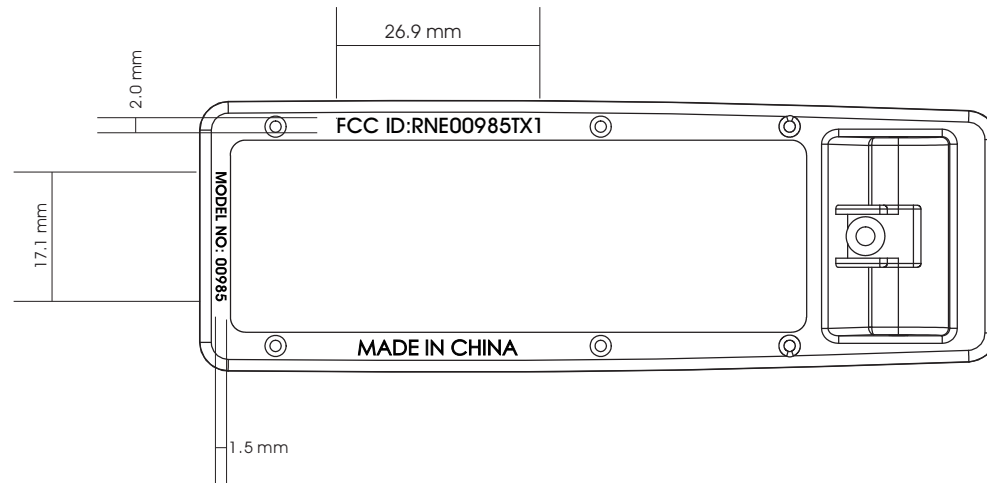

PS-511B
Model: 00985

Model: 00985

PS-511B
後殼蝕字稿
比例 1:1
時富電子

MODEL: 00985

1:1

ACURITE®

ACURITE®

1

2

MODEL: 00985

20-DEC-2010