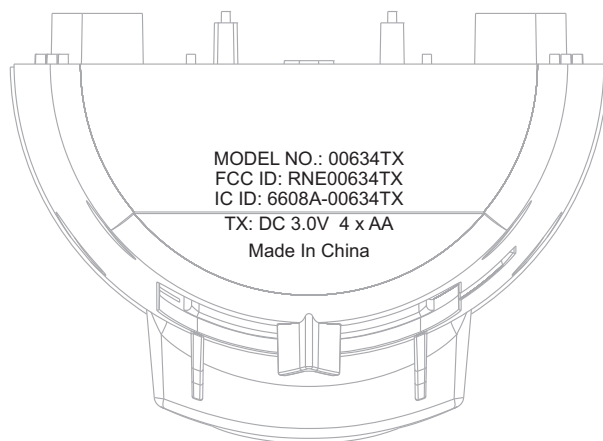

Scale 1:1

絲印顏色: PMS WARM GRAY 10C
(防 UV)

PS-2N1
外罩絲印圖
14-Aug-2009
時富電子

PS-2N1
內後殼絲印圖
18-Aug-2009
時富電子