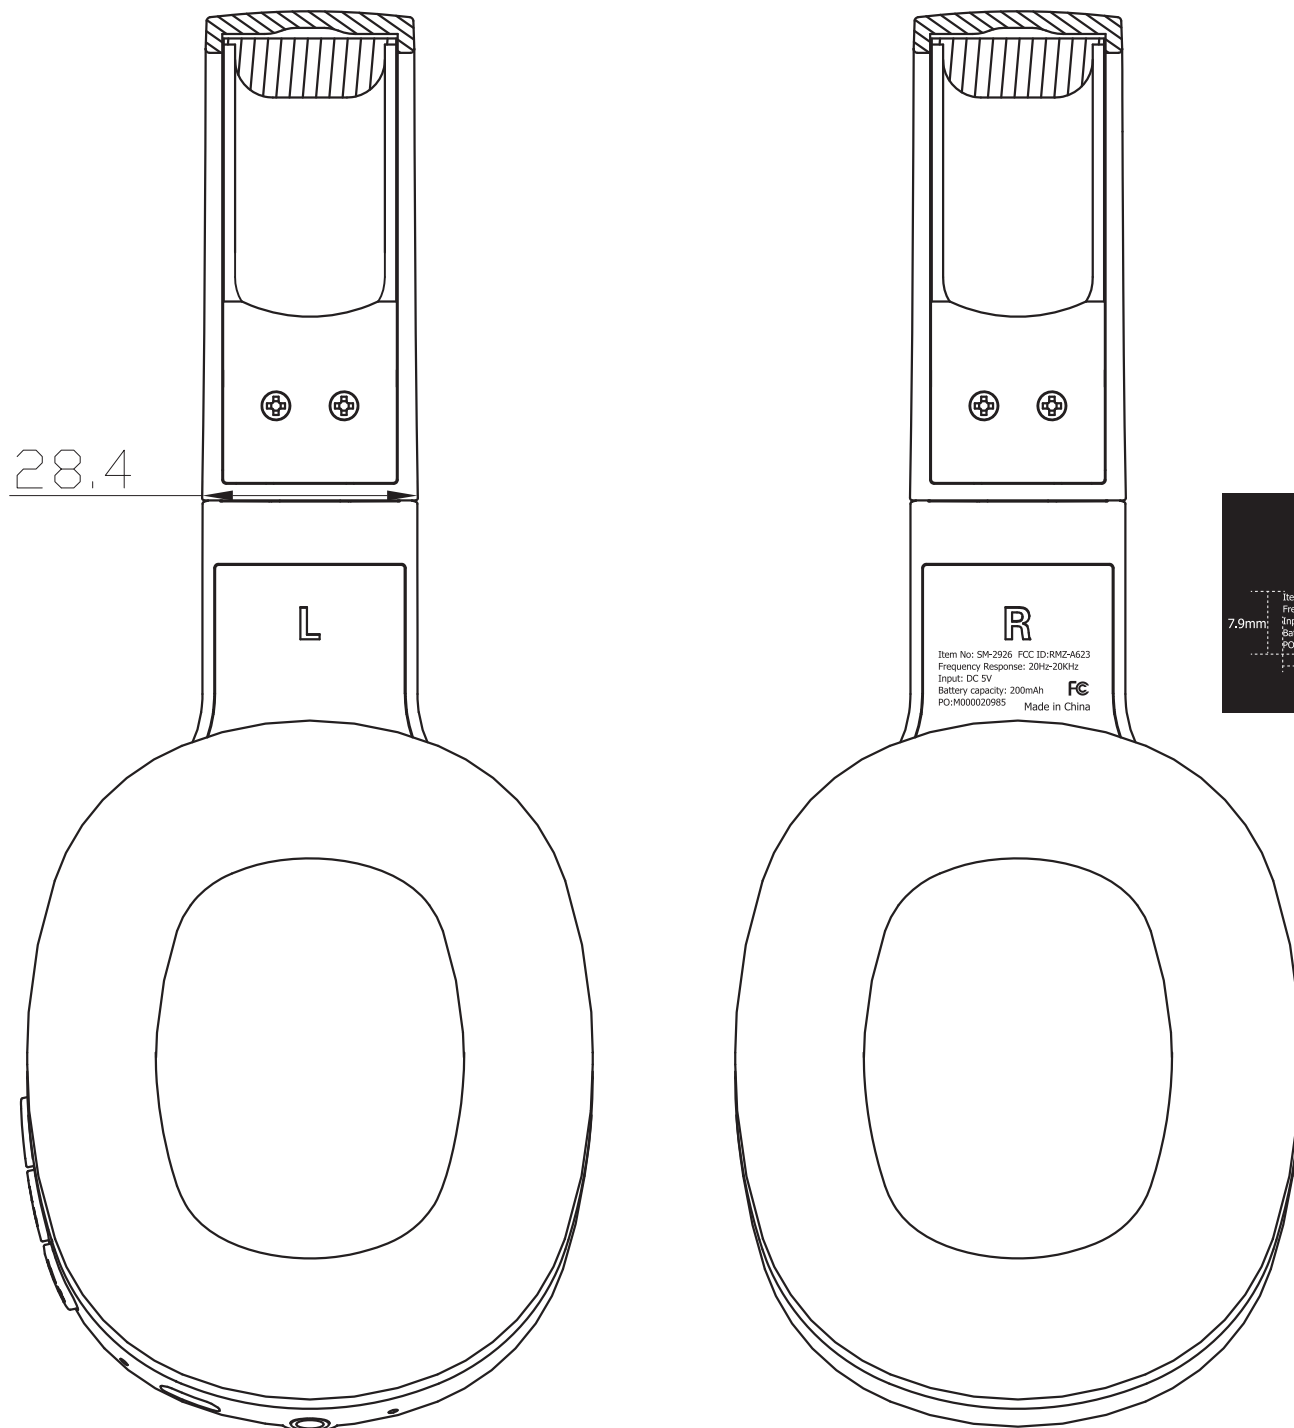

REV 1 版本

工艺: 丝印
颜色: 白色
尺寸: 22x8mm

7.9mm

20mm

FC