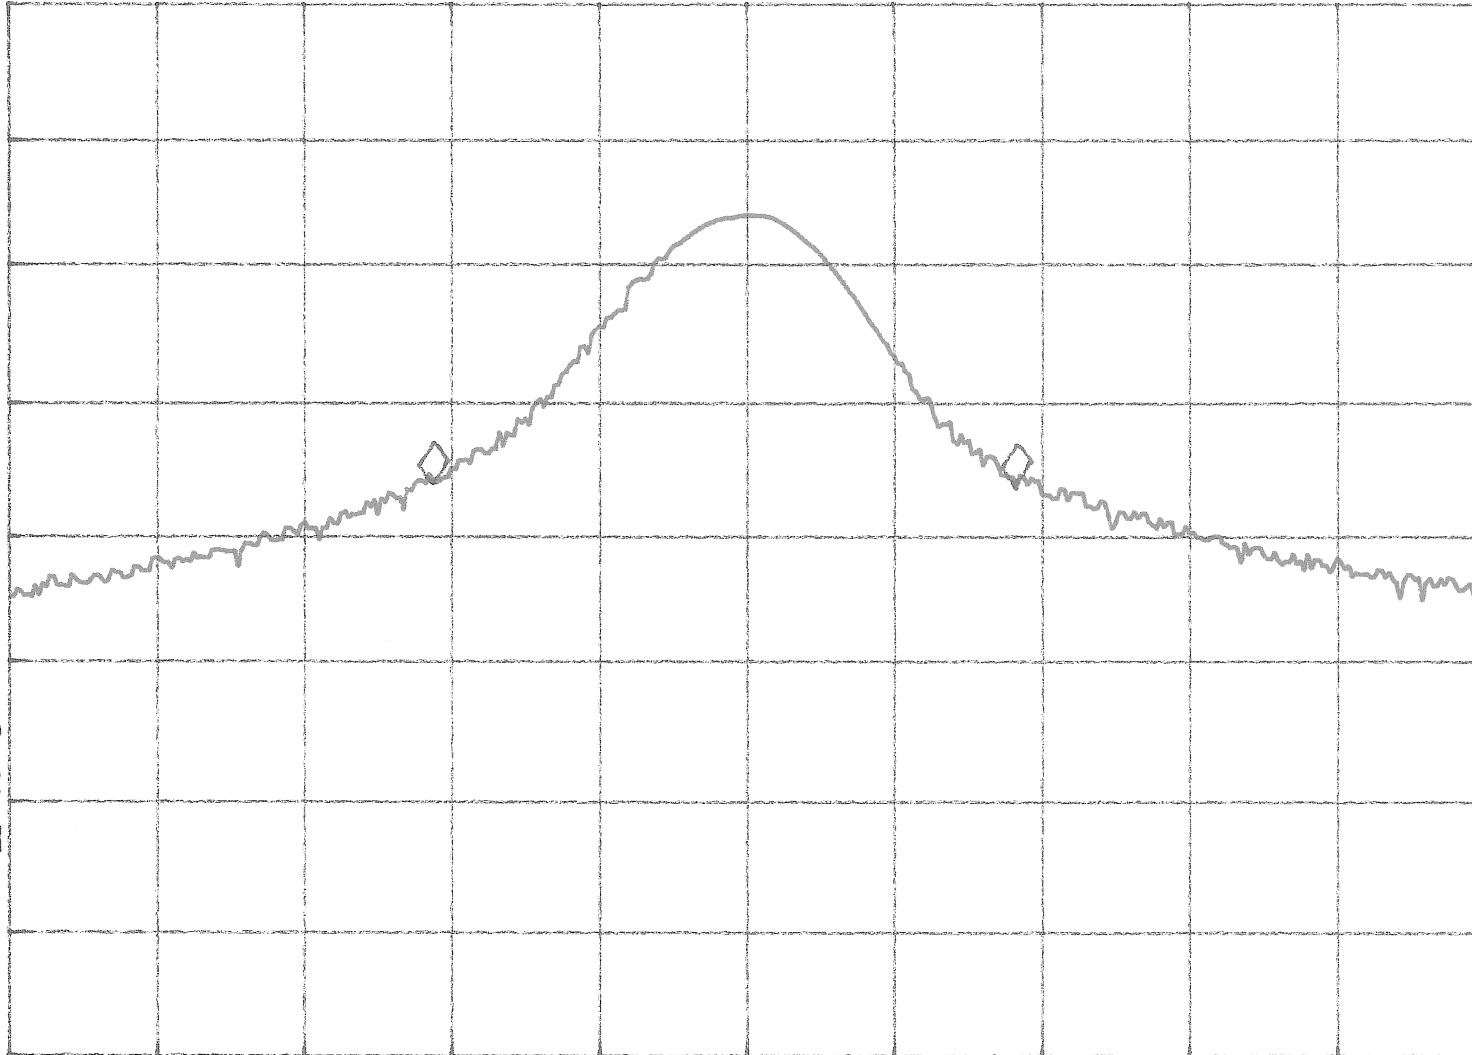

0604600.

hp

MKR 395 KHz

REF -20.0 dBm

#ΔT 0 dB

.00 dB

PEAK

LOG

10

dB/

VA SB

SC FC

CORR

CENTER 433.920 MHz

SPAN 1.000 MHz

#RES BW 100 KHz

#VBW 100 KHz

#SWP 30.0 msec