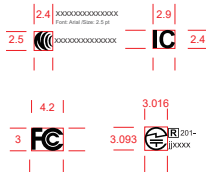

Dongle_label location

FCC ID : RLY21GMD01
IC : 10809A-21GMD01

FCC ID : RLY21GMD01
IC : 10809A-21GMD01
Font: Arial
Size: 3.2 pt

示意图

示意图

比例 1:1

比例 1:1