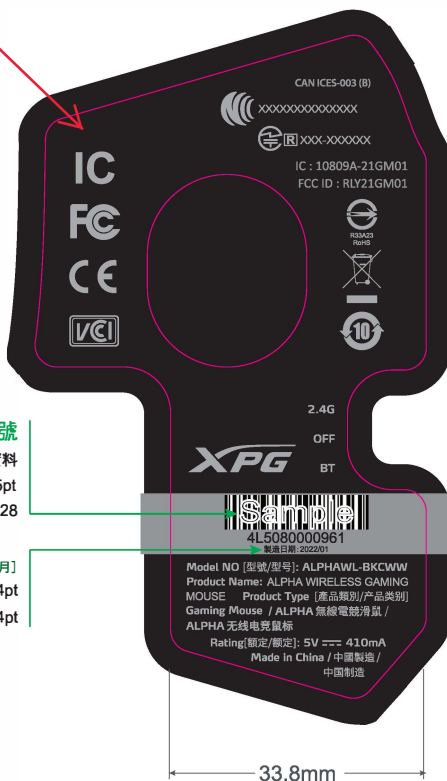

Label is attached on the bottom of the device.

SN序號

採購會提供資料

字型: Arial 5.5pt

条码格式: Code 128

製造年月[按照實際生產年月]

中文字型: 黑體 4pt

2022/01字型: Arial 4pt

XPG\_ALPHA\_WIRELESS\_LABEL