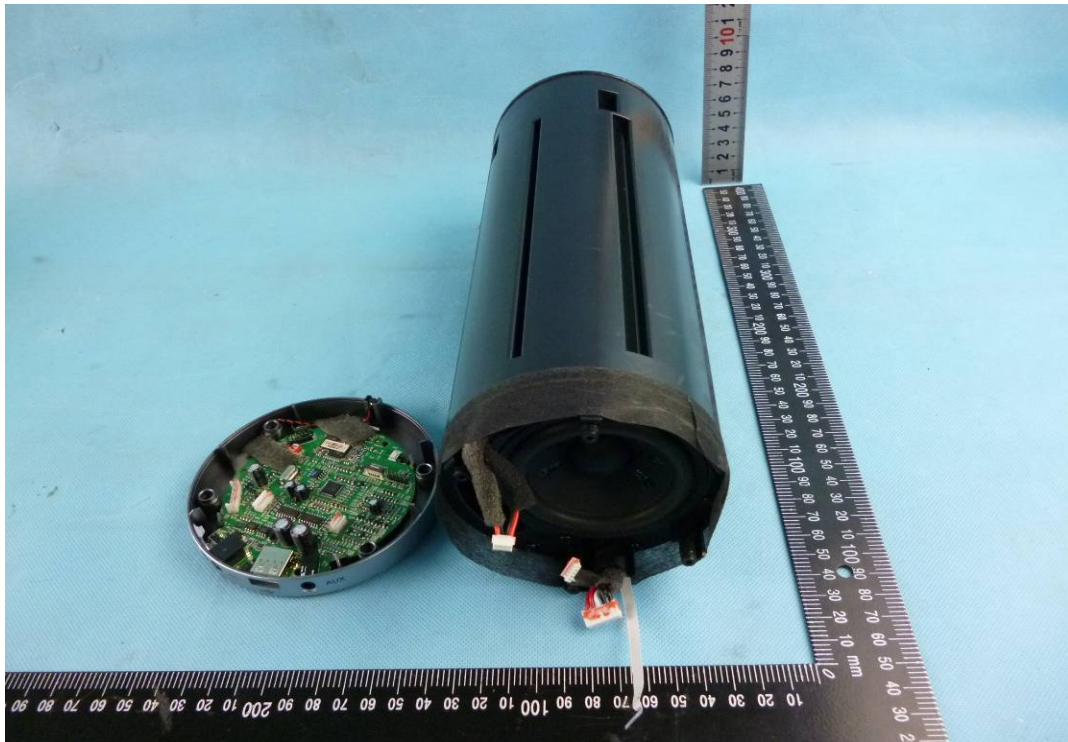

Model: Stellé Audio Pillar

PCB:

chip Antenna