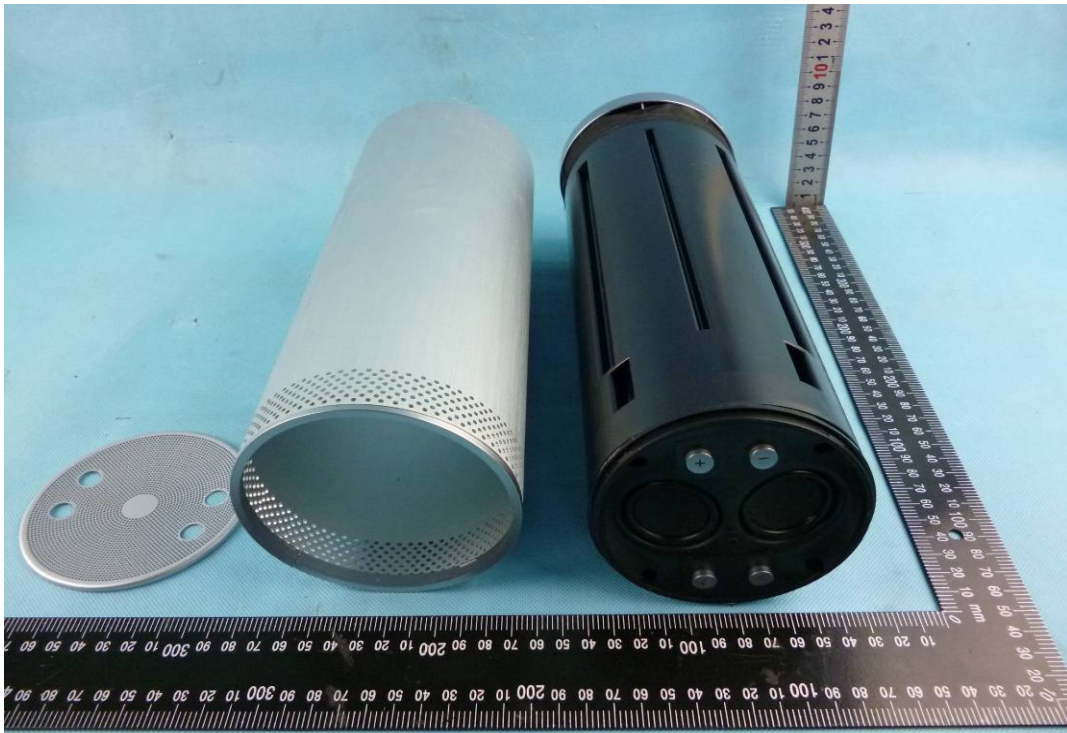

Model: Stellé Audio Pillar

PCB:

chip Antenna