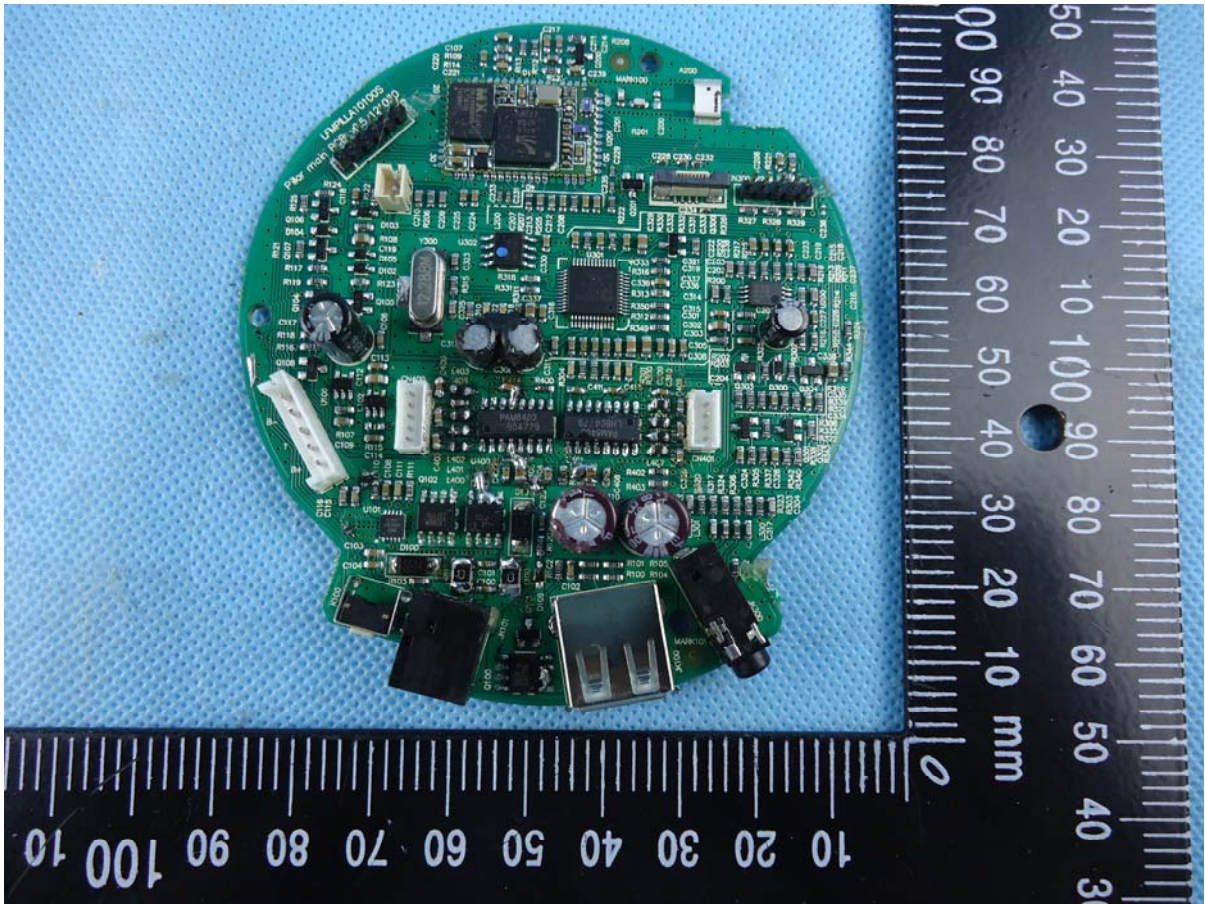

Model: Stellé Audio Pillar

PCB:

chip Antenna