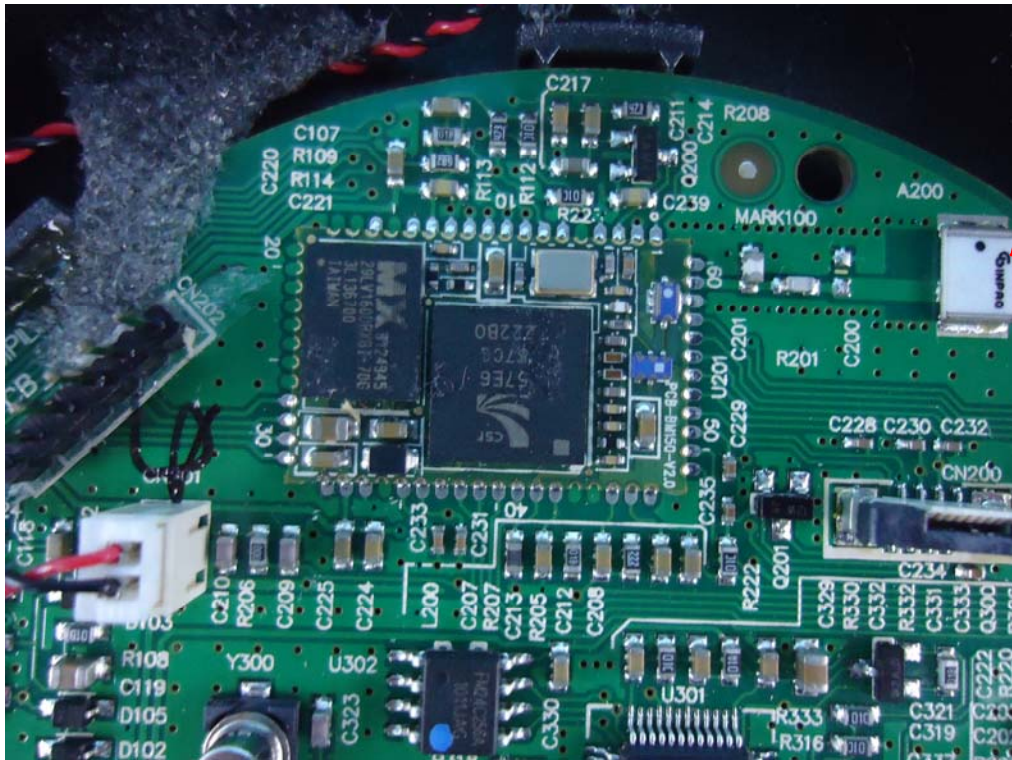

Model: Stellé Audio Pillar

PCB:

chip Antenna