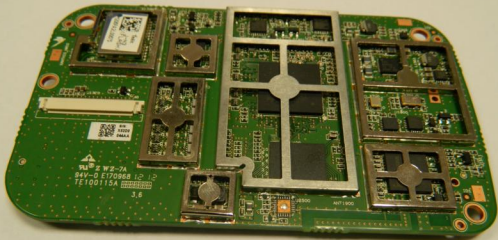

94W Z WZ-7A  
84V-0 E170968 12 12  
TE100115A  
3.6

PA Z W2-7A  
94V-0 E170968 12 12  
TE100115A  
3.6

00  
0000  
0000

U2900 AH71900