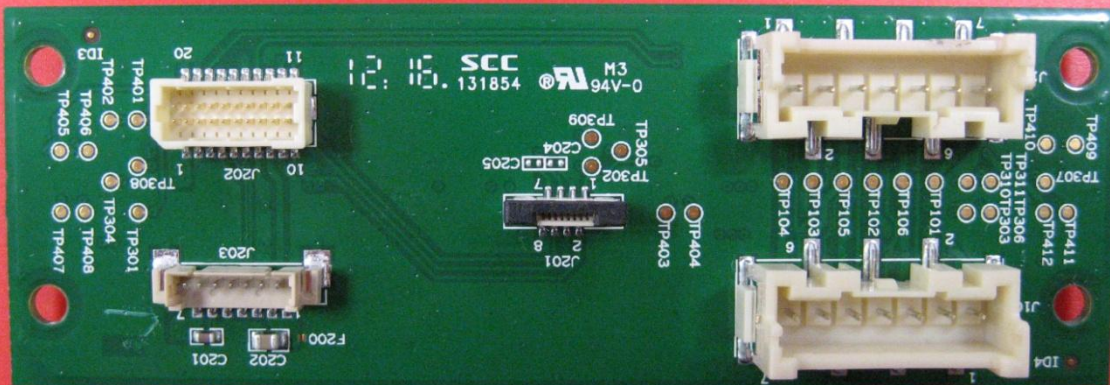

CI_CI_BOTTOM

d= 9.2x3Cm