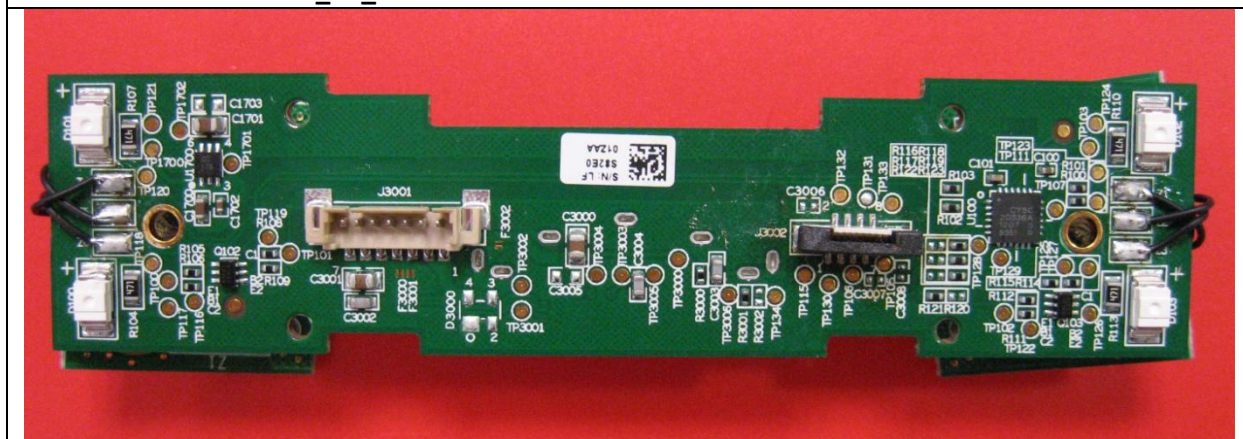

CI_CM_BOTTOM

D= 13x12Cm

Prepared Chérif SIAHMED	Title PHOTOS Parrot ZikmuSolo	
Approved	Date 3/08/2012	Revision 1.0

CI_CP_TOP

D= 9x2Cm

CI_CP_BOTTOM

D= 9x2Cm

Prepared Chérif SIAHMED	Title PHOTOS Parrot ZikmuSolo	
Approved	Date 3/08/2012	Revision 1.0