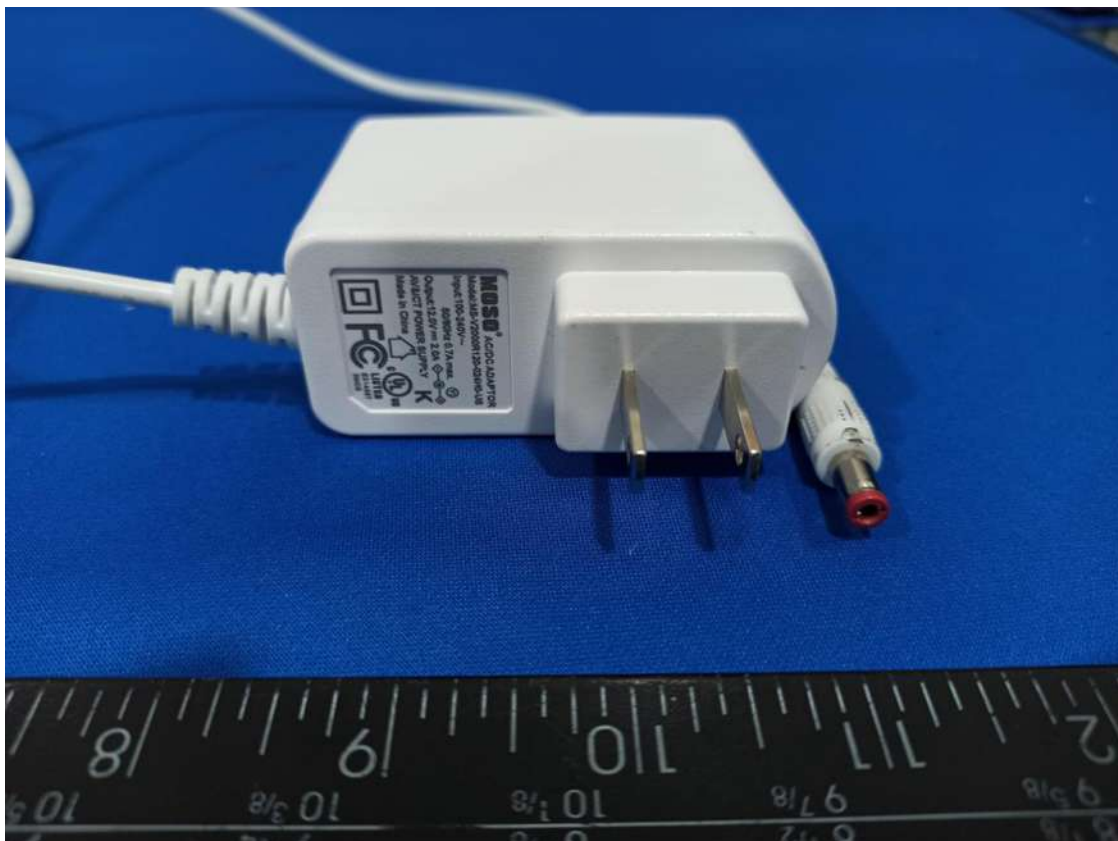

Photographs of EUT

Adapter

Brand: MOSO Model: MS-V2000R120-024H0-US

Adapter

Brand: AcBel Model: WAM005