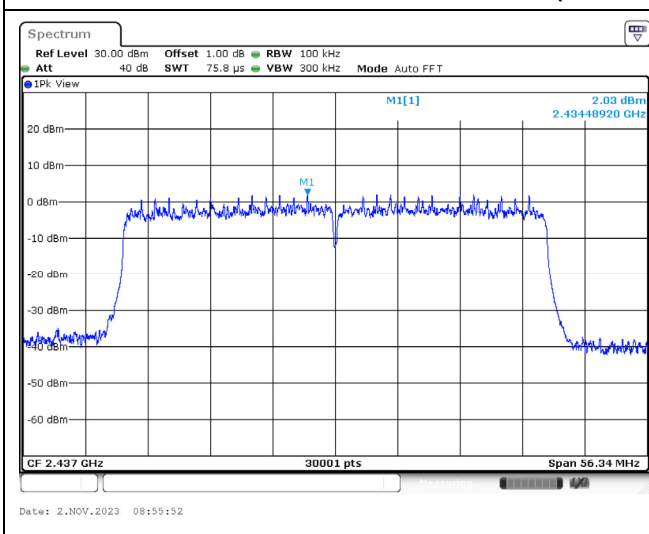

802.11ax (20 MHz) / Ant.0 / 2457 MHz

802.11ax (20 MHz) / Ant.0 / 2462 MHz

802.11ax (40 MHz) / Ant.0 / 2422 MHz

802.11ax (40 MHz) / Ant.0 / 2427 MHz

802.11ax (40 MHz) / Ant.0 / 2437 MHz

802.11ax (40 MHz) / Ant.0 / 2447 MHz