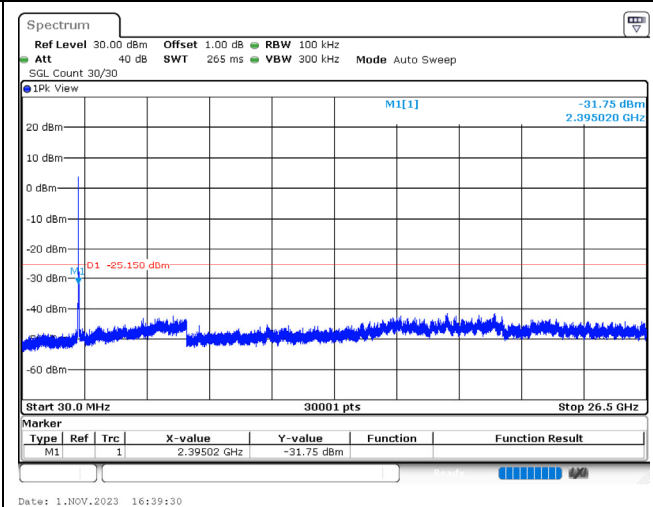

802.11g / Ant.1 / 2437 MHz

802.11g / Ant.1 / 2457 MHz

802.11g / Ant.1 / 2462 MHz

802.11ax (20 MHz) / Ant.1 / 2412 MHz

802.11ax (20 MHz) / Ant.1 / 2417 MHz

802.11ax (20 MHz) / Ant.1 / 2437 MHz

802.11ax (20 MHz) / Ant.1 / 2457 MHz

802.11ax (20 MHz) / Ant.1 / 2462 MHz