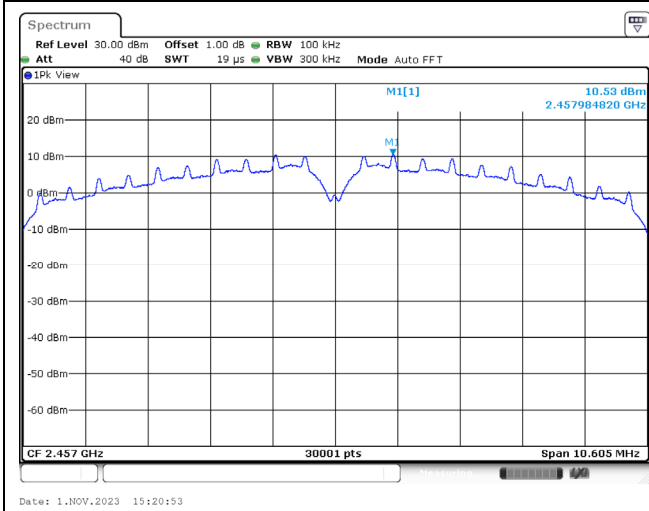

802.11ax (40 MHz) / Ant.0 / 2452 MHz

802.11b / Ant.1 / 2412 MHz

802.11b / Ant.1 / 2417 MHz

802.11b / Ant.1 / 2437 MHz

802.11b / Ant.1 / 2457 MHz

802.11b / Ant.1 / 2462 MHz

802.11g / Ant.1 / 2412 MHz

802.11g / Ant.1 / 2417 MHz