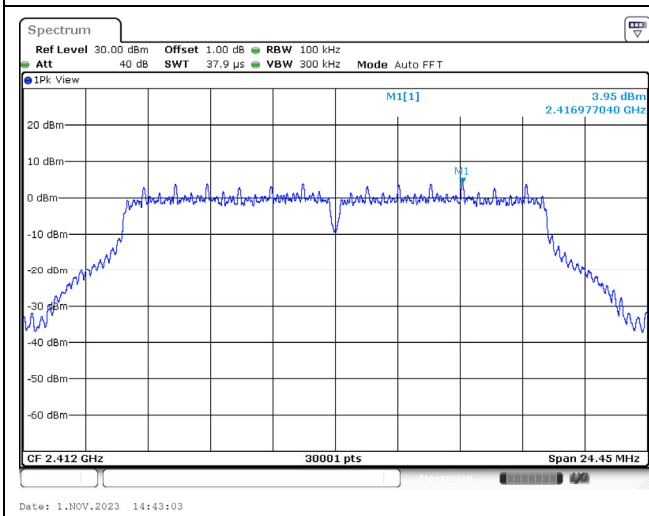

802.11ax (40 MHz) / Ant.0 / 2452 MHz

802.11b / Ant.1 / 2412 MHz

802.11b / Ant.1 / 2417 MHz

802.11b / Ant.1 / 2437 MHz

802.11b / Ant.1 / 2457 MHz

802.11b / Ant.1 / 2462 MHz

802.11g / Ant.1 / 2412 MHz

802.11g / Ant.1 / 2417 MHz