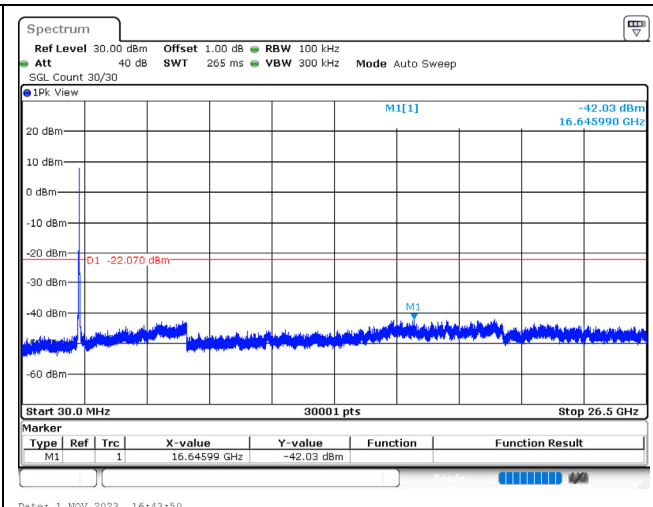

802.11g / Ant.1 / 2437 MHz

802.11g / Ant.1 / 2457 MHz

802.11g / Ant.1 / 2462 MHz

802.11ax (20 MHz) / Ant.1 / 2412 MHz

802.11ax (20 MHz) / Ant.1 / 2417 MHz

802.11ax (20 MHz) / Ant.1 / 2437 MHz

802.11ax (20 MHz) / Ant.1 / 2457 MHz

802.11ax (20 MHz) / Ant.1 / 2462 MHz