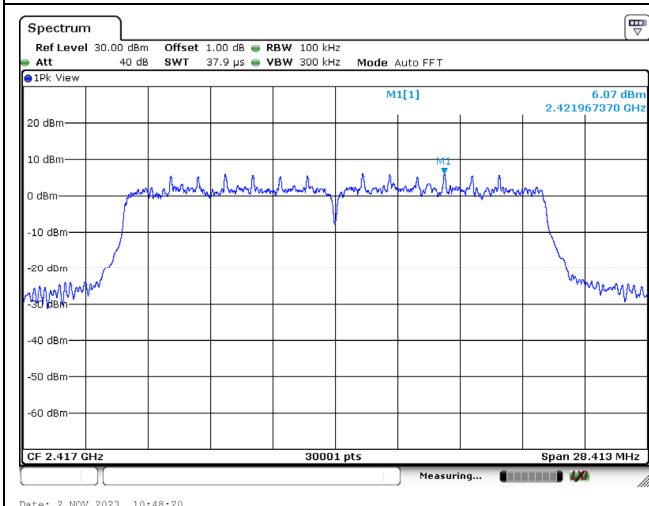

802.11ax (40 MHz) / Ant.0 / 2452 MHz

802.11b / Ant.1 / 2412 MHz

802.11b / Ant.1 / 2417 MHz

802.11b / Ant.1 / 2437 MHz

802.11b / Ant.1 / 2457 MHz

802.11b / Ant.1 / 2462 MHz

802.11g / Ant.1 / 2412 MHz

802.11g / Ant.1 / 2417 MHz

802.11g / Ant.1 / 2437 MHz

802.11g / Ant.1 / 2457 MHz

802.11g / Ant.1 / 2462 MHz

802.11ax (20 MHz) / Ant.1 / 2412 MHz

802.11ax (20 MHz) / Ant.1 / 2417 MHz

802.11ax (20 MHz) / Ant.1 / 2437 MHz

802.11ax (20 MHz) / Ant.1 / 2457 MHz

802.11ax (20 MHz) / Ant.1 / 2462 MHz