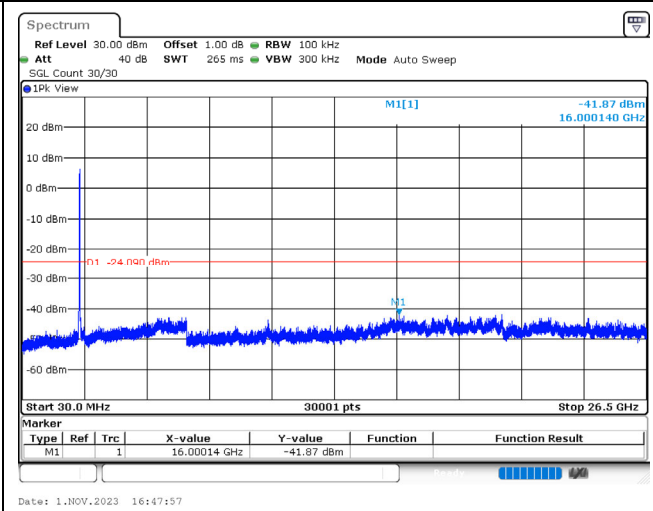

802.11g / Ant.1 / 2437 MHz

802.11g / Ant.1 / 2457 MHz

802.11g / Ant.1 / 2462 MHz

802.11ax (20 MHz) / Ant.1 / 2412 MHz

802.11ax (20 MHz) / Ant.1 / 2417 MHz

802.11ax (20 MHz) / Ant.1 / 2437 MHz

802.11ax (20 MHz) / Ant.1 / 2457 MHz

802.11ax (20 MHz) / Ant.1 / 2462 MHz