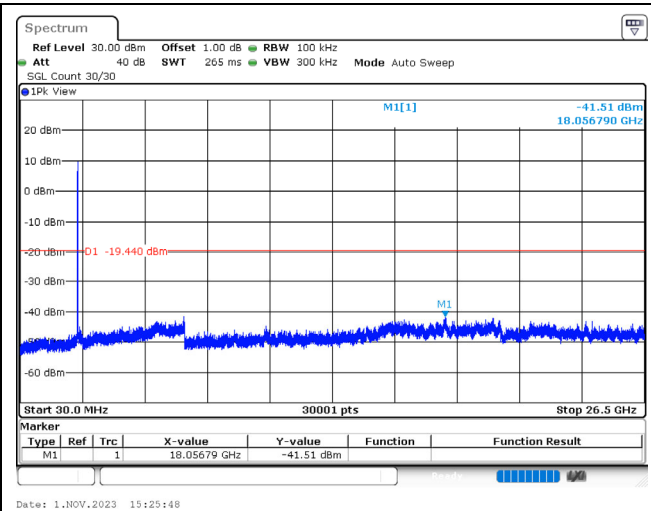

802.11ax (40 MHz) / Ant.0 / 2452 MHz

802.11b / Ant.1 / 2412 MHz

802.11b / Ant.1 / 2417 MHz

802.11b / Ant.1 / 2437 MHz

802.11b / Ant.1 / 2457 MHz

802.11b / Ant.1 / 2462 MHz

802.11g / Ant.1 / 2412 MHz

802.11g / Ant.1 / 2417 MHz