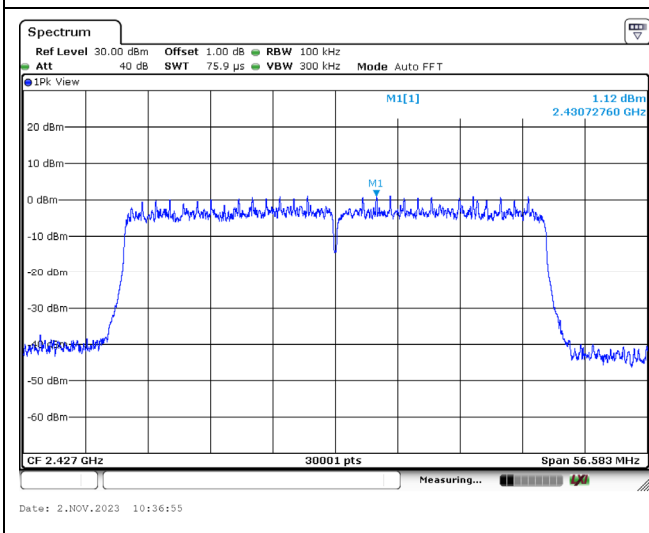

802.11ax (20 MHz) / Ant.0 / 2457 MHz

802.11ax (20 MHz) / Ant.0 / 2462 MHz

802.11ax (40 MHz) / Ant.0 / 2422 MHz

802.11ax (40 MHz) / Ant.0 / 2427 MHz

802.11ax (40 MHz) / Ant.0 / 2437 MHz

802.11ax (40 MHz) / Ant.0 / 2447 MHz