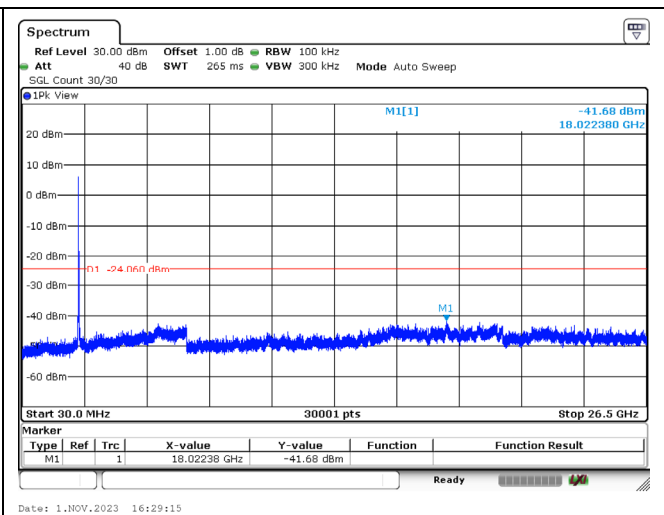

802.11ax (40 MHz) / Ant.0 / 2452 MHz

802.11b / Ant.1 / 2412 MHz

802.11b / Ant.1 / 2417 MHz

802.11b / Ant.1 / 2437 MHz

802.11b / Ant.1 / 2457 MHz

802.11b / Ant.1 / 2462 MHz

802.11g / Ant.1 / 2412 MHz

802.11g / Ant.1 / 2417 MHz