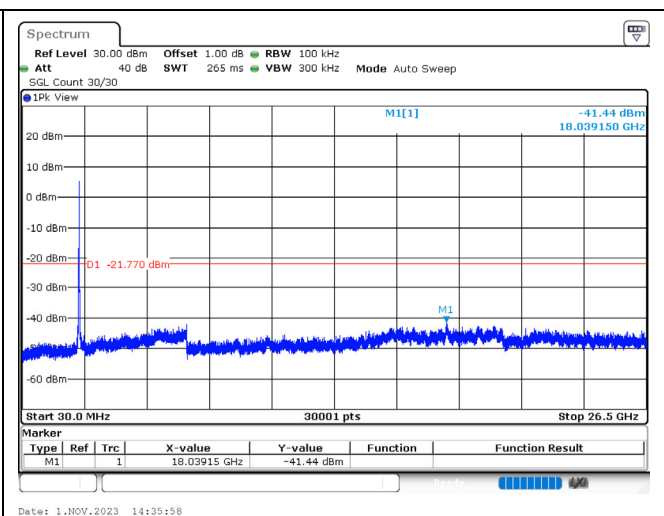

802.11ax (40 MHz) / Ant.0 / 2452 MHz

802.11b / Ant.1 / 2412 MHz

802.11b / Ant.1 / 2417 MHz

802.11b / Ant.1 / 2437 MHz

802.11b / Ant.1 / 2457 MHz

802.11b / Ant.1 / 2462 MHz

802.11g / Ant.1 / 2412 MHz

802.11g / Ant.1 / 2417 MHz

802.11g / Ant.1 / 2437 MHz

802.11g / Ant.1 / 2457 MHz

802.11g / Ant.1 / 2462 MHz

802.11ax (20 MHz) / Ant.1 / 2412 MHz

802.11ax (20 MHz) / Ant.1 / 2417 MHz

802.11ax (20 MHz) / Ant.1 / 2437 MHz

802.11ax (20 MHz) / Ant.1 / 2457 MHz