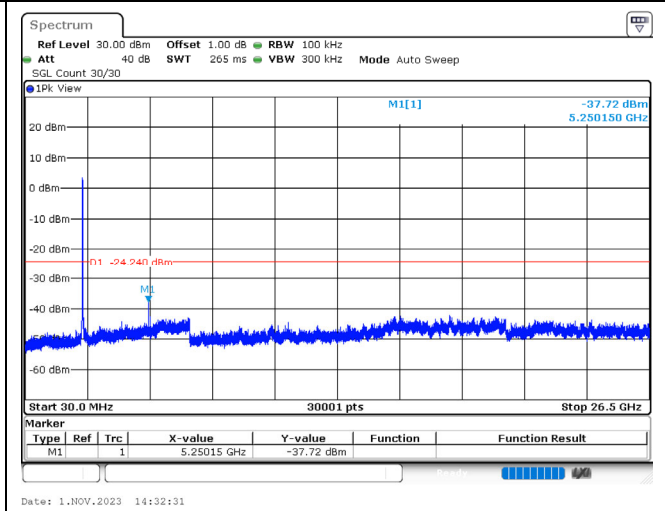

802.11g / Ant.1 / 2457 MHz