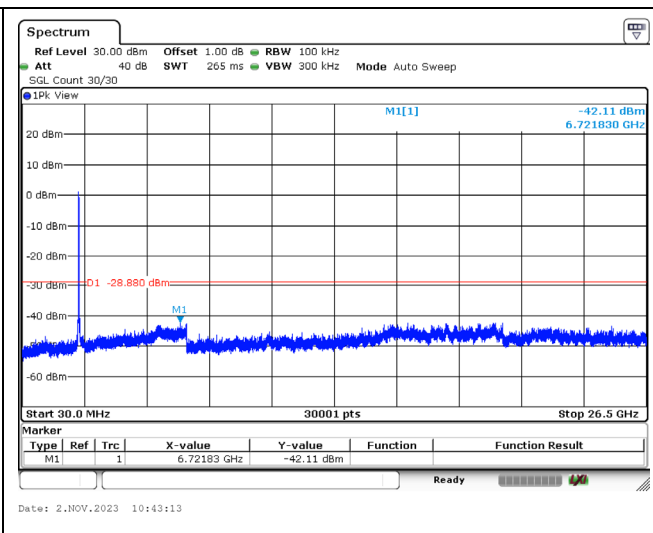

802.11ax (20 MHz) / Ant.0 / 2457 MHz

802.11ax (20 MHz) / Ant.0 / 2462 MHz

802.11ax (40 MHz) / Ant.0 / 2422 MHz

802.11ax (40 MHz) / Ant.0 / 2427 MHz

802.11ax (40 MHz) / Ant.0 / 2437 MHz

802.11ax (40 MHz) / Ant.0 / 2447 MHz

802.11ax (40 MHz) / Ant.0 / 2452 MHz

802.11b / Ant.1 / 2412 MHz

802.11b / Ant.1 / 2417 MHz

802.11b / Ant.1 / 2437 MHz

802.11b / Ant.1 / 2457 MHz

802.11b / Ant.1 / 2462 MHz

802.11g / Ant.1 / 2412 MHz

802.11g / Ant.1 / 2417 MHz