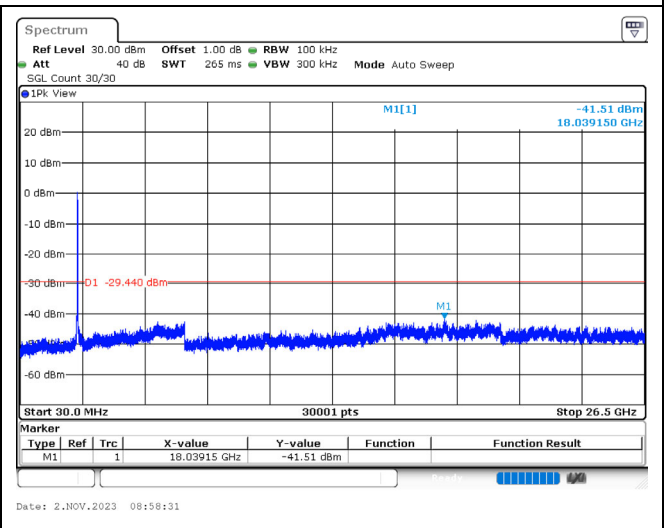

802.11ax (40 MHz) / Ant.0 / 2452 MHz