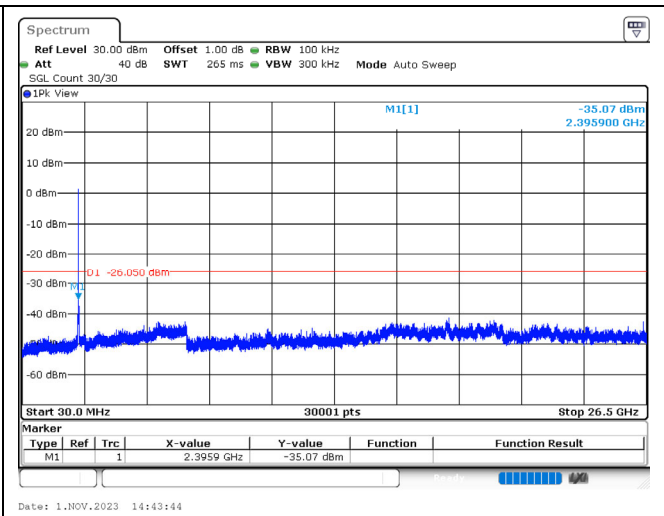

802.11ax (40 MHz) / Ant.0 / 2452 MHz

802.11b / Ant.1 / 2412 MHz

802.11b / Ant.1 / 2417 MHz

802.11b / Ant.1 / 2437 MHz

802.11b / Ant.1 / 2457 MHz

802.11b / Ant.1 / 2462 MHz

802.11g / Ant.1 / 2412 MHz

802.11g / Ant.1 / 2417 MHz