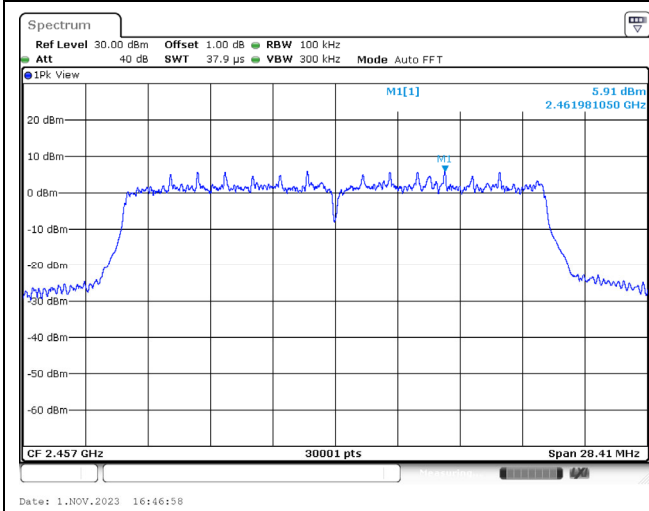

802.11g / Ant.1 / 2437 MHz

802.11g / Ant.1 / 2457 MHz

802.11g / Ant.1 / 2462 MHz

802.11ax (20 MHz) / Ant.1 / 2412 MHz

802.11ax (20 MHz) / Ant.1 / 2417 MHz

802.11ax (20 MHz) / Ant.1 / 2437 MHz

802.11ax (20 MHz) / Ant.1 / 2457 MHz

802.11ax (20 MHz) / Ant.1 / 2462 MHz