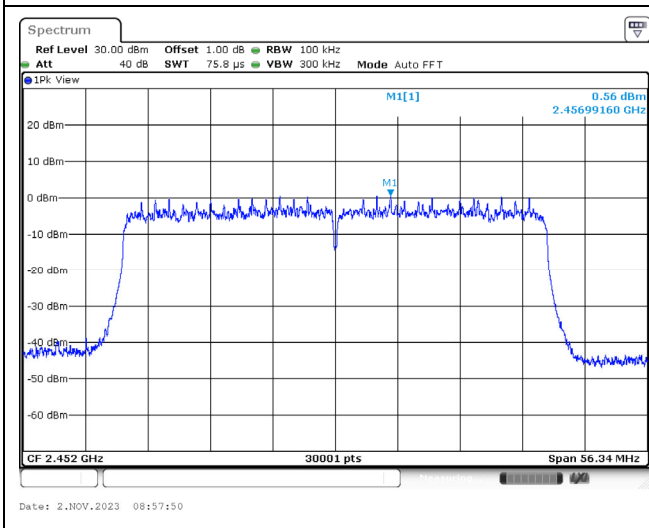

802.11ax (40 MHz) / Ant.0 / 2452 MHz