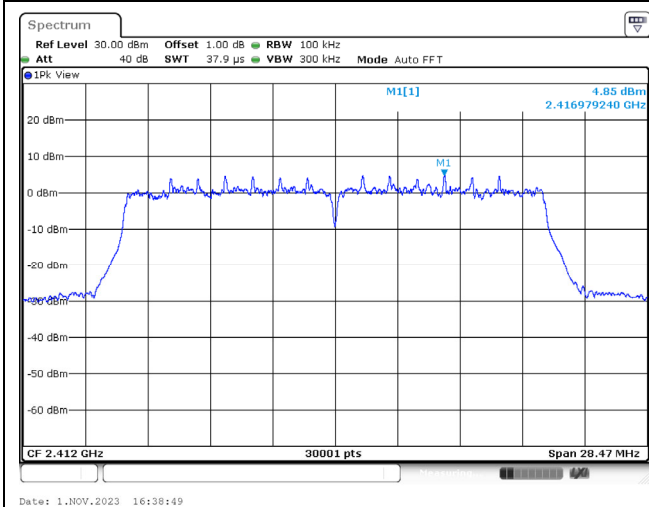

802.11g / Ant.1 / 2437 MHz

802.11g / Ant.1 / 2457 MHz

802.11g / Ant.1 / 2462 MHz

802.11ax (20 MHz) / Ant.1 / 2412 MHz

802.11ax (20 MHz) / Ant.1 / 2417 MHz

802.11ax (20 MHz) / Ant.1 / 2437 MHz

802.11ax (20 MHz) / Ant.1 / 2457 MHz

802.11ax (20 MHz) / Ant.1 / 2462 MHz