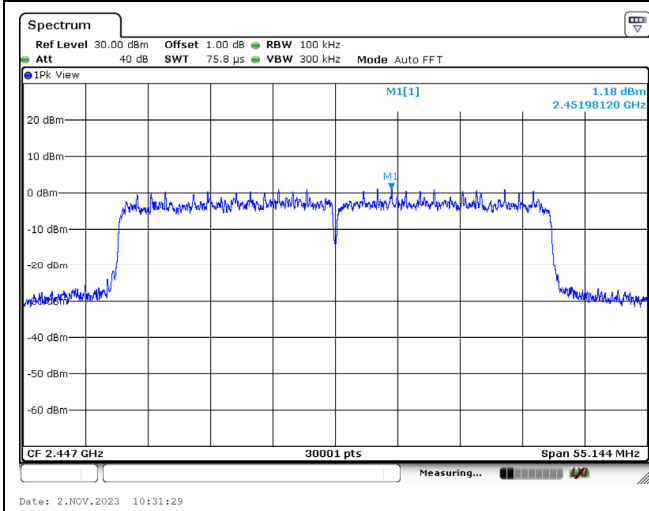

802.11ax (20 MHz) / Ant.0 / 2457 MHz

802.11ax (20 MHz) / Ant.0 / 2462 MHz

802.11ax (40 MHz) / Ant.0 / 2422 MHz

802.11ax (40 MHz) / Ant.0 / 2427 MHz

802.11ax (40 MHz) / Ant.0 / 2437 MHz

802.11ax (40 MHz) / Ant.0 / 2447 MHz