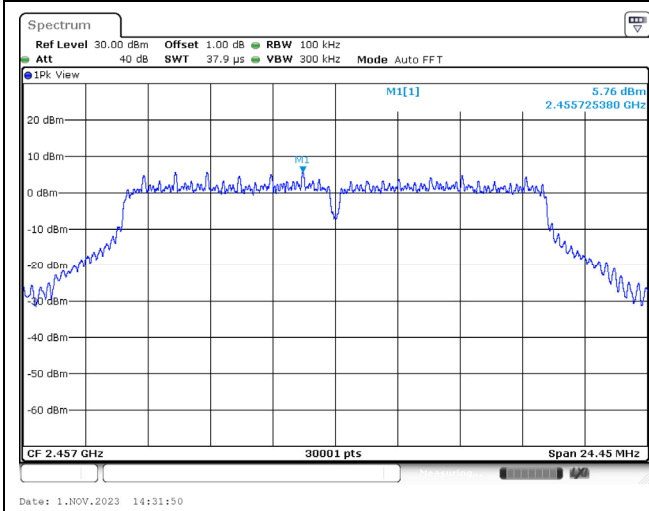

802.11g / Ant.1 / 2457 MHz