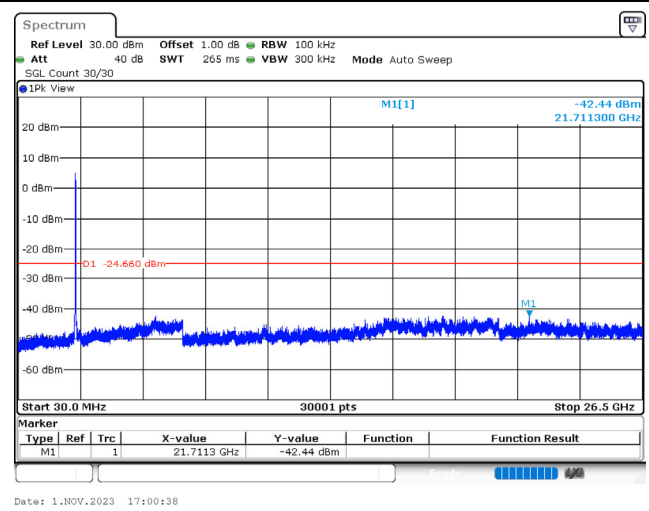

802.11ax (20 MHz) / Ant.0 / 2457 MHz

802.11ax (20 MHz) / Ant.0 / 2462 MHz

802.11ax (40 MHz) / Ant.0 / 2422 MHz

802.11ax (40 MHz) / Ant.0 / 2427 MHz

802.11ax (40 MHz) / Ant.0 / 2437 MHz

802.11ax (40 MHz) / Ant.0 / 2447 MHz