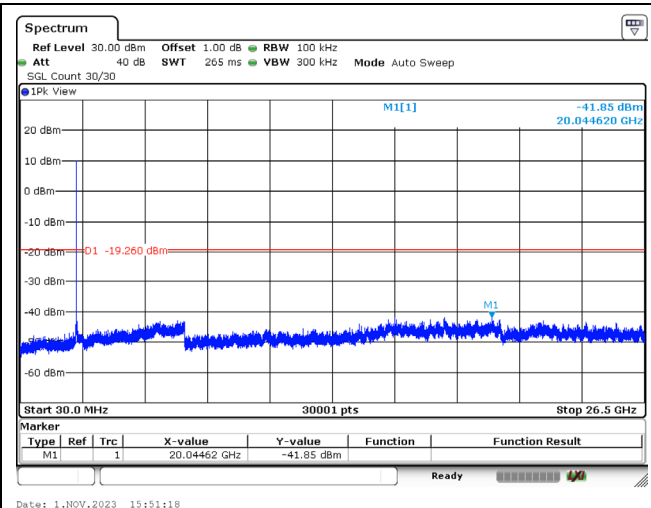

802.11b / Ant.1 / 2417 MHz