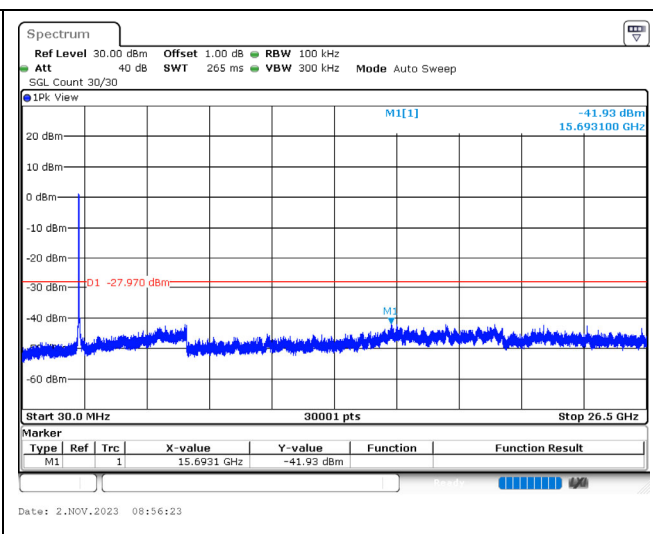

802.11ax (20 MHz) / Ant.0 / 2457 MHz

802.11ax (20 MHz) / Ant.0 / 2462 MHz

802.11ax (40 MHz) / Ant.0 / 2422 MHz

802.11ax (40 MHz) / Ant.0 / 2427 MHz

802.11ax (40 MHz) / Ant.0 / 2437 MHz

802.11ax (40 MHz) / Ant.0 / 2447 MHz

802.11ax (40 MHz) / Ant.0 / 2452 MHz

802.11b / Ant.1 / 2412 MHz

802.11b / Ant.1 / 2417 MHz

802.11b / Ant.1 / 2437 MHz

802.11b / Ant.1 / 2457 MHz

802.11b / Ant.1 / 2462 MHz

802.11g / Ant.1 / 2412 MHz

802.11g / Ant.1 / 2417 MHz