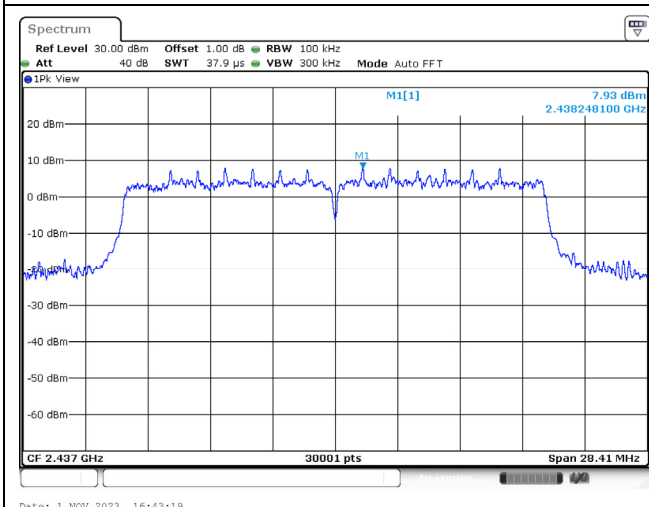

802.11g / Ant.1 / 2437 MHz

802.11g / Ant.1 / 2457 MHz

802.11g / Ant.1 / 2462 MHz

802.11ax (20 MHz) / Ant.1 / 2412 MHz

802.11ax (20 MHz) / Ant.1 / 2417 MHz

802.11ax (20 MHz) / Ant.1 / 2437 MHz

802.11ax (20 MHz) / Ant.1 / 2457 MHz

802.11ax (20 MHz) / Ant.1 / 2462 MHz