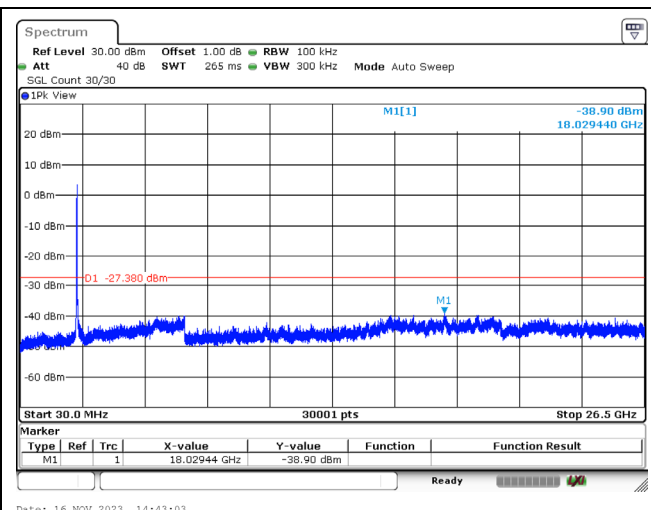

802.11ax (40 MHz) / Ant.0 / 2452 MHz

802.11b / Ant.1 / 2412 MHz

802.11b / Ant.1 / 2417 MHz

802.11b / Ant.1 / 2437 MHz

802.11b / Ant.1 / 2457 MHz

802.11b / Ant.1 / 2462 MHz

802.11g / Ant.1 / 2412 MHz

802.11g / Ant.1 / 2417 MHz