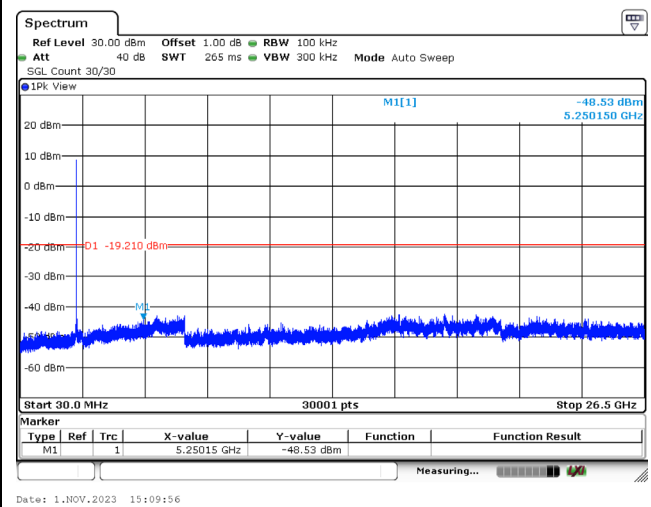

802.11b / Ant.1 / 2412 MHz