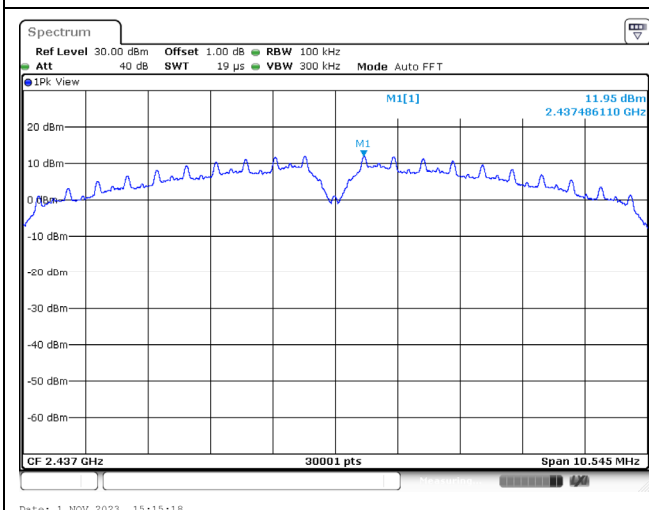

802.11ax (40 MHz) / Ant.0 / 2452 MHz

802.11b / Ant.1 / 2412 MHz

802.11b / Ant.1 / 2417 MHz

802.11b / Ant.1 / 2437 MHz

802.11b / Ant.1 / 2457 MHz

802.11b / Ant.1 / 2462 MHz

802.11g / Ant.1 / 2412 MHz

802.11g / Ant.1 / 2417 MHz

802.11g / Ant.1 / 2437 MHz

802.11g / Ant.1 / 2457 MHz

802.11g / Ant.1 / 2462 MHz

802.11ax (20 MHz) / Ant.1 / 2412 MHz

802.11ax (20 MHz) / Ant.1 / 2417 MHz

802.11ax (20 MHz) / Ant.1 / 2437 MHz

802.11ax (20 MHz) / Ant.1 / 2457 MHz