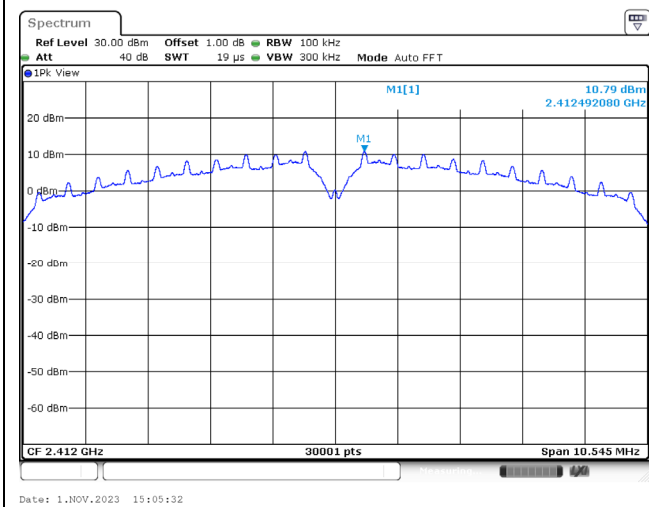

802.11b / Ant.1 / 2412 MHz