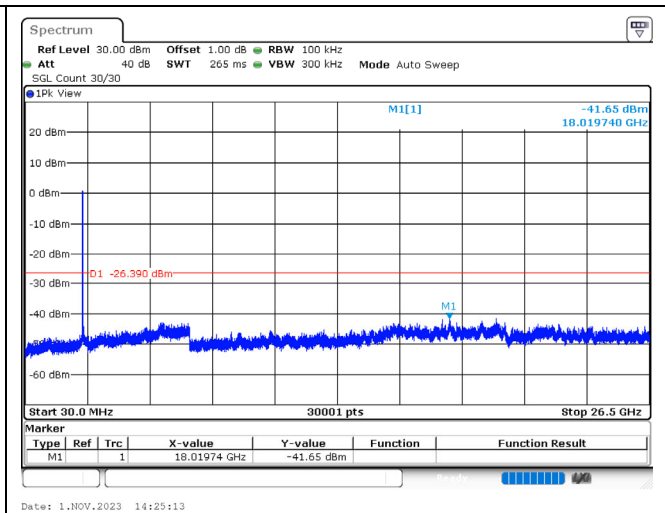

802.11ax (40 MHz) / Ant.0 / 2452 MHz

802.11b / Ant.1 / 2412 MHz

802.11b / Ant.1 / 2417 MHz

802.11b / Ant.1 / 2437 MHz

802.11b / Ant.1 / 2457 MHz

802.11b / Ant.1 / 2462 MHz

802.11g / Ant.1 / 2412 MHz

802.11g / Ant.1 / 2417 MHz

802.11g / Ant.1 / 2437 MHz

802.11g / Ant.1 / 2457 MHz

802.11g / Ant.1 / 2462 MHz

802.11ax (20 MHz) / Ant.1 / 2412 MHz

802.11ax (20 MHz) / Ant.1 / 2417 MHz

802.11ax (20 MHz) / Ant.1 / 2437 MHz

802.11ax (20 MHz) / Ant.1 / 2457 MHz