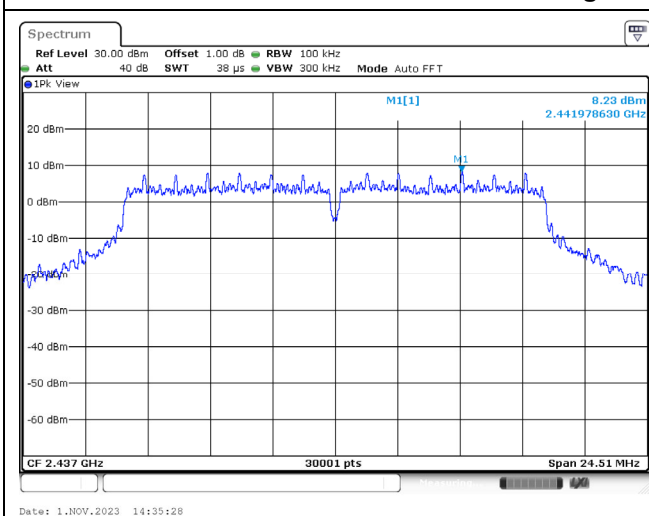

802.11ax (40 MHz) / Ant.0 / 2452 MHz

802.11b / Ant.1 / 2412 MHz

802.11b / Ant.1 / 2417 MHz

802.11b / Ant.1 / 2437 MHz

802.11b / Ant.1 / 2457 MHz

802.11b / Ant.1 / 2462 MHz

802.11g / Ant.1 / 2412 MHz

802.11g / Ant.1 / 2417 MHz

802.11g / Ant.1 / 2437 MHz

802.11g / Ant.1 / 2457 MHz

802.11g / Ant.1 / 2462 MHz

802.11ax (20 MHz) / Ant.1 / 2412 MHz

802.11ax (20 MHz) / Ant.1 / 2417 MHz

802.11ax (20 MHz) / Ant.1 / 2437 MHz

802.11ax (20 MHz) / Ant.1 / 2457 MHz