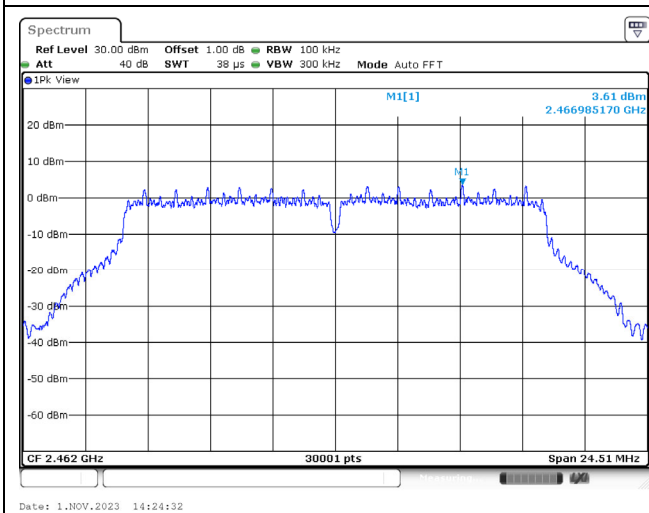

802.11g / Ant.1 / 2462 MHz