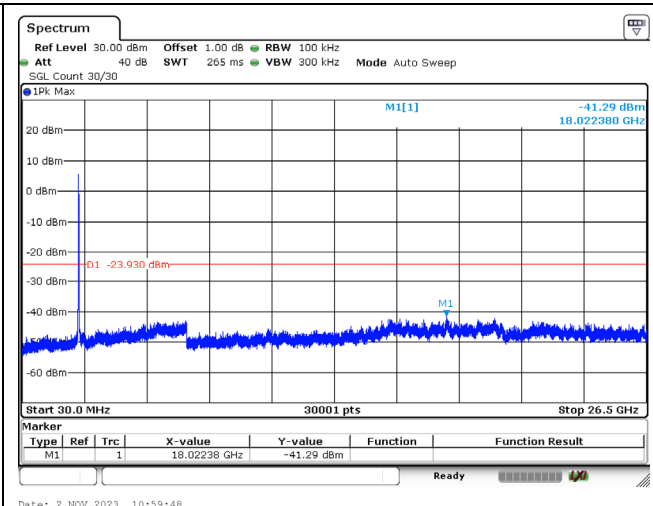

802.11g / Ant.1 / 2437 MHz

802.11g / Ant.1 / 2457 MHz

802.11g / Ant.1 / 2462 MHz

802.11ax (20 MHz) / Ant.1 / 2412 MHz

802.11ax (20 MHz) / Ant.1 / 2417 MHz

802.11ax (20 MHz) / Ant.1 / 2437 MHz

802.11ax (20 MHz) / Ant.1 / 2457 MHz

802.11ax (20 MHz) / Ant.1 / 2462 MHz