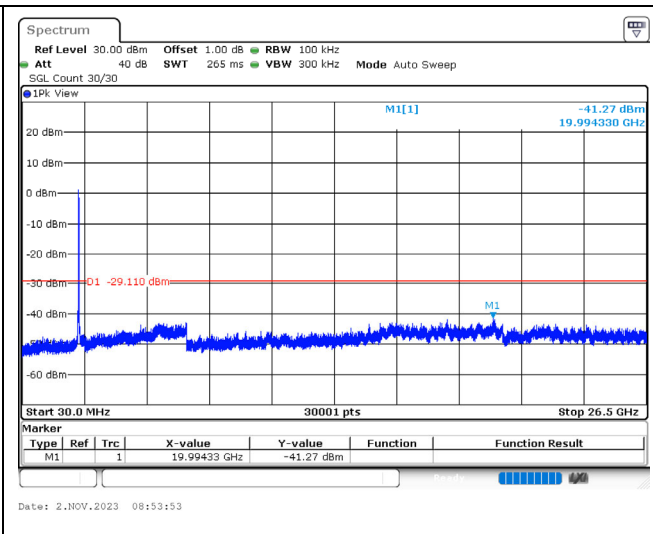

802.11ax (20 MHz) / Ant.0 / 2457 MHz

802.11ax (20 MHz) / Ant.0 / 2462 MHz

802.11ax (40 MHz) / Ant.0 / 2422 MHz

802.11ax (40 MHz) / Ant.0 / 2427 MHz

802.11ax (40 MHz) / Ant.0 / 2437 MHz

802.11ax (40 MHz) / Ant.0 / 2447 MHz

802.11ax (40 MHz) / Ant.0 / 2452 MHz

802.11b / Ant.1 / 2412 MHz

802.11b / Ant.1 / 2417 MHz

802.11b / Ant.1 / 2437 MHz

802.11b / Ant.1 / 2457 MHz

802.11b / Ant.1 / 2462 MHz

802.11g / Ant.1 / 2412 MHz

802.11g / Ant.1 / 2417 MHz