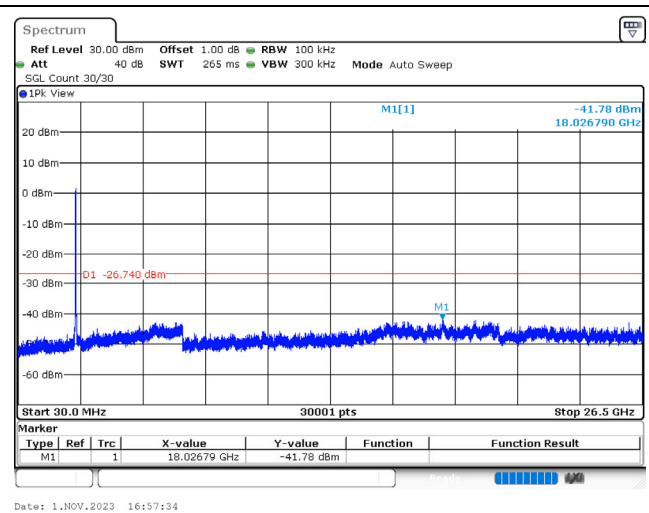

802.11ax (20 MHz) / Ant.0 / 2457 MHz

802.11ax (20 MHz) / Ant.0 / 2462 MHz

802.11ax (40 MHz) / Ant.0 / 2422 MHz

802.11ax (40 MHz) / Ant.0 / 2427 MHz

802.11ax (40 MHz) / Ant.0 / 2437 MHz

802.11ax (40 MHz) / Ant.0 / 2447 MHz

802.11ax (40 MHz) / Ant.0 / 2452 MHz

802.11b / Ant.1 / 2412 MHz

802.11b / Ant.1 / 2417 MHz

802.11b / Ant.1 / 2437 MHz

802.11b / Ant.1 / 2457 MHz

802.11b / Ant.1 / 2462 MHz

802.11g / Ant.1 / 2412 MHz

802.11g / Ant.1 / 2417 MHz