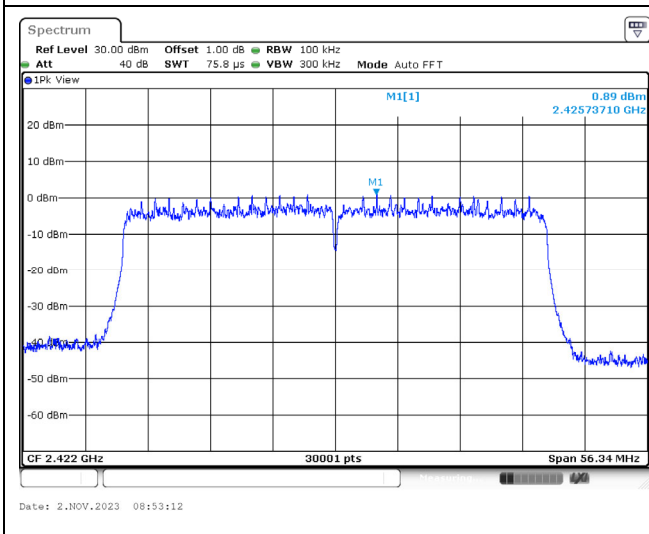

802.11ax (20 MHz) / Ant.0 / 2457 MHz

802.11ax (20 MHz) / Ant.0 / 2462 MHz

802.11ax (40 MHz) / Ant.0 / 2422 MHz

802.11ax (40 MHz) / Ant.0 / 2427 MHz

802.11ax (40 MHz) / Ant.0 / 2437 MHz

802.11ax (40 MHz) / Ant.0 / 2447 MHz