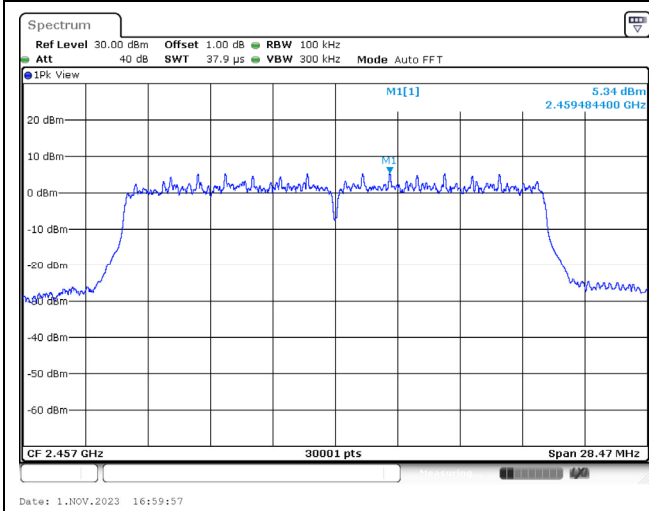

802.11ax (20 MHz) / Ant.0 / 2457 MHz

802.11ax (20 MHz) / Ant.0 / 2462 MHz

802.11ax (40 MHz) / Ant.0 / 2422 MHz

802.11ax (40 MHz) / Ant.0 / 2427 MHz

802.11ax (40 MHz) / Ant.0 / 2437 MHz

802.11ax (40 MHz) / Ant.0 / 2447 MHz