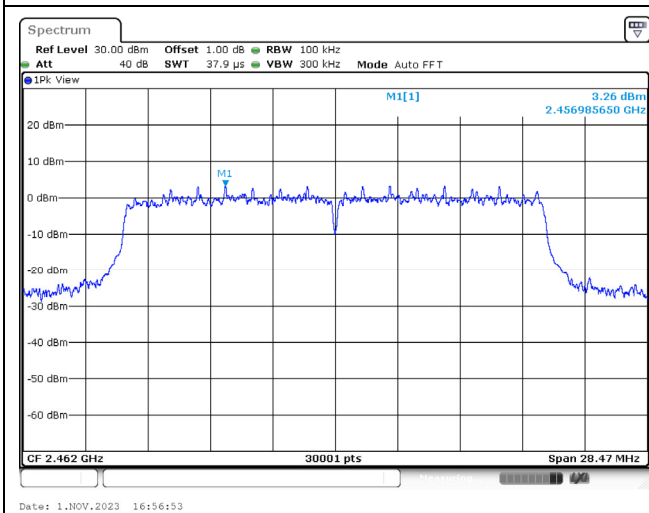

802.11ax (20 MHz) / Ant.0 / 2457 MHz

802.11ax (20 MHz) / Ant.0 / 2462 MHz

802.11ax (40 MHz) / Ant.0 / 2422 MHz

802.11ax (40 MHz) / Ant.0 / 2427 MHz

802.11ax (40 MHz) / Ant.0 / 2437 MHz

802.11ax (40 MHz) / Ant.0 / 2447 MHz