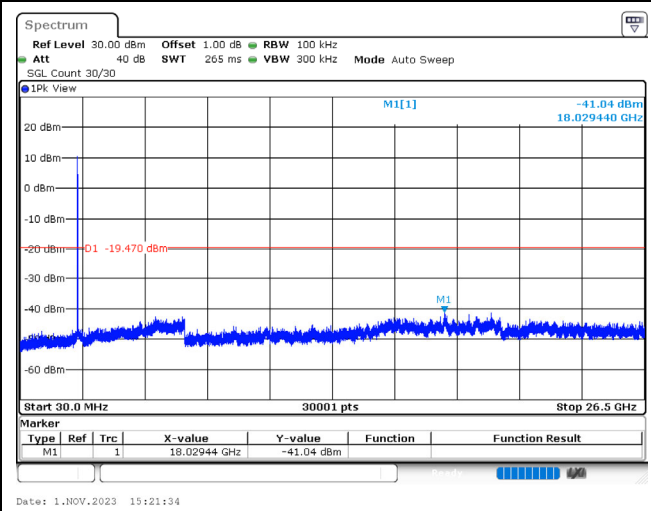

802.11ax (40 MHz) / Ant.0 / 2452 MHz

802.11b / Ant.1 / 2412 MHz

802.11b / Ant.1 / 2417 MHz

802.11b / Ant.1 / 2437 MHz

802.11b / Ant.1 / 2457 MHz

802.11b / Ant.1 / 2462 MHz

802.11g / Ant.1 / 2412 MHz

802.11g / Ant.1 / 2417 MHz