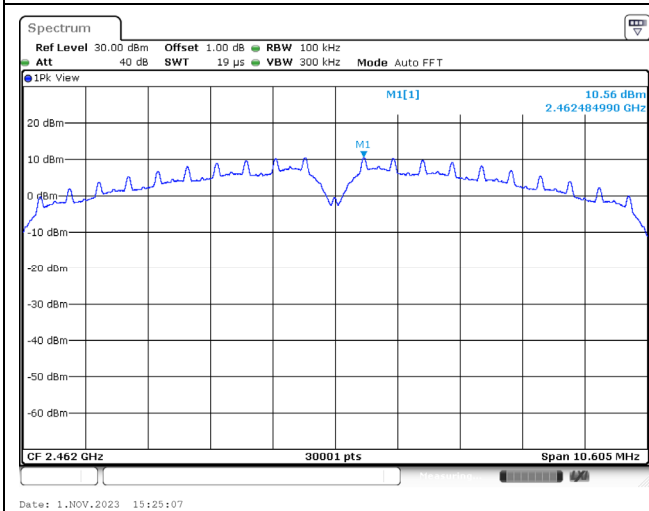

802.11ax (40 MHz) / Ant.0 / 2452 MHz

802.11b / Ant.1 / 2412 MHz

802.11b / Ant.1 / 2417 MHz

802.11b / Ant.1 / 2437 MHz

802.11b / Ant.1 / 2457 MHz

802.11b / Ant.1 / 2462 MHz

802.11g / Ant.1 / 2412 MHz

802.11g / Ant.1 / 2417 MHz

802.11g / Ant.1 / 2437 MHz

802.11g / Ant.1 / 2457 MHz

802.11g / Ant.1 / 2462 MHz

802.11ax (20 MHz) / Ant.1 / 2412 MHz

802.11ax (20 MHz) / Ant.1 / 2417 MHz

802.11ax (20 MHz) / Ant.1 / 2437 MHz

802.11ax (20 MHz) / Ant.1 / 2457 MHz