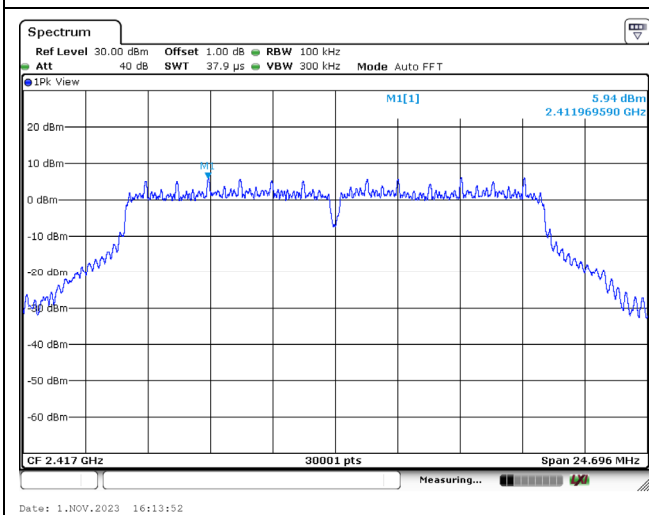

802.11ax (40 MHz) / Ant.0 / 2452 MHz

802.11b / Ant.1 / 2412 MHz

802.11b / Ant.1 / 2417 MHz

802.11b / Ant.1 / 2437 MHz

802.11b / Ant.1 / 2457 MHz

802.11b / Ant.1 / 2462 MHz

802.11g / Ant.1 / 2412 MHz

802.11g / Ant.1 / 2417 MHz

802.11g / Ant.1 / 2437 MHz

802.11g / Ant.1 / 2457 MHz

802.11g / Ant.1 / 2462 MHz

802.11ax (20 MHz) / Ant.1 / 2412 MHz

802.11ax (20 MHz) / Ant.1 / 2417 MHz

802.11ax (20 MHz) / Ant.1 / 2437 MHz

802.11ax (20 MHz) / Ant.1 / 2457 MHz