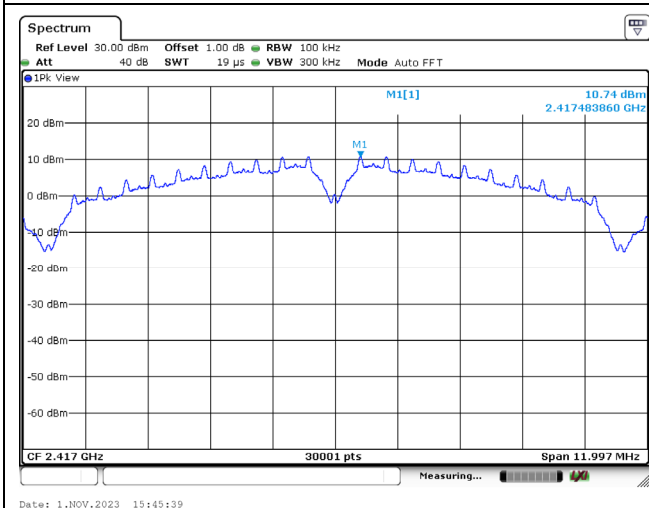

802.11ax (20 MHz) / Ant.0 / 2457 MHz

802.11ax (20 MHz) / Ant.0 / 2462 MHz

802.11ax (40 MHz) / Ant.0 / 2422 MHz

802.11ax (40 MHz) / Ant.0 / 2427 MHz

802.11ax (40 MHz) / Ant.0 / 2437 MHz

802.11ax (40 MHz) / Ant.0 / 2447 MHz

802.11ax (40 MHz) / Ant.0 / 2452 MHz

802.11b / Ant.1 / 2412 MHz

802.11b / Ant.1 / 2417 MHz

802.11b / Ant.1 / 2437 MHz

802.11b / Ant.1 / 2457 MHz

802.11b / Ant.1 / 2462 MHz

802.11g / Ant.1 / 2412 MHz

802.11g / Ant.1 / 2417 MHz