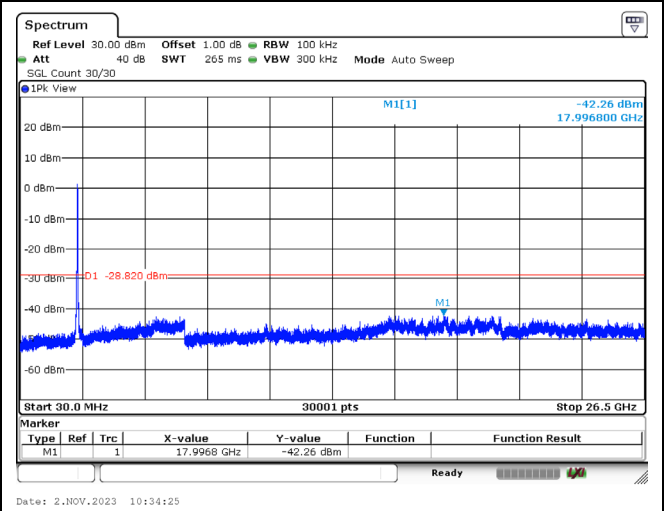

802.11ax (20 MHz) / Ant.0 / 2457 MHz

802.11ax (20 MHz) / Ant.0 / 2462 MHz

802.11ax (40 MHz) / Ant.0 / 2422 MHz

802.11ax (40 MHz) / Ant.0 / 2427 MHz

802.11ax (40 MHz) / Ant.0 / 2437 MHz

802.11ax (40 MHz) / Ant.0 / 2447 MHz