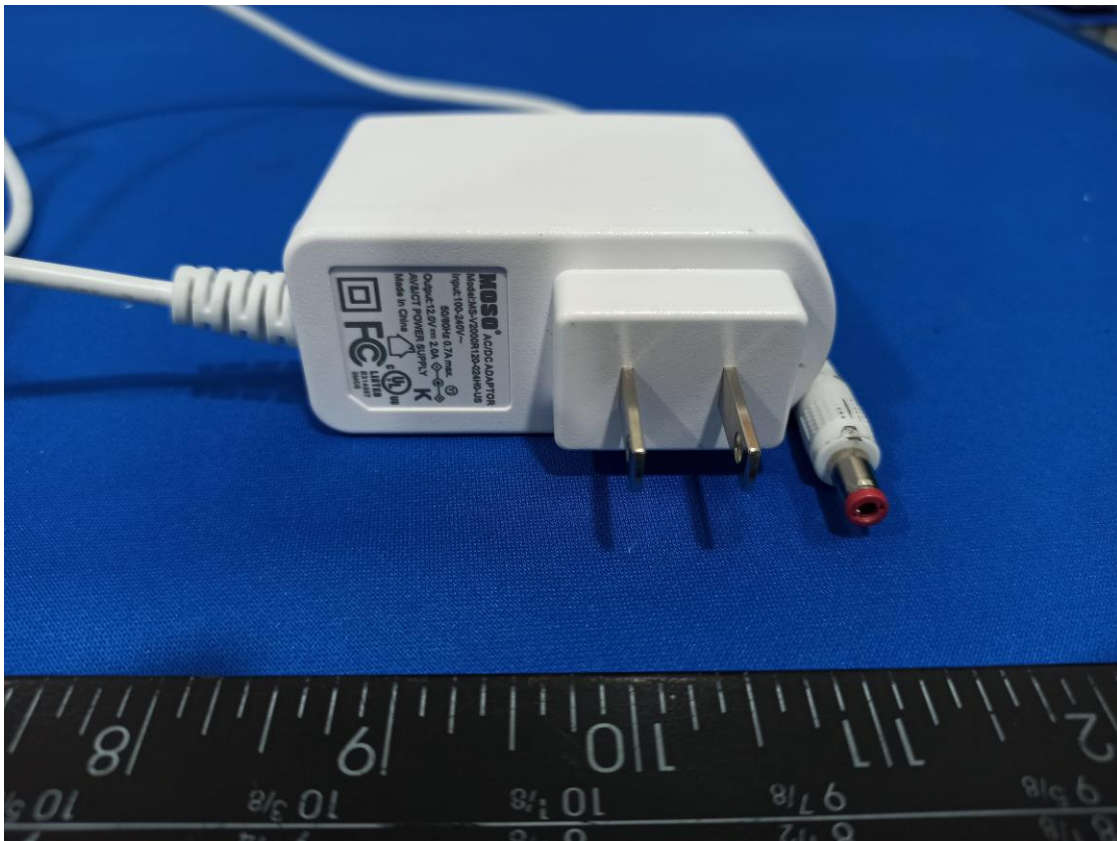

Photographs of EUT

Adapter
Brand: MOSO, Model: MS-V2000R120-024H0-US

Adapter
Brand: AcBel, Model: WAM005