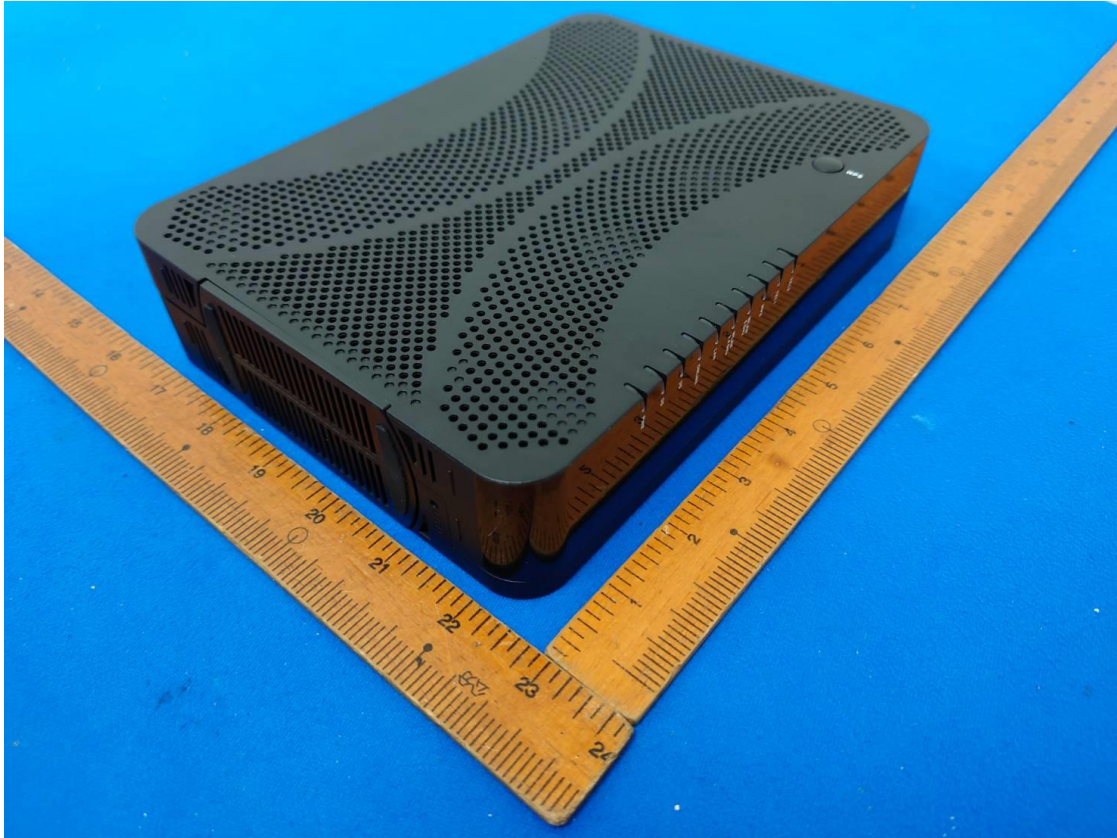

Photographs of EUT

Adapter
Brand: MOSO, Model: MS-V2000R120-024H0-US

Adapter
Brand: AcBel, Model: WAM005