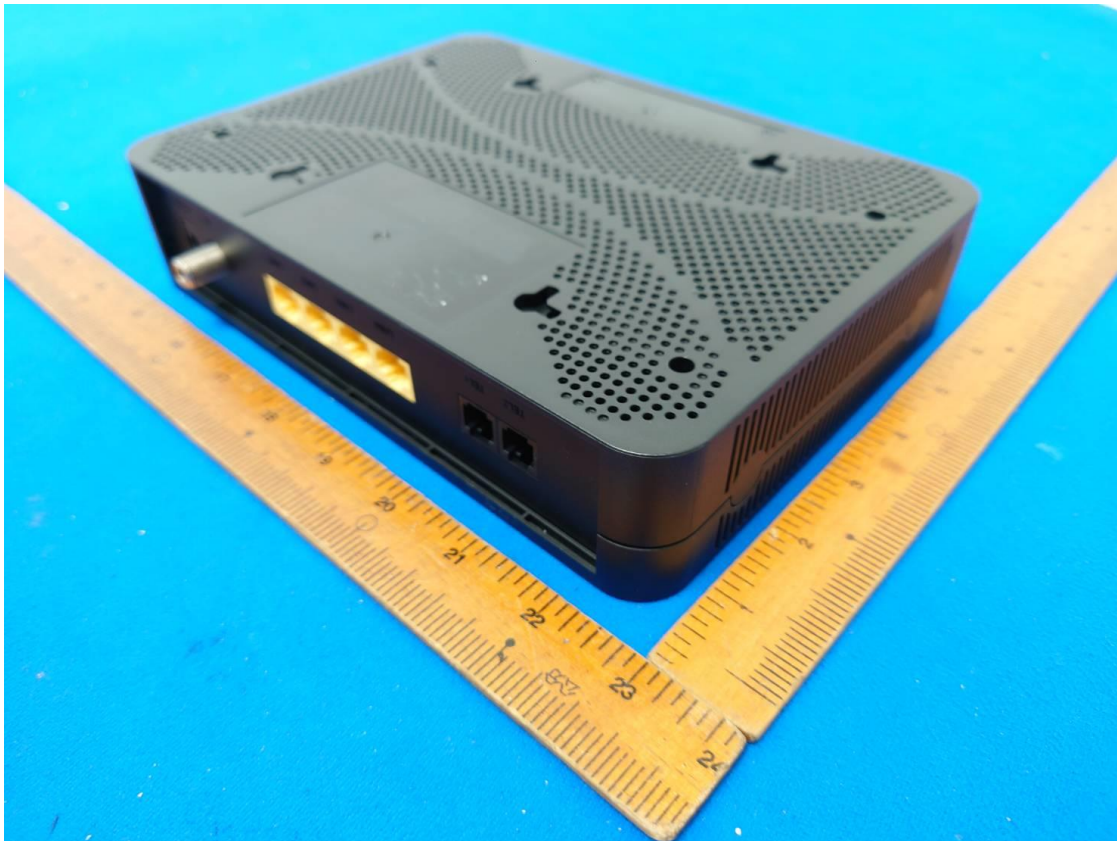

Photographs of EUT

Adapter
Brand: MOSO, Model: MS-V2000R120-024H0-US

Adapter
Brand: AcBel, Model: WAM005