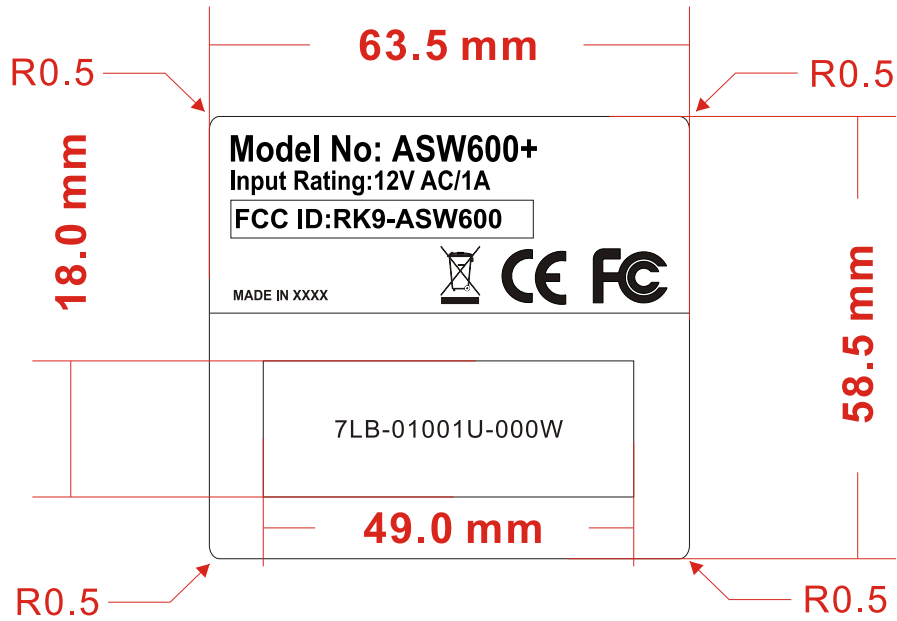

1X

材質:亮面環保PP

交貨地點為台北凱碩 --> 則 xxxx代表 "TAIWAN" 字樣;

交貨地點為昆山沛丰或大陸委外廠 --> 則 xxxx代表 "CHINA"字樣

2X