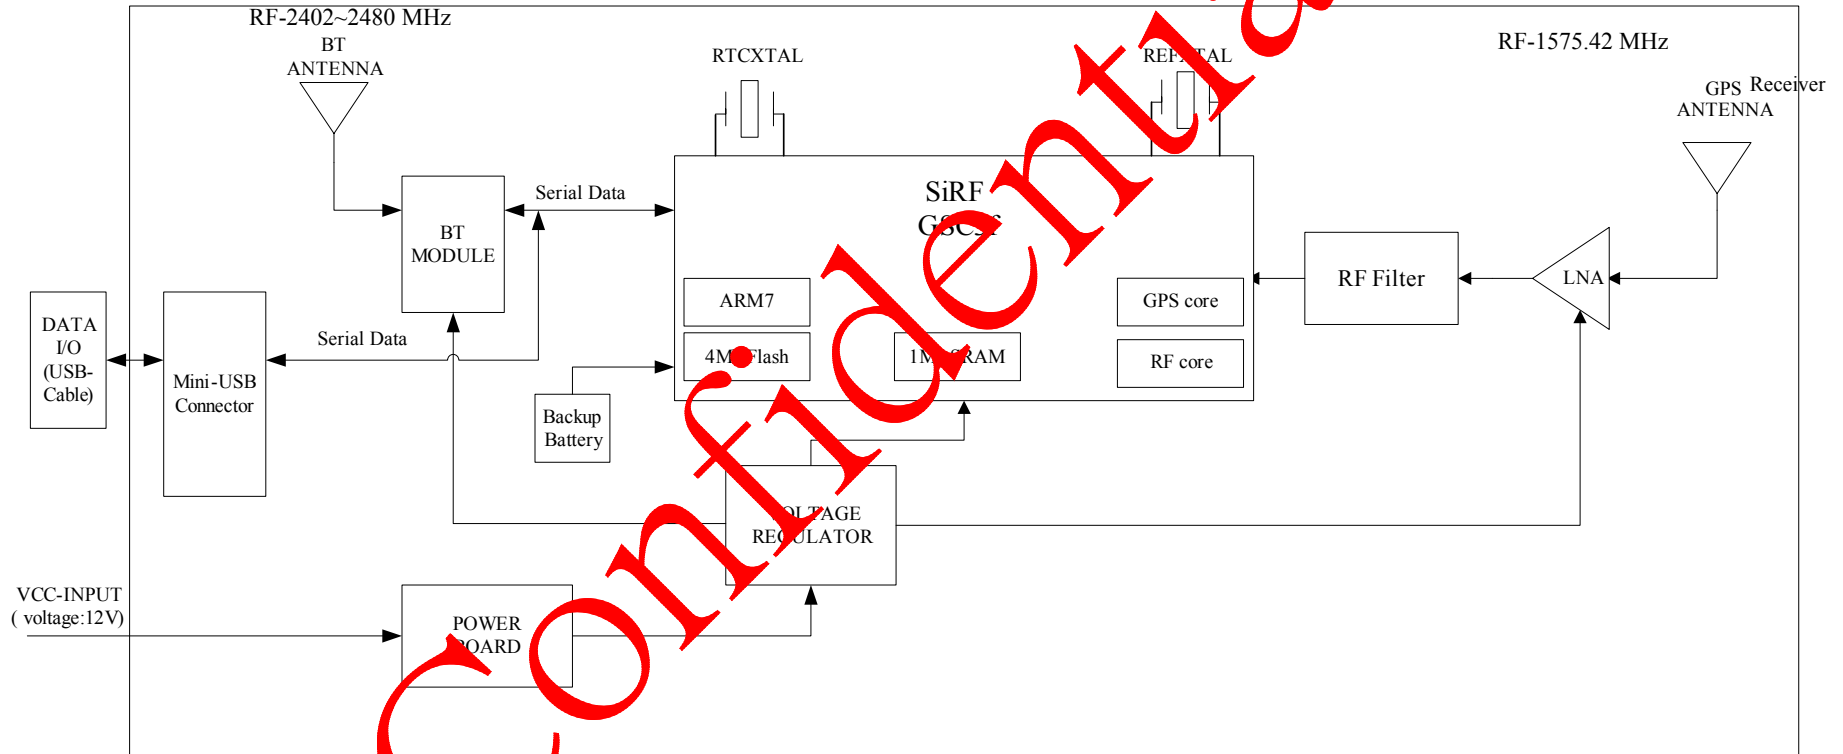

GR-239 BT GPS Receiver Diagram

HOLUX	
Title:	GR-239_ANT
Layer:	Layer 2 for BOTTOM side
Date:	2006.05.18
Rev:	A

HOLUX	
Title:	GR-239_ANT
Layer:	Layer 1 for TOP side
Date:	2006.05.18
Rev:	A

HOLUX			
Title:	GR-239 GPS		
Layer:	BOTTOM SIDE		
Date:	2006.03.27	Rev:	A-2

HOLUX	
Title:	GR-239 GPS
Layer:	TOP SIDE
Date:	2006.03.27
Rev:	A-2

HOLUX			
Title:	GR239_ST-POWER		
Layer:	BOTTOM SIDE		
Date:	2006.03.30	Rev:	A

HOLUX	
Title:	GR239_ST-POWER
Layer:	Layer 1 for TOP side
Date:	2006.03.30
Rev:	A