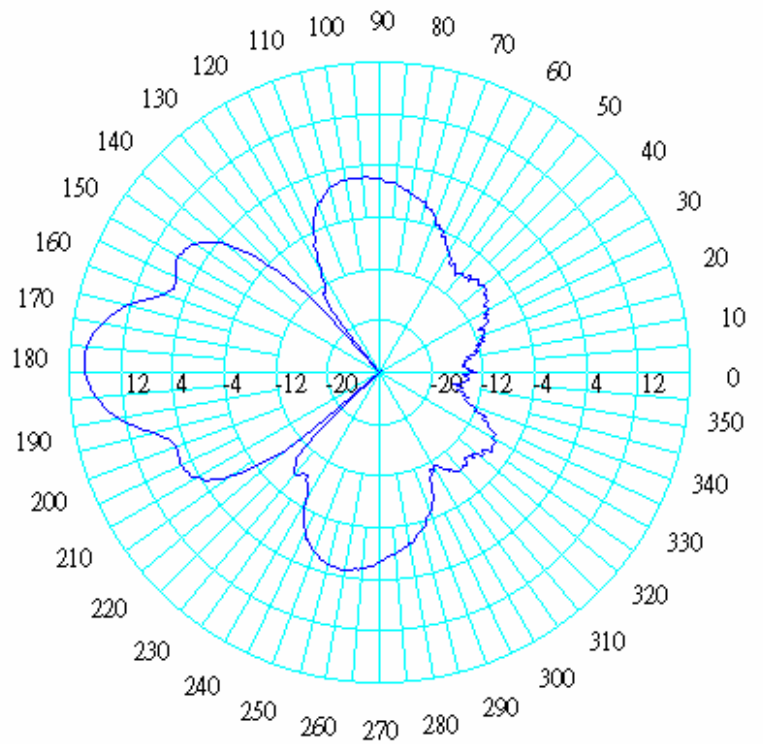

由上而下 4.9 GHz、5.0 GHz、5.1 GHz、5.2 GHz、5.3 GHz、  
5.4GHz、5.5 GHz、5.6 GHz、5.7 GHz、5.8 GHz

Gain:18 dBi

Type:Panel

5.9GHz

Peak:17.691

Files	Set	Aver.	<b>Peak</b>	Line
Peak				
Average0				
<input type="text"/>				
Average1				
<input type="text"/>				
Average2				
<input type="text"/>				
Average3				
<input type="text"/>				
Average4				
<input type="text"/>				
Average5				
<input type="text"/>				
Average6				
<input type="text"/>				
Average7				
<input type="text"/>				
Average8				
<input type="text"/>				
C:\Program				
files\Microsoft\Office\1033\				
17.691				
Average10				
<input type="text"/>				
Average11				
<input type="text"/>				

Files	Set	Aver.	Peak	Line
Average				
C:\Program				
				-3.45248611111111
C:\Program				
				-6.25742777777778
C:\Program				
				-7.00499722222222
C:\Program				
				-8.06824444444445
C:\Program				
				-8.394275
C:\Program				
				-6.15997222222222
C:\Program				
				-4.97875833333333
				-5.08190833333333
C:\Program				
				-4.73311111111112
C:\Program				
				-3.766
Average10				
Average11				