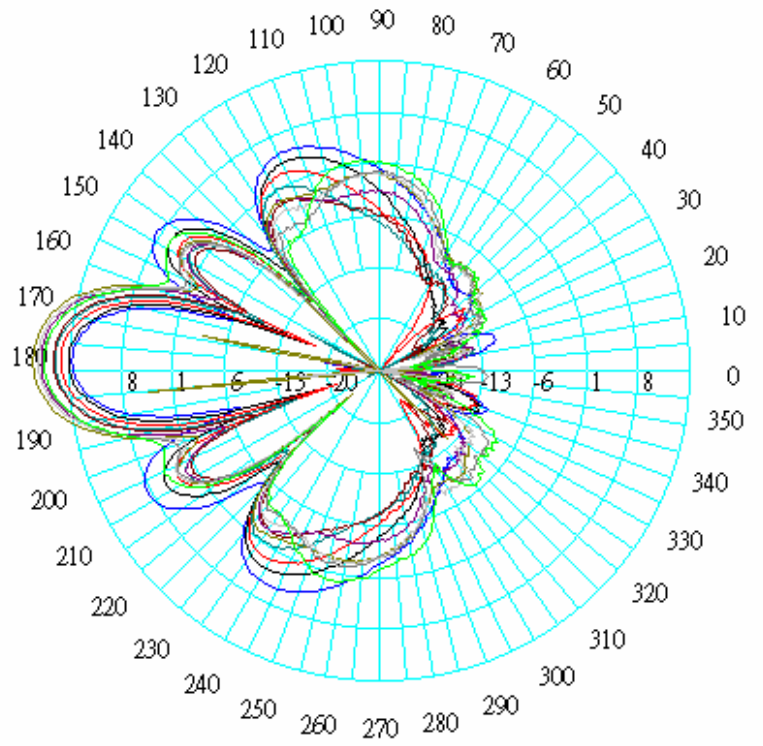

由上而下 4.9 GHz、5.0 GHz、5.1 GHz、5.2 GHz、5.3 GHz、  
5.4GHz、5.5 GHz、5.6 GHz、5.7 GHz、5.8 GHz

Gain:18 dBi

Type:Panel

5.9GHz

Peak:17.691

Files	Set	Aver.	<b>Peak</b>	Line
Peak				
Average0				
<input type="text"/>				
Average1				
<input type="text"/>				
Average2				
<input type="text"/>				
Average3				
<input type="text"/>				
Average4				
<input type="text"/>				
Average5				
<input type="text"/>				
Average6				
<input type="text"/>				
Average7				
<input type="text"/>				
Average8				
<input type="text"/>				
C:\Program				
files\Microsoft\Office\1033\				
17.691				
Average10				
<input type="text"/>				
Average11				
<input type="text"/>				

Files	Set	Aver.	Peak	Line
Average				
C:\Program				
				-3.45248611111111
C:\Program				
				-6.25742777777778
C:\Program				
				-7.00499722222222
C:\Program				
				-8.06824444444445
C:\Program				
				-8.394275
C:\Program				
				-6.15997222222222
C:\Program				
				-4.97875833333333
				-5.08190833333333
C:\Program				
				-4.73311111111112
C:\Program				
				-3.766
Average10				
Average11				

Files	Set	Aver.	Peak	Line
Average				
Average0				
<input type="text"/>				
Average1				
<input type="text"/>				
Average2				
<input type="text"/>				
Average3				
<input type="text"/>				
Average4				
<input type="text"/>				
Average5				
<input type="text"/>				
Average6				
<input type="text"/>				
Average7				
<input type="text"/>				
Average8				
<input type="text"/>				
C:\Program				
-3.078				
Average10				
<input type="text"/>				
Average11				
<input type="text"/>				