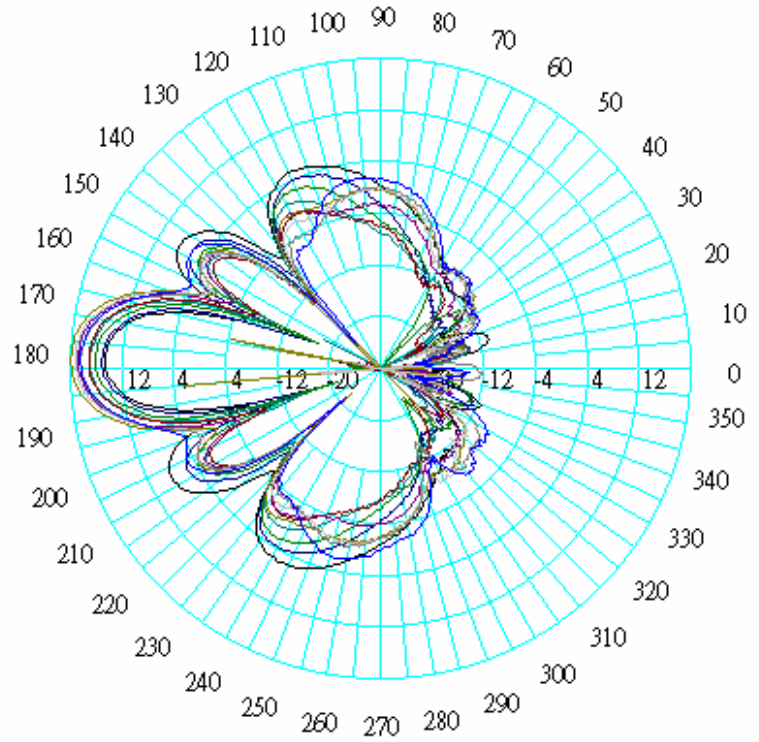

由上而下 4.9 GHz、5.0 GHz、5.1 GHz、5.2 GHz、5.3 GHz、  
5.4GHz、5.5 GHz、5.6 GHz、5.7 GHz、5.8 GHz

Gain:18 dBi

Type:Panel

5.9GHz

Peak:17.691

Files	Set	Aver.	<b>Peak</b>	Line
Peak				
Average0				
<input type="text"/>				
Average1				
<input type="text"/>				
Average2				
<input type="text"/>				
Average3				
<input type="text"/>				
Average4				
<input type="text"/>				
Average5				
<input type="text"/>				
Average6				
<input type="text"/>				
Average7				
<input type="text"/>				
Average8				
<input type="text"/>				
C:\Program				
files\Microsoft\Office\1033\				
17.691				
Average10				
<input type="text"/>				
Average11				
<input type="text"/>				

Files	Set	Aver.	Peak	Line
Average				
C:\Program				
				-3.45248611111111
C:\Program				
				-6.25742777777778
C:\Program				
				-7.00499722222222
C:\Program				
				-8.06824444444445
C:\Program				
				-8.394275
C:\Program				
				-6.15997222222222
C:\Program				
				-4.97875833333333
				-5.08190833333333
C:\Program				
				-4.73311111111112
C:\Program				
				-3.766
Average10				
Average11				