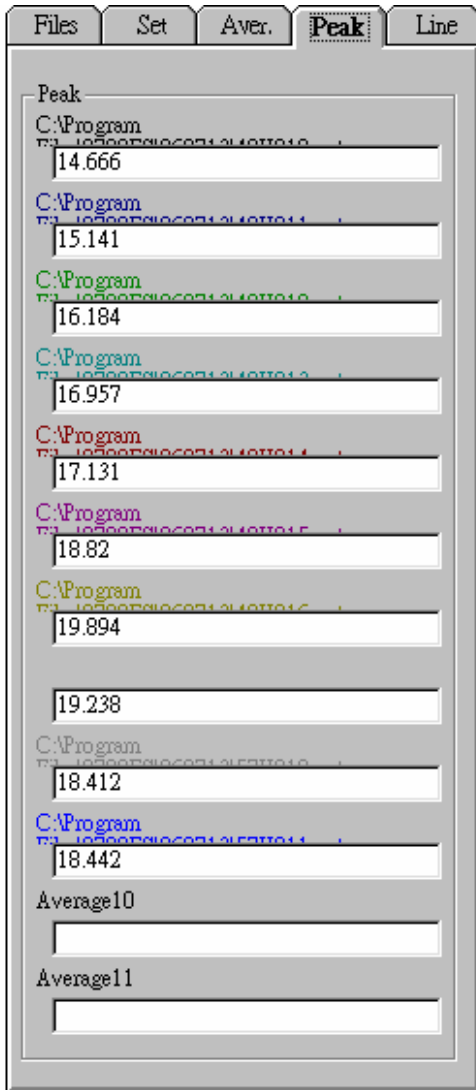

由上而下 4.9 GHz、5.0 GHz、5.1 GHz、5.2 GHz、5.3 GHz、  
5.4GHz、5.5 GHz、5.6 GHz、5.7 GHz、5.8 GHz

Gain:18 dBi

Type:Panel

5.9GHz

Peak:17.691

Files	Set	Aver.	<b>Peak</b>	Line
Peak				
Average0				
<input type="text"/>				
Average1				
<input type="text"/>				
Average2				
<input type="text"/>				
Average3				
<input type="text"/>				
Average4				
<input type="text"/>				
Average5				
<input type="text"/>				
Average6				
<input type="text"/>				
Average7				
<input type="text"/>				
Average8				
<input type="text"/>				
C:\Program				
files\Microsoft\Office\1033\				
17.691				
Average10				
<input type="text"/>				
Average11				
<input type="text"/>				

Files	Set	Aver.	Peak	Line
Average				
C:\Program				
				-3.45248611111111
C:\Program				
				-6.25742777777778
C:\Program				
				-7.00499722222222
C:\Program				
				-8.06824444444445
C:\Program				
				-8.394275
C:\Program				
				-6.15997222222222
C:\Program				
				-4.97875833333333
				-5.08190833333333
C:\Program				
				-4.73311111111112
C:\Program				
				-3.766
Average10				
Average11				

Files	Set	Aver.	Peak	Line
Average				
Average0				
<input type="text"/>				
Average1				
<input type="text"/>				
Average2				
<input type="text"/>				
Average3				
<input type="text"/>				
Average4				
<input type="text"/>				
Average5				
<input type="text"/>				
Average6				
<input type="text"/>				
Average7				
<input type="text"/>				
Average8				
<input type="text"/>				
C:\Program				
-3.078				
Average10				
<input type="text"/>				
Average11				
<input type="text"/>				