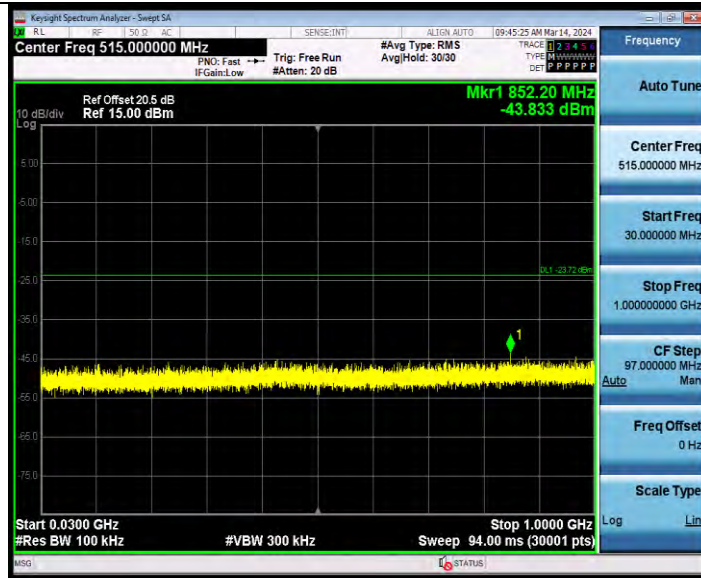

11AX40MIMO Ant2 2437 484Tone RU65 30~1000

**BUREAU VERITAS** Test Report No.: W7L-231127W001RF02

11AX40MIMO Ant2 2437 484Tone RU65 1000~26500

11AX40MIMO Ant1 2452 484Tone RU65 0~Reference

**BUREAU  
VERITAS**