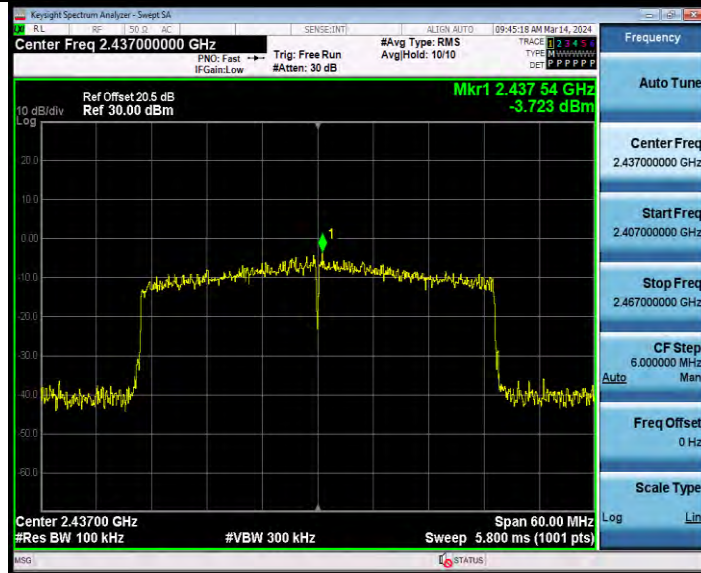

11AX40MIMO Ant2 2437 484Tone RU65 30~1000

**BUREAU VERITAS** Test Report No.: W7L-231127W001RF02

11AX40MIMO Ant2 2437 484Tone RU65 1000~26500

11AX40MIMO Ant1 2452 484Tone RU65 0~Reference

**BUREAU  
VERITAS**