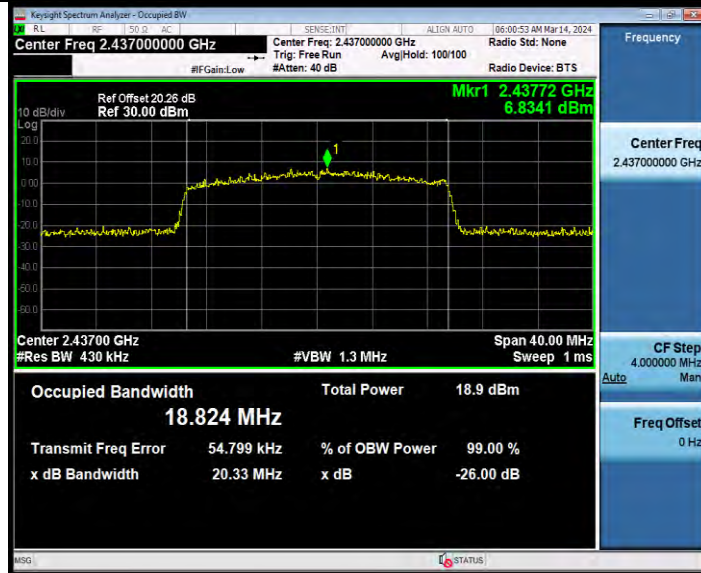

**Test Report No.: W7L-231127W001RF02**

11AX20MIMO Ant1 2437 52Tone RU38

11AX20MIMO Ant1 2437 106Tone RU53

**BUREAU  
VERITAS**

**Test Report No.: W7L-231127W001RF02**

11AX20MIMO Ant1 2437 242Tone RU61

11AX20MIMO Ant2 2437 26Tone RU4