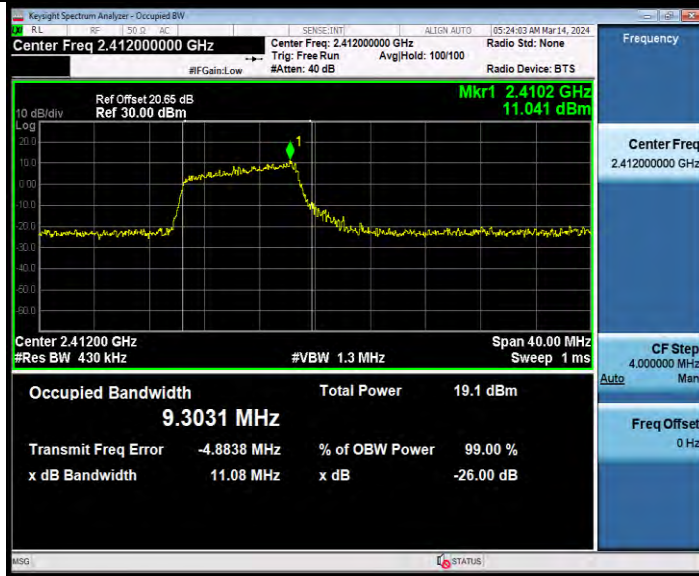

11AX20MIMO Ant2 2412 52Tone RU37

11AX20MIMO Ant2 2412 106Tone RU53

**BUREAU  
VERITAS**

**Test Report No.: W7L-231127W001RF02**

11AX20MIMO Ant2 2412 242Tone RU61

11AX20MIMO Ant1 2437 26Tone RU4

**BUREAU  
VERITAS**