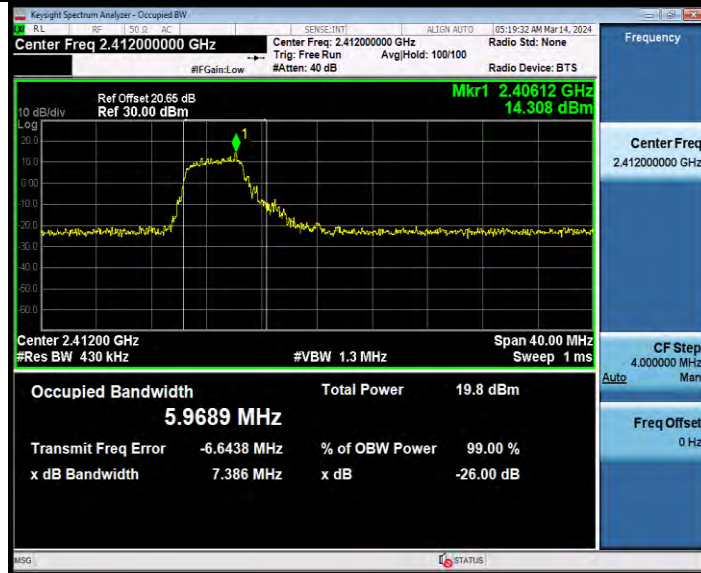

11AX20MIMO Ant2 2412 106Tone RU53