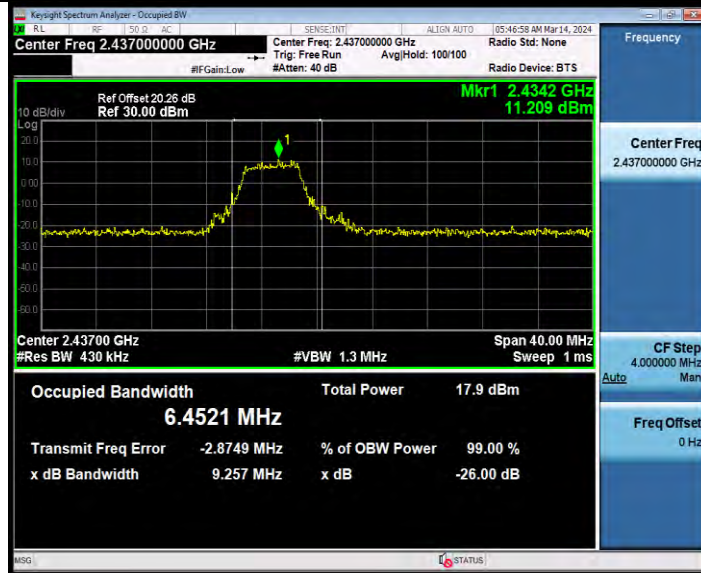

11AX20MIMO Ant1 2437 106Tone RU53