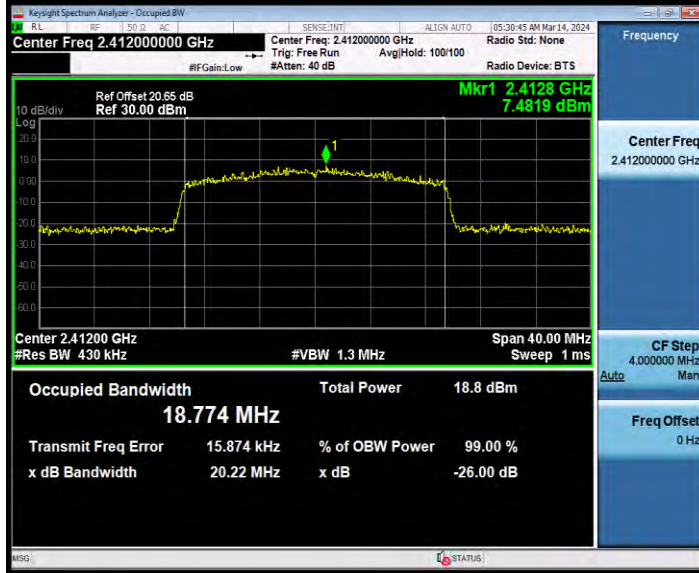

11AX20MIMO Ant2 2412 52Tone RU37

11AX20MIMO Ant2 2412 106Tone RU53

**BUREAU  
VERITAS**

**Test Report No.: W7L-231127W001RF02**

11AX20MIMO Ant2 2412 242Tone RU61

11AX20MIMO Ant1 2437 26Tone RU4

**BUREAU  
VERITAS**