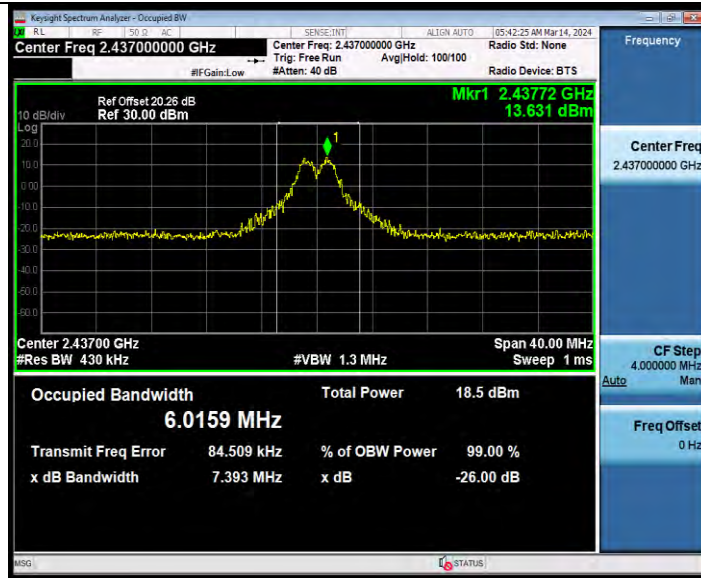

**BUREAU
VERITAS**

Test Report No.: W7L-231127W001RF02

11AX20MIMO Ant1 2437 52Tone RU38