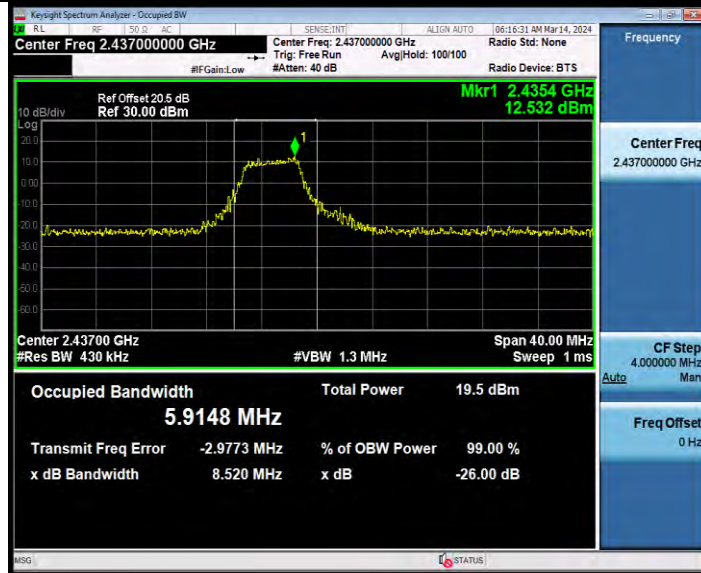

11AX20MIMO Ant2 2437 106Tone RU53