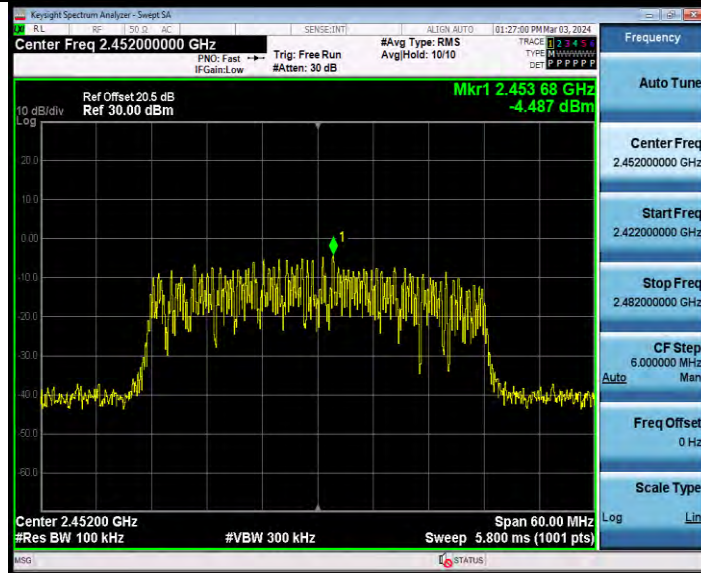

BUREAU VERITAS Test Report No.: W7L-231127W001RF02

11N40MIMO Ant2 2452 0~Reference

11N40MIMO Ant2 2452 30~1000

BUREAU VERITAS Test Report No.: W7L-231127W001RF02

11N40MIMO Ant2 2452 1000~26500

11AX20MIMO Ant1 2412 0~Reference