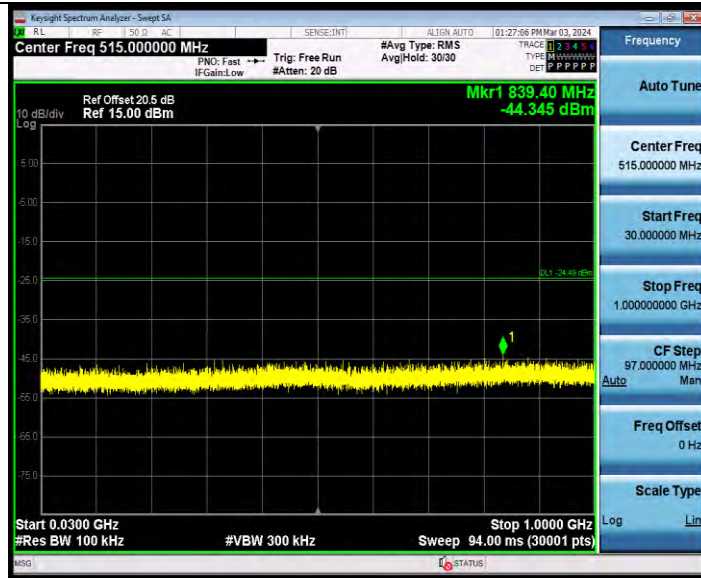

BUREAU VERITAS Test Report No.: W7L-231127W001RF02

11N40MIMO Ant2 2452 0~Reference

11N40MIMO Ant2 2452 30~1000

BUREAU VERITAS Test Report No.: W7L-231127W001RF02

11N40MIMO Ant2 2452 1000~26500

11AX20MIMO Ant1 2412 0~Reference