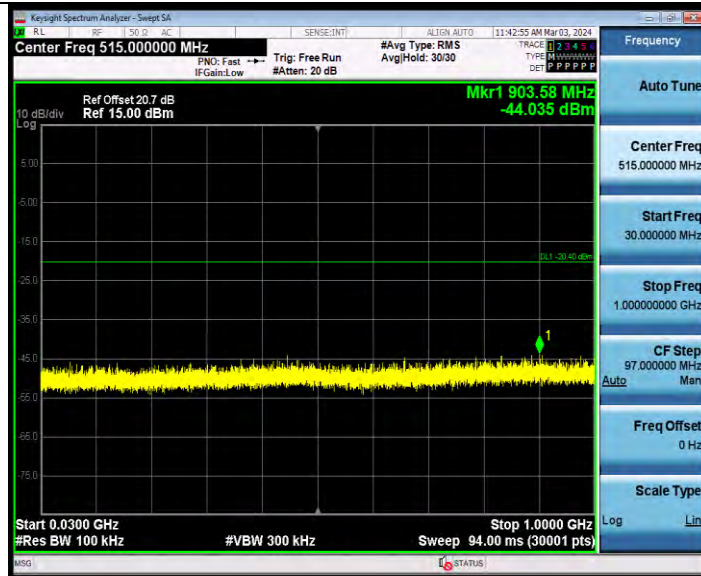

BUREAU VERITAS Test Report No.: W7L-231127W001RF02

11G-CDD Ant2 2462 0~Reference

11G-CDD Ant2 2462 30~1000

BUREAU VERITAS Test Report No.: W7L-231127W001RF02

11G-CDD Ant2 2462 1000~26500

11N20MIMO Ant1 2412 0~Reference