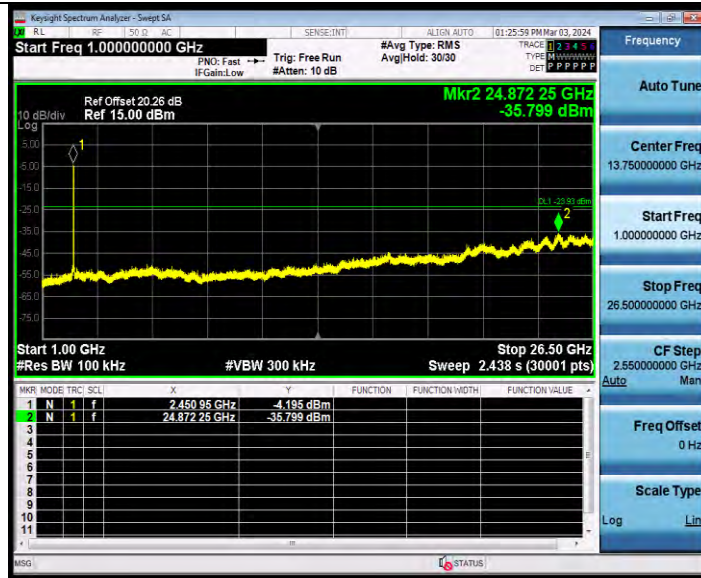

BUREAU VERITAS Test Report No.: W7L-231127W001RF02

11N40MIMO Ant2 2452 0~Reference