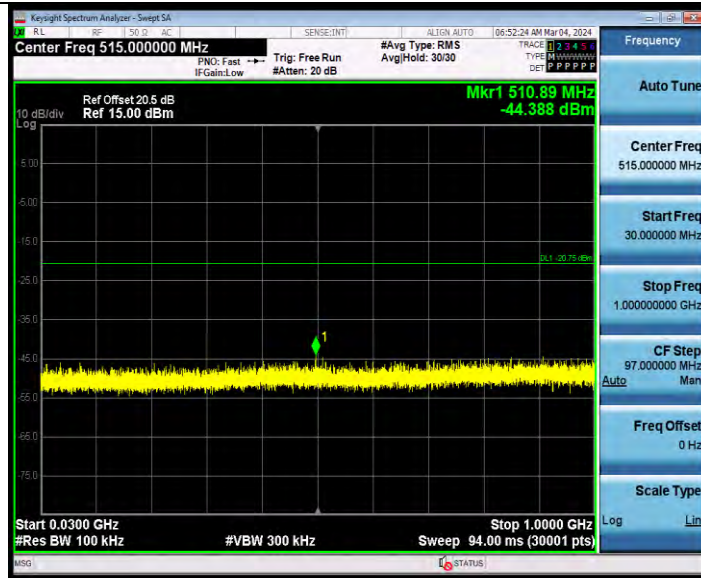

BUREAU VERITAS Test Report No.: W7L-231127W001RF02

11AX20MIMO Ant2 2437 1000~26500