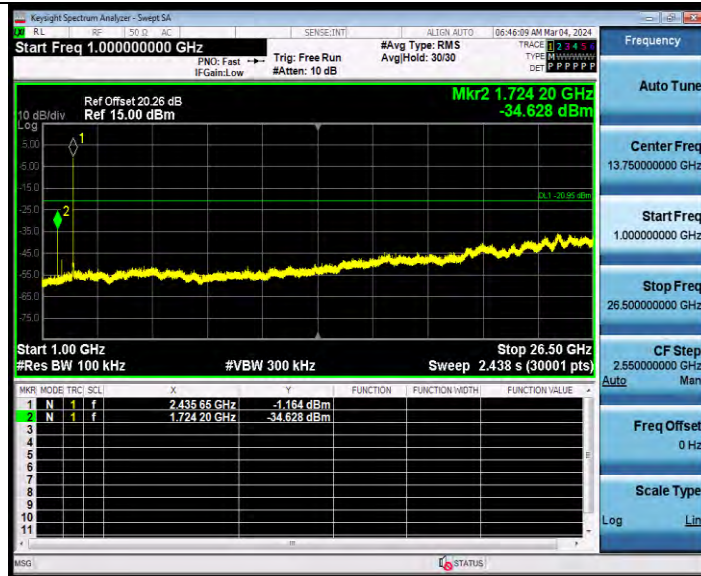

11AX20MIMO Ant2 2437 0~Reference