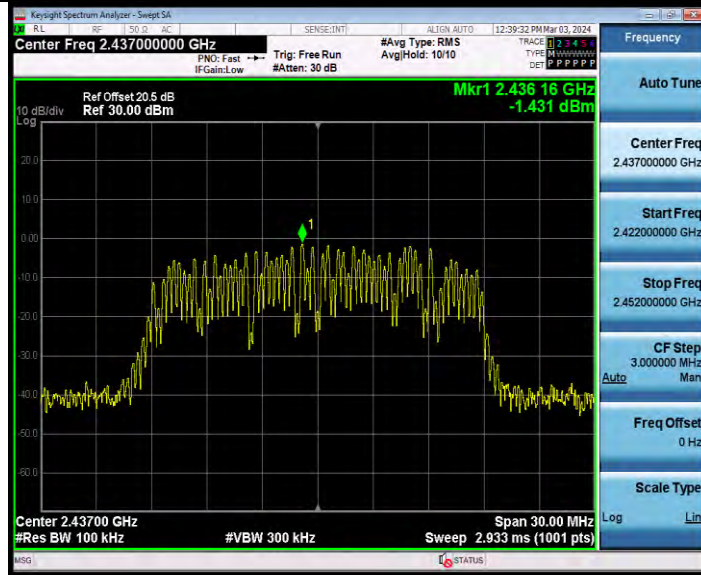

BUREAU VERITAS Test Report No.: W7L-231127W001RF02

11N20MIMO Ant2 2437 0~Reference

11N20MIMO Ant2 2437 30~1000

BUREAU VERITAS Test Report No.: W7L-231127W001RF02

11N20MIMO Ant2 2437 1000~26500

11N20MIMO Ant1 2462 0~Reference