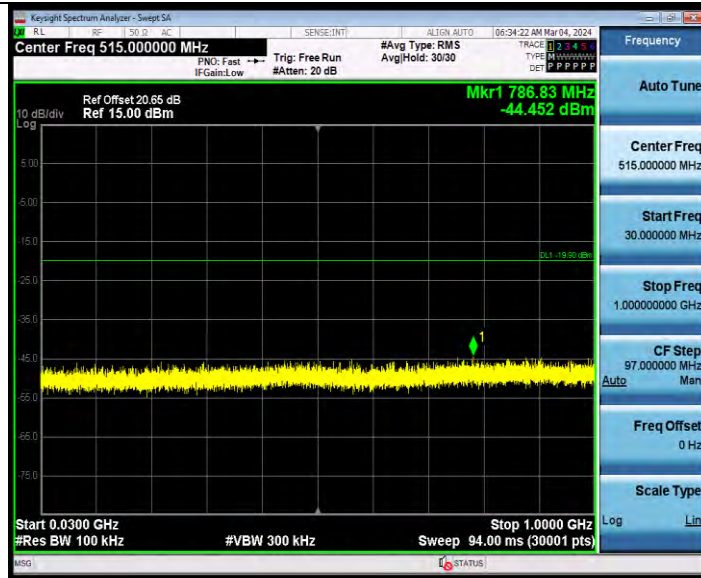

BUREAU VERITAS Test Report No.: W7L-231127W001RF02

11AX20MIMO Ant2 2412 1000~26500

11AX20MIMO Ant1 2437 0~Reference

BUREAU VERITAS

Test Report No.: W7L-231127W001RF02

11AX20MIMO Ant1 2437 30~1000

11AX20MIMO Ant1 2437 1000~26500