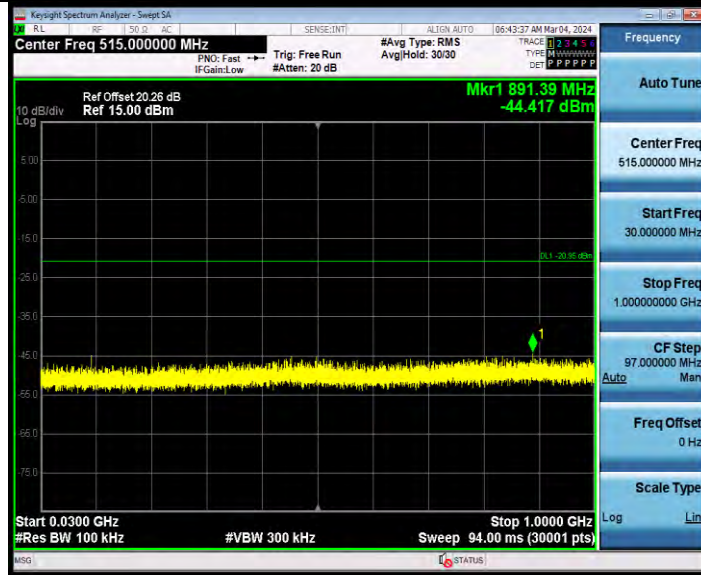

BUREAU VERITAS Test Report No.: W7L-231127W001RF02

11AX20MIMO Ant2 2412 1000~26500

11AX20MIMO Ant1 2437 0~Reference

BUREAU VERITAS

Test Report No.: W7L-231127W001RF02

11AX20MIMO Ant1 2437 30~1000

11AX20MIMO Ant1 2437 1000~26500