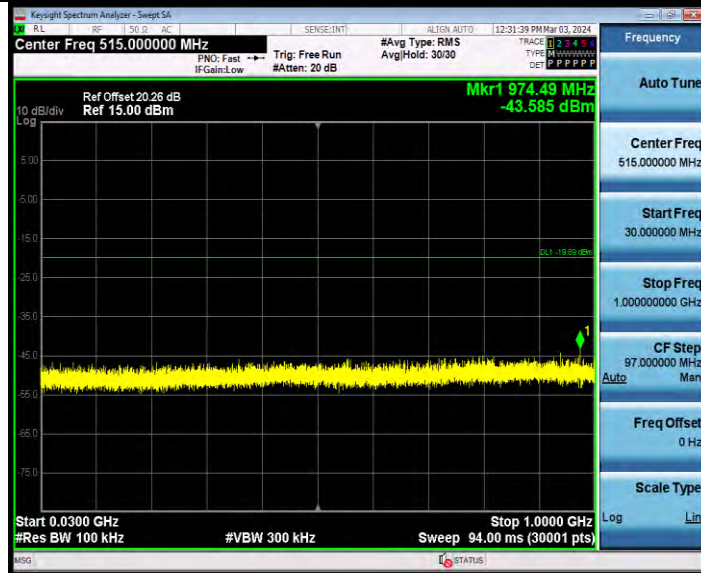

11N20MIMO Ant2 2412 1000~26500

11N20MIMO Ant1 2437 0~Reference

**BUREAU
VERITAS**

Test Report No.: W7L-231127W001RF02

11N20MIMO Ant1 2437 30~1000

11N20MIMO Ant1 2437 1000~26500

BV 7Layers Communications Technology
(Shenzhen) Co., Ltd