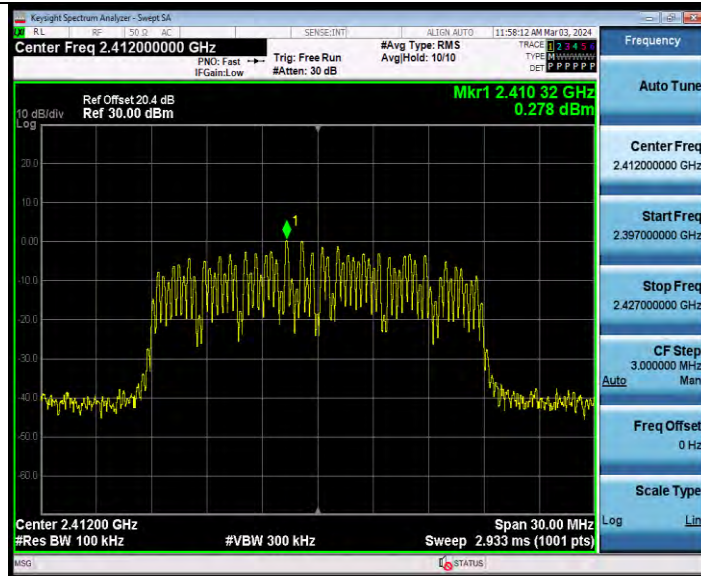

BUREAU VERITAS

Test Report No.: W7L-231127W001RF02

11N20MIMO Ant1 2412 30~1000