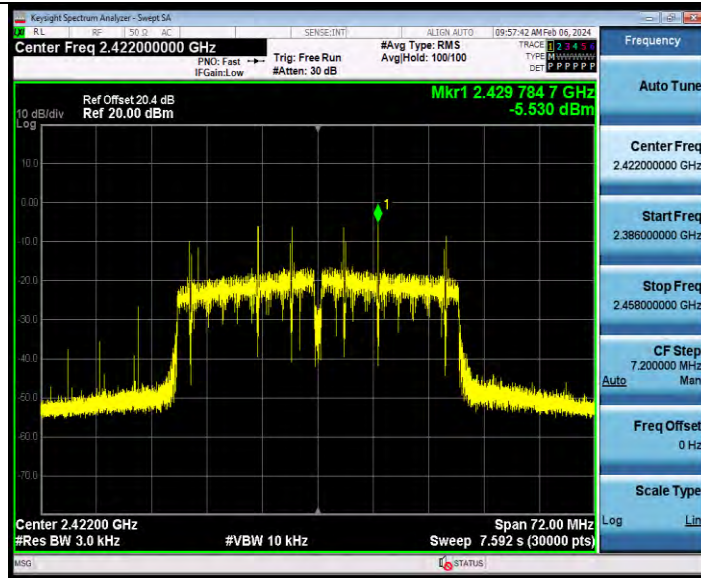

BUREAU VERITAS

Test Report No.: W7L-231127W001RF02

11N20SISO Ant2 2437

11N20SISO Ant1 2462

11N20SISO Ant2 2462

11N40SISO Ant1 2422

BUREAU VERITAS

Test Report No.: W7L-231127W001RF02