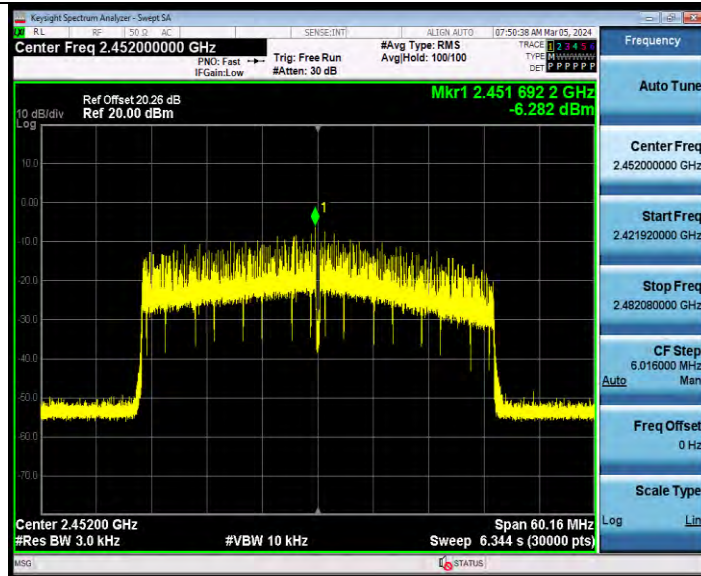

BUREAU VERITAS

Test Report No.: W7L-231127W001RF02

11N40MIMO Ant2 2437

11N40MIMO Ant1 2452

BUREAU  
VERITAS

Test Report No.: W7L-231127W001RF02

11N40MIMO Ant2 2452

11AX20MIMO Ant1 2412