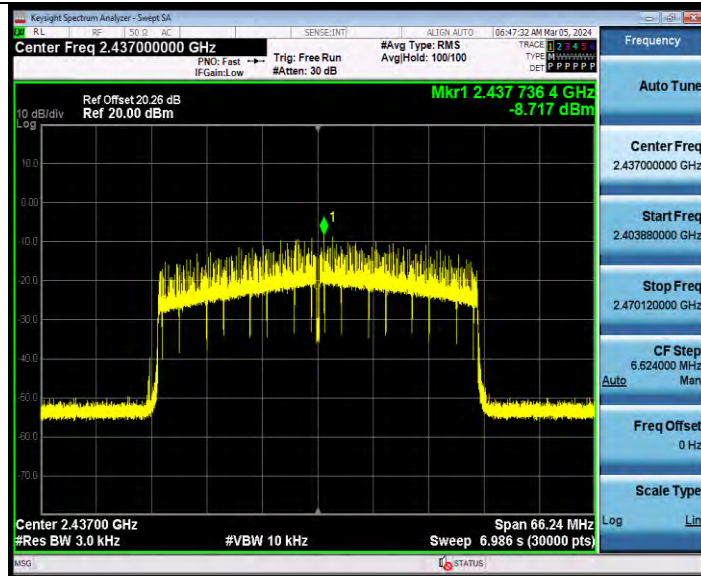

BUREAU VERITAS

Test Report No.: W7L-231127W001RF02

11N40MIMO Ant2 2437

11N40MIMO Ant1 2452

BUREAU  
VERITAS

Test Report No.: W7L-231127W001RF02

11N40MIMO Ant2 2452

11AX20MIMO Ant1 2412