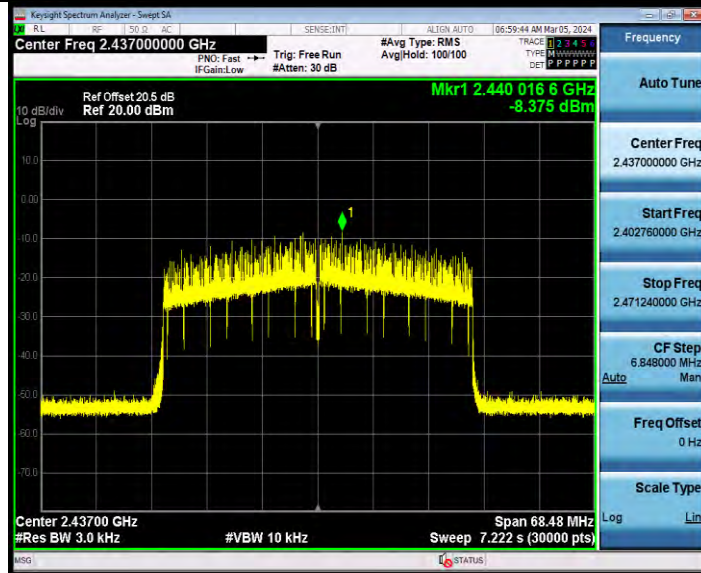

BUREAU VERITAS

Test Report No.: W7L-231127W001RF02

11N40MIMO Ant2 2437

11N40MIMO Ant1 2452

BUREAU  
VERITAS

Test Report No.: W7L-231127W001RF02

11N40MIMO Ant2 2452

11AX20MIMO Ant1 2412