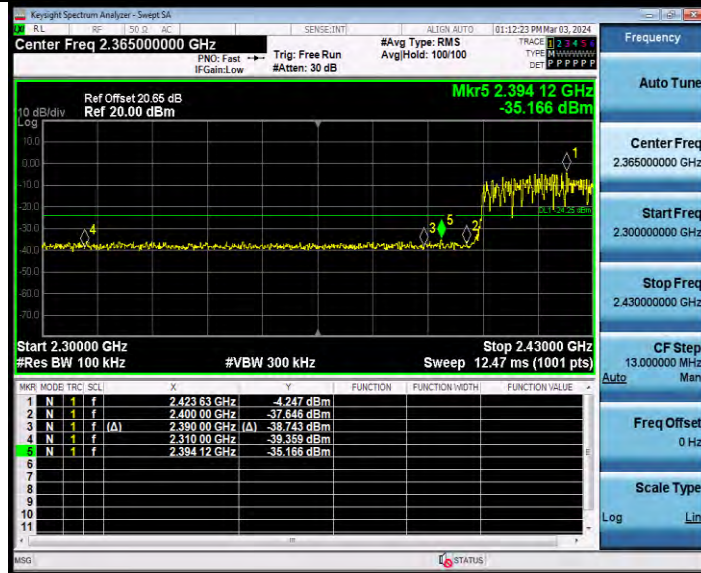

11N40MIMO Ant1 High 2452

11N40MIMO Ant2 High 2452

11AX20MIMO Ant1 Low 2412