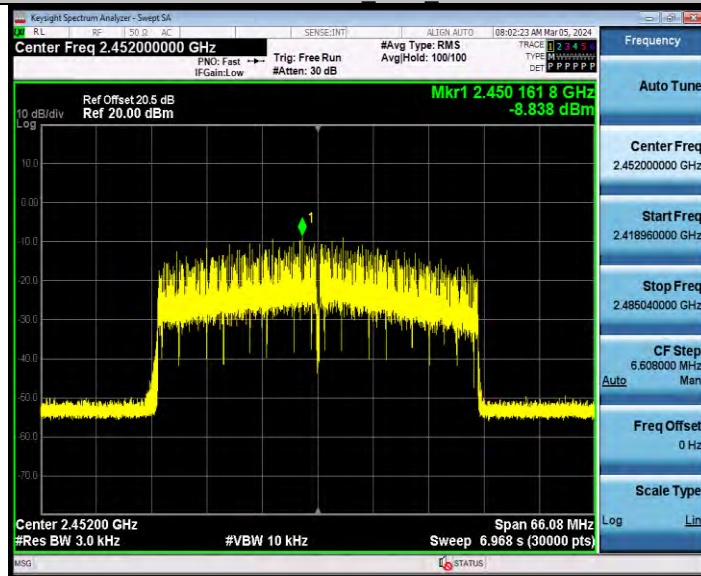

BUREAU VERITAS

Test Report No.: W7L-231127W001RF02

11N40MIMO Ant2 2437

11N40MIMO Ant1 2452

BUREAU  
VERITAS

Test Report No.: W7L-231127W001RF02

11N40MIMO Ant2 2452

11AX20MIMO Ant1 2412