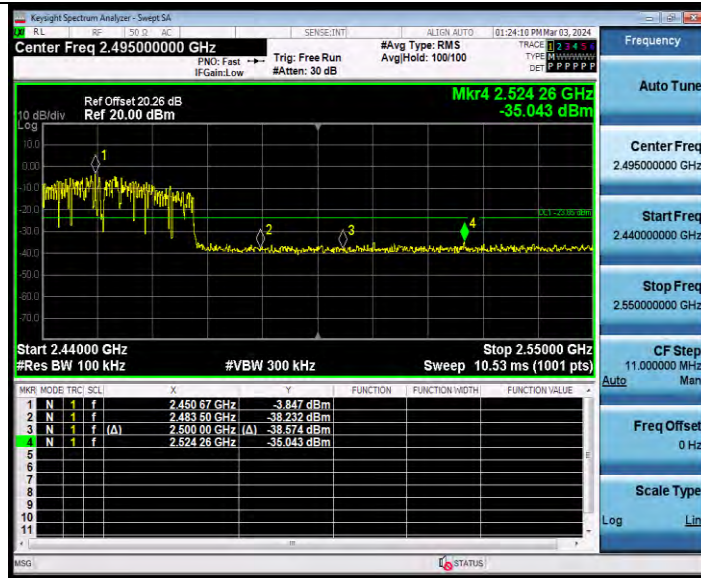

11N40MIMO Ant1 High 2452

11N40MIMO Ant2 High 2452

11AX20MIMO Ant1 Low 2412