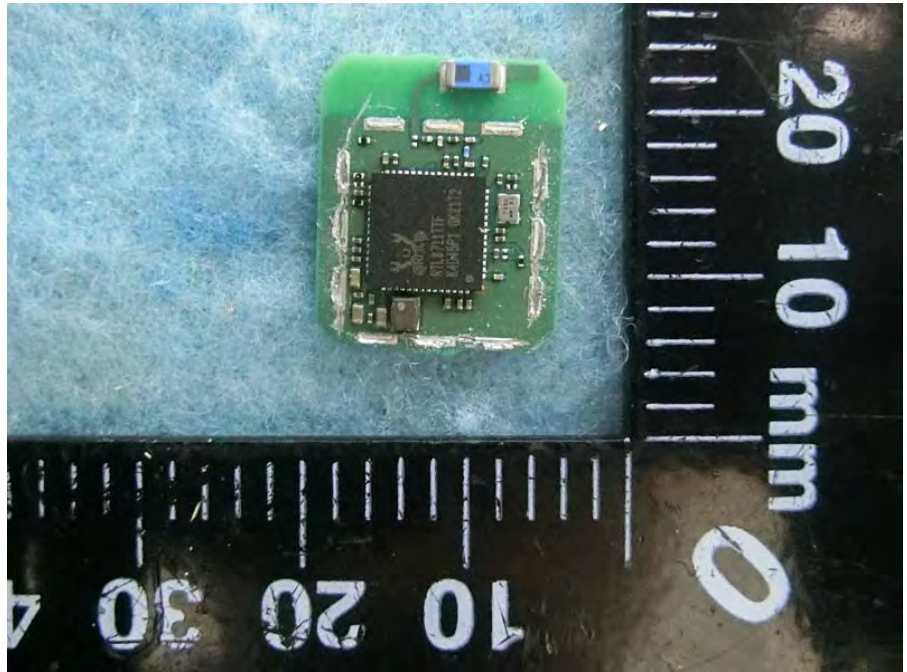

Brand Name: Telit Model Name: WE310F5-I; WE310F5-P

EUT 1

EUT 2