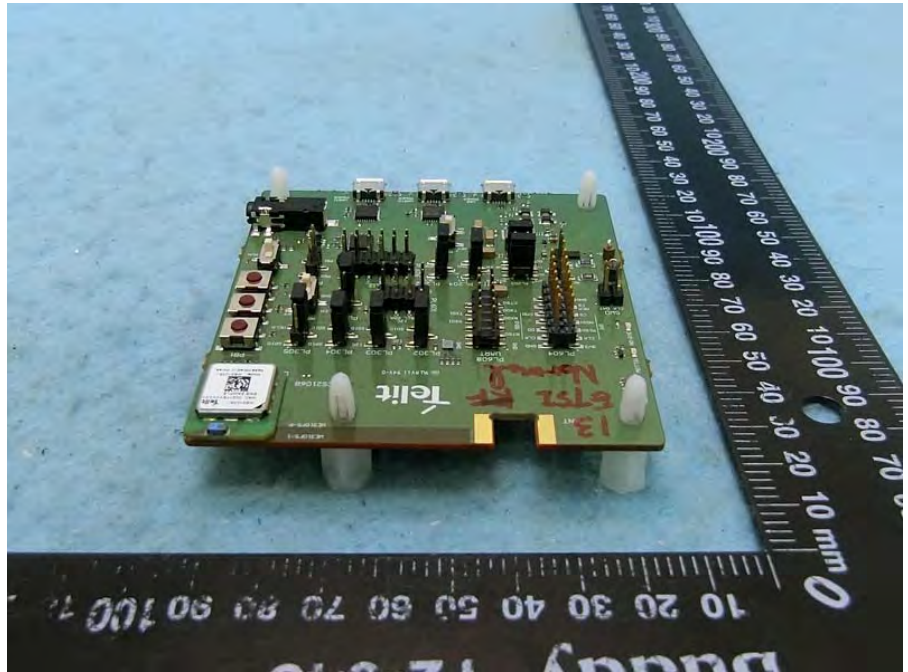

Brand Name: Telit Model Name: WE310F5-I; WE310F5-P

EUT 1

EUT 2