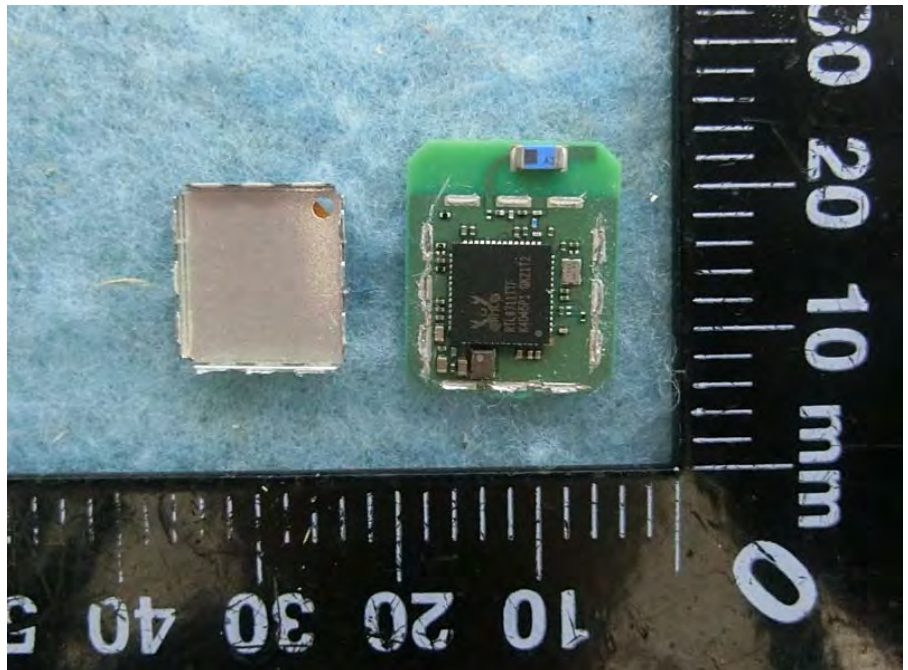

Brand Name: Telit Model Name: WE310F5-I; WE310F5-P

EUT 1

EUT 2