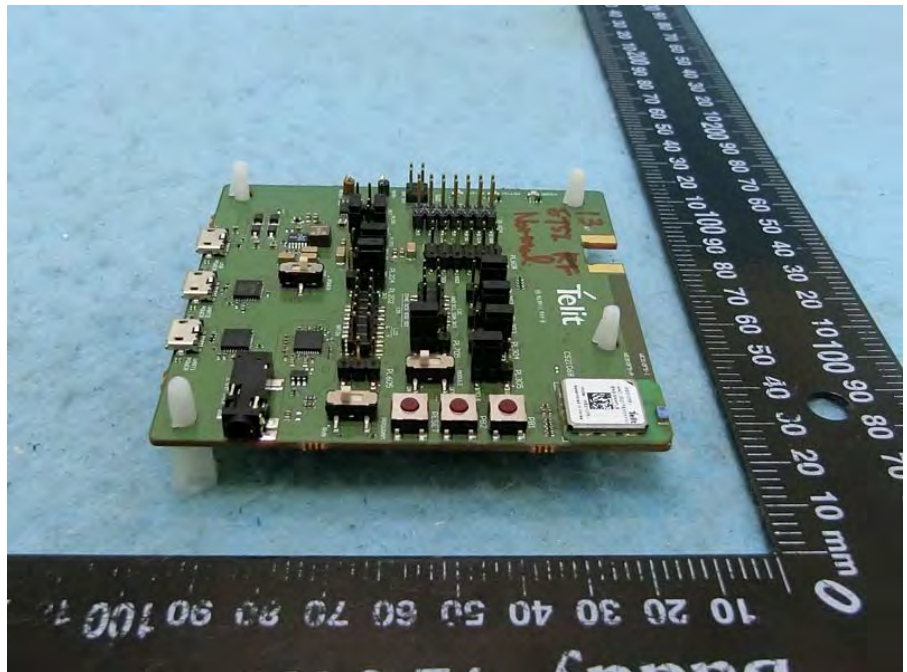

Brand Name: Telit Model Name: WE310F5-I; WE310F5-P

EUT 1

EUT 2