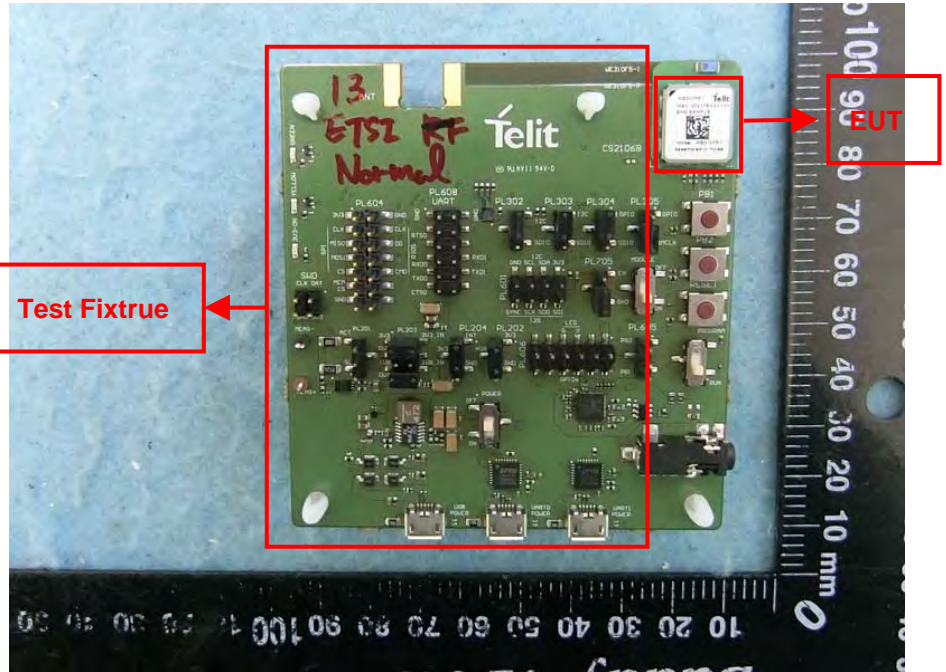

Brand Name: Telit Model Name: WE310F5-I; WE310F5-P

EUT 1

EUT 2