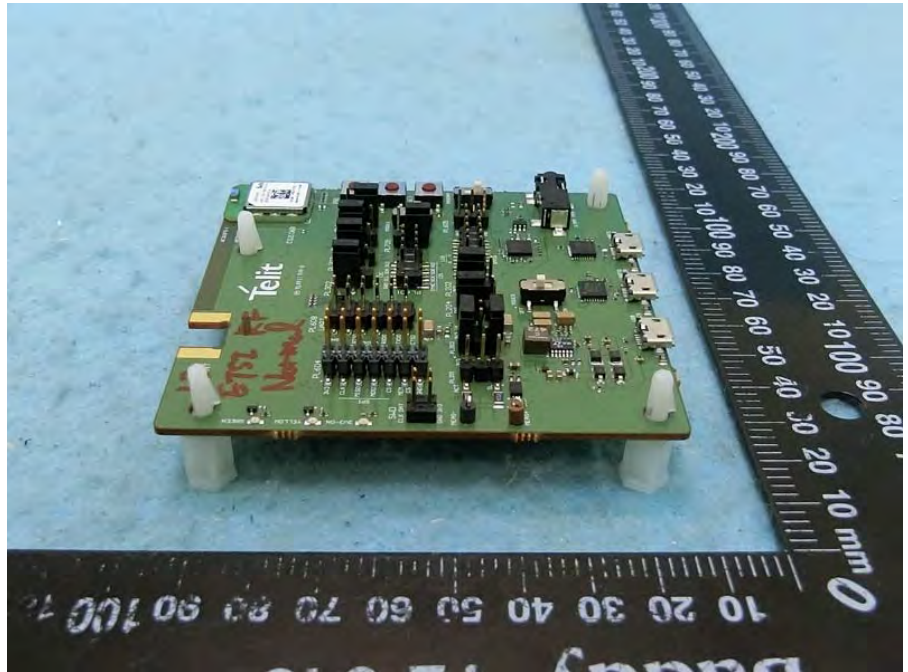

Brand Name: Telit Model Name: WE310F5-I; WE310F5-P

EUT 1

EUT 2