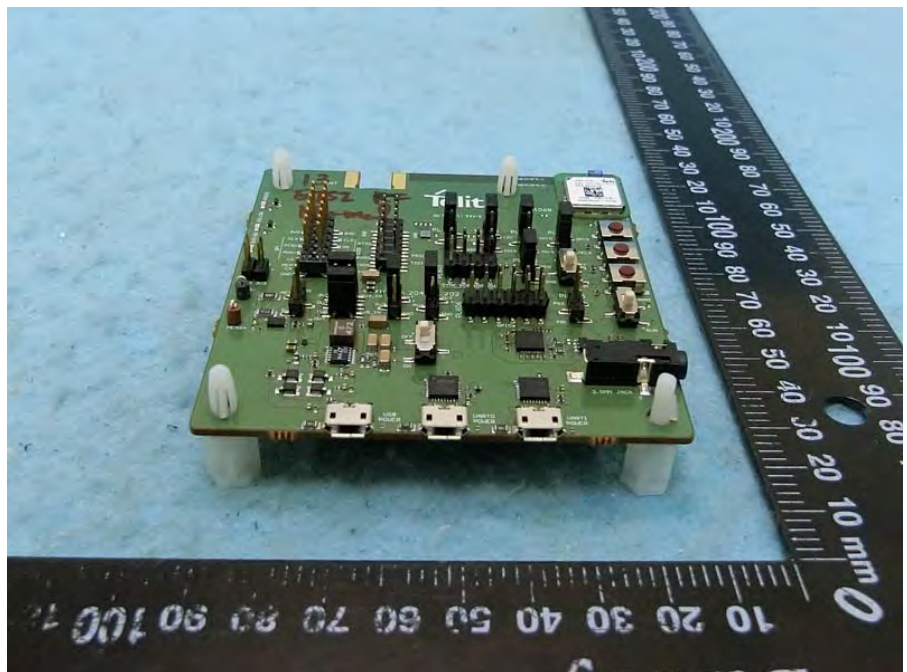

Brand Name: Telit Model Name: WE310F5-I; WE310F5-P

EUT 1

EUT 2