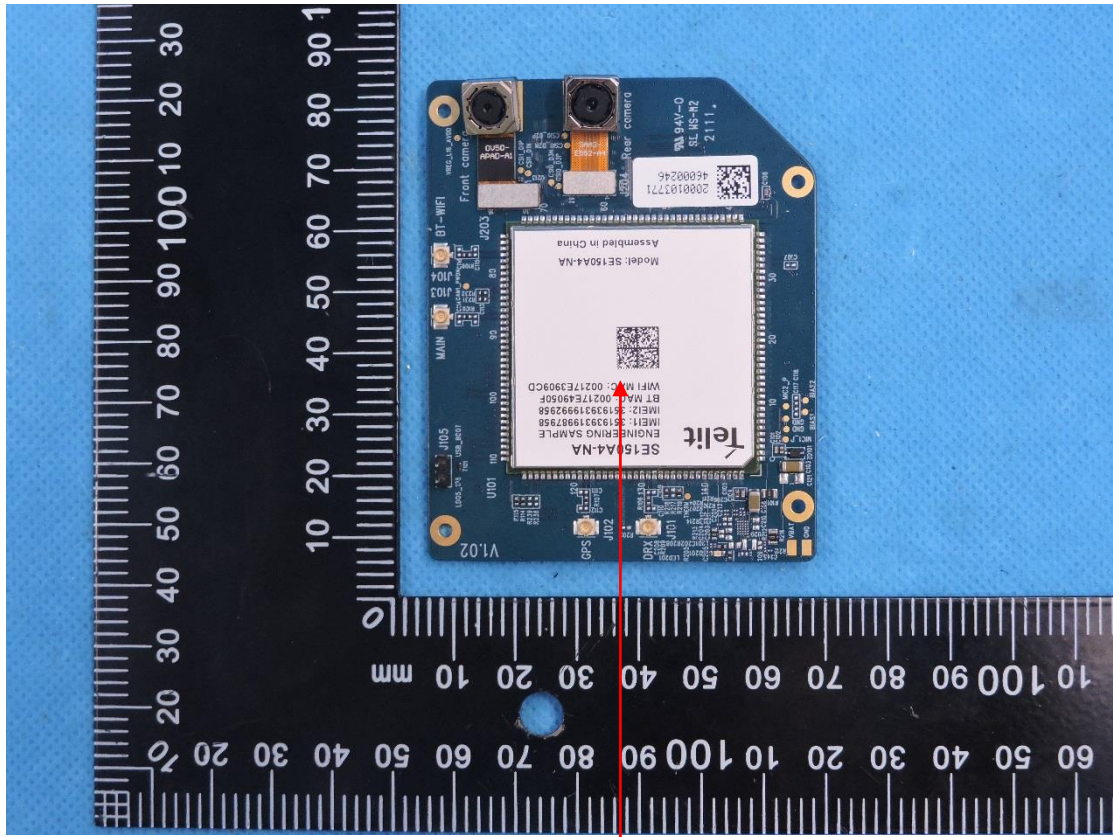

# FCC&IC Label

**Telit** SE150A4-NA  
ENGINEERING SAMPLE  
IMEI1: 351939319987958  
IMEI2: 351939319992958  
BT MAC: 00217E49050F  
WIFI MAC: 00217E3909CD

FCC ID:RI7SE150A4NA  
IC:5131A-SE150A4NA

Model: SE150A4-NA  
Assembled in China