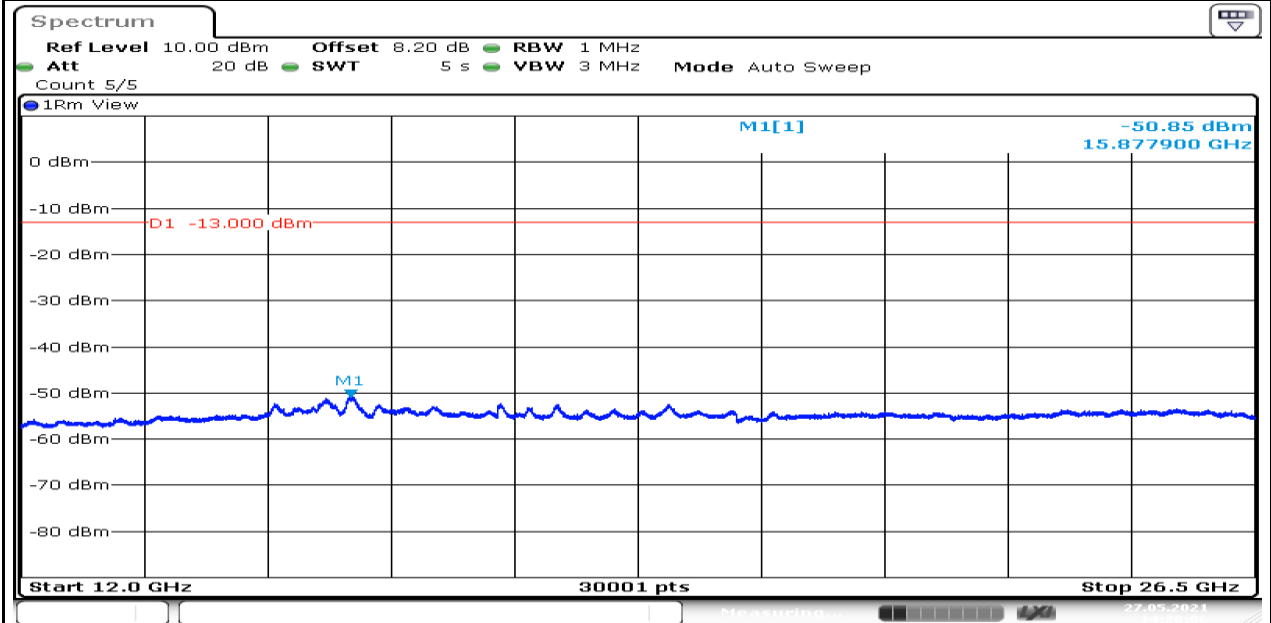

Band71-Stand-Alone-NaN-BPSK-133471-1@11-15kHz-12000-26500-12000~26500MHz@-50.85dBm--13-PASS