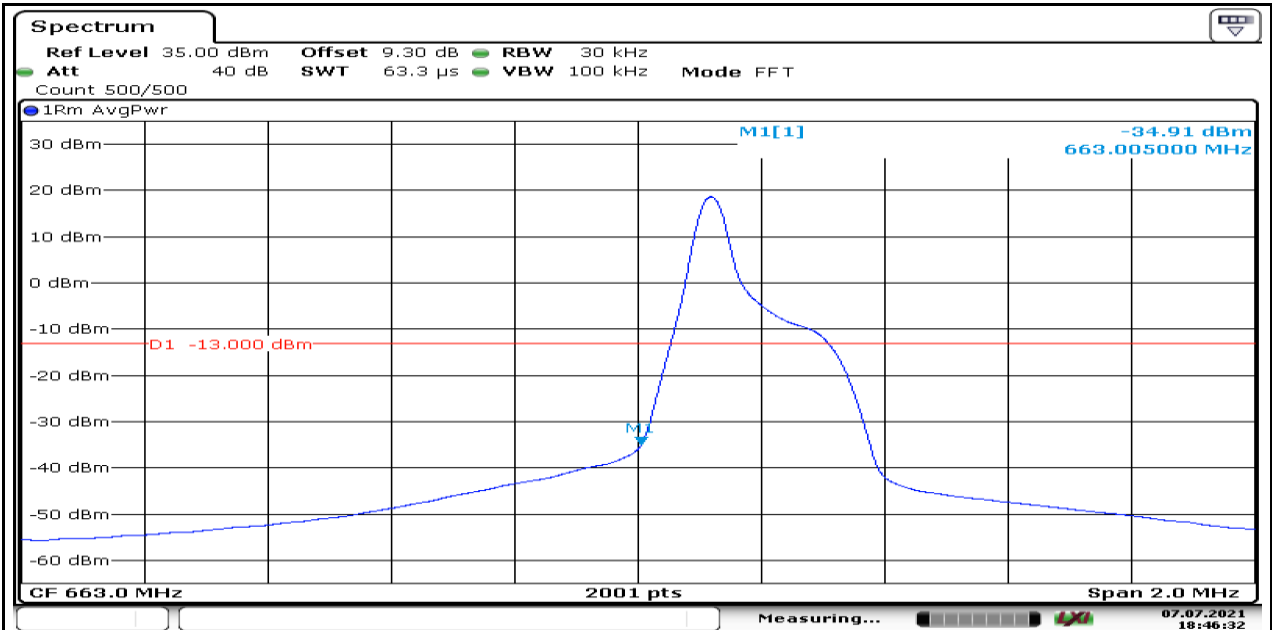

Date: 7.JUL.2021 18:46:32

Band71-Stand-Alone-15kHz-NaN-QPSK-133124-1@0--37.54-PASS