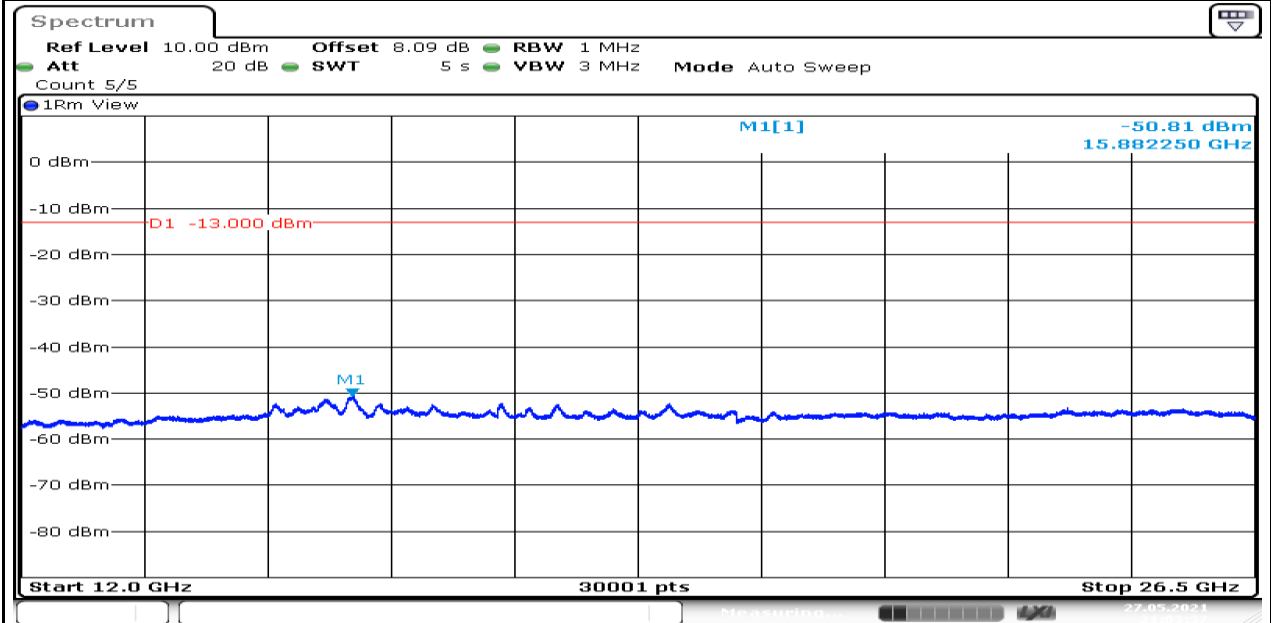

Band71-Stand-Alone-NaN-QPSK-133297-12@0-15kHz-12000-26500-12000~26500MHz@-50.81dBm--13-PASS