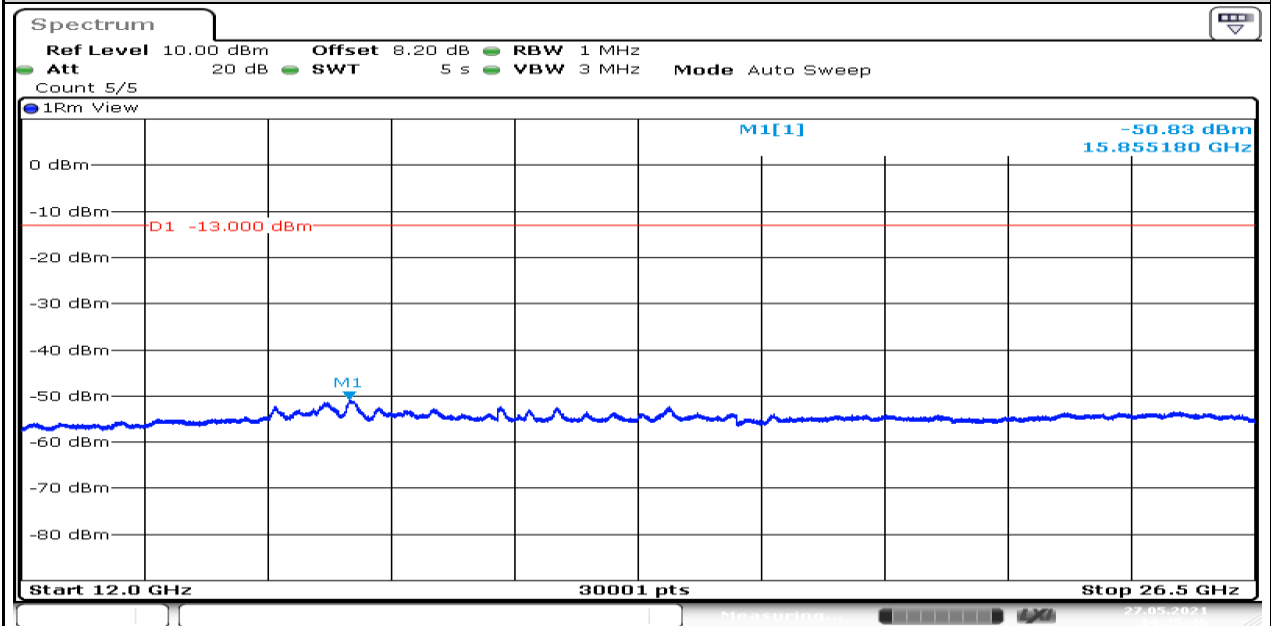

Band71-Stand-Alone-NaN-BPSK-133471-1@0-15kHz-12000-26500-12000~26500MHz@-50.83dBm--13-PASS

Band71-Stand-Alone-NaN-BPSK-133471-1@11-15kHz-30-1000-30~1000MHz@-36.4dBm--13-PASS