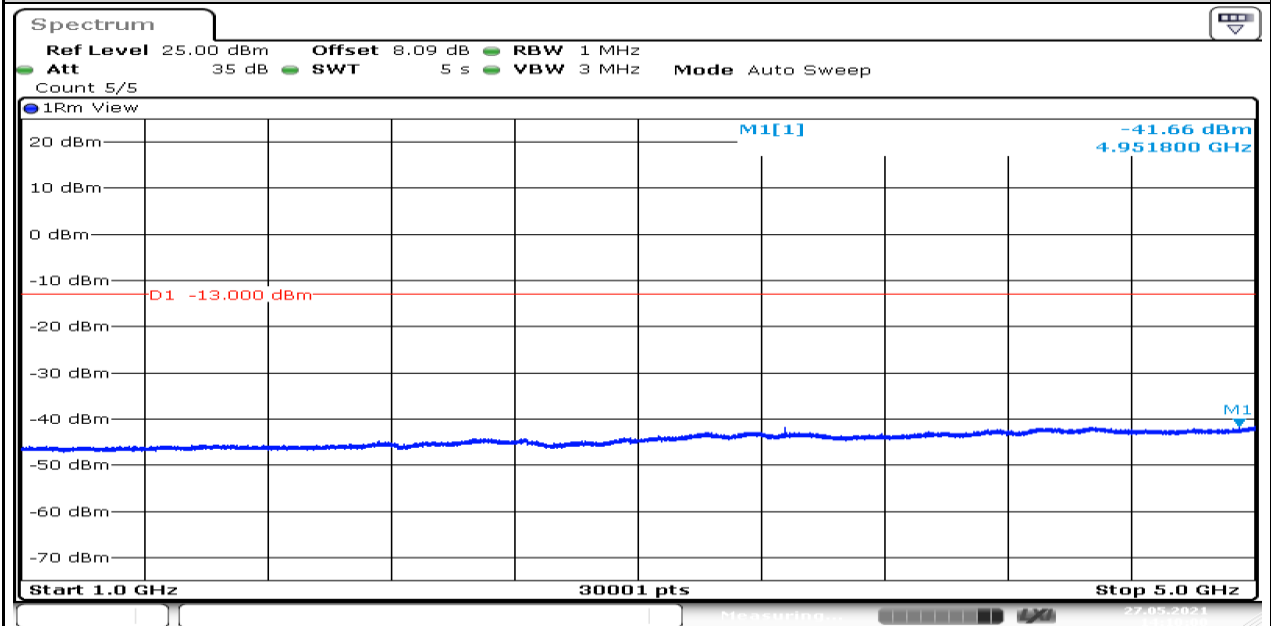

Band71-Stand-Alone-NaN-QPSK-133123-12@0-15kHz-1000-5000-1000~5000MHz@-41.66dBm--13-PASS