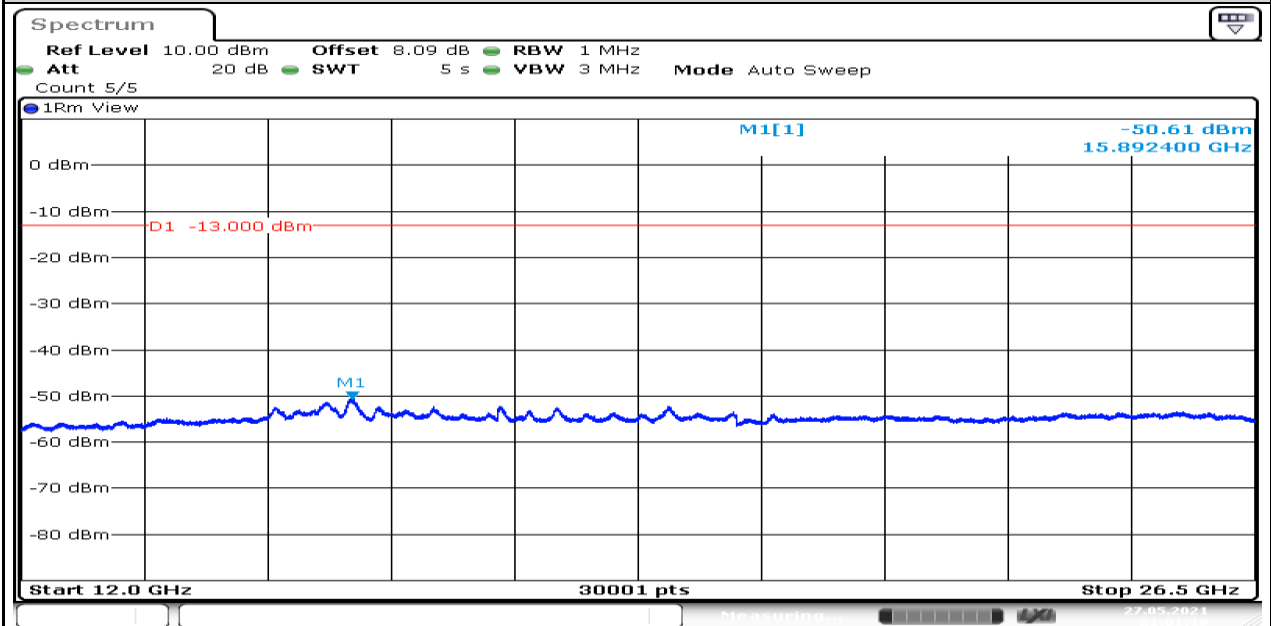

Band71-Stand-Alone-NaN-QPSK-133297-1@47-3.75kHz-12000-26500-12000~26500MHz@-50.61dBm--13-PASS