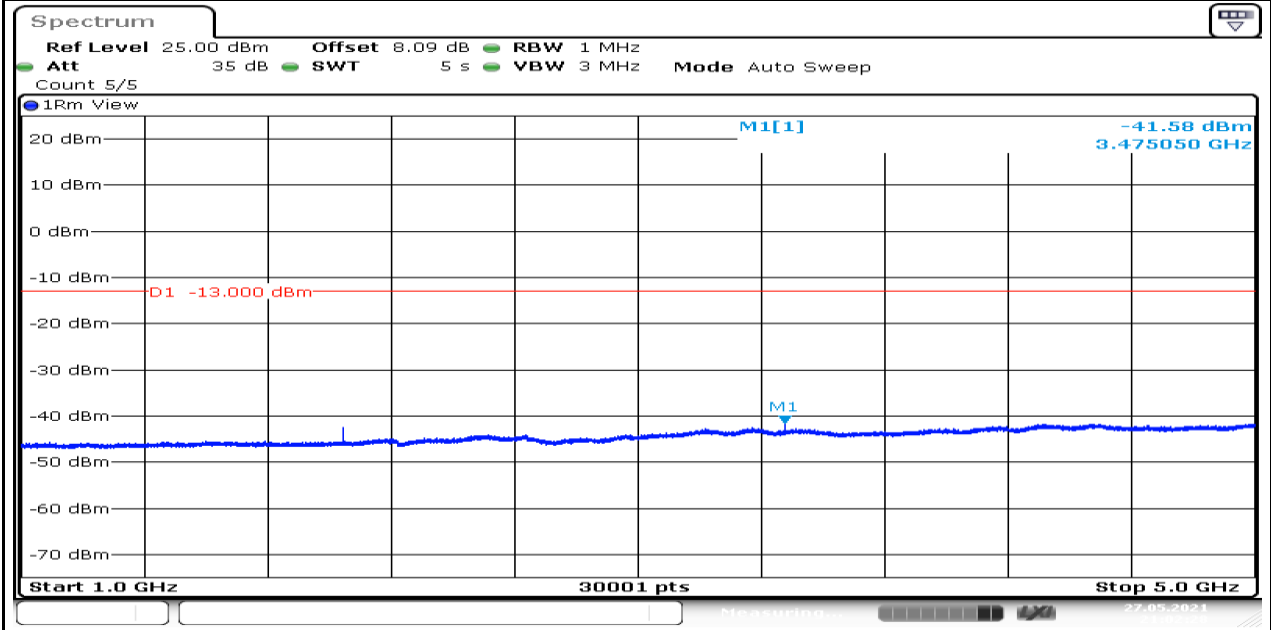

Band71-Stand-Alone-NaN-QPSK-133297-12@0-15kHz-1000-5000-1000~5000MHz@-41.58dBm--13-PASS

Band71-Stand-Alone-NaN-QPSK-133297-12@0-15kHz-5000-12000-5000~12000MHz@-54.52dBm--13-PASS