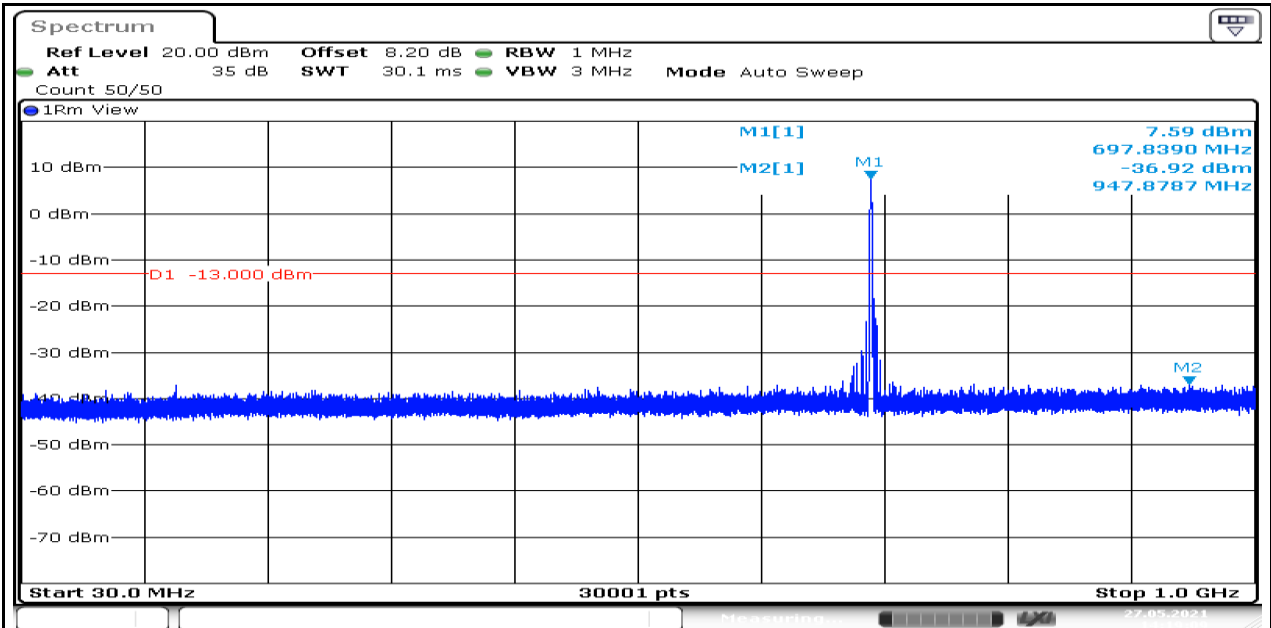

Band71-Stand-Alone-NaN-QPSK-133471-1@47-3.75kHz-1000-5000-1000~5000MHz@-41.5dBm--13-PASS