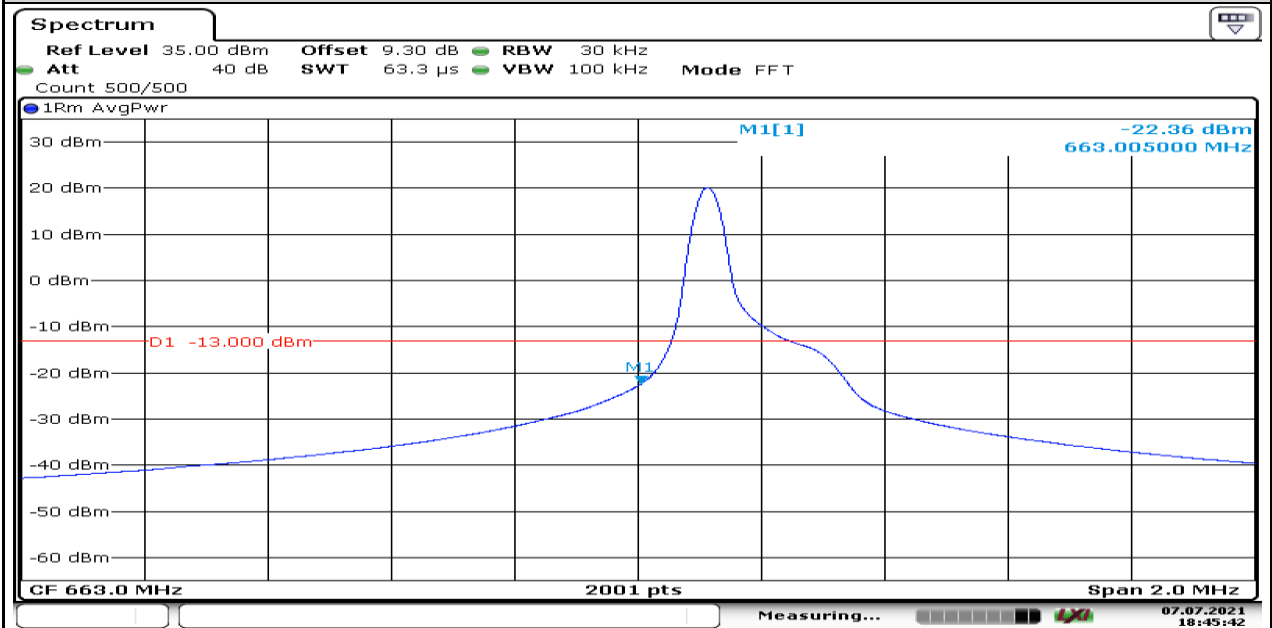

Date: 7.JUL.2021 17:43:14

Band71-Stand-Alone-15kHz-NaN-QPSK-133471-12@0- -19.50-PASS

Date: 7.JUL.2021 13:53:28

Band71-Stand-Alone-3.75kHz-NaN-BPSK-133124-1@0--21.17-PASS

Date: 7.JUL.2021 18:45:34

Band71-Stand-Alone-3.75kHz-NaN-QPSK-133124-1@0--22.36-PASS