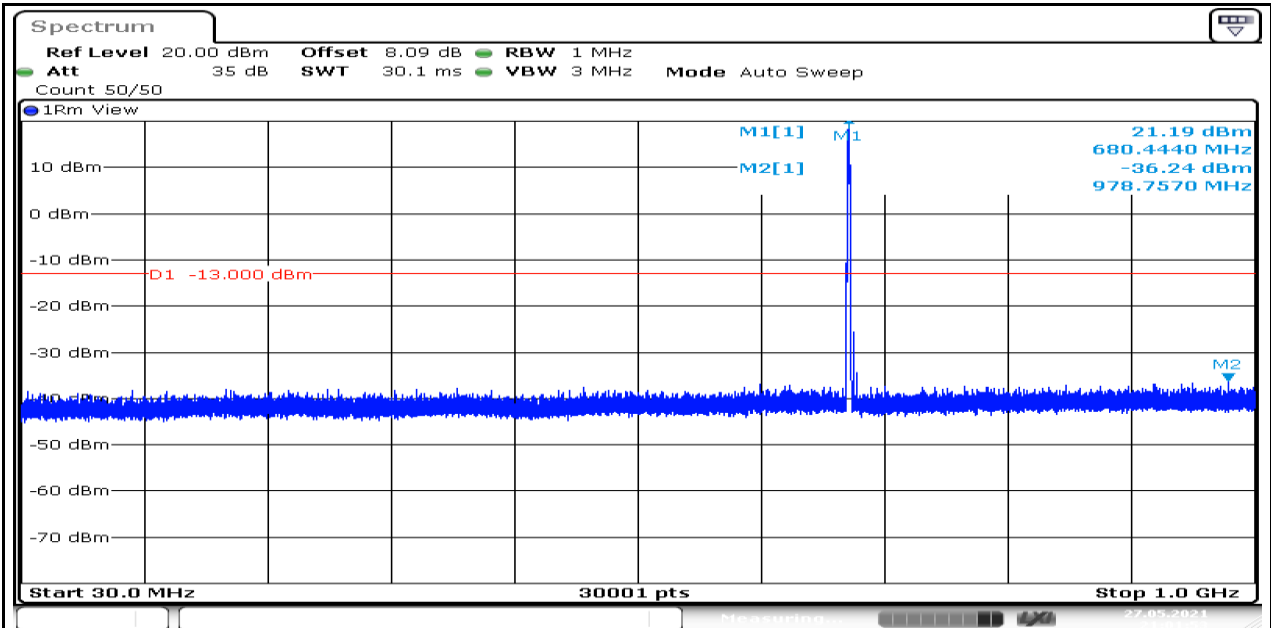

Band71-Stand-Alone-NaN-QPSK-133297-12@0-15kHz-1000-5000-1000~5000MHz@-41.58dBm--13-PASS