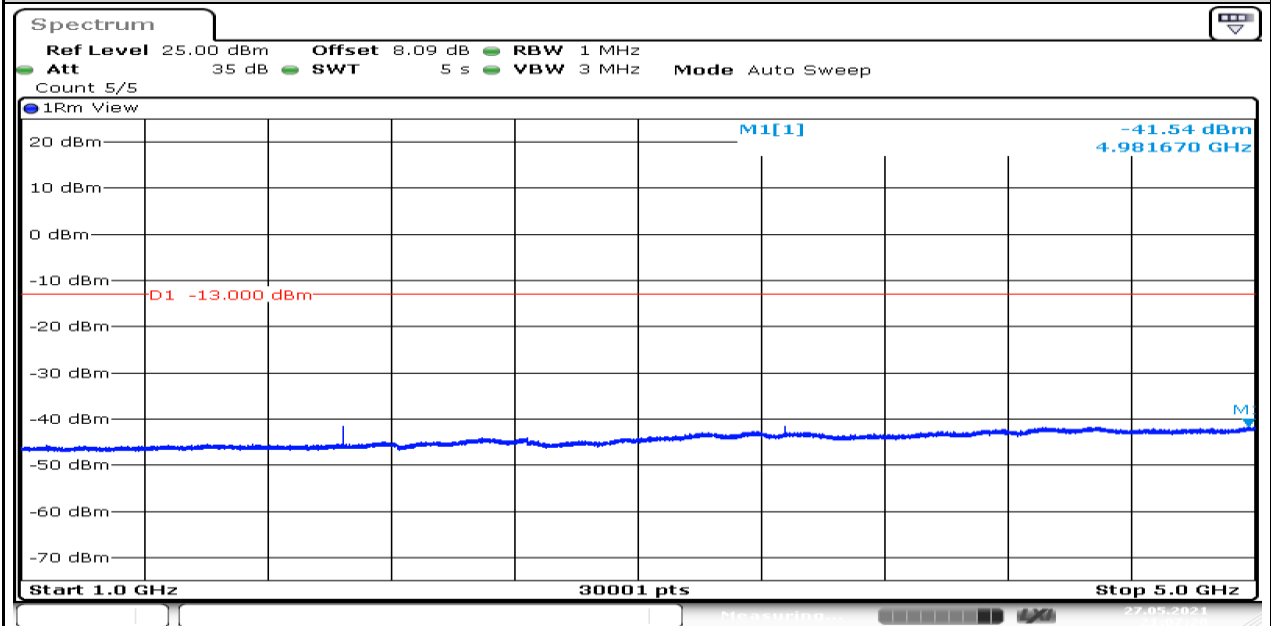

Band71-Stand-Alone-NaN-BPSK-133297-1@11-15kHz-1000-5000-1000~5000MHz@-41.54dBm--13-PASS

Band71-Stand-Alone-NaN-BPSK-133297-1@11-15kHz-5000-12000-5000~12000MHz@-54.67dBm--13-PASS