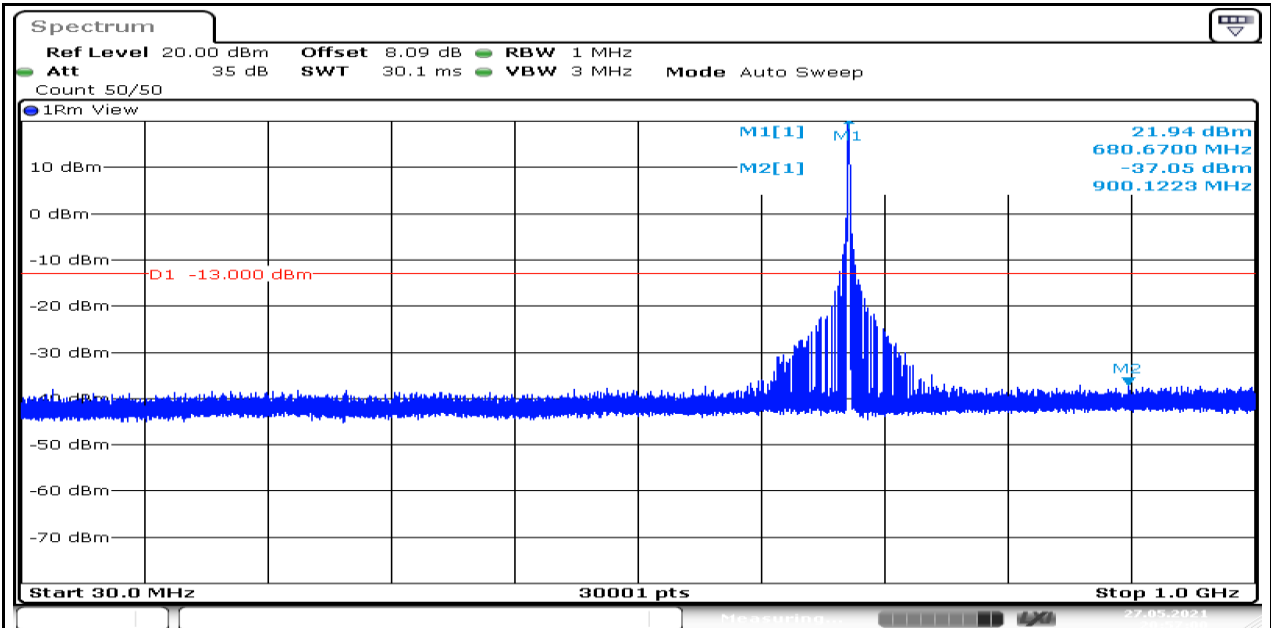

Band71-Stand-Alone-NaN-QPSK-133297-1@0-3.75kHz-30-1000-30~1000MHz@-37.05dBm--13-PASS