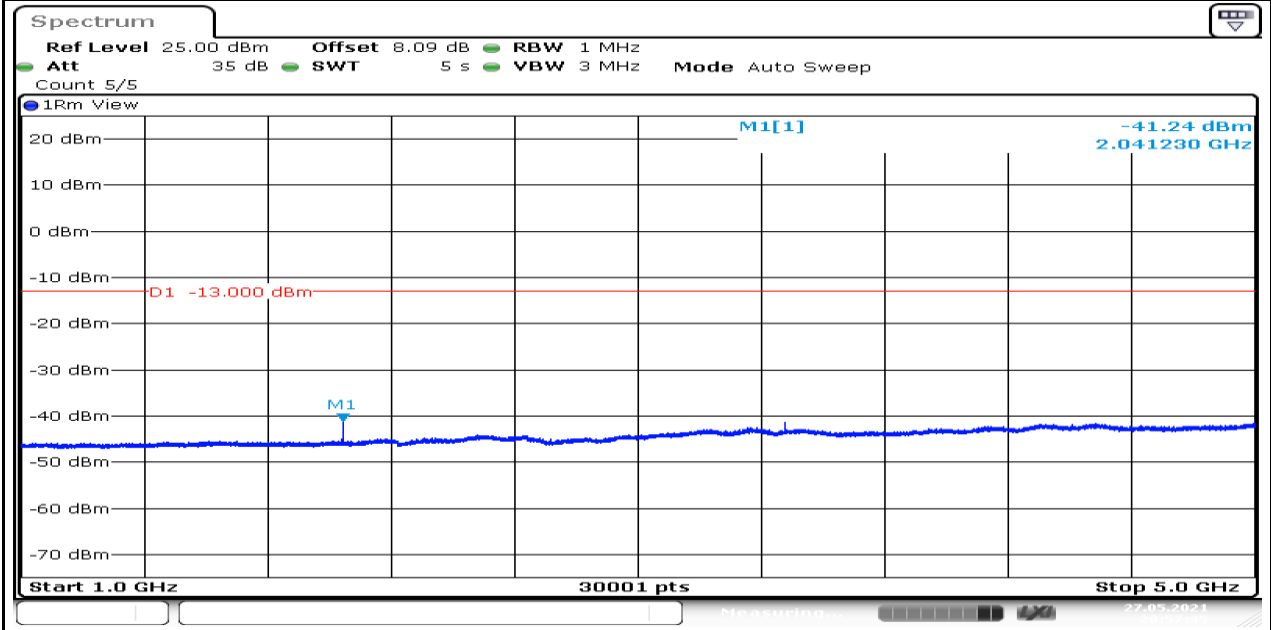

Band71-Stand-Alone-NaN-QPSK-133297-1@0-3.75kHz-1000-5000-1000~5000MHz@-41.24dBm--13-PASS