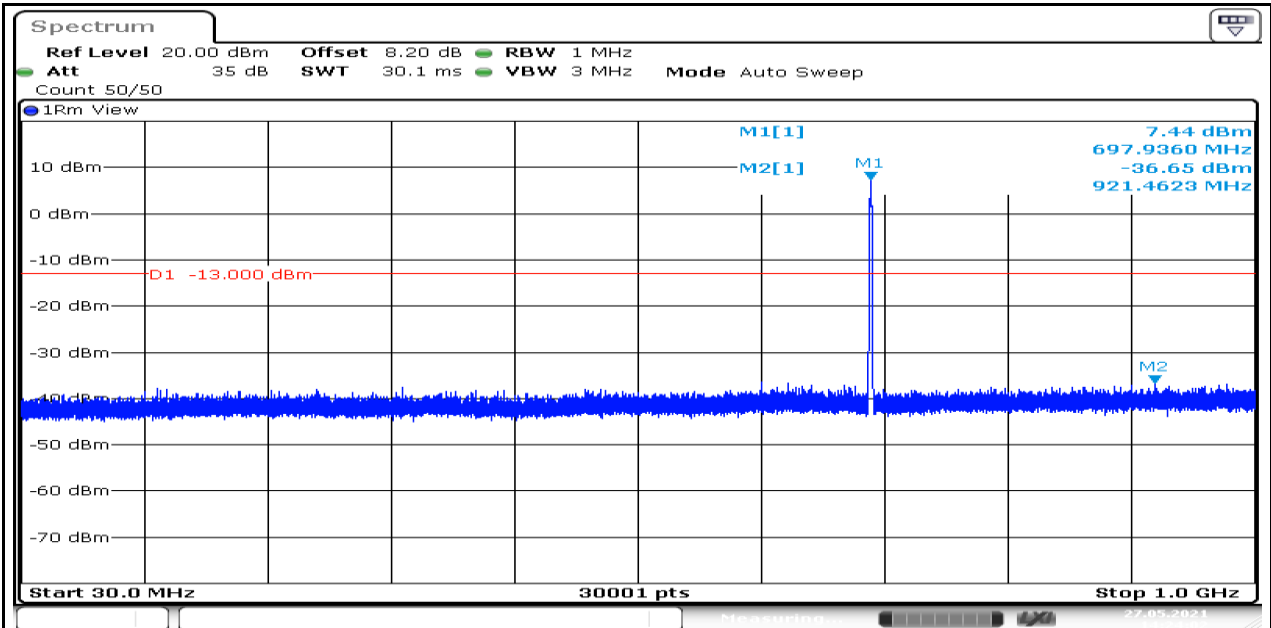

Band71-Stand-Alone-NaN-BPSK-133471-1@0-15kHz-1000-5000-1000~5000MHz@-41.38dBm-13-PASS