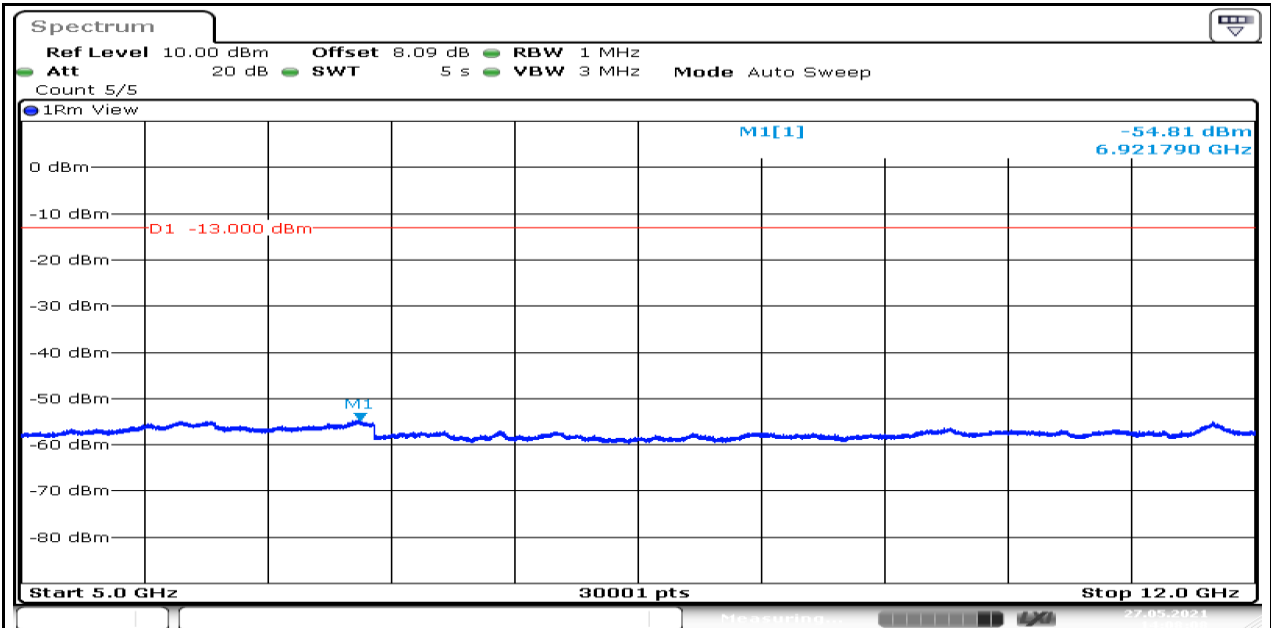

Band71-Stand-Alone-NaN-QPSK-133123-1@47-3.75kHz-12000-26500-12000~26500MHz@-50.8dBm--13-PASS