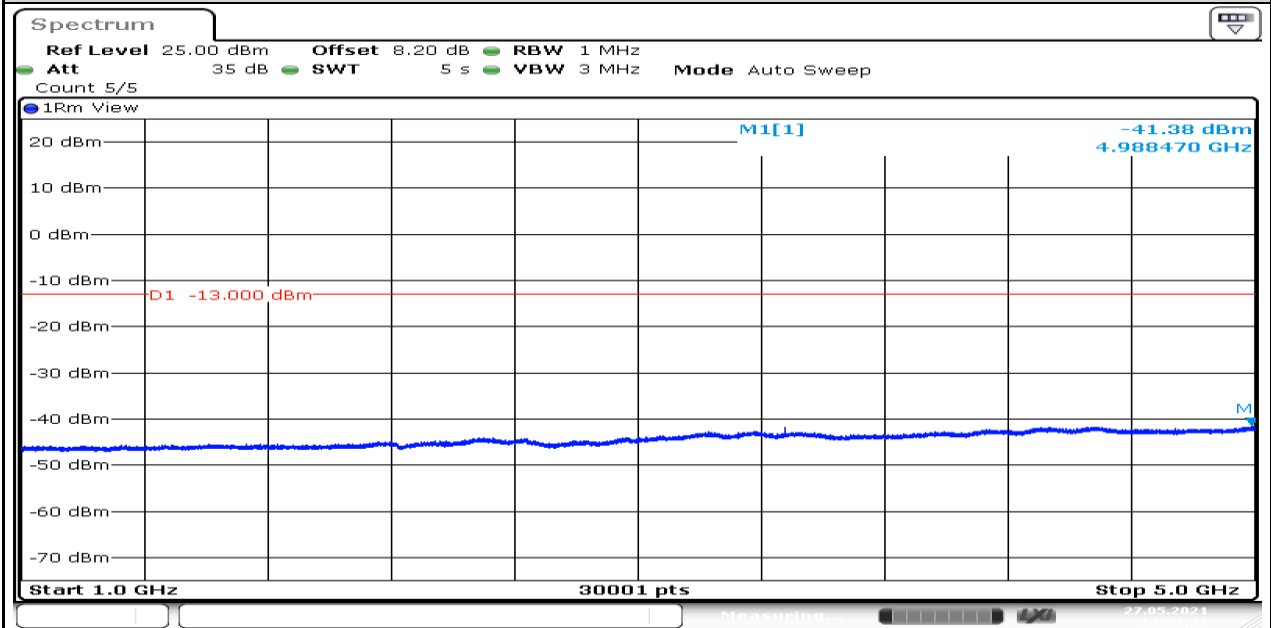

Band71-Stand-Alone-NaN-BPSK-133471-1@0-15kHz-1000-5000-1000~5000MHz@-41.38dBm-13-PASS

Band71-Stand-Alone-NaN-BPSK-133471-1@0-15kHz-5000-12000-5000~12000MHz@-54.66dBm-13-PASS