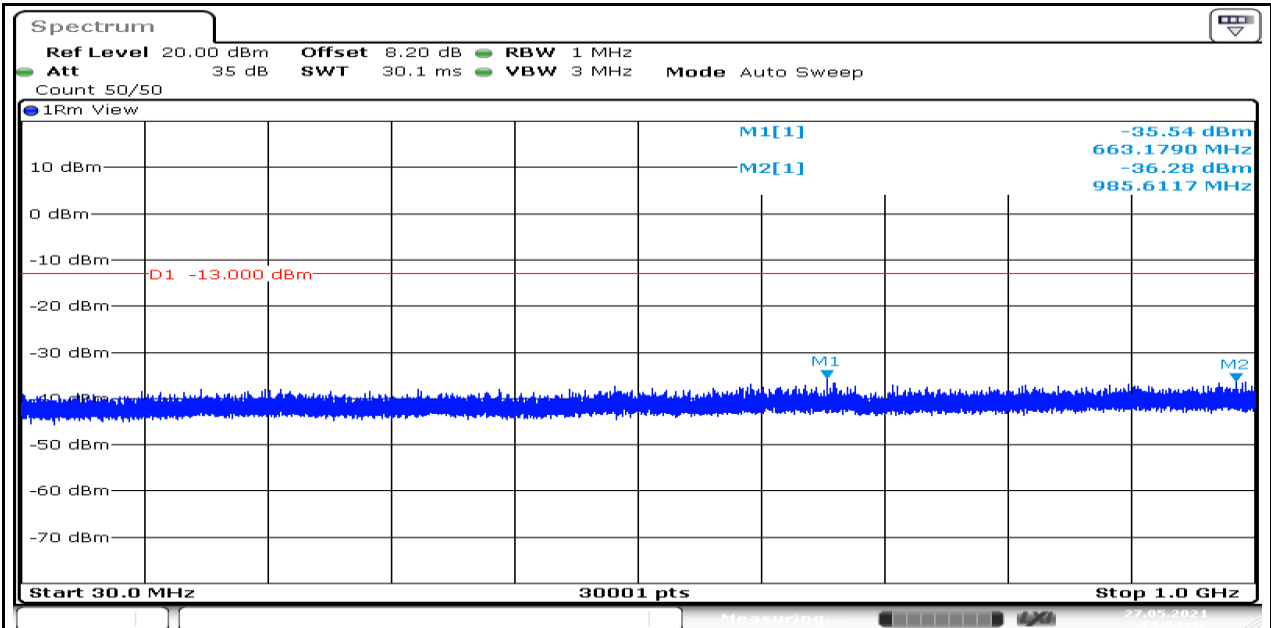

Band71-Stand-Alone-NaN-QPSK-133471-12@0-15kHz-1000-5000-1000~5000MHz@-41.48dBm--13-PASS

Band71-Stand-Alone-NaN-QPSK-133471-12@0-15kHz-5000-12000-5000~12000MHz@-54.59dBm--13-PASS