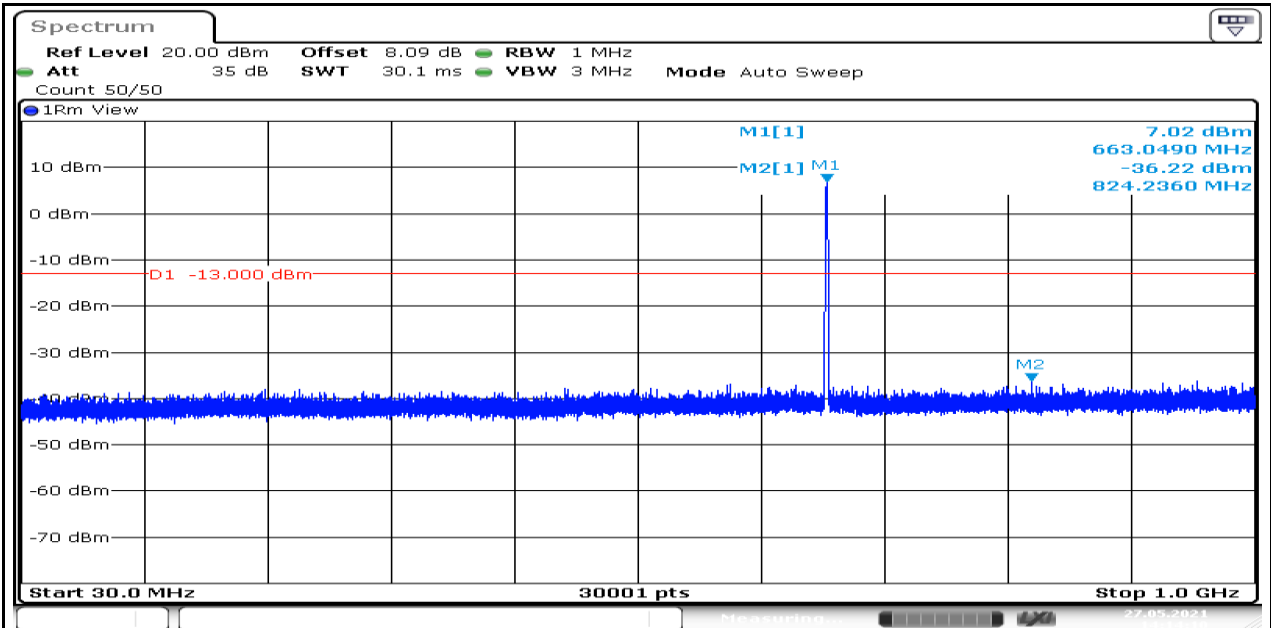

Band71-Stand-Alone-NaN-BPSK-133123-1@11-15kHz-1000-5000-1000~5000MHz@-41.49dBm--13-PASS