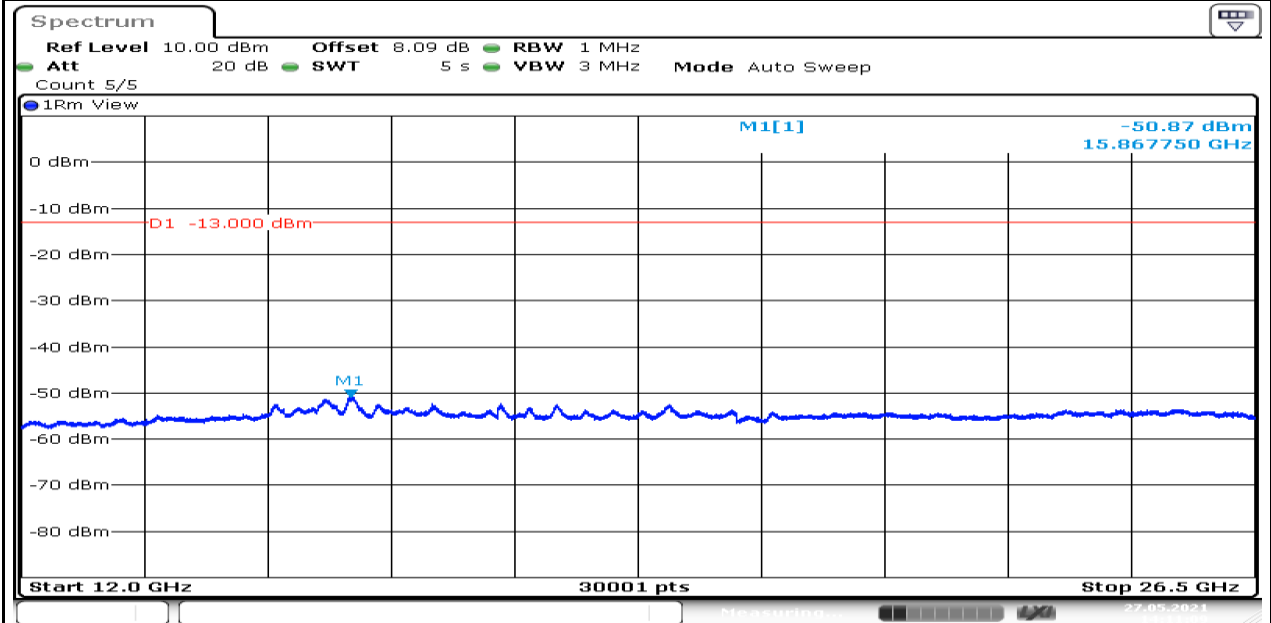

Band71-Stand-Alone-NaN-QPSK-133123-12@0-15kHz-12000-26500-12000~26500MHz@-50.87dBm--13-PASS