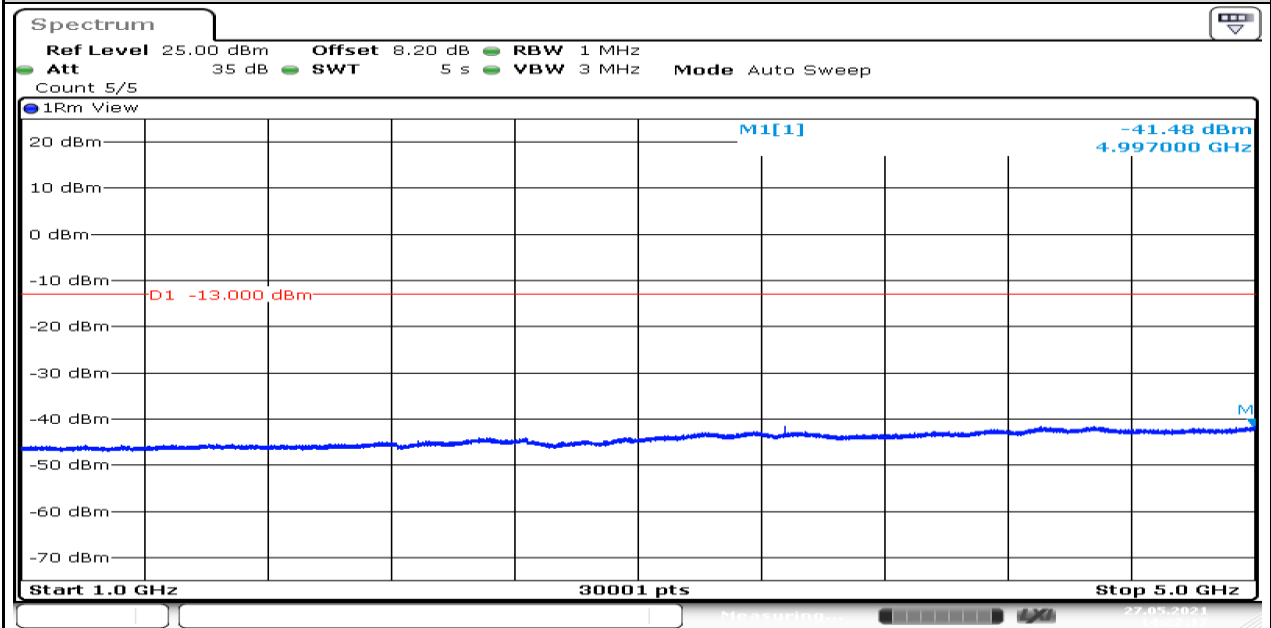

Band71-Stand-Alone-NaN-QPSK-133471-12@0-15kHz-1000-5000-1000~5000MHz@-41.48dBm--13-PASS