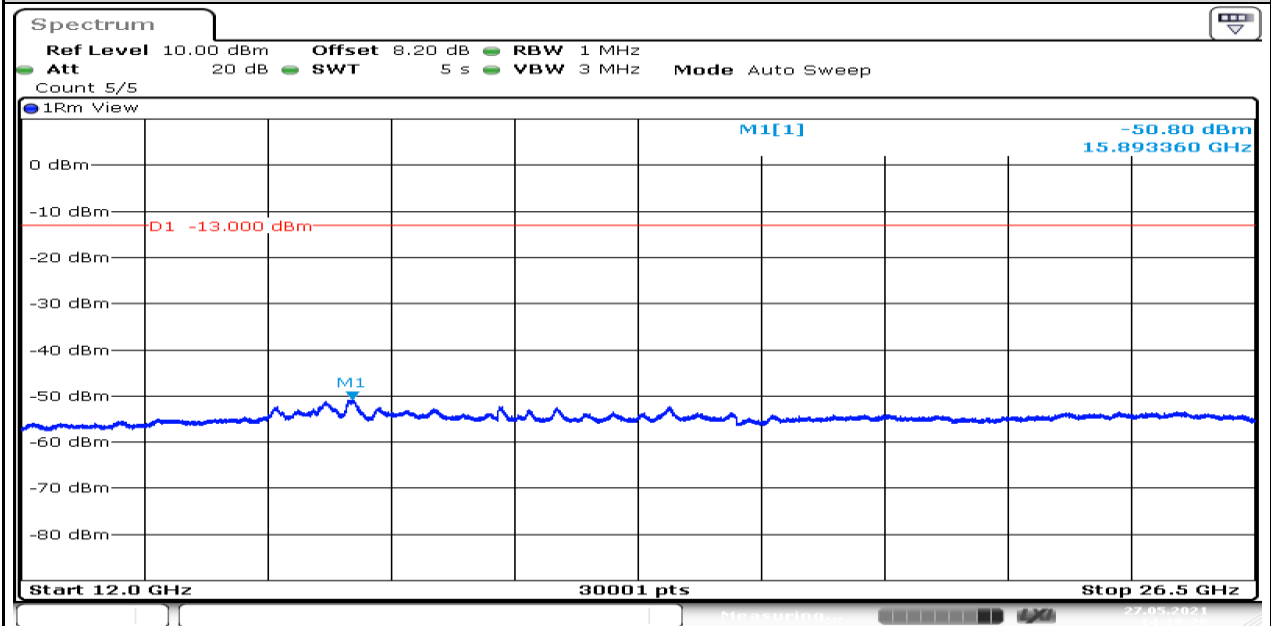

Band71-Stand-Alone-NaN-QPSK-133471-1@0-3.75kHz-12000-26500-12000~26500MHz@-50.8dBm--13-PASS