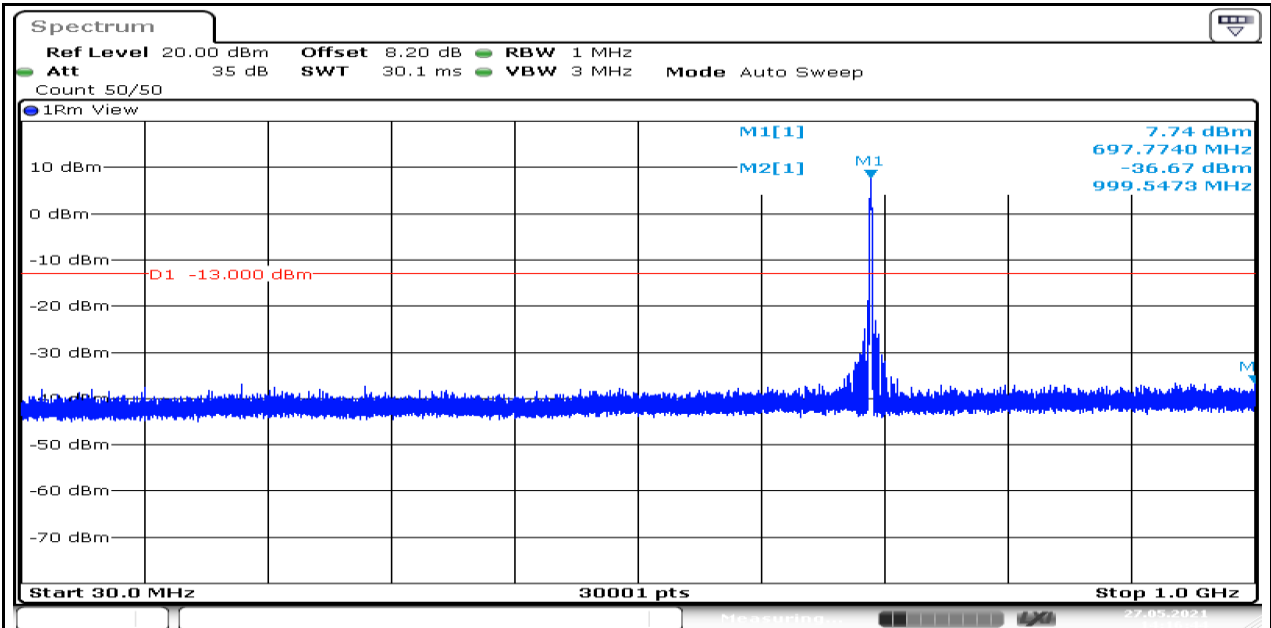

Band71-Stand-Alone-NaN-QPSK-133471-1@0-3.75kHz-1000-5000-1000~5000MHz@-41.22dBm--13-PASS