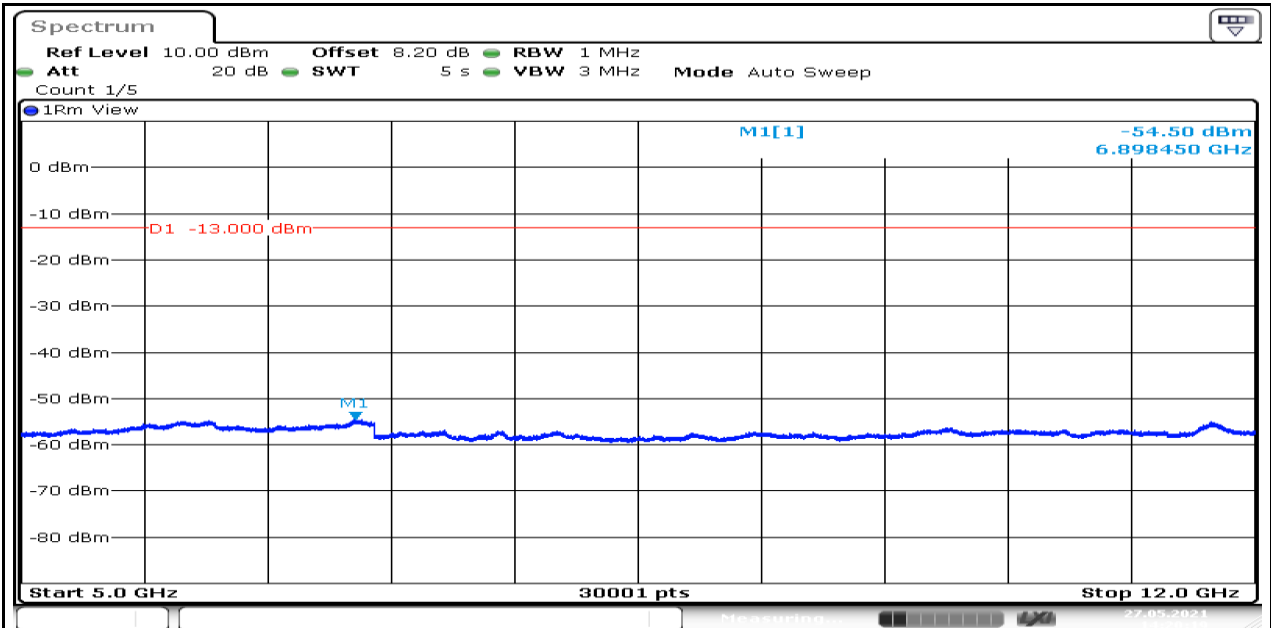

Band71-Stand-Alone-NaN-QPSK-133471-1@47-3.75kHz-5000-12000-5000~12000MHz@-54.5dBm--13-PASS