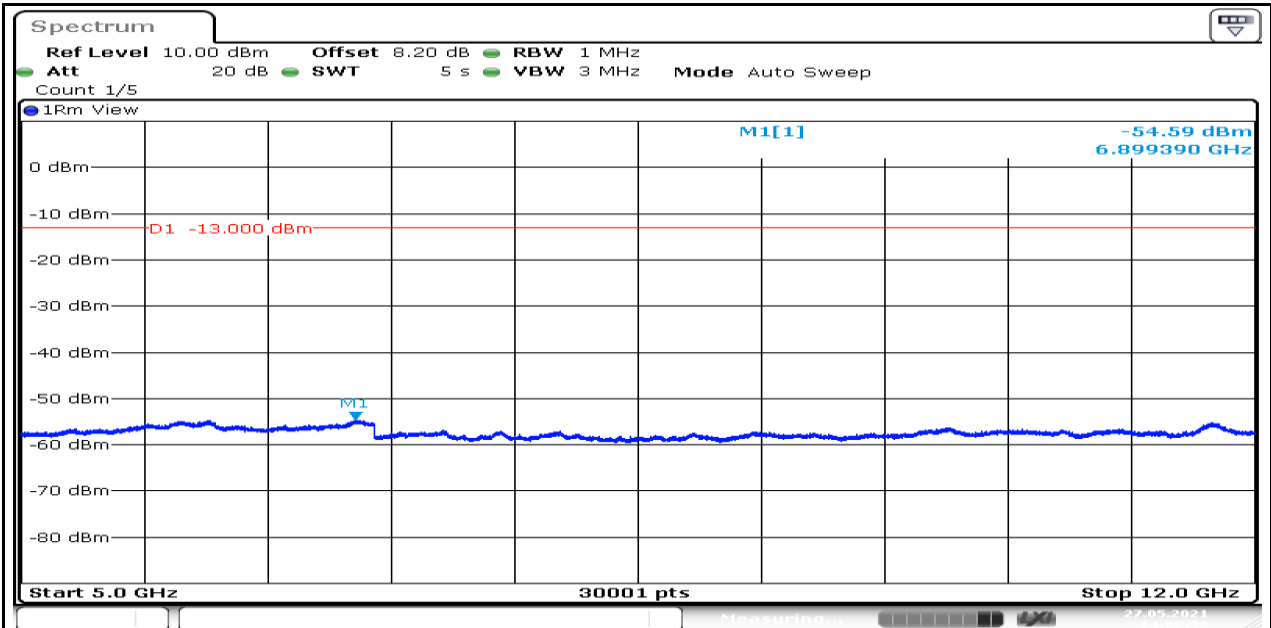

Band71-Stand-Alone-NaN-QPSK-133471-12@0-15kHz-12000-26500-12000~26500MHz@-50.88dBm--13-PASS