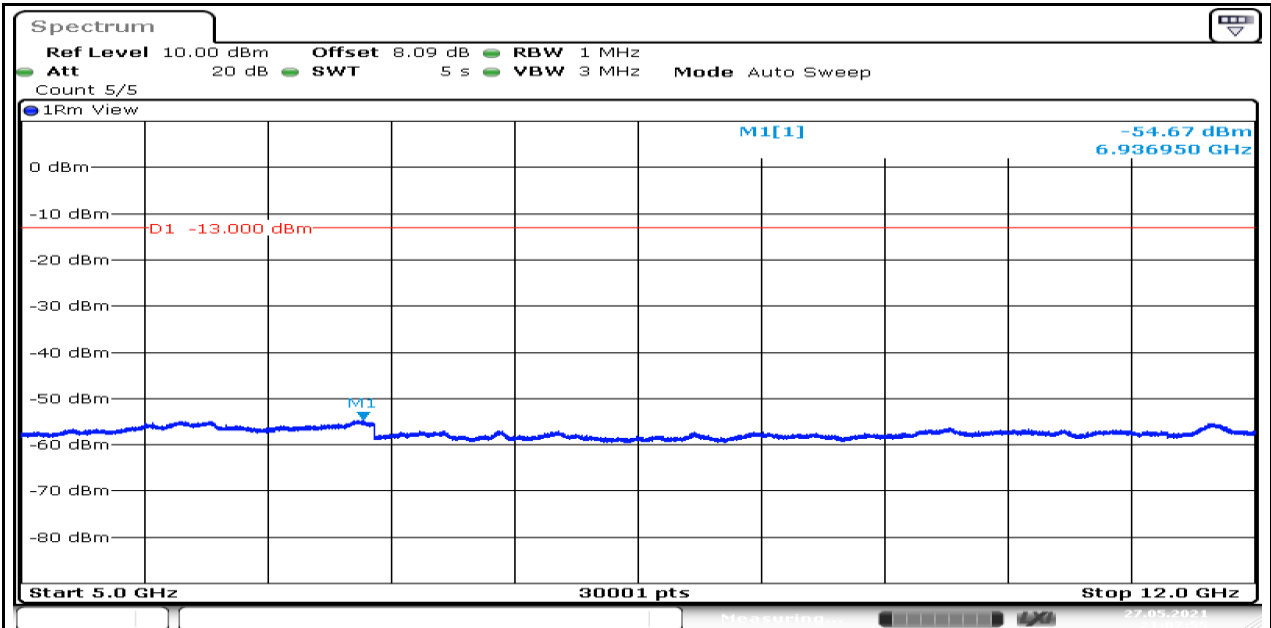

Band71-Stand-Alone-NaN-BPSK-133297-1@11-15kHz-5000-12000-5000~12000MHz@-54.67dBm--13-PASS