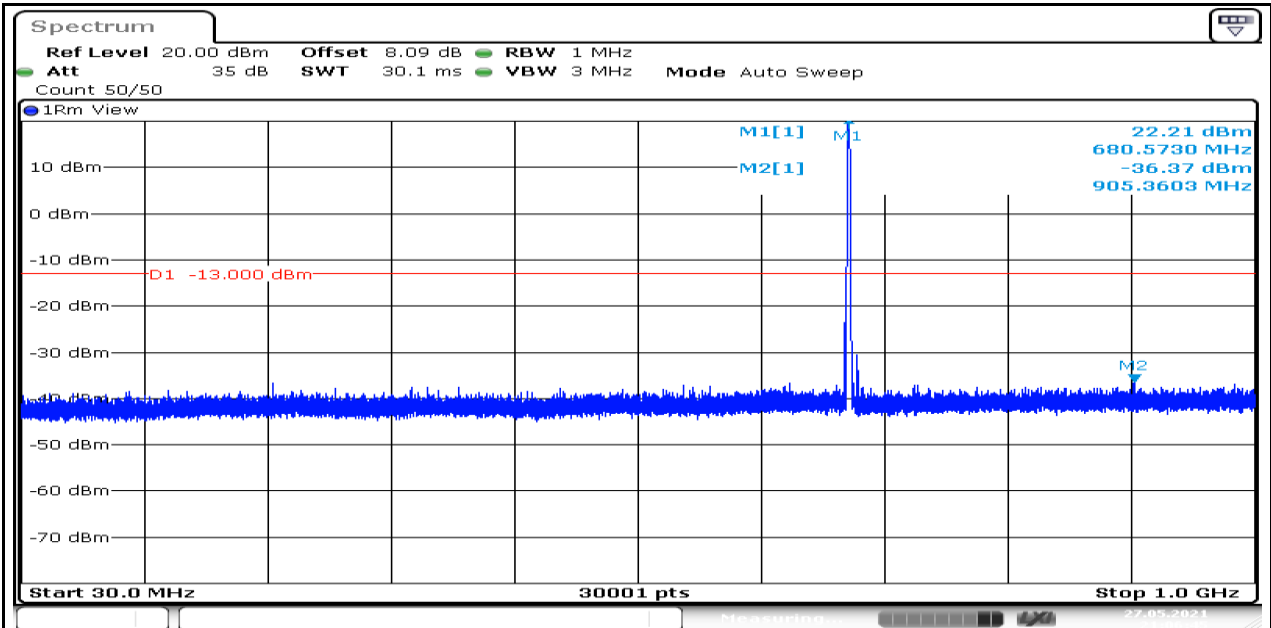

Band71-Stand-Alone-NaN-BPSK-133297-1@11-15kHz-1000-5000-1000~5000MHz@-41.54dBm--13-PASS