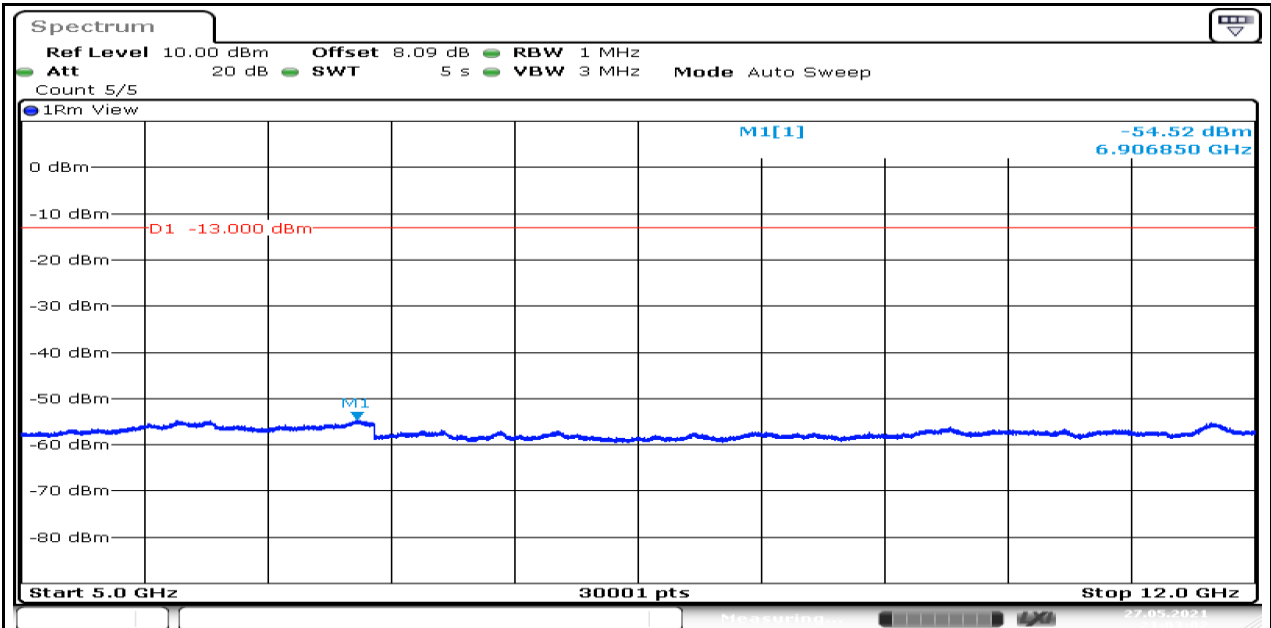

Band71-Stand-Alone-NaN-QPSK-133297-12@0-15kHz-5000-12000-5000~12000MHz@-54.52dBm--13-PASS