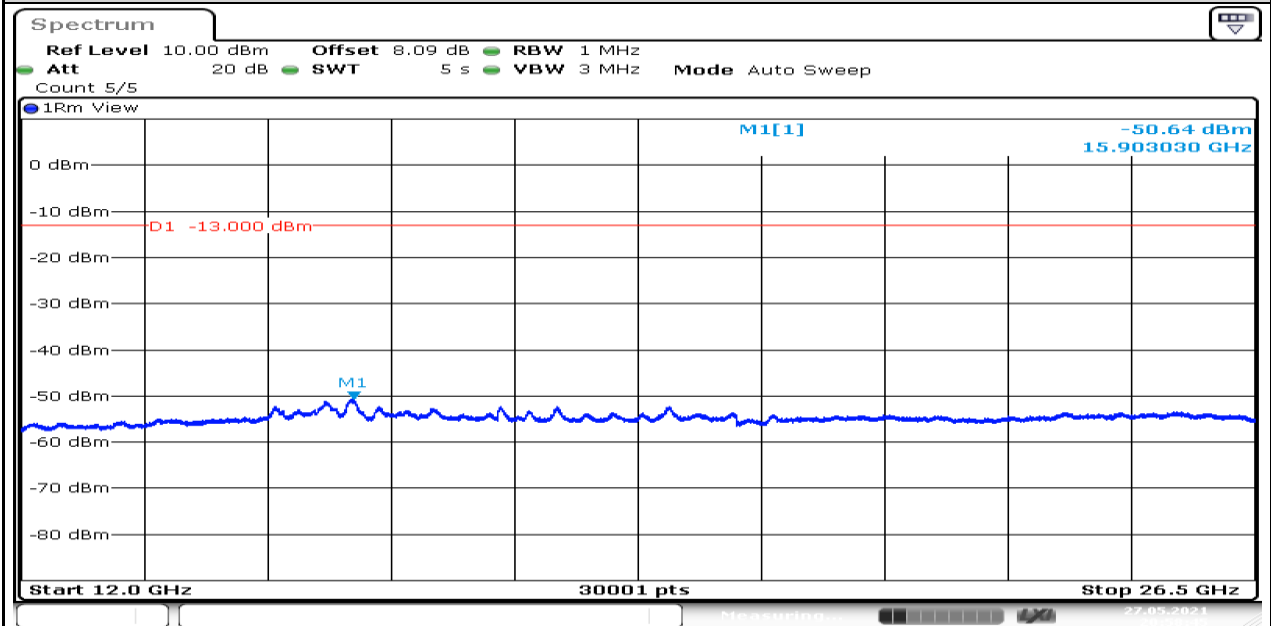

Band71-Stand-Alone-NaN-QPSK-133297-1@0-3.75kHz-12000-26500-12000~26500MHz@-50.64dBm--13-PASS