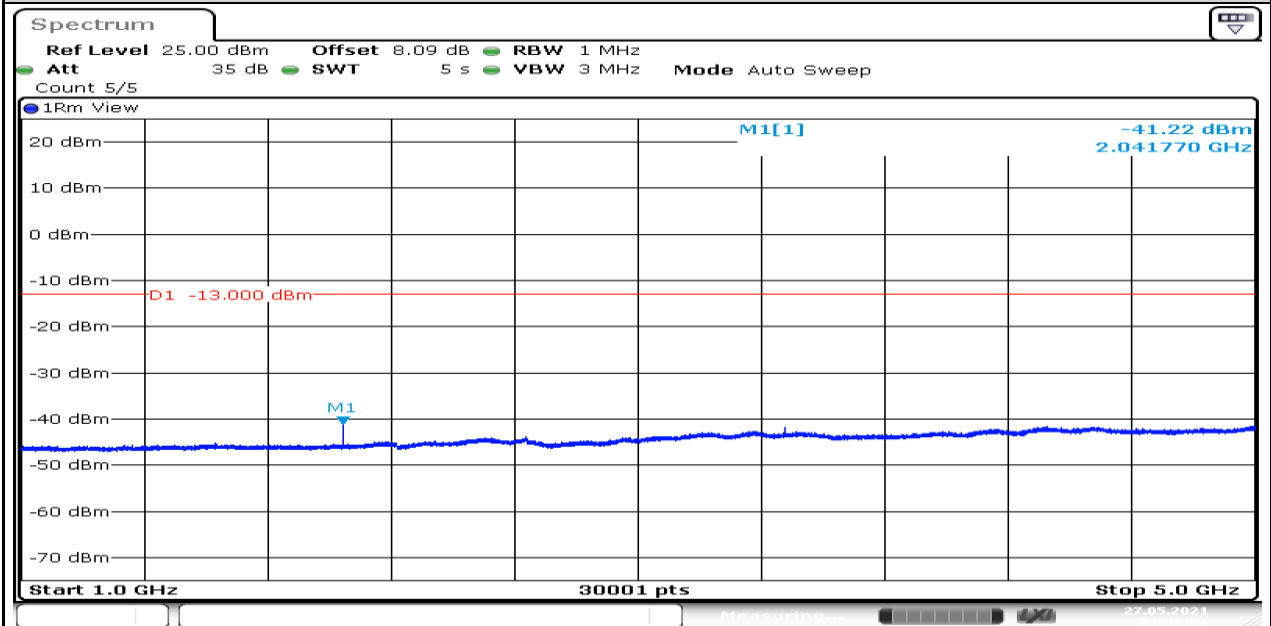

Band71-Stand-Alone-NaN-QPSK-133297-1@47-3.75kHz-1000-5000-1000~5000MHz@-41.22dBm--13-PASS