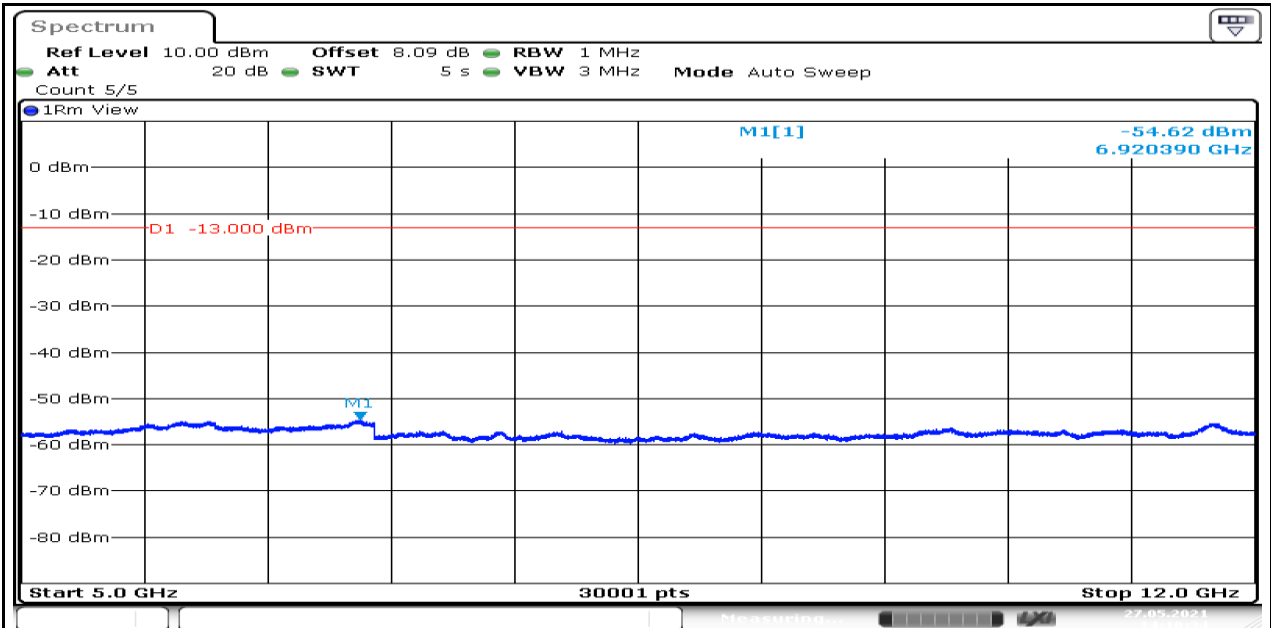

Band71-Stand-Alone-NaN-QPSK-133123-12@0-15kHz-12000-26500-12000~26500MHz@-50.87dBm--13-PASS

Band71-Stand-Alone-NaN-QPSK-133297-12@0-15kHz-30-1000-30~1000MHz@-36.24dBm--13-PASS