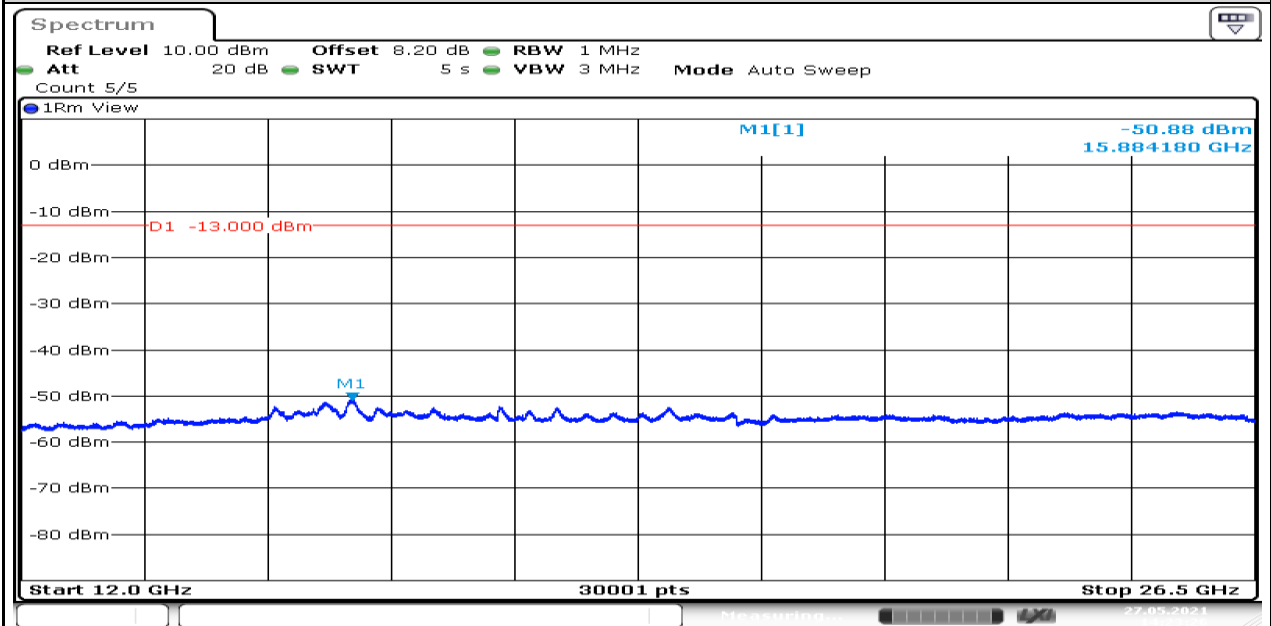

Band71-Stand-Alone-NaN-QPSK-133471-12@0-15kHz-12000-26500-12000~26500MHz@-50.88dBm--13-PASS