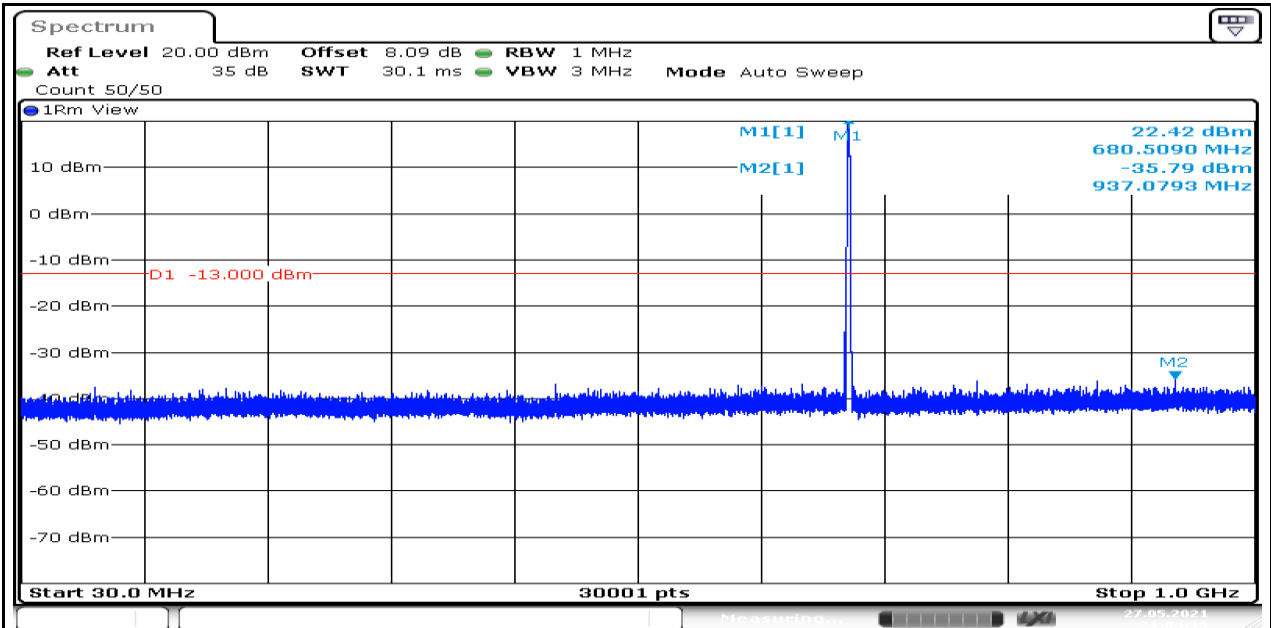

Band71-Stand-Alone-NaN-BPSK-133297-1@0-15kHz-1000-5000-1000~5000MHz@-41.33dBm--13-PASS

Band71-Stand-Alone-NaN-BPSK-133297-1@0-15kHz-5000-12000-5000~12000MHz@-54.5dBm--13-PASS