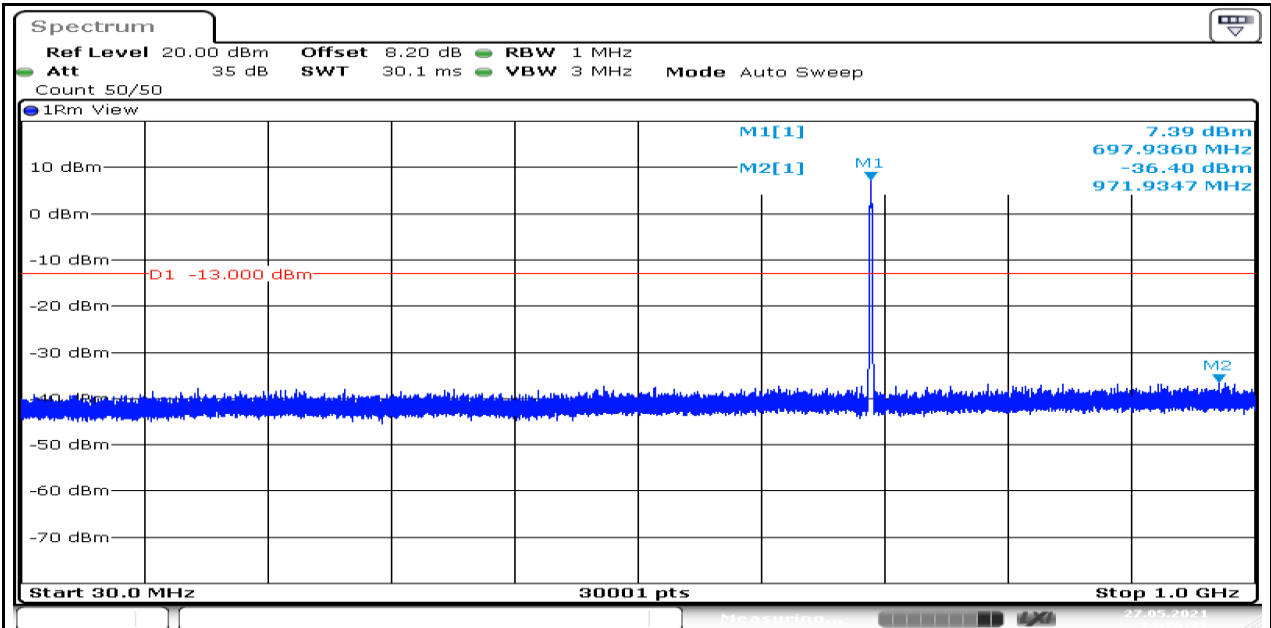

Band71-Stand-Alone-NaN-BPSK-133471-1@11-15kHz-30-1000-30~1000MHz@-36.4dBm--13-PASS

Band71-Stand-Alone-NaN-BPSK-133471-1@11-15kHz-1000-5000-1000~5000MHz@-41.56dBm--13-PASS