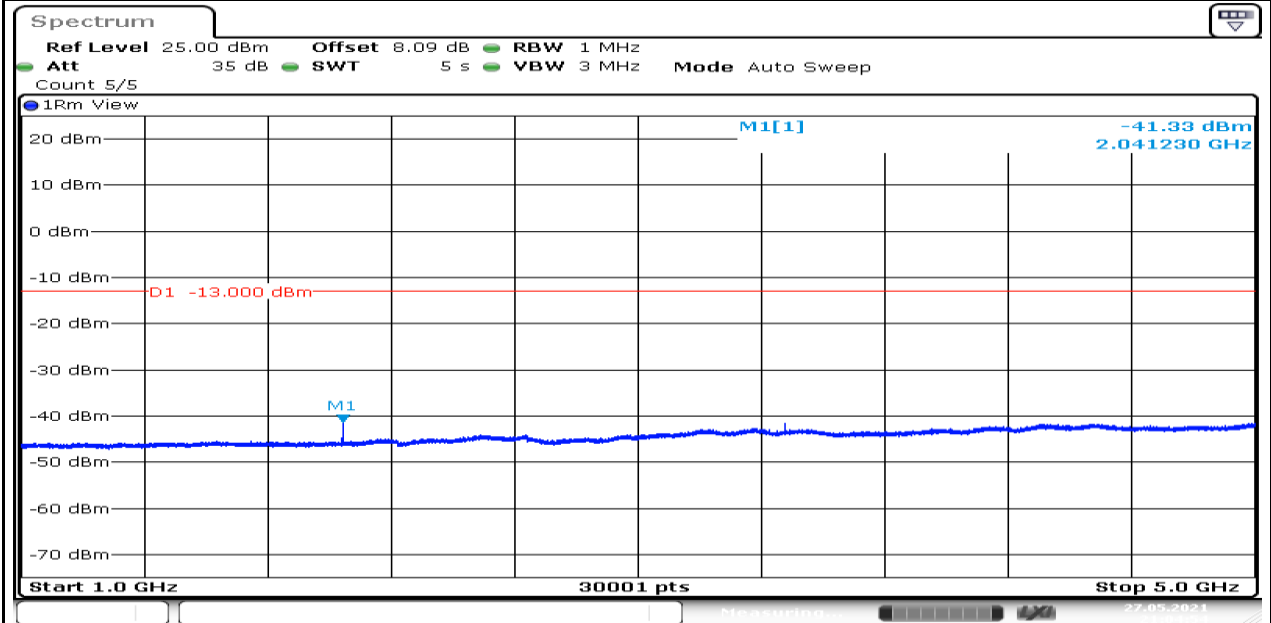

Band71-Stand-Alone-NaN-BPSK-133297-1@0-15kHz-1000-5000-1000~5000MHz@-41.33dBm--13-PASS