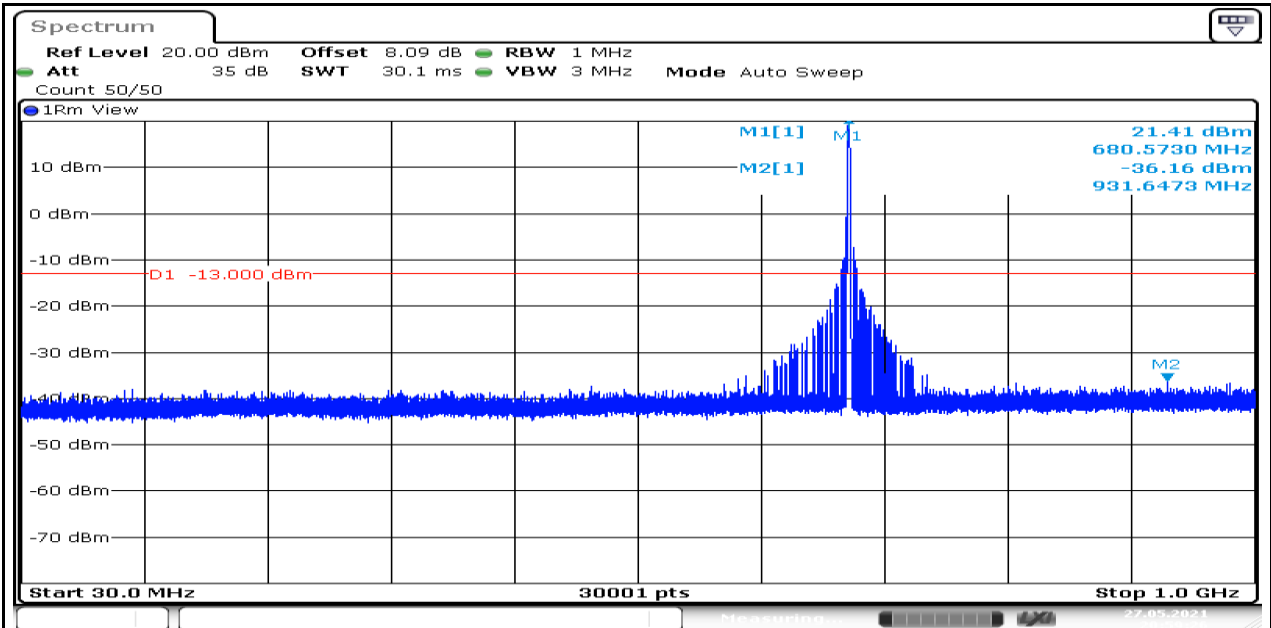

Band71-Stand-Alone-NaN-QPSK-133297-1@47-3.75kHz-1000-5000-1000~5000MHz@-41.22dBm--13-PASS

Band71-Stand-Alone-NaN-QPSK-133297-1@47-3.75kHz-5000-12000-5000~12000MHz@-54.64dBm--13-PASS