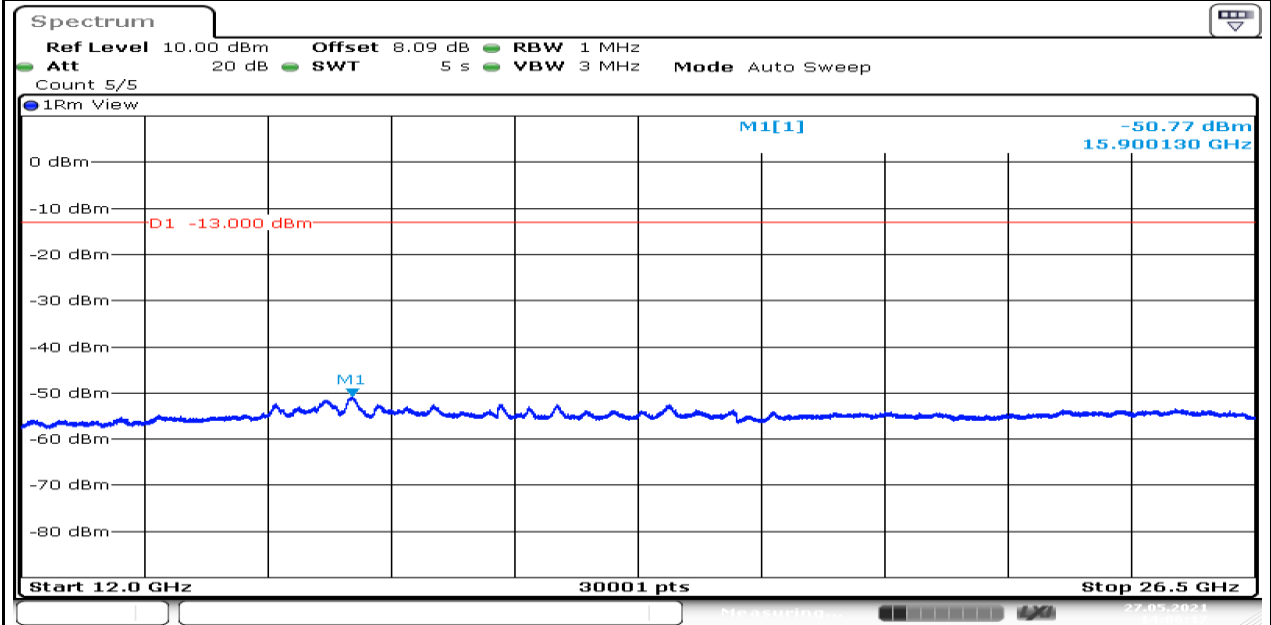

Band71-Stand-Alone-NaN-QPSK-133123-1@0-3.75kHz-12000-26500-12000~26500MHz@-50.77dBm--13-PASS