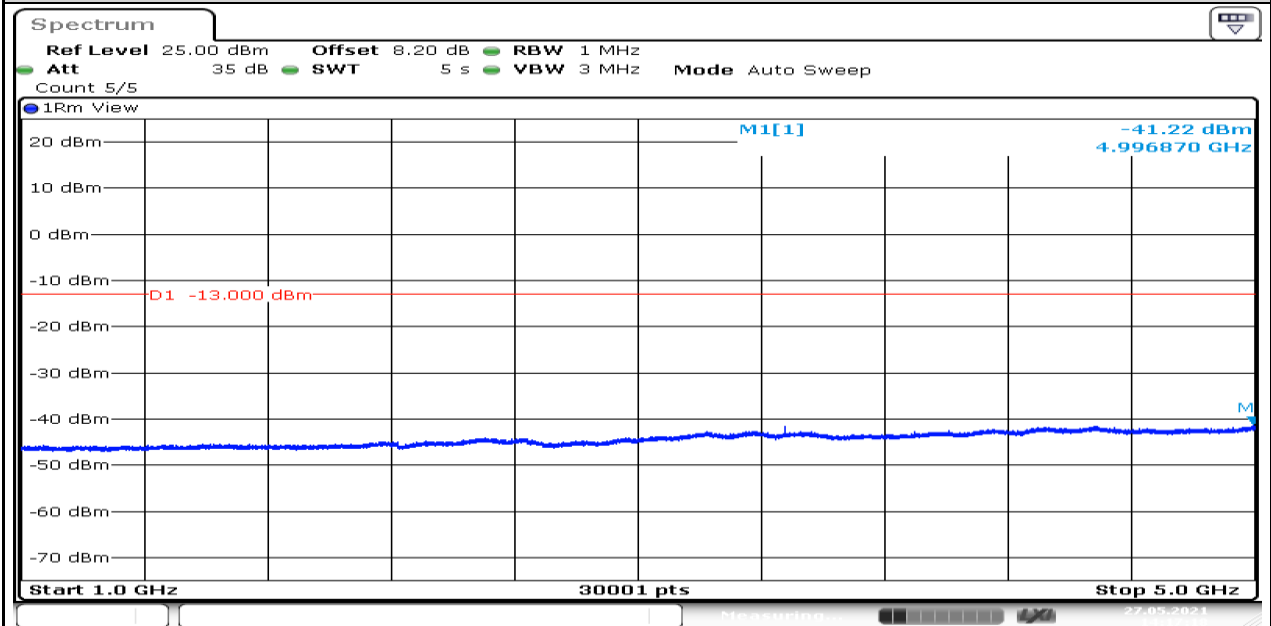

Band71-Stand-Alone-NaN-QPSK-133471-1@0-3.75kHz-1000-5000-1000~5000MHz@-41.22dBm--13-PASS

Band71-Stand-Alone-NaN-QPSK-133471-1@0-3.75kHz-5000-12000-5000~12000MHz@-54.6dBm--13-PASS