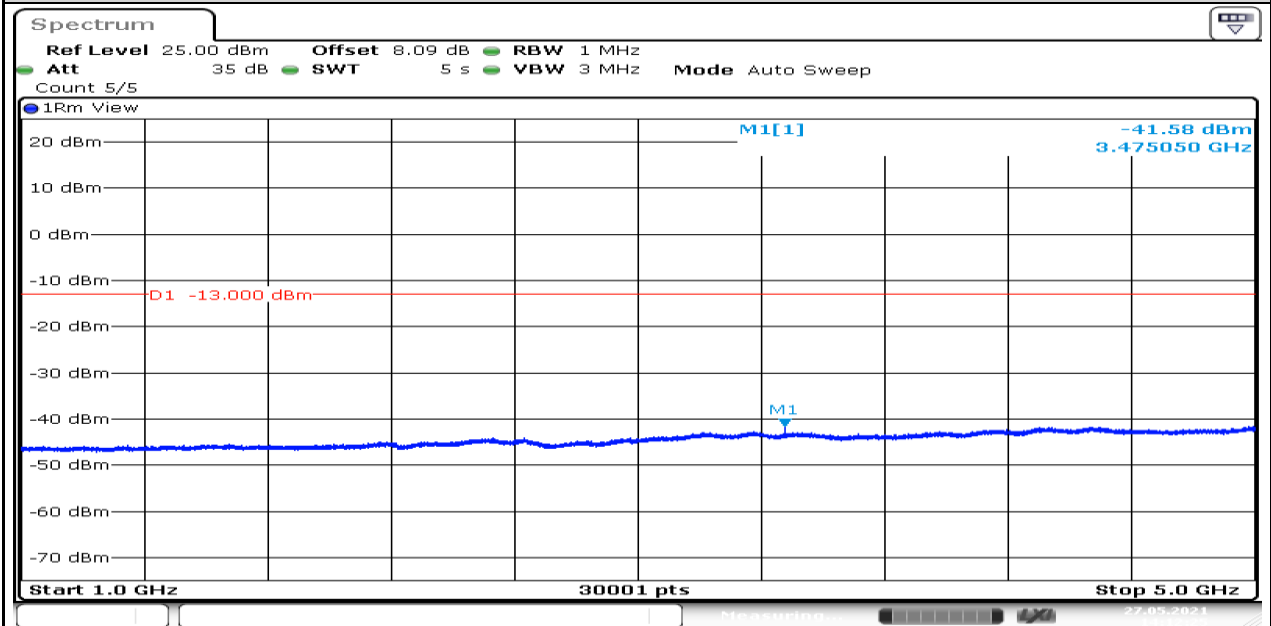

Band71-Stand-Alone-NaN-BPSK-133123-1@0-15kHz-1000-5000-1000~5000MHz@-41.58dBm-13-PASS