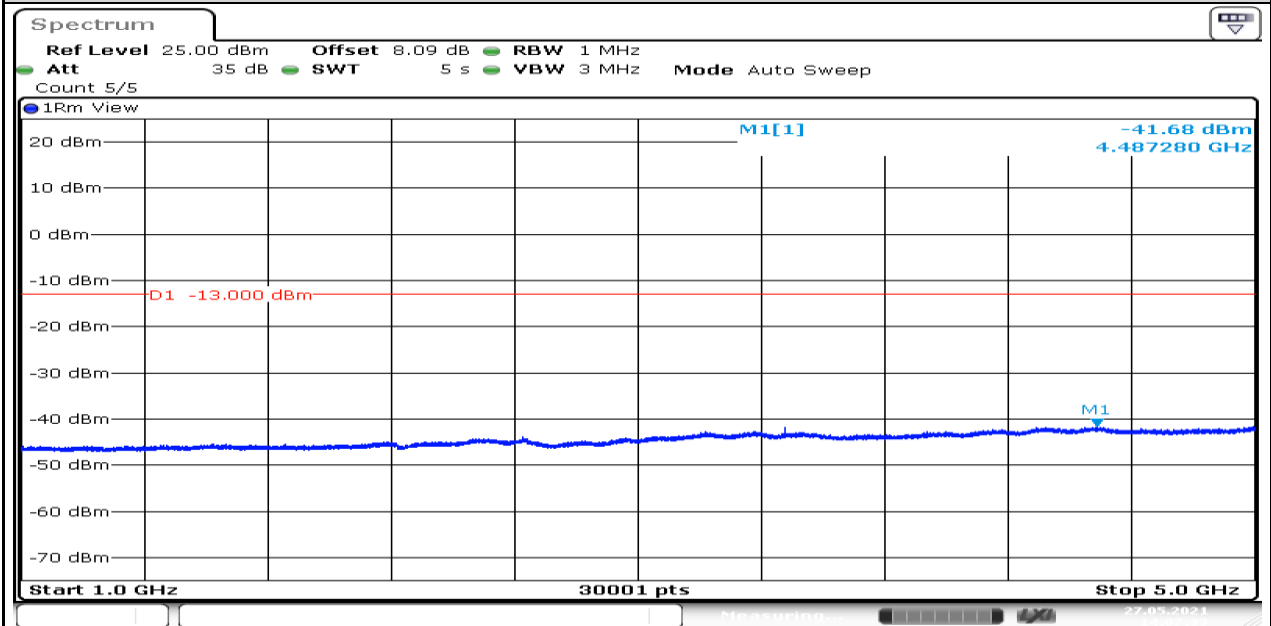

Band71-Stand-Alone-NaN-QPSK-133123-1@47-3.75kHz-1000-5000-1000~5000MHz@-41.68dBm--13-PASS