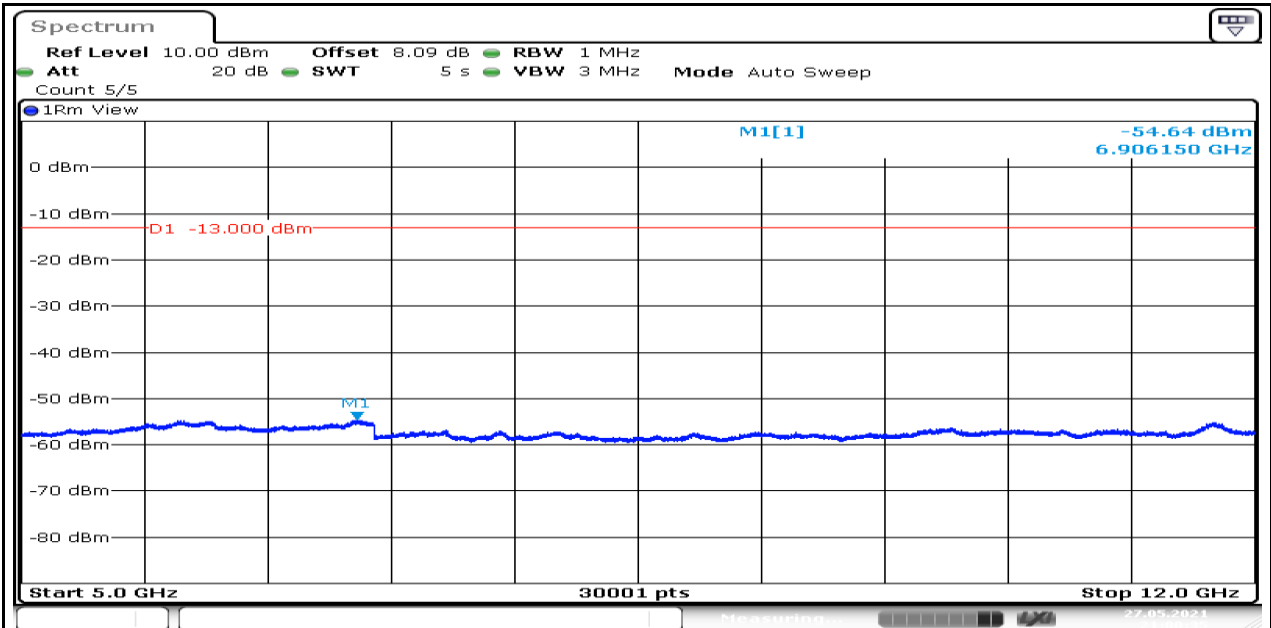

Band71-Stand-Alone-NaN-QPSK-133297-1@47-3.75kHz-12000-26500-12000~26500MHz@-50.61dBm--13-PASS

Band71-Stand-Alone-NaN-QPSK-133471-1@0-3.75kHz-30-1000-30~1000MHz@-36.67dBm--13-PASS