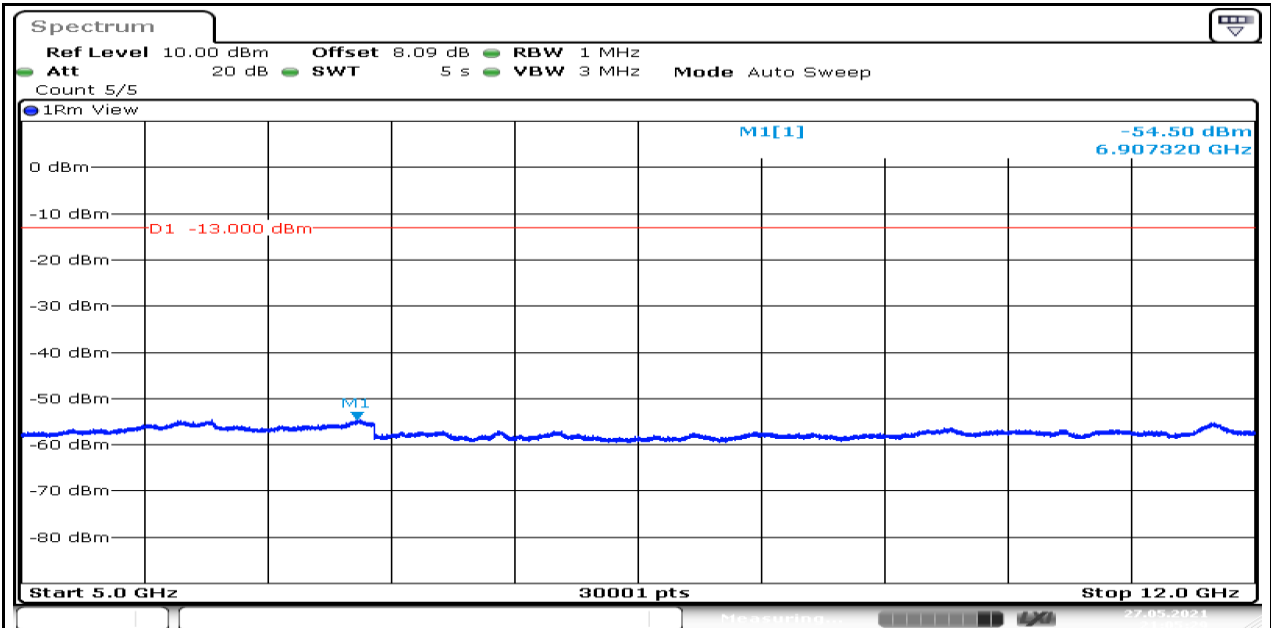

Band71-Stand-Alone-NaN-BPSK-133297-1@0-15kHz-12000-26500-12000~26500MHz@-50.79dBm--13-PASS

Band71-Stand-Alone-NaN-BPSK-133297-1@11-15kHz-30-1000-30~1000MHz@-36.37dBm--13-PASS