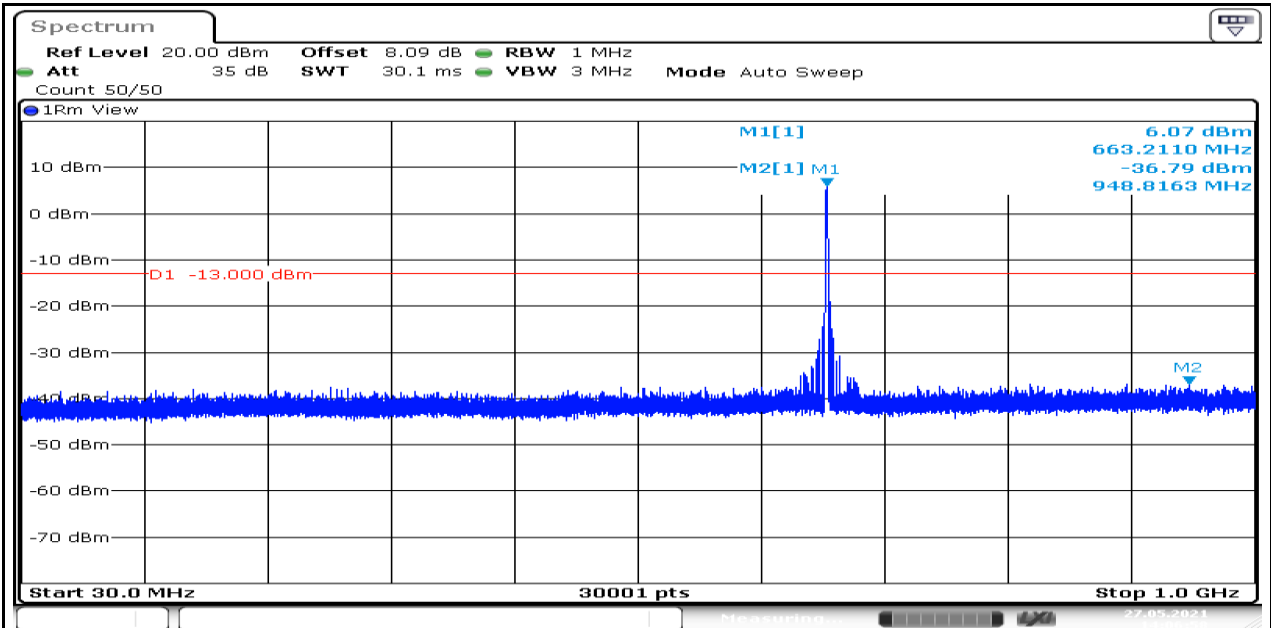

Test Graphs

Band71-Stand-Alone-NaN-QPSK-133123-1@0-3.75kHz-5000-12000-5000~12000MHz@-54.49dBm--13-PASS

Band71-Stand-Alone-NaN-QPSK-133123-1@0-3.75kHz-12000-26500-12000~26500MHz@-50.77dBm--13-PASS

Band71-Stand-Alone-NaN-QPSK-133123-1@47-3.75kHz-30-1000-30~1000MHz@-36.79dBm--13-PASS