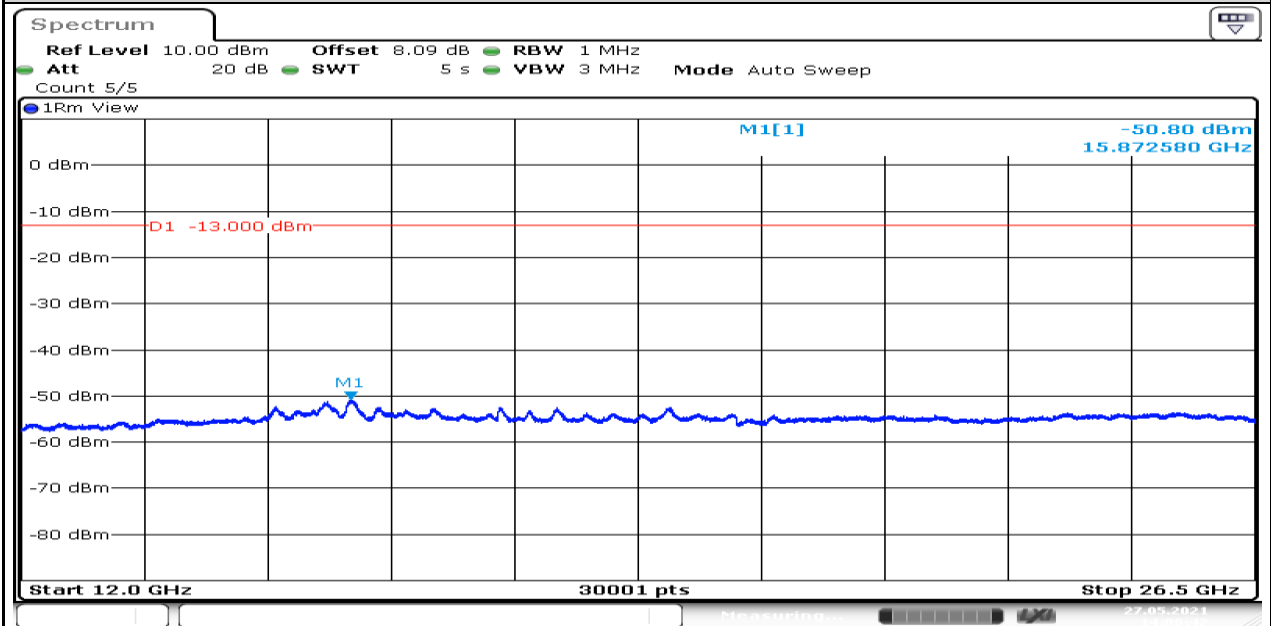

Band71-Stand-Alone-NaN-QPSK-133123-1@47-3.75kHz-12000-26500-12000~26500MHz@-50.8dBm--13-PASS

Band71-Stand-Alone-NaN-QPSK-133297-1@0-3.75kHz-30-1000-30~1000MHz@-37.05dBm--13-PASS