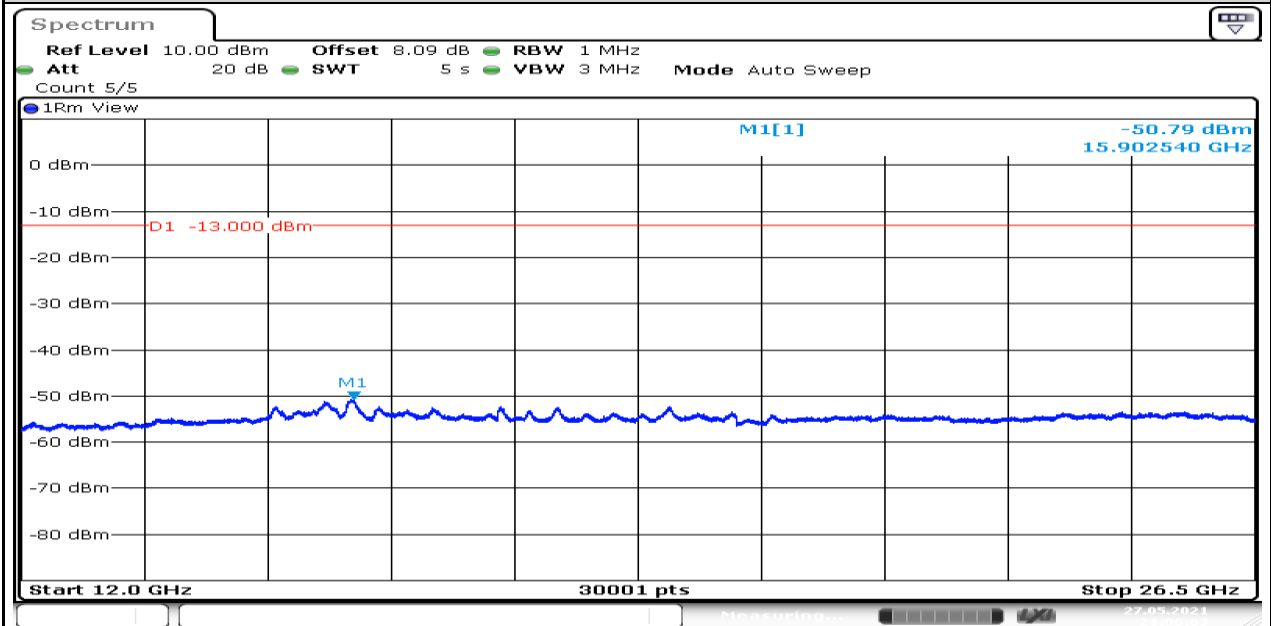

Band71-Stand-Alone-NaN-BPSK-133297-1@0-15kHz-12000-26500-12000~26500MHz@-50.79dBm--13-PASS