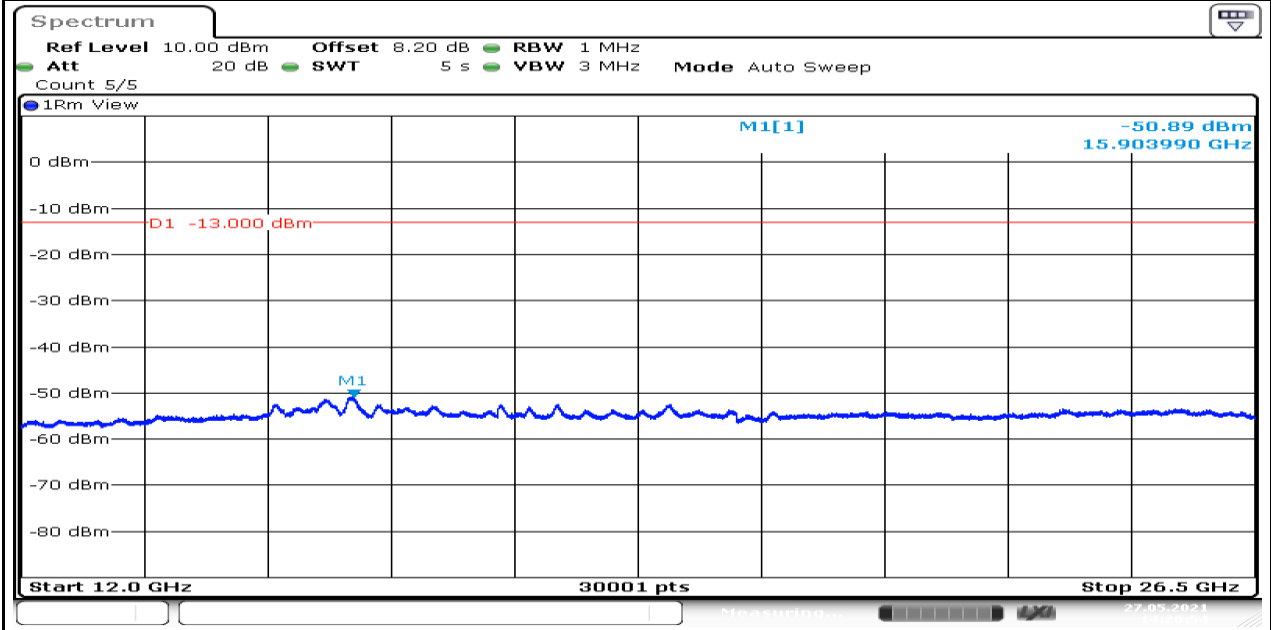

Band71-Stand-Alone-NaN-QPSK-133471-1@47-3.75kHz-12000-26500-12000~26500MHz@-50.89dBm--13-PASS