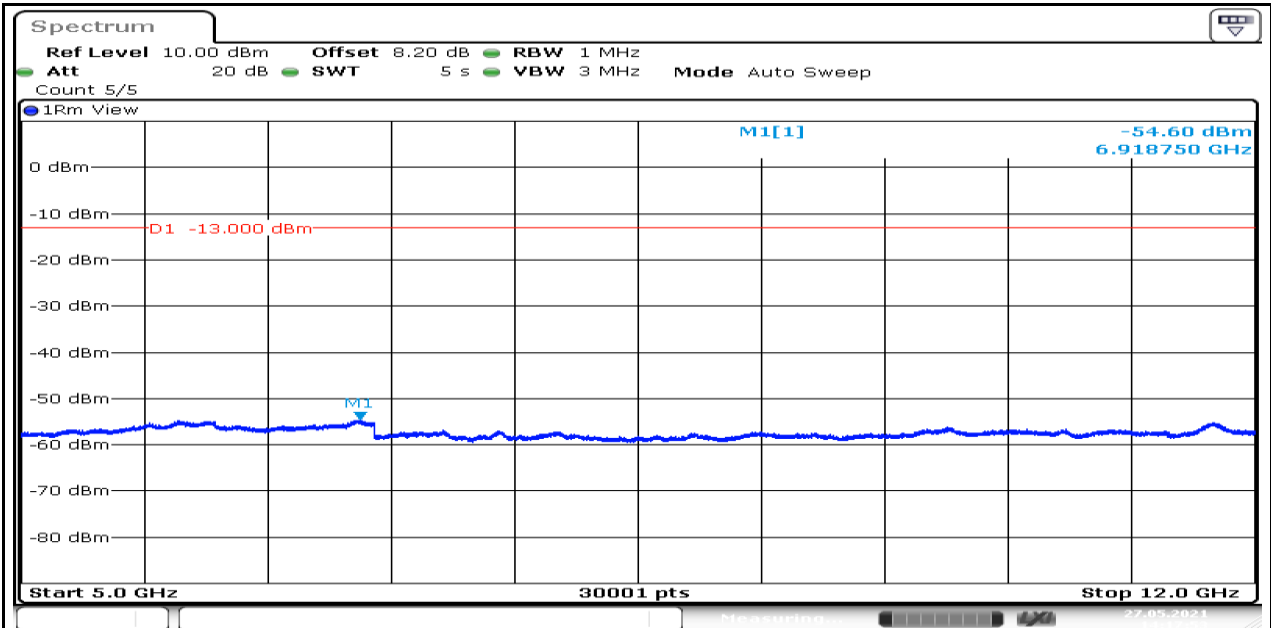

Band71-Stand-Alone-NaN-QPSK-133471-1@0-3.75kHz-5000-12000-5000~12000MHz@-54.6dBm--13-PASS