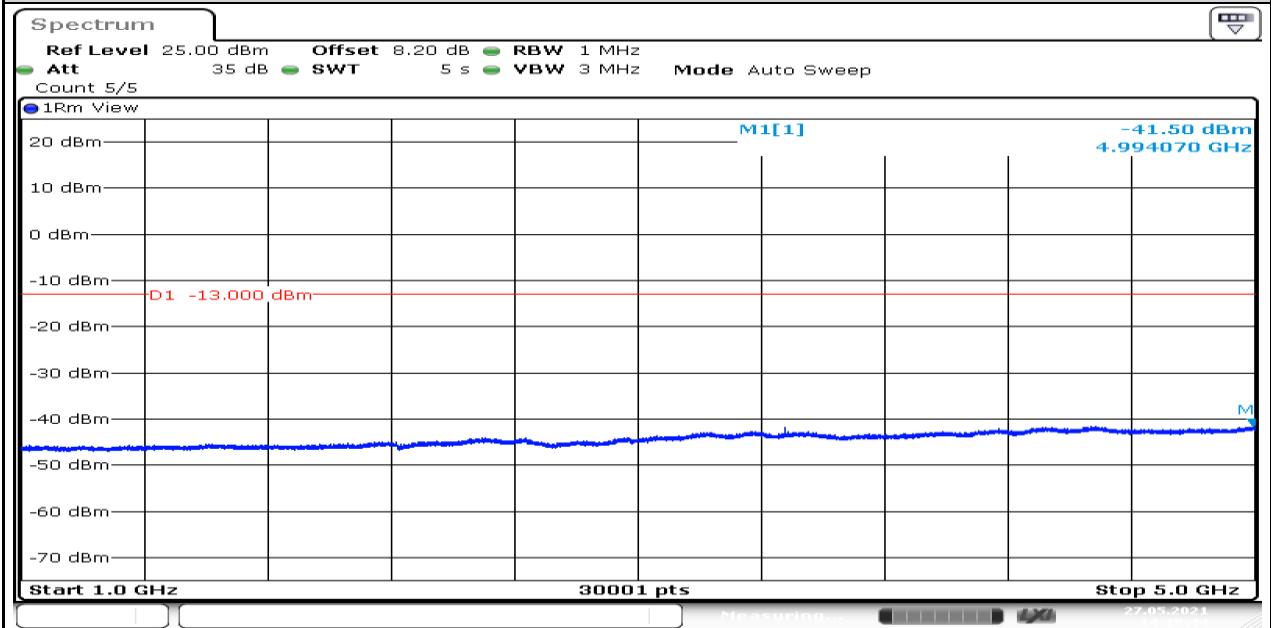

Band71-Stand-Alone-NaN-QPSK-133471-1@47-3.75kHz-1000-5000-1000~5000MHz@-41.5dBm--13-PASS

Band71-Stand-Alone-NaN-QPSK-133471-1@47-3.75kHz-5000-12000-5000~12000MHz@-54.5dBm--13-PASS