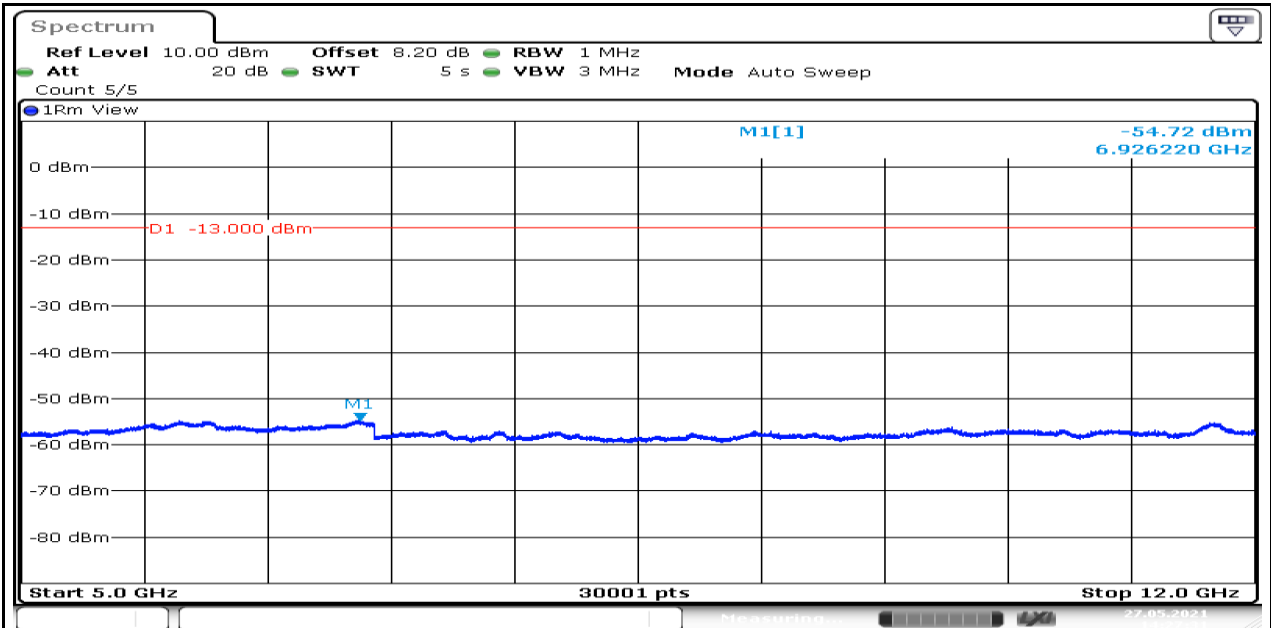

Band71-Stand-Alone-NaN-BPSK-133471-1@11-15kHz-5000-12000-5000~12000MHz@-54.72dBm--13-PASS