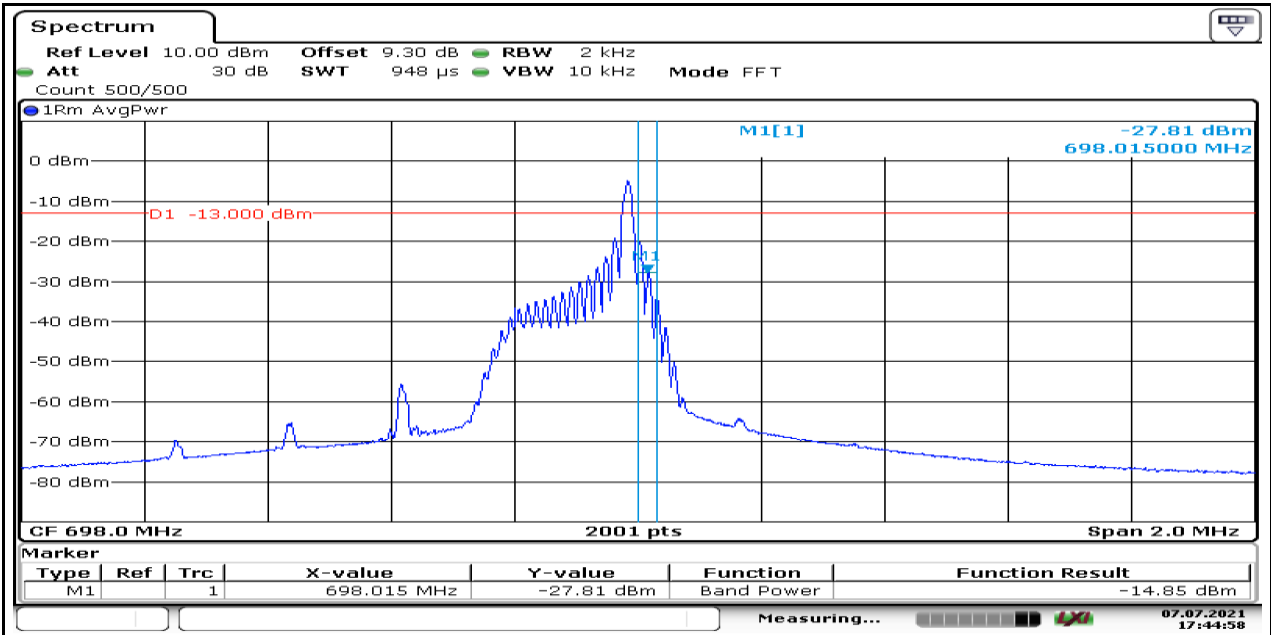

Date: 7.JUL.2021 17:44:59