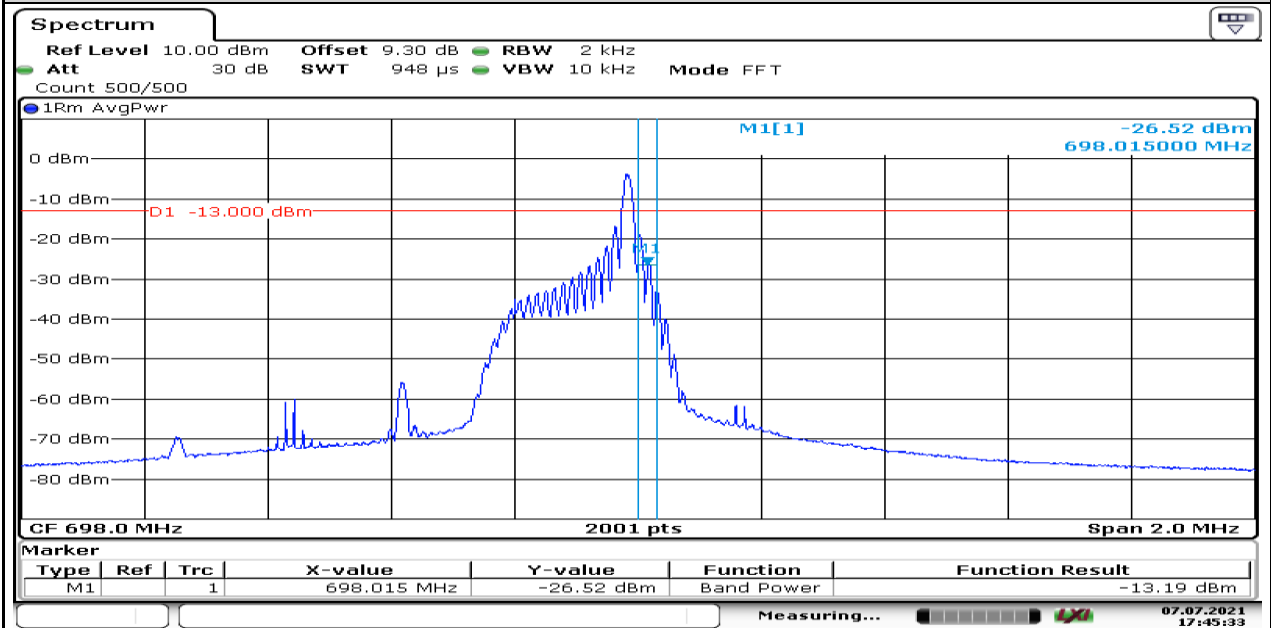

Date: 7.JUL.2021 13:39:02

Band71-Stand-Alone-15kHz-NaN-BPSK-133471-1@0- -26.51-PASS

Date: 7.JUL.2021 20:28:13

Band71-Stand-Alone-15kHz-NaN-QPSK-133471-1@0- -27.99-PASS

Date: 7.JUL.2021 13:46:03

Band71-Stand-Alone-15kHz-NaN-BPSK-133471-1@11- -13.19-PASS