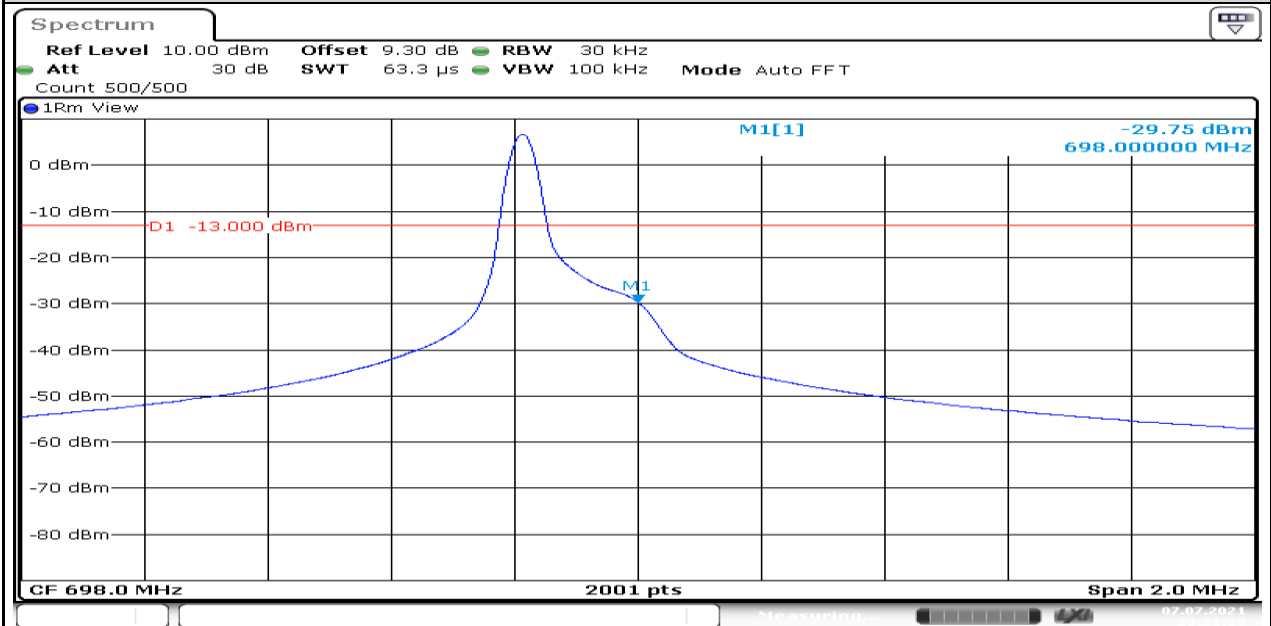

Date: 7.JUL.2021 20:21:29

Band71-Stand-Alone-3.75kHz-NaN-QPSK-133471-1@0- -31.57-PASS