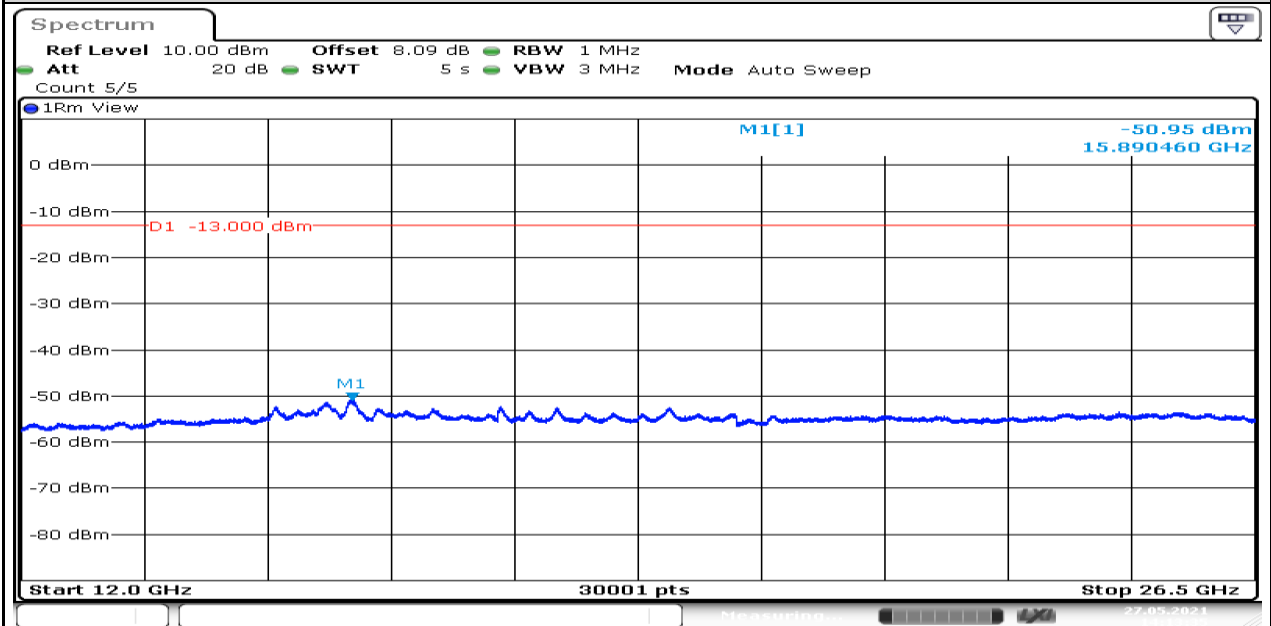

Band71-Stand-Alone-NaN-BPSK-133123-1@0-15kHz-12000-26500-12000~26500MHz@-50.95dBm--13-PASS