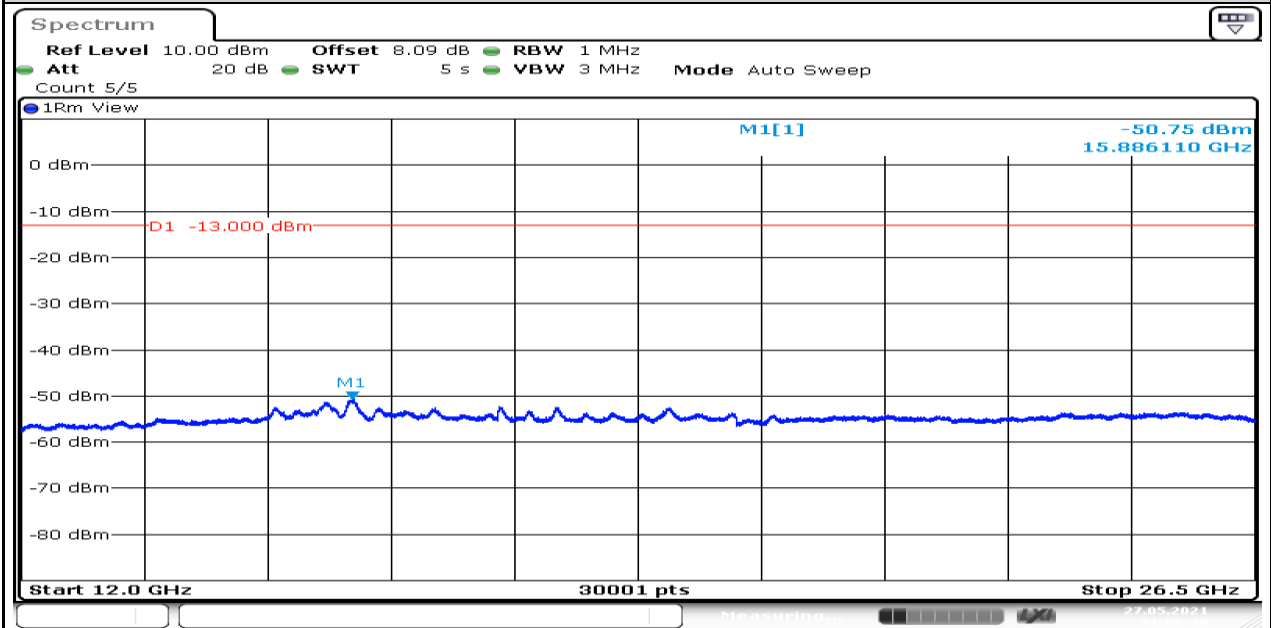

Band71-Stand-Alone-NaN-BPSK-133297-1@11-15kHz-12000-26500-12000~26500MHz@-50.75dBm--13-PASS