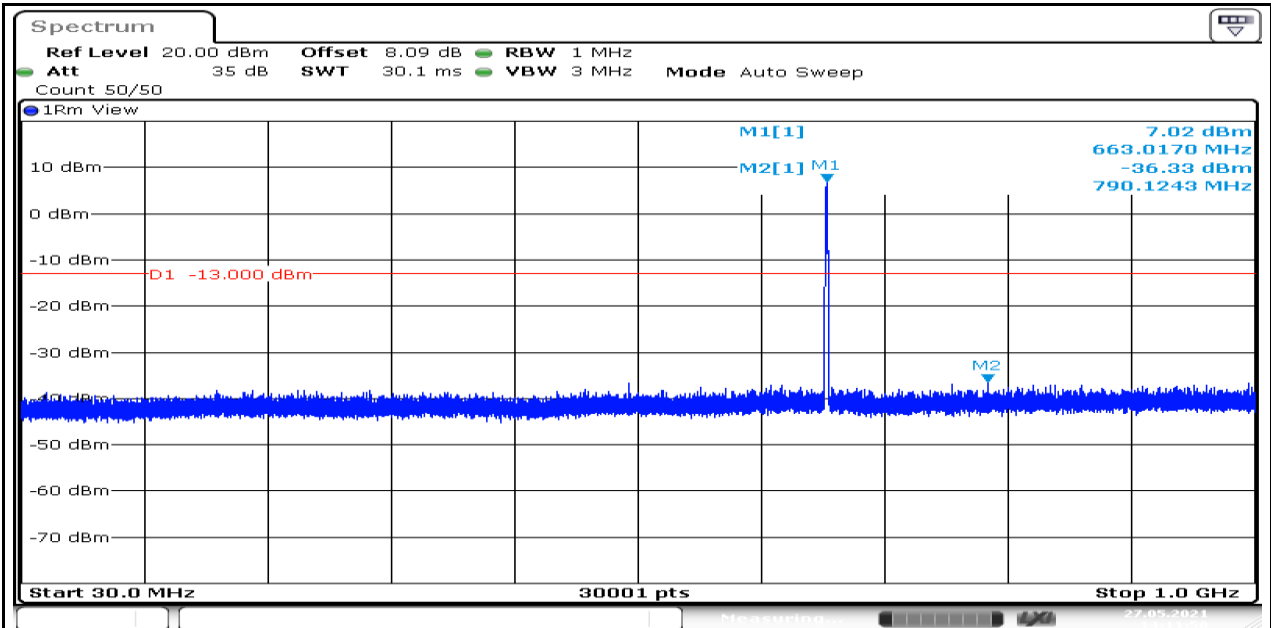

Band71-Stand-Alone-NaN-BPSK-133123-1@0-15kHz-1000-5000-1000~5000MHz@-41.58dBm-13-PASS

Band71-Stand-Alone-NaN-BPSK-133123-1@0-15kHz-5000-12000-5000~12000MHz@-54.54dBm-13-PASS