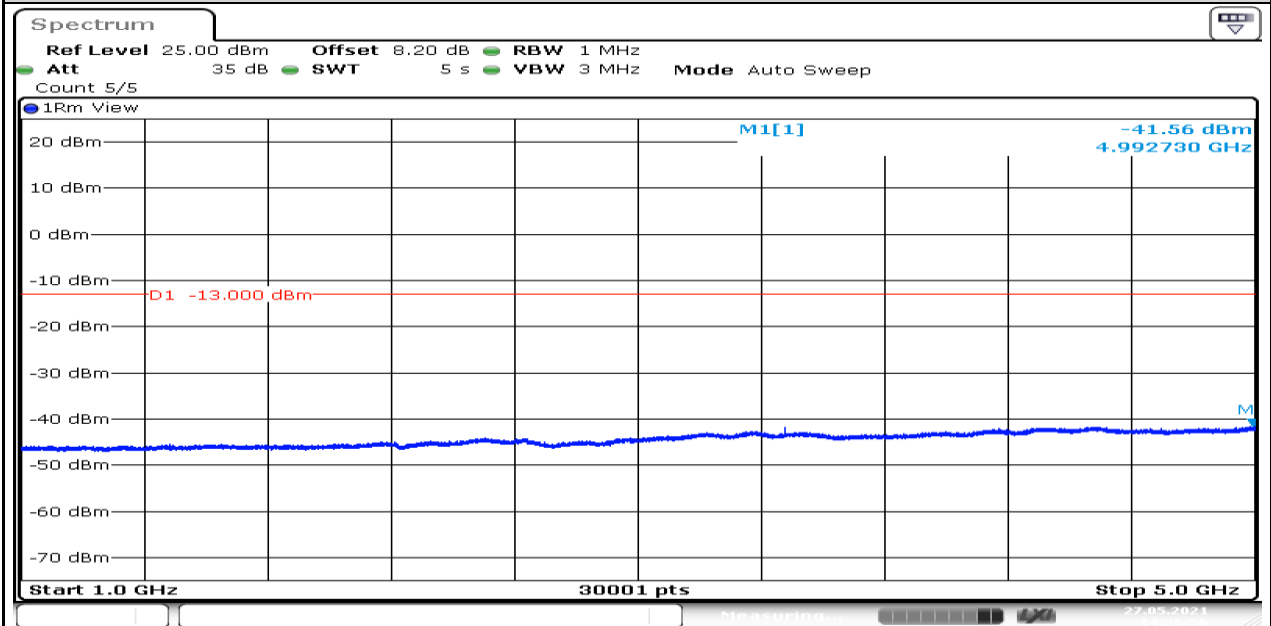

Band71-Stand-Alone-NaN-BPSK-133471-1@11-15kHz-1000-5000-1000~5000MHz@-41.56dBm--13-PASS

Band71-Stand-Alone-NaN-BPSK-133471-1@11-15kHz-5000-12000-5000~12000MHz@-54.72dBm--13-PASS