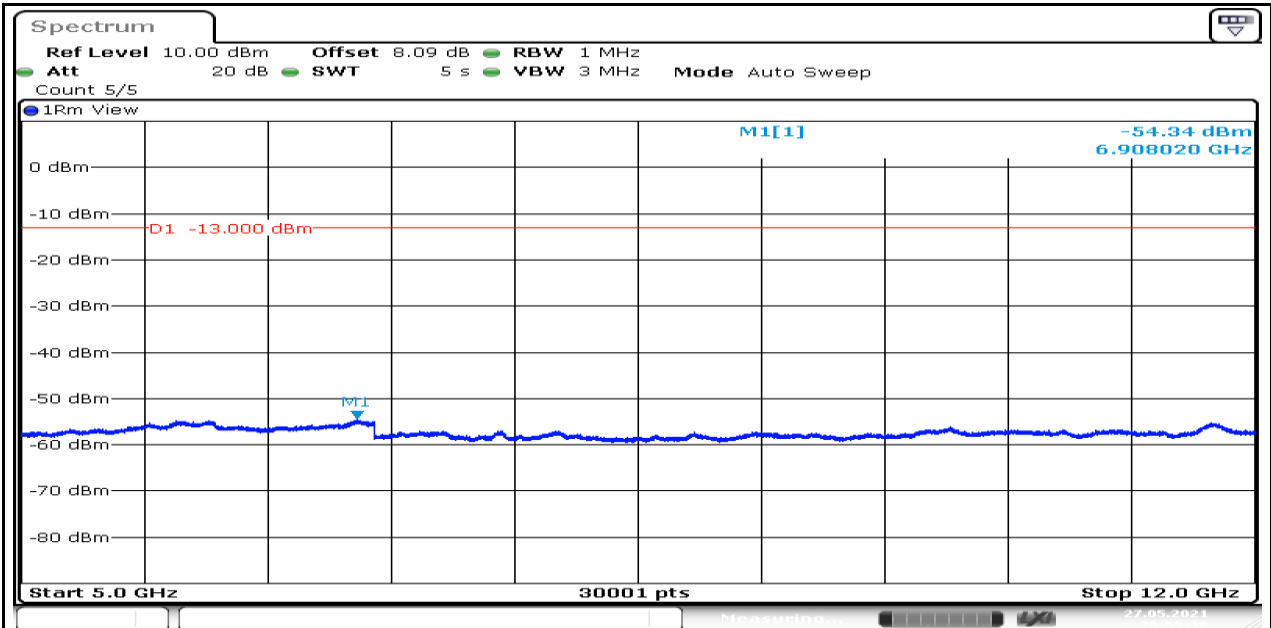

Band71-Stand-Alone-NaN-QPSK-133297-1@0-3.75kHz-12000-26500-12000~26500MHz@-50.64dBm--13-PASS

Band71-Stand-Alone-NaN-QPSK-133297-1@47-3.75kHz-30-1000-30~1000MHz@-36.16dBm--13-PASS