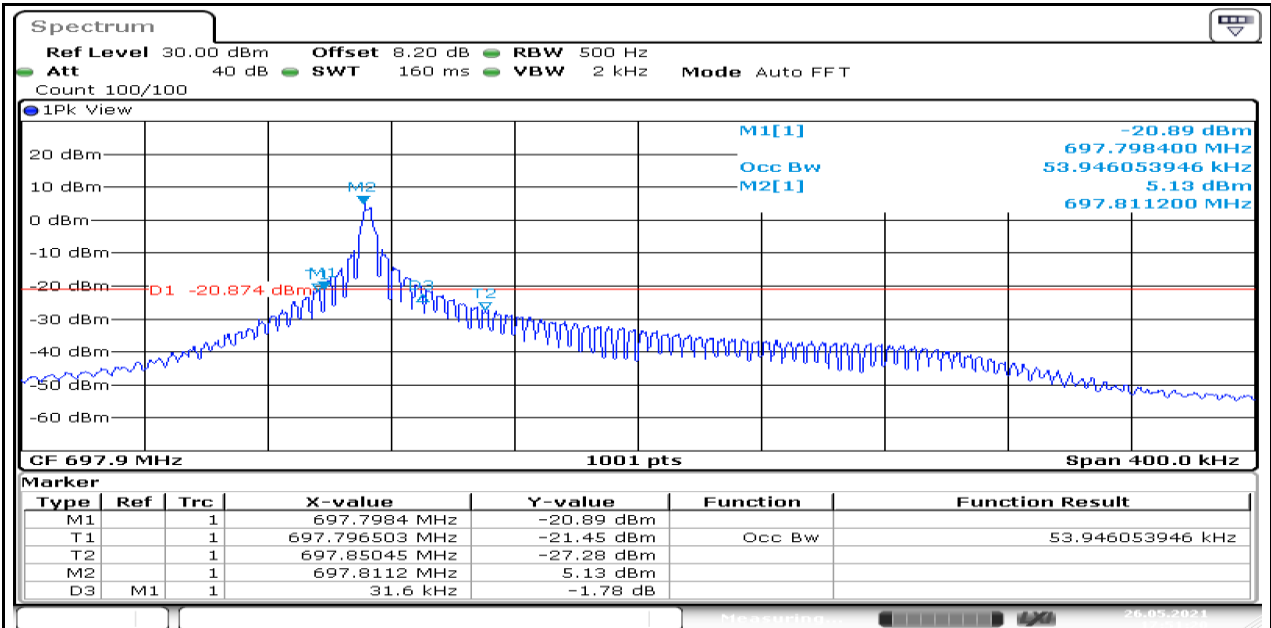

Date: 26.MAY.2021 17:51:20