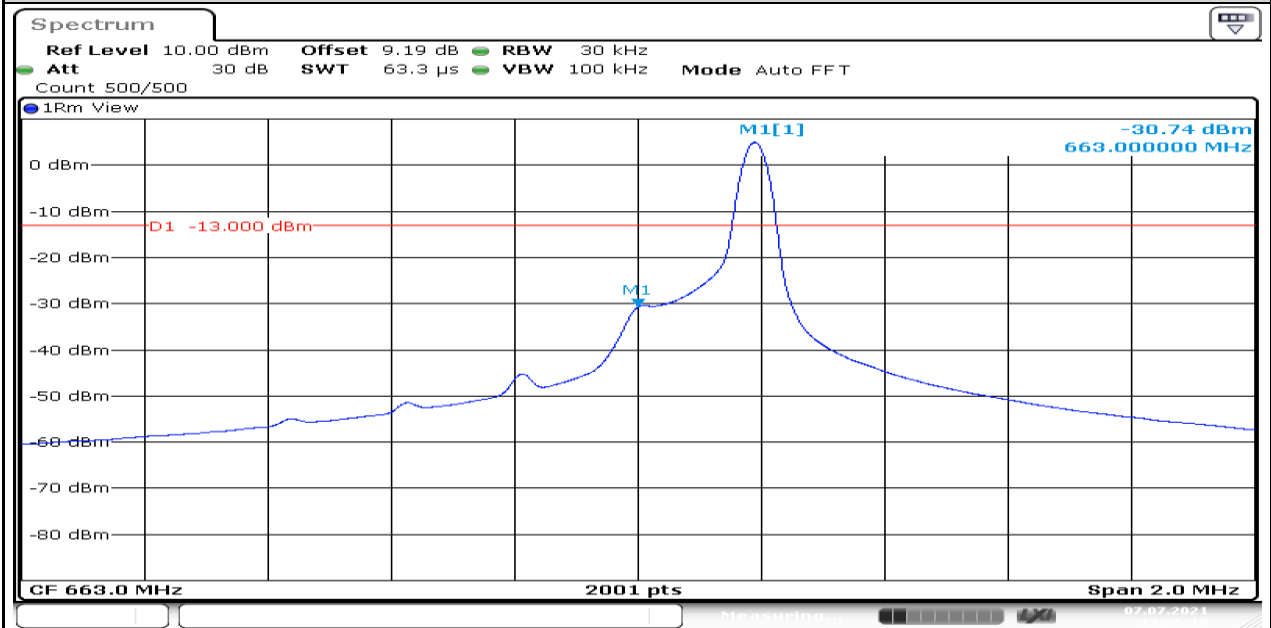

Date: 7.JUL.2021 20:18:21

Band71-Stand-Alone-15kHz-NaN-QPSK-133123-1@11- -27.96-PASS

Date: 7.JUL.2021 13:32:24

Band71-Stand-Alone-3.75kHz-NaN-BPSK-133123-1@47- -29.22-PASS

Band71-Stand-Alone-3.75kHz-NaN-QPSK-133123-1@47- -30.74-PASS