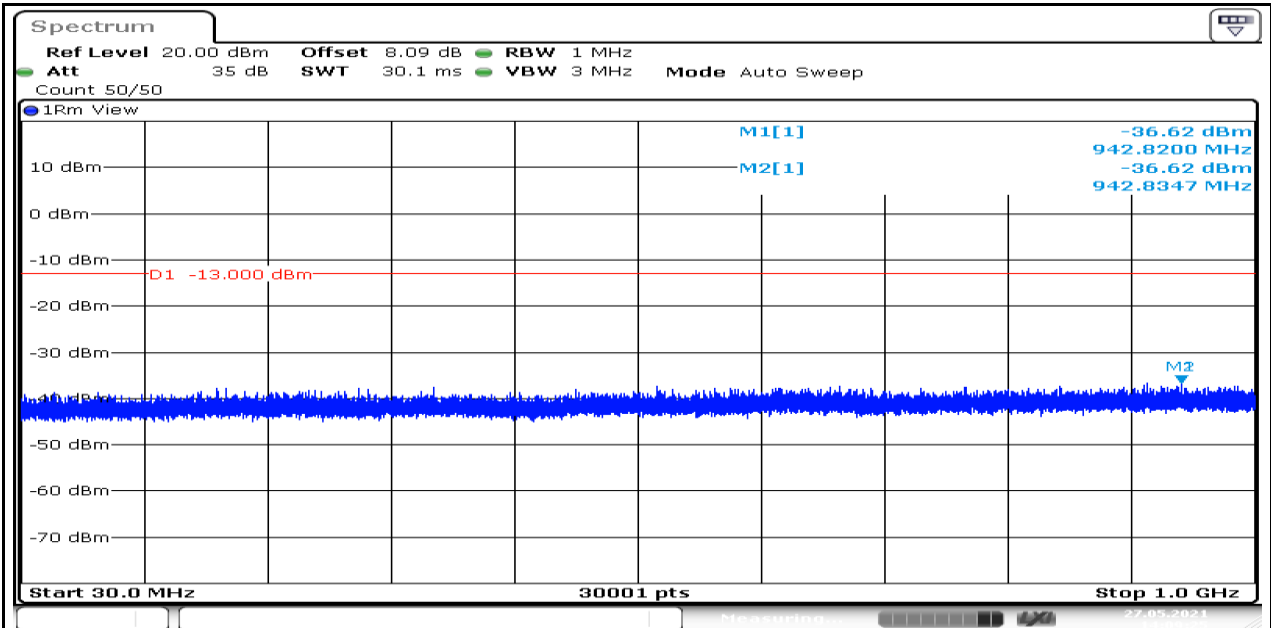

Band71-Stand-Alone-NaN-QPSK-133123-12@0-15kHz-1000-5000-1000~5000MHz@-41.66dBm--13-PASS

Band71-Stand-Alone-NaN-QPSK-133123-12@0-15kHz-5000-12000-5000~12000MHz@-54.62dBm--13-PASS