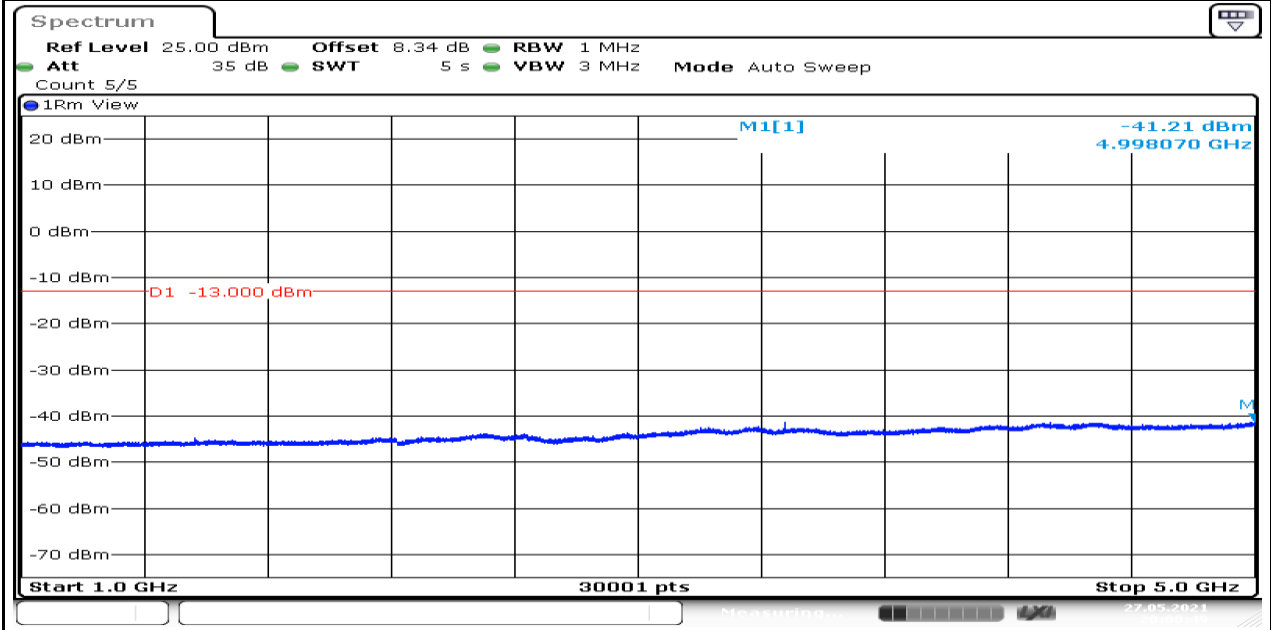

Band13-Stand-Alone-NaN-QPSK-23230-1@47-3.75kHz-1000-5000-1000~5000MHz@-41.21dBm--13-PASS

Band13-Stand-Alone-NaN-QPSK-23230-1@47-3.75kHz-5000-12000-5000~12000MHz@-54.33dBm--13-PASS