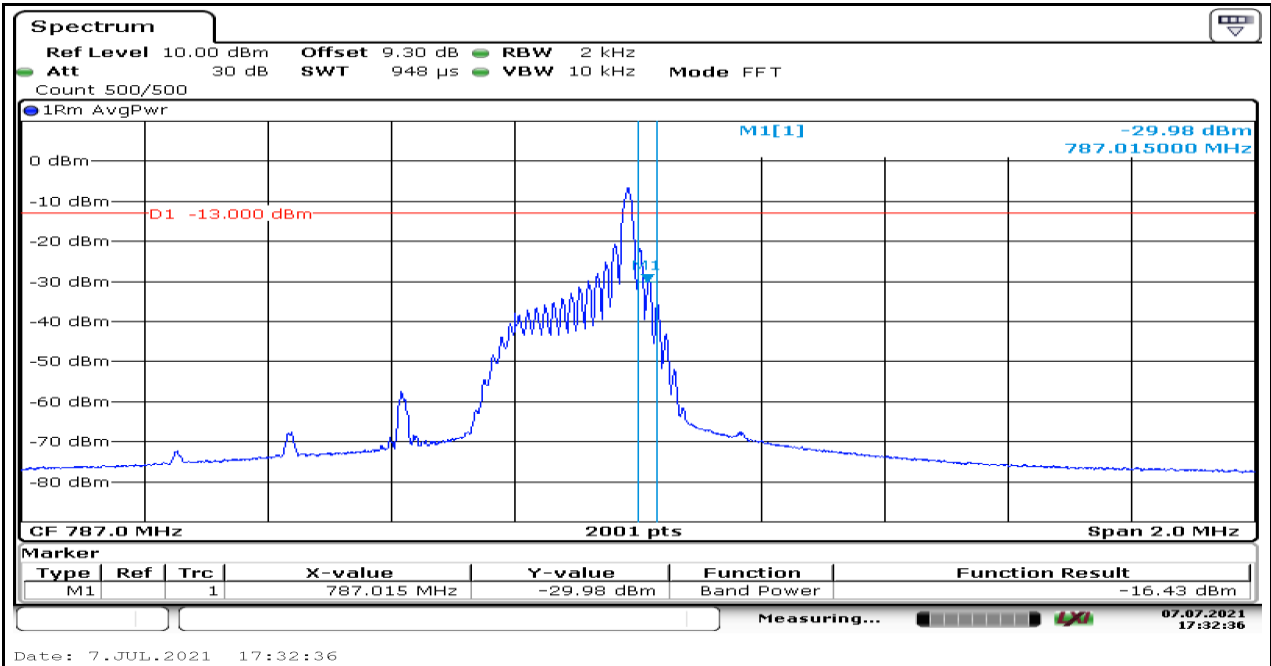

Date: 7.JUL.2021 20:05:37

Band13-Stand-Alone-15kHz-NaN-QPSK-23279-1@0- -29.32-PASS

Band13-Stand-Alone-15kHz-NaN-BPSK-23279-1@11- -14.79-PASS

Band13-Stand-Alone-15kHz-NaN-QPSK-23279-1@11- -16.43-PASS

Band13-Stand-Alone-3.75kHz-NaN-BPSK-23279-1@47- -15.56-PASS