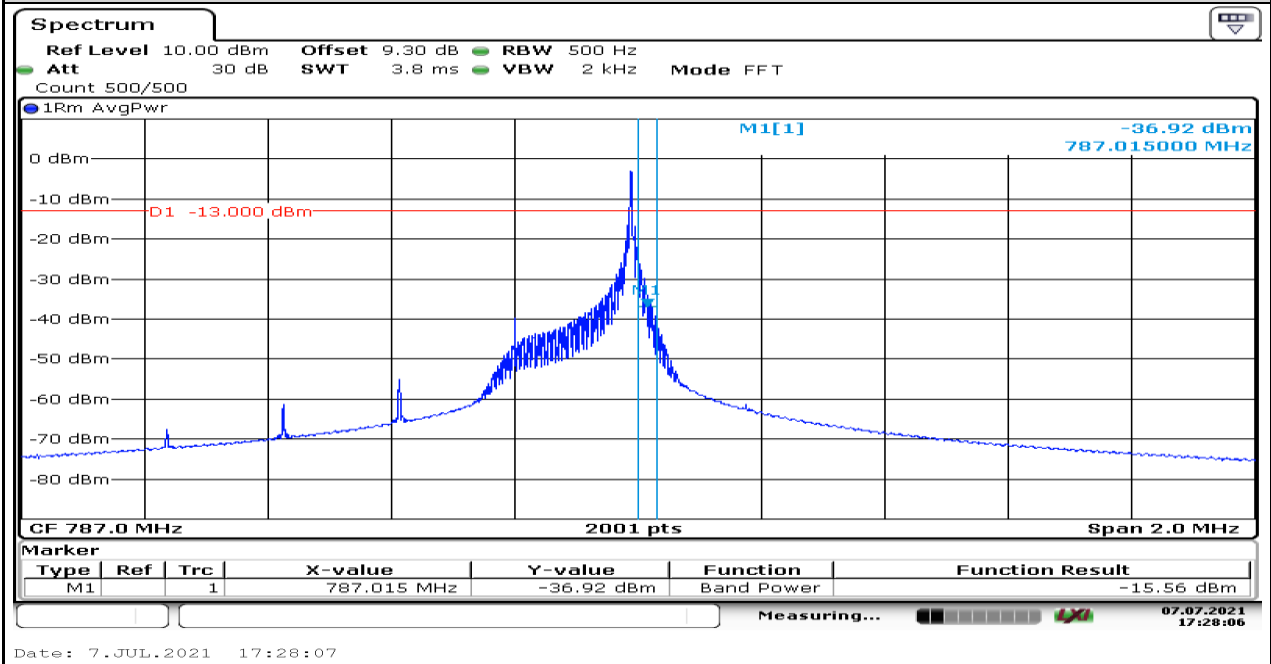

Date: 7.JUL.2021 20:05:37

Band13-Stand-Alone-15kHz-NaN-QPSK-23279-1@0- -29.32-PASS

Band13-Stand-Alone-15kHz-NaN-BPSK-23279-1@11- -14.79-PASS

Band13-Stand-Alone-15kHz-NaN-QPSK-23279-1@11- -16.43-PASS

Band13-Stand-Alone-3.75kHz-NaN-BPSK-23279-1@47- -15.56-PASS