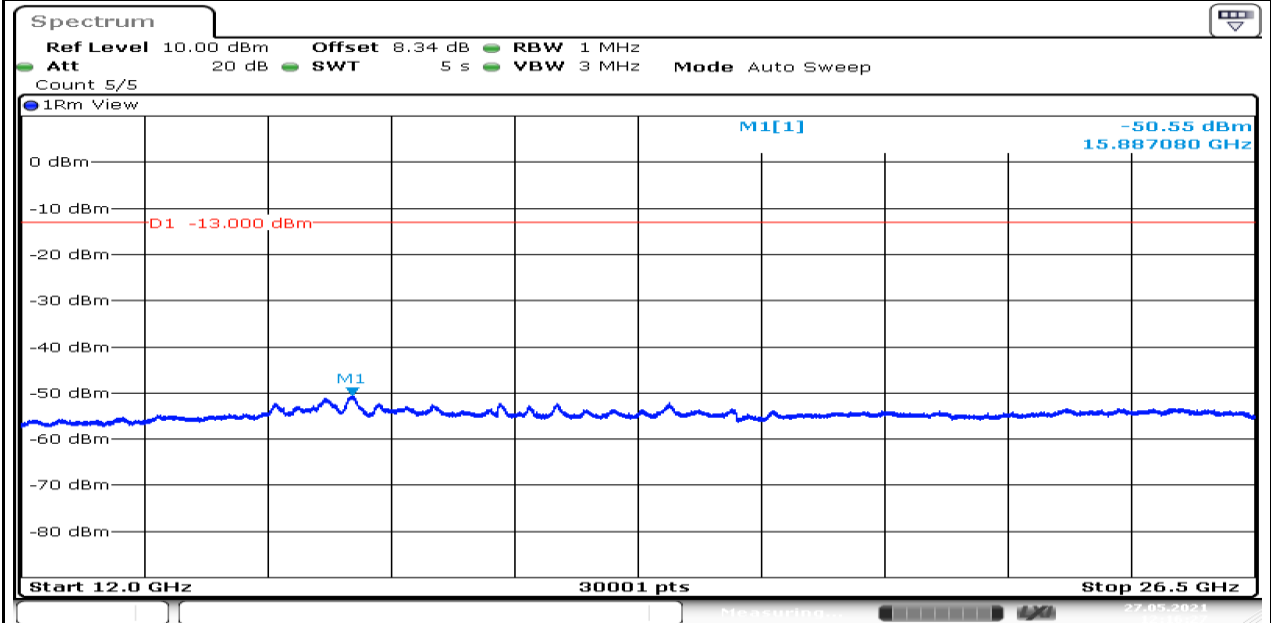

Band13-Stand-Alone-NaN-QPSK-23279-1@0-3.75kHz-1000-5000-1000~5000MHz@-41.28dBm--13-PASS

Band13-Stand-Alone-NaN-QPSK-23279-1@0-3.75kHz-5000-12000-5000~12000MHz@-54.61dBm--13-PASS

Band13-Stand-Alone-NaN-QPSK-23279-1@0-3.75kHz-12000-26500-12000~26500MHz@-50.55dBm--13-PASS