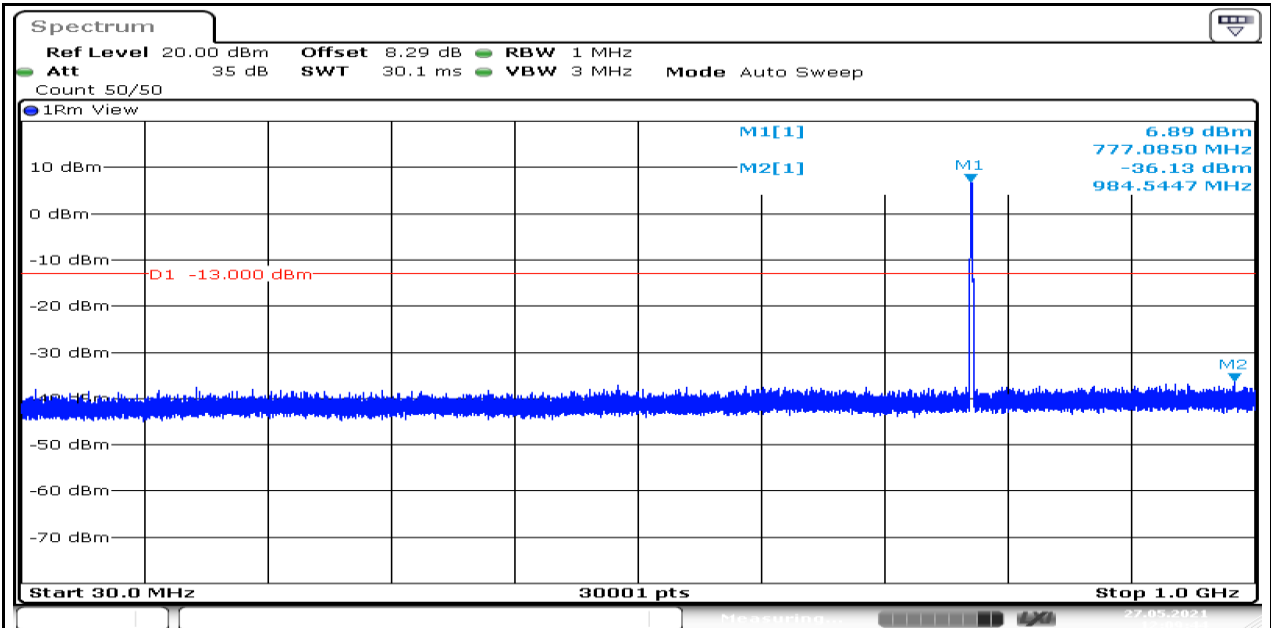

Band13-Stand-Alone-NaN-BPSK-23181-1@0-15kHz-30-1000-30~1000MHz@-36.13dBm--13-PASS