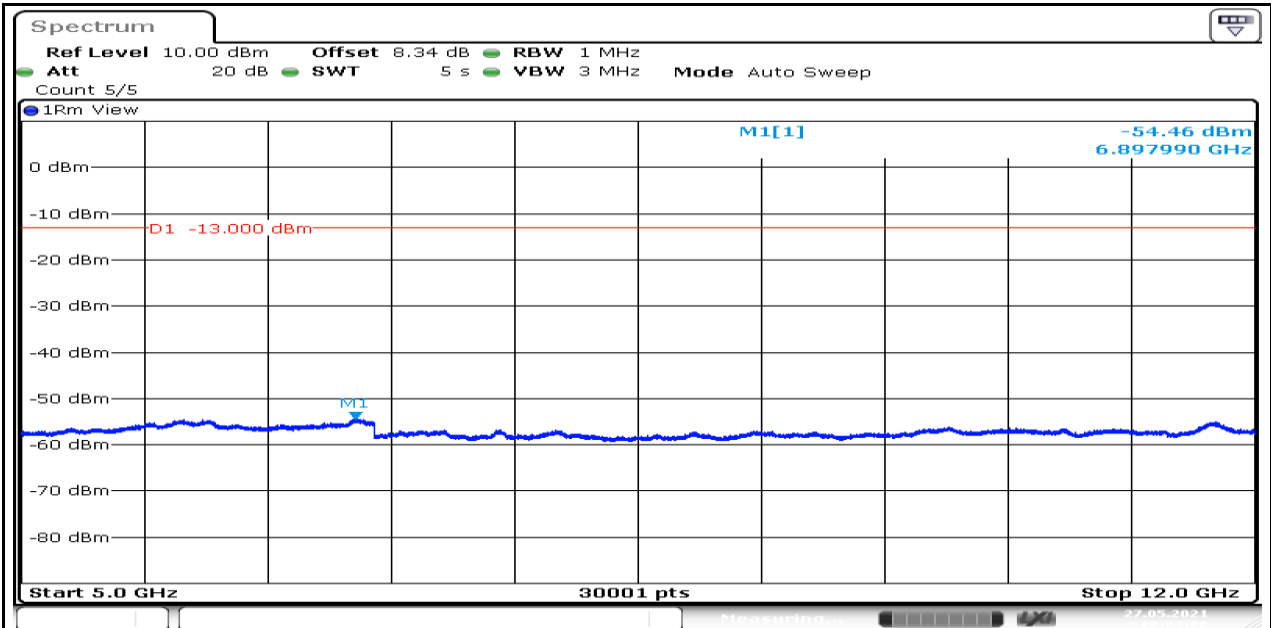

Date: 27.MAY.2021 12:23:29

Band13-Stand-Alone-NaN-BPSK-23279-1@0-15kHz-12000-26500-12000~26500MHz@-50.69dBm--13-PASS