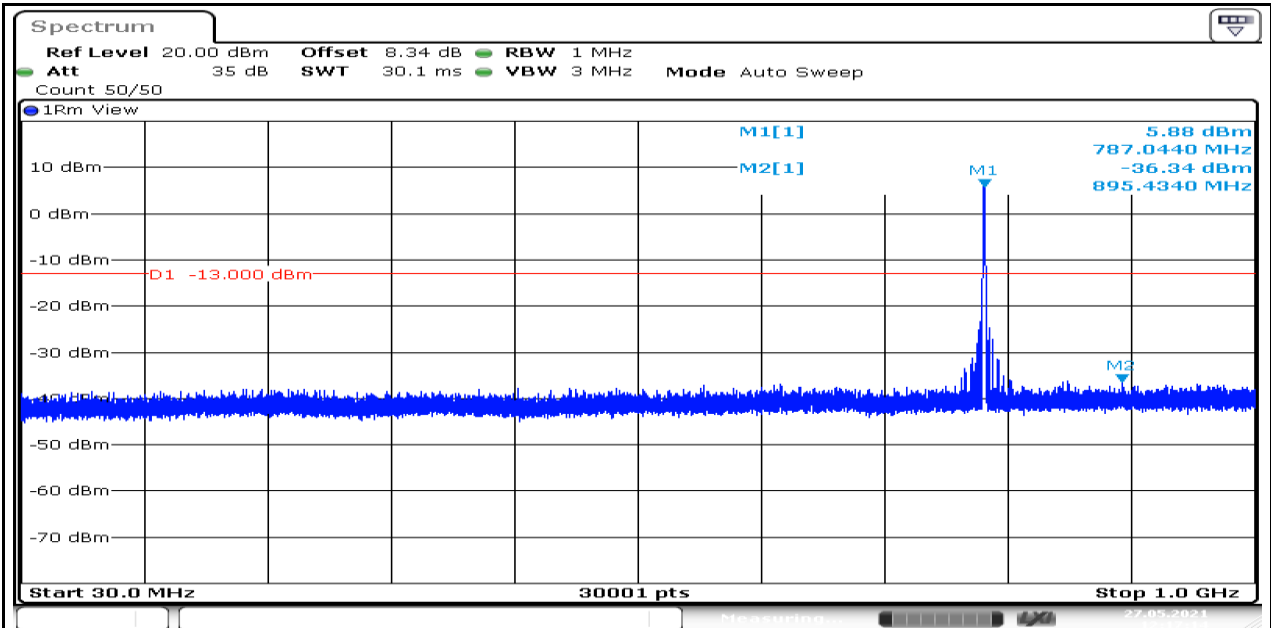

Band13-Stand-Alone-NaN-QPSK-23279-1@47-3.75kHz-1000-5000-1000~5000MHz@-41.4dBm--13-PASS