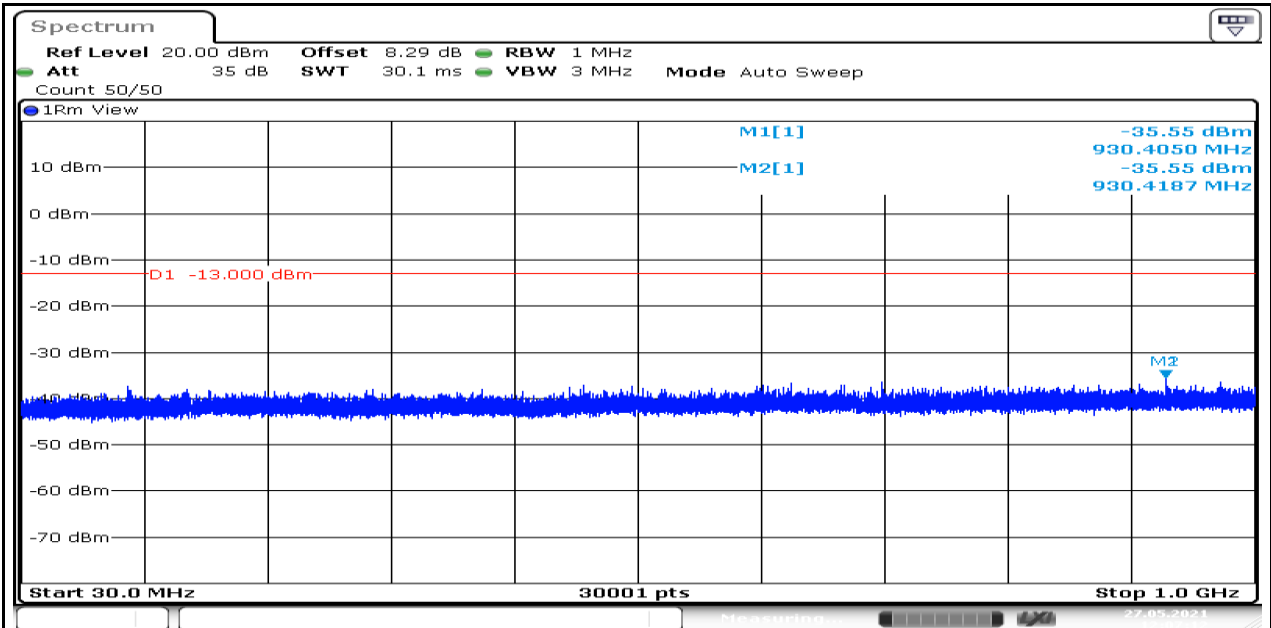

Band13-Stand-Alone-NaN-QPSK-23181-12@0-15kHz-30-1000-30~1000MHz@-35.55dBm--13-PASS

Band13-Stand-Alone-NaN-QPSK-23181-12@0-15kHz-1000-5000-1000~5000MHz@-41.49dBm--13-PASS