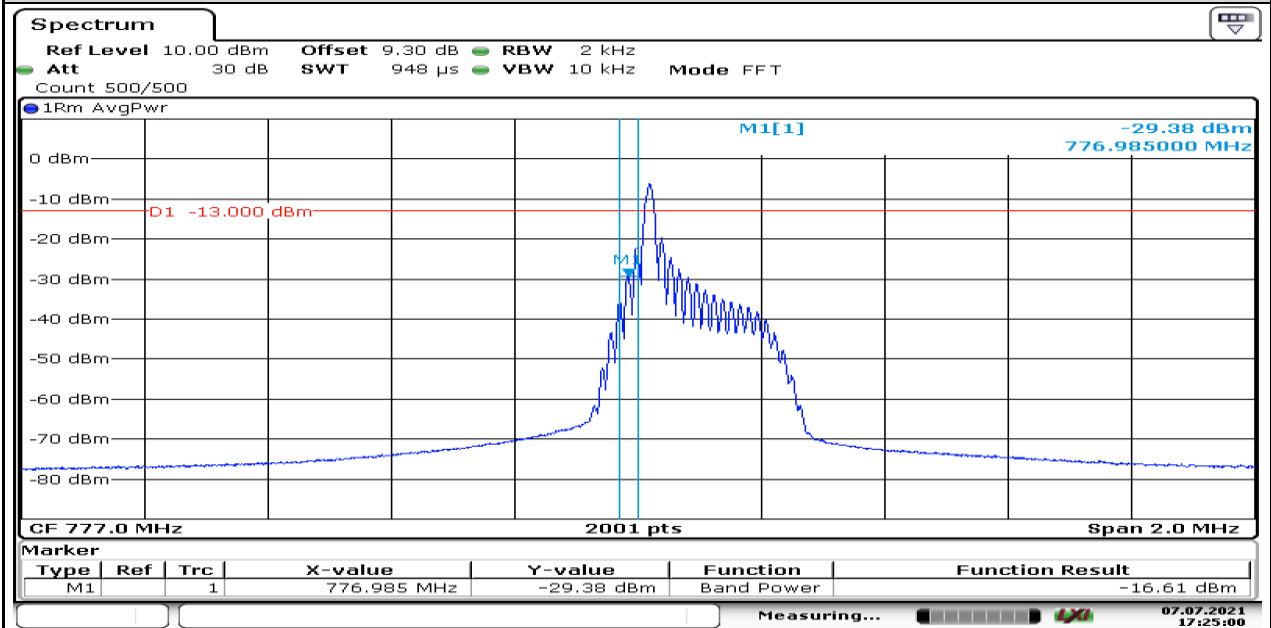

### Test Graphs

Band13-Stand-Alone-15kHz-NaN-BPSK-23181-1@0--14.92 -PASS

Date: 7.JUL.2021 17:24:45

Band13-Stand-Alone-15kHz-NaN-QPSK-23181-1@0--16.61-PASS

Date: 7.JUL.2021 17:25:00

Band13-Stand-Alone-15kHz-NaN-BPSK-23181-1@11--26.59 -PASS