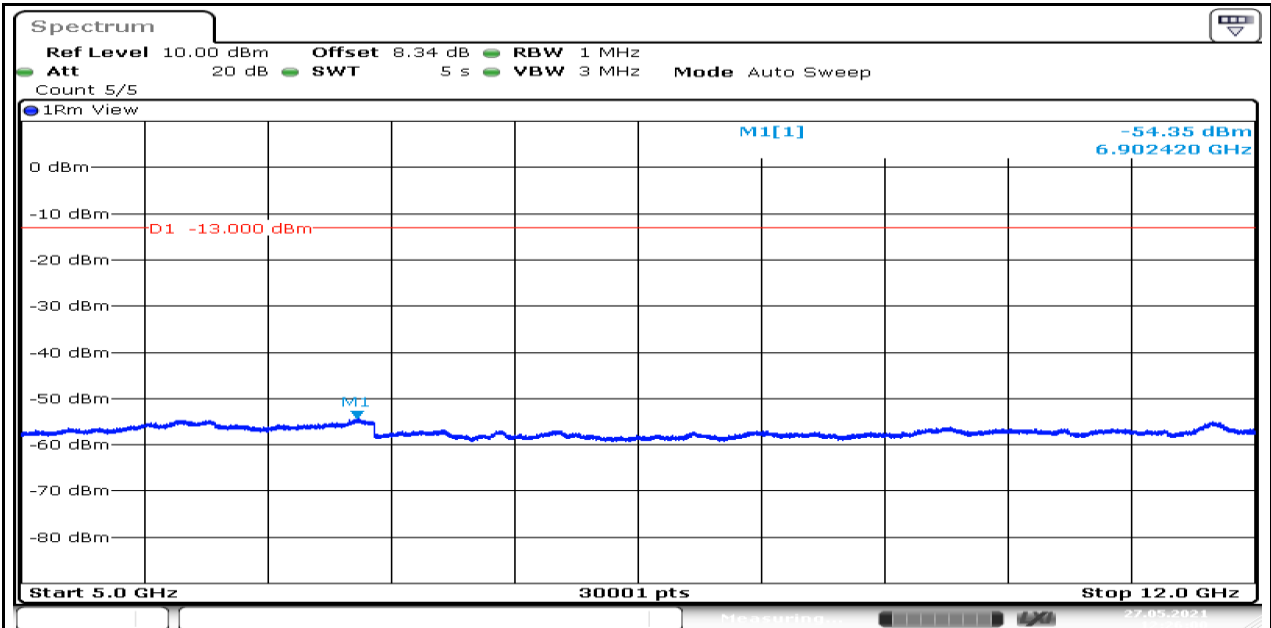

Date: 27.MAY.2021 12:24:04

Band13-Stand-Alone-NaN-BPSK-23279-1@11-15kHz-30-1000-30~1000MHz@-36.16dBm--13-PASS

Band13-Stand-Alone-NaN-BPSK-23279-1@11-15kHz-1000-5000-1000~5000MHz@-41.26dBm--13-PASS

Band13-Stand-Alone-NaN-BPSK-23279-1@11-15kHz-5000-12000-5000~12000MHz@-54.35dBm--13-PASS