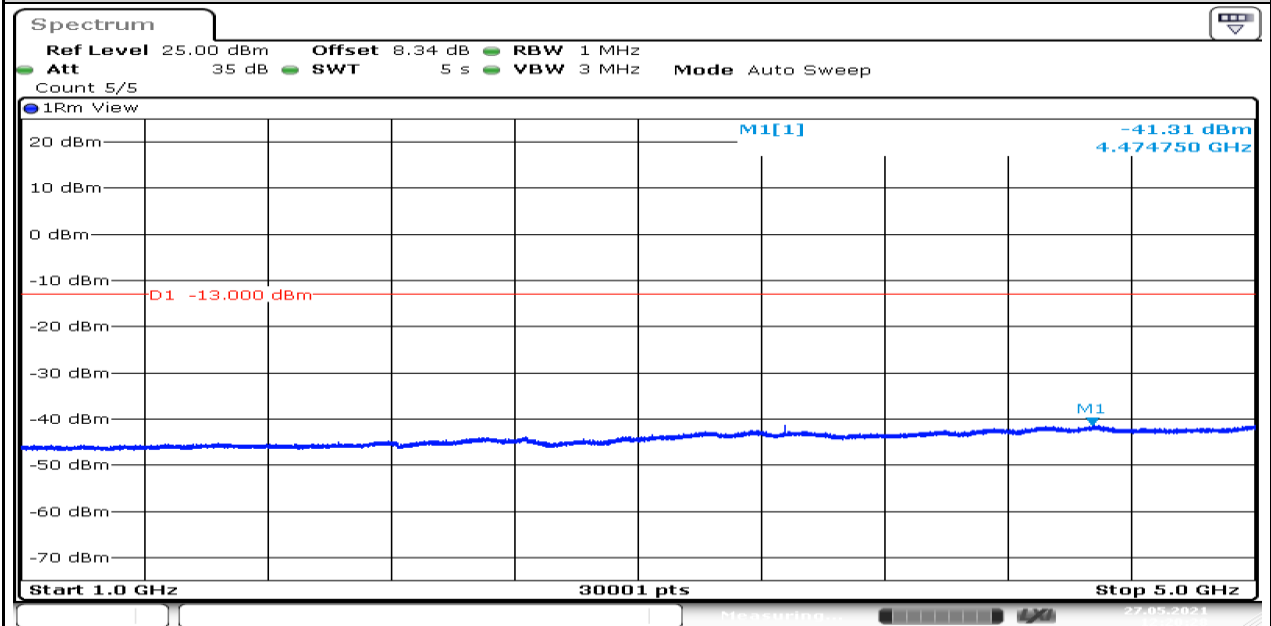

Band13-Stand-Alone-NaN-QPSK-23279-12@0-15kHz-1000-5000-1000~5000MHz@-41.31dBm--13-PASS