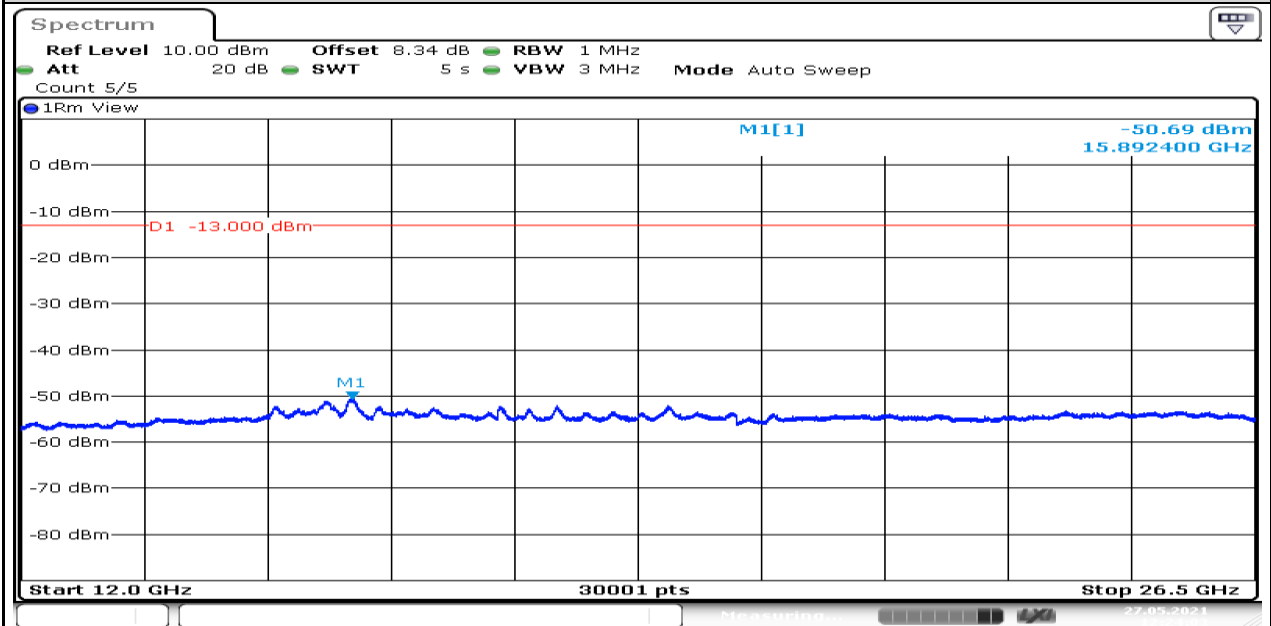

Band13-Stand-Alone-NaN-BPSK-23279-1@0-15kHz-1000-5000-1000~5000MHz@-41.26dBm--13-PASS

Band13-Stand-Alone-NaN-BPSK-23279-1@0-15kHz-5000-12000-5000~12000MHz@-54.46dBm--13-PASS

Date: 27.MAY.2021 12:23:29

Band13-Stand-Alone-NaN-BPSK-23279-1@0-15kHz-12000-26500-12000~26500MHz@-50.69dBm--13-PASS