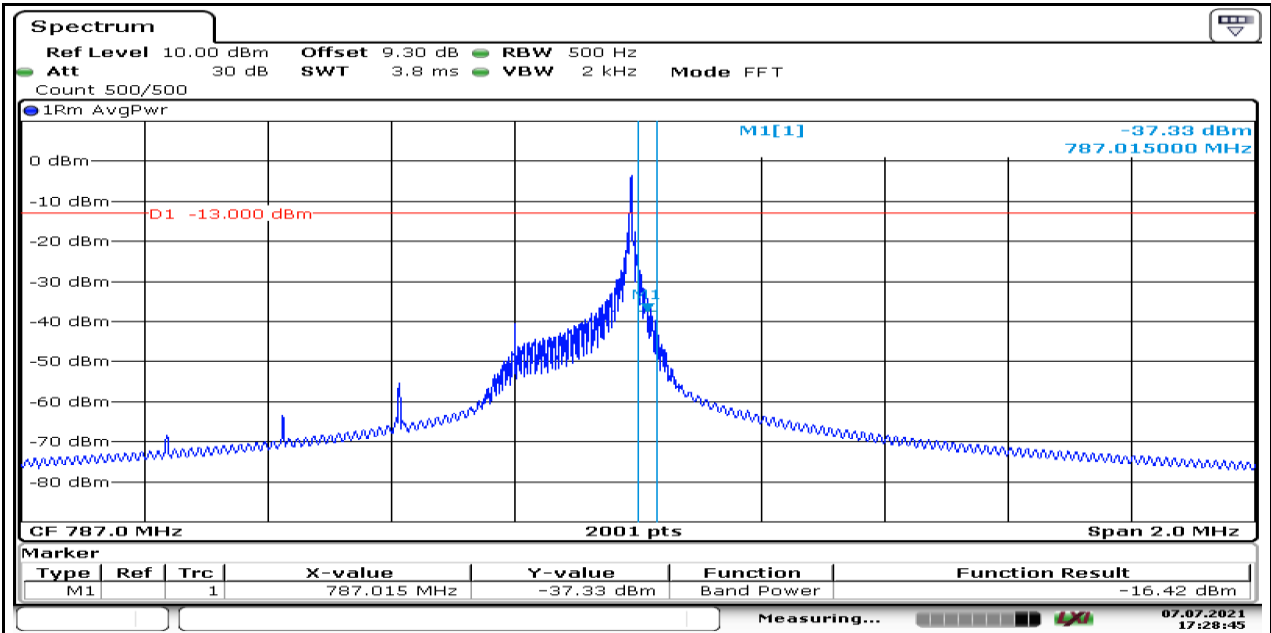

Date: 7.JUL.2021 17:28:45