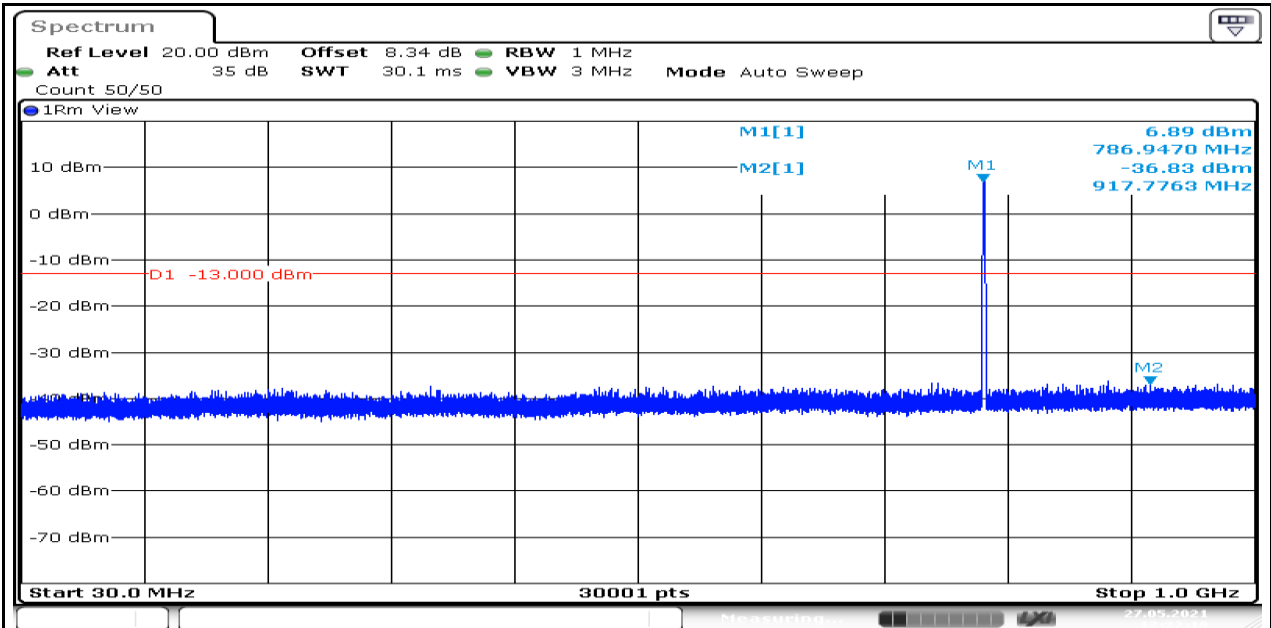

Band13-Stand-Alone-NaN-BPSK-23279-1@0-15kHz-1000-5000-1000~5000MHz@-41.26dBm--13-PASS

Band13-Stand-Alone-NaN-BPSK-23279-1@0-15kHz-5000-12000-5000~12000MHz@-54.46dBm--13-PASS