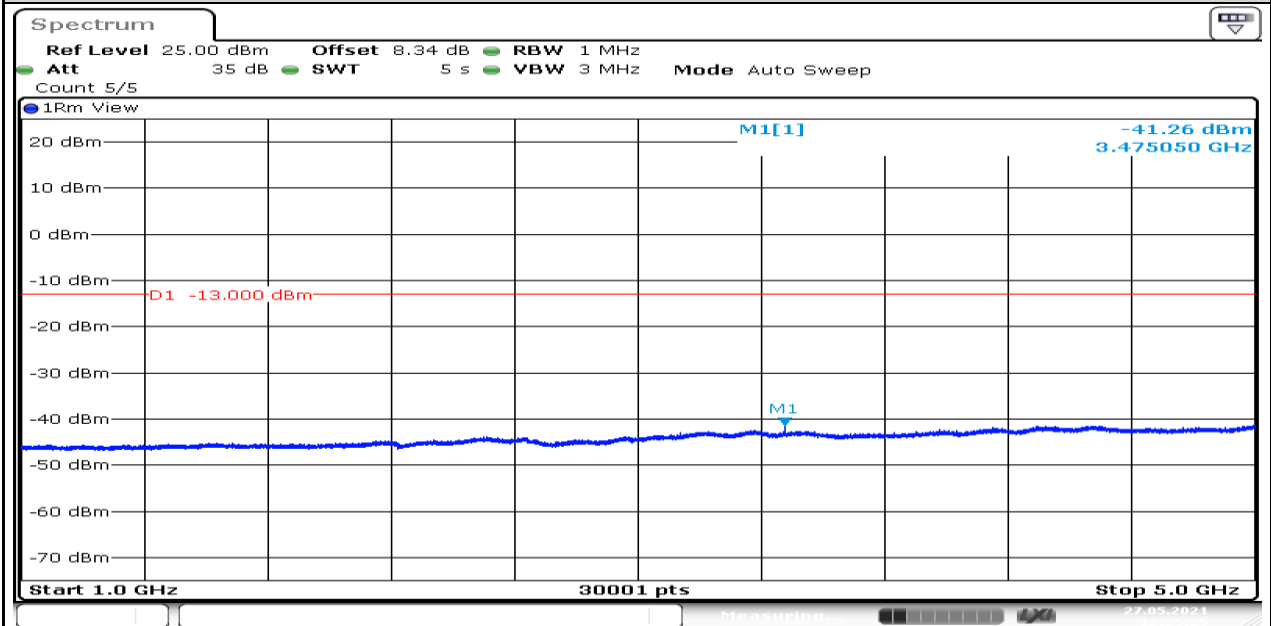

Band13-Stand-Alone-NaN-BPSK-23279-1@11-15kHz-1000-5000-1000~5000MHz@-41.26dBm--13-PASS