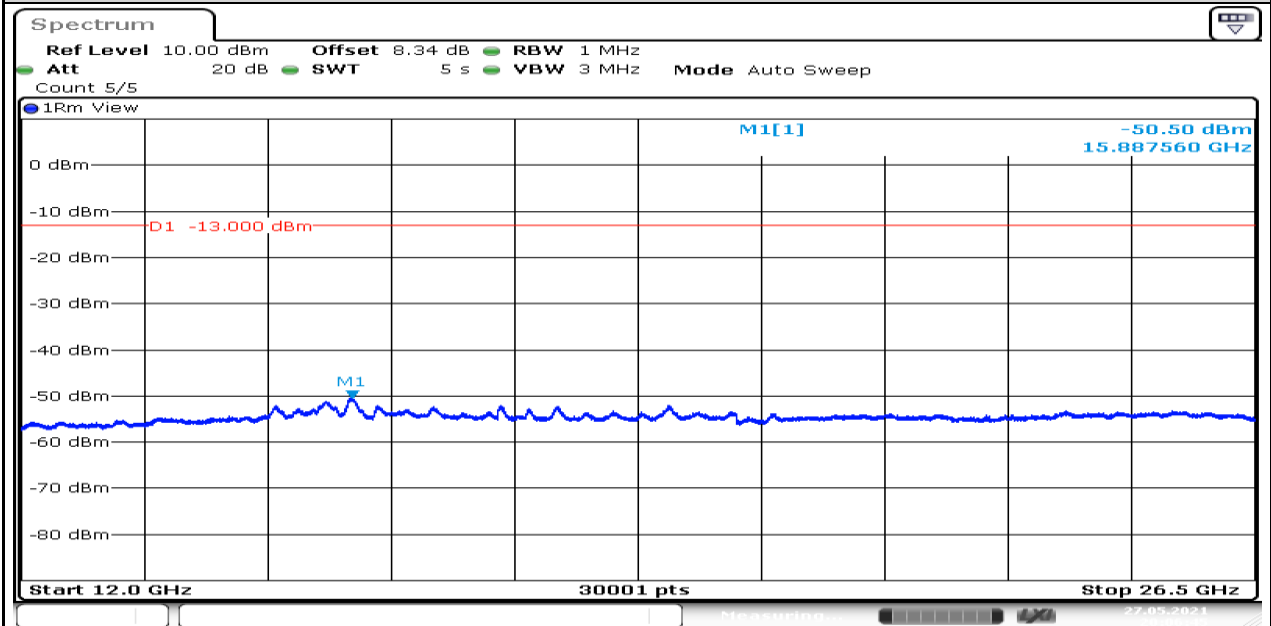

Band13-Stand-Alone-NaN-BPSK-23230-1@0-15kHz-12000-26500-12000~26500MHz@-50.5dBm--13-PASS