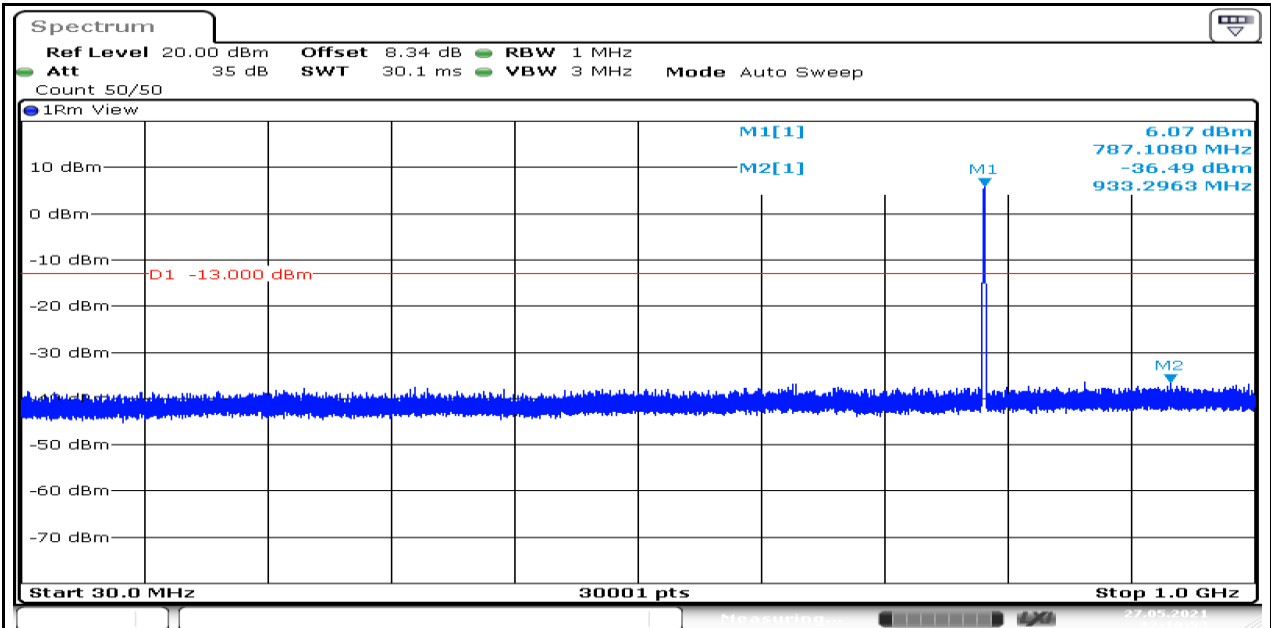

Band13-Stand-Alone-NaN-QPSK-23279-12@0-15kHz-1000-5000-1000~5000MHz@-41.31dBm--13-PASS

Band13-Stand-Alone-NaN-QPSK-23279-12@0-15kHz-5000-12000-5000~12000MHz@-54.58dBm--13-PASS