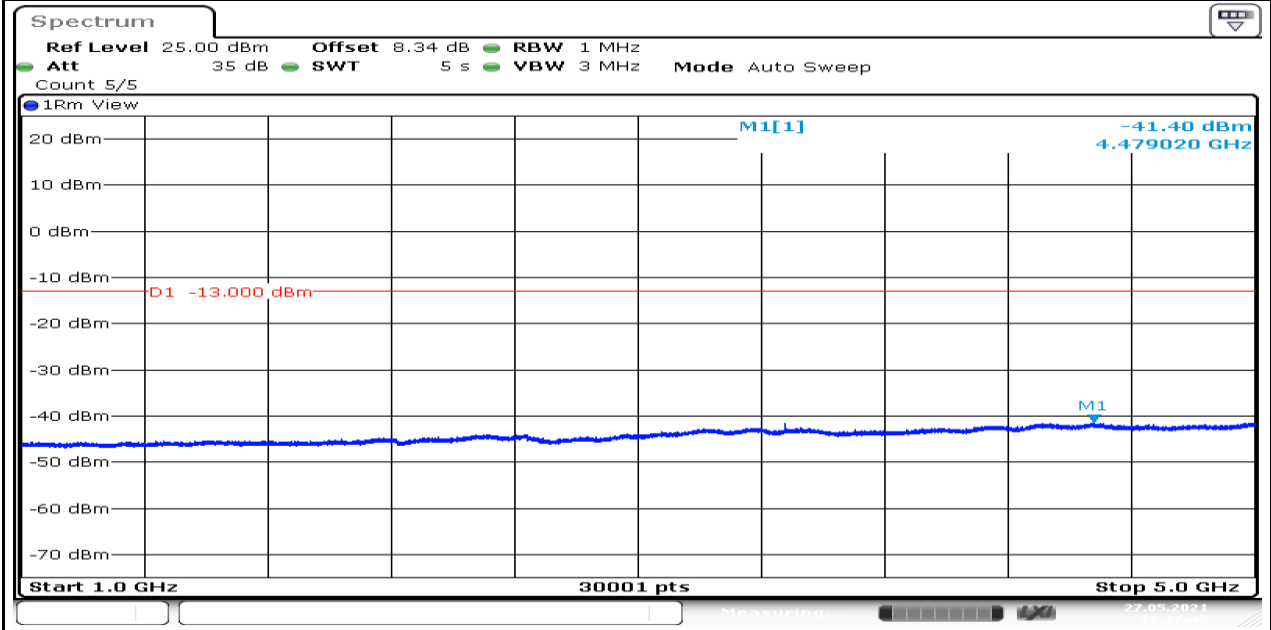

Band13-Stand-Alone-NaN-QPSK-23279-1@47-3.75kHz-1000-5000-1000~5000MHz@-41.4dBm--13-PASS

Band13-Stand-Alone-NaN-QPSK-23279-1@47-3.75kHz-5000-12000-5000~12000MHz@-54.59dBm--13-PASS