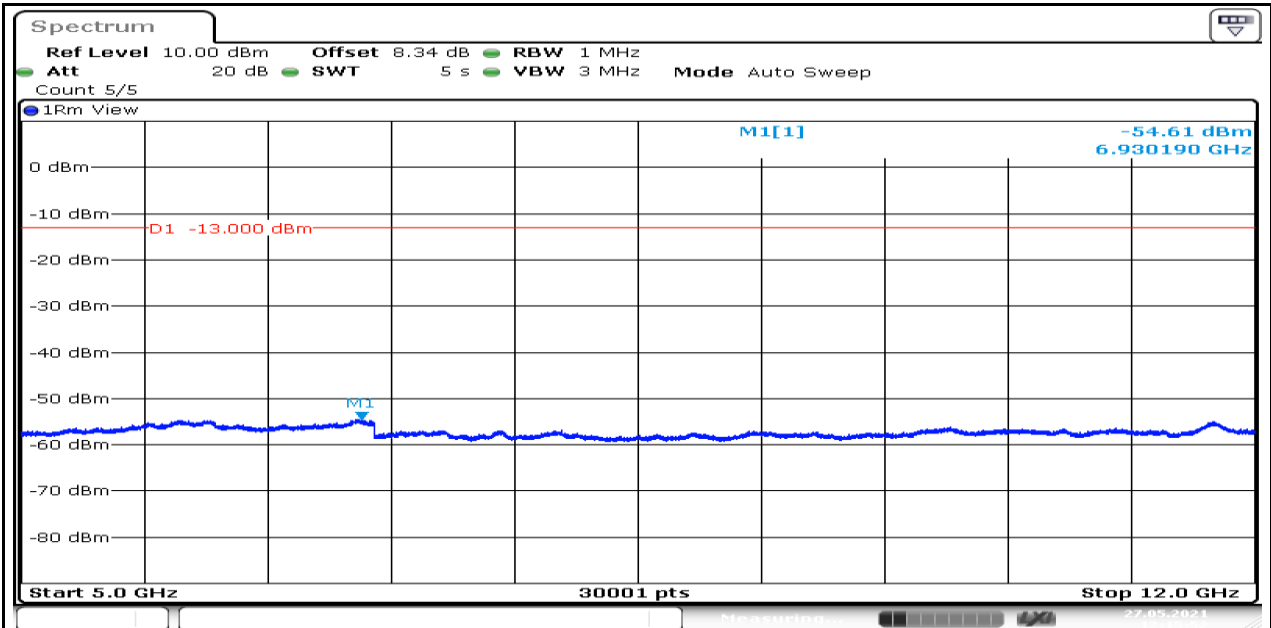

Band13-Stand-Alone-NaN-QPSK-23279-1@0-3.75kHz-12000-26500-12000~26500MHz@-50.55dBm--13-PASS

Band13-Stand-Alone-NaN-QPSK-23279-1@47-3.75kHz-30-1000-30~1000MHz@-36.34dBm--13-PASS