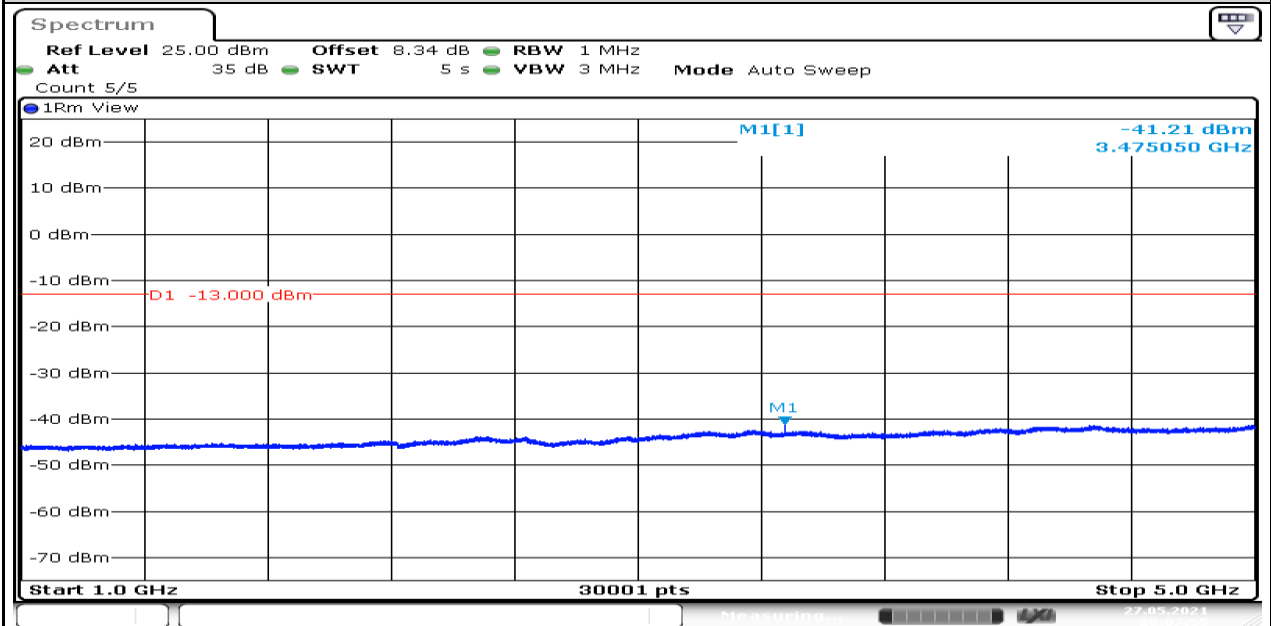

Band13-Stand-Alone-NaN-BPSK-23230-1@11-15kHz-1000-5000-1000~5000MHz@-41.21dBm--13-PASS