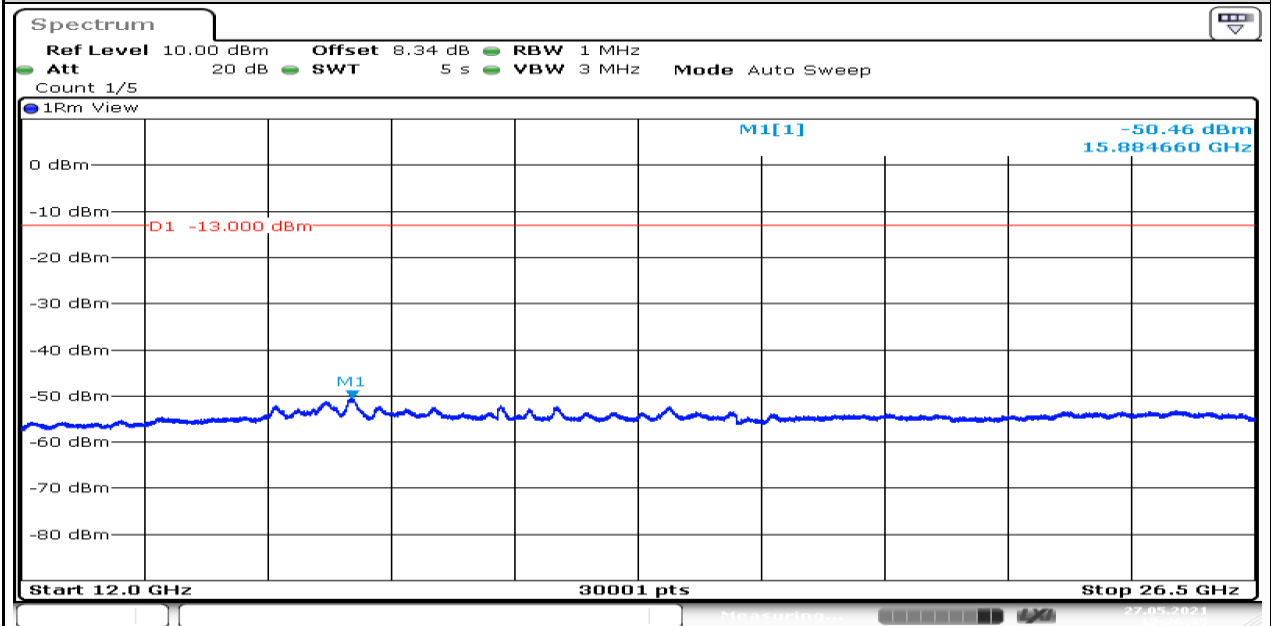

Band13-Stand-Alone-NaN-BPSK-23279-1@11-15kHz-12000-26500-12000~26500MHz@-50.46dBm--13-PASS

Band13-Stand-Alone-NaN-QPSK-23181-12@0-15kHz-30-1000-30~1000MHz@-35.55dBm--13-PASS