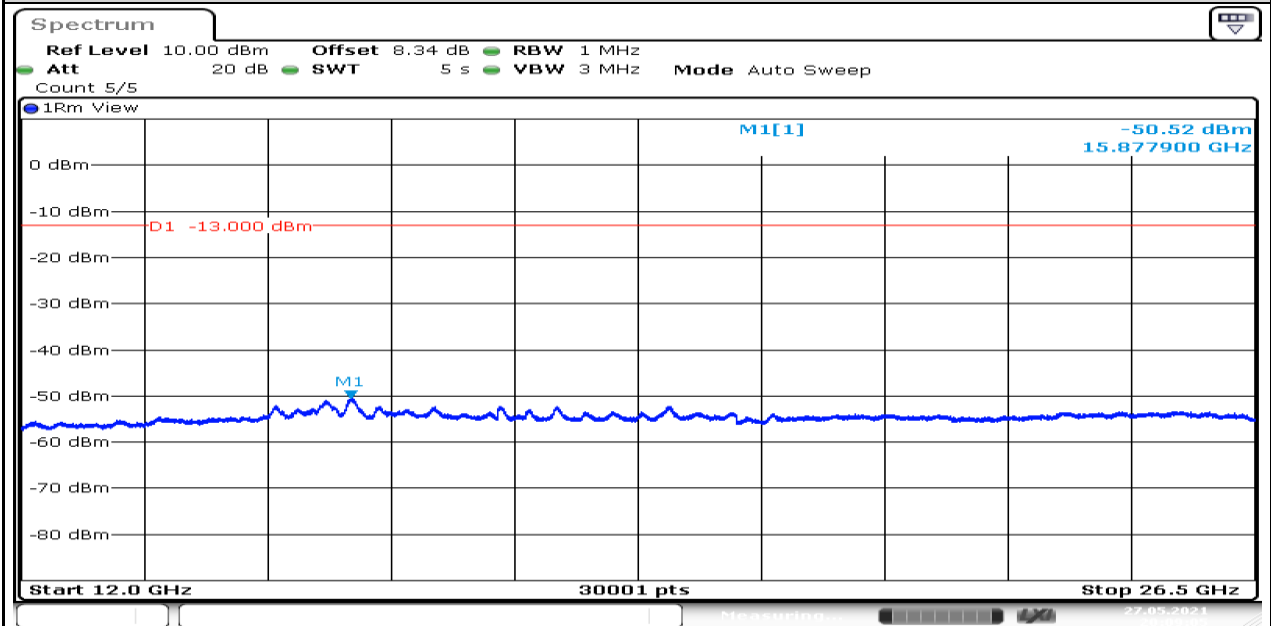

Band13-Stand-Alone-NaN-BPSK-23230-1@11-15kHz-12000-26500-12000~26500MHz@-50.52dBm--13-PASS