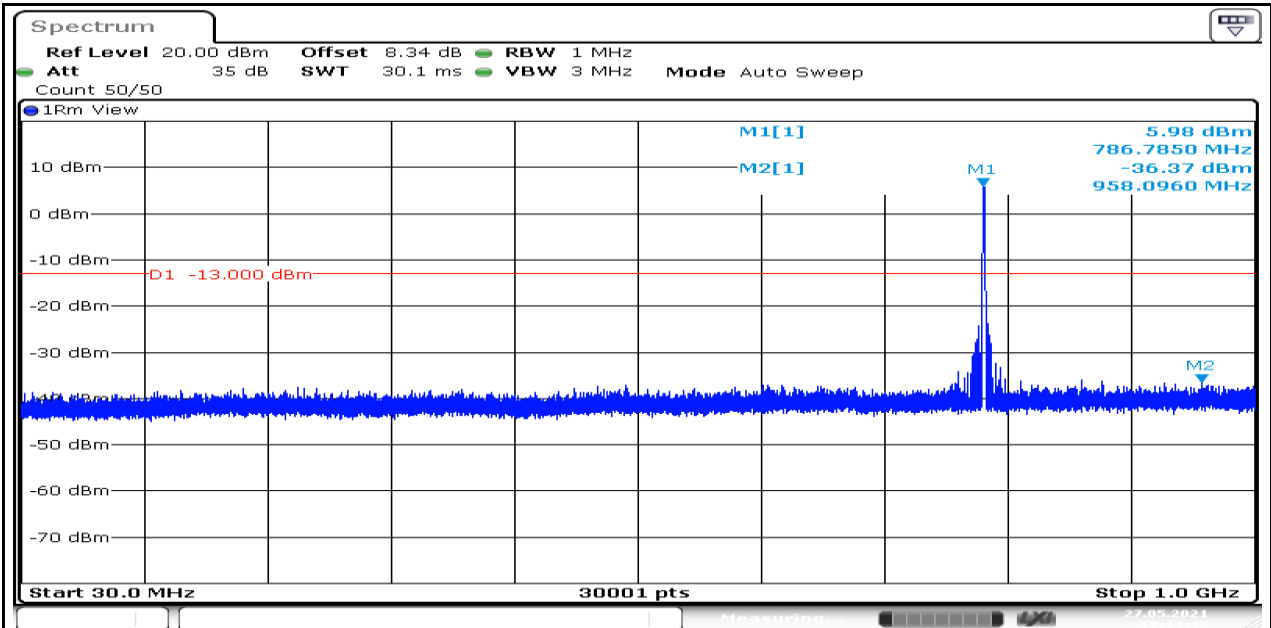

Band13-Stand-Alone-NaN-QPSK-23279-1@0-3.75kHz-1000-5000-1000~5000MHz@-41.28dBm--13-PASS

Band13-Stand-Alone-NaN-QPSK-23279-1@0-3.75kHz-5000-12000-5000~12000MHz@-54.61dBm--13-PASS