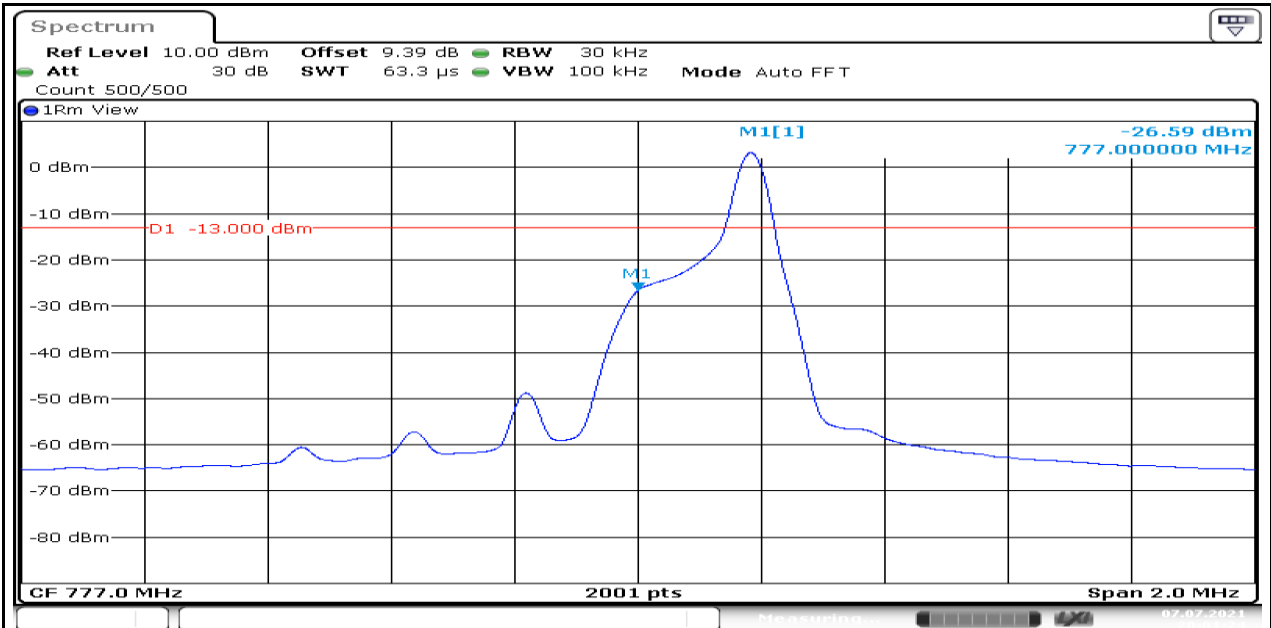

### Test Graphs

Band13-Stand-Alone-15kHz-NaN-BPSK-23181-1@0--14.92 -PASS

Date: 7.JUL.2021 17:24:45

Band13-Stand-Alone-15kHz-NaN-QPSK-23181-1@0--16.61-PASS

Date: 7.JUL.2021 17:25:00

Band13-Stand-Alone-15kHz-NaN-BPSK-23181-1@11--26.59 -PASS