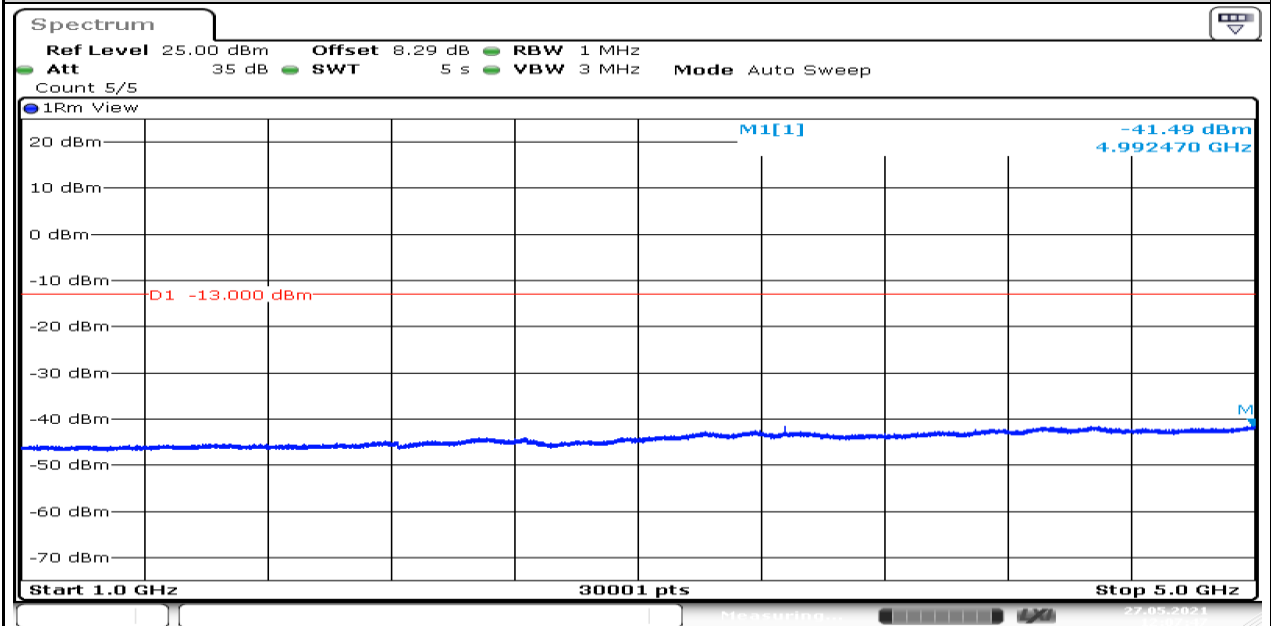

Band13-Stand-Alone-NaN-QPSK-23181-12@0-15kHz-1000-5000-1000~5000MHz@-41.49dBm--13-PASS

Band13-Stand-Alone-NaN-QPSK-23181-12@0-15kHz-5000-12000-5000~12000MHz@-54.61dBm--13-PASS