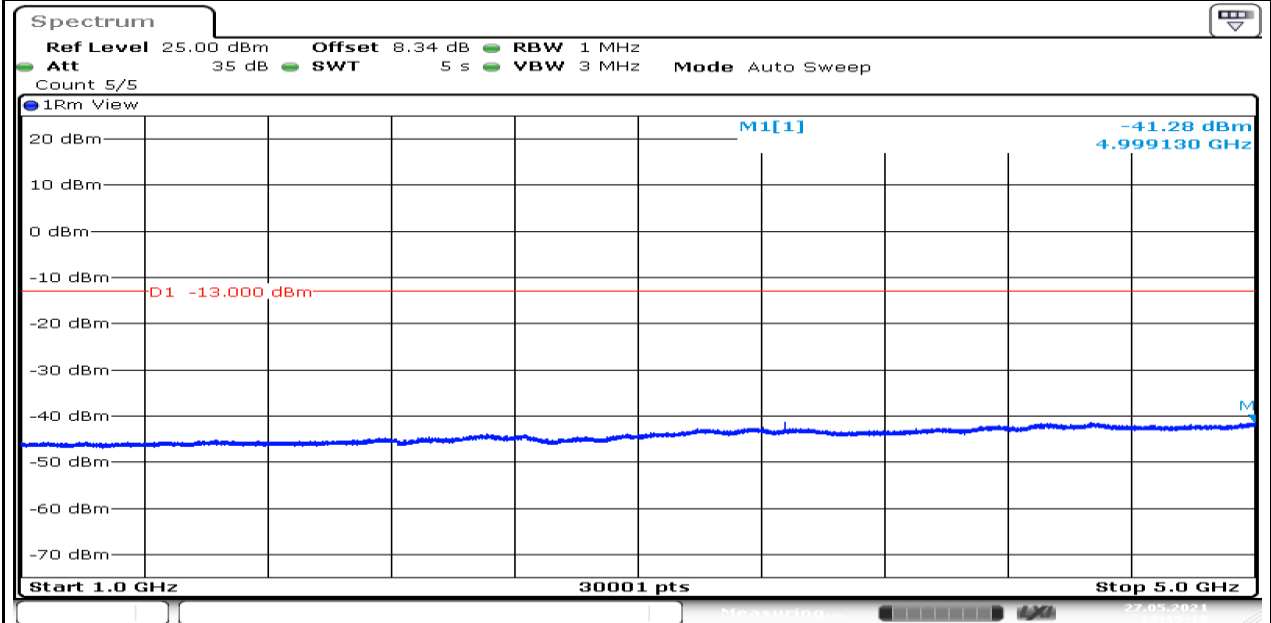

Band13-Stand-Alone-NaN-QPSK-23279-1@0-3.75kHz-1000-5000-1000~5000MHz@-41.28dBm--13-PASS