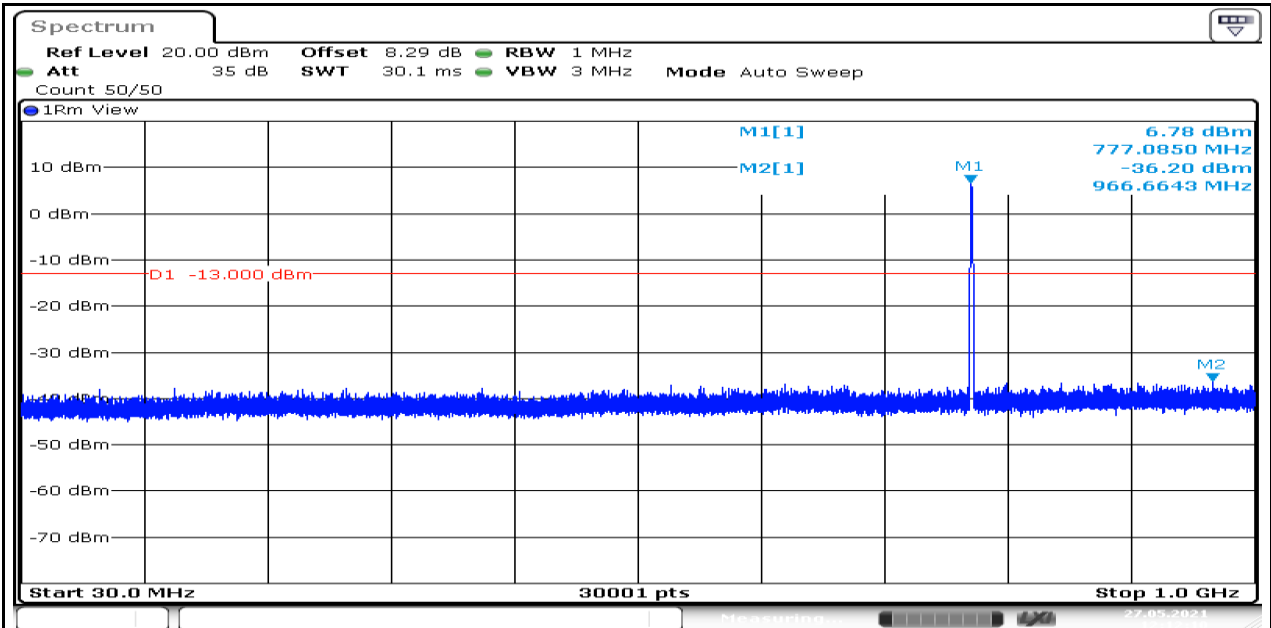

Band13-Stand-Alone-NaN-BPSK-23181-1@11-15kHz-1000-5000-1000~5000MHz@-41.48dBm--13-PASS

Band13-Stand-Alone-NaN-BPSK-23181-1@11-15kHz-5000-12000-5000~12000MHz@-54.52dBm--13-PASS