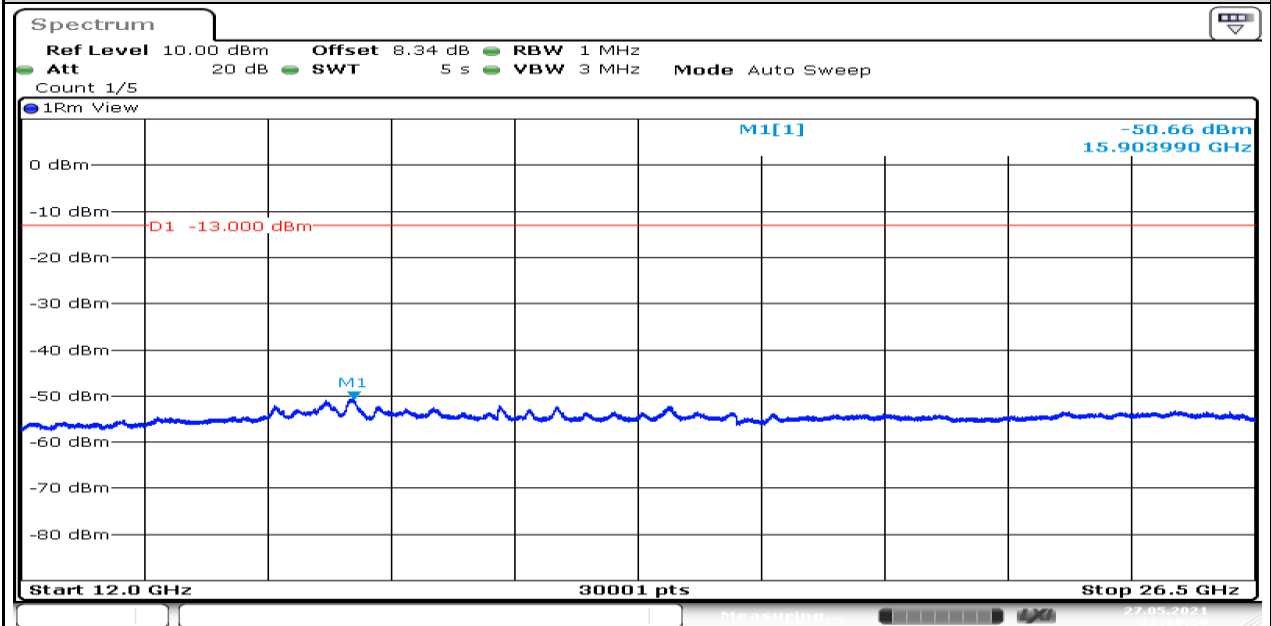

Band13-Stand-Alone-NaN-QPSK-23279-1@47-3.75kHz-12000-26500-12000~26500MHz@-50.66dBm--13-PASS

Band13-Stand-Alone-NaN-BPSK-23181-1@0-15kHz-30-1000-30~1000MHz@-36.13dBm--13-PASS