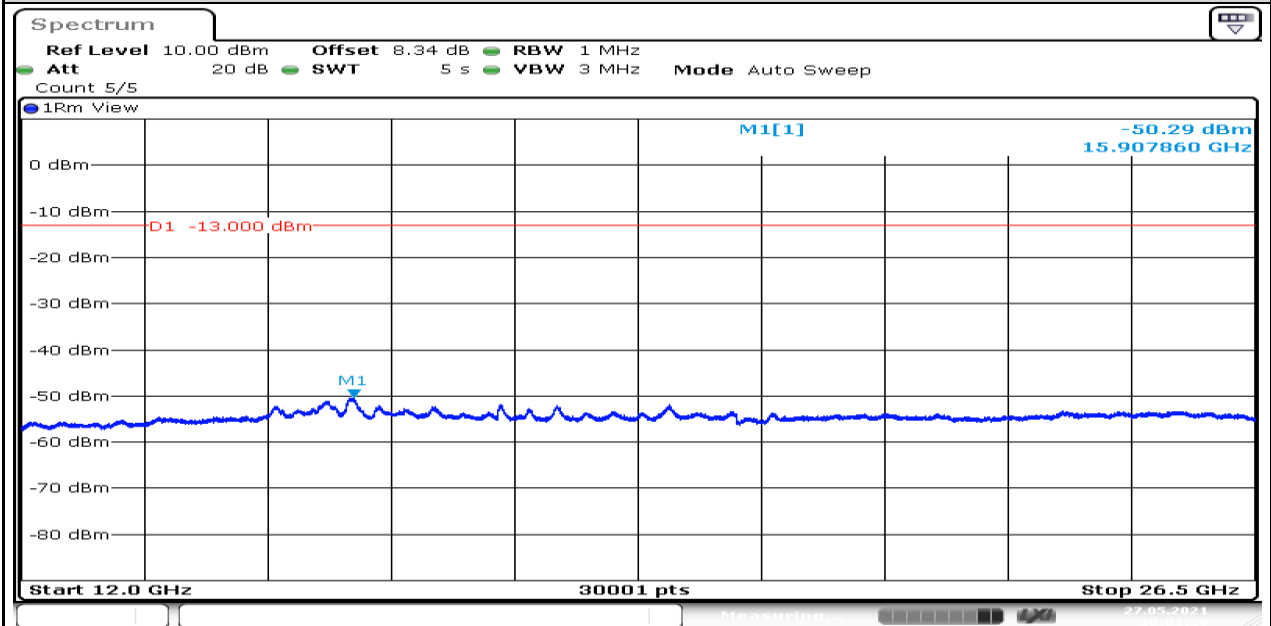

Band13-Stand-Alone-NaN-QPSK-23230-1@47-3.75kHz-12000-26500-12000~26500MHz@-50.29dBm--13-PASS