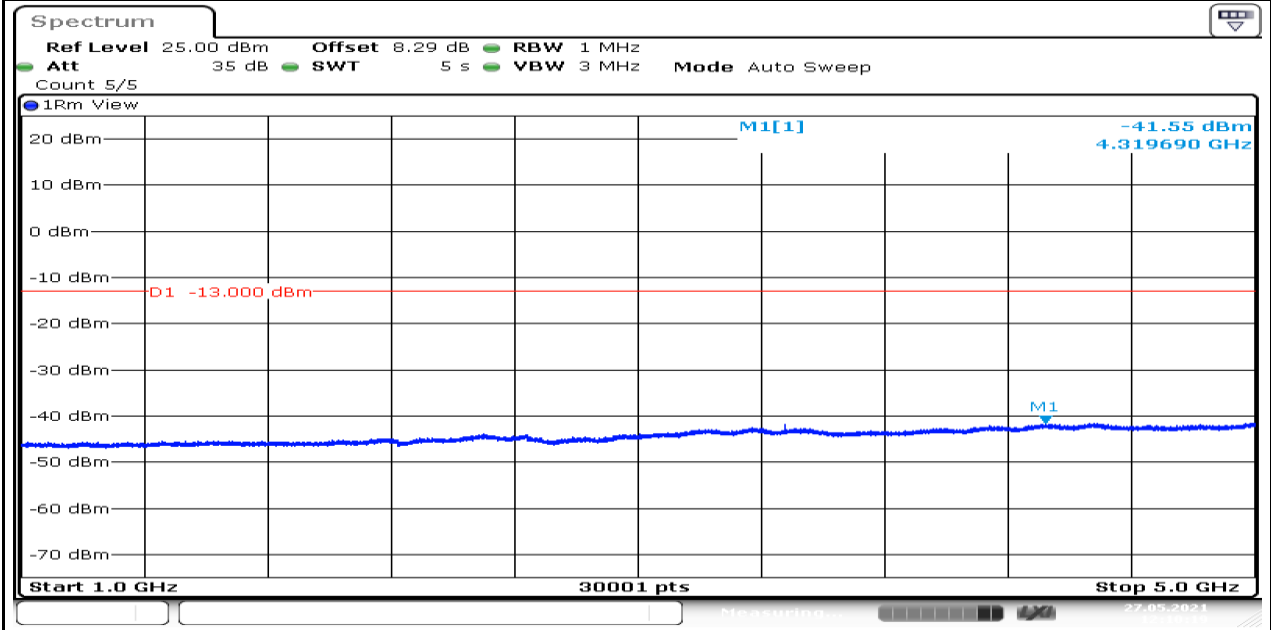

Band13-Stand-Alone-NaN-BPSK-23181-1@0-15kHz-1000-5000-1000~5000MHz@-41.55dBm--13-PASS