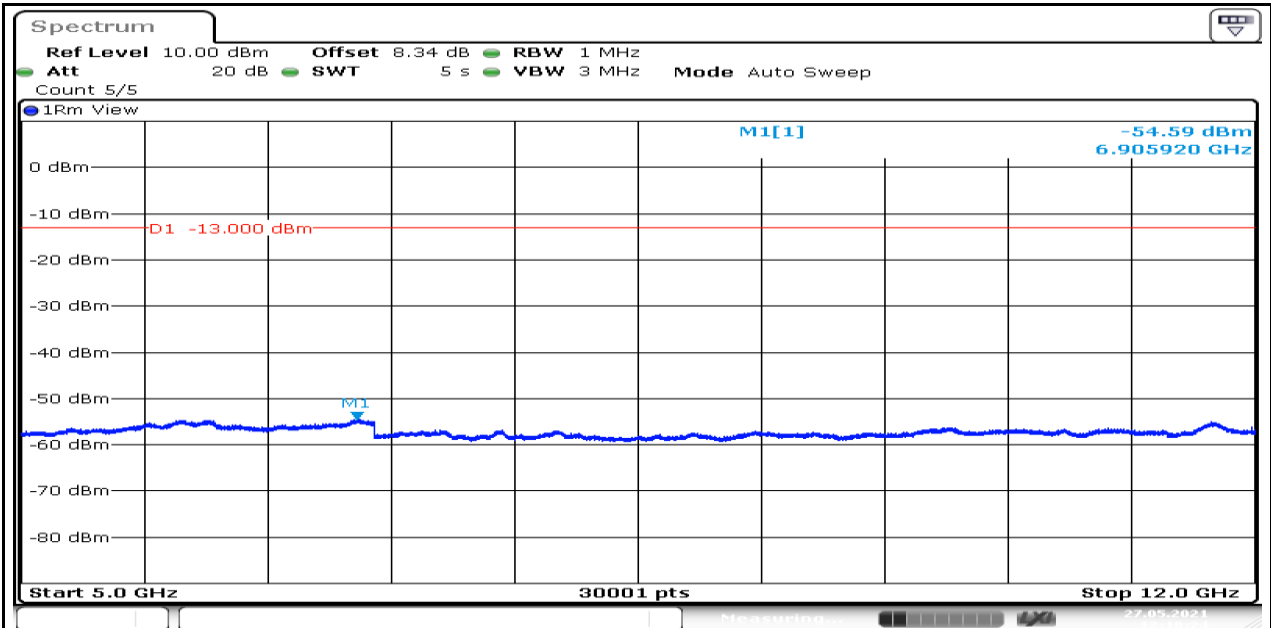

Band13-Stand-Alone-NaN-QPSK-23279-1@47-3.75kHz-5000-12000-5000~12000MHz@-54.59dBm--13-PASS

Band13-Stand-Alone-NaN-QPSK-23279-1@47-3.75kHz-12000-26500-12000~26500MHz@-50.66dBm--13-PASS