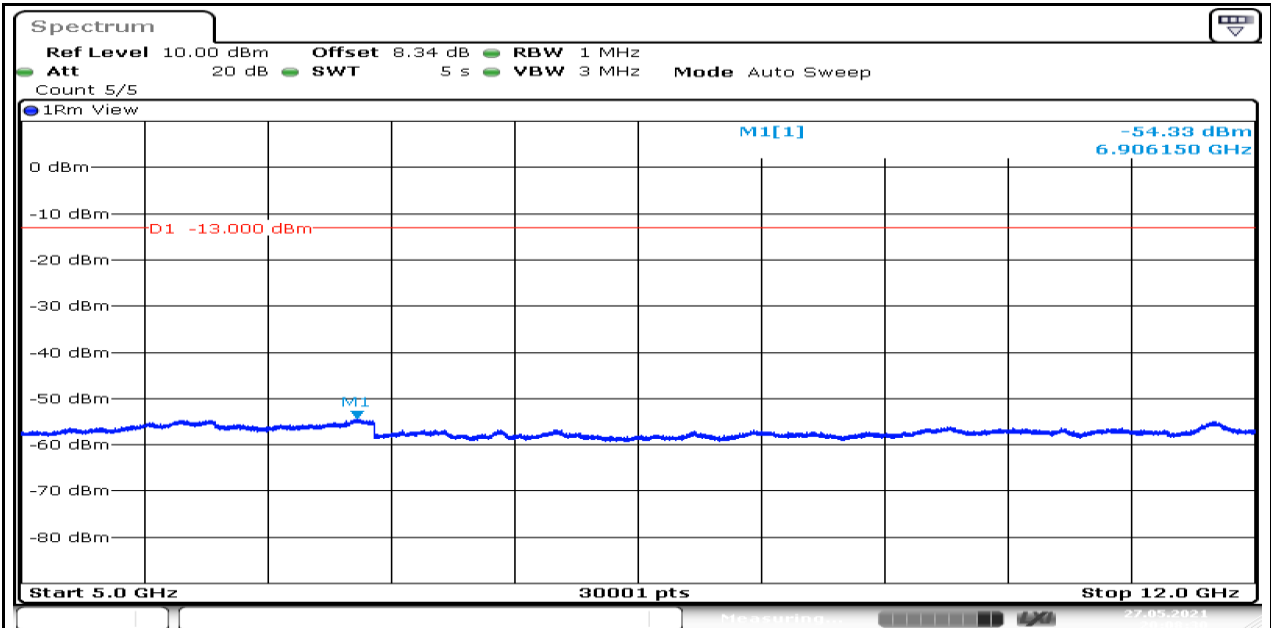

Band13-Stand-Alone-NaN-BPSK-23230-1@11-15kHz-12000-26500-12000~26500MHz@-50.52dBm--13-PASS

Band13-Stand-Alone-NaN-BPSK-23279-1@0-15kHz-30-1000-30~1000MHz@-36.83dBm--13-PASS