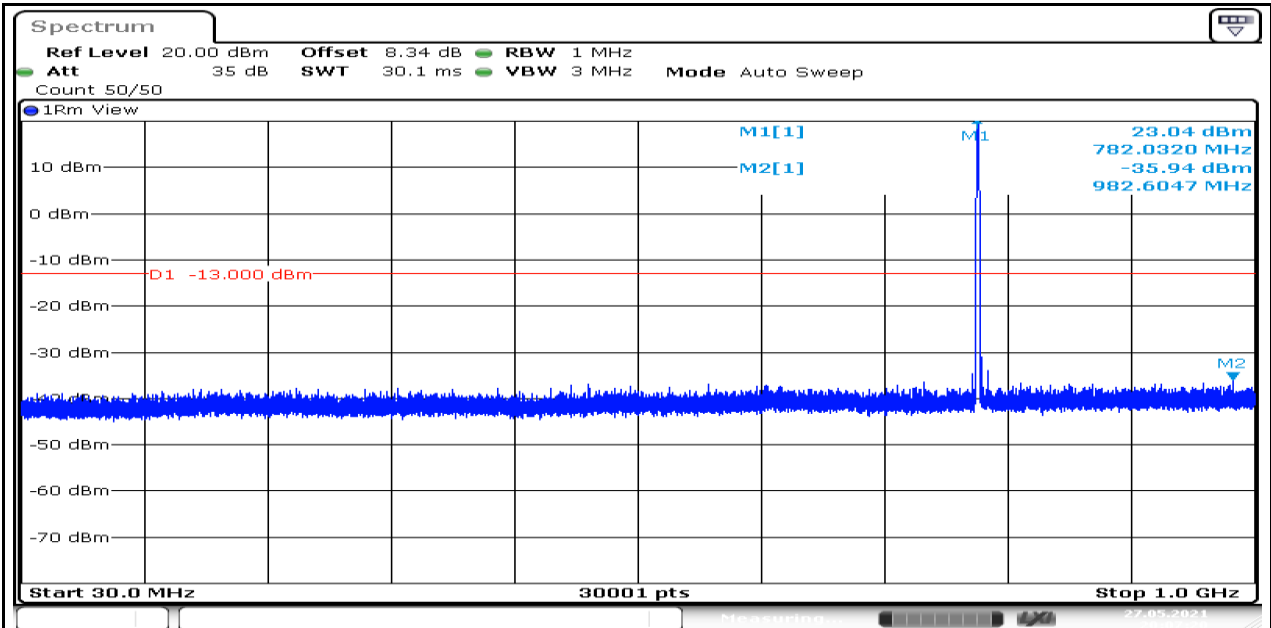

Band13-Stand-Alone-NaN-BPSK-23230-1@11-15kHz-1000-5000-1000~5000MHz@-41.21dBm--13-PASS

Band13-Stand-Alone-NaN-BPSK-23230-1@11-15kHz-5000-12000-5000~12000MHz@-54.33dBm--13-PASS