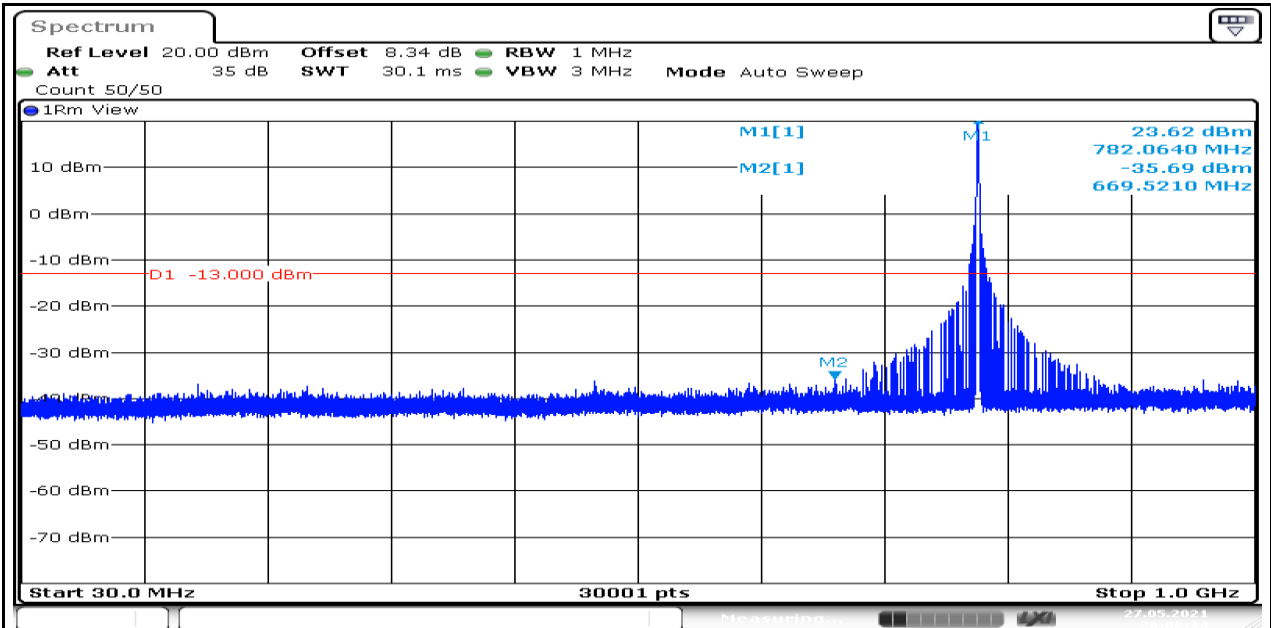

Band13-Stand-Alone-NaN-QPSK-23230-1@47-3.75kHz-1000-5000-1000~5000MHz@-41.21dBm--13-PASS