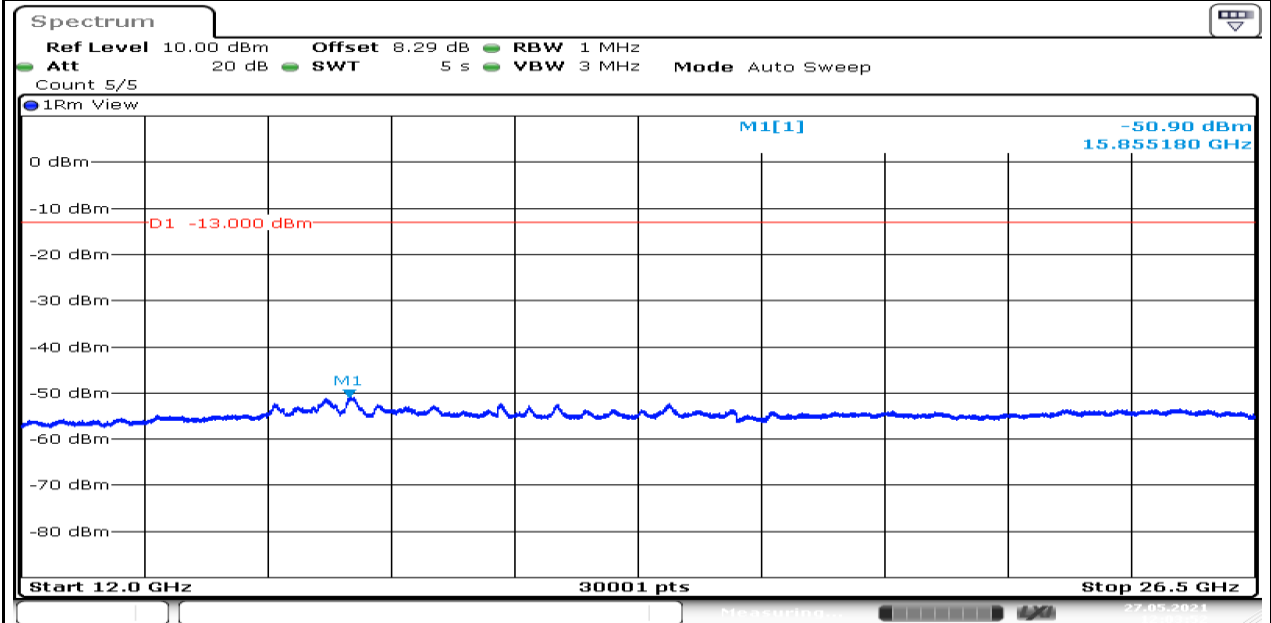

### Test Graphs

Band13-Stand-Alone-NaN-QPSK-23181-1@0-3.75kHz-5000-12000-5000~12000MHz@-54.34dBm--13-PASS

Band13-Stand-Alone-NaN-QPSK-23181-1@0-3.75kHz-12000-26500-12000~26500MHz@-50.9dBm--13-PASS

Band13-Stand-Alone-NaN-QPSK-23181-1@47-3.75kHz-30-1000-30~1000MHz@-36.46dBm--13-PASS