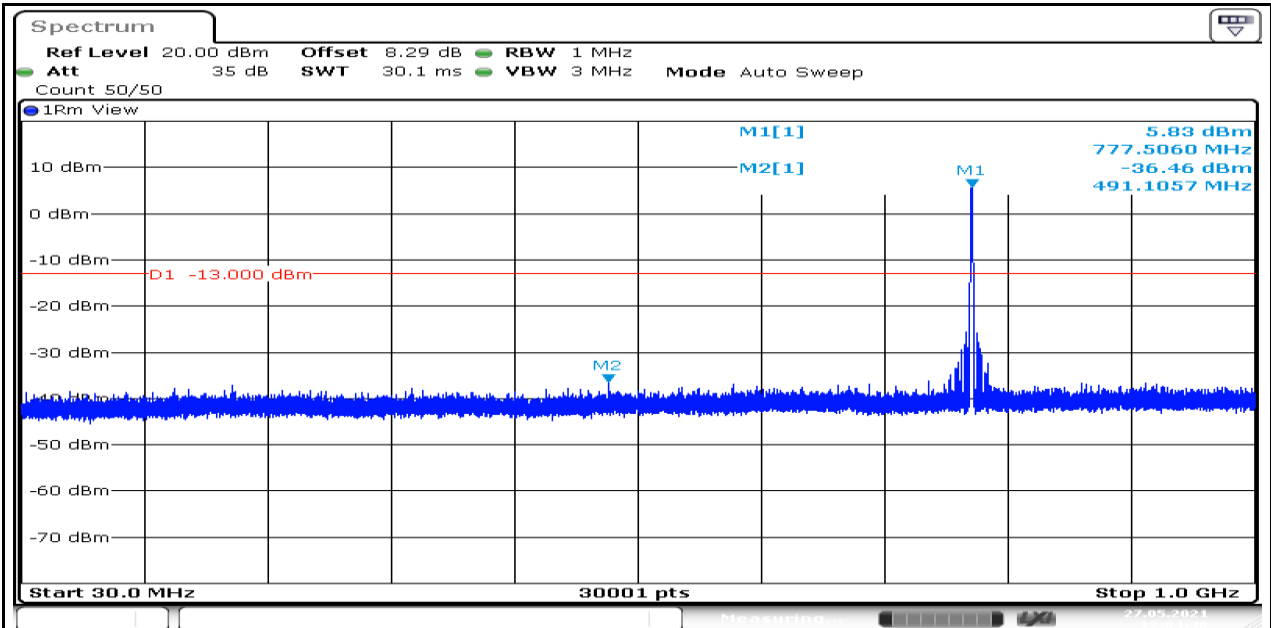

### Test Graphs

Band13-Stand-Alone-NaN-QPSK-23181-1@0-3.75kHz-5000-12000-5000~12000MHz@-54.34dBm--13-PASS

Band13-Stand-Alone-NaN-QPSK-23181-1@0-3.75kHz-12000-26500-12000~26500MHz@-50.9dBm--13-PASS

Band13-Stand-Alone-NaN-QPSK-23181-1@47-3.75kHz-30-1000-30~1000MHz@-36.46dBm--13-PASS