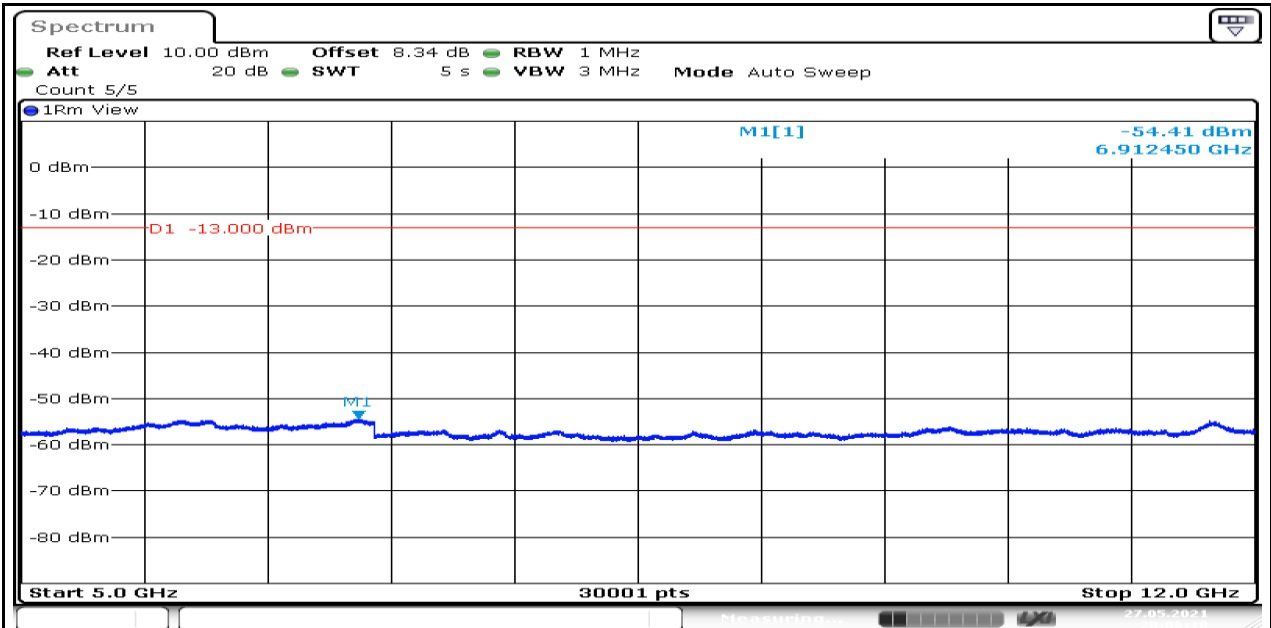

Band13-Stand-Alone-NaN-BPSK-23230-1@0-15kHz-30-1000-30~1000MHz@-36.43dBm--13-PASS

Band13-Stand-Alone-NaN-BPSK-23230-1@0-15kHz-1000-5000-1000~5000MHz@-41.3dBm--13-PASS

Band13-Stand-Alone-NaN-BPSK-23230-1@0-15kHz-5000-12000-5000~12000MHz@-54.41dBm--13-PASS