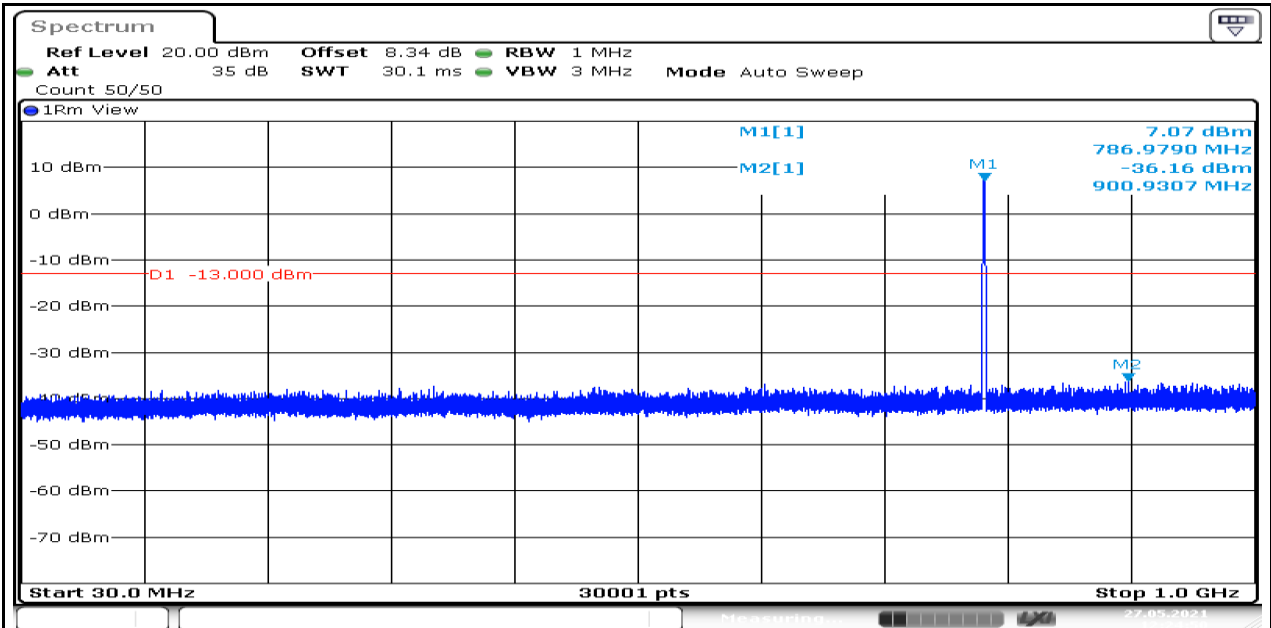

Band13-Stand-Alone-NaN-BPSK-23279-1@11-15kHz-1000-5000-1000~5000MHz@-41.26dBm--13-PASS

Band13-Stand-Alone-NaN-BPSK-23279-1@11-15kHz-5000-12000-5000~12000MHz@-54.35dBm--13-PASS