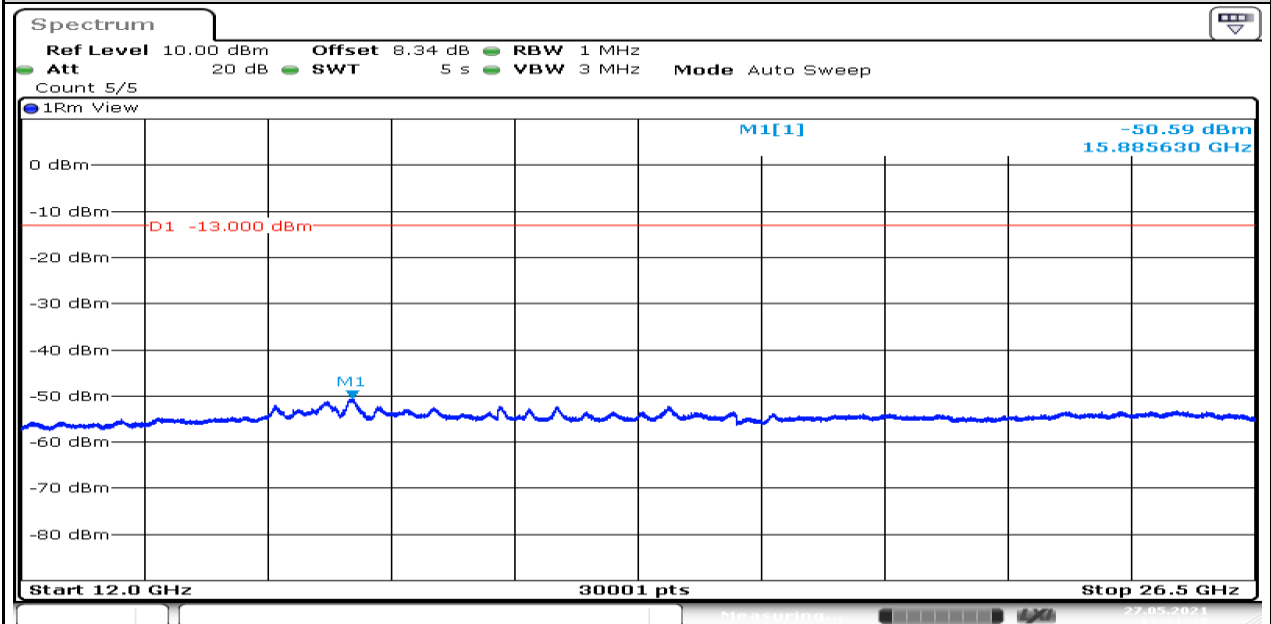

Date: 27.MAY.2021 12:21:38