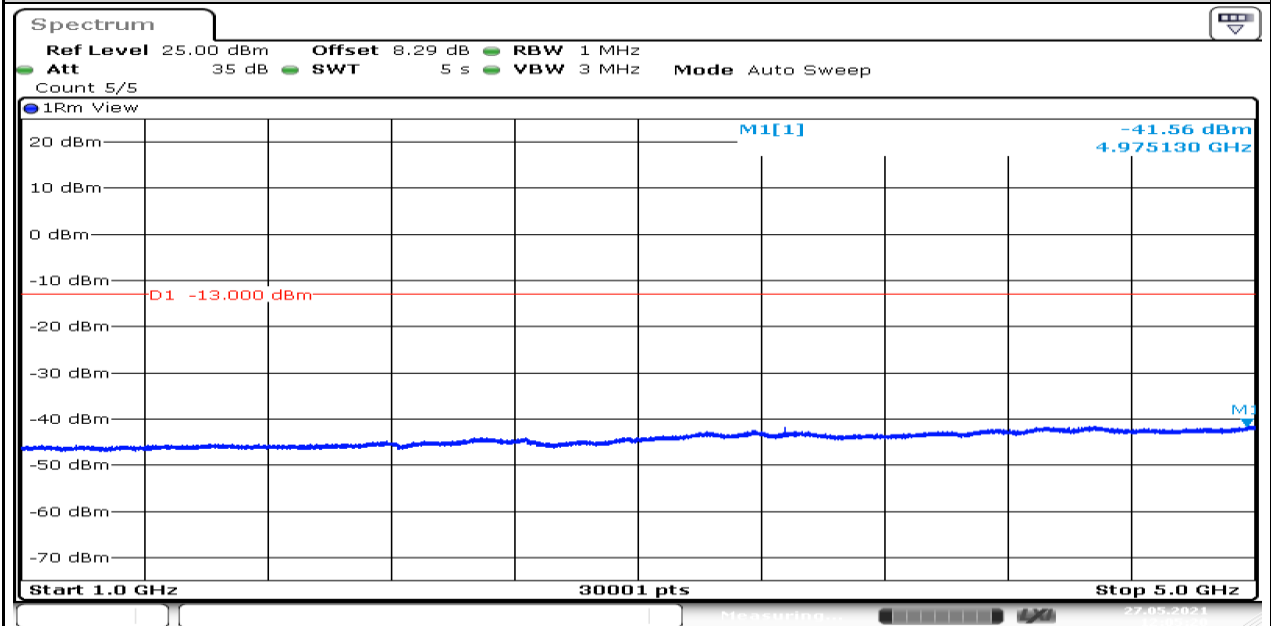

Band13-Stand-Alone-NaN-QPSK-23181-1@47-3.75kHz-1000-5000-1000~5000MHz@-41.56dBm--13-PASS

Band13-Stand-Alone-NaN-QPSK-23181-1@47-3.75kHz-5000-12000-5000~12000MHz@-54.62dBm--13-PASS