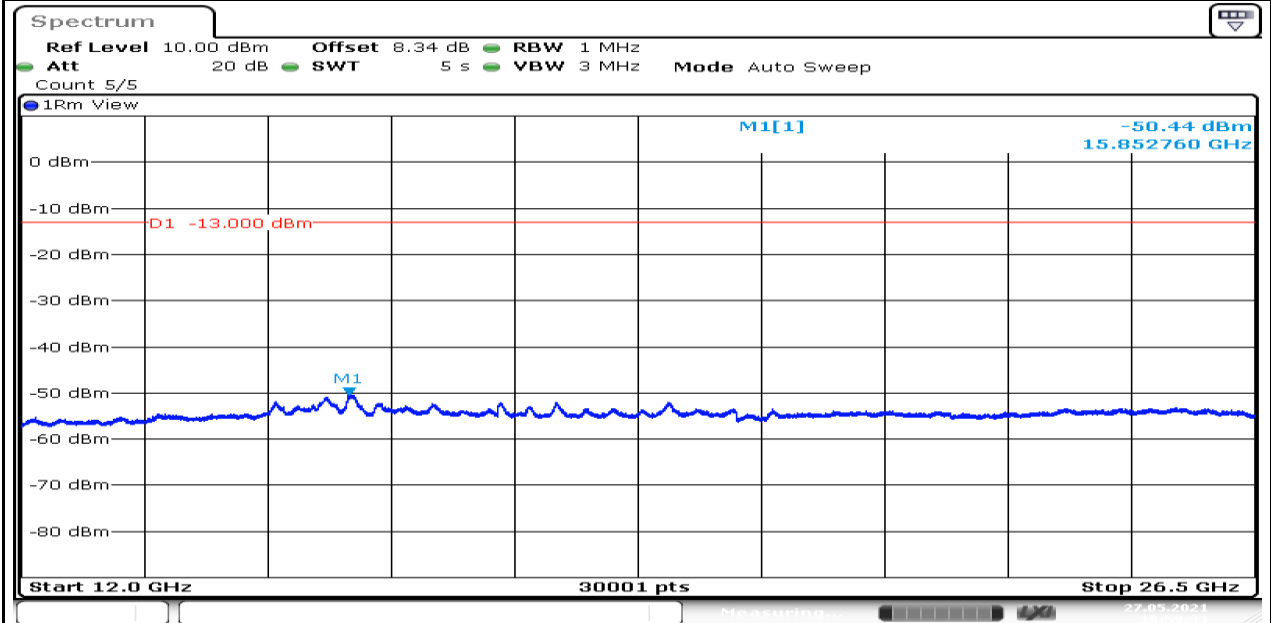

Band13-Stand-Alone-NaN-QPSK-23230-1@0-3.75kHz-12000-26500-12000~26500MHz@-50.44dBm--13-PASS