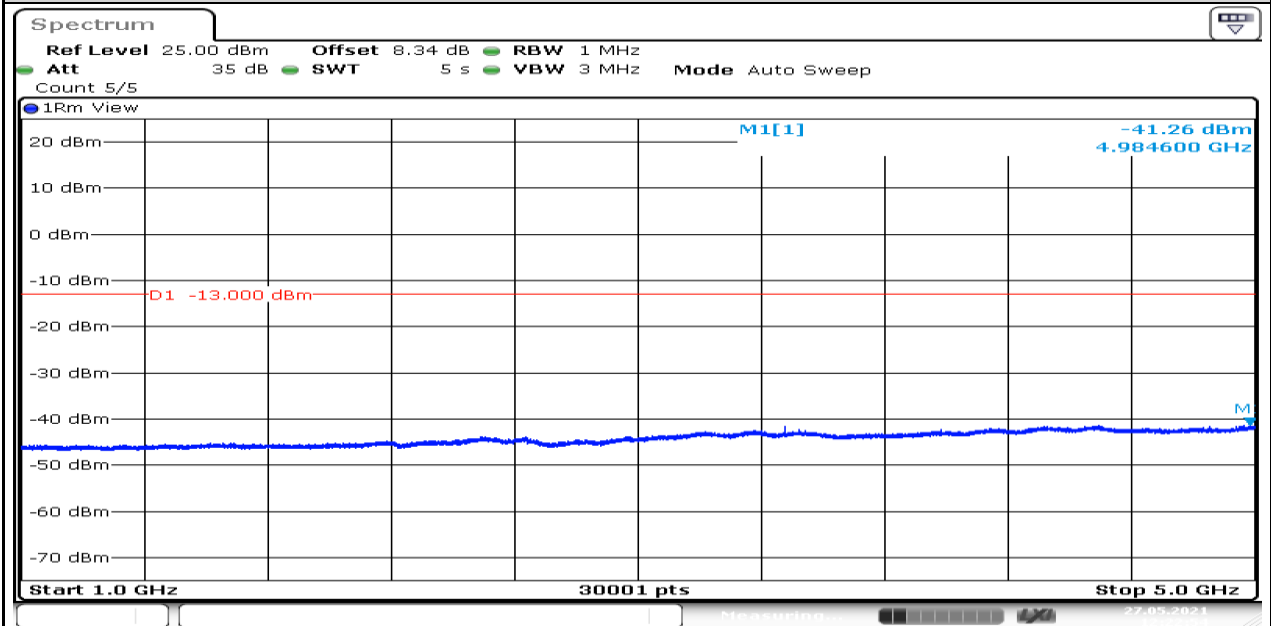

Band13-Stand-Alone-NaN-BPSK-23279-1@0-15kHz-1000-5000-1000~5000MHz@-41.26dBm--13-PASS