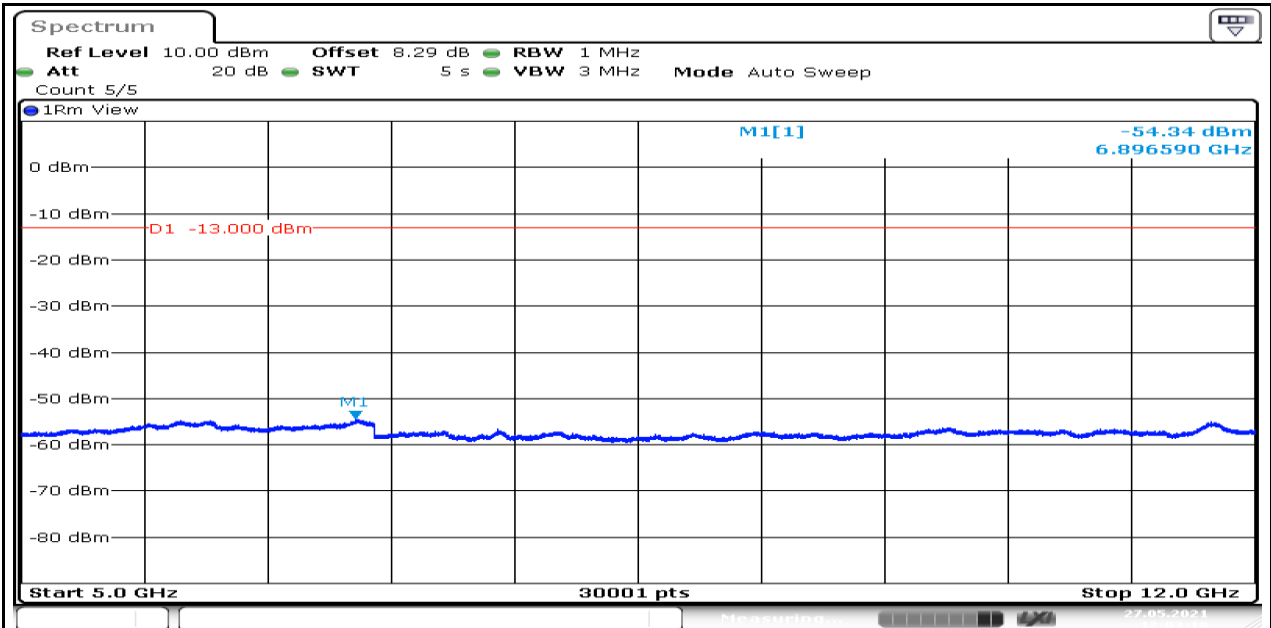

Band13-Stand-Alone-NaN-QPSK-23181-1@0-3.75kHz-12000-26500-12000~26500MHz@-50.9dBm--13-PASS

Band13-Stand-Alone-NaN-QPSK-23181-1@47-3.75kHz-30-1000-30~1000MHz@-36.46dBm--13-PASS