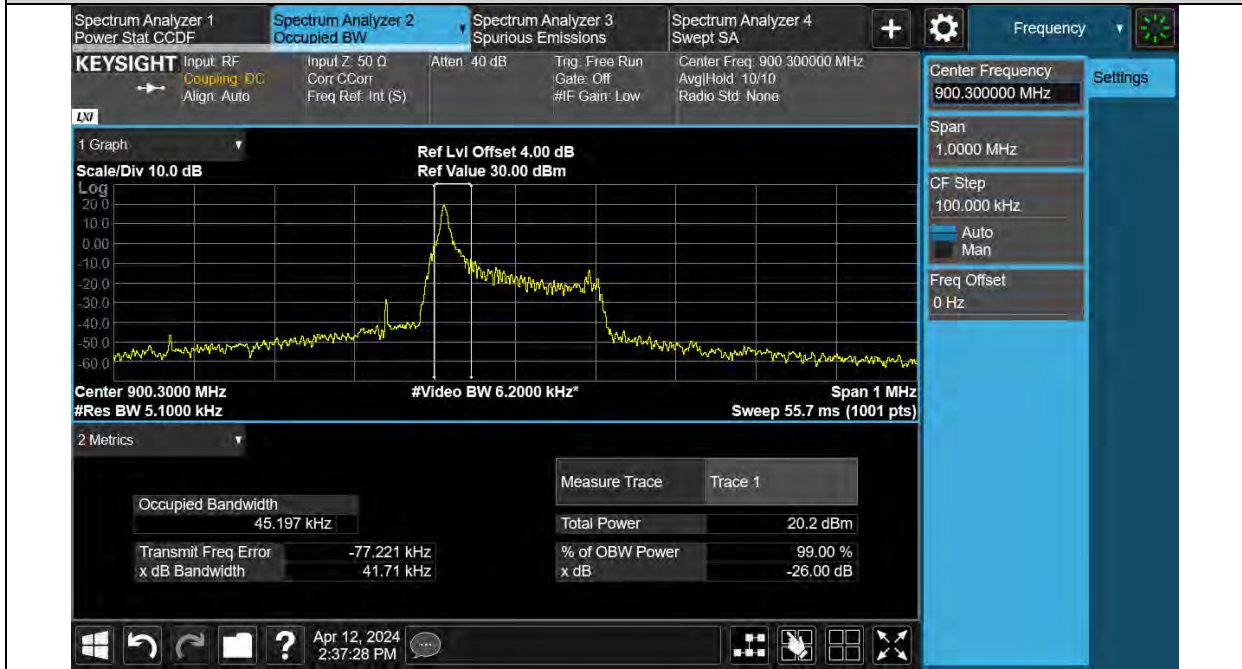

Band8-QPSK-3.75KHz-21653-1RB#0

Band8-BPSK-15KHz-21627-1RB#0