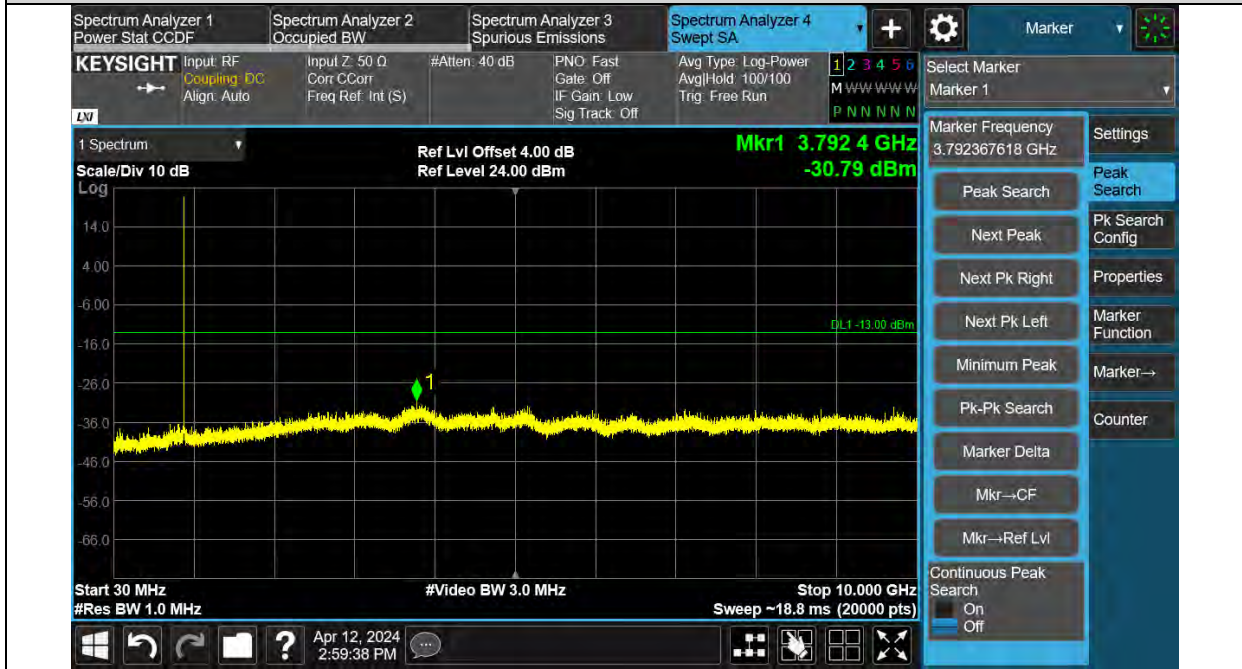

Band8-QPSK-3.75KHz-21653-1RB#0

Band8-BPSK-15KHz-21627-1RB#0