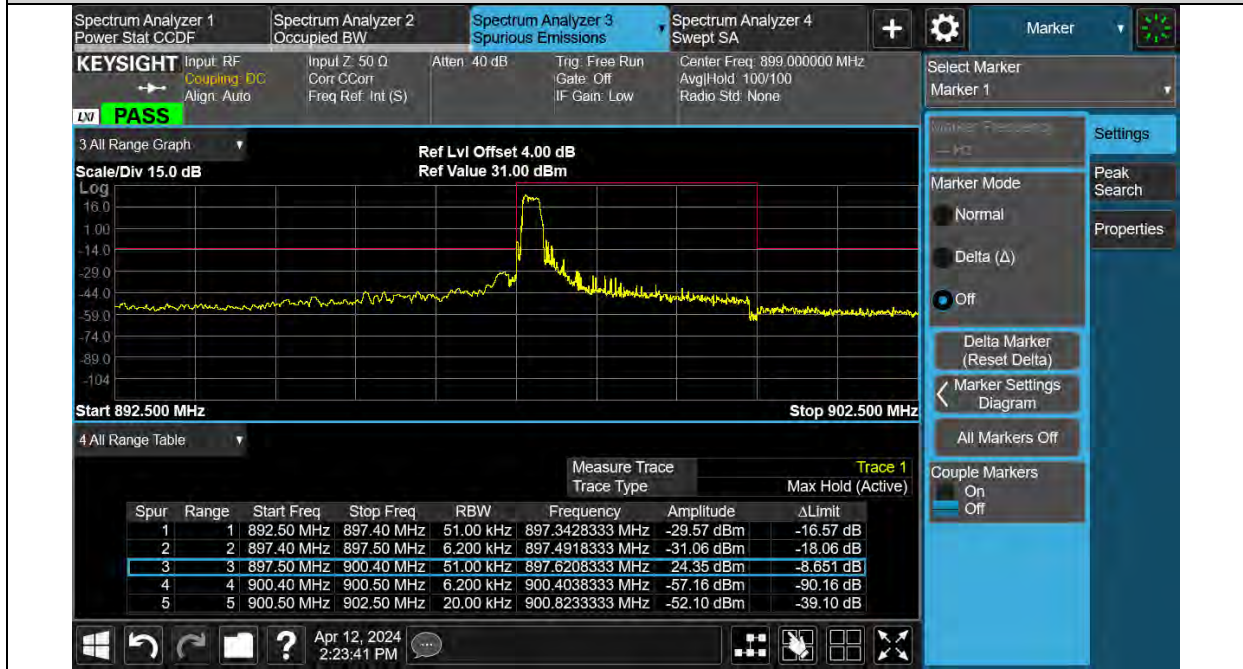

Band8-QPSK-15KHz-23017-12RB#0

Band8-QPSK-15KHz-21653-12RB#0