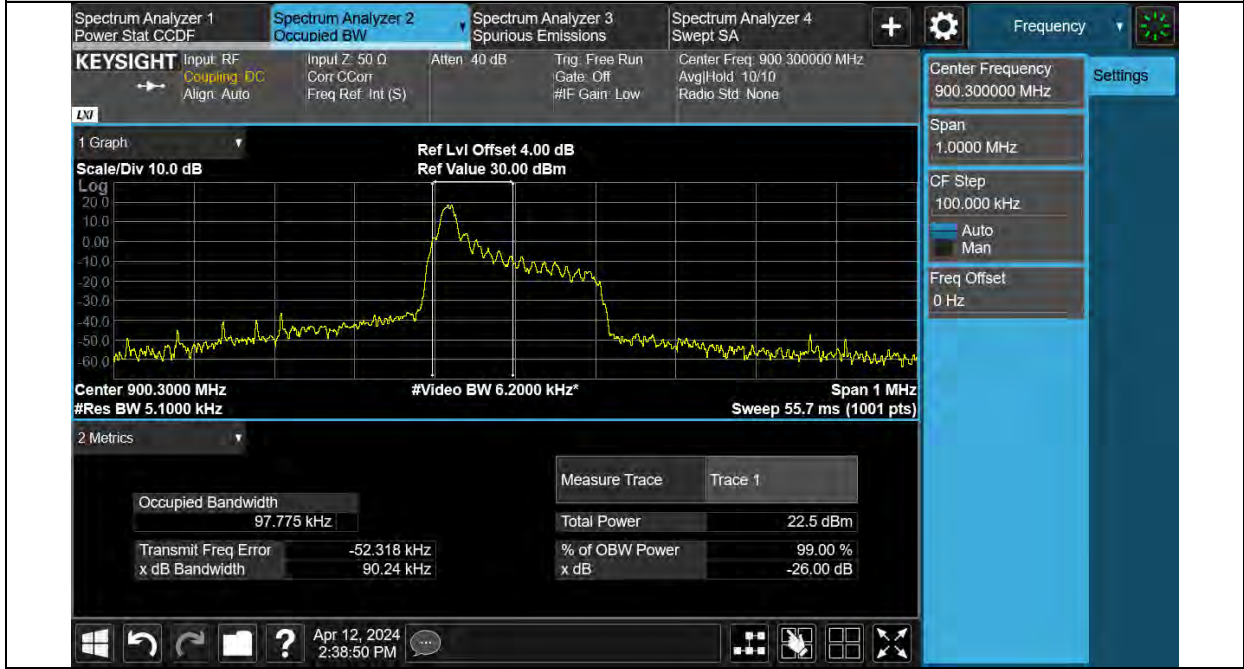

Band8-QPSK-15KHz-21653-1RB#0

Band8-QPSK-15KHz-21627-12RB#0