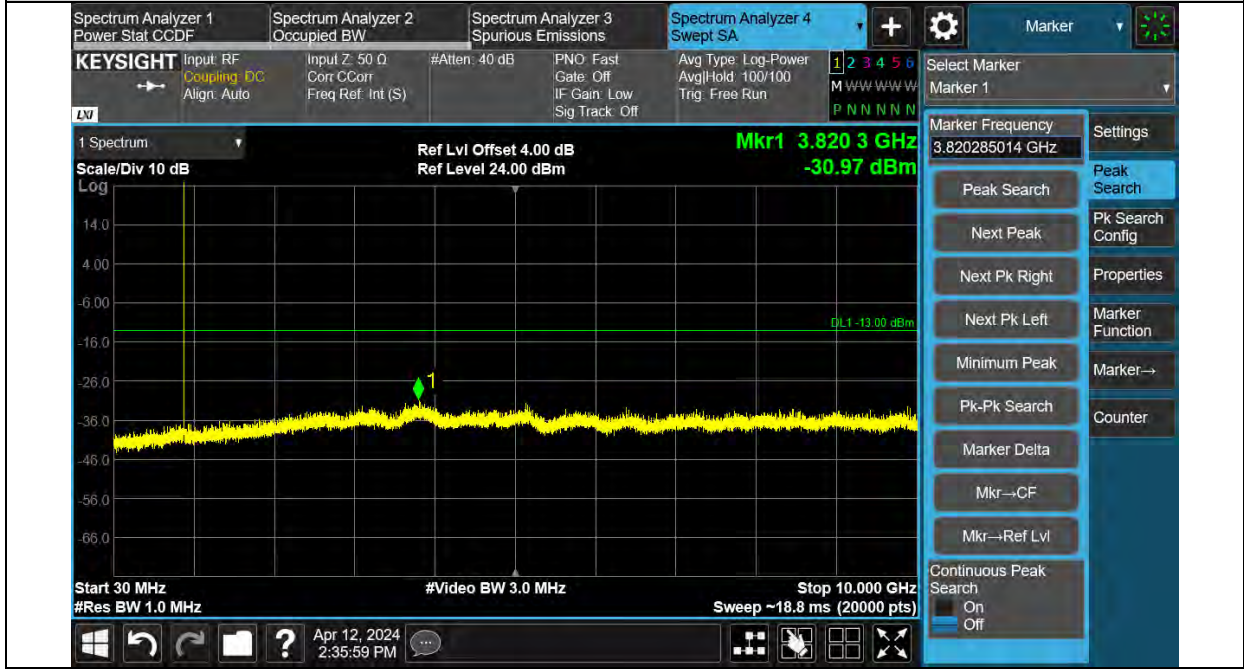

Band8-QPSK-15KHz-21640-12RB#0

Band8-QPSK-15KHz-21653-12RB#0