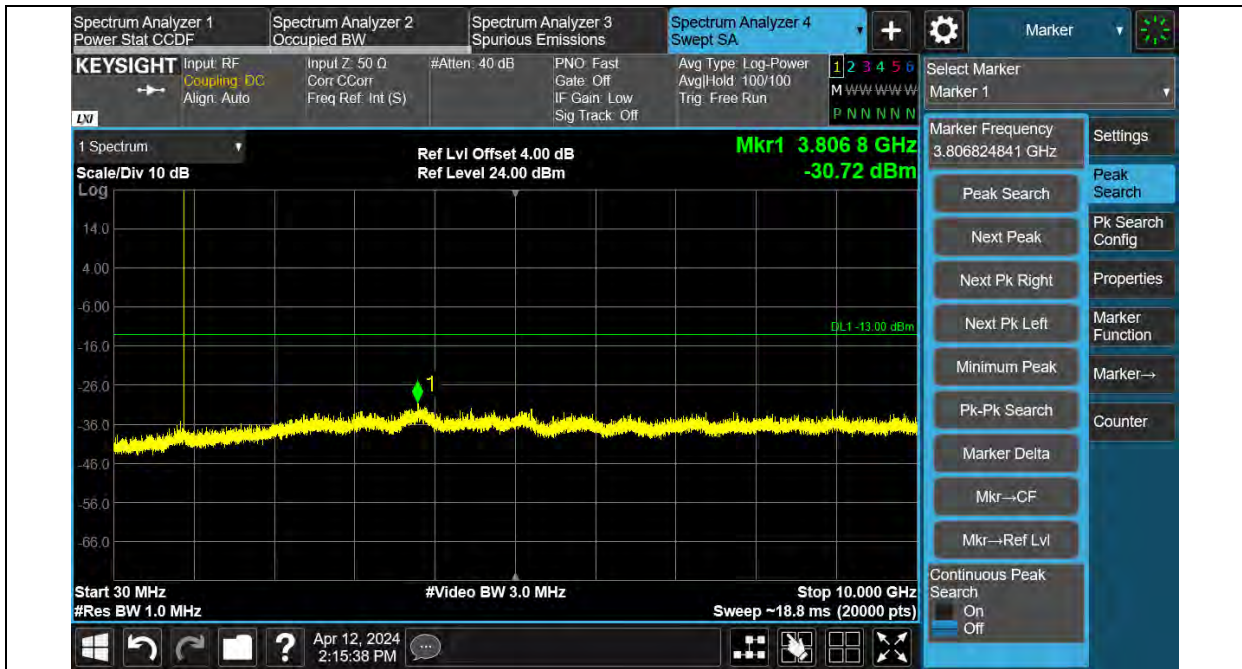

Band8-QPSK-15KHz-21640-1RB#0

BUREAU VERITAS

Test Report No.: W7L-240204W001RF03