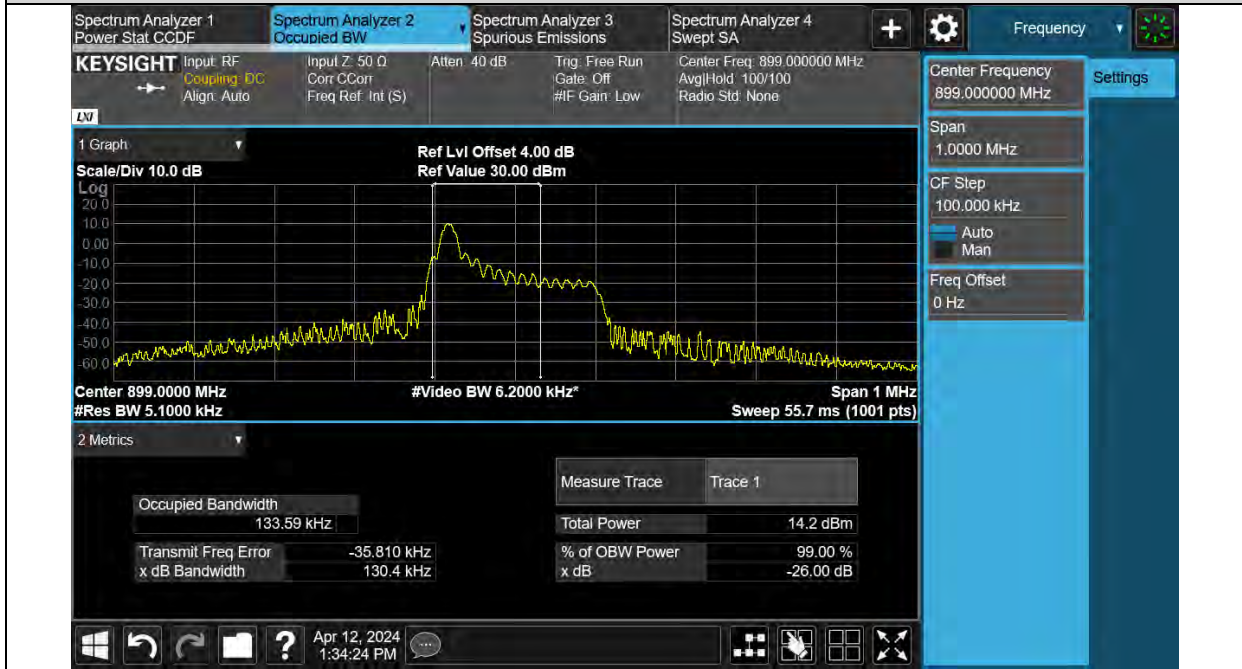

Band8-BPSK-15KHz-21640-1RB#0

Band8-BPSK-15KHz-21653-1RB#0