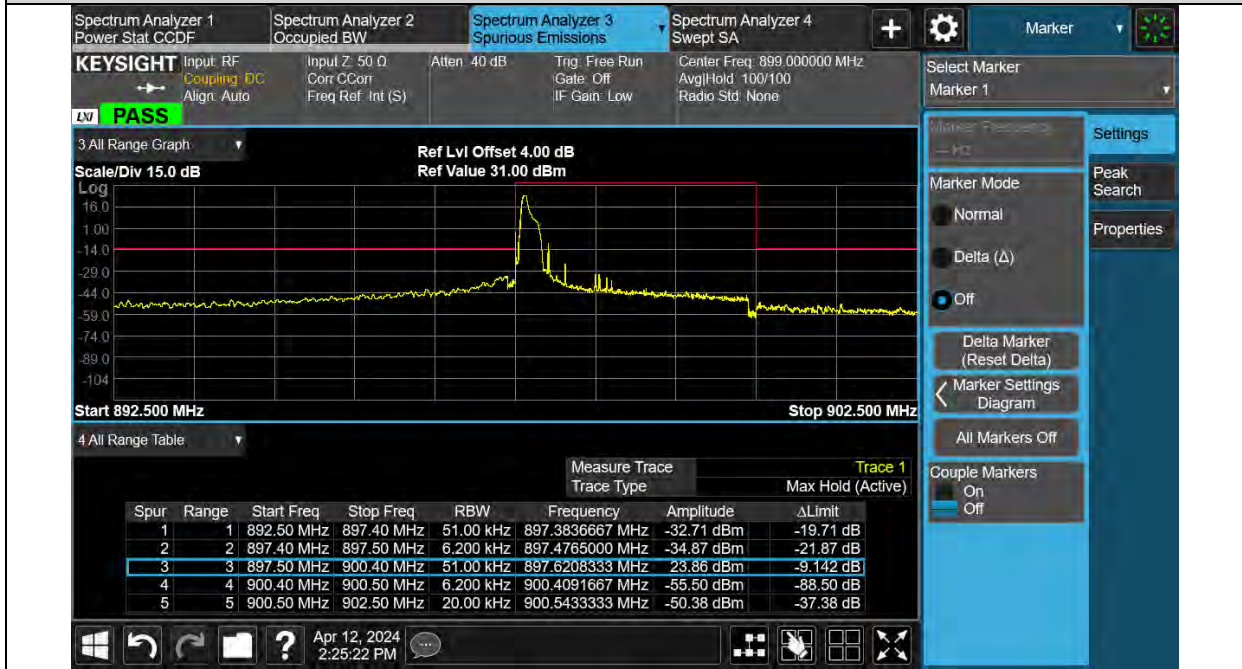

Band8-QPSK-15KHz-23017-1RB#0

Band8-QPSK-15KHz-21653-1RB#11