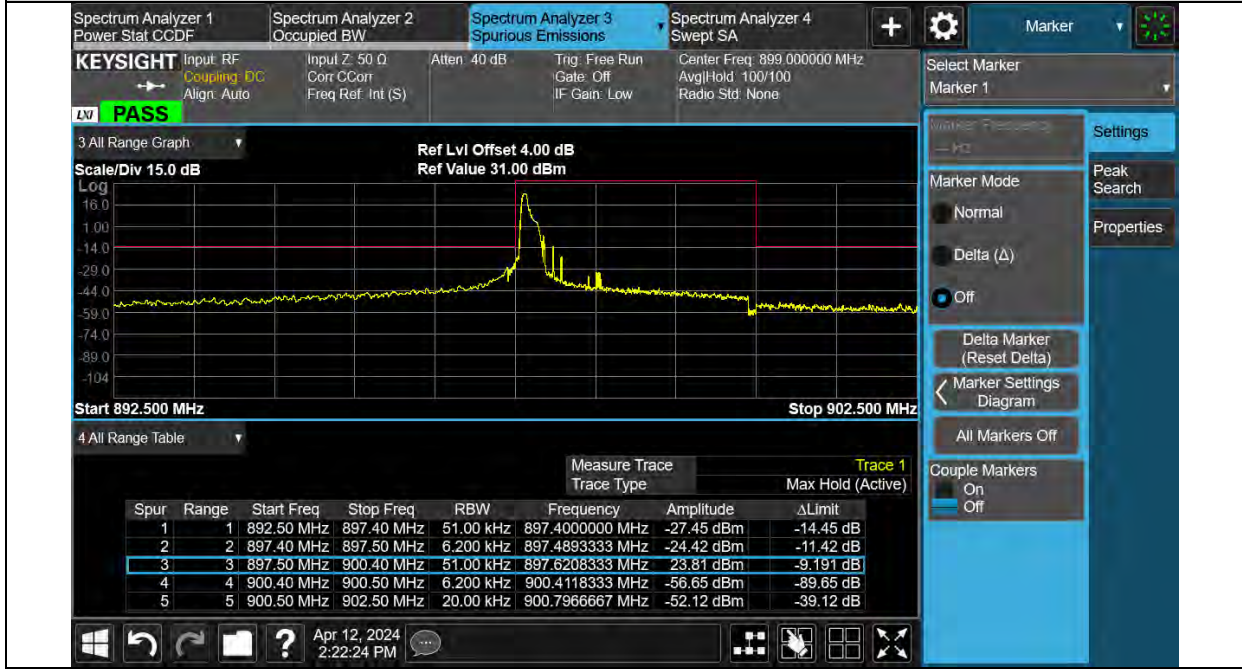

Band8-BPSK-15KHz-23017-1RB#0

Band8-BPSK-15KHz-21653-1RB#11