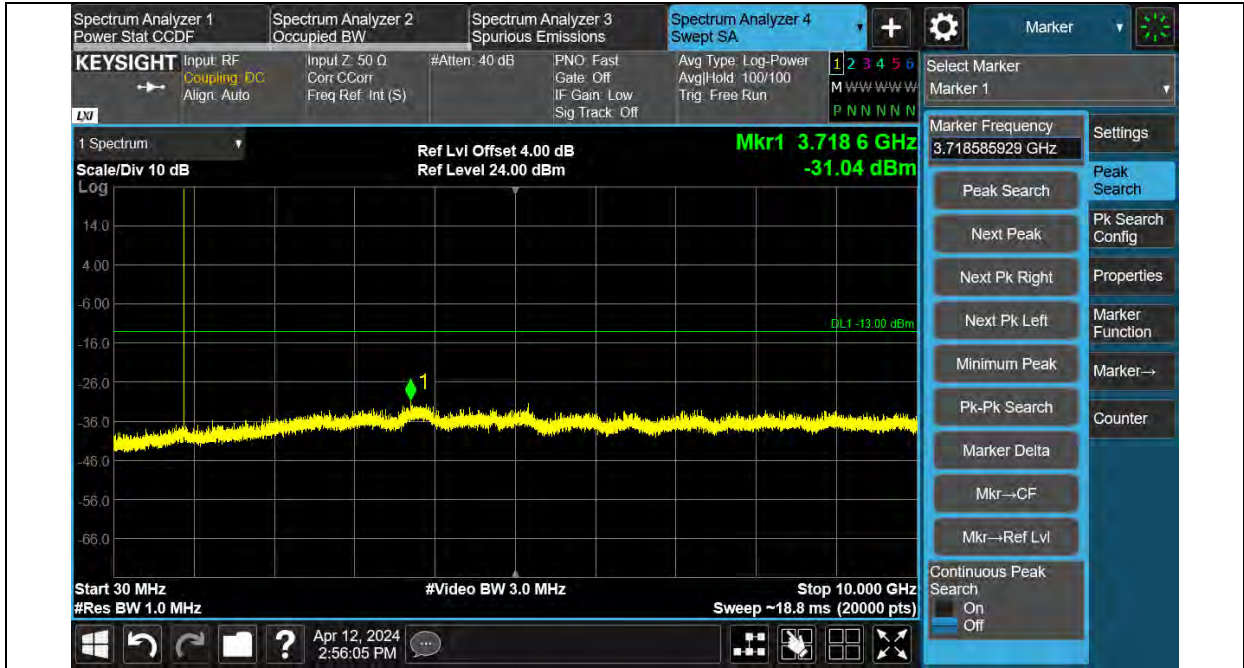

Band8-BPSK-15KHz-21653-1RB#0

BUREAU VERITAS

Test Report No.: W7L-240204W001RF03

Band8-QPSK-15KHz-21627-1RB#0