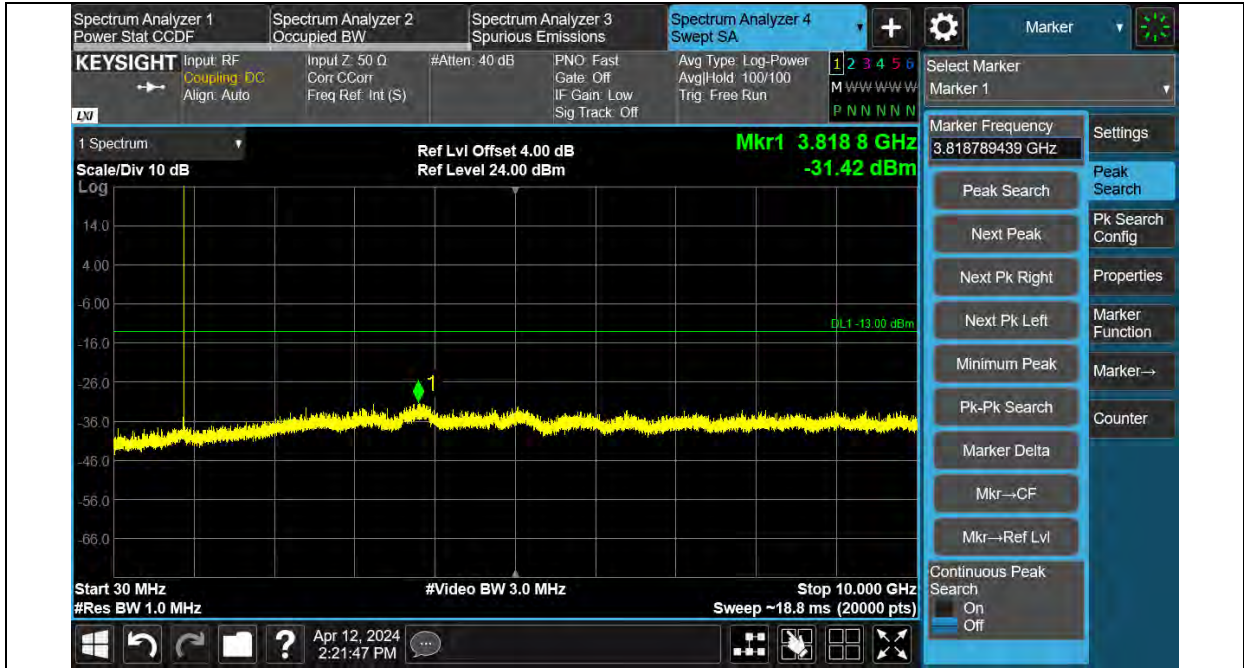

BUREAU VERITAS

Test Report No.: W7L-240204W001RF03

Band8-BPSK-15KHz-21640-1RB#0