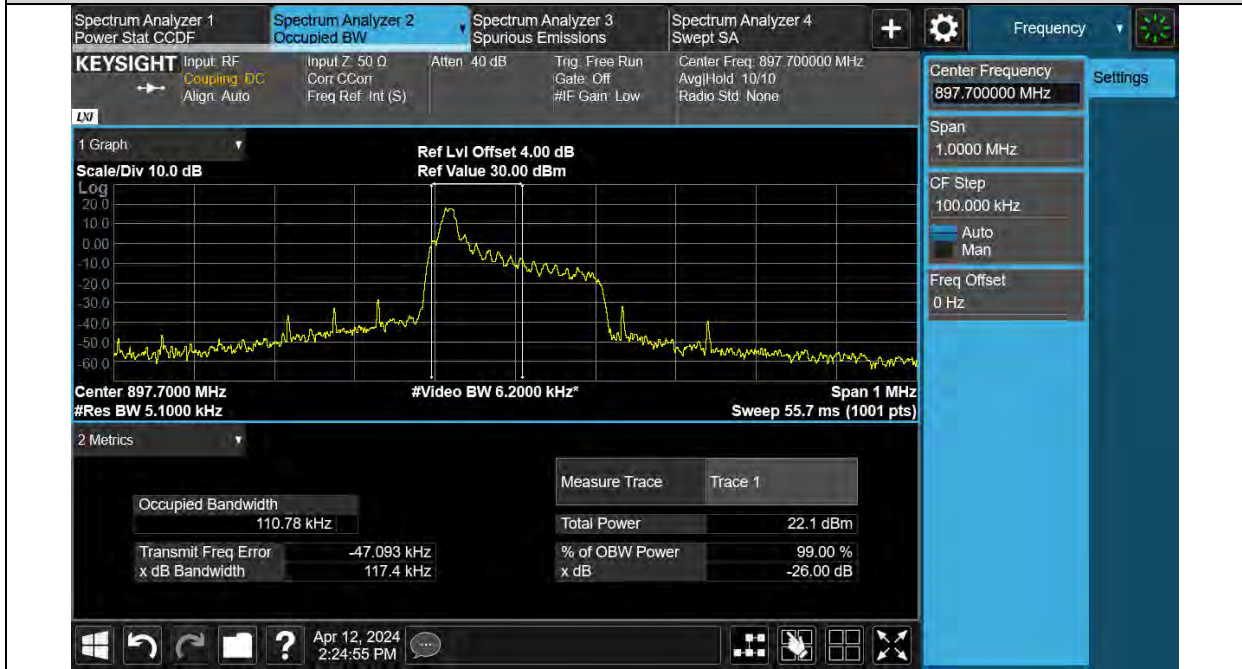

Band8-QPSK-15KHz-21627-1RB#0

Band8-QPSK-15KHz-21640-1RB#0