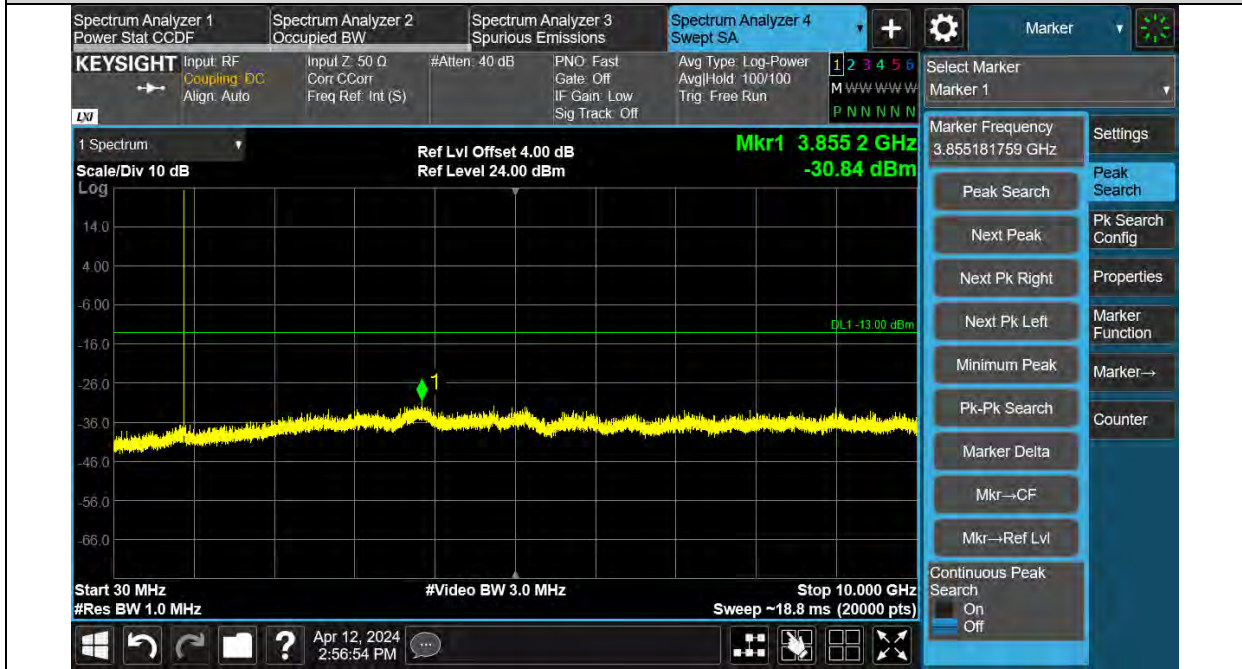

Band8-QPSK-15KHz-21653-1RB#0

Band8-QPSK-15KHz-21627-12RB#0