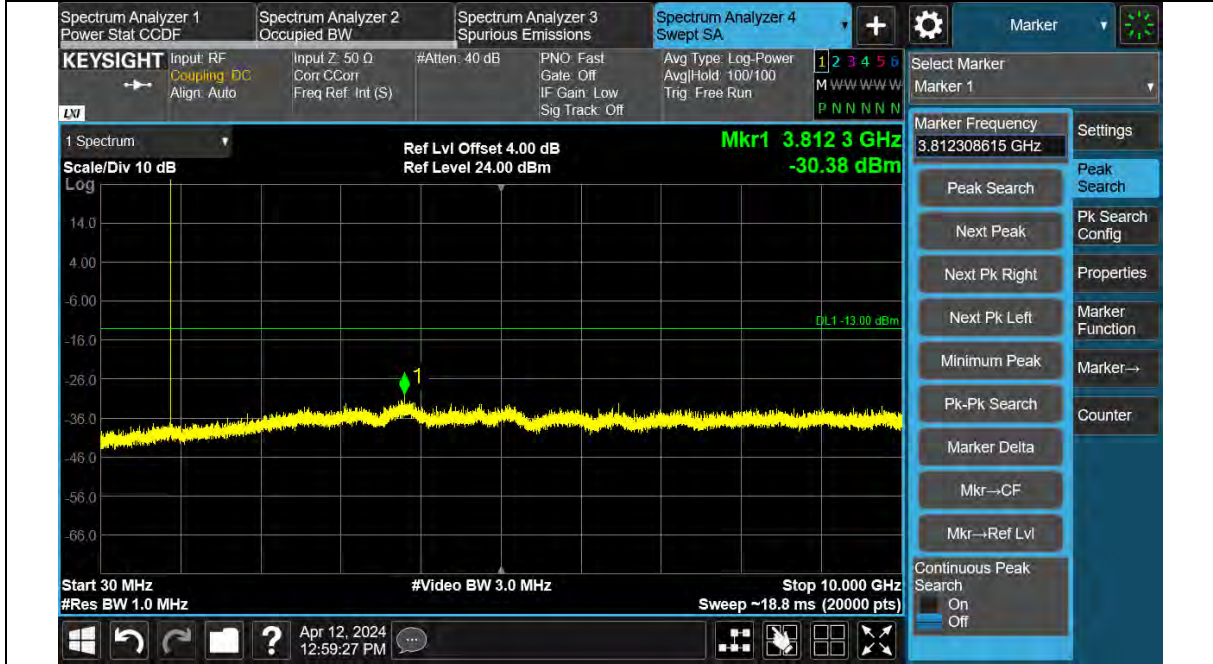

Band8A-3MHz-16QAM-21640-1RB#0-Range:30~10000MH