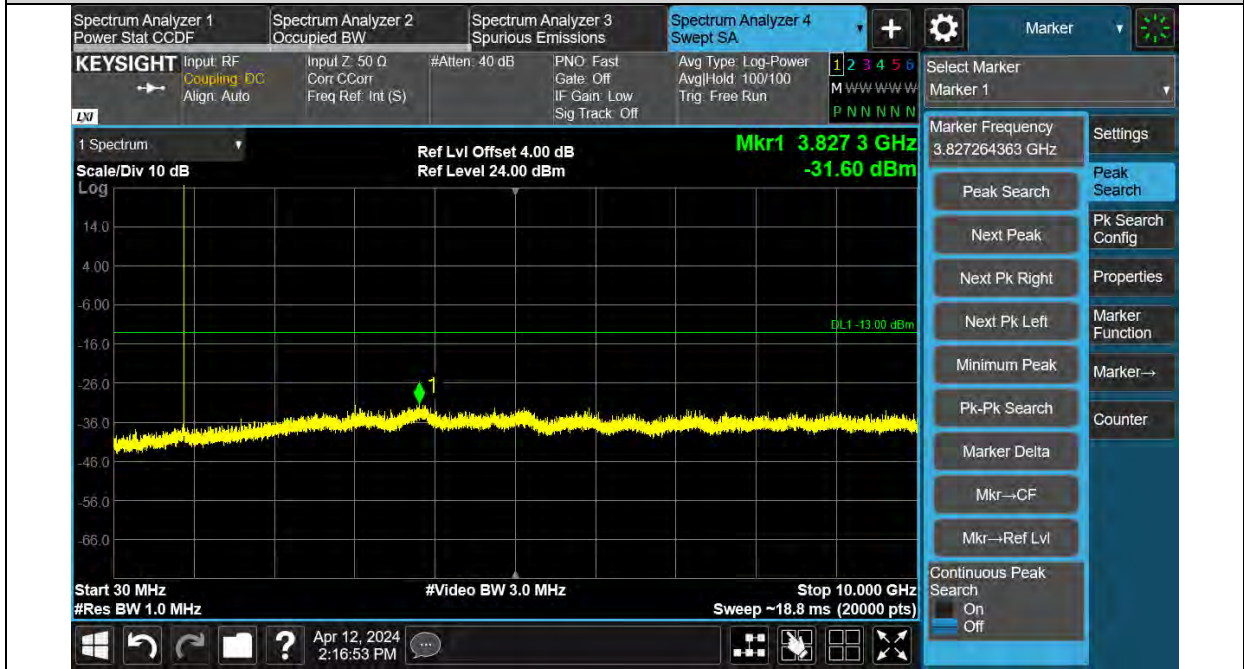

Band8-BPSK-15KHz-21640-1RB#0

Band8-BPSK-15KHz-21653-1RB#0