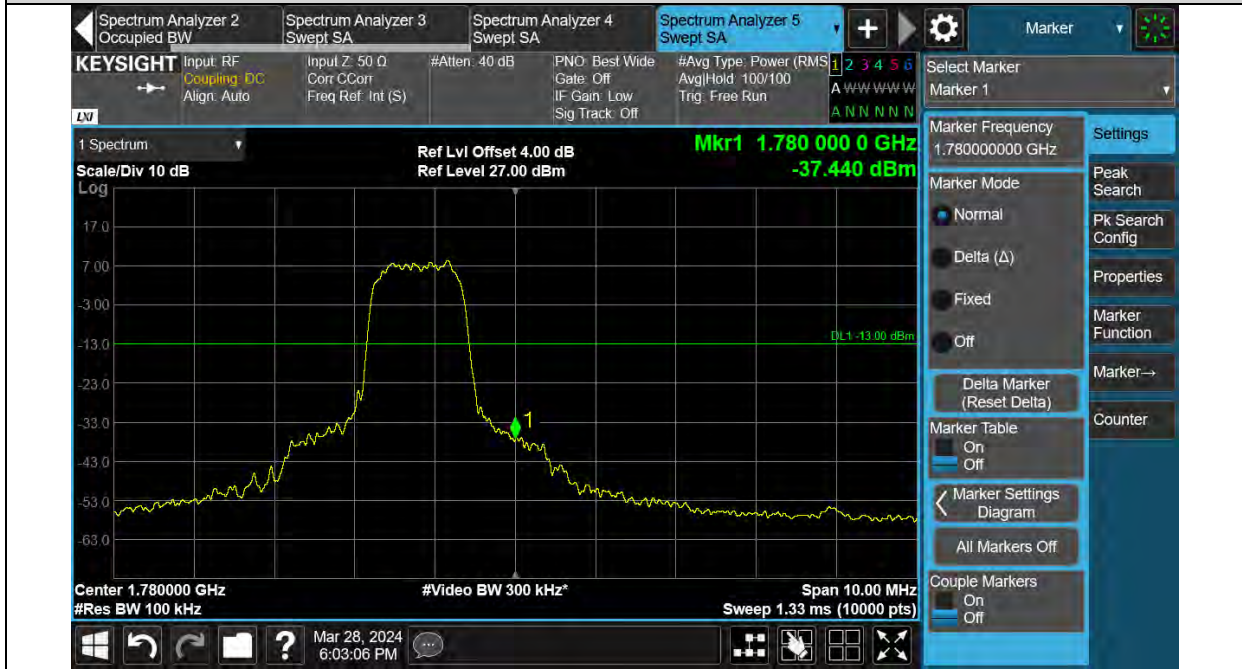

### Test Report No.: W7L-240204W001RF04

Band66-10MHz-QPSK-132622-6RB#0

Band66-10MHz-16QAM-132022-1RB#0

BUREAU VERITAS