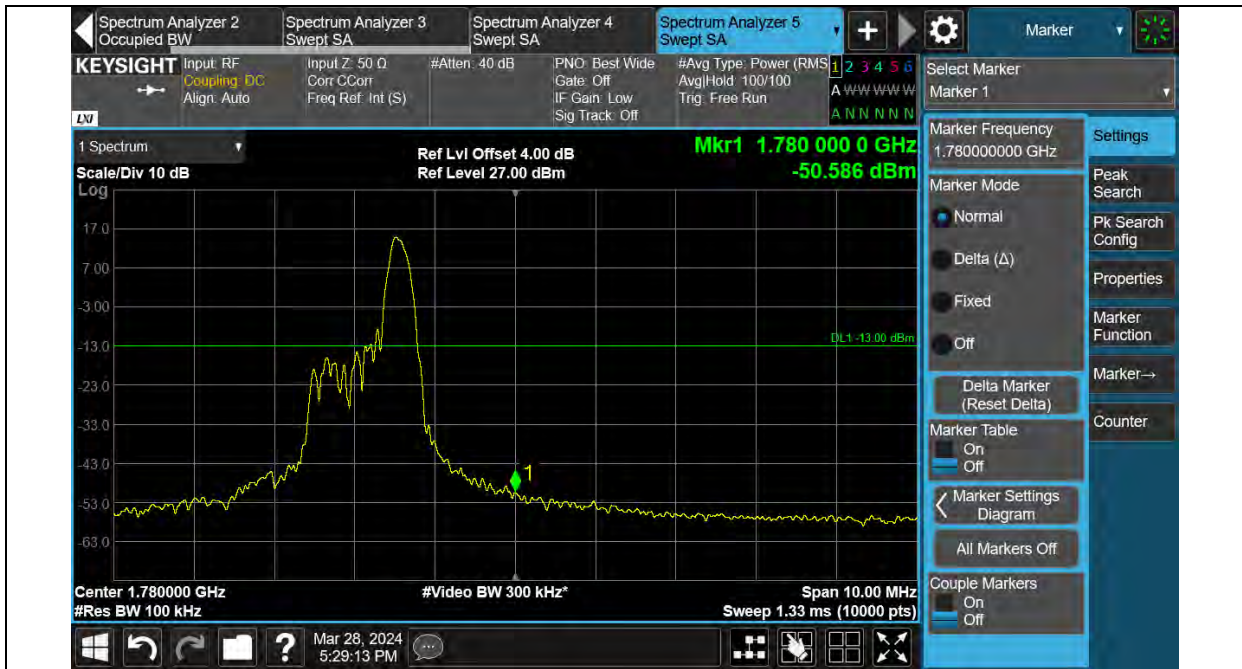

BUREAU VERITAS

Test Report No.: W7L-240204W001RF04

Band66-20MHz-QPSK-132572-6RB#0