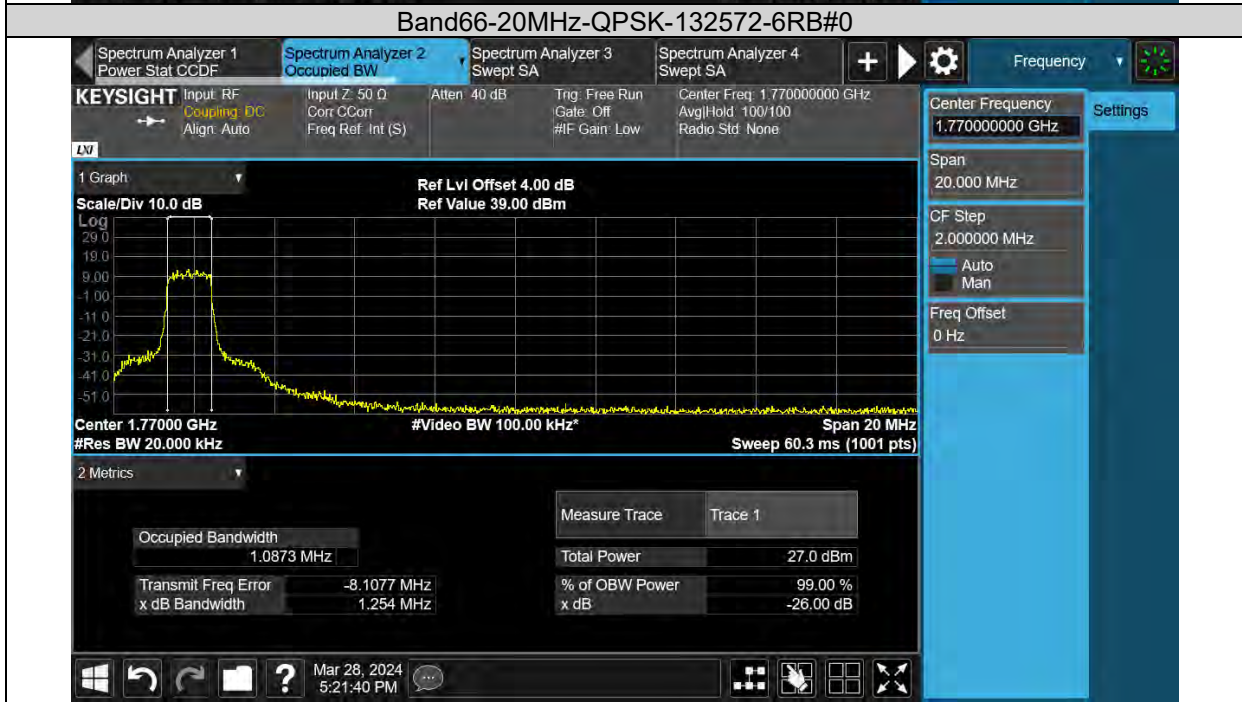

Test Report No.: W7L-240204W001RF04