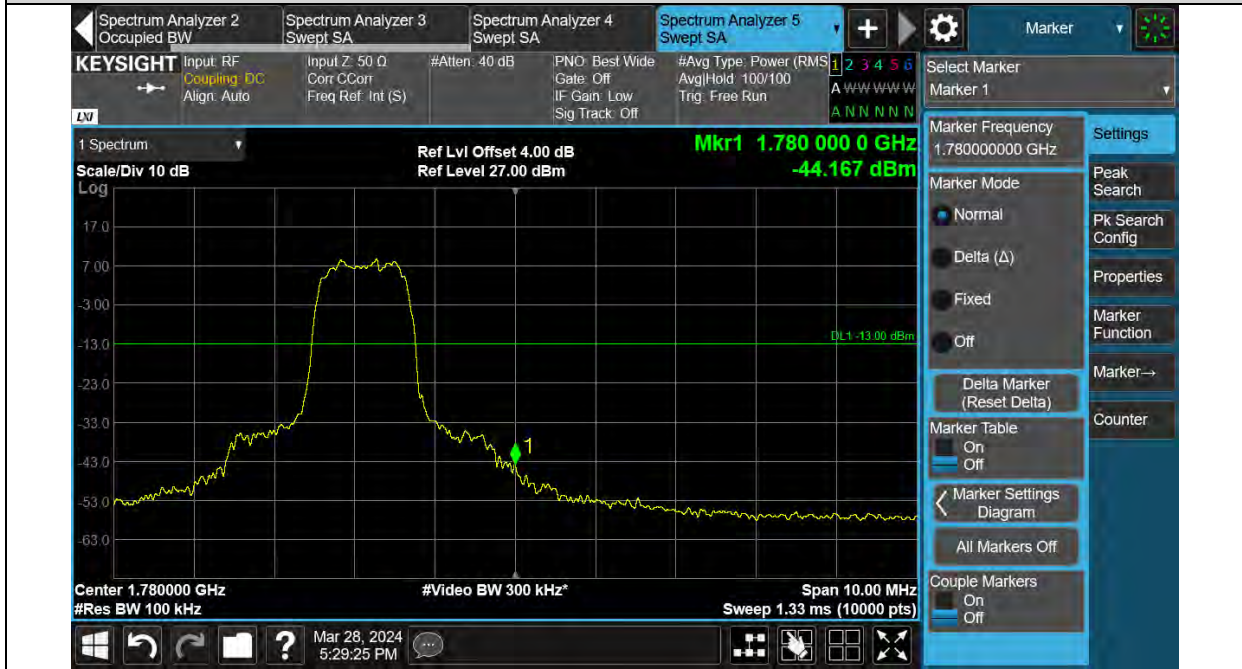

### Test Report No.: W7L-240204W001RF04

Band66-20MHz-QPSK-132572-6RB#0

Band66-20MHz-16QAM-132072-1RB#0

BUREAU VERITAS