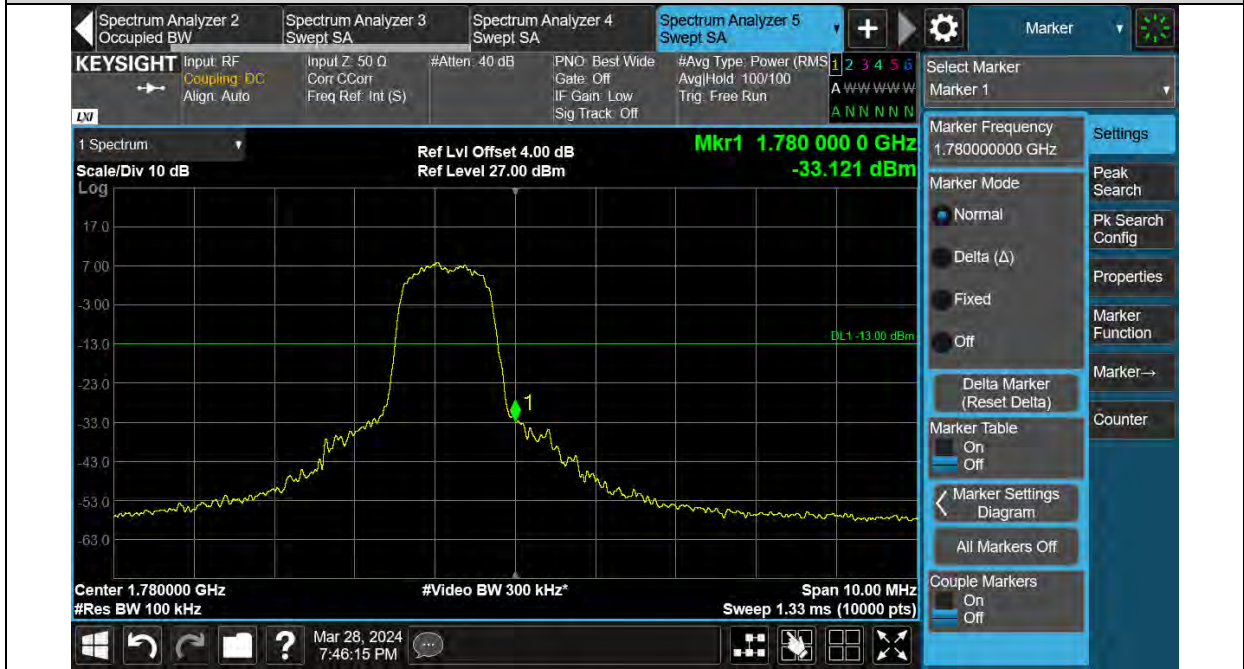

### Test Report No.: W7L-240204W001RF04

BUREAU VERITAS

Test Report No.: W7L-240204W001RF04

Band66-3MHz-QPSK-132657-6RB#0

Band66-3MHz-16QAM-131987-1RB#0

BUREAU VERITAS