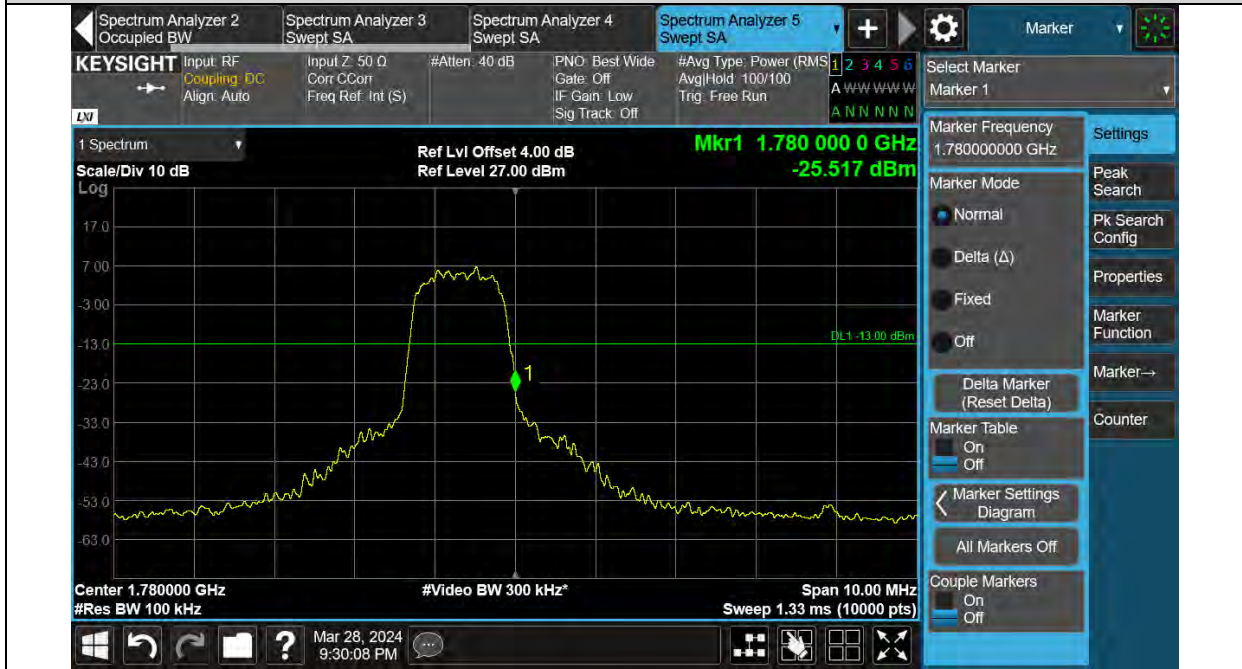

Band66-3MHz-QPSK-131987-1RB#0