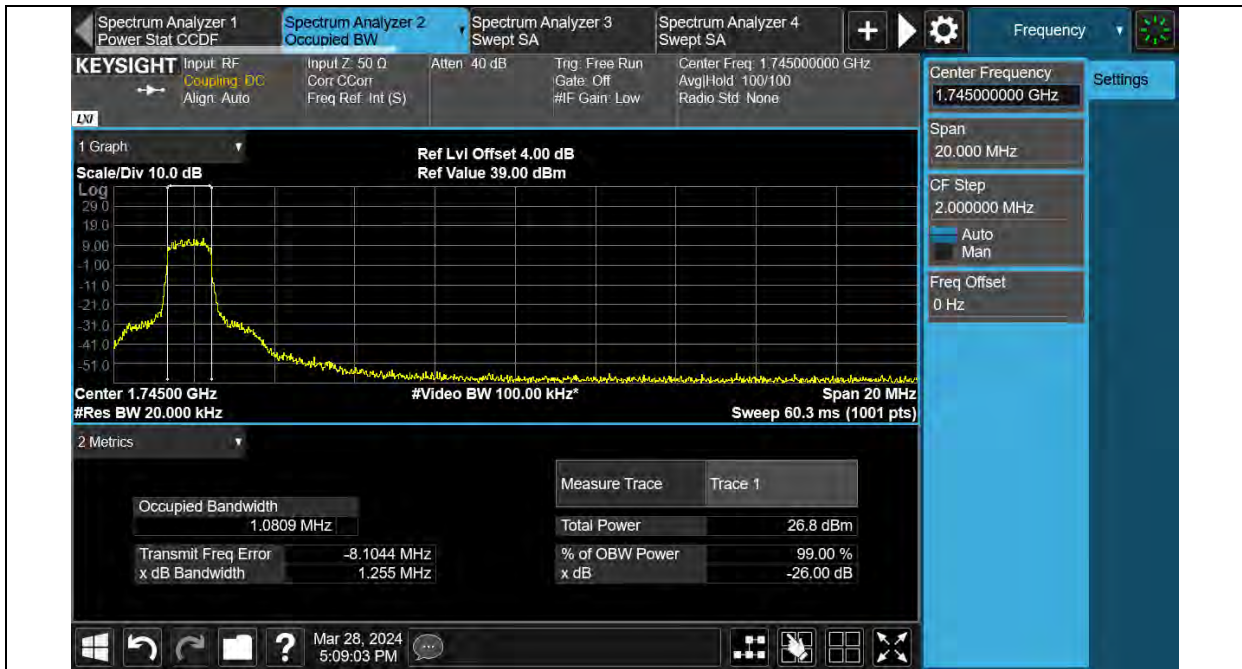

Test Report No.: W7L-240204W001RF04