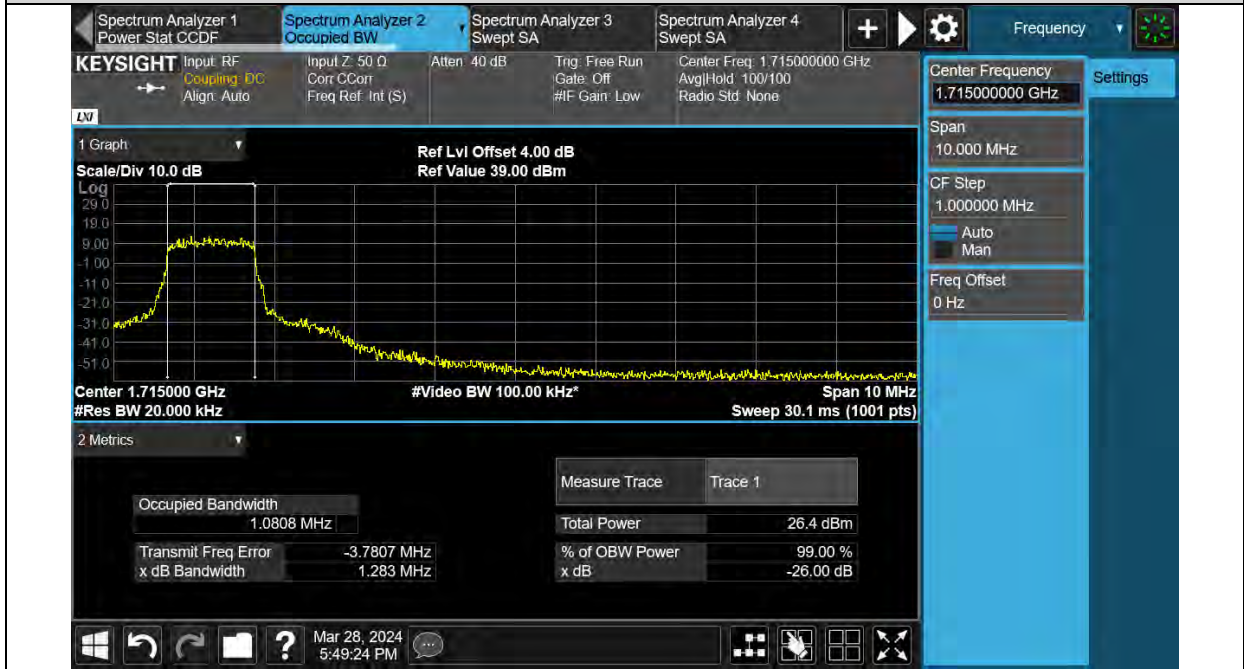

### Test Report No.: W7L-240204W001RF04

Band66-10MHz-QPSK-132022-6RB#0

Band66-10MHz-QPSK-132322-6RB#0

BUREAU VERITAS