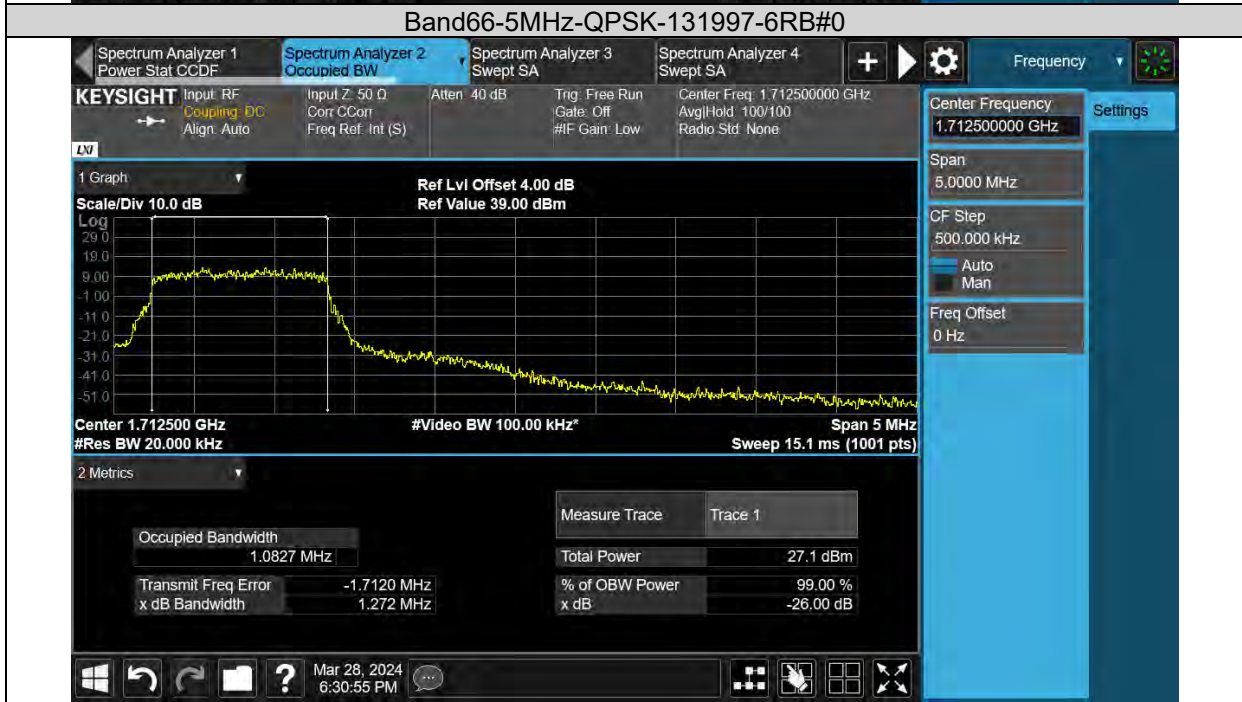

### Test Report No.: W7L-240204W001RF04

BUREAU VERITAS