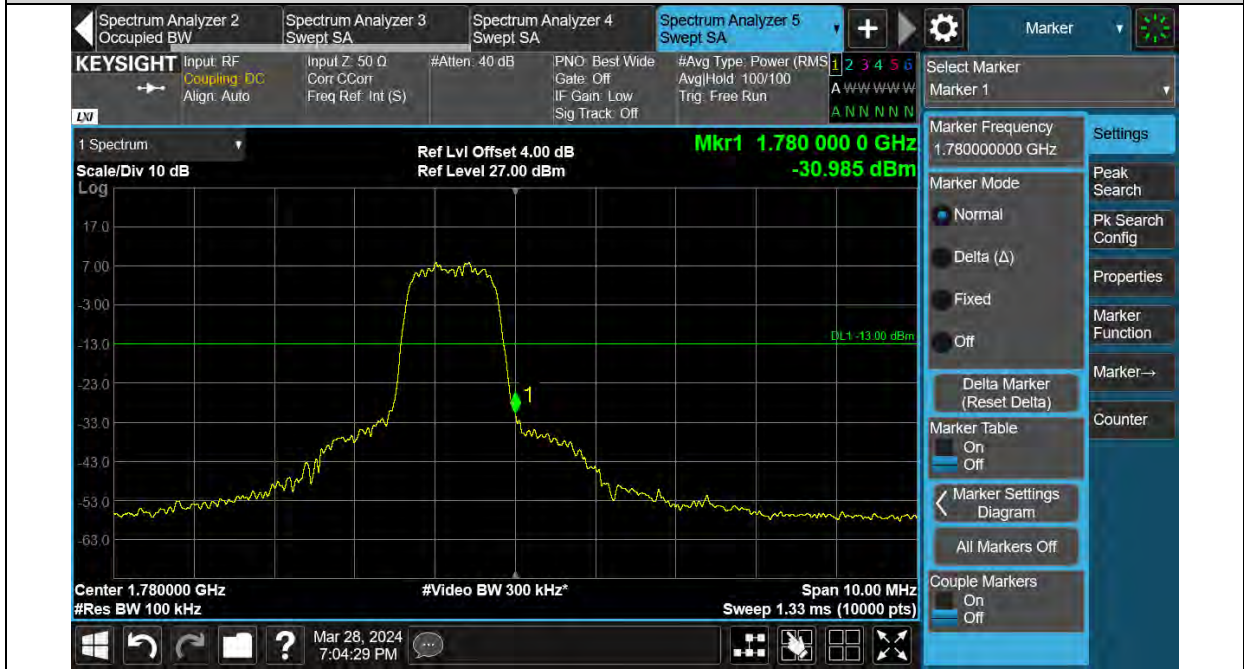

### Test Report No.: W7L-240204W001RF04

Band66-5MHz-QPSK-132647-6RB#0

Band66-5MHz-16QAM-131997-1RB#0

BUREAU VERITAS