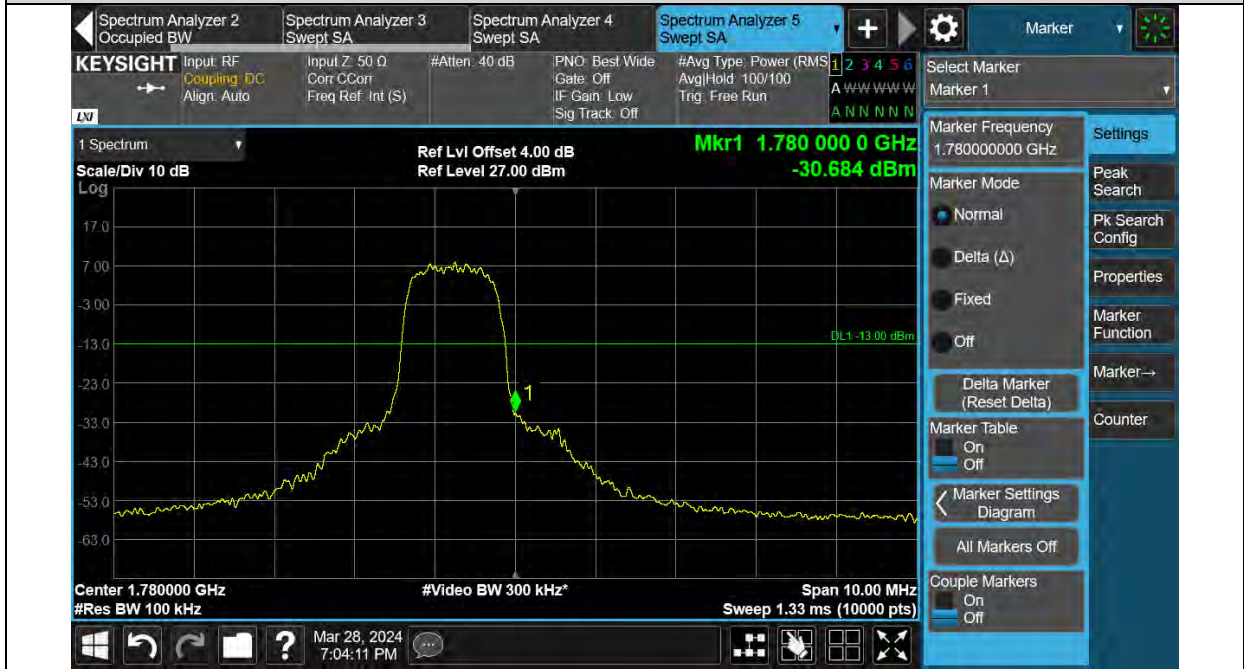

### Test Report No.: W7L-240204W001RF04

Band66-5MHz-16QAM-132647-6RB#0

Band66-10MHz-QPSK-132022-1RB#0

BUREAU VERITAS