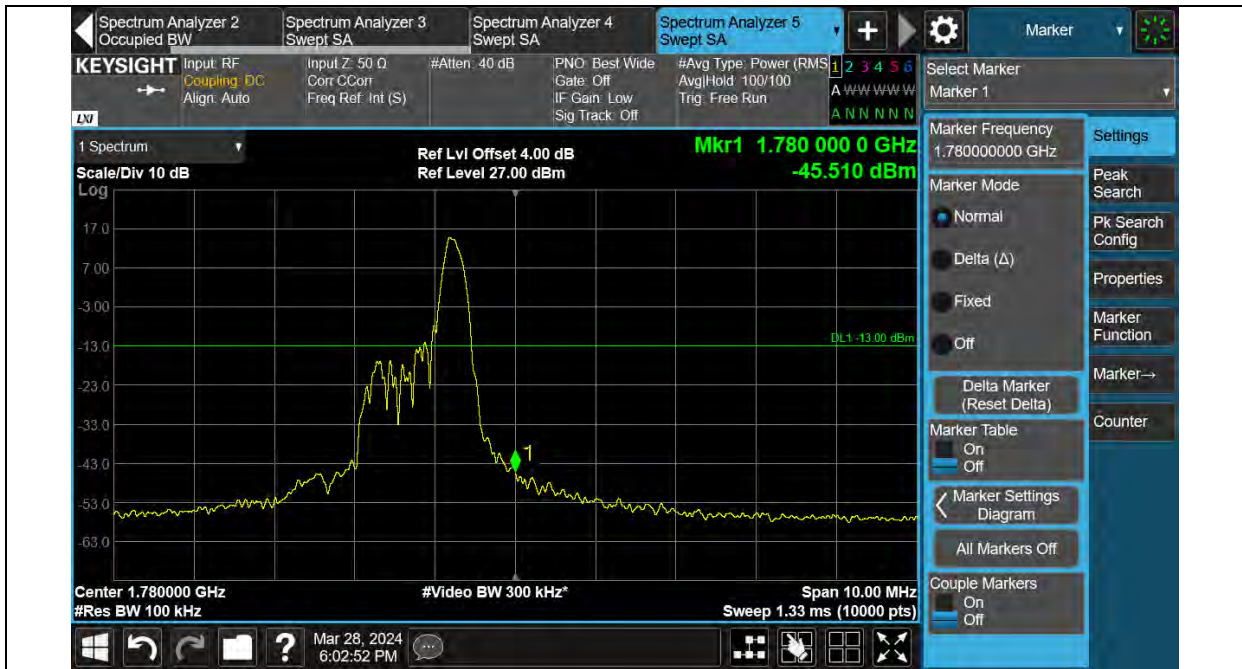

BUREAU VERITAS

Test Report No.: W7L-240204W001RF04

Band66-10MHz-QPSK-132622-6RB#0