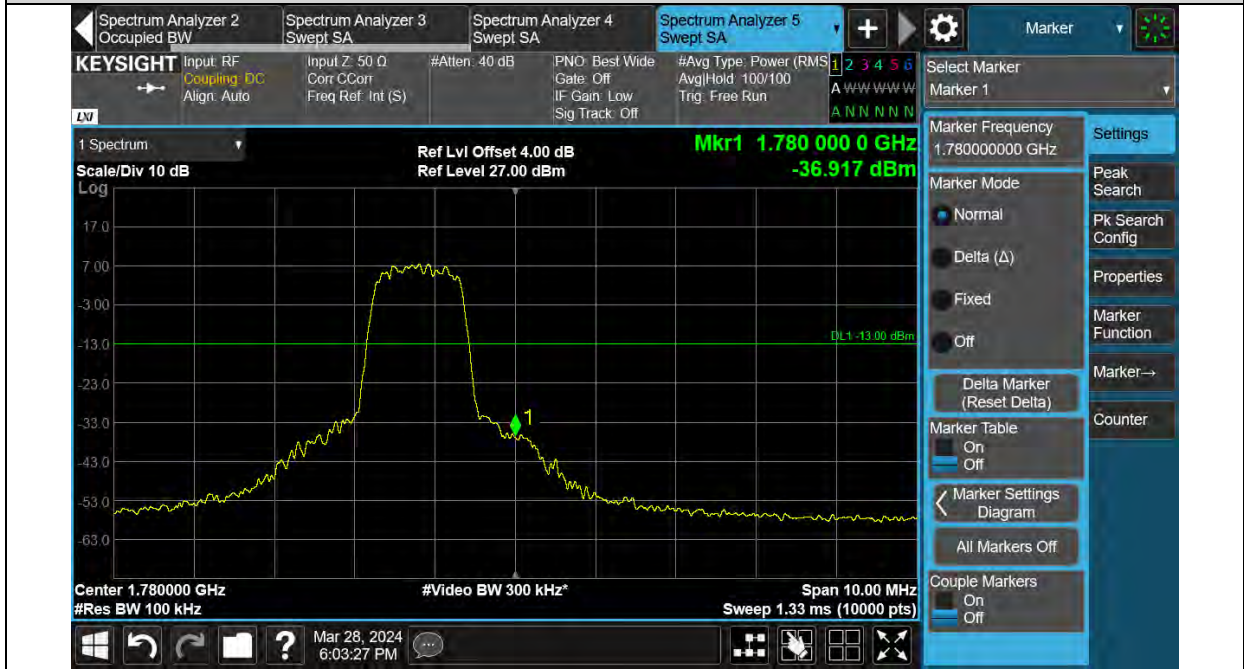

### Test Report No.: W7L-240204W001RF04

Band66-10MHz-16QAM-132622-6RB#0

Band66-15MHz-QPSK-132047-1RB#0

BUREAU VERITAS