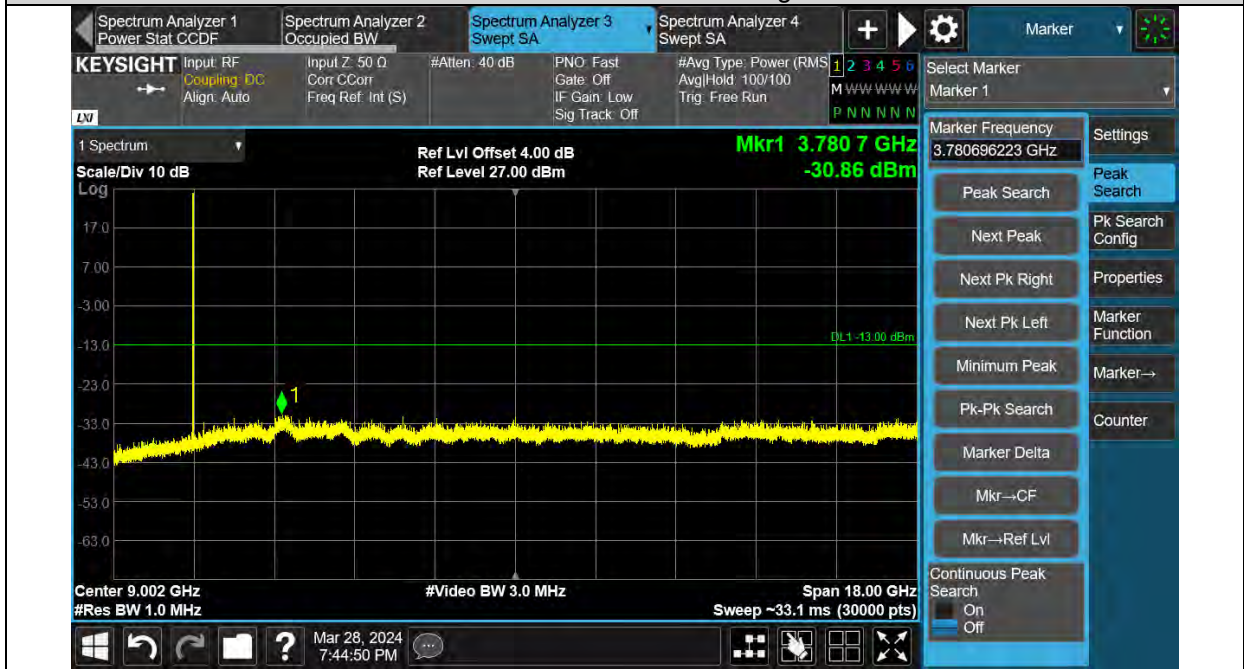

Band66-5MHz-QPSK-131997-1RB#0Range:30~18000MHz