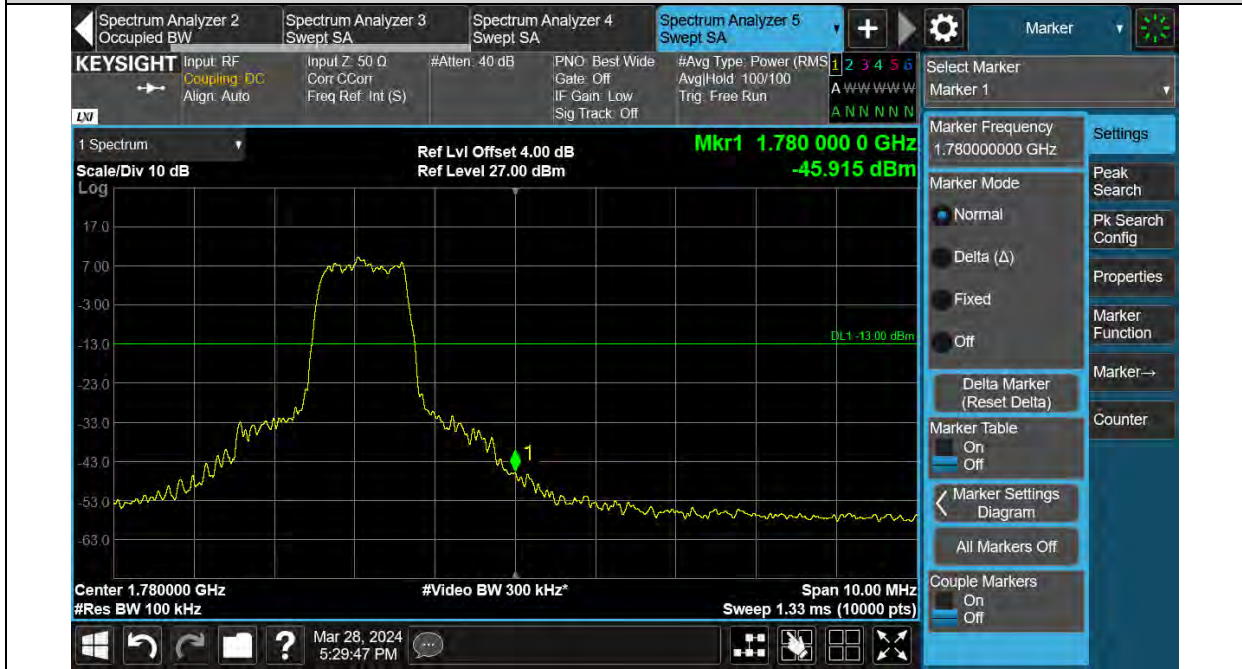

### Band66-20MHz-16QAM-132572-6RB#0