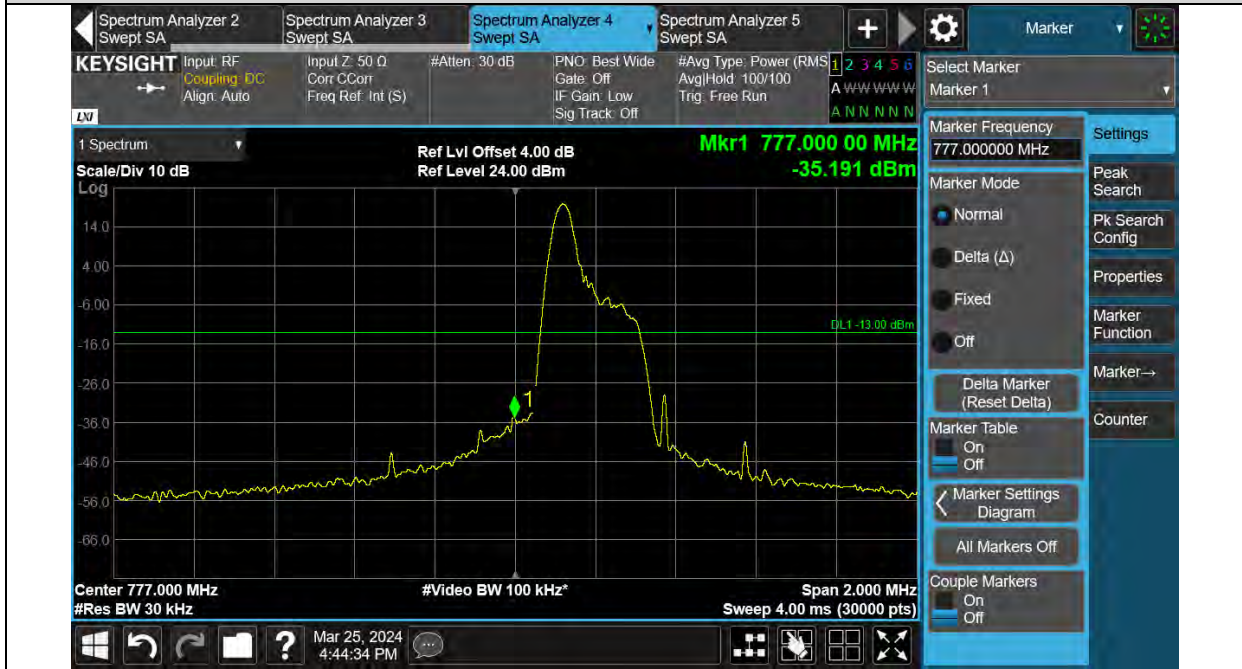

Band13-QPSK-15KHz-23278-1RB#11