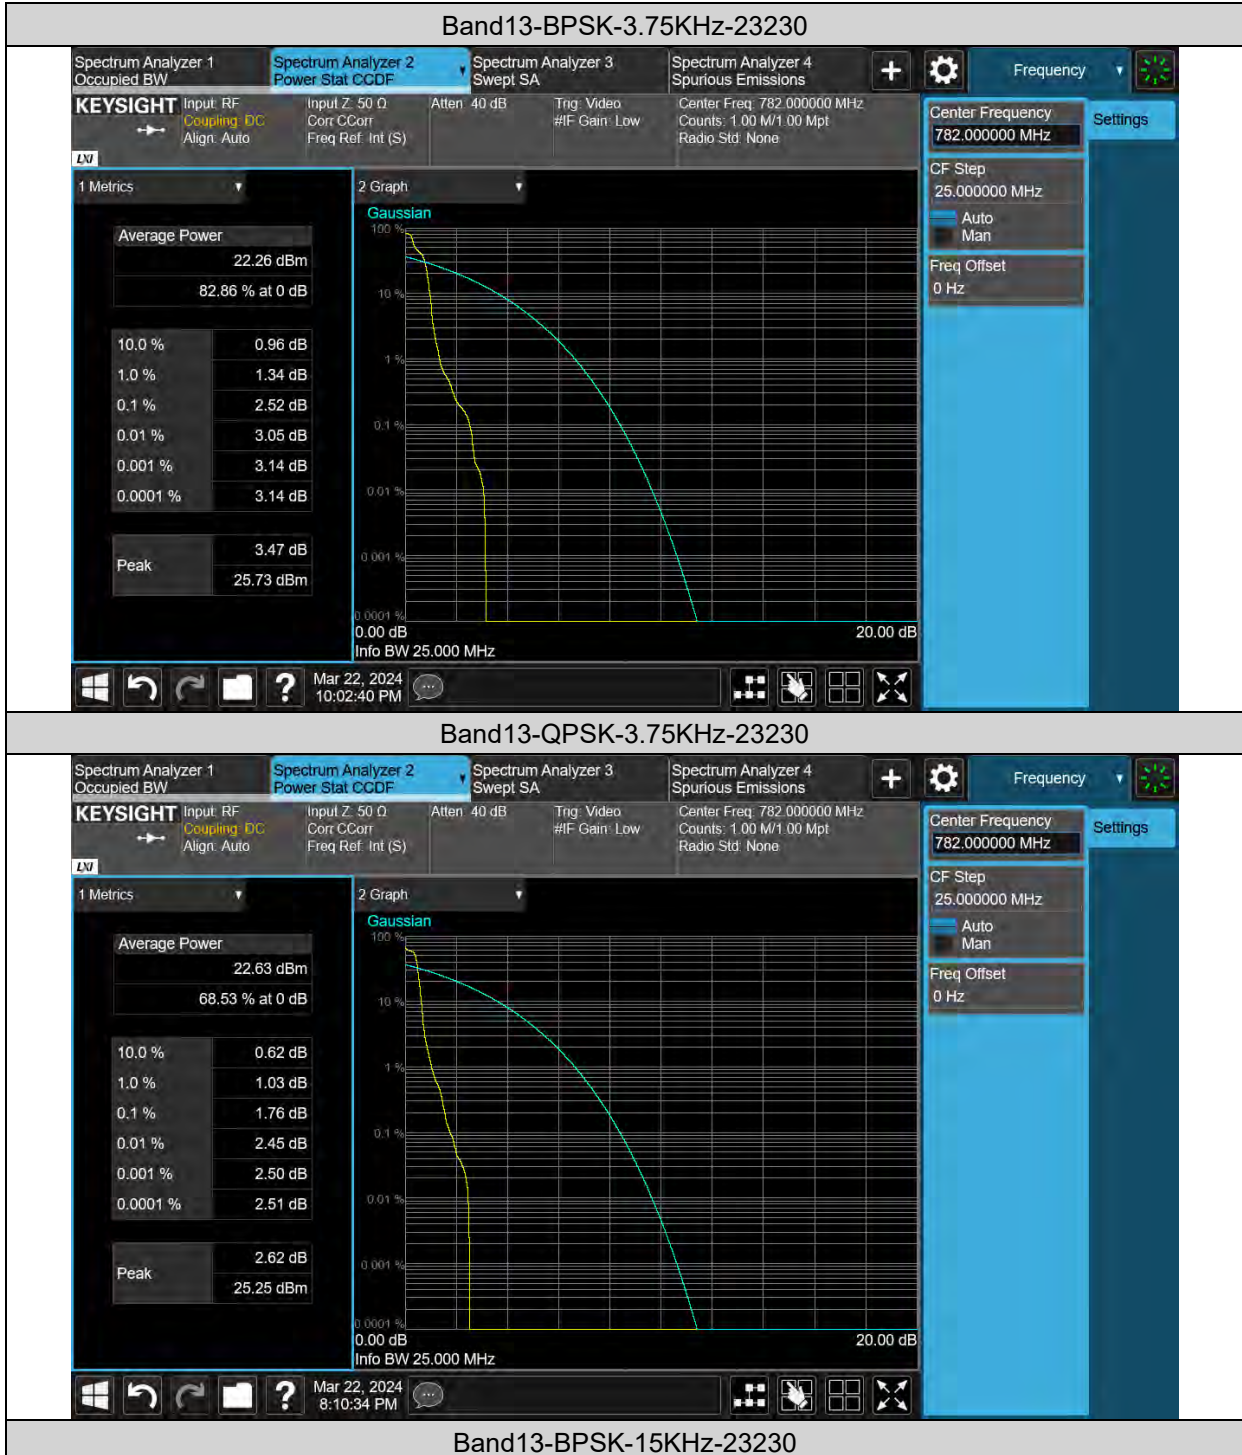

Test Report No.: W7L-240204W001RF03

NB-IOT: LTE BAND13

PEAK-TO-AVERAGE RATIO(CCDF)

Test Result

Band	Modulation	Sub-carrier spacing(KHz)	Channe	Result(dB)	Limit(dB)	Verdict
Band13	BPSK	3.75	23230	2.52	13	PASS
	QPSK	3.75	23230	1.76	13	PASS
	BPSK	15	23230	2.06	13	PASS
	QPSK	15	23230	2.07	13	PASS

Test Graphs