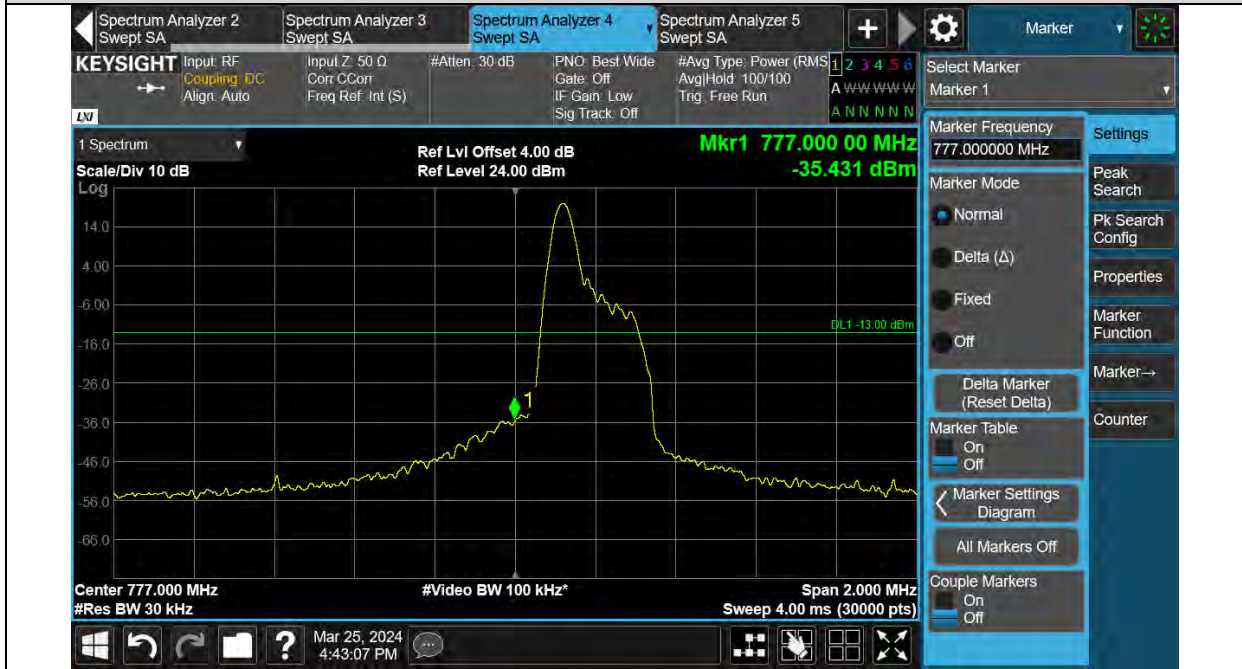

Test Graphs

BUREAU VERITAS

Test Report No.: W7L-240204W001RF03

BUREAU VERITAS

Test Report No.: W7L-240204W001RF03

Band13-BPSK-15KHz-23017-1RB#0

Band13-BPSK-15KHz-23278-1RB#11

BUREAU VERITAS