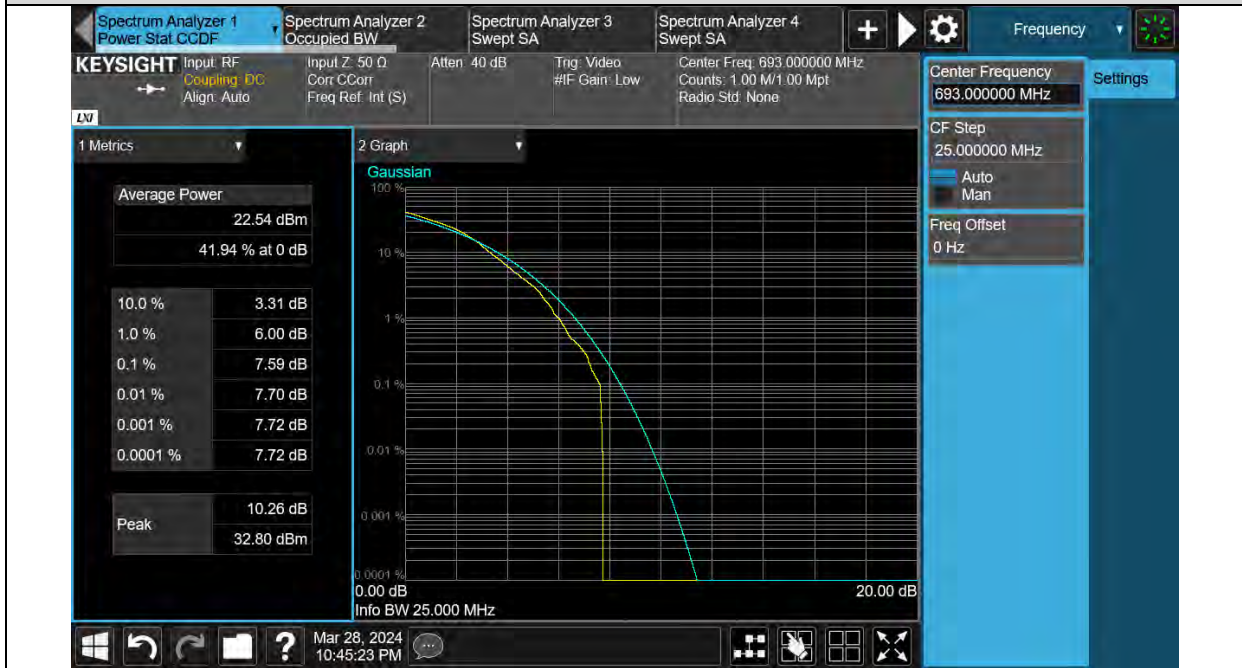

Band71-15MHz-QPSK-133197