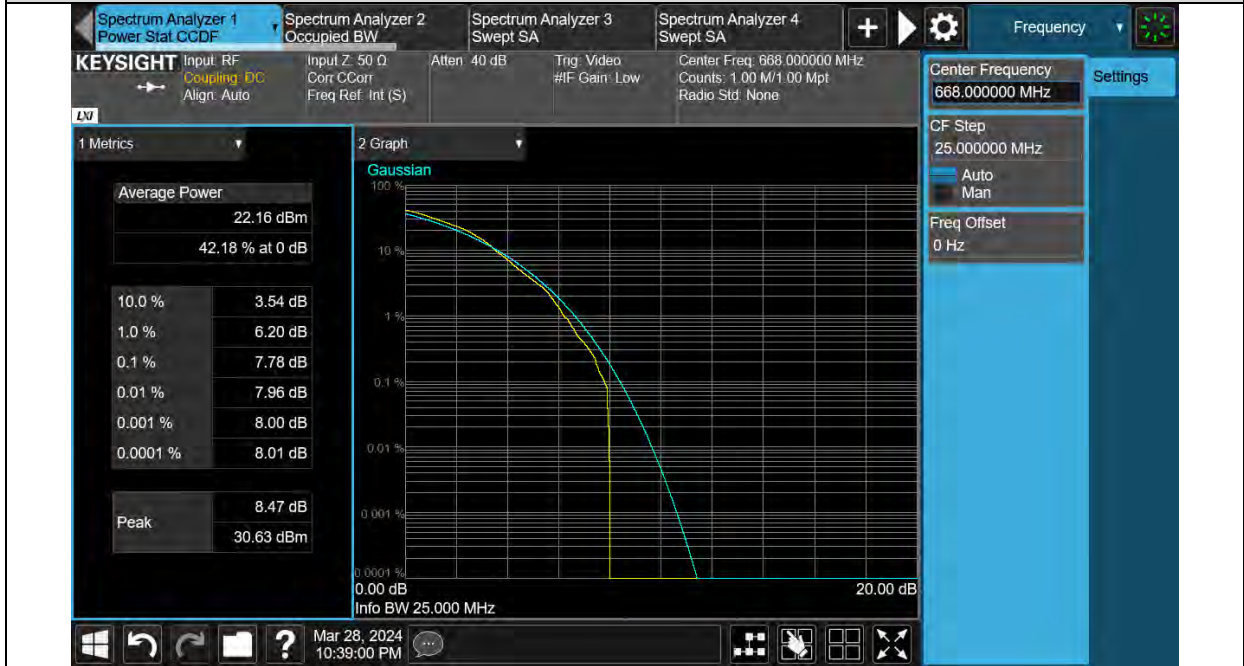

Band71-10MHz-QPSK-133172

BUREAU VERITAS

Test Report No.: W7L-240204W001RF03

Band71-10MHz-QPSK-133272

Band71-10MHz-QPSK-133422

BUREAU VERITAS

Test Report No.: W7L-240204W001RF03

Band71-10MHz-16QAM-133172