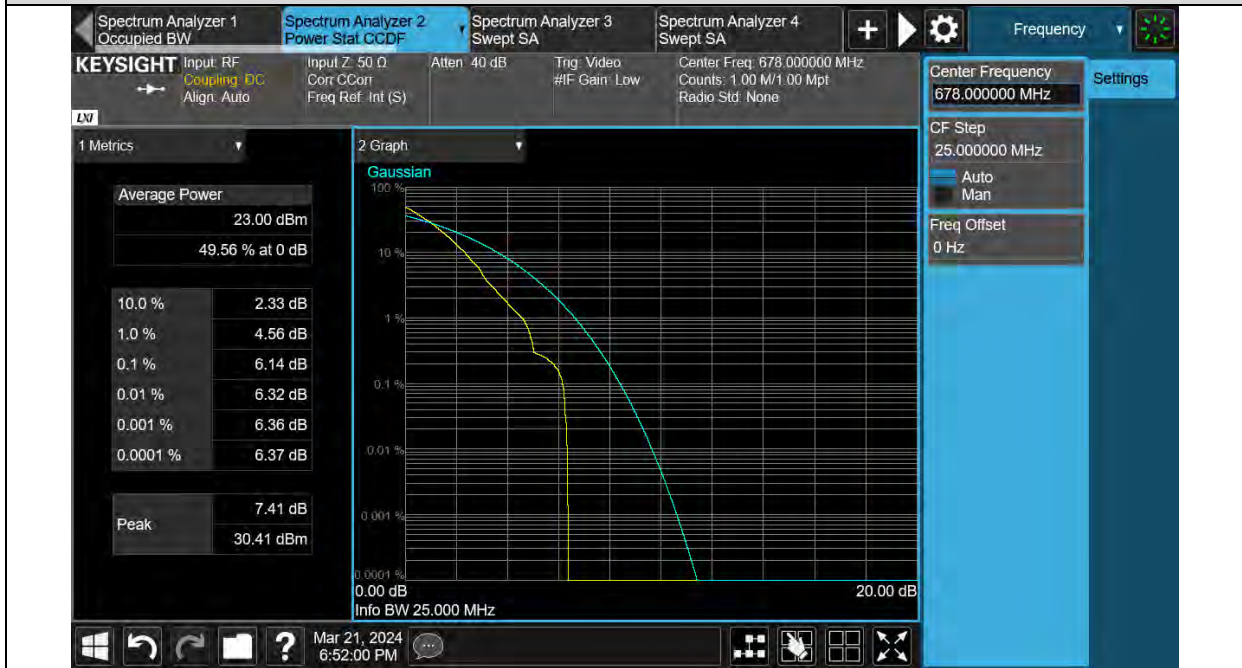

Band71-10MHz-QPSK-133172

BUREAU VERITAS

Test Report No.: W7L-240204W001RF03

Band71-10MHz-QPSK-133272

Band71-10MHz-QPSK-133422

BUREAU VERITAS

Test Report No.: W7L-240204W001RF03

Band71-10MHz-16QAM-133172