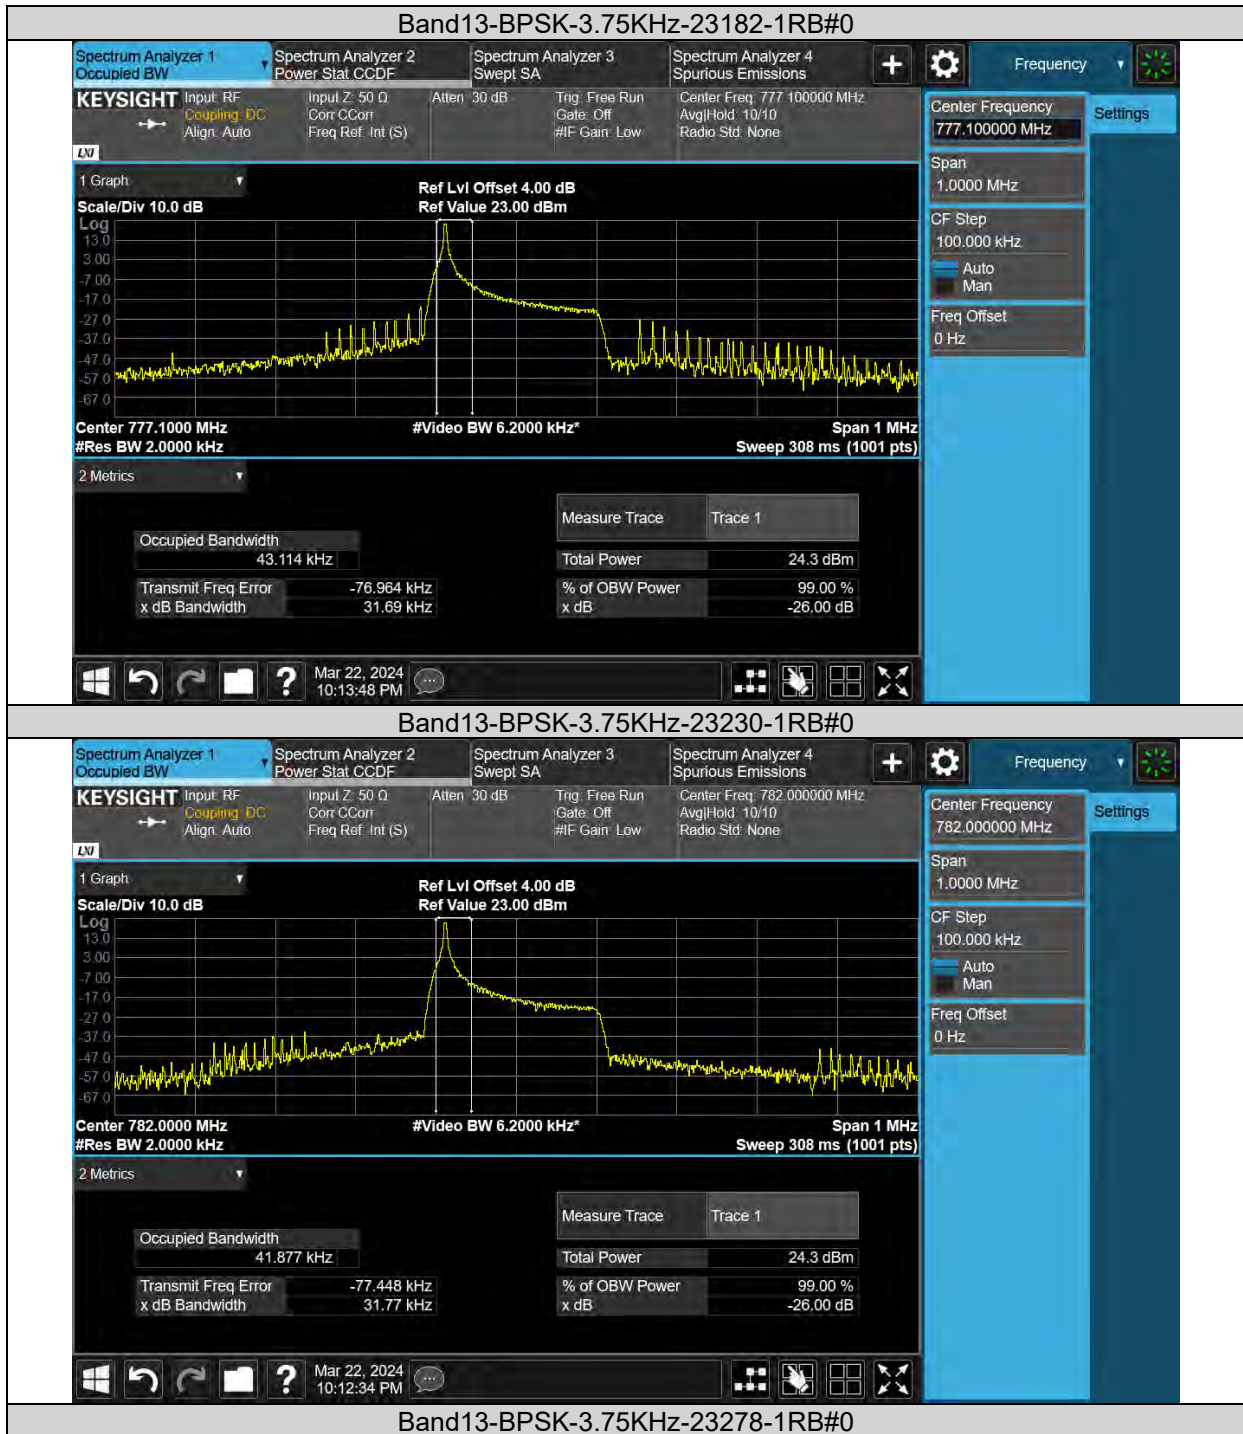

Test Graphs