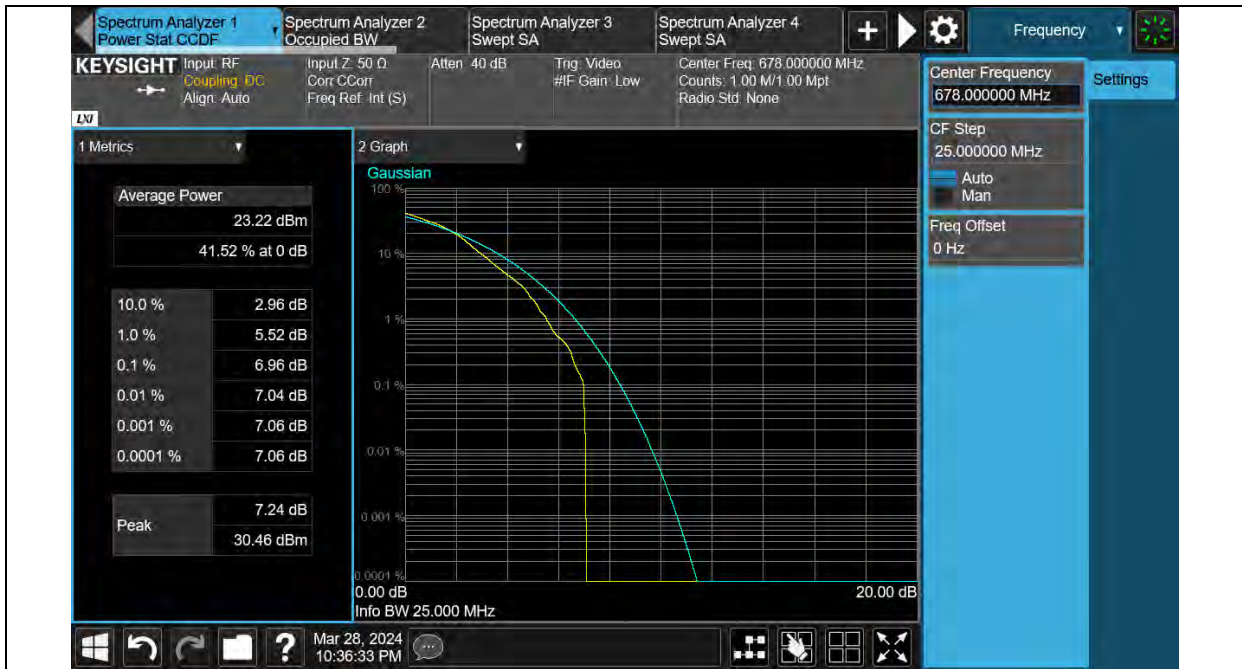

BUREAU VERITAS

Test Report No.: W7L-240204W001RF03

Band71-10MHz-16QAM-133422