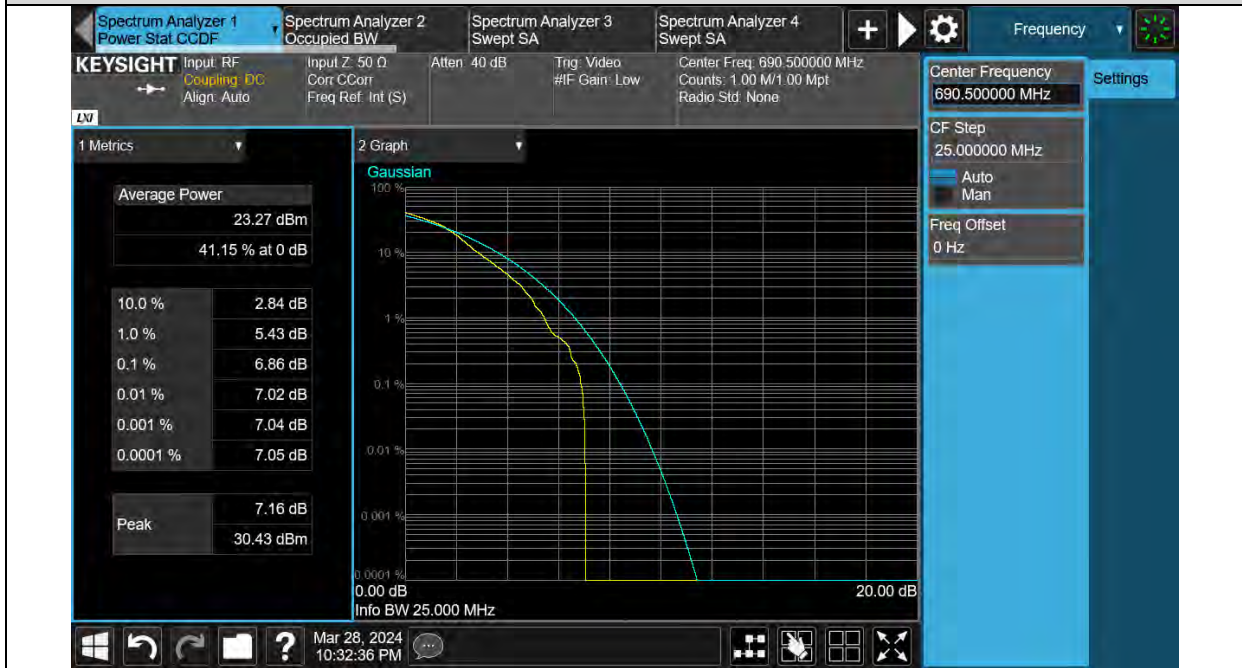

Band71-20MHz-QPSK-133222