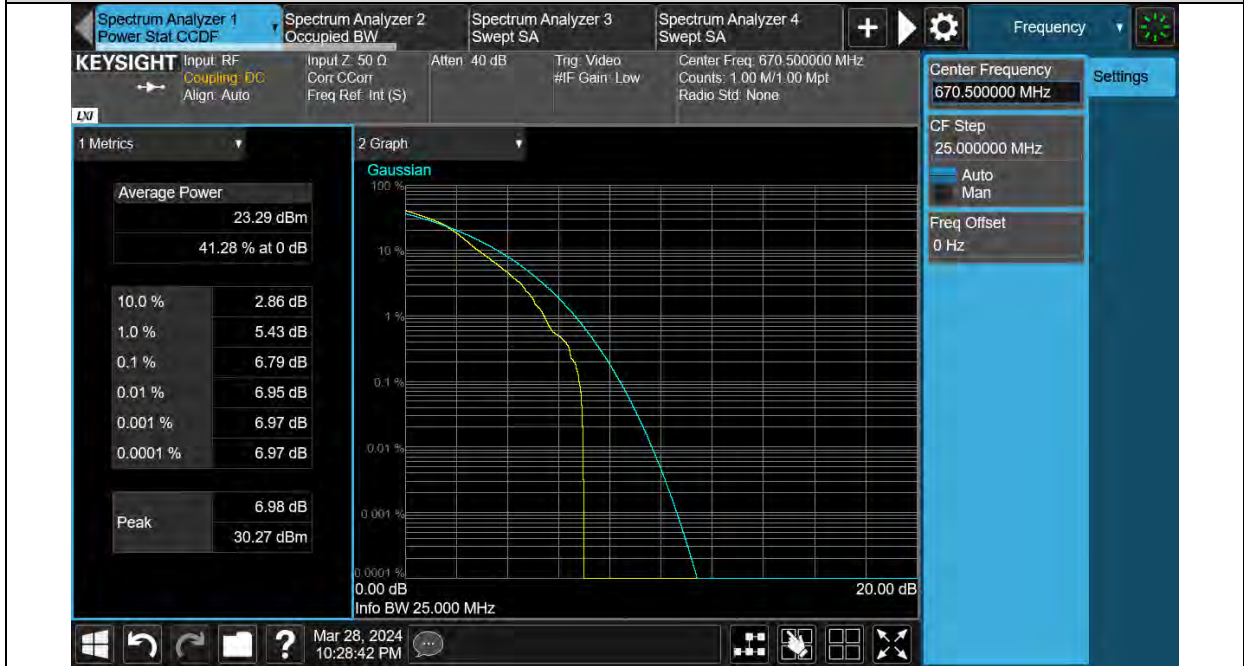

Band71-15MHz-16QAM-133297