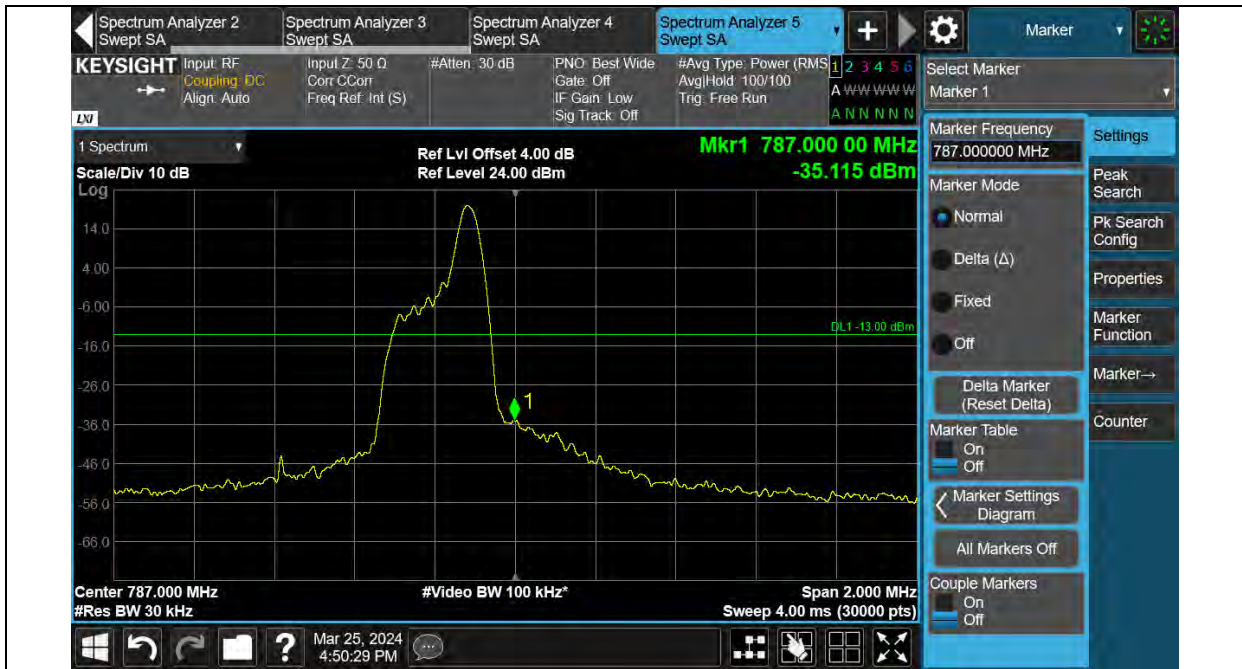

BUREAU VERITAS

Test Report No.: W7L-240204W001RF03

Band13-QPSK-15KHz-23017-1RB#0