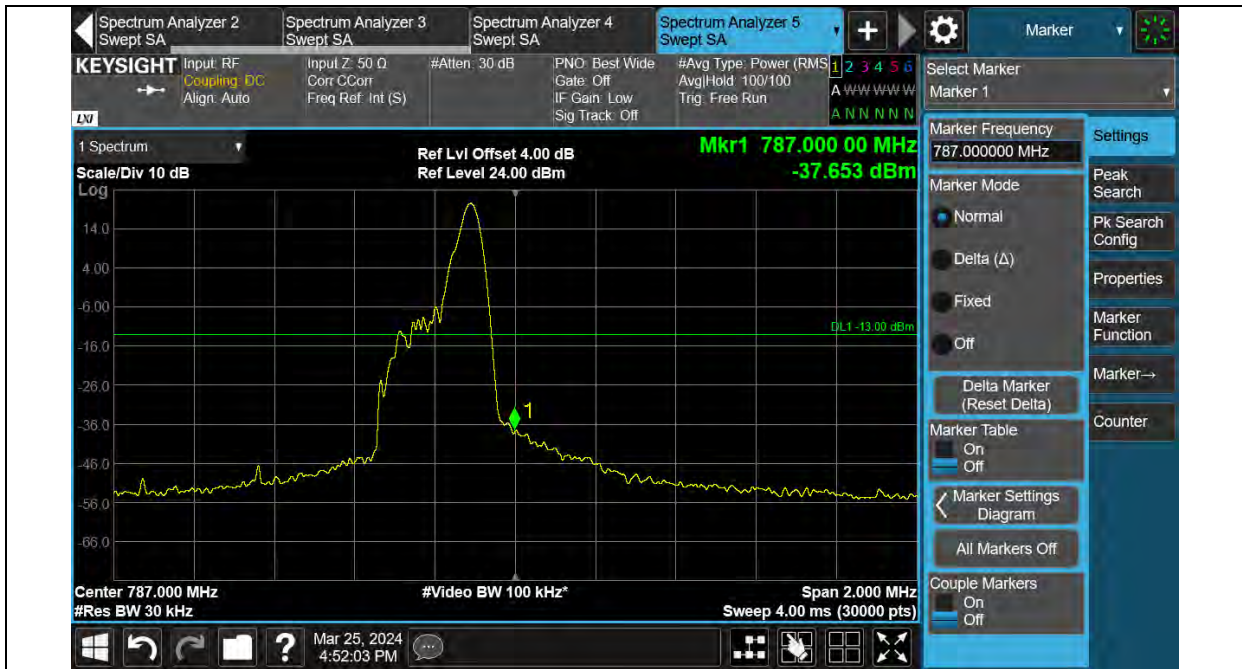

Test Graphs

BUREAU VERITAS

Test Report No.: W7L-240204W001RF03

BUREAU VERITAS

Test Report No.: W7L-240204W001RF03

Band13-BPSK-15KHz-23017-1RB#0

Band13-BPSK-15KHz-23278-1RB#11

BUREAU VERITAS